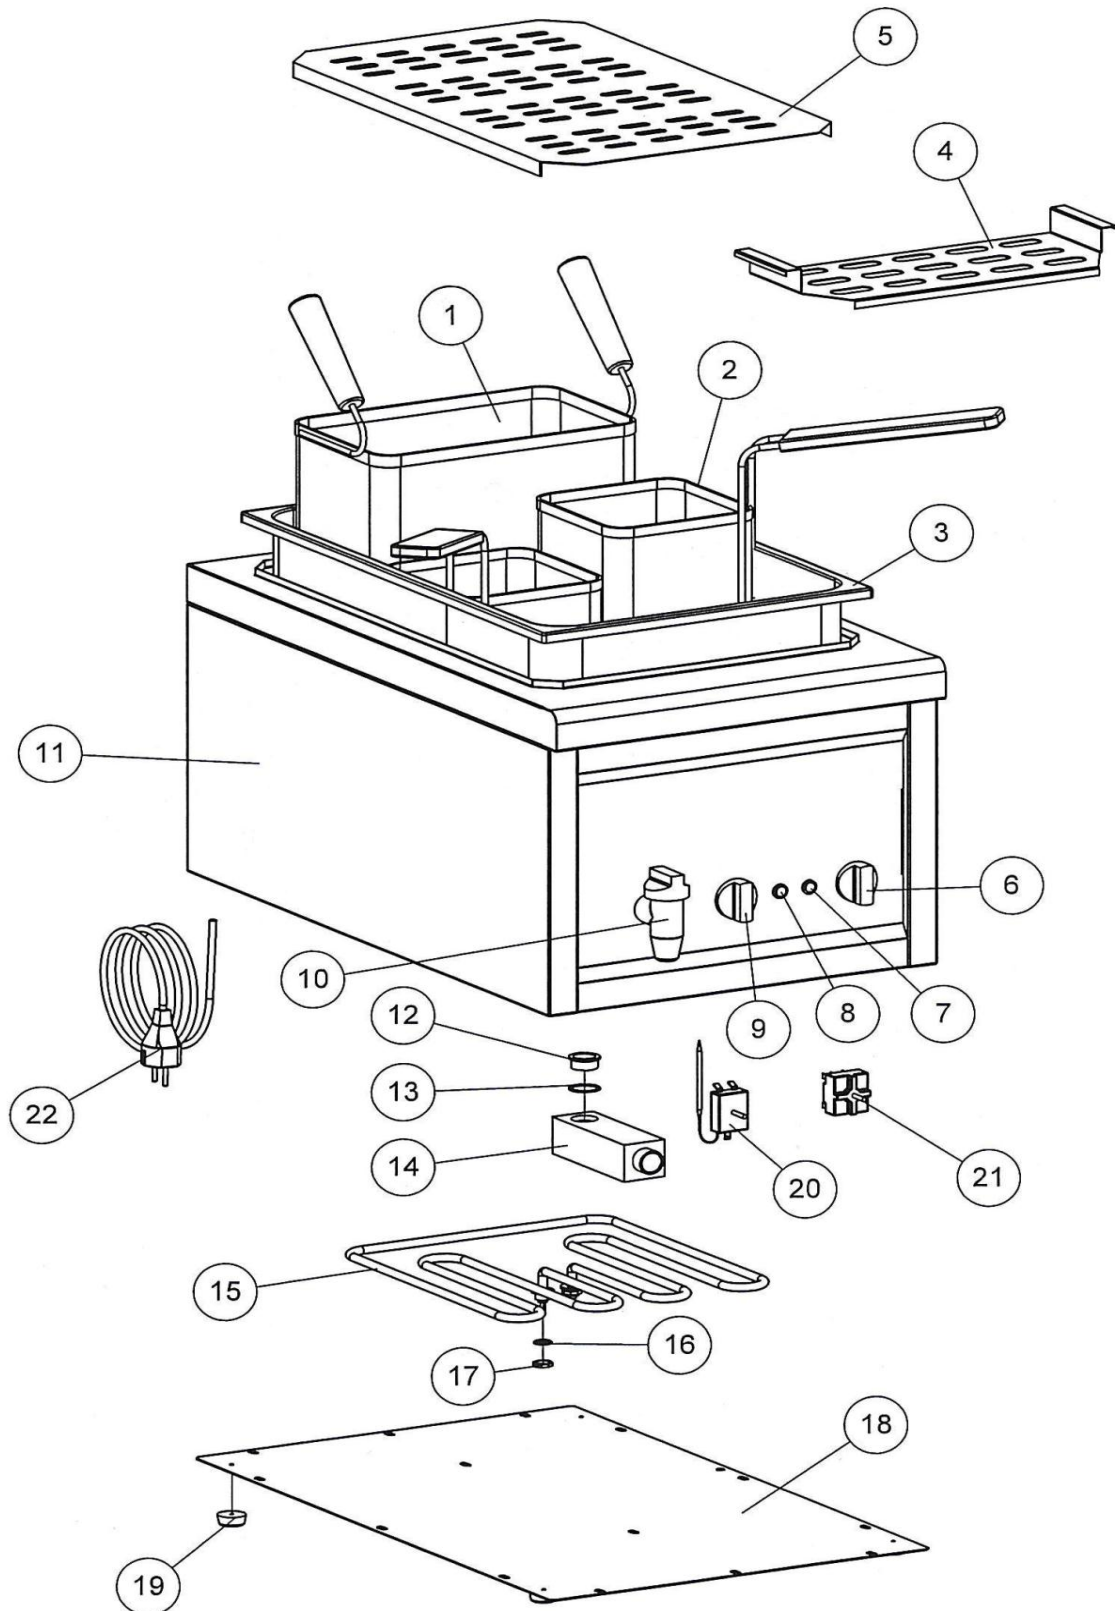

## Snackgeräte Elektro-Nudelkocher

Artikel-Nr. 249006 (CC11)

---

### Explosionszeichnung / Ersatzteile

---

Bitte bei Ersatzteilbestellung immer Artikelnummer und Seriennummer mit angeben!

# SPARE PART LIST / ESPLOSO CC11

## SPARE PART LIST / ESPLOSO CC11

REF.	CODE CODICE	DESCRIPTION	DESCRIZIONE	PRICE PREZZO
1		Basket 1/3	Cestello 1/3	
2	R00274	Basket 1/6	Cestello 1/6	
3		Basin	Vasca	
4		Support surface for baskets	Piano appoggio cestelli	
5		Ground grid	Griglia di fondo	
6		Switch knob & ring	Manopola e ghiera interruttore	
7	R00264	Green light	Spia verde	
8	R00202	Orange light	Spia arancione	
9		Thermostat knob & ring	Manopola e ghiera termostato	
10	R00208	Tap	Rubinetto	
11		Chassis	Carcassa	
12		Connection 1/2"	Raccordo 1/2"	
13		Connection 1/2" washer	Guarnizione raccordo 1/2"	
14		Support	Supporto	
15		Heating element 3250 W	Resistenza 3250 W	
16		Heating element washer	Guarnizione resistenza	
17		Heating element nut	Dado resistenza	
18		Button	Fondo	
19	R00206	Foot	Piedino	
20	R00200	Thermostat 110°C	Termostato 110°C	
21	R00209	Switch	Interruttore	
22	R00268	Electric cable	Cavo elettrico	