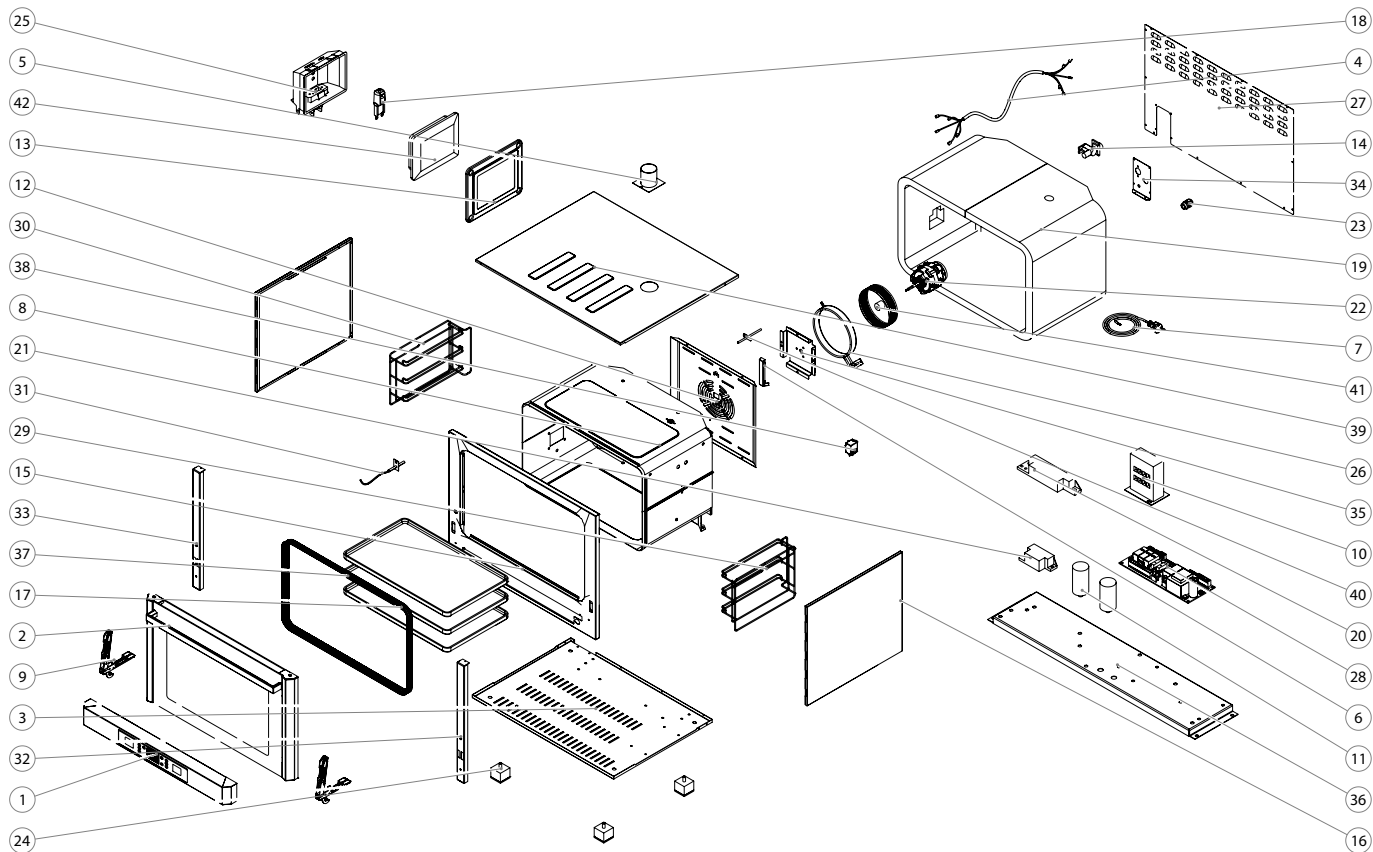

OFENMODELL: DELIZIOSO DIGITALE

DE

5 - Übersichtsdiagramme

DESCRIZIONE	RIF	QTA'	COD
ASSIEME CRUSCOTTO DELIZIOSO DIGITALE	1	1	...
ASSIEME PORTA DELIZIOSO	2	1	...
BASAMENTO FORNO SUPERIORE	3	1	FON041
CABLAGGIO FORNO DELIZIOSO DIGITALE	4	1	FON040
CAMINO SUPERIORE 104P	5	1	CAM011
CANALETTA ENTRATA ACQUA 101	6	1	CAN004
CAVO ALIMENTAZIONE	7	2.5	CAV000
CELLA FORNO DELIZIOSO	8	1	CEL072
CERNIERA CAMMA INTERNA 44P	9	2	CER017
CONTATTORE NC1-09.01 230V	10	1	CON000
CONDENSATORE 6,5 MF	11	1	CON025
CONVOGLIATORE FORNO DELIZIOSO	12	1	PAR042
CORNICE PORTALAMPADA 64	13	2	COR000
ELETTROVALVOLA 1V	14	1	ELE000
FACCIATA FORNO DELIZIOSO	15	1	FAC031
FIANCO FORNO DELIZIOSO	16	2	FIA092
GUARNIZIONE	17	1	GUA041
LAMPADA ALOGENA GAMMA VECCHIA 230W	18	2	LAM003
MATERASSINO COIBENTAZIONE	19	1	...
MORSETTIERA ALIM. FV122/B 44	20	1	MOR001
MORSETTIERA DERIVAZIONE PG10-4/2-1CC (ex PA32)	21	1	MOR009
MOTORE LGB	22	1	MOT014
PASSACAVO PG16	23	1	PAS001
PIEDINO ACCIAIO G-STARTER	24	4	PIE006
PORTALAMPADA ALOGENO	25	2	POR014
RESISTENZA DOPPIA 2000WX2 230V (2256/1/304)	26	1	RES000
SCHIENA FORNO DELIZIOSO	27	1	SCH148
SCHEDA POTENZA FORNI G STARTER PM023_01	28	1	SCH200
SCORRIGRIGLIA DESTRA FORNO DELIZIOSO	29	1	SCO100
SCORRIGRIGLIA SINISTRA FORNO DELIZIOSO	30	1	SCO101
SONDA CAMERA G STARTER 1K1000ACZA	31	1	SON009

DESCRIZIONE	RIF	QTA'	COD
SUPPORTO CERNIERA DESTRA FORNO BRAVO	32	1	SUP122
SUPPORTO CERNIERA SINISTRA FORNO BRAVO	33	1	SUP123
SUPPORTO ELETTROVALVOLA	34	1	SUP121
SUPPORTO MOTORE FORNO SUPERIORE	35	1	SUP125
SUPPORTO STRUMENTI FORNO SUPERIORE	36	1	SUP124
TEGLIA 600 x 400 profondità 20mm	37	3	TEG022
TERMOSTATO DI SICUREZZA 0°-335° CON PREMISTOPPA	38	1	TER008
TETTO FORNO SUPERIORE	39	1	TET025
TUBETTO INGRESSO ACQUA	40	1	TUB004
VENTOLA DIAM. 160	41	1	VEN001
VETRO PORTALAMPADA 64	42	2	VET000