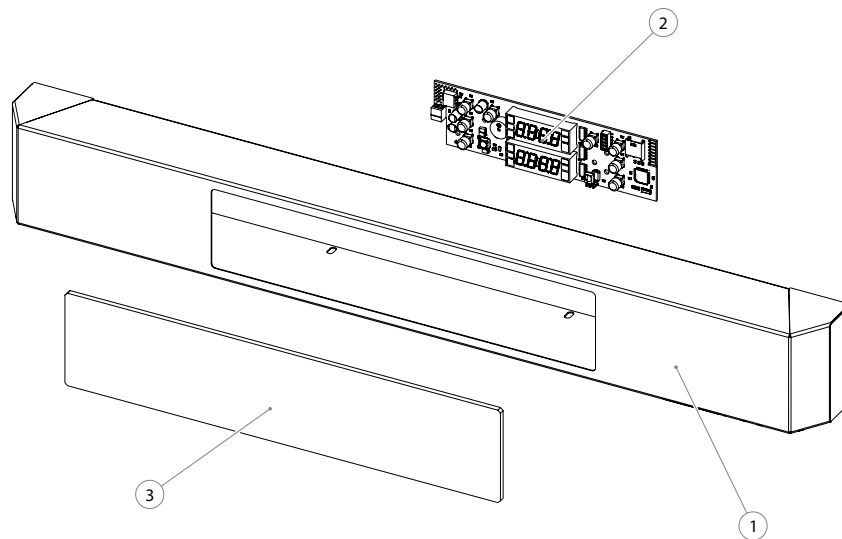

5 - Übersichtsdiagramme

5.1 Ersatzteile, Explosionszeichnungen

OFENMODELL: PICCOLO, BRAVO, DELIZIOSO, SUPERIORE

DESCRIZIONE	RIF	QTA'	COD. PICCOLO	COD. BRAVO	COD. DELIZIOSO	COD. SUPERIORE
CRUSCOTTO DIGITALE	1	1	CRU416	CRU416	CRU414	CRU414
SCHEDA DIGITALE FORNI G|STARTER PM021_C01	2	1	SCH201	SCH201	SCH201	SCH201
BASAMENTO FORNO SUPERIORE	3	1	VET330	VET330	VET330	VET330