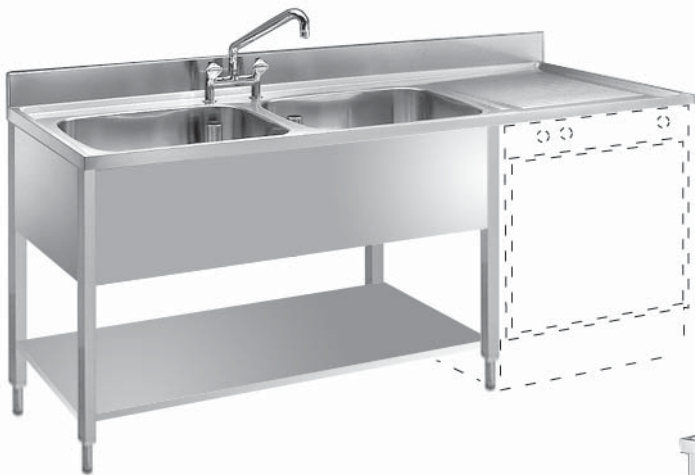

**LAVATOI SU GAMBE
SINK UNITS ON LEGS**

**Indice:
Index:**

Pag:	2	Disegni	Drawings
Pag:	3	Codici ricambio	Spare part list
Pag:	4	Codici di prodotto	Product number codes