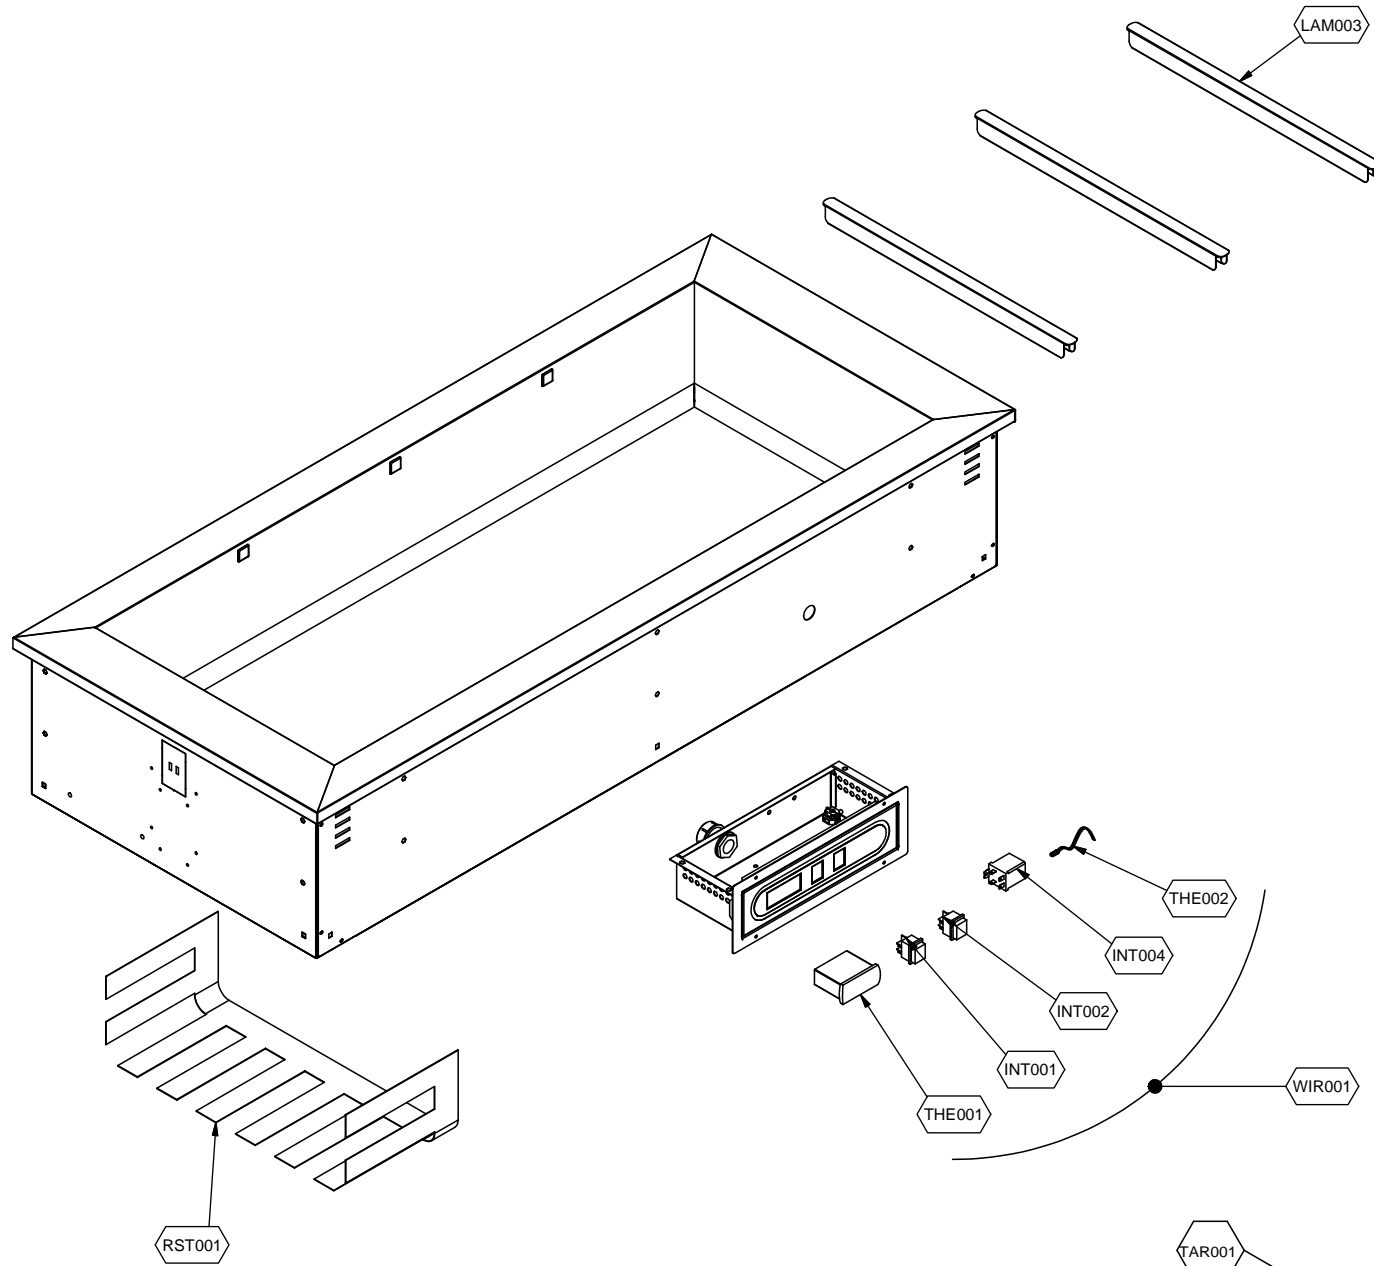

cookmax+

start!

Kühlung Drop-in Element Wärme-Wanne trockenbeheizt

Artikel-Nr.
90651121 (9DROR2CEN0A01 / SO-ORANGE2)

Explosionszeichnung / Ersatzteile

Bitte bei Ersatzteilbestellung immer Artikelnummer und Seriennummer mit angeben!

Exploded View

Validity: 08/04/2016

9DROR2CEN0A01 SOUL ORANGE 2 VASCA CALDA SC SENZA SOV.

ESP036 SOUL ORANGE

Ref. Drawing	Code	Description
INT001	74742008	INT.NERO ON-OFF 16A SH JS-608FA-O-B-6
INT002	74742017	INTERR.ARANC.LAMP 16A B418C1H1X0000 MOLV
INT004	75956088	RELE FINDER 30A 65-31 230V 50-60HZ
LAM003	72539592	LAM.SUPP.VASCHETTE DROP-IN CALDI
RST001	70259098	RESIS.ETCHED-FOIL PETT.500W/230V DROP-IN
SCE001	SC852	SCHEMA ELETTRICO ESSENCE HOT
TAR001	RIF.TAR.B07	PARAMETRI DROPIN & BUFFET ORANGE
THE001	74700897	CENTRALINA EASY CAREL 130°C PJEZS2P000
THE002	74700899	SONDA NTC 50K HT 130°C NTC030HT00
WIR001	73669842	ASS.Q.E BUFFET ESSENCE HOT SECCO