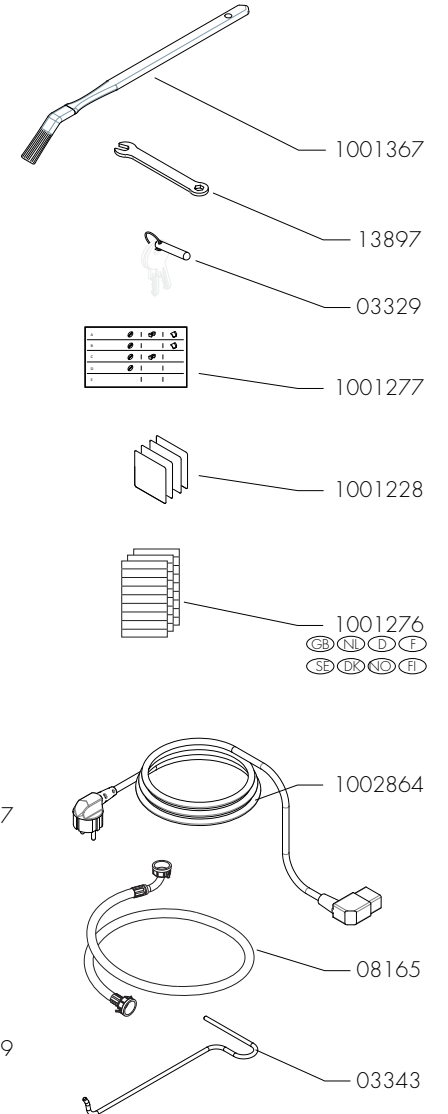

1004711	OPTIFRESH 1 NG
1004712	OPTIFRESH 2 NG
1004713	OPTIFRESH 3 NG
1004714	OPTIFRESH 4 NG

\*Recomended Spare Part

Type : OPTIFRESH NG 2.0  
 Articulenumber : see page 1

From mach. nr. : 4Y 34314  
 Date : 12 - 2015

## Spare Parts Info

**ANIMO**

www.animo.eu

\*Recomended Spare Part

Type : OPTIFRESH NG 2.0  
 Articulenumber : see page 1

From mach. nr. : 4Y 34314  
 Date : 12 - 2015

Page : 2 - 22  
 Rev : 1

Rated voltage : 1N~ 220-240V 50-60Hz 2275W