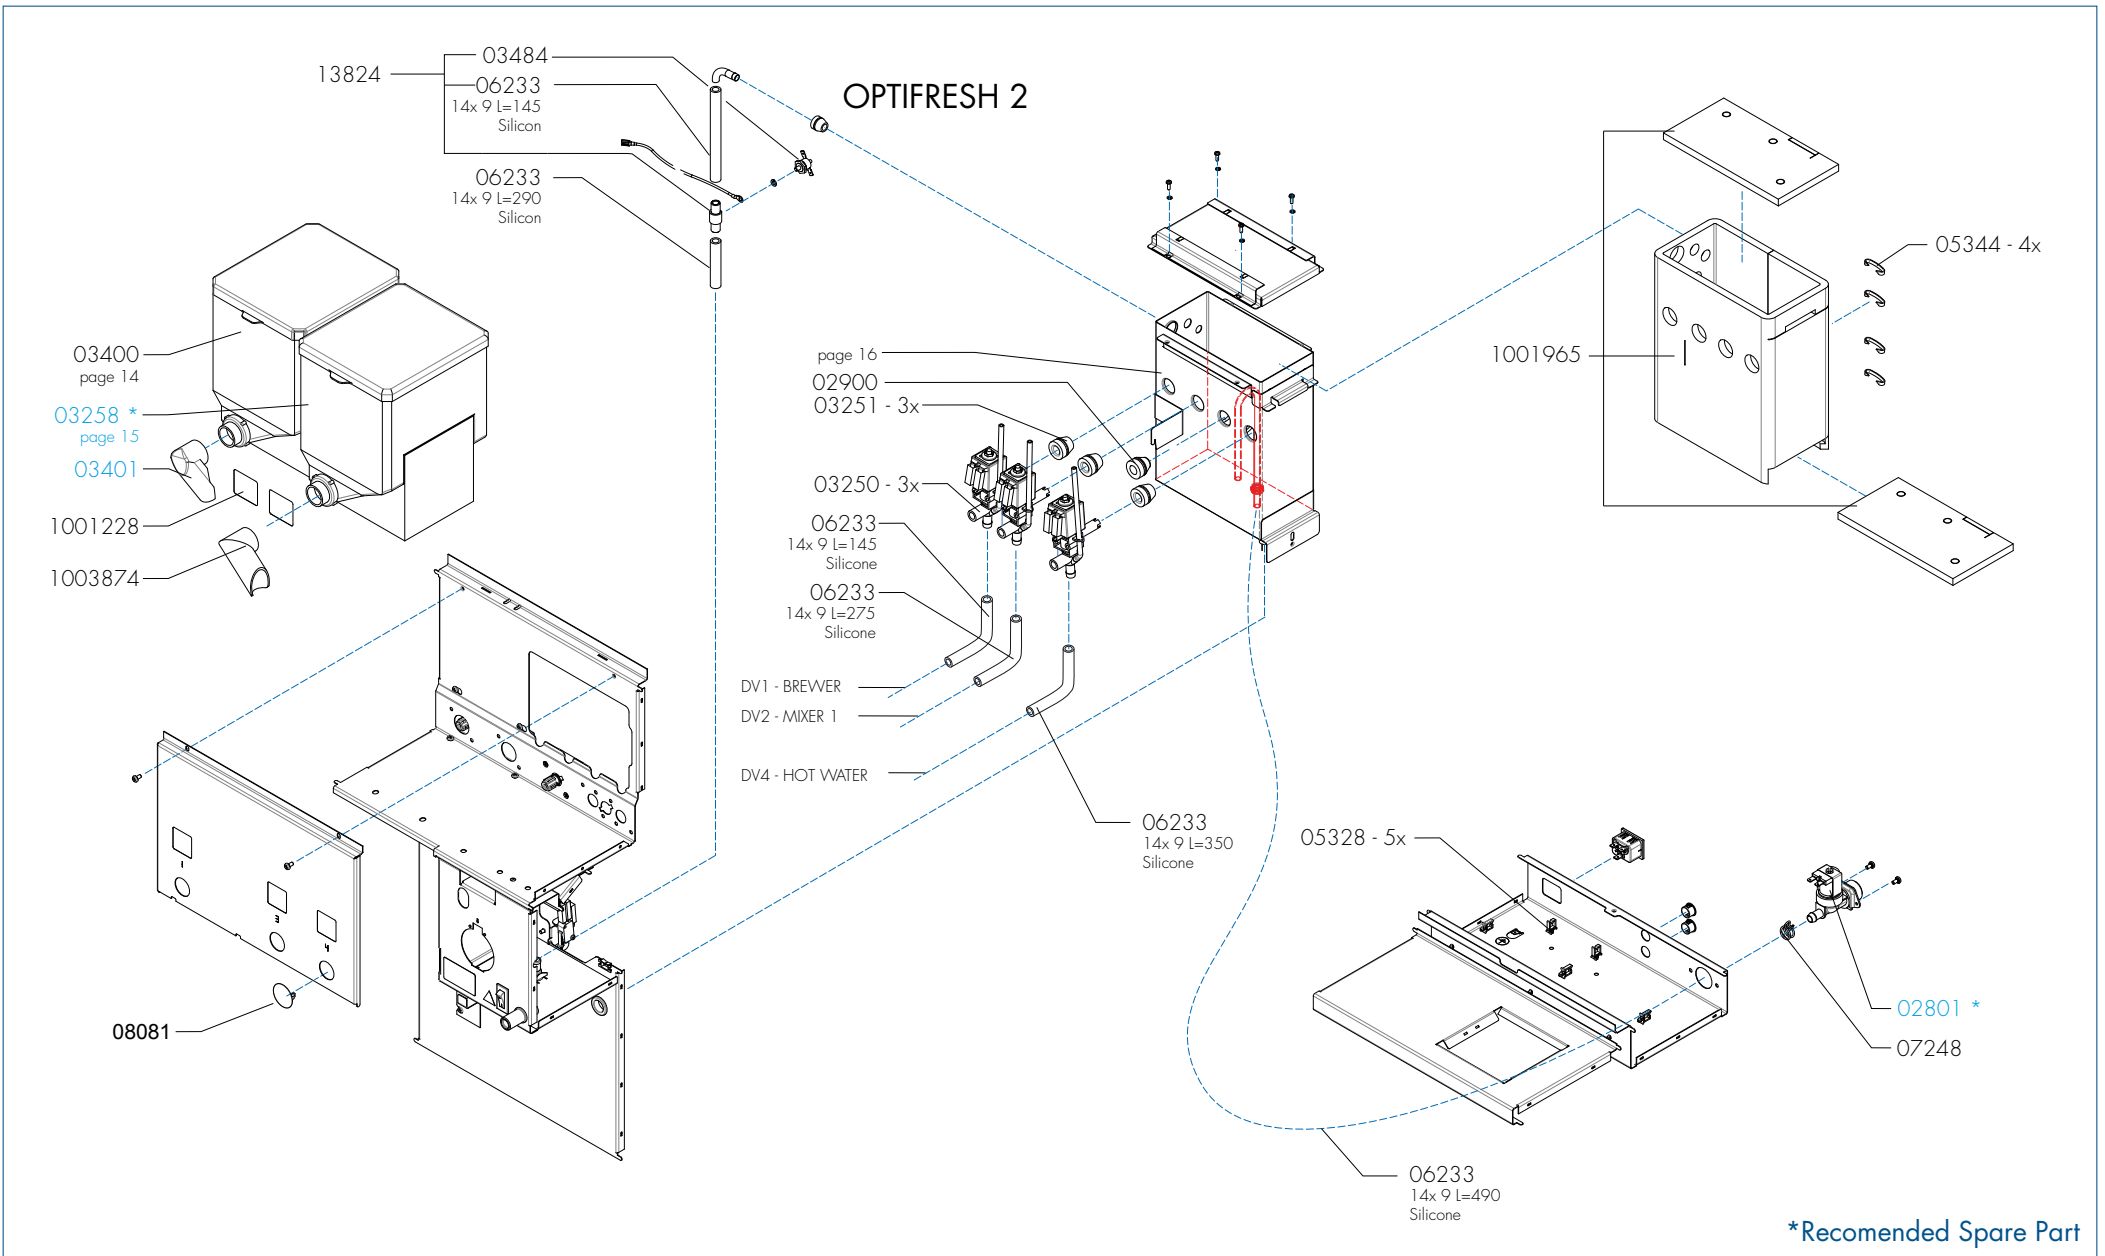

Date : 12-01-16

Page : 7 - 22

Rev : 1

Spare Parts Info

**ANIMO**

www.animo.eu

Type : OPTIFRESH NG 2.0	From mach. nr. : 4Y 34314	Page : 8 - 22	 <a href="http://www.animo.eu">www.animo.eu</a>
Articlenumber : see page 1	Date : 12 - 2015	Rev : 1	
Rated voltage : 1N~ 220-240V 50-60Hz 2275W	Drawer : JK Date : 12-01-16	<b>Spare Parts Info</b>	