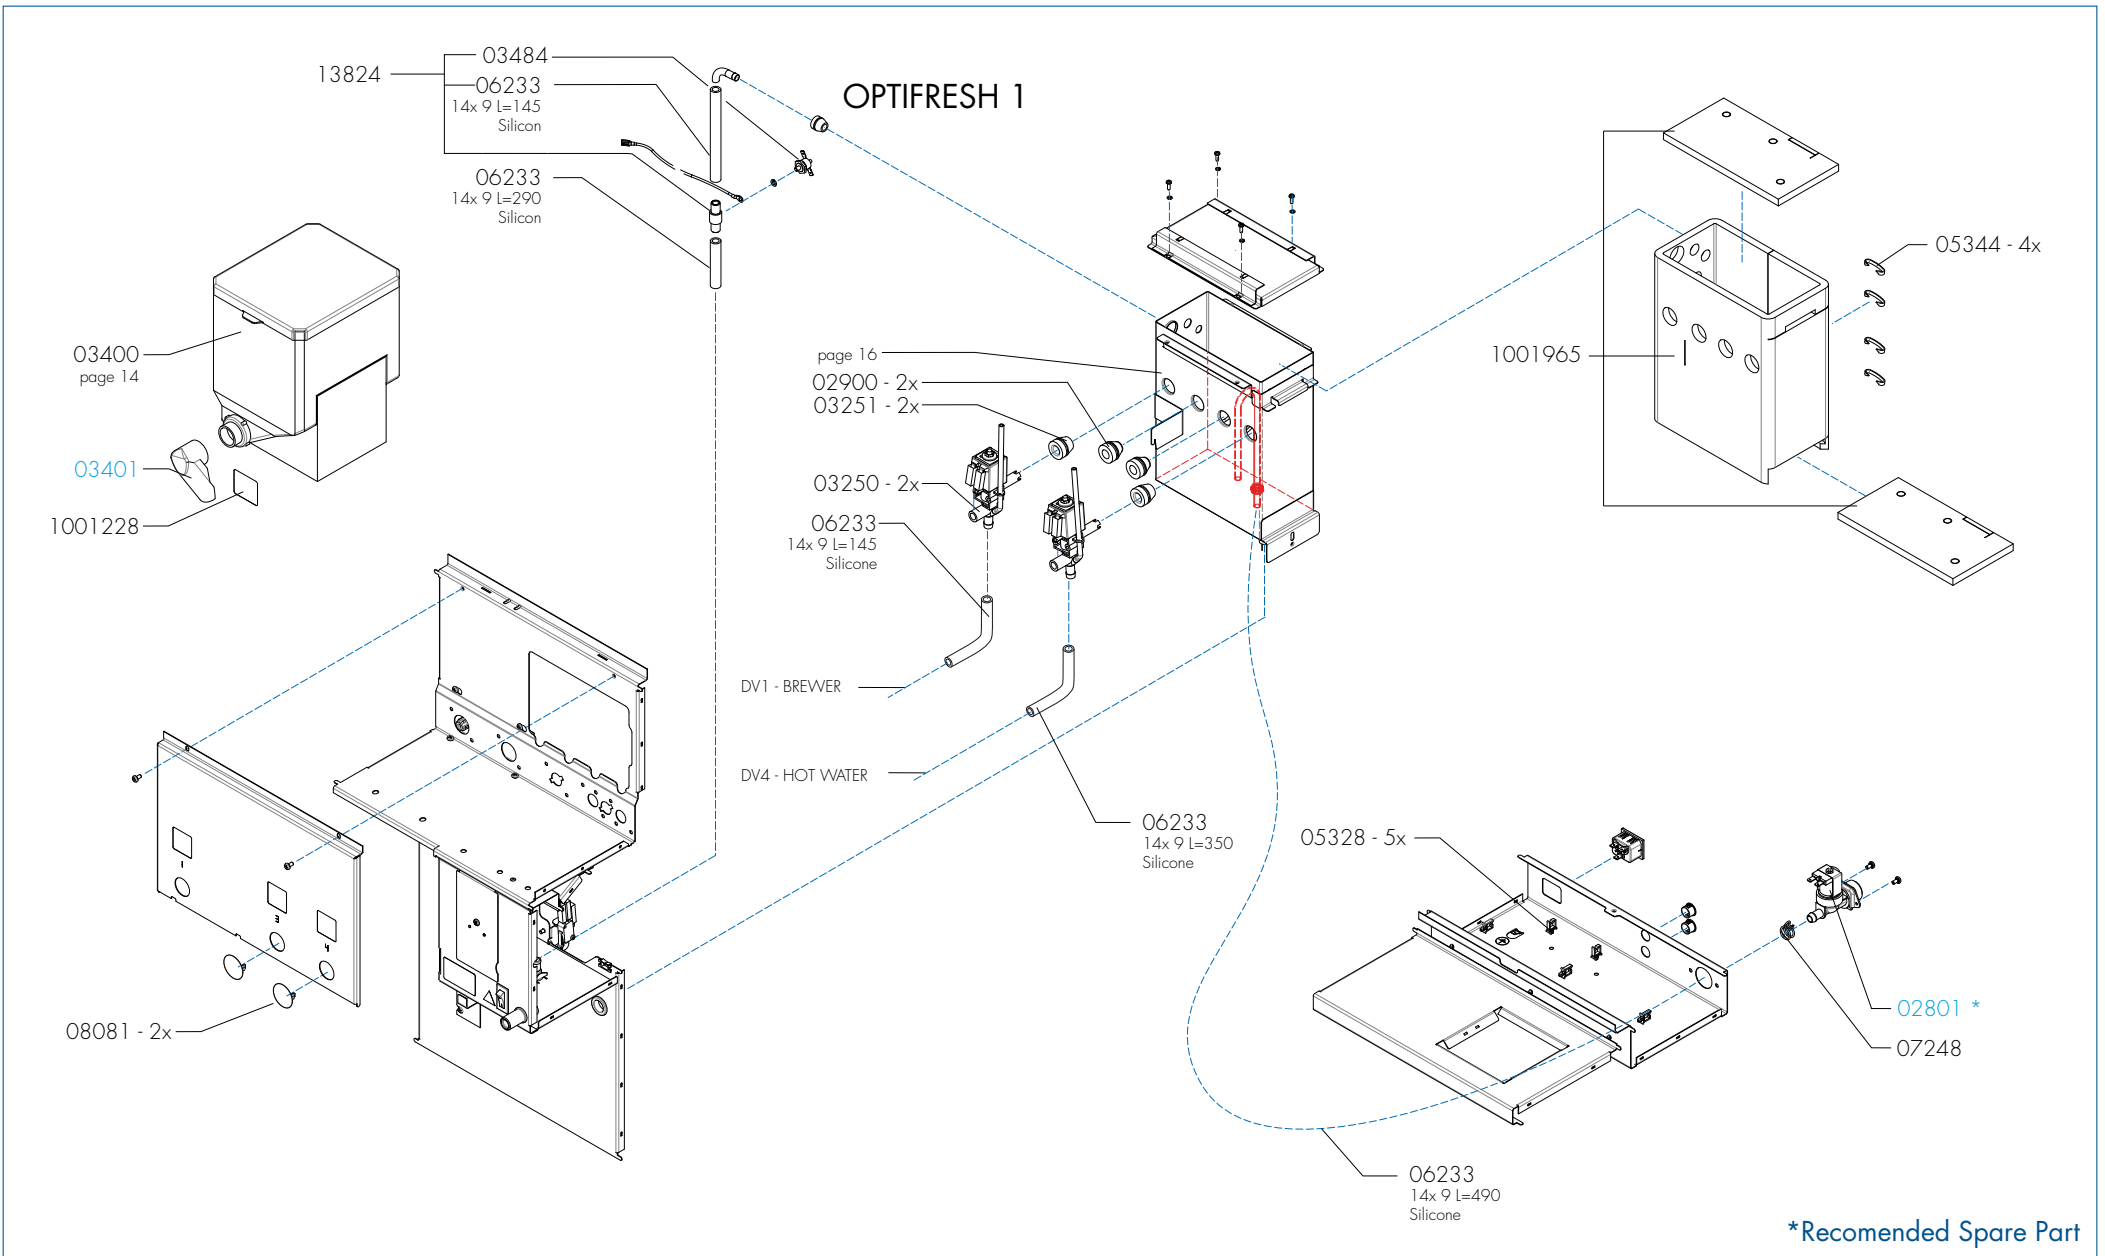

Date : 12-01-16

Page : 7 - 22

Rev : 1

Spare Parts Info

**ANIMO**

www.animo.eu

Type : OPTIFRESH NG 2.0	From mach. nr. : 4Y 34314	Page : 8 - 22	 <a href="http://www.animo.eu">www.animo.eu</a>
Articlenumber : see page 1	Date : 12 - 2015	Rev : 1	
Rated voltage : 1N~ 220-240V 50-60Hz 2275W	Drawer : JK Date : 12-01-16	<b>Spare Parts Info</b>	