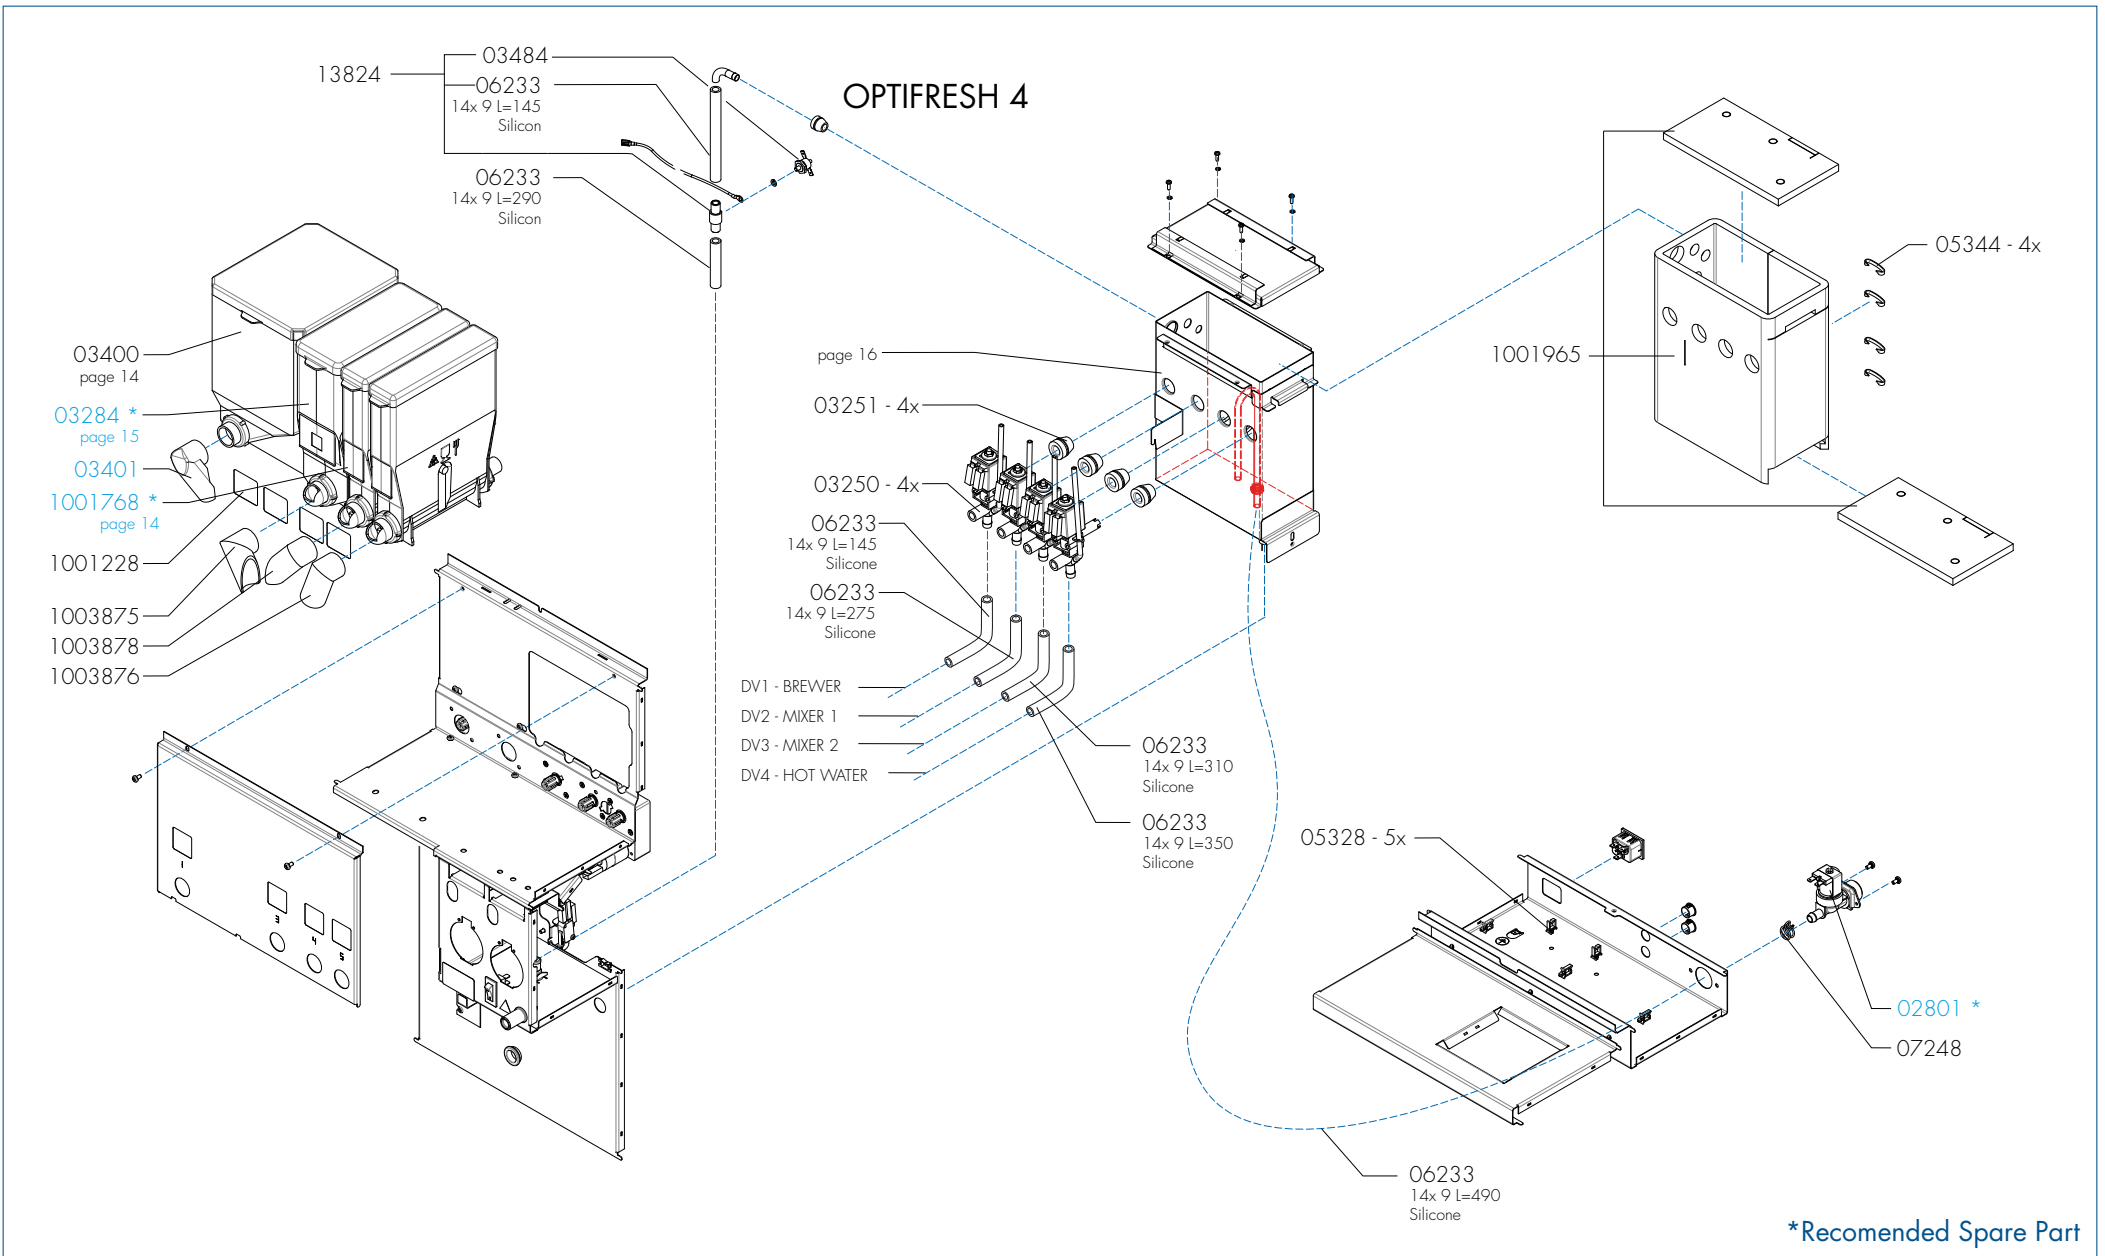

Type : OPTIFRESH NG 2.0	From mach. nr. : 4Y 34314	Page : 11 - 22	 www.animo.eu
Articlenumber : see page 1	Date : 12 - 2015	Rev : 1	
Rated voltage : 1N~ 220-240V 50-60Hz 2275W	Drawer : JK Date : 12-01-16	Spare Parts Info