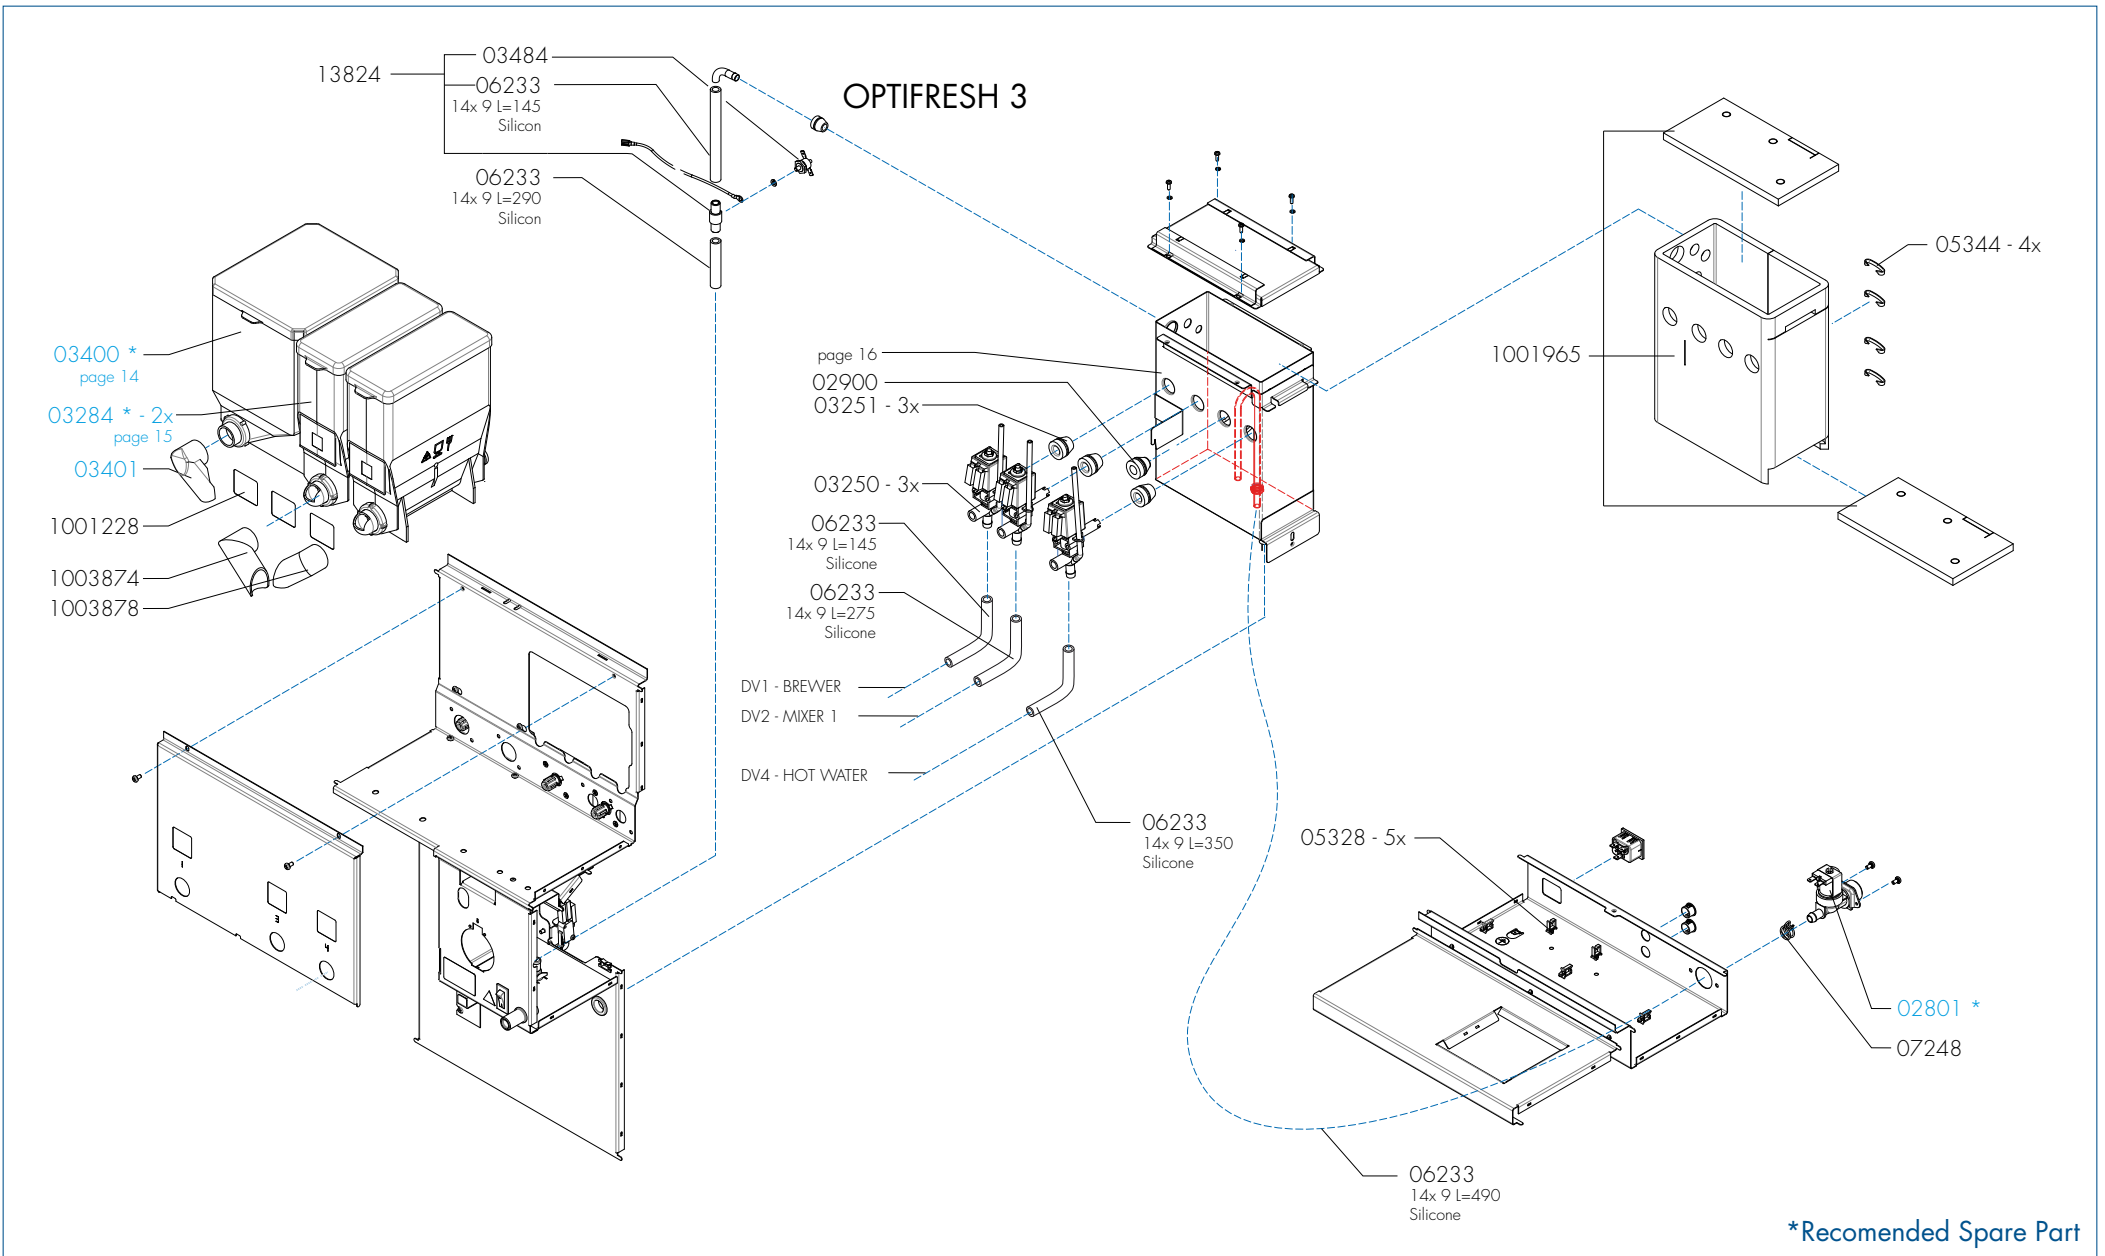

Type : OPTIFRESH NG 2.0 Articulenumber : see page 1	From mach. nr. : 4Y 34314 Date : 12 - 2015	Page : 10 - 22 Rev : 1	 www.animo.eu
Rated voltage : 1N~ 220-240V 50-60Hz 2275W	Drawer : JK Date : 12-01-16	Spare Parts Info