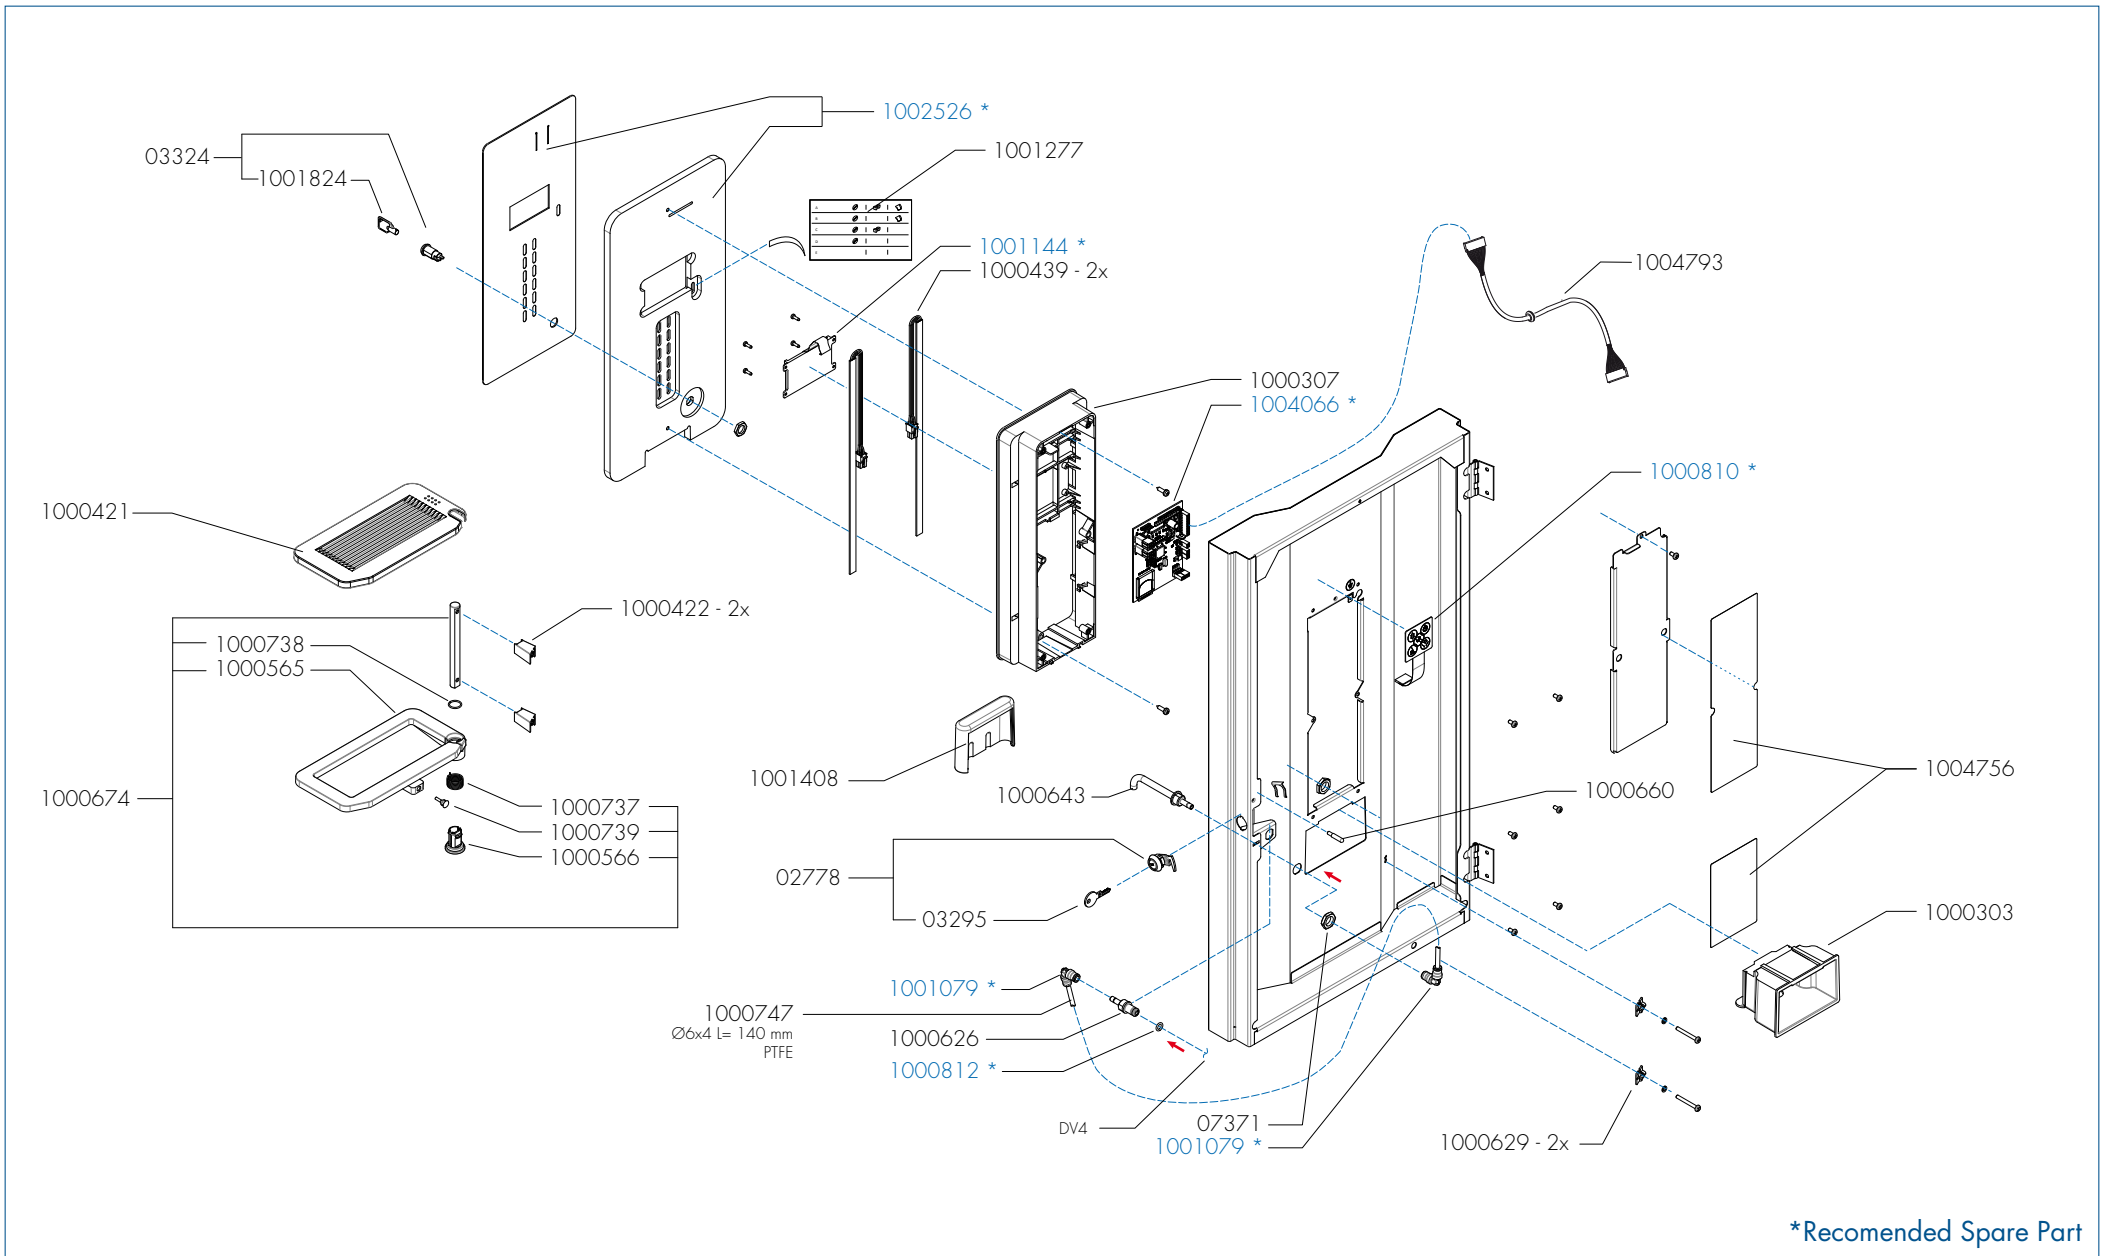

Type : OPTIFRESH NG 2.0	From mach. nr. : 4Y 34314	Page : 12 - 22	 www.animo.eu
Articlenumber : see page 1	Date : 12 - 2015	Rev : 1	
Rated voltage : 1N~ 220-240V 50-60Hz 2275W	Drawer : JK Date : 12-01-16	Spare Parts Info