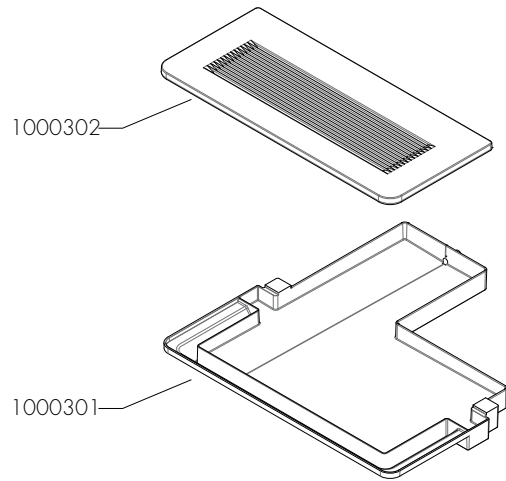

1004711	OPTIFRESH 1 NG
1004712	OPTIFRESH 2 NG
1004713	OPTIFRESH 3 NG
1004714	OPTIFRESH 4 NG

\*Recomended Spare Part

Type : OPTIFRESH NG 2.0  
 Articulenumber : see page 1

From mach. nr. : 4Y 34314  
 Date : 12 - 2015