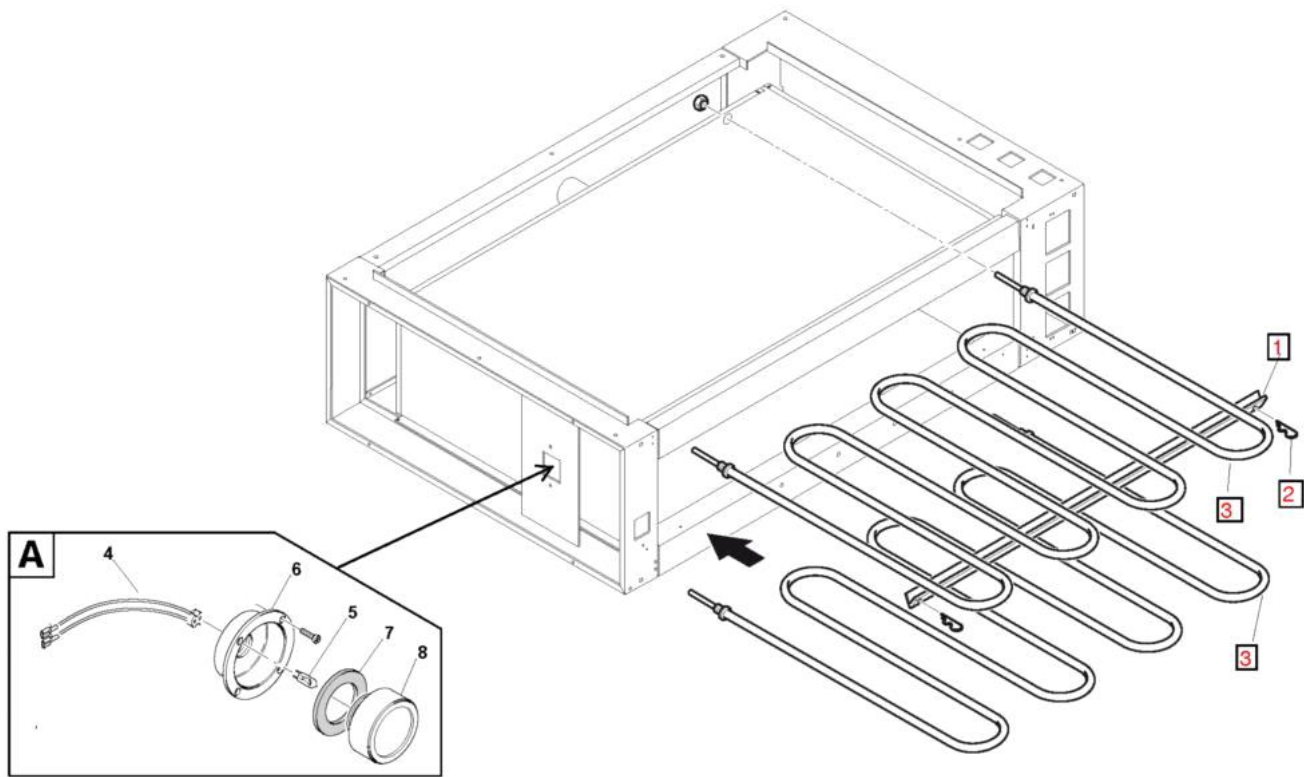

Struttura forno (DM 435/635S/635L/935) (DM  
430/630S/630L/930)

Pos	Codice	Descrizione	notes	Prezzo (EUR)
1A	E9P08	Coperchio	935	
1A	E9P10	Coperchio	635S	
1A	E9PC1	Coperchio	930	

Struttura forno (DB 835/1235S/1235L) (DB  
830/1230S/1230L)

Pos	Codice	Descrizione	notes	
0001	E3E15	Camino esterno	Optional	
0002	WCE37	TAPPO INF.CAM.EST.S.2000 ACC.	Optional	
0003	E3P83	Fianco	DX-SX / 835-1235L-830-1230L	
0003	E3P97	Fianco	1235S-1230S	
0004	E3PC0	Coperchio - 435 DS	835-1235S	
0004	E3PC5	Coperchio	830-1230S	
0004	E9P07	Coperchio	1235L-1230L	
0005	E3F11	Schienale	830-1230S	
0005	E3F26	Schienale	1235L	
0005	E3P81	Schienale	835-1235S	
0005	E3P95	Schienale	1230L	
0006	E3P20	FRONT.SX M+D.830+835+1230S+L	SX	
0007	E3F03	Frontale	DX	
0008	E3P50	Cappa	830-1230S	
0008	E3P57	Cappa	1230L	
0008	E3PT4	Cappa - 435 DS	835-1235S	
0008	E9PT1	Cappa	1235L	
0009	E3F18	Scivolo divisorio	830-1230S	
0009	E3F25	Scivolo divisorio	1235L	
0009	E3P82	Scivolo divisorio	835-1235S	
0009	E3P99	Scivolo divisorio	1230L	
0010	E3F15	Scivolo	835-1235S	
0010	E3F17	Scivolo	1230S	
0010	E3F57	Ribassa camera	830	
0010	E3P56	Scivolo	1230L	
0010	E9PT2	Scivolo	1235L	
0011	AL331	PIETRA 628X606X14 F.430 DS	830 / 628x606x14	
0011	AL332	PIETRA REFR.695X365X14 435 DS	835 / 695x365x14	
0011	AL336	PIETRA 928X606X14 630L+S+MF630	1230S-1230L / 928x606x14	
0011	AL341	PIETRA 355X1047X14 DM+MM635S	1235S / 355x1047x14	
0011	AL342	PIETRA 557,5X697X14 635L DM+MM	1235L / 557,5x697x14	
0012	E3G03	Protezione	1230L	
0012	E3G05	Protezione	1230S	
0012	E3G06	Protezione	830	
0012	E3G09	Protezione	835-1235S	
0012	E9G02	Protezione	1235L	
0013	MD008	Molletta		
0014	E3F22	Contenimento lampada		
0015	E3PC4	Coperchio	1230S	
0015	E9P10	Coperchio	1235S	
0016	E3F54	Ribassa camera	830-1230S	
0016	E3F55	Ribassa camera	1230L	
0016	E3F57	Ribassa camera	835-1235S	
0016	E3F58	Ribassa camera	1235L	