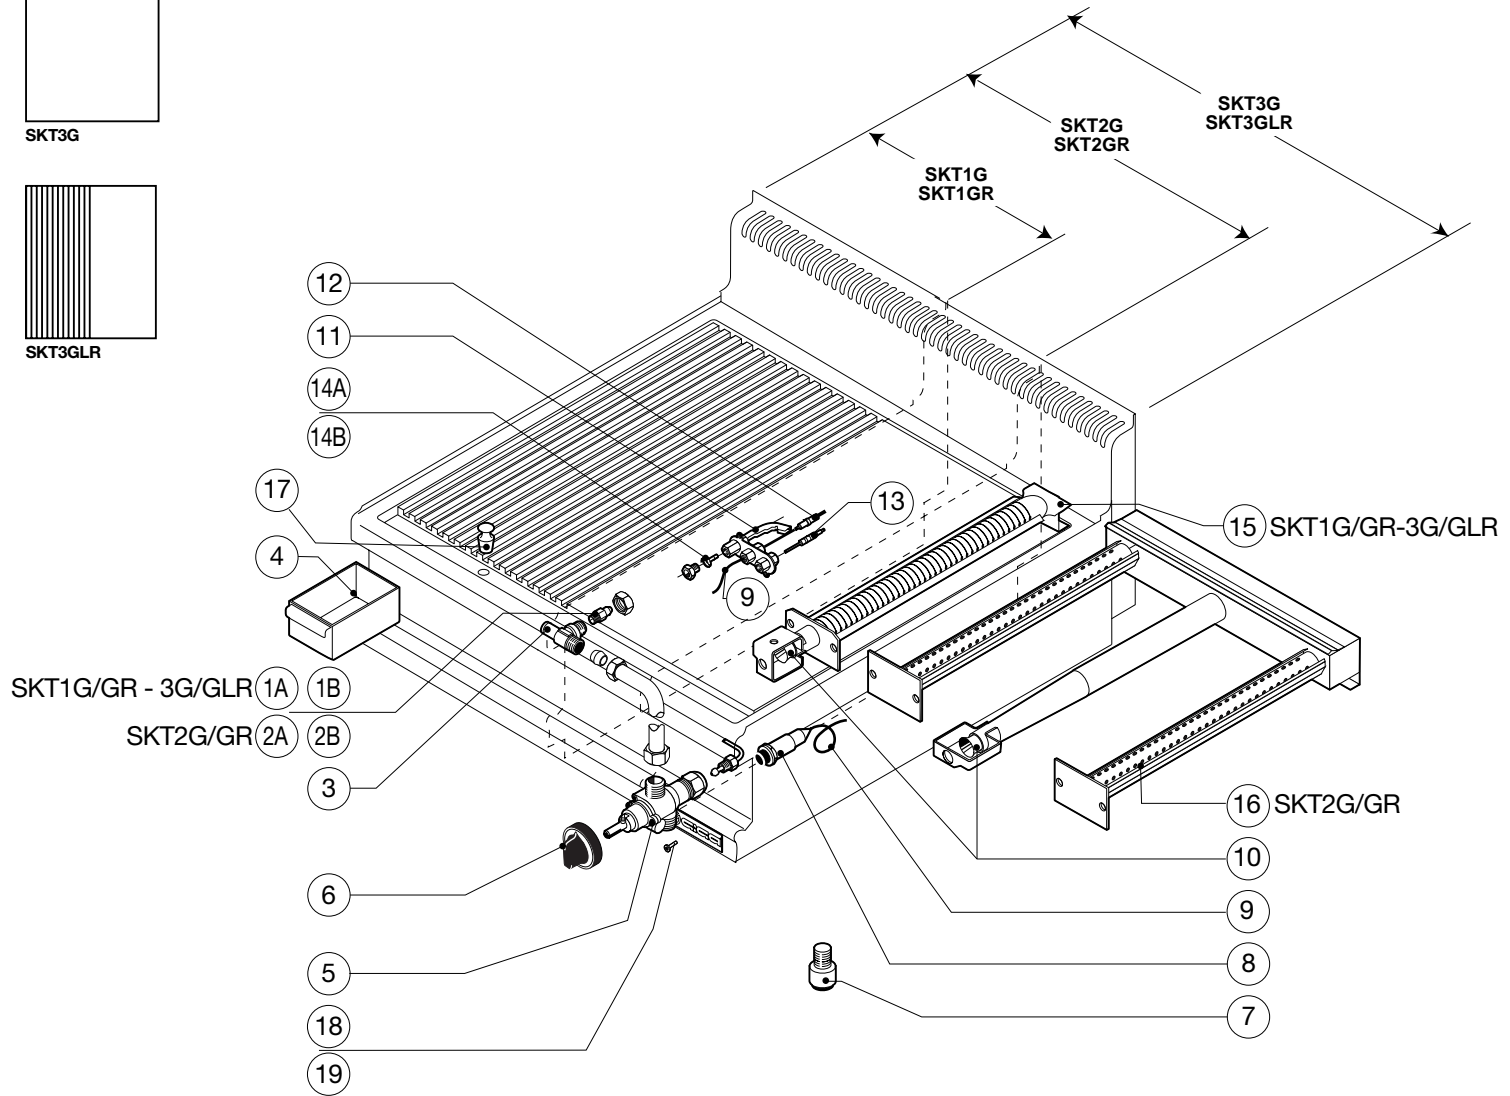

SKT1G SKT2G SKT3G

SKT1GR SKT2GR SKT3GLR

A = GPL / LP gas / Gaz liquide / Flüssiggas
B = Gas metano / Natural gas / Gaz naturel / Erdgas

3E07-060

SKT1G-SKT1GR
SKT2G-SKT2GR
SKT3G-SKT3GLR

Pezzi/Pieces Pieces/Anzahl						Pos.	Validità dalla matricola Validité du numéro matricule Validity from serial number Gültigkeit ab der (Seriennummer)	Validità alla matricola Validity up to serial number Validité au numéro matricule Gültigkeit bis zur (Seriennummer)	Codice Code Artikel Nummer	Descrizione	Description	Description	Beschreibung
SKT1G	SKT1GR	SKT2G	SKT2GR	SKT3G	SKT3GLR								
1	1			2	2	1A		x34000	Iniettore GPL	LPG injector	Injecteur GPL	Gasdüse GPL	
1	1			2	2	1B		x35200	Iniettore metano	Natural gas injector	Injecteur methane	Gasdüse Methan	
		1	1			2A		x34700	Iniettore GPL	LPG injector	Injecteur GPL	Gasdüse GPL	
		1	1			2B		x36000	Iniettore metano	Natural gas injector	Injecteur methane	Gasdüse Methan	
1	1	1	1	2	2	3		0000X16100	Porta iniettore	Injector-holder	Porte-injecteur	Düsenträger	
1	1	1	1	1	1	4		C77100	Cassetto raccogliughi	Deep fat tray	Tiroir de recueil des jus	Fettauffangwanne	
1	1			2	2	5		X08100	Rubinetto gas	Gas cock	Robinet gaz	Gashahn	
1	1	1	1	2	2	6		0000X00800	Manopola fuoco con pilota	Gas ring knob with pilot	Cle de comm. feu avec veill.	Drehknopf kochst. mit Zündfl.	
4	4	4	4	4	4	7		M06400	Piedino	Foot	Pied	Fuss	
1	1	1	1	2	2	8		M02100	Piezo elettrico	Piezo-electric ignition	Piezo electrique	Piezoelektrischer Zünder	
1	1	1	1	2	2	9		X40100	Cavo per piezo	Piezoelectric cable	Cable pour piezo	Kabel für Piezozünder	
1	1	1	1	2	2	10		X20200	Boccola registro aria	Air-regulation bush	Douille de réglage de l'air	Luftreglerbuchse	
1	1	1	1	2	2	11		X13000	Pilota	Pilot	Veilleuse d'allumage	Zündflammenbrenner	
1	1	1	1	2	2	12		X13001	Candeletta	Ignition plug	Bougie	Glühkerze	
1	1	1	1	2	2	13		X14200	Termocoppia	Thermocouple	Thermocouple	Thermoement	
1	1	1	1	2	2	14A		X30000	Iniettore pilota GPL	LPG plate pilot injector	Injecteur veill. d'all. Gpl	Gasdüse Zündflamm. GPL	
1	1	1	1	2	2	14B		X30100	Iniettore pilota Metano	Natural gas plate pilot injector	Injecteur Methane	Gasdüse Zündflamm. Herdgas	
1	1			2	2	15		X20000	Brucciato	Burner	Bruleur	Brenner	
		1	1			16		X20100	Brucciato	Burner	Bruleur	Brenner	
1	1	1	1	1	1	17		C77500	Tappo	Plug	Bonde	Pfropfen	
1	1			2	2	18		X10600	By pass d. 0,90	By pass d. 0,90	By pass d. 0,90	By pass d. 0,90	
		1	1			19		X107000	By pass d. 1,30	By pass d. 1,30	By pass d. 1,30	By pass d. 1,30	