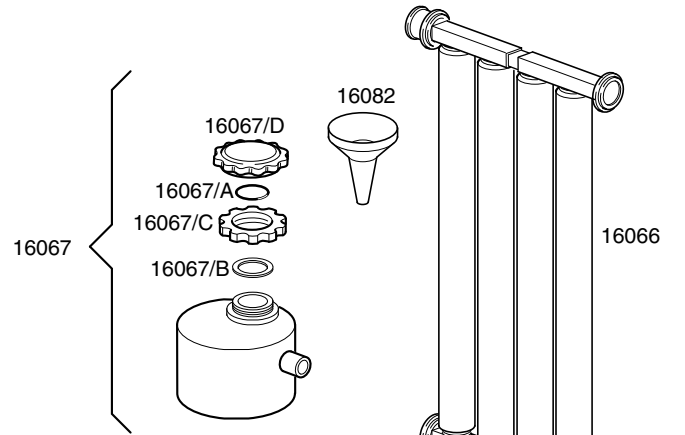

TAVOLA

REV

IT2910

08

TEKNO 6

Dalla matricola Nr.0012649