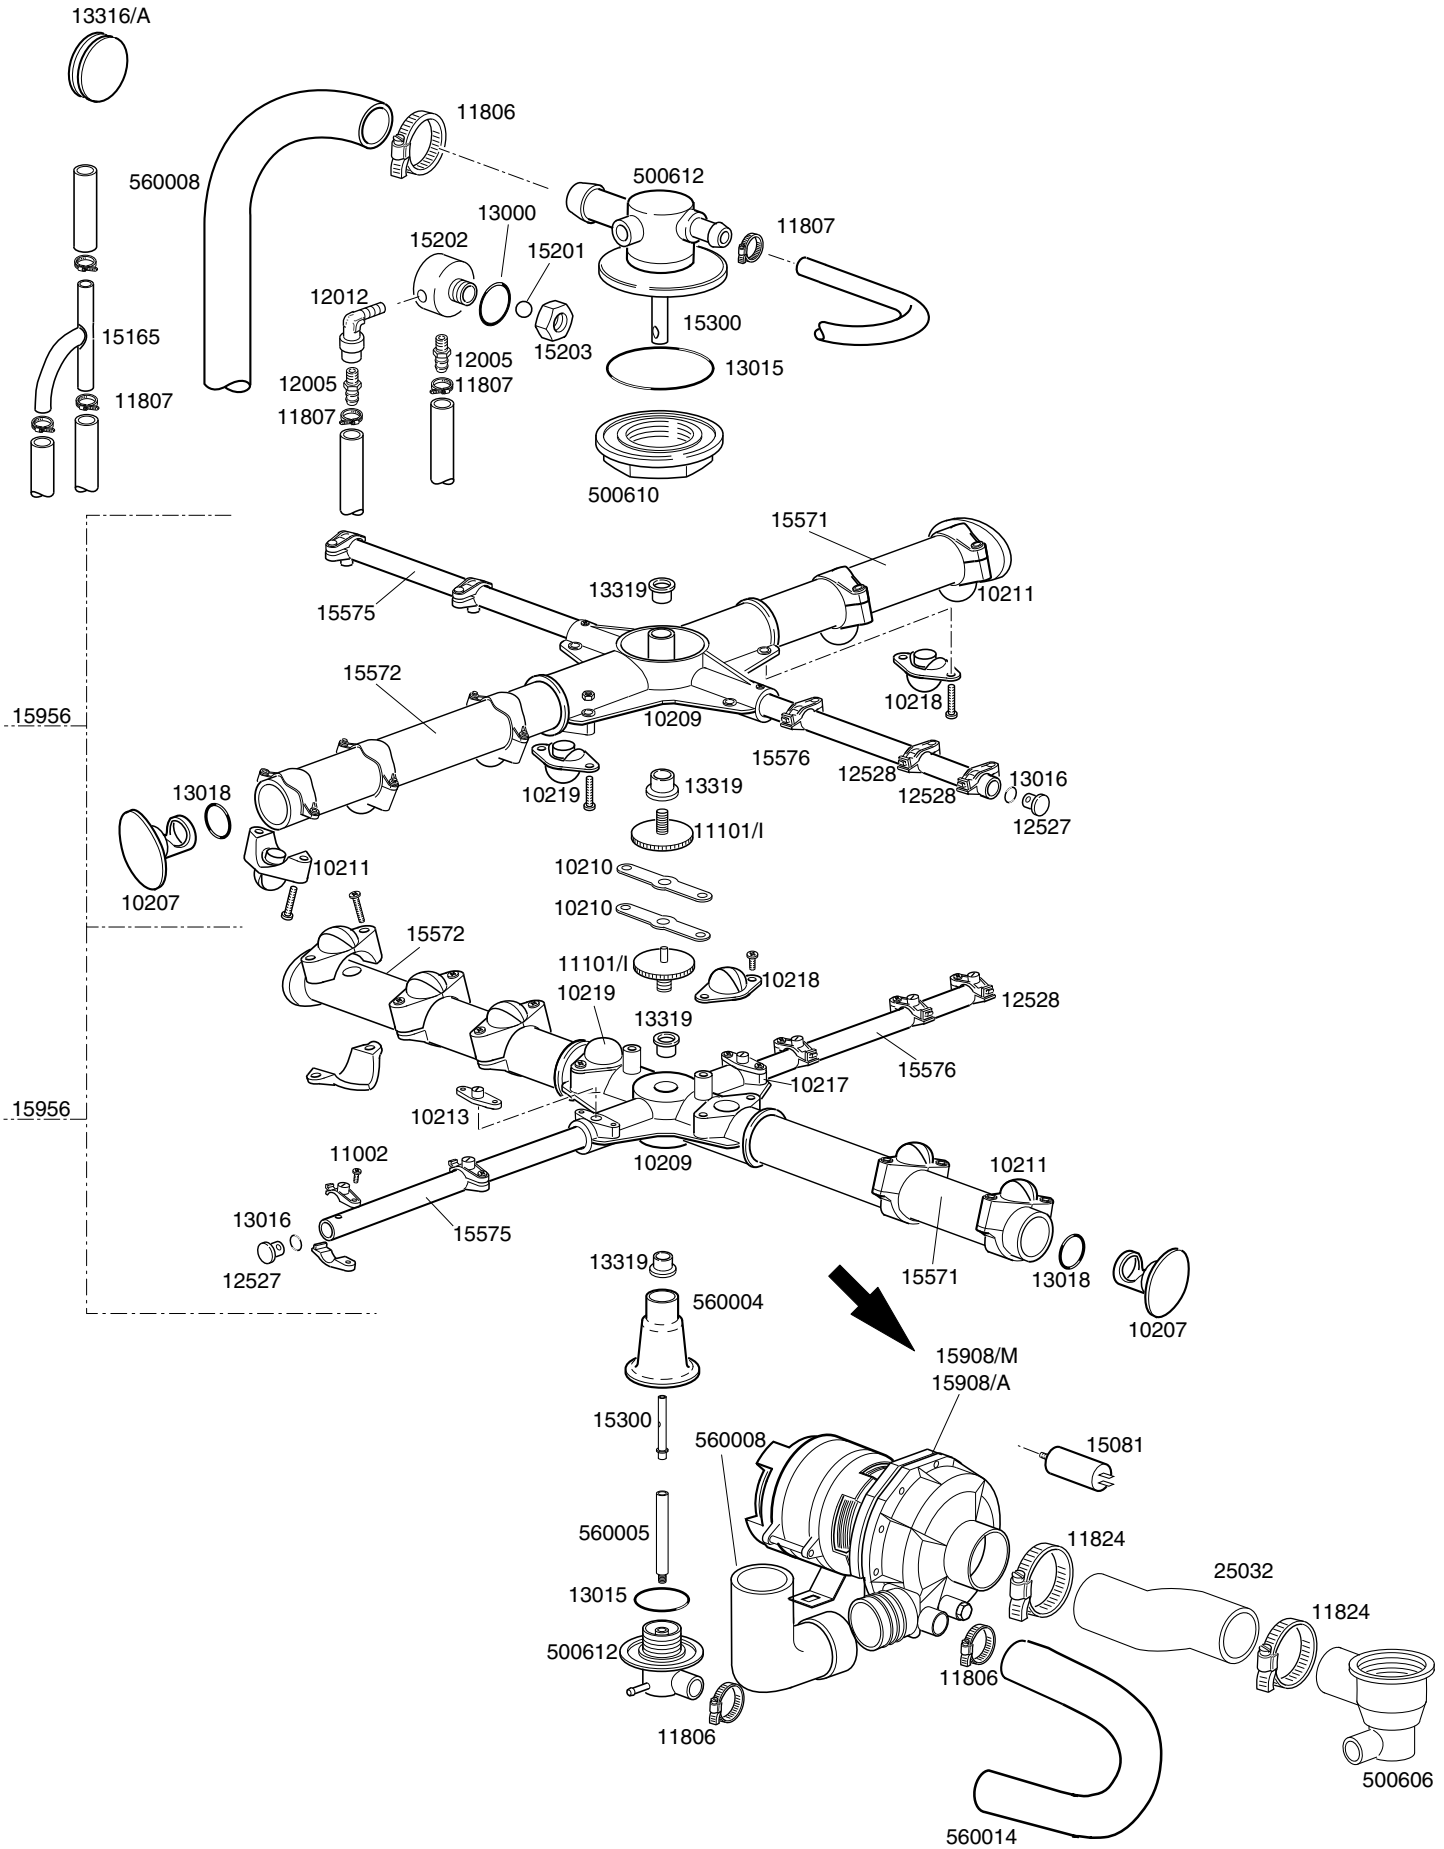

TAVOLA **REV**
IT2930 **01**

TEKNO 6

Dalla matricola 99021432