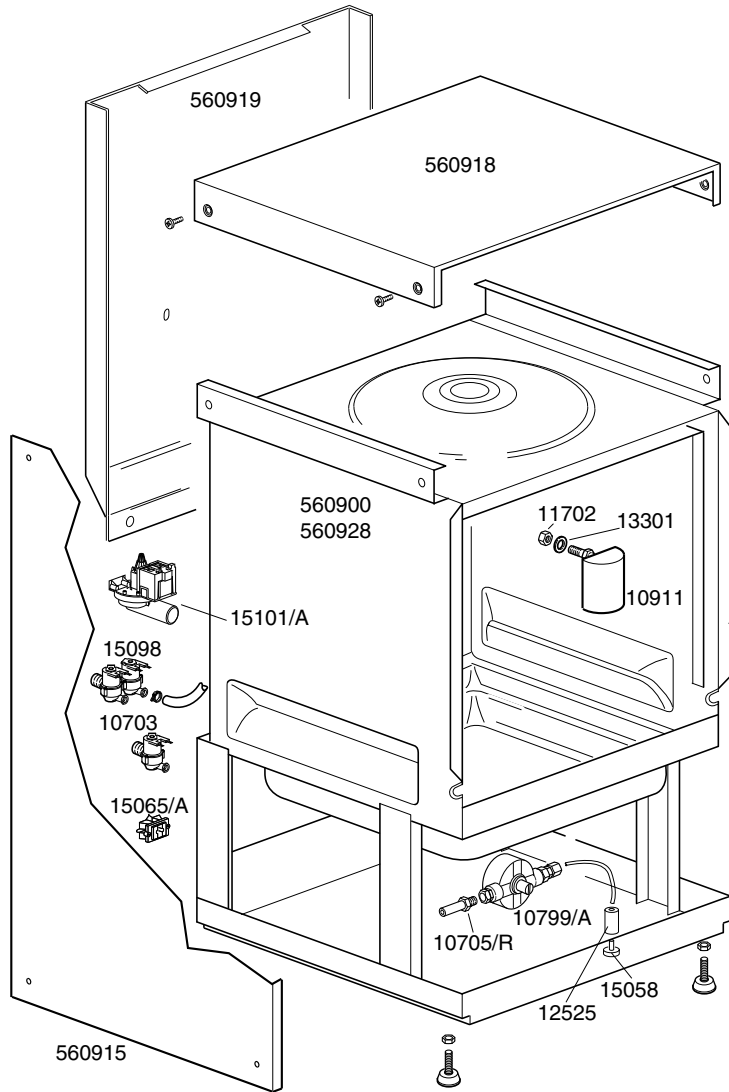

TAVOLA

REV

IT2910

08

TEKNO 6

Dalla matricola Nr.0012649