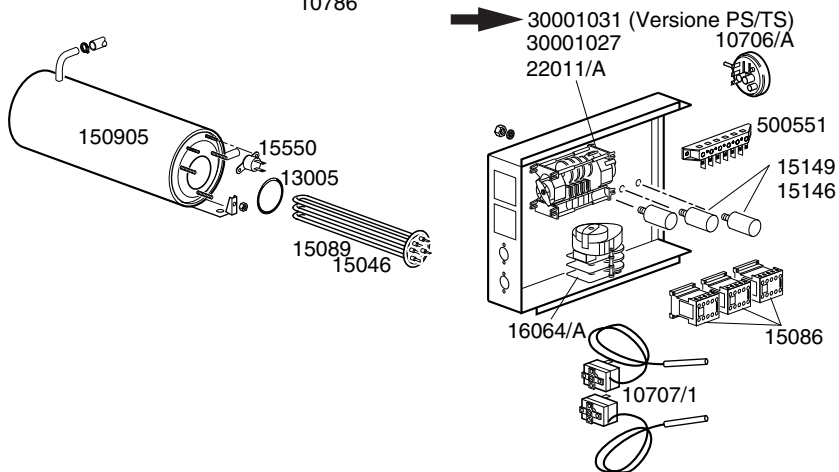

TAVOLA

REV

IT2910

08

TEKNO 6

Dalla matricola Nr.0012649