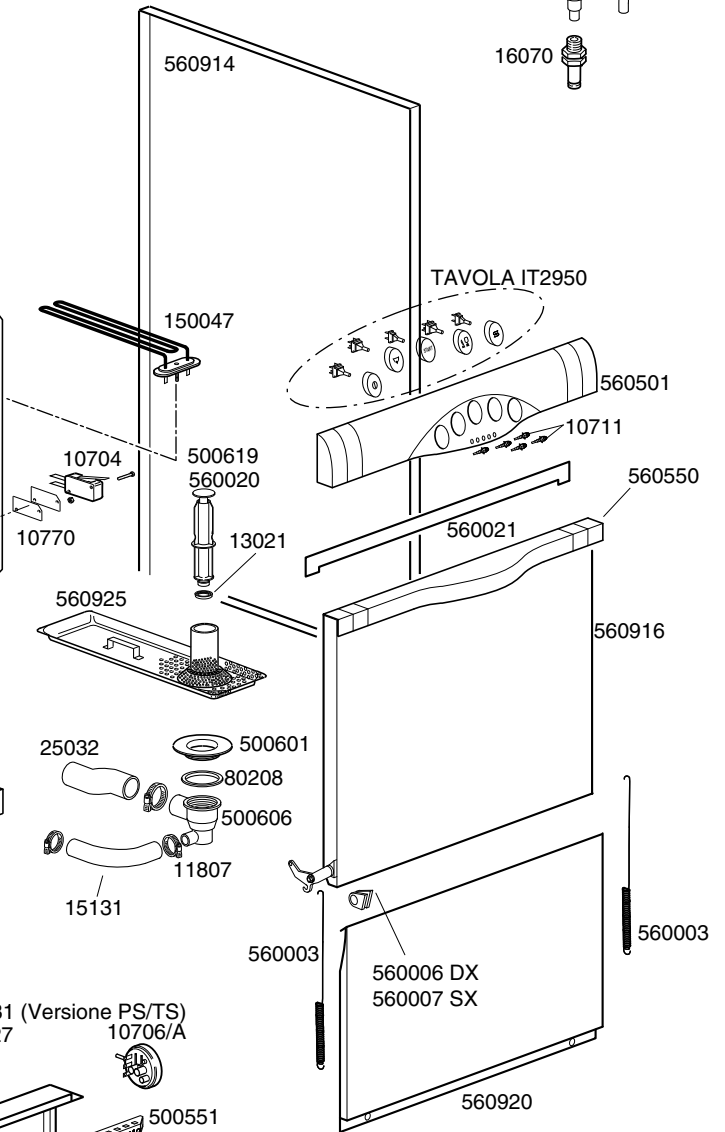

TAVOLA

REV

IT2910

08

TEKNO 6

Dalla matricola Nr.0012649