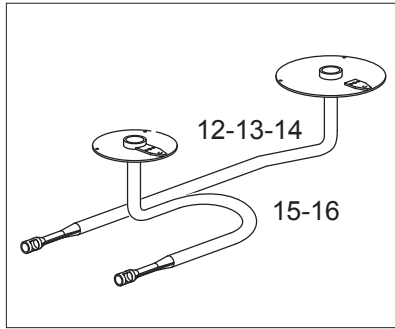

Listino componenti per pagina 3

1	185734 <i>Recommended spare parts</i>	SPARTIFIAMMA 7000 KCAL CHAPEAU DU BRULEUR 7000 KCAL FLAMMER BRENNER 7000 KCAL BURNER CAP 7000 KCAL	
2	185726 <i>Recommended spare parts</i>	BRUCIATORE 7KW BRULEUR 7KW BRENNER 7KW BURNER 7KW	
3	185736 <i>Recommended spare parts</i>	SPARTIFIAMMA 11000 KCAL CHAPEAU DU BRULEUR 11000 KCAL FLAMMER BRENNER 11000 KCAL BURNER CAP 11000 KCAL	
4	185730	BRUCIATORE 11KW BRULEUR 11KW BRENNER 11KW BURNER 11KW	
5	185732 <i>Recommended spare parts</i>	CORPO PILOTA VEILLEUSE PILOTBRENNER PILOT BURNER	
6	185752 <i>Recommended spare parts</i>	KIT DISTANZIALE + VITE FLEX 2.0 KW 11	
7	INIETTORE	VEDI MANUALE UGELLI VOIR MANUEL GICLEURS SIEHE DÜSENTABELLE SEE HANDBOOK NOZZLES	
8	173390	TUBO PILOTA BRUCIATORE ANTERIORE TUBE VEILLEUSE BRÛLEUR ANTÉRIEUR PILOTBRENNERROHR FRONT BURNER PILOT PIPE	
9	173391	TUBO PILOTA BRUCIATORE POSTERIORE TUBE VEILLEUSE BRÛLEUR POSTÉRIEUR HINTERES PILOTBRNNERROHR BACK BURNER PILOT PIPE	
10	RTCU700391	DADO FISSAGGIO TERMOCOPPIA ECROU MUTTER NUT	
11	RTCU700374 <i>Recommended spare parts</i>	TERMOCOPPIA THERMOCOUPLE THERMOELEMENT THERMOCOUPLE	
12	185744	TUBO ALIMENTAZIONE POST.BRUC. TUBE DE DISTRIBUTION BRÛLEUR POST. HINTERES BRENNERVERSORGUNGSROHR BACK BURNER DISTRIBUTION PIPE	
15	185742	TUBO ALIMENTAZIONE ANT. BRUC. TUBE DE DISTRIBUTION BRÛLEUR ANT. VORDERES BRENNERVERSORGUNGSROHR FRONT BURNER DISTRIBUTION PIPE	
17	167184 <i>Recommended spare parts</i>	BRIGLIA RUBINETTO VALVOLATO BRIDE SOUPEPE DE SECURITE ZUGHEL SAFETY VALVE BRIDLE	
18	167997 <i>Recommended spare parts</i>	RUBINETTO VALVOLATO VANNE A GAZ AVEC SECURITE GASHAHN SAFETY VALVE