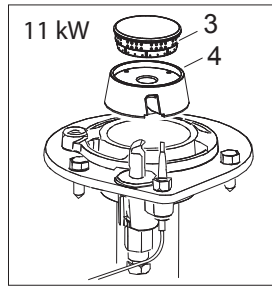

Listino componenti per pagina 3

1	185734 <i>Recommended spare parts</i>	SPARTIFIAMMA 7000 KCAL CHAPEAU DU BRULEUR 7000 KCAL FLAMMER BRENNER 7000 KCAL BURNER CAP 7000 KCAL	
2	185726 <i>Recommended spare parts</i>	BRUCIATORE 7KW BRULEUR 7KW BRENNER 7KW BURNER 7KW	
3	185736 <i>Recommended spare parts</i>	SPARTIFIAMMA 11000 KCAL CHAPEAU DU BRULEUR 11000 KCAL FLAMMER BRENNER 11000 KCAL BURNER CAP 11000 KCAL	
4	185730	BRUCIATORE 11KW BRULEUR 11KW BRENNER 11KW BURNER 11KW	
5	185732 <i>Recommended spare parts</i>	CORPO PILOTA VEILLEUSE PILOTBRENNER PILOT BURNER	
6	185752 <i>Recommended spare parts</i>	KIT DISTANZIALE + VITE FLEX 2.0 KW 11	
7	INIETTORE	VEDI MANUALE UGELLI VOIR MANUEL GICLEURS SIEHE DÜSENTABELLE SEE HANDBOOK NOZZLES	
8	173390	TUBO PILOTA BRUCIATORE ANTERIORE TUBE VEILLEUSE BRÛLEUR ANTÉRIEUR PILOTBRENNERROHR FRONT BURNER PILOT PIPE	
9	173391	TUBO PILOTA BRUCIATORE POSTERIORE TUBE VEILLEUSE BRÛLEUR POSTÉRIEUR HINTERES PILOTBRNNERROHR BACK BURNER PILOT PIPE	
10	RTCU700391	DADO FISSAGGIO TERMOCOPPIA ECROU MUTTER NUT	
11	RTCU700374 <i>Recommended spare parts</i>	TERMOCOPPIA THERMOCOUPLE THERMOELEMENT THERMOCOUPLE	
12	185744	TUBO ALIMENTAZIONE POST.BRUC. TUBE DE DISTRIBUTION BRÛLEUR POST. HINTERES BRENNERVERSORGUNGSROHR BACK BURNER DISTRIBUTION PIPE	
15	185742	TUBO ALIMENTAZIONE ANT. BRUC. TUBE DE DISTRIBUTION BRÛLEUR ANT. VORDERES BRENNERVERSORGUNGSROHR FRONT BURNER DISTRIBUTION PIPE	
17	167184 <i>Recommended spare parts</i>	BRIGLIA RUBINETTO VALVOLATO BRIDE SOUPEPE DE SECURITE ZUGHEL SAFETY VALVE BRIDLE	
18	167997 <i>Recommended spare parts</i>	RUBINETTO VALVOLATO VANNE A GAZ AVEC SECURITE GASHAHN SAFETY VALVE