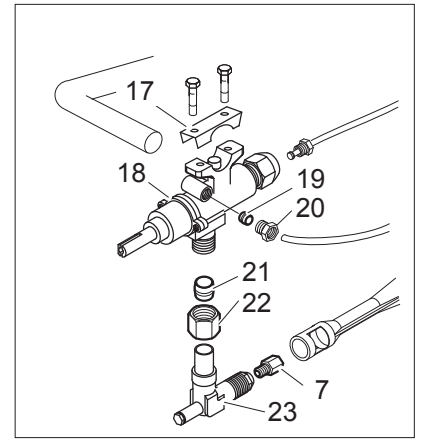

Listino componenti per pagina 3

1	185734 <i>Recommended spare parts</i>	SPARTIFIAMMA 7000 KCAL CHAPEAU DU BRULEUR 7000 KCAL FLAMMER BRENNER 7000 KCAL BURNER CAP 7000 KCAL	
2	185726 <i>Recommended spare parts</i>	BRUCIATORE 7KW BRULEUR 7KW BRENNER 7KW BURNER 7KW	
3	185736 <i>Recommended spare parts</i>	SPARTIFIAMMA 11000 KCAL CHAPEAU DU BRULEUR 11000 KCAL FLAMMER BRENNER 11000 KCAL BURNER CAP 11000 KCAL	
4	185730	BRUCIATORE 11KW BRULEUR 11KW BRENNER 11KW BURNER 11KW	
5	185732 <i>Recommended spare parts</i>	CORPO PILOTA VEILLEUSE PILOTBRENNER PILOT BURNER	
6	185752 <i>Recommended spare parts</i>	KIT DISTANZIALE + VITE FLEX 2.0 KW 11	
7	INIETTORE	VEDI MANUALE UGELLI VOIR MANUEL GICLEURS SIEHE DÜSENTABELLE SEE HANDBOOK NOZZLES	
8	173390	TUBO PILOTA BRUCIATORE ANTERIORE TUBE VEILLEUSE BRÛLEUR ANTÉRIEUR PILOTBRENNERROHR FRONT BURNER PILOT PIPE	
9	173391	TUBO PILOTA BRUCIATORE POSTERIORE TUBE VEILLEUSE BRÛLEUR POSTÉRIEUR HINTERES PILOTBRNNERROHR BACK BURNER PILOT PIPE	
10	RTCU700391	DADO FISSAGGIO TERMOCOPPIA ECROU MUTTER NUT	
11	RTCU700374 <i>Recommended spare parts</i>	TERMOCOPPIA THERMOCOUPLE THERMOELEMENT THERMOCOUPLE	
12	185744	TUBO ALIMENTAZIONE POST.BRUC. TUBE DE DISTRIBUTION BRÛLEUR POST. HINTERES BRENNERVERSORGUNGSROHR BACK BURNER DISTRIBUTION PIPE	
15	185742	TUBO ALIMENTAZIONE ANT. BRUC. TUBE DE DISTRIBUTION BRÛLEUR ANT. VORDERES BRENNERVERSORGUNGSROHR FRONT BURNER DISTRIBUTION PIPE	
17	167184 <i>Recommended spare parts</i>	BRIGLIA RUBINETTO VALVOLATO BRIDE SOUPEPE DE SECURITE ZUGHEL SAFETY VALVE BRIDLE	
18	167997 <i>Recommended spare parts</i>	RUBINETTO VALVOLATO VANNE A GAZ AVEC SECURITE GASHAHN SAFETY VALVE