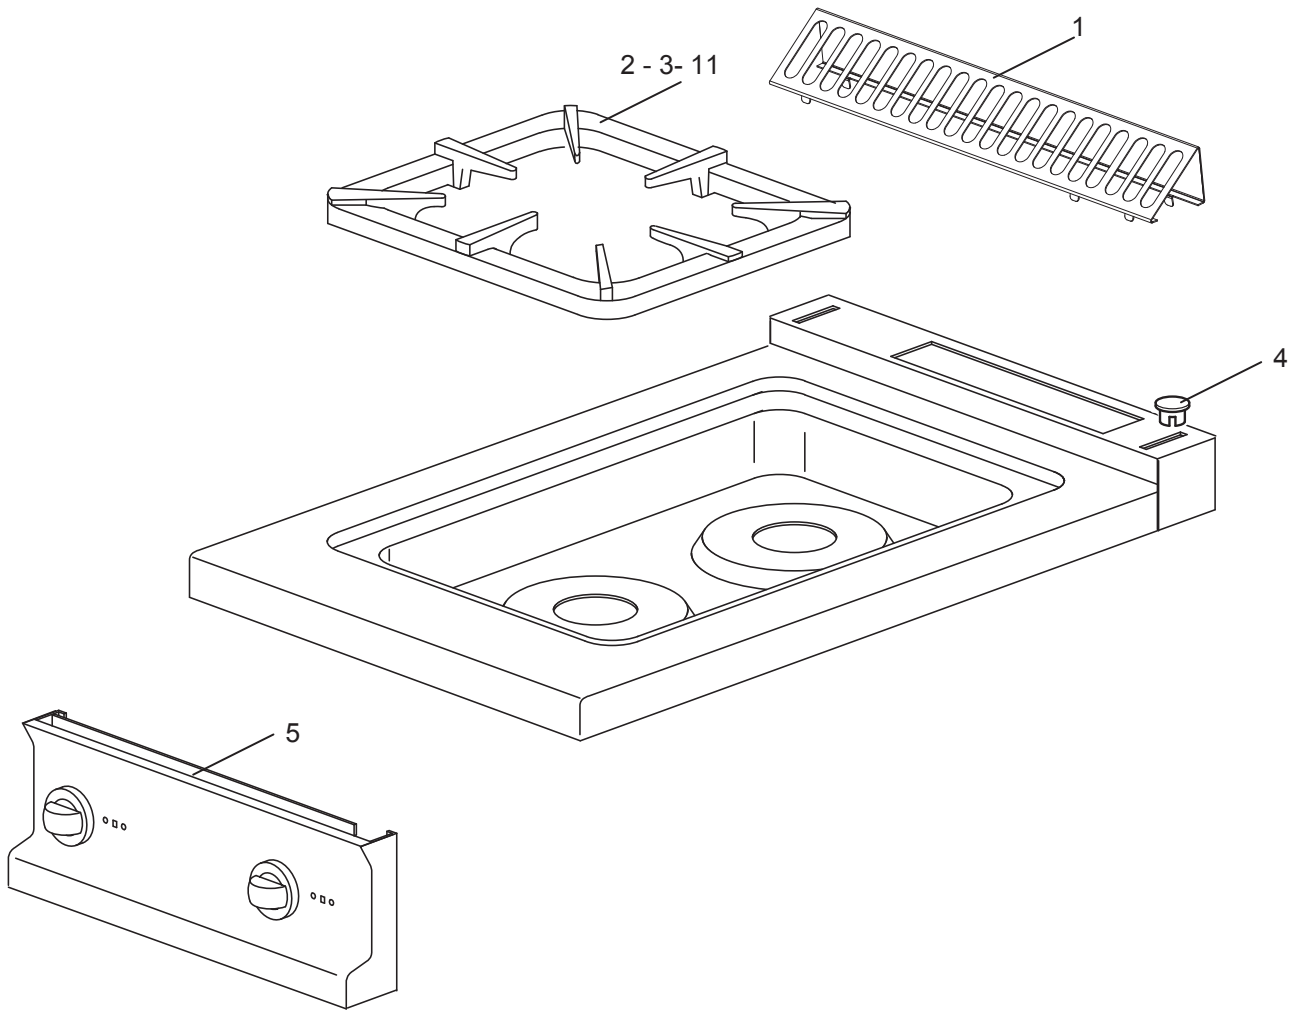

Listino componenti per pagina 1

1	186161	GRIGLIA CAMINO GRILLE POUR CHEMINÉE KAMINROST CHIMNEY GRILL	
2	186467	GRIGLIA PLACCA IN FILO SINGOLA GRILLE INOX 1 BRULEUR EINER EISENDRAHT-BRENNERROST SINGLE STAINLESS STEEL GRID	
4	163603	GIUNZIONE FISSAGGIO PIANO FIXATURE DE PLAN TOPVERBINDUNG TOP CONNECTION	
5	182443	CRUSCOTTO Panneau de controle FRONT BLENDE CONTROL PANEL	
9	168867 <i><u>Recommended spare parts</u></i>	CORPO MANOPOLA FUOCHI APERTI POIGNEE BRULEUR KNEBEL BRENNER BURNER KNOB	
10	185720 <i><u>Recommended spare parts</u></i>	ANELLO MANOPOLA FUOCHI APERTI RING PIGNEE KLEBERING KNEBEL BRENNER KNOB RING