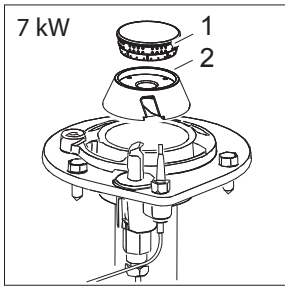

Listino componenti per pagina 3

1	185734 <i>Recommended spare parts</i>	SPARTIFIAMMA 7000 KCAL CHAPEAU DU BRULEUR 7000 KCAL FLAMMER BRENNER 7000 KCAL BURNER CAP 7000 KCAL	
2	185726 <i>Recommended spare parts</i>	BRUCIATORE 7KW BRULEUR 7KW BRENNER 7KW BURNER 7KW	
3	185736 <i>Recommended spare parts</i>	SPARTIFIAMMA 11000 KCAL CHAPEAU DU BRULEUR 11000 KCAL FLAMMER BRENNER 11000 KCAL BURNER CAP 11000 KCAL	
4	185730	BRUCIATORE 11KW BRULEUR 11KW BRENNER 11KW BURNER 11KW	
5	185732 <i>Recommended spare parts</i>	CORPO PILOTA VEILLEUSE PILOTBRENNER PILOT BURNER	
6	185752 <i>Recommended spare parts</i>	KIT DISTANZIALE + VITE FLEX 2.0 KW 11	
7	INIETTORE	VEDI MANUALE UGELLI VOIR MANUEL GICLEURS SIEHE DÜSENTABELLE SEE HANDBOOK NOZZLES	
8	173390	TUBO PILOTA BRUCIATORE ANTERIORE TUBE VEILLEUSE BRÛLEUR ANTÉRIEUR PILOTBRENNERROHR FRONT BURNER PILOT PIPE	
9	173391	TUBO PILOTA BRUCIATORE POSTERIORE TUBE VEILLEUSE BRÛLEUR POSTÉRIEUR HINTERES PILOTBRNNERROHR BACK BURNER PILOT PIPE	
10	RTCU700391	DADO FISSAGGIO TERMOCOPPIA ECROU MUTTER NUT	
11	RTCU700374 <i>Recommended spare parts</i>	TERMOCOPPIA THERMOCOUPLE THERMOELEMENT THERMOCOUPLE	
12	185744	TUBO ALIMENTAZIONE POST.BRUC. TUBE DE DISTRIBUTION BRÛLEUR POST. HINTERES BRENNERVERSORGUNGSROHR BACK BURNER DISTRIBUTION PIPE	
15	185742	TUBO ALIMENTAZIONE ANT. BRUC. TUBE DE DISTRIBUTION BRÛLEUR ANT. VORDERES BRENNERVERSORGUNGSROHR FRONT BURNER DISTRIBUTION PIPE	
17	167184 <i>Recommended spare parts</i>	BRIGLIA RUBINETTO VALVOLATO BRIDE SOUPEPE DE SECURITE ZUGHEL SAFETY VALVE BRIDLE	
18	167997 <i>Recommended spare parts</i>	RUBINETTO VALVOLATO VANNE A GAZ AVEC SECURITE GASHAHN SAFETY VALVE