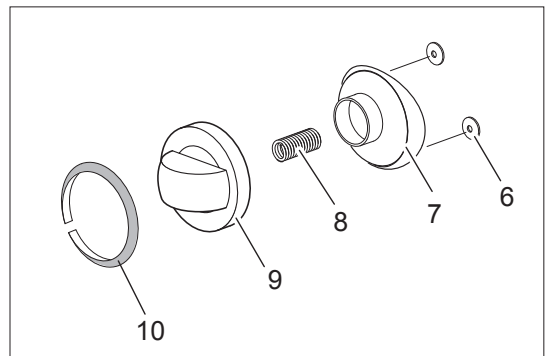

Listino componenti per pagina 1

1	186161	GRIGLIA CAMINO GRILLE POUR CHEMINÉE KAMINROST CHIMNEY GRILL	
2	186467	GRIGLIA PLACCA IN FILO SINGOLA GRILLE INOX 1 BRULEUR EINER EISENDRAHT-BRENNERROST SINGLE STAINLESS STEEL GRID	
4	163603	GIUNZIONE FISSAGGIO PIANO FIXATURE DE PLAN TOPVERBINDUNG TOP CONNECTION	
5	182443	CRUSCOTTO Panneau de controle FRONT BLENDE CONTROL PANEL	
9	168867 <i><u>Recommended spare parts</u></i>	CORPO MANOPOLA FUOCHI APERTI POIGNEE BRULEUR KNEBEL BRENNER BURNER KNOB	
10	185720 <i><u>Recommended spare parts</u></i>	ANELLO MANOPOLA FUOCHI APERTI RING PIGNEE KLEBERING KNEBEL BRENNER KNOB RING