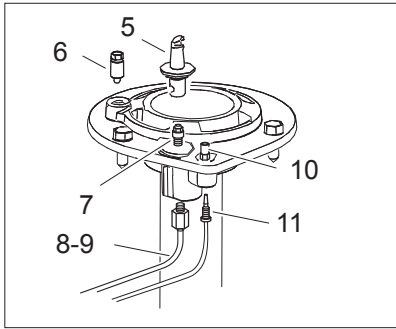

Listino componenti per pagina 3

1	185734 <i>Recommended spare parts</i>	SPARTIFIAMMA 7000 KCAL CHAPEAU DU BRULEUR 7000 KCAL FLAMMER BRENNER 7000 KCAL BURNER CAP 7000 KCAL	
2	185726 <i>Recommended spare parts</i>	BRUCIATORE 7KW BRULEUR 7KW BRENNER 7KW BURNER 7KW	
3	185736 <i>Recommended spare parts</i>	SPARTIFIAMMA 11000 KCAL CHAPEAU DU BRULEUR 11000 KCAL FLAMMER BRENNER 11000 KCAL BURNER CAP 11000 KCAL	
4	185730	BRUCIATORE 11KW BRULEUR 11KW BRENNER 11KW BURNER 11KW	
5	185732 <i>Recommended spare parts</i>	CORPO PILOTA VEILLEUSE PILOTBRENNER PILOT BURNER	
6	185752 <i>Recommended spare parts</i>	KIT DISTANZIALE + VITE FLEX 2.0 KW 11	
7	INIETTORE	VEDI MANUALE UGELLI VOIR MANUEL GICLEURS SIEHE DÜSENTABELLE SEE HANDBOOK NOZZLES	
8	173390	TUBO PILOTA BRUCIATORE ANTERIORE TUBE VEILLEUSE BRÛLEUR ANTÉRIEUR PILOTBRENNERROHR FRONT BURNER PILOT PIPE	
9	173391	TUBO PILOTA BRUCIATORE POSTERIORE TUBE VEILLEUSE BRÛLEUR POSTÉRIEUR HINTERES PILOTBRNNERROHR BACK BURNER PILOT PIPE	
10	RTCU700391	DADO FISSAGGIO TERMOCOPPIA ECROU MUTTER NUT	
11	RTCU700374 <i>Recommended spare parts</i>	TERMOCOPPIA THERMOCOUPLE THERMOELEMENT THERMOCOUPLE	
12	185744	TUBO ALIMENTAZIONE POST.BRUC. TUBE DE DISTRIBUTION BRÛLEUR POST. HINTERES BRENNERVERSORGUNGSROHR BACK BURNER DISTRIBUTION PIPE	
15	185742	TUBO ALIMENTAZIONE ANT. BRUC. TUBE DE DISTRIBUTION BRÛLEUR ANT. VORDERES BRENNERVERSORGUNGSROHR FRONT BURNER DISTRIBUTION PIPE	
17	167184 <i>Recommended spare parts</i>	BRIGLIA RUBINETTO VALVOLATO BRIDE SOUPEPE DE SECURITE ZUGHEL SAFETY VALVE BRIDLE	
18	167997 <i>Recommended spare parts</i>	RUBINETTO VALVOLATO VANNE A GAZ AVEC SECURITE GASHAHN SAFETY VALVE