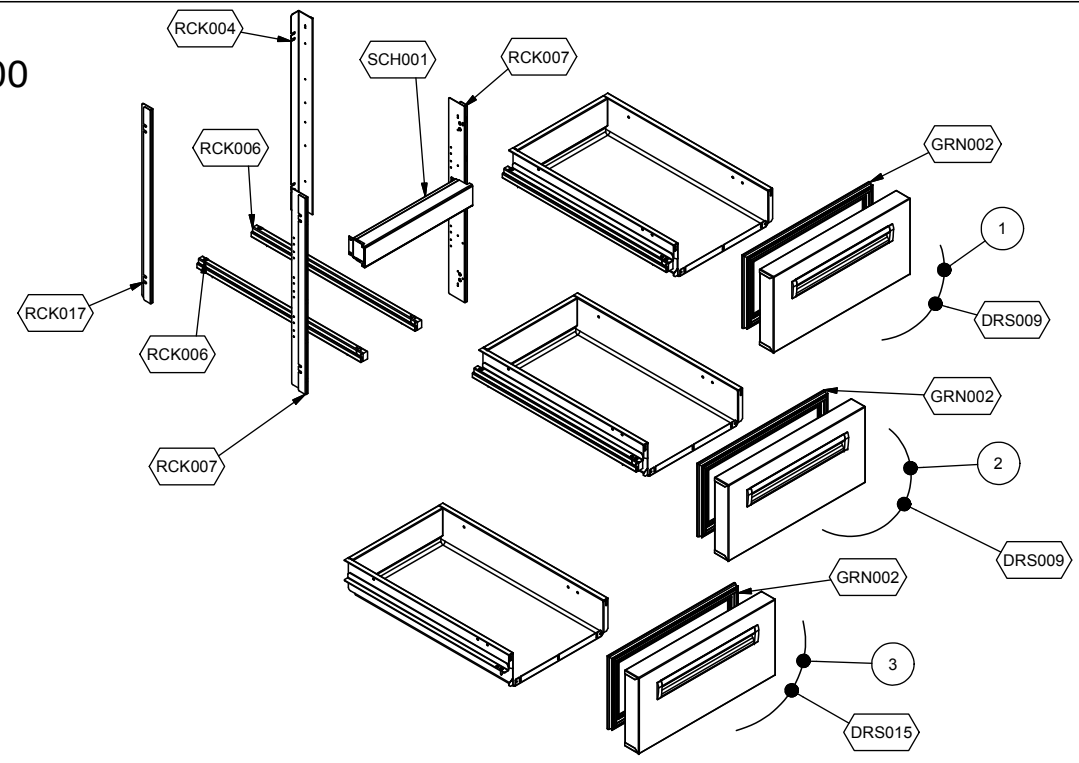

	PARAM.	OPTIONAL
⚡		
SCE001	TAR001	OPT

ST700

SB700

Exploded View

Validity: 08/04/2016

7SB73RB4NP001 TAV SPRING BIG 70 3 R BT S D D G.GN 3 GR

ESP333 TAVOLI ST/SB REM.-10/+24°C

Ref. Drawing	Code	Description
AEV001	73670820	ASS.EVAP.NO VALV.BT 700 2/3P REM.T.SPRIN
CAN007	74708410	VASCHETTA GOCC.TERMOF.TRS 700 GRIGIA
EVA001	73648588	EVAPOR 3RX10T 3/8"25X25 PASSO 4.5 X 525
FAN006	74847159	VENT.ADDA AA1282HB-AT 230V 50/60HZ 16W
HCB001	73632216	CAVO CALDO DOPPIO ISOL.SPRING BIG 3P
LAM032	72609522	LAM.VANO Q.E.BIG REMOTO T.SPRING
LAM033	72609448	FRONT.Q.E.REM. TSB T.SPRING
LBL001	70709292	ADESIVO EVX 8 TASTI NO MARCHIO REMOTO
PRL001	72607884	PROF.MOB.ORIZ.(PVC Y2BS) 3P T.SPRING
PRL002	72609282	PROF.MOB.VERT.(PVC Y2BS) TSB T.SPRING
PRL003	72609290	PROFILO MOB.MONT.VERT.(Y2BS) TSB.T.SPRIN
RST001	70257991	RESISTENZA SBRIN. 500W TRK 700 BT
RST003	70259078	RESISTENZA DI SCARICO TAVOLI SPRING
SCE001	SC700	SCH.ELET. MEKANO GREEN - ENERGY - SPRING
TAR001	RIF.TAR.106	PARAMETRI TAVOLI SPRING BT
THE001	74700889	CENTR.EVCO EVX205 5RELE 8TASTI 50/60HZ
THE002	74700916	SONDA NTC IKE 3METRI -50/+105°
VLV001	74877098	VALVOLA TUB R404A MOD 068U2474 ORIF.3
WHE001	74702236	ASS.PIED.QUADRATO 40X40 REG.145-224
WIR001	73688788	ASS.Q.E. TGB REMOTO TAVOLI GREEN

Optional Exploded View

Validity: 08/04/2016

7SB73RB4NP001	TAV SPRING BIG 70 3 R BT S D D G.GN 3 GR
OPT024	OPTIONAL ACCESSORI TAVOLI SPRING

Ref. Drawing	Code	Description
DRS004	73670542	ASS.PORTA DX INOX TSB T.SPRING
DRS005	73670540	ASS.PORTA SX INOX TSB T.SPRING
GRP001	74768000	GRIGLIA PLASTIFICATA GN 1/1 530X326
LCK007	74708094	CERNIERA PIVOT PC PICCOLA
MIN001	74702088	BOCCOLA PVC FASTP.2857.BB00XS
RCK002	74768458	GUIDA INOX A C SX TAVOLI SPRING
RCK003	74768460	GUIDA INOX A C DX TAVOLI SPRING
RCK016	74768456	CREMAGLIERA GN TAVOLI SPRING
RCK022	74768442	CREMAGLIERA POSTERIOR CENTR. T.SPRING