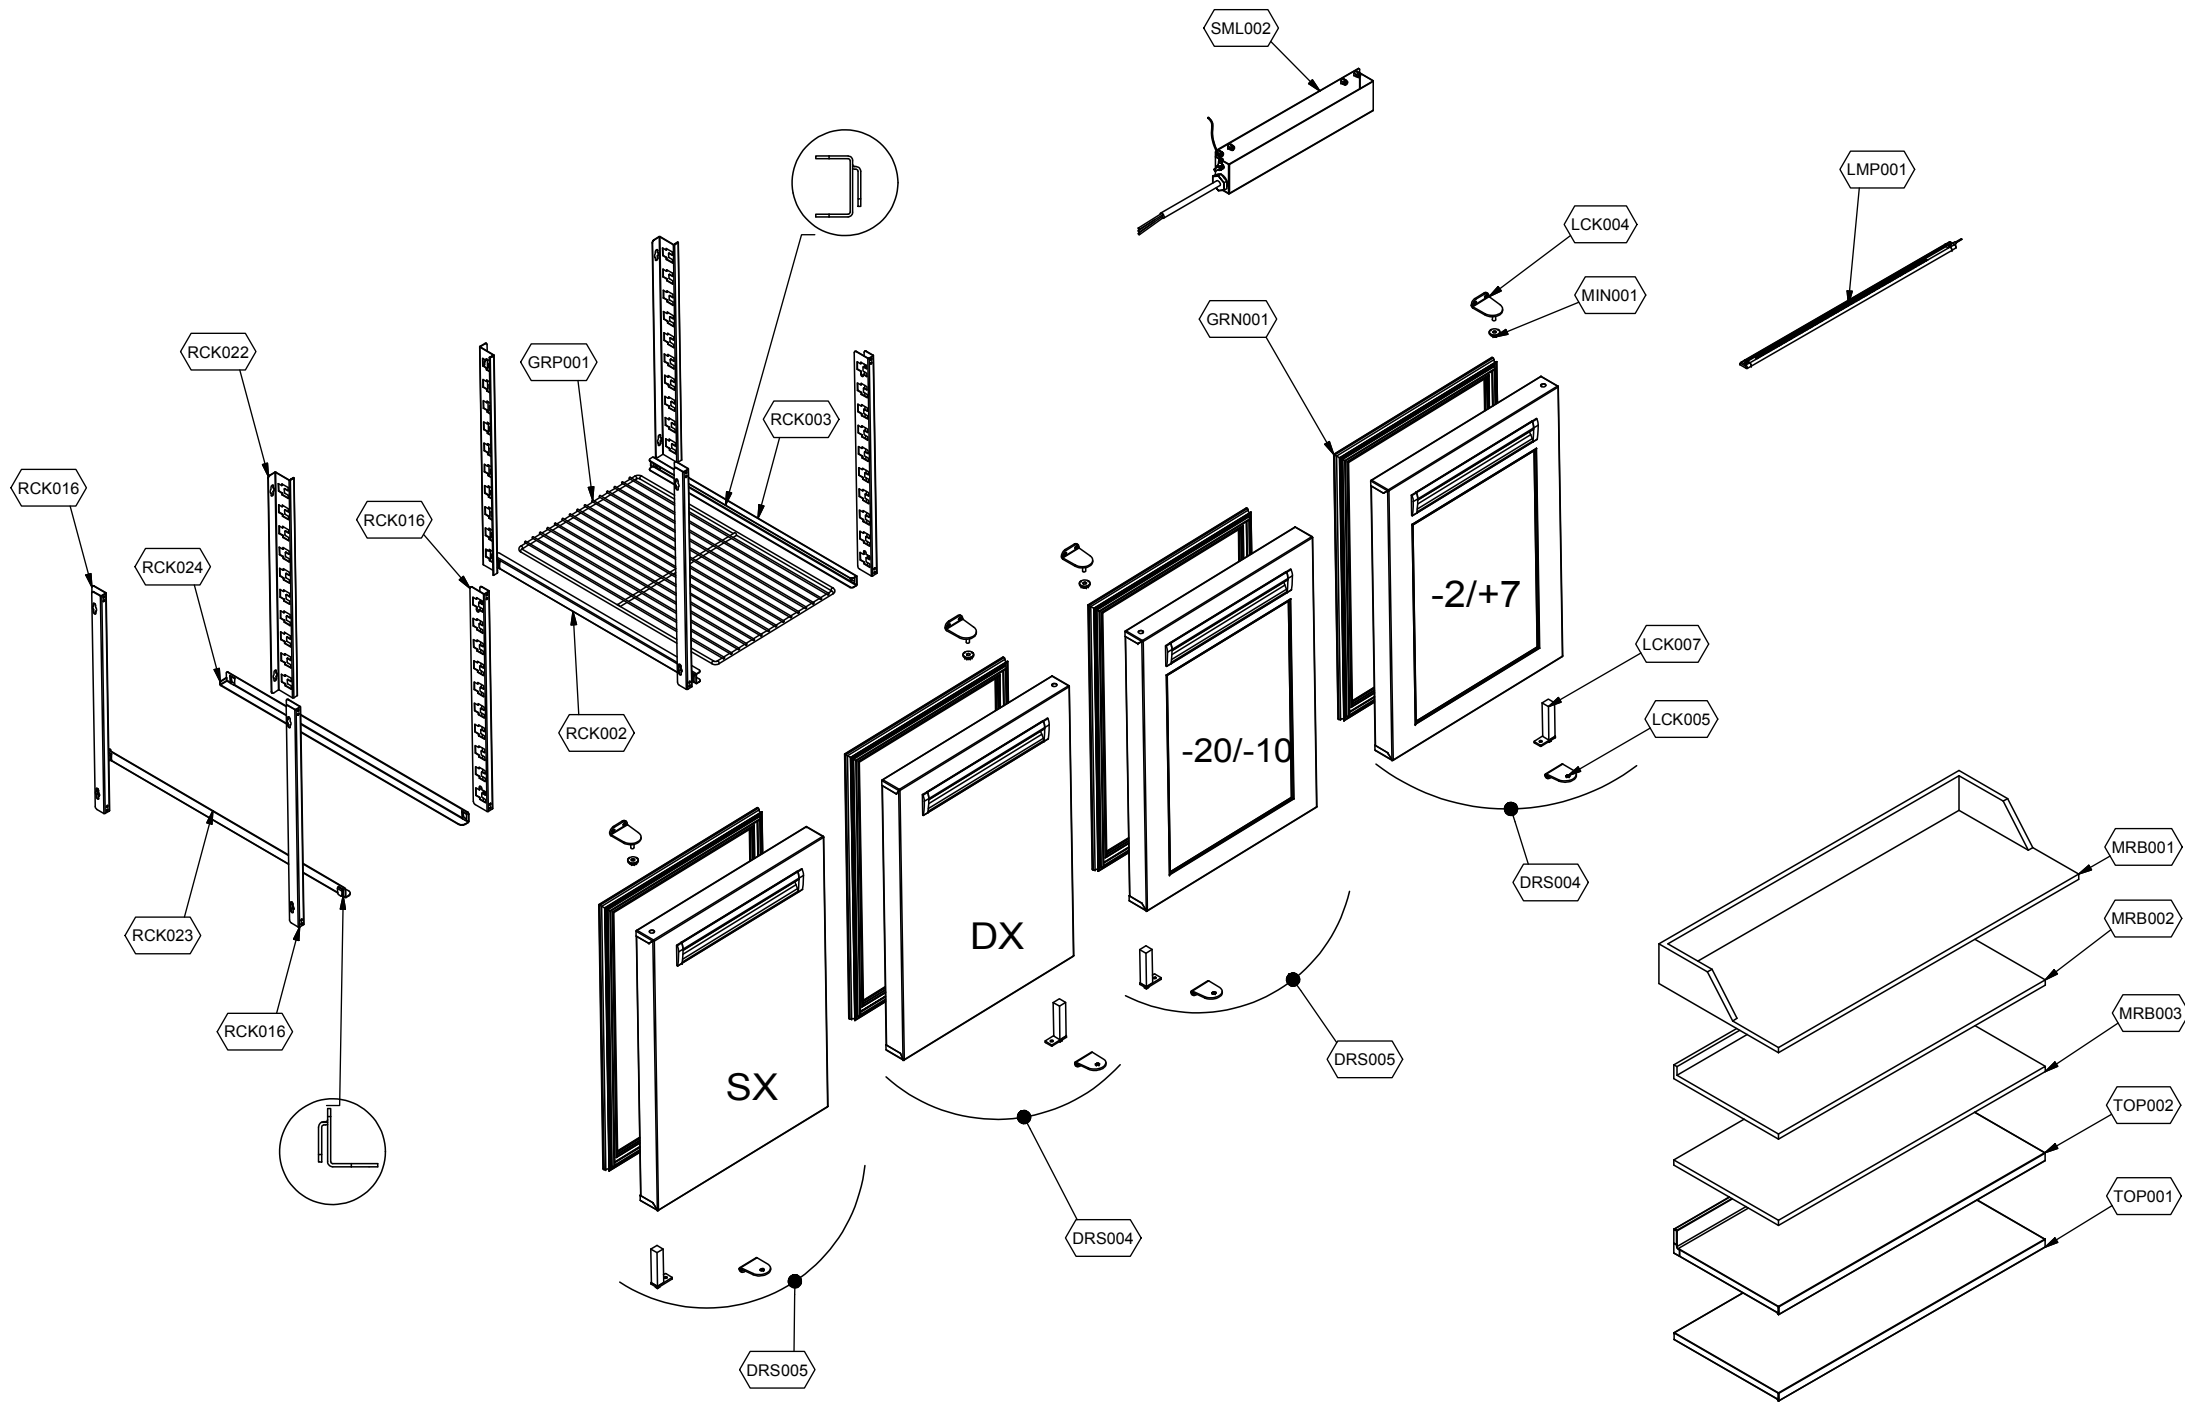

	PARAM.	OPTIONAL
⚡		
SCE001	TAR001	OPT

ST700

SB700

Exploded View

Validity: 08/04/2016

7SB73RB4NP001 TAV SPRING BIG 70 3 R BT S D D G.GN 3 GR

ESP333 TAVOLI ST/SB REM.-10/+24°C

Ref. Drawing	Code	Description
AEV001	73670820	ASS.EVAP.NO VALV.BT 700 2/3P REM.T.SPRIN
CAN007	74708410	VASCHETTA GOCC.TERMOF.TRS 700 GRIGIA
EVA001	73648588	EVAPOR 3RX10T 3/8"25X25 PASSO 4.5 X 525
FAN006	74847159	VENT.ADDA AA1282HB-AT 230V 50/60HZ 16W
HCB001	73632216	CAVO CALDO DOPPIO ISOL.SPRING BIG 3P
LAM032	72609522	LAM.VANO Q.E.BIG REMOTO T.SPRING
LAM033	72609448	FRONT.Q.E.REM. TSB T.SPRING
LBL001	70709292	ADESIVO EVX 8 TASTI NO MARCHIO REMOTO
PRL001	72607884	PROF.MOB.ORIZ.(PVC Y2BS) 3P T.SPRING
PRL002	72609282	PROF.MOB.VERT.(PVC Y2BS) TSB T.SPRING
PRL003	72609290	PROFILO MOB.MONT.VERT.(Y2BS) TSB.T.SPRIN
RST001	70257991	RESISTENZA SBRIN. 500W TRK 700 BT
RST003	70259078	RESISTENZA DI SCARICO TAVOLI SPRING
SCE001	SC700	SCH.ELET. MEKANO GREEN - ENERGY - SPRING
TAR001	RIF.TAR.106	PARAMETRI TAVOLI SPRING BT
THE001	74700889	CENTR.EVCO EVX205 5RELE 8TASTI 50/60HZ
THE002	74700916	SONDA NTC IKE 3METRI -50/+105°
VLV001	74877098	VALVOLA TUB R404A MOD 068U2474 ORIF.3
WHE001	74702236	ASS.PIED.QUADRATO 40X40 REG.145-224
WIR001	73688788	ASS.Q.E. TGB REMOTO TAVOLI GREEN

Optional Exploded View

Validity: 08/04/2016

7SB73RB4NP001	TAV SPRING BIG 70 3 R BT S D D G.GN 3 GR
OPT024	OPTIONAL ACCESSORI TAVOLI SPRING

Ref. Drawing	Code	Description
DRS004	73670542	ASS.PORTA DX INOX TSB T.SPRING
DRS005	73670540	ASS.PORTA SX INOX TSB T.SPRING
GRP001	74768000	GRIGLIA PLASTIFICATA GN 1/1 530X326
LCK007	74708094	CERNIERA PIVOT PC PICCOLA
MIN001	74702088	BOCCOLA PVC FASTP.2857.BB00XS
RCK002	74768458	GUIDA INOX A C SX TAVOLI SPRING
RCK003	74768460	GUIDA INOX A C DX TAVOLI SPRING
RCK016	74768456	CREMAGLIERA GN TAVOLI SPRING
RCK022	74768442	CREMAGLIERA POSTERIOR CENTR. T.SPRING