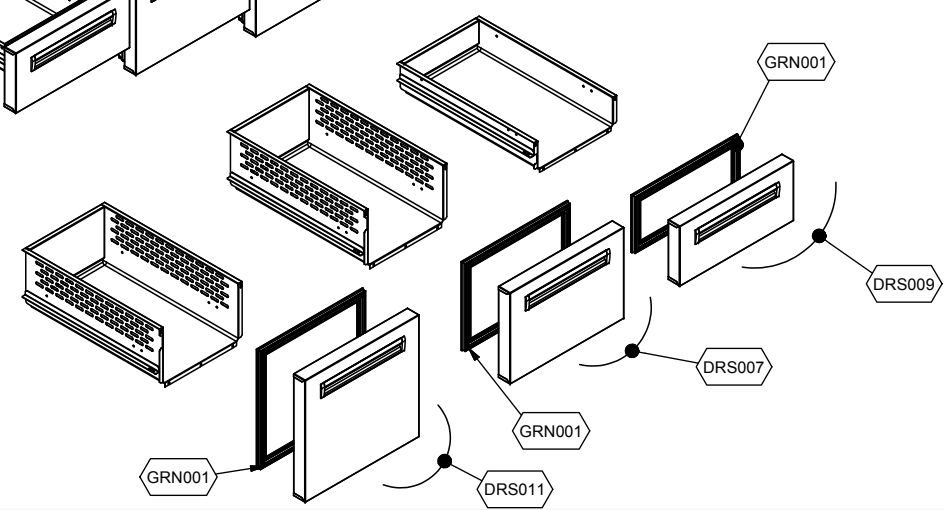

cookmax+

start!

Kühlung Tiefkühltisch

Artikel-Nr.

90614011 (7SB73RB4NP001 / SPRINGBIG703BT/S R)

Explosionszeichnung / Ersatzteile

Bitte bei Ersatzteilbestellung immer Artikelnummer und Seriennummer mit angeben!

	PARAM.	OPTIONAL
⚡		
SCE001	TAR001	OPT

ST700

SB700

Exploded View

Validity: 08/04/2016

7SB73RB4NP001 TAV SPRING BIG 70 3 R BT S D D G.GN 3 GR

ESP333 TAVOLI ST/SB REM.-10/+24°C

Ref. Drawing	Code	Description
AEV001	73670820	ASS.EVAP.NO VALV.BT 700 2/3P REM.T.SPRIN
CAN007	74708410	VASCHETTA GOCC.TERMOF.TRS 700 GRIGIA
EVA001	73648588	EVAPOR 3RX10T 3/8"25X25 PASSO 4.5 X 525
FAN006	74847159	VENT.ADDA AA1282HB-AT 230V 50/60HZ 16W
HCB001	73632216	CAVO CALDO DOPPIO ISOL.SPRING BIG 3P
LAM032	72609522	LAM.VANO Q.E.BIG REMOTO T.SPRING
LAM033	72609448	FRONT.Q.E.REM. TSB T.SPRING
LBL001	70709292	ADESIVO EVX 8 TASTI NO MARCHIO REMOTO
PRL001	72607884	PROF.MOB.ORIZ.(PVC Y2BS) 3P T.SPRING
PRL002	72609282	PROF.MOB.VERT.(PVC Y2BS) TSB T.SPRING
PRL003	72609290	PROFILO MOB.MONT.VERT.(Y2BS) TSB.T.SPRIN
RST001	70257991	RESISTENZA SBRIN. 500W TRK 700 BT
RST003	70259078	RESISTENZA DI SCARICO TAVOLI SPRING
SCE001	SC700	SCH.ELET. MEKANO GREEN - ENERGY - SPRING
TAR001	RIF.TAR.106	PARAMETRI TAVOLI SPRING BT
THE001	74700889	CENTR.EVCO EVX205 5RELE 8TASTI 50/60HZ
THE002	74700916	SONDA NTC IKE 3METRI -50/+105°
VLV001	74877098	VALVOLA TUB R404A MOD 068U2474 ORIF.3
WHE001	74702236	ASS.PIED.QUADRATO 40X40 REG.145-224
WIR001	73688788	ASS.Q.E. TGB REMOTO TAVOLI GREEN