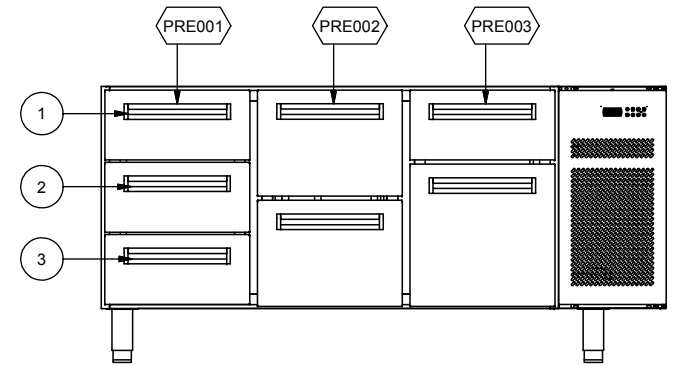

cookmax+

start!

Kühlung Tiefkühltisch

Artikel-Nr.

90614011 (7SB73RB4NP001 / SPRINGBIG703BT/S R)

Explosionszeichnung / Ersatzteile

Bitte bei Ersatzteilbestellung immer Artikelnummer und Seriennummer mit angeben!

	PARAM.	OPTIONAL
⚡		
SCE001	TAR001	OPT

ST700

SB700

Exploded View

Validity: 08/04/2016

7SB73RB4NP001 TAV SPRING BIG 70 3 R BT S D D G.GN 3 GR

ESP333 TAVOLI ST/SB REM.-10/+24°C

Ref. Drawing	Code	Description
AEV001	73670820	ASS.EVAP.NO VALV.BT 700 2/3P REM.T.SPRIN
CAN007	74708410	VASCHETTA GOCC.TERMOF.TRS 700 GRIGIA
EVA001	73648588	EVAPOR 3RX10T 3/8"25X25 PASSO 4.5 X 525
FAN006	74847159	VENT.ADDA AA1282HB-AT 230V 50/60HZ 16W
HCB001	73632216	CAVO CALDO DOPPIO ISOL.SPRING BIG 3P
LAM032	72609522	LAM.VANO Q.E.BIG REMOTO T.SPRING
LAM033	72609448	FRONT.Q.E.REM. TSB T.SPRING
LBL001	70709292	ADESIVO EVX 8 TASTI NO MARCHIO REMOTO
PRL001	72607884	PROF.MOB.ORIZ.(PVC Y2BS) 3P T.SPRING
PRL002	72609282	PROF.MOB.VERT.(PVC Y2BS) TSB T.SPRING
PRL003	72609290	PROFILO MOB.MONT.VERT.(Y2BS) TSB.T.SPRIN
RST001	70257991	RESISTENZA SBRIN. 500W TRK 700 BT
RST003	70259078	RESISTENZA DI SCARICO TAVOLI SPRING
SCE001	SC700	SCH.ELET. MEKANO GREEN - ENERGY - SPRING
TAR001	RIF.TAR.106	PARAMETRI TAVOLI SPRING BT
THE001	74700889	CENTR.EVCO EVX205 5RELE 8TASTI 50/60HZ
THE002	74700916	SONDA NTC IKE 3METRI -50/+105°
VLV001	74877098	VALVOLA TUB R404A MOD 068U2474 ORIF.3
WHE001	74702236	ASS.PIED.QUADRATO 40X40 REG.145-224
WIR001	73688788	ASS.Q.E. TGB REMOTO TAVOLI GREEN