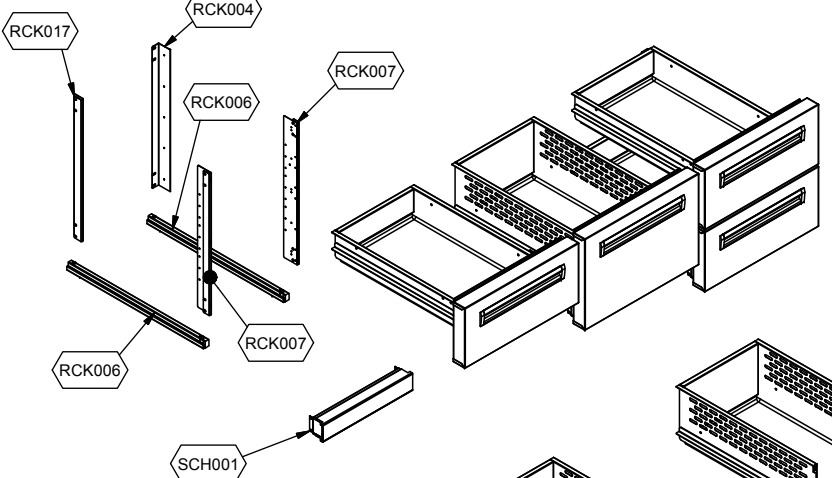

cookmax+

start!

Kühlung Tiefkühltisch

Artikel-Nr.

90614011 (7SB73RB4NP001 / SPRINGBIG703BT/S R)

Explosionszeichnung / Ersatzteile

Bitte bei Ersatzteilbestellung immer Artikelnummer und Seriennummer mit angeben!

	PARAM.	OPTIONAL
⚡		
SCE001	TAR001	OPT

ST700

SB700

Exploded View

Validity: 08/04/2016

7SB73RB4NP001 TAV SPRING BIG 70 3 R BT S D D G.GN 3 GR

ESP333 TAVOLI ST/SB REM.-10/+24°C

Ref. Drawing	Code	Description
AEV001	73670820	ASS.EVAP.NO VALV.BT 700 2/3P REM.T.SPRIN
CAN007	74708410	VASCHETTA GOCC.TERMOF.TRS 700 GRIGIA
EVA001	73648588	EVAPOR 3RX10T 3/8"25X25 PASSO 4.5 X 525
FAN006	74847159	VENT.ADDA AA1282HB-AT 230V 50/60HZ 16W
HCB001	73632216	CAVO CALDO DOPPIO ISOL.SPRING BIG 3P
LAM032	72609522	LAM.VANO Q.E.BIG REMOTO T.SPRING
LAM033	72609448	FRONT.Q.E.REM. TSB T.SPRING
LBL001	70709292	ADESIVO EVX 8 TASTI NO MARCHIO REMOTO
PRL001	72607884	PROF.MOB.ORIZ.(PVC Y2BS) 3P T.SPRING
PRL002	72609282	PROF.MOB.VERT.(PVC Y2BS) TSB T.SPRING
PRL003	72609290	PROFILO MOB.MONT.VERT.(Y2BS) TSB.T.SPRIN
RST001	70257991	RESISTENZA SBRIN. 500W TRK 700 BT
RST003	70259078	RESISTENZA DI SCARICO TAVOLI SPRING
SCE001	SC700	SCH.ELET. MEKANO GREEN - ENERGY - SPRING
TAR001	RIF.TAR.106	PARAMETRI TAVOLI SPRING BT
THE001	74700889	CENTR.EVCO EVX205 5RELE 8TASTI 50/60HZ
THE002	74700916	SONDA NTC IKE 3METRI -50/+105°
VLV001	74877098	VALVOLA TUB R404A MOD 068U2474 ORIF.3
WHE001	74702236	ASS.PIED.QUADRATO 40X40 REG.145-224
WIR001	73688788	ASS.Q.E. TGB REMOTO TAVOLI GREEN