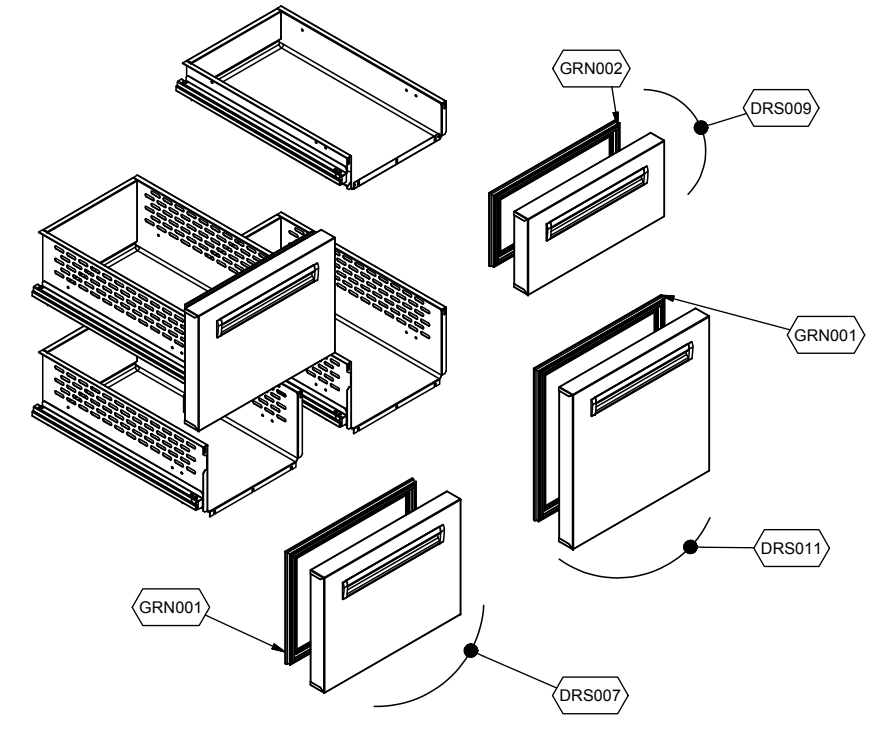

	PARAM.	OPTIONAL
⚡		
SCE001	TAR001	OPT

ST700

SB700

Exploded View

Validity: 08/04/2016

7SB73RB4NP001 TAV SPRING BIG 70 3 R BT S D D G.GN 3 GR

ESP333 TAVOLI ST/SB REM.-10/+24°C

Ref. Drawing	Code	Description
AEV001	73670820	ASS.EVAP.NO VALV.BT 700 2/3P REM.T.SPRIN
CAN007	74708410	VASCHETTA GOCC.TERMOF.TRS 700 GRIGIA
EVA001	73648588	EVAPOR 3RX10T 3/8"25X25 PASSO 4.5 X 525
FAN006	74847159	VENT.ADDA AA1282HB-AT 230V 50/60HZ 16W
HCB001	73632216	CAVO CALDO DOPPIO ISOL.SPRING BIG 3P
LAM032	72609522	LAM.VANO Q.E.BIG REMOTO T.SPRING
LAM033	72609448	FRONT.Q.E.REM. TSB T.SPRING
LBL001	70709292	ADESIVO EVX 8 TASTI NO MARCHIO REMOTO
PRL001	72607884	PROF.MOB.ORIZ.(PVC Y2BS) 3P T.SPRING
PRL002	72609282	PROF.MOB.VERT.(PVC Y2BS) TSB T.SPRING
PRL003	72609290	PROFILO MOB.MONT.VERT.(Y2BS) TSB.T.SPRIN
RST001	70257991	RESISTENZA SBRIN. 500W TRK 700 BT
RST003	70259078	RESISTENZA DI SCARICO TAVOLI SPRING
SCE001	SC700	SCH.ELET. MEKANO GREEN - ENERGY - SPRING
TAR001	RIF.TAR.106	PARAMETRI TAVOLI SPRING BT
THE001	74700889	CENTR.EVCO EVX205 5RELE 8TASTI 50/60HZ
THE002	74700916	SONDA NTC IKE 3METRI -50/+105°
VLV001	74877098	VALVOLA TUB R404A MOD 068U2474 ORIF.3
WHE001	74702236	ASS.PIED.QUADRATO 40X40 REG.145-224
WIR001	73688788	ASS.Q.E. TGB REMOTO TAVOLI GREEN

Optional Exploded View

Validity: 08/04/2016

7SB73RB4NP001	TAV SPRING BIG 70 3 R BT S D D G.GN 3 GR
OPT024	OPTIONAL ACCESSORI TAVOLI SPRING

Ref. Drawing	Code	Description
DRS004	73670542	ASS.PORTA DX INOX TSB T.SPRING
DRS005	73670540	ASS.PORTA SX INOX TSB T.SPRING
GRP001	74768000	GRIGLIA PLASTIFICATA GN 1/1 530X326
LCK007	74708094	CERNIERA PIVOT PC PICCOLA
MIN001	74702088	BOCCOLA PVC FASTP.2857.BB00XS
RCK002	74768458	GUIDA INOX A C SX TAVOLI SPRING
RCK003	74768460	GUIDA INOX A C DX TAVOLI SPRING
RCK016	74768456	CREMAGLIERA GN TAVOLI SPRING
RCK022	74768442	CREMAGLIERA POSTERIOR CENTR. T.SPRING