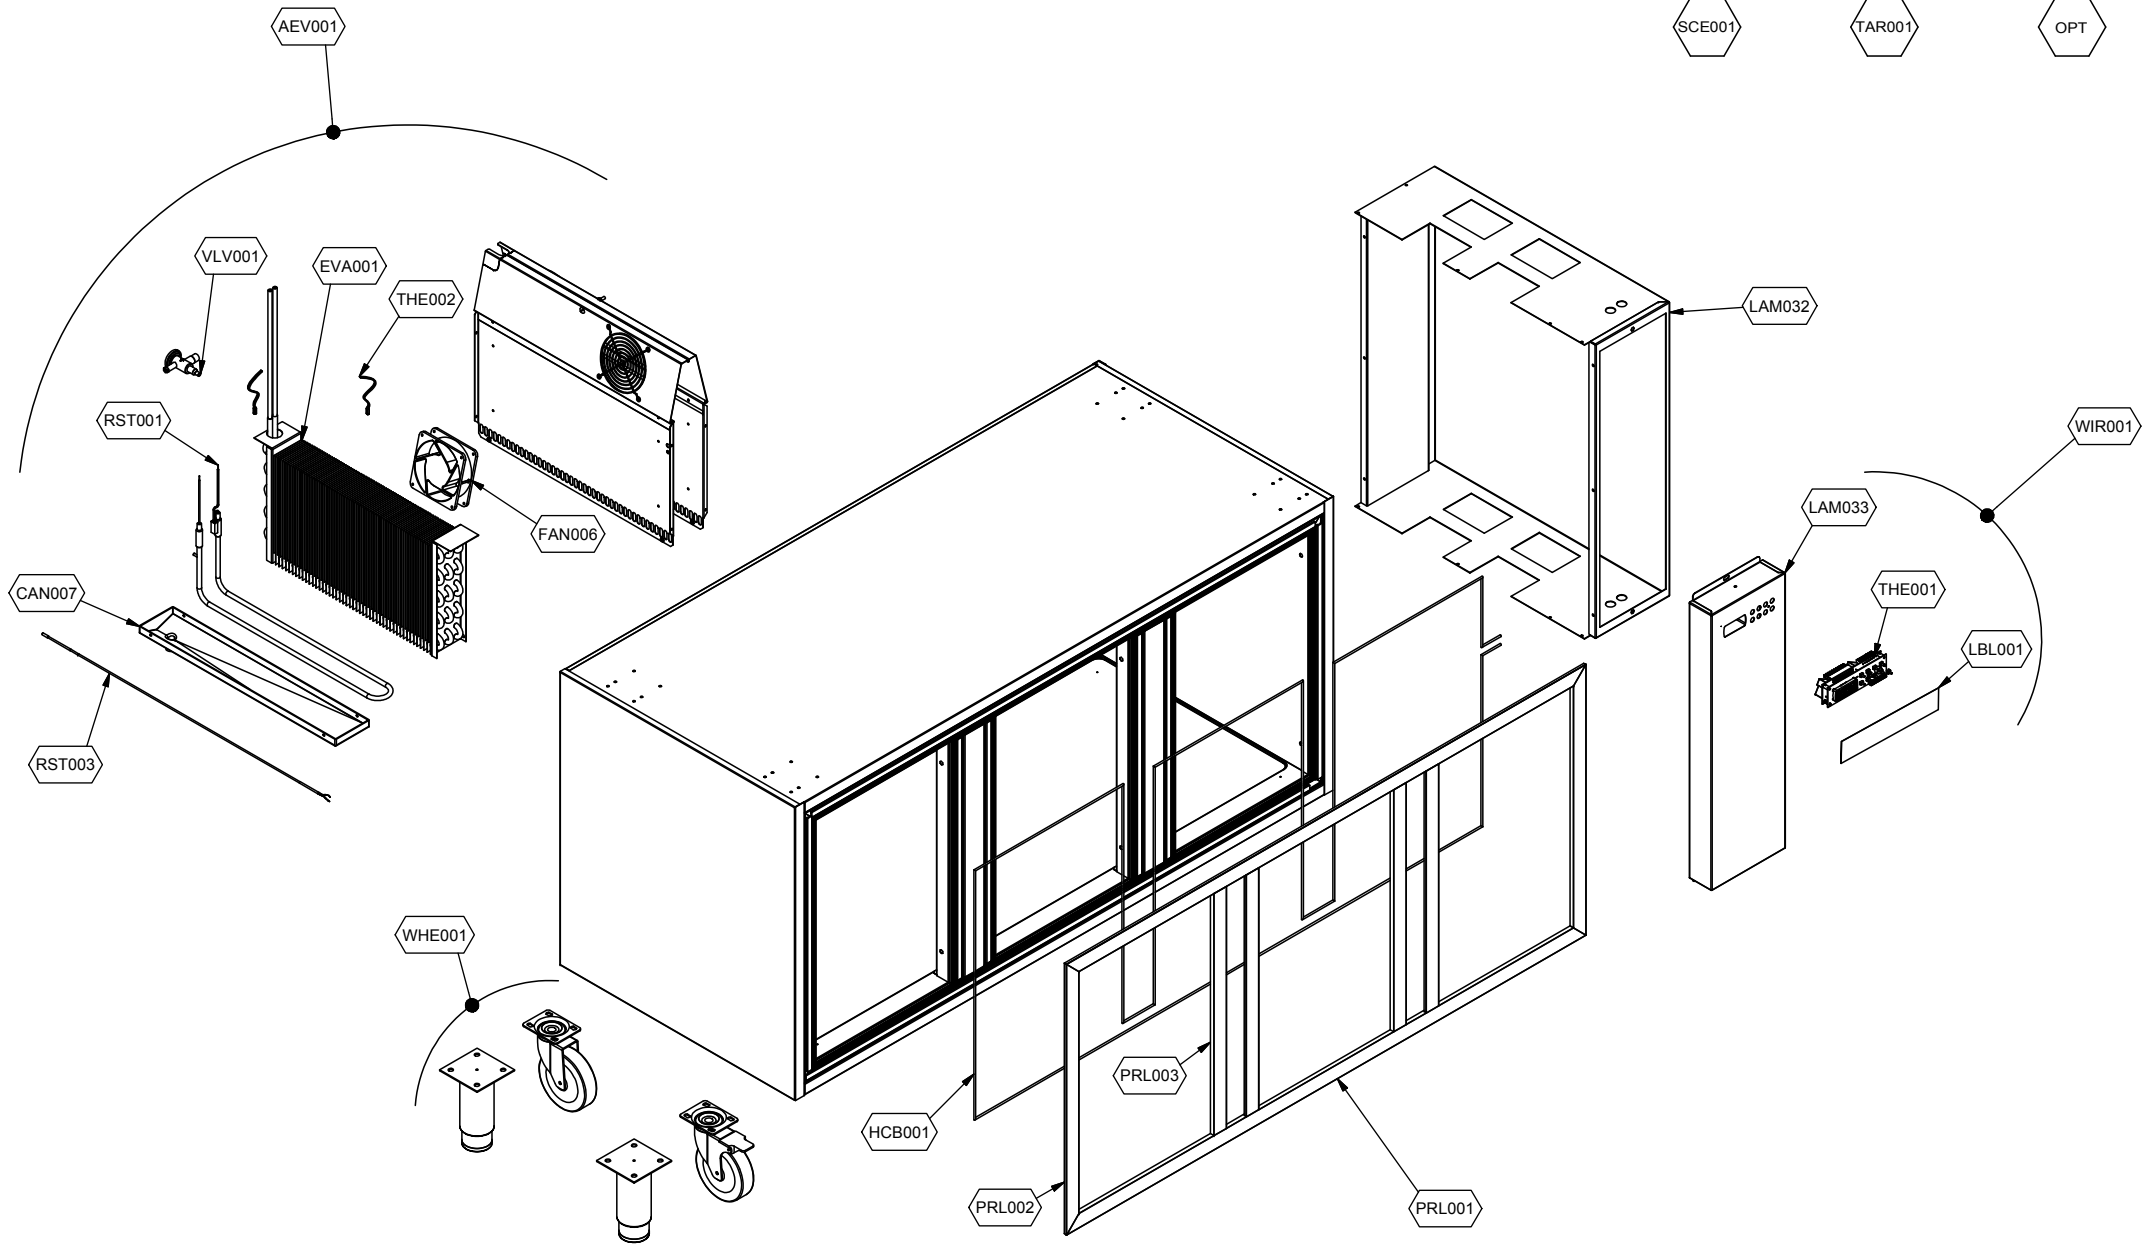

cookmax+

start!

Kühlung Tiefkühltisch

Artikel-Nr.

90614011 (7SB73RB4NP001 / SPRINGBIG703BT/S R)

Explosionszeichnung / Ersatzteile

Bitte bei Ersatzteilbestellung immer Artikelnummer und Seriennummer mit angeben!

	PARAM.	OPTIONAL
⚡		
SCE001	TAR001	OPT

ST700

SB700

Exploded View

Validity: 08/04/2016

7SB73RB4NP001 TAV SPRING BIG 70 3 R BT S D D G.GN 3 GR

ESP333 TAVOLI ST/SB REM.-10/+24°C

Ref. Drawing	Code	Description
AEV001	73670820	ASS.EVAP.NO VALV.BT 700 2/3P REM.T.SPRIN
CAN007	74708410	VASCHETTA GOCC.TERMOF.TRS 700 GRIGIA
EVA001	73648588	EVAPOR 3RX10T 3/8"25X25 PASSO 4.5 X 525
FAN006	74847159	VENT.ADDA AA1282HB-AT 230V 50/60HZ 16W
HCB001	73632216	CAVO CALDO DOPPIO ISOL.SPRING BIG 3P
LAM032	72609522	LAM.VANO Q.E.BIG REMOTO T.SPRING
LAM033	72609448	FRONT.Q.E.REM. TSB T.SPRING
LBL001	70709292	ADESIVO EVX 8 TASTI NO MARCHIO REMOTO
PRL001	72607884	PROF.MOB.ORIZ.(PVC Y2BS) 3P T.SPRING
PRL002	72609282	PROF.MOB.VERT.(PVC Y2BS) TSB T.SPRING
PRL003	72609290	PROFILO MOB.MONT.VERT.(Y2BS) TSB.T.SPRIN
RST001	70257991	RESISTENZA SBRIN. 500W TRK 700 BT
RST003	70259078	RESISTENZA DI SCARICO TAVOLI SPRING
SCE001	SC700	SCH.ELET. MEKANO GREEN - ENERGY - SPRING
TAR001	RIF.TAR.106	PARAMETRI TAVOLI SPRING BT
THE001	74700889	CENTR.EVCO EVX205 5RELE 8TASTI 50/60HZ
THE002	74700916	SONDA NTC IKE 3METRI -50/+105°
VLV001	74877098	VALVOLA TUB R404A MOD 068U2474 ORIF.3
WHE001	74702236	ASS.PIED.QUADRATO 40X40 REG.145-224
WIR001	73688788	ASS.Q.E. TGB REMOTO TAVOLI GREEN