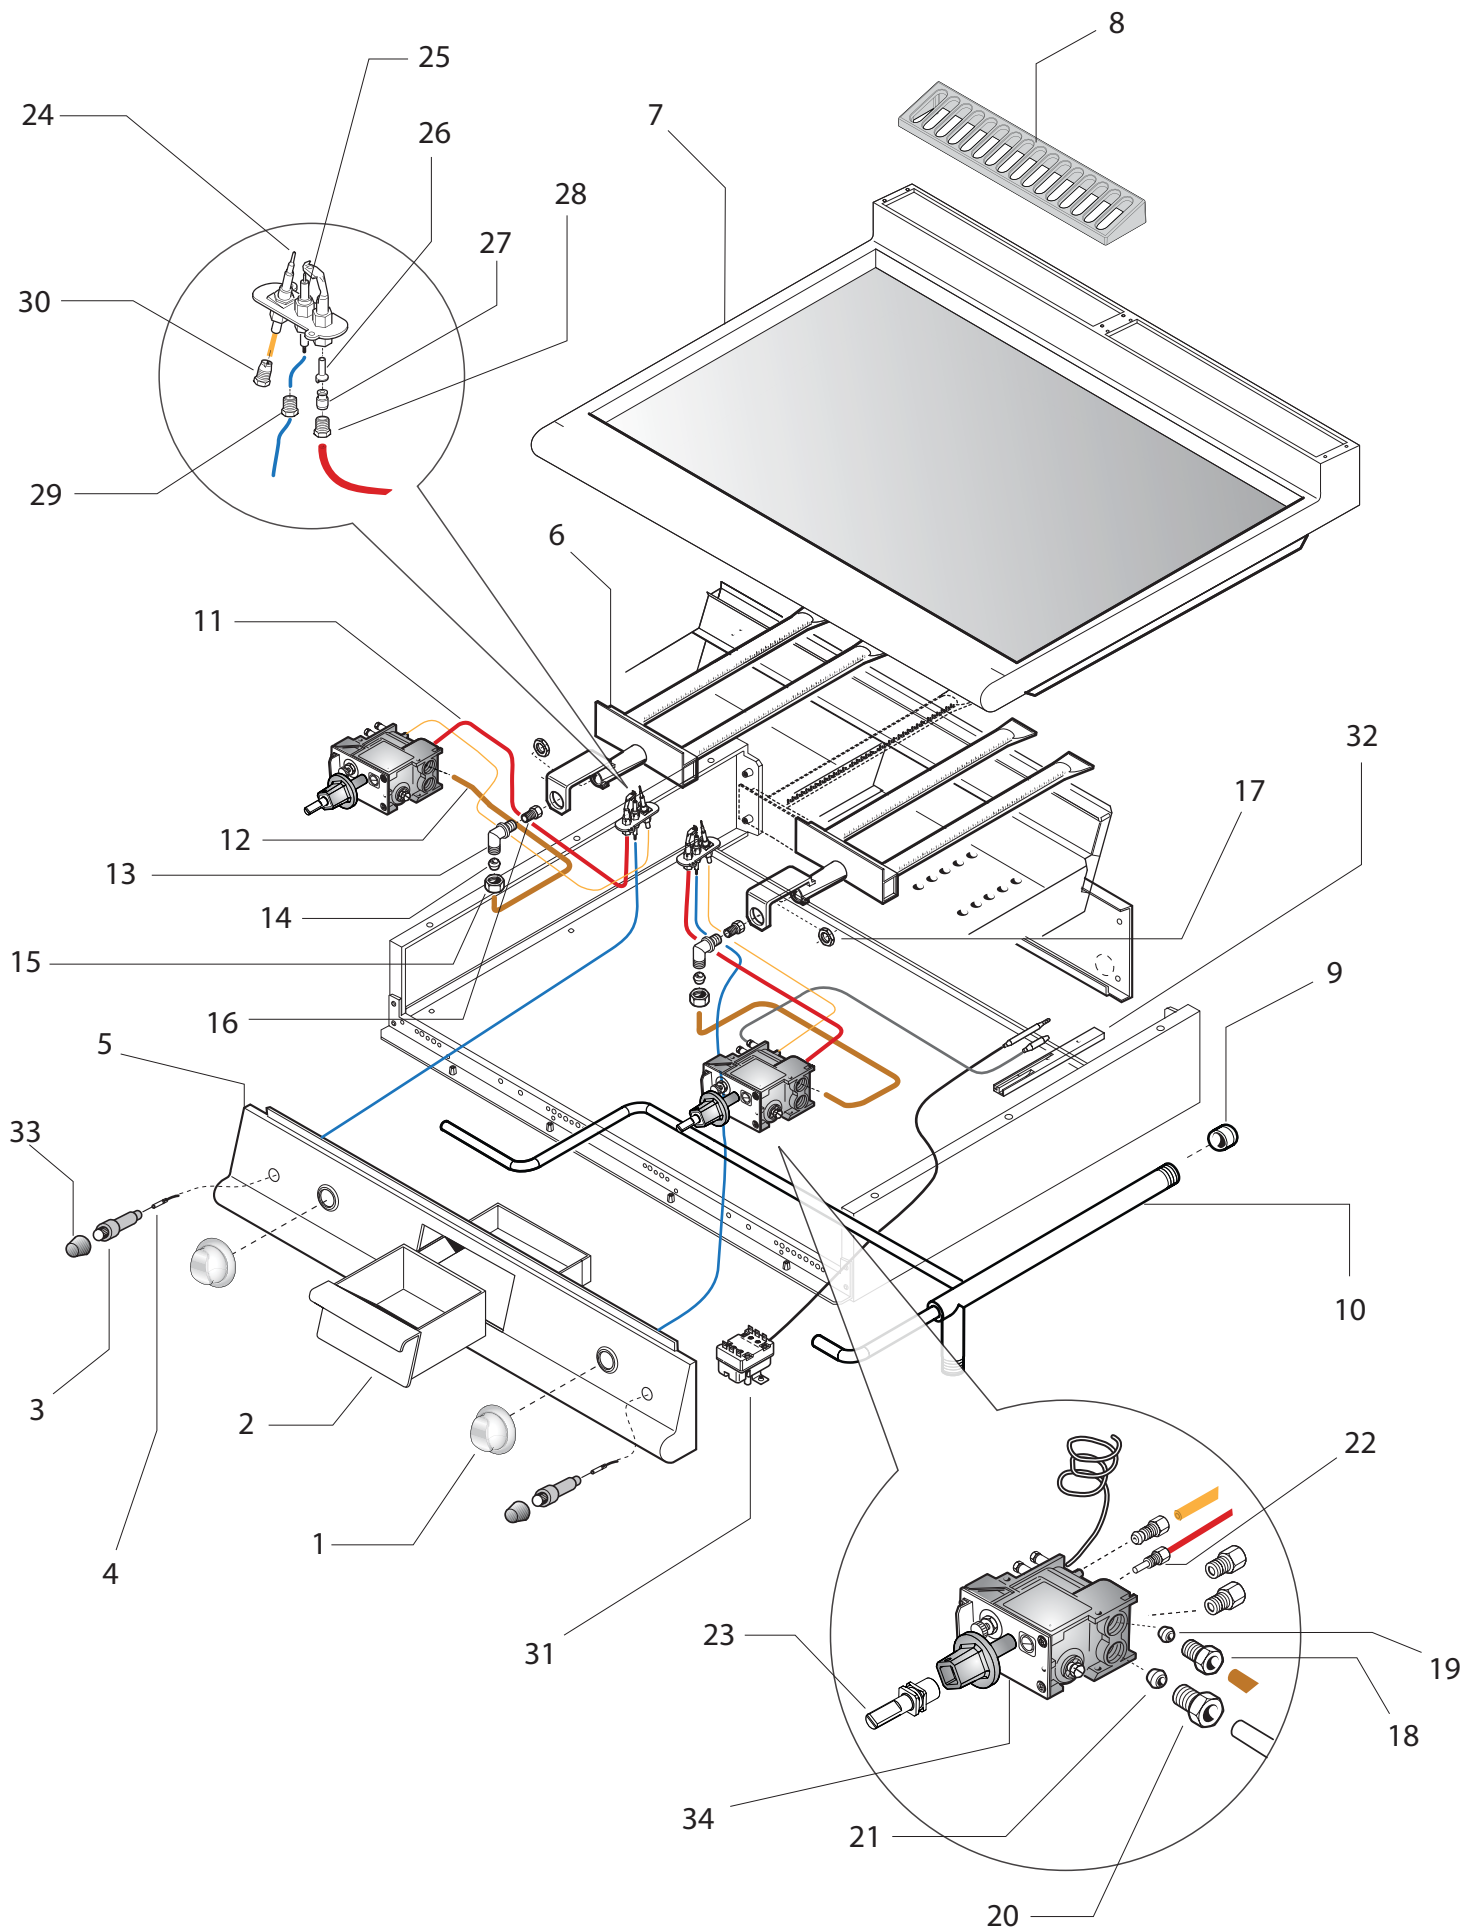

Thermische Geräte Serie 900
Gas-Grillplatte
Artikel-Nr. 143014 (90FTTVP/G815)

Explosionszeichnung / Ersatzteile

Bitte bei Ersatzteilbestellung immer Artikelnummer und Seriennummer mit angeben!

90FTT/G800

Series 900
Gas Griddle Plates 90FTT/G800

Table_A

POS.	CODE	PIECES	DESCRIPTION	DATA	C
1	CR0932250	2	KNOB		C
2	CR0905070	1	DRAWER		
3	BN861310850	1	PIEZO		C
4	MA1936300	1	CABLE STARTING PIEZO		
5	CR0905040	1	DASHBOARD		C
6	CR0685220	2	BURNER		
7	CR0903760	1	HOT PLATE		
8	CR0901240	2	EXHAUST GRID M40		
9	CR0585540	1	PLUG		C
10	CR0905110	1	GAS RAMP		
11	CR0905130	2	COCKSTOP - PILOT DUCT		
12	CR0905120	2	COCKSTOP - BURNER DUCT		
13	CR0585660	2	ANGLE CONNECTOR NOZZLE		
14	MA86720	2	BICON FOR BURNER		
15	MA1326500	2	NUT FOR BICON		
16	TABLE B	2	NOZZLE FOR BURNER		
17	MA1033700200	2	NUT FOR NOZZLE		
18	MA459300	2	NUT FOR BICON COCKSTOP - DUCT		
19	MA417810	2	BICON FOR COCKSPOT - DUCT		
20	MA1888200	2	NUT FOR BICONE		
21	MA1394700	2	PILOT NIPPLE EXIT		
22	CR0797320	2	COCKSTOP-KNOB CONNECTION		
23	MACM029100	2	THERMOCOPY		C
24	MA1949900	2	ELECTRIC STARTER		C
25	MA1888100	2	PILOT BICONE		
26	MA673500	2	PILOT NUT BICONE		
27	TABLE B	2	PILOT NOZZLE		C
28	MA1888400	2	ELECTRIC STARTER NUT		
29	MA939300	2	THERMOCOPY NUT		
30	MA1878500	2	THERMOSTATE		C
31	CR0582720	2	BULBS SEAT		
32	BN6A011490	2	GAS VALVE		C
33	BN826630420	2	COVER FOR PIEZO		

C >>> Recommended exchange

Series 900

Table_B

POS	COD	QUANT	DIAM	GAS
7	CR0903750	1	PIASTRA LISCIA	
7	CR0903770	1	PIASTRA RIGATA	
7	CR0903780	1	PIASTRA CROMATA	
7	CR0903760	1	PIASTRA 1/3	
16	MA523311	1	∅ 200	■ ▲
16	MA522011	1	∅ 135	○
23	CR0586570	1	∅ 220	■ ▼ ▲ + ■
23	MA1889100	1	∅ 100	○ ◻ •
26	MA1888000	1	∅ 27	■ ▼ ▲ + ■
26	MA1887800	1	∅ 14	○ ◻ •

ID GAS | • G30/50 ■ G30÷31/37 ○ G30/28÷37
 ◻ G20/20 ▲ G25/25 ▼ G25/20 ■ G25.1/25 + G20/26
 G110 8mbar G120 8mbar