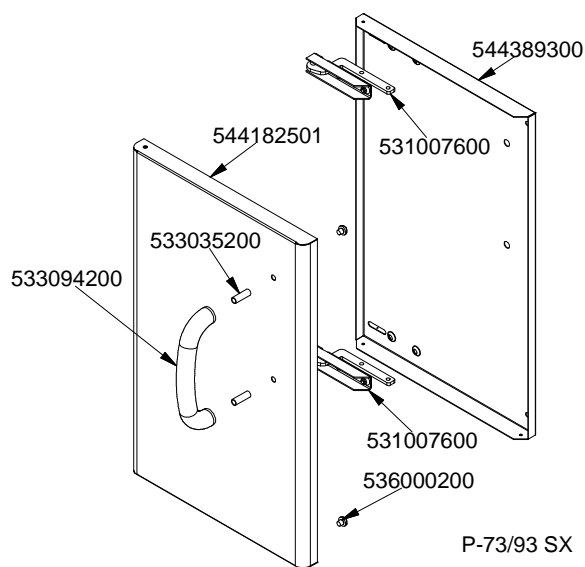

PORTE / DOORS / FLÜGELÜREN / PORTES N°≥0602

560012801M00P00

Page	Pos	Code	Description
001		533094200	S/S HANDLE FOR 70/90 SERIES
001		536020900	
001		537026700	HEATING EL.13500W 230V 3 ROTAT.EL.
001		531040300	TANK FILTER/BASKET SUPPORT F18-94E
001		531041300	BASKET FOR F18-94E 280X290X150
001		531018600	BALL VALVE 1"G M-F CPM-62G
001		536023100	O-RING GASKET 31,34X3,53 VITON
001		533090000	
001		544407400	LEFT SIDE PANEL 70 LINE
001		537027400	TERMINAL BLOCK THREEPHASE 40A
001		532004100	FLUE GRID L=370 70LINE (RAF)
001		544421500	
001		533044401	M8 THREADED CAP FOR SEC.THERMOSTAT
001		536005200	INOX LEG 2" 120-180 M10
001		544407300	RIGHT SIDE PANEL 90 LINE
001		537029200	HEATING EL. 13500W 440V 3 ROTAT.EL.
001		541107500	CONTROL PANEL F13/18-74E
001		537001300	SAFETY THERMOST.235°C SINGLEPH+NUT
001		537009500	REMOTE CONTROL SWITCH 3RT102 35A 23
001		537031500	REMOTE CONTROL SWITCH 3RT102 35A 23
001		539016400	ADHESIVE GRADUATED DISC FOR KNOB
001		536019700	BLACK KNOB \$70 PIN \$6*5
001		537000400	COMMUTATOR 1POS.SINGLEPHASE S49 16A
001		539018900	INDEX FOR KNOB
001		537001200	FIXING BRACKET FOR THERMOSTAT/COMM.
001		537000600	THERMOSTAT 90-180°C SINGLEPHASE
001		537014200	GREEN WARNING LIGHT 250V
001		537014100	WHITE WARNING LIGHT 250V
001		533038200	1" G M-F ELBOW FITTING
001		537011500	MICRO-SWITCH 16A
001		536026700	GASKET O-RING 74,61X3,53 VITON
001		536009800	GASKET O-RING 47,22X3,53 VITON
001		541116100	UPPER PLATE F18-94E
001		541116101	UPPER PLATE F18-94E
002		544389300	
002		531007600	DOOR HINGE
002		544182501	LEFT DOOR 73
002		533035200	
002		533094200	S/S HANDLE FOR 70/90 SERIES
002		536000200	D.12 H.4 BUMPER
002		544182401	RIGHT DOOR 73
002		544389200	
002		544182001	RIGHT DOOR 74
002		544389400	
002		544182101	LEFT DOOR 74
002		544389500	INNER-DOOR OF LHD 74
002		544497100	
002		544497000	
002		544185101	RIGHT DOOR 74 CF
002		544185400	LOWER DOOR HINGE FOR COMPARTME CF70
002		533107100	