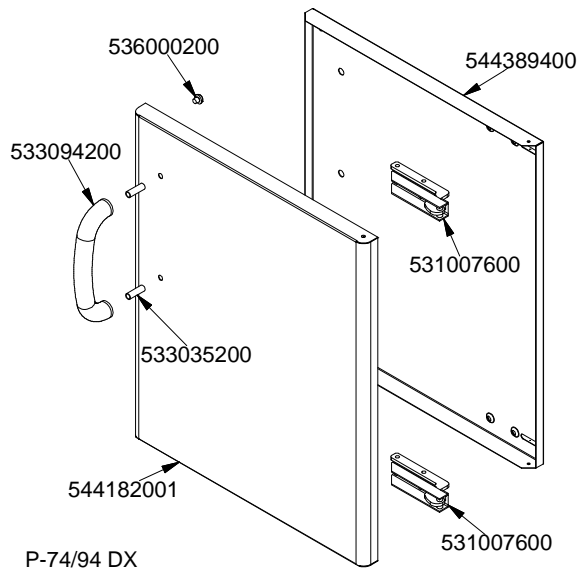

PORTE / DOORS / FLÜGELÜREN / PORTES N°≥0602

560012801M00P00

Page	Pos	Code	Description
001		533094200	S/S HANDLE FOR 70/90 SERIES
001		536020900	
001		537026700	HEATING EL.13500W 230V 3 ROTAT.EL.
001		531040300	TANK FILTER/BASKET SUPPORT F18-94E
001		531041300	BASKET FOR F18-94E 280X290X150
001		531018600	BALL VALVE 1"G M-F CPM-62G
001		536023100	O-RING GASKET 31,34X3,53 VITON
001		533090000	
001		544407400	LEFT SIDE PANEL 70 LINE
001		537027400	TERMINAL BLOCK THREEPHASE 40A
001		532004100	FLUE GRID L=370 70LINE (RAF)
001		544421500	
001		533044401	M8 THREADED CAP FOR SEC.THERMOSTAT
001		536005200	INOX LEG 2" 120-180 M10
001		544407300	RIGHT SIDE PANEL 90 LINE
001		537029200	HEATING EL. 13500W 440V 3 ROTAT.EL.
001		541107500	CONTROL PANEL F13/18-74E
001		537001300	SAFETY THERMOST.235°C SINGLEPH+NUT
001		537009500	REMOTE CONTROL SWITCH 3RT102 35A 23
001		537031500	REMOTE CONTROL SWITCH 3RT102 35A 23
001		539016400	ADHESIVE GRADUATED DISC FOR KNOB
001		536019700	BLACK KNOB \$70 PIN \$6*5
001		537000400	COMMUTATOR 1POS.SINGLEPHASE S49 16A
001		539018900	INDEX FOR KNOB
001		537001200	FIXING BRACKET FOR THERMOSTAT/COMM.
001		537000600	THERMOSTAT 90-180°C SINGLEPHASE
001		537014200	GREEN WARNING LIGHT 250V
001		537014100	WHITE WARNING LIGHT 250V
001		533038200	1" G M-F ELBOW FITTING
001		537011500	MICRO-SWITCH 16A
001		536026700	GASKET O-RING 74,61X3,53 VITON
001		536009800	GASKET O-RING 47,22X3,53 VITON
001		541116100	UPPER PLATE F18-94E
001		541116101	UPPER PLATE F18-94E
002		544389300	
002		531007600	DOOR HINGE
002		544182501	LEFT DOOR 73
002		533035200	
002		533094200	S/S HANDLE FOR 70/90 SERIES
002		536000200	D.12 H.4 BUMPER
002		544182401	RIGHT DOOR 73
002		544389200	
002		544182001	RIGHT DOOR 74
002		544389400	
002		544182101	LEFT DOOR 74
002		544389500	INNER-DOOR OF LHD 74
002		544497100	
002		544497000	
002		544185101	RIGHT DOOR 74 CF
002		544185400	LOWER DOOR HINGE FOR COMPARTME CF70
002		533107100	