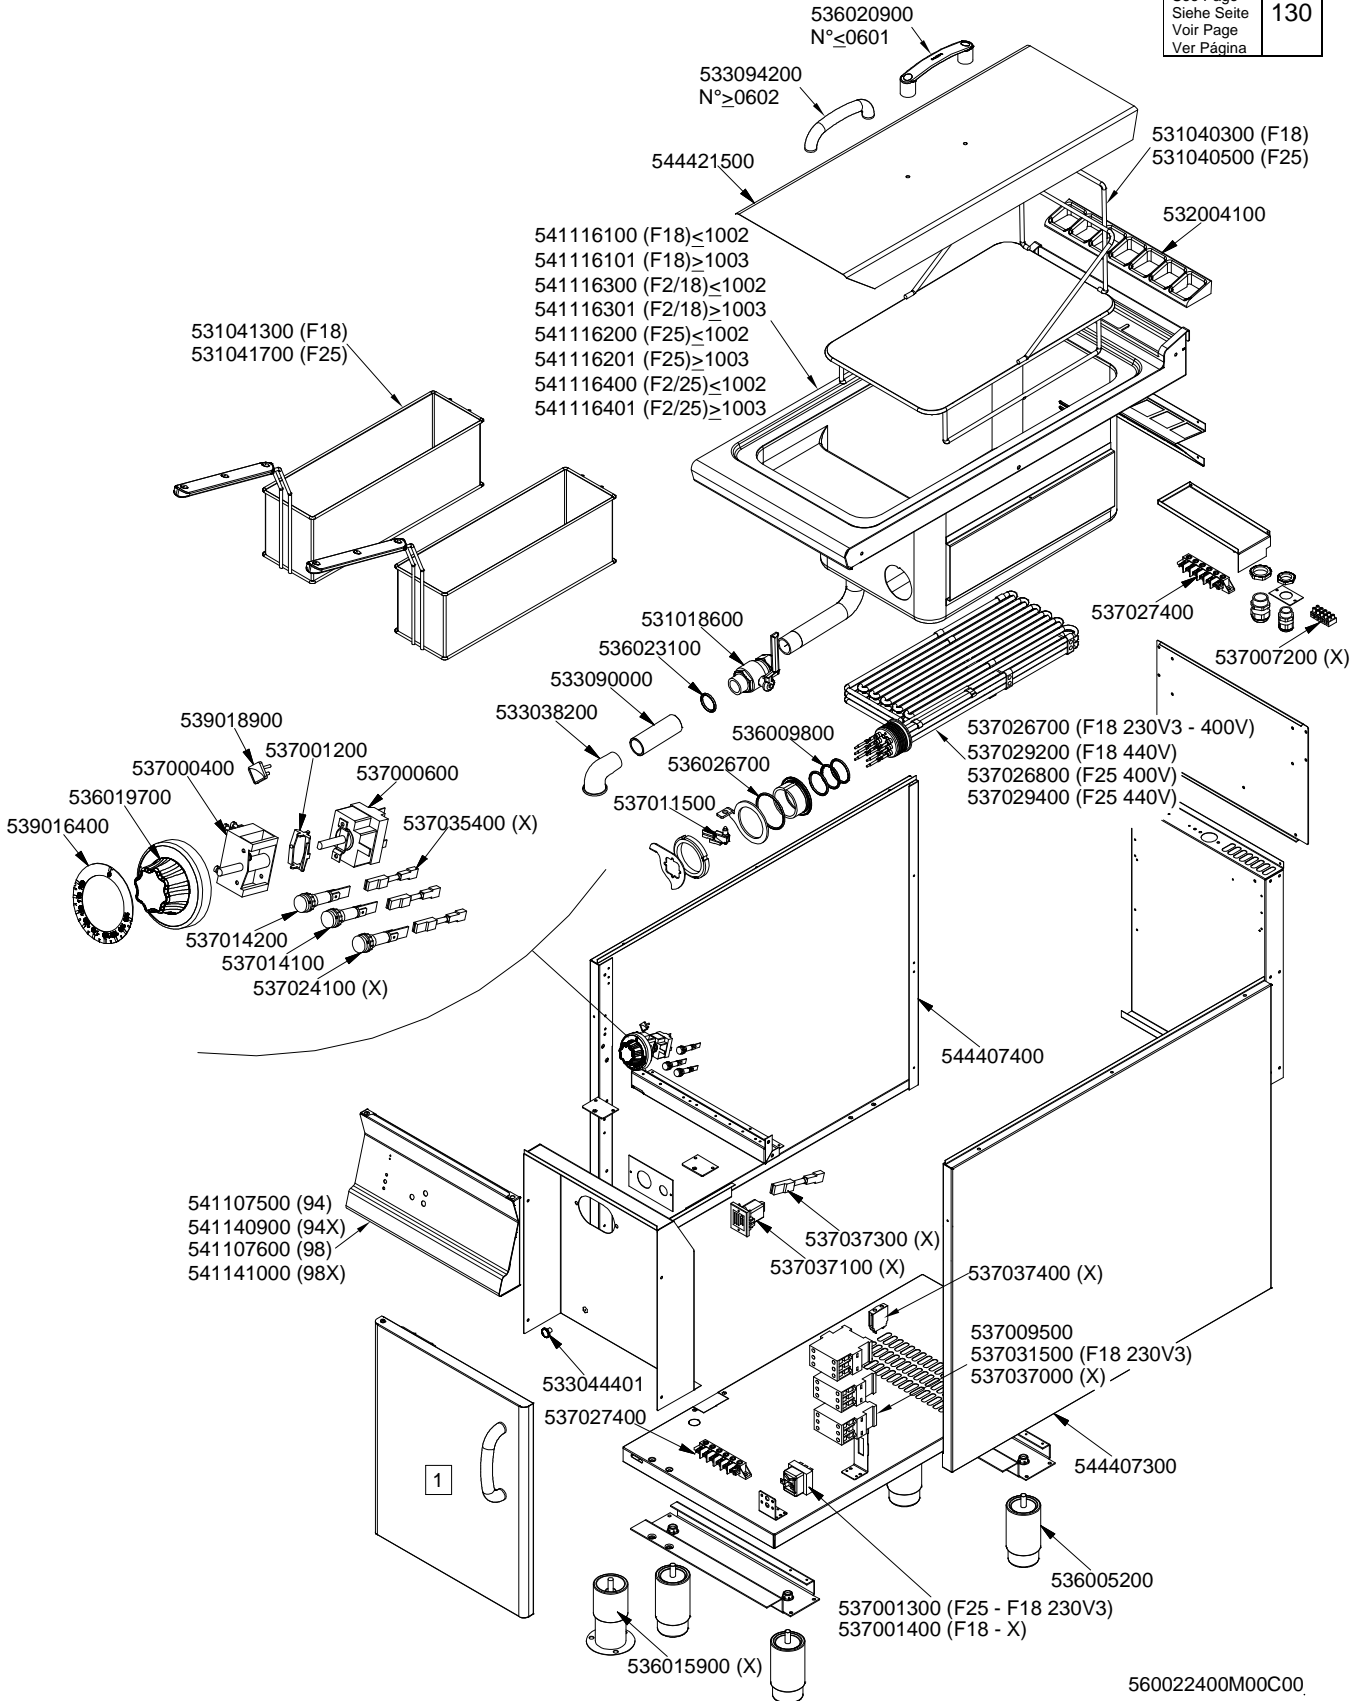

IPERLOTUS 90

ELETTRICO / ELECTRIC / ELEKTRO / ELECTRIQUE

F18-94ET F2/18-98ET F25-94ET F2/25-98ET F18-94ETX F2/18-98ETX F25-94ETX F2/25-98ETX

1	
Vedi Pagina See Page Siehe Seite Voir Page Ver Página	130

560022400M00C00