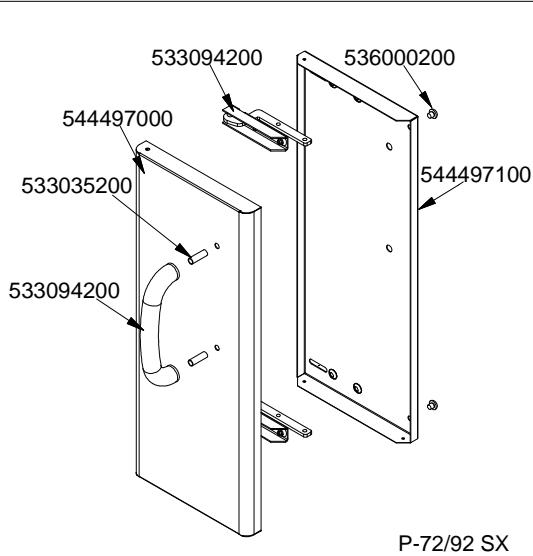

PORTE / DOORS / FLÜGELÜREN / PORTES N°≥0602

560012801M00P00

Page	Pos	Code	Description
001		533094200	S/S HANDLE FOR 70/90 SERIES
001		536020900	
001		537026700	HEATING EL.13500W 230V 3 ROTAT.EL.
001		531040300	TANK FILTER/BASKET SUPPORT F18-94E
001		531041300	BASKET FOR F18-94E 280X290X150
001		531018600	BALL VALVE 1"G M-F CPM-62G
001		536023100	O-RING GASKET 31,34X3,53 VITON
001		533090000	
001		544407400	LEFT SIDE PANEL 70 LINE
001		537027400	TERMINAL BLOCK THREEPHASE 40A
001		532004100	FLUE GRID L=370 70LINE (RAF)
001		544421500	
001		533044401	M8 THREADED CAP FOR SEC.THERMOSTAT
001		536005200	INOX LEG 2" 120-180 M10
001		544407300	RIGHT SIDE PANEL 90 LINE
001		537029200	HEATING EL. 13500W 440V 3 ROTAT.EL.
001		541107500	CONTROL PANEL F13/18-74E
001		537001300	SAFETY THERMOST.235°C SINGLEPH+NUT
001		537009500	REMOTE CONTROL SWITCH 3RT102 35A 23
001		537031500	REMOTE CONTROL SWITCH 3RT102 35A 23
001		539016400	ADHESIVE GRADUATED DISC FOR KNOB
001		536019700	BLACK KNOB \$70 PIN \$6*5
001		537000400	COMMUTATOR 1POS.SINGLEPHASE S49 16A
001		539018900	INDEX FOR KNOB
001		537001200	FIXING BRACKET FOR THERMOSTAT/COMM.
001		537000600	THERMOSTAT 90-180°C SINGLEPHASE
001		537014200	GREEN WARNING LIGHT 250V
001		537014100	WHITE WARNING LIGHT 250V
001		533038200	1" G M-F ELBOW FITTING
001		537011500	MICRO-SWITCH 16A
001		536026700	GASKET O-RING 74,61X3,53 VITON
001		536009800	GASKET O-RING 47,22X3,53 VITON
001		541116100	UPPER PLATE F18-94E
001		541116101	UPPER PLATE F18-94E
002		544389300	
002		531007600	DOOR HINGE
002		544182501	LEFT DOOR 73
002		533035200	
002		533094200	S/S HANDLE FOR 70/90 SERIES
002		536000200	D.12 H.4 BUMPER
002		544182401	RIGHT DOOR 73
002		544389200	
002		544182001	RIGHT DOOR 74
002		544389400	
002		544182101	LEFT DOOR 74
002		544389500	INNER-DOOR OF LHD 74
002		544497100	
002		544497000	
002		544185101	RIGHT DOOR 74 CF
002		544185400	LOWER DOOR HINGE FOR COMPARTME CF70
002		533107100	