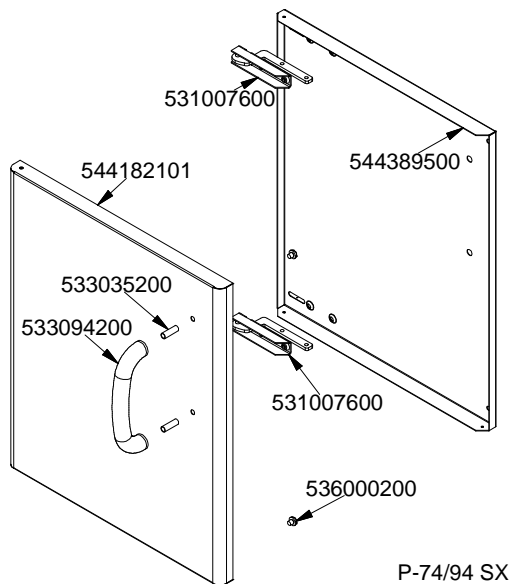

PORTE / DOORS / FLÜGELÜREN / PORTES N°≥0602

560012801M00P00

Page	Pos	Code	Description
001		533094200	S/S HANDLE FOR 70/90 SERIES
001		536020900	
001		537026700	HEATING EL.13500W 230V 3 ROTAT.EL.
001		531040300	TANK FILTER/BASKET SUPPORT F18-94E
001		531041300	BASKET FOR F18-94E 280X290X150
001		531018600	BALL VALVE 1"G M-F CPM-62G
001		536023100	O-RING GASKET 31,34X3,53 VITON
001		533090000	
001		544407400	LEFT SIDE PANEL 70 LINE
001		537027400	TERMINAL BLOCK THREEPHASE 40A
001		532004100	FLUE GRID L=370 70LINE (RAF)
001		544421500	
001		533044401	M8 THREADED CAP FOR SEC.THERMOSTAT
001		536005200	INOX LEG 2" 120-180 M10
001		544407300	RIGHT SIDE PANEL 90 LINE
001		537029200	HEATING EL. 13500W 440V 3 ROTAT.EL.
001		541107500	CONTROL PANEL F13/18-74E
001		537001300	SAFETY THERMOST.235°C SINGLEPH+NUT
001		537009500	REMOTE CONTROL SWITCH 3RT102 35A 23
001		537031500	REMOTE CONTROL SWITCH 3RT102 35A 23
001		539016400	ADHESIVE GRADUATED DISC FOR KNOB
001		536019700	BLACK KNOB \$70 PIN \$6*5
001		537000400	COMMUTATOR 1POS.SINGLEPHASE S49 16A
001		539018900	INDEX FOR KNOB
001		537001200	FIXING BRACKET FOR THERMOSTAT/COMM.
001		537000600	THERMOSTAT 90-180°C SINGLEPHASE
001		537014200	GREEN WARNING LIGHT 250V
001		537014100	WHITE WARNING LIGHT 250V
001		533038200	1" G M-F ELBOW FITTING
001		537011500	MICRO-SWITCH 16A
001		536026700	GASKET O-RING 74,61X3,53 VITON
001		536009800	GASKET O-RING 47,22X3,53 VITON
001		541116100	UPPER PLATE F18-94E
001		541116101	UPPER PLATE F18-94E
002		544389300	
002		531007600	DOOR HINGE
002		544182501	LEFT DOOR 73
002		533035200	
002		533094200	S/S HANDLE FOR 70/90 SERIES
002		536000200	D.12 H.4 BUMPER
002		544182401	RIGHT DOOR 73
002		544389200	
002		544182001	RIGHT DOOR 74
002		544389400	
002		544182101	LEFT DOOR 74
002		544389500	INNER-DOOR OF LHD 74
002		544497100	
002		544497000	
002		544185101	RIGHT DOOR 74 CF
002		544185400	LOWER DOOR HINGE FOR COMPARTME CF70
002		533107100	