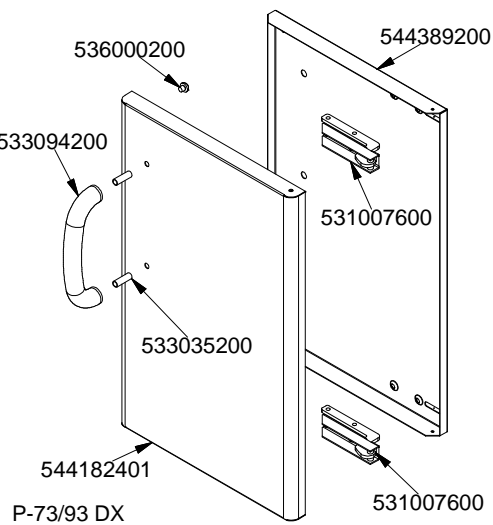

PORTE / DOORS / FLÜGELÜREN / PORTES N°≥0602

560012801M00P00

Page	Pos	Code	Description
001		533094200	S/S HANDLE FOR 70/90 SERIES
001		536020900	
001		537026700	HEATING EL.13500W 230V 3 ROTAT.EL.
001		531040300	TANK FILTER/BASKET SUPPORT F18-94E
001		531041300	BASKET FOR F18-94E 280X290X150
001		531018600	BALL VALVE 1"G M-F CPM-62G
001		536023100	O-RING GASKET 31,34X3,53 VITON
001		533090000	
001		544407400	LEFT SIDE PANEL 70 LINE
001		537027400	TERMINAL BLOCK THREEPHASE 40A
001		532004100	FLUE GRID L=370 70LINE (RAF)
001		544421500	
001		533044401	M8 THREADED CAP FOR SEC.THERMOSTAT
001		536005200	INOX LEG 2" 120-180 M10
001		544407300	RIGHT SIDE PANEL 90 LINE
001		537029200	HEATING EL. 13500W 440V 3 ROTAT.EL.
001		541107500	CONTROL PANEL F13/18-74E
001		537001300	SAFETY THERMOST.235°C SINGLEPH+NUT
001		537009500	REMOTE CONTROL SWITCH 3RT102 35A 23
001		537031500	REMOTE CONTROL SWITCH 3RT102 35A 23
001		539016400	ADHESIVE GRADUATED DISC FOR KNOB
001		536019700	BLACK KNOB \$70 PIN \$6*5
001		537000400	COMMUTATOR 1POS.SINGLEPHASE S49 16A
001		539018900	INDEX FOR KNOB
001		537001200	FIXING BRACKET FOR THERMOSTAT/COMM.
001		537000600	THERMOSTAT 90-180°C SINGLEPHASE
001		537014200	GREEN WARNING LIGHT 250V
001		537014100	WHITE WARNING LIGHT 250V
001		533038200	1" G M-F ELBOW FITTING
001		537011500	MICRO-SWITCH 16A
001		536026700	GASKET O-RING 74,61X3,53 VITON
001		536009800	GASKET O-RING 47,22X3,53 VITON
001		541116100	UPPER PLATE F18-94E
001		541116101	UPPER PLATE F18-94E
002		544389300	
002		531007600	DOOR HINGE
002		544182501	LEFT DOOR 73
002		533035200	
002		533094200	S/S HANDLE FOR 70/90 SERIES
002		536000200	D.12 H.4 BUMPER
002		544182401	RIGHT DOOR 73
002		544389200	
002		544182001	RIGHT DOOR 74
002		544389400	
002		544182101	LEFT DOOR 74
002		544389500	INNER-DOOR OF LHD 74
002		544497100	
002		544497000	
002		544185101	RIGHT DOOR 74 CF
002		544185400	LOWER DOOR HINGE FOR COMPARTME CF70
002		533107100	