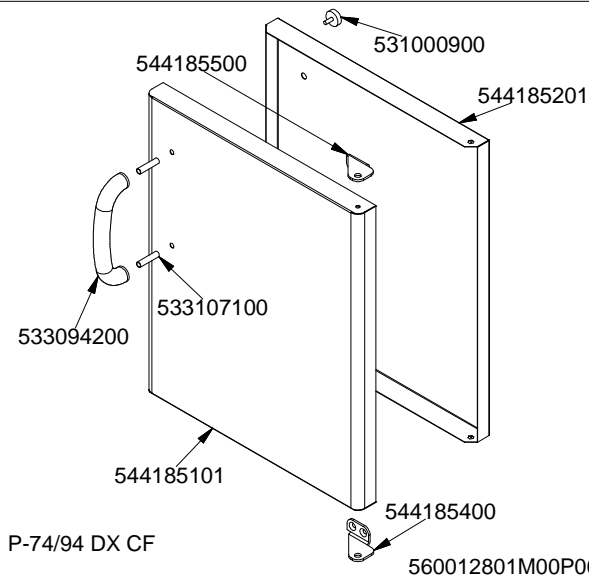

PORTE / DOORS / FLÜGELÜREN / PORTES N°≥0602

560012801M00P00

Page	Pos	Code	Description
001		533094200	S/S HANDLE FOR 70/90 SERIES
001		536020900	
001		537026700	HEATING EL.13500W 230V 3 ROTAT.EL.
001		531040300	TANK FILTER/BASKET SUPPORT F18-94E
001		531041300	BASKET FOR F18-94E 280X290X150
001		531018600	BALL VALVE 1"G M-F CPM-62G
001		536023100	O-RING GASKET 31,34X3,53 VITON
001		533090000	
001		544407400	LEFT SIDE PANEL 70 LINE
001		537027400	TERMINAL BLOCK THREEPHASE 40A
001		532004100	FLUE GRID L=370 70LINE (RAF)
001		544421500	
001		533044401	M8 THREADED CAP FOR SEC.THERMOSTAT
001		536005200	INOX LEG 2" 120-180 M10
001		544407300	RIGHT SIDE PANEL 90 LINE
001		537029200	HEATING EL. 13500W 440V 3 ROTAT.EL.
001		541107500	CONTROL PANEL F13/18-74E
001		537001300	SAFETY THERMOST.235°C SINGLEPH+NUT
001		537009500	REMOTE CONTROL SWITCH 3RT102 35A 23
001		537031500	REMOTE CONTROL SWITCH 3RT102 35A 23
001		539016400	ADHESIVE GRADUATED DISC FOR KNOB
001		536019700	BLACK KNOB \$70 PIN \$6*5
001		537000400	COMMUTATOR 1POS.SINGLEPHASE S49 16A
001		539018900	INDEX FOR KNOB
001		537001200	FIXING BRACKET FOR THERMOSTAT/COMM.
001		537000600	THERMOSTAT 90-180°C SINGLEPHASE
001		537014200	GREEN WARNING LIGHT 250V
001		537014100	WHITE WARNING LIGHT 250V
001		533038200	1" G M-F ELBOW FITTING
001		537011500	MICRO-SWITCH 16A
001		536026700	GASKET O-RING 74,61X3,53 VITON
001		536009800	GASKET O-RING 47,22X3,53 VITON
001		541116100	UPPER PLATE F18-94E
001		541116101	UPPER PLATE F18-94E
002		544389300	
002		531007600	DOOR HINGE
002		544182501	LEFT DOOR 73
002		533035200	
002		533094200	S/S HANDLE FOR 70/90 SERIES
002		536000200	D.12 H.4 BUMPER
002		544182401	RIGHT DOOR 73
002		544389200	
002		544182001	RIGHT DOOR 74
002		544389400	
002		544182101	LEFT DOOR 74
002		544389500	INNER-DOOR OF LHD 74
002		544497100	
002		544497000	
002		544185101	RIGHT DOOR 74 CF
002		544185400	LOWER DOOR HINGE FOR COMPARTME CF70
002		533107100	