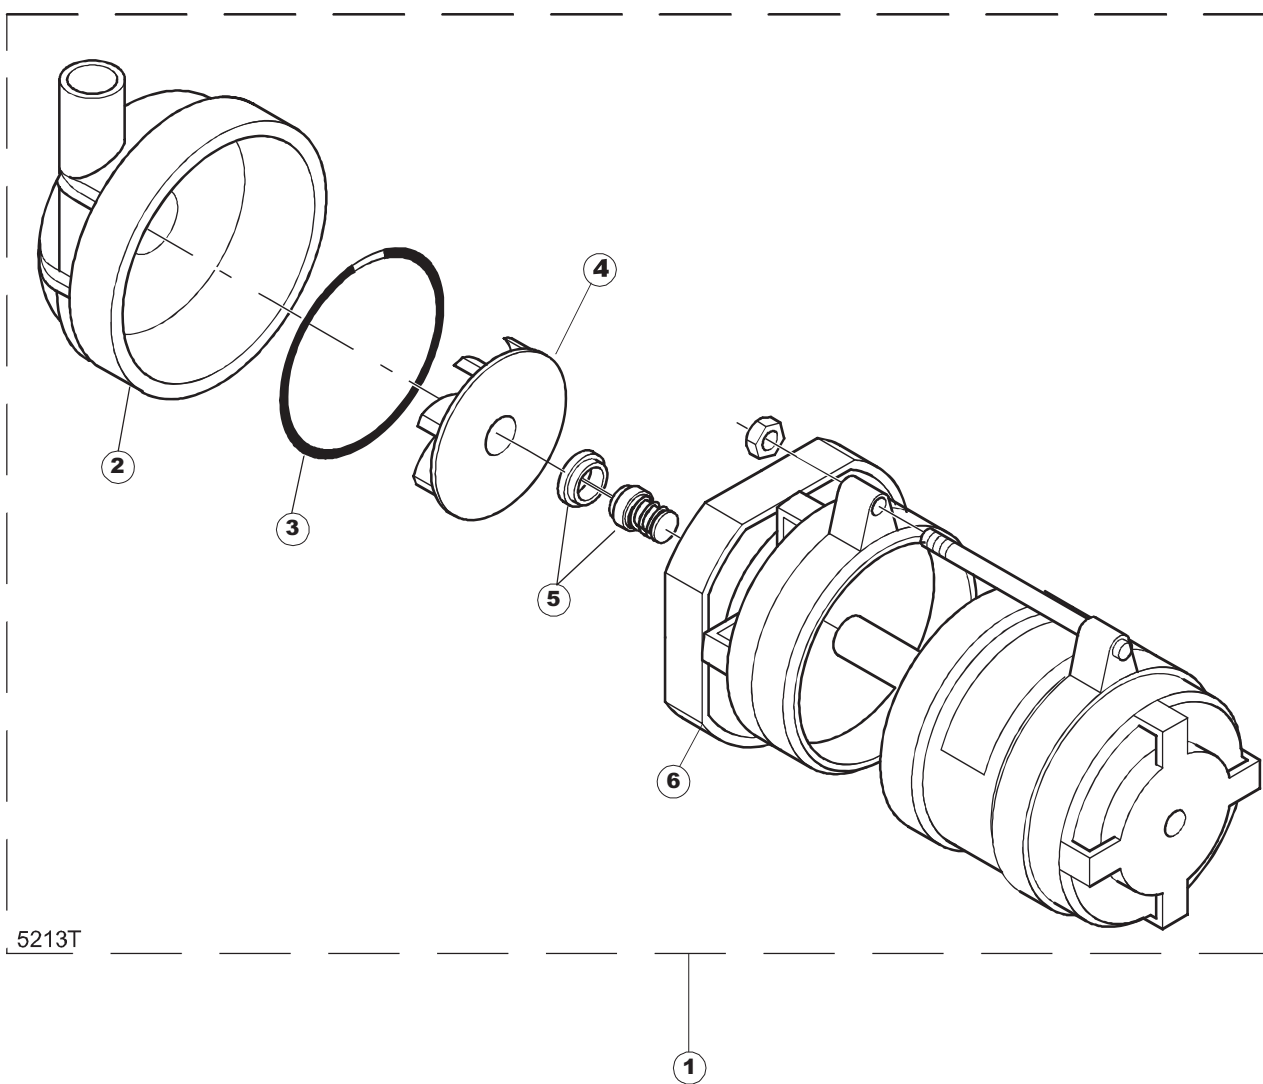

5213T

Seite	Position	Code	Alter Code	Beschreibung
1	1	75244		RUECKWAND
1	2	77541		SUPPORT-CENTER RÜCKSEITE
1	3	77080		NICHT IN DER PREIS LISTE
1	4	77081		OBERSEITE AUßEN
1	5	75271		KIT TÜRFEDER GOLD80/RIVER150
1	6	75225		BOX STÜTZFEDERN TÜR
1	7	75226		FEDER-HAKEN
1	8	75040		PANEL HINTEN RECHTS WINKEL
1	9	75035		PANEL OBEREN AUßEN
1	10	75307		AEUSSERE VORDERPLATTE UNTEN PG FERTIFTEIL
1	11	75053		SEITENPANEEL
1	12	75136		BEF. WINKEL
1	13	75039		CORNER VERKLEIDUNG RECHTS VORNE
1	14	75082		KOMPLETTE TÜR
1	15	75080		NICHT IN DER PREIS LISTE
1	16	926014	CWM8	MAGNET 8x16x40 + CUST.xDEM201
1	17	75287		FRONTPANEEL
1	18	73100		FUESS
1	19	77082		VORDERSEITE
1	20	75327		AUSSENENLINKKANAL MIT ECK-DICHTIGKEIT
1	21	75038		RUECKWAND
1	22	75053		SEITENPANEEL
1	23	75307		AEUSSERE VORDERPLATTE UNTEN PG FERTIFTEIL
1	24	75328		AUSSENENLINKKANAL MIT ECK-DICHTIGKEIT
1	25	75035		PANEL OBEREN AUßEN
1	26	75041		RUECKWAND
2	1	75225		BOX STÜTZFEDERN TÜR
2	2	75226		FEDER-HAKEN
2	3	77541		SUPPORT-CENTER RÜCKSEITE
2	4	77539		RUECKWANDVERKLEIDUNG
2	5	77560		FEDER KIT
2	6	77534		SPORTELLO PRELAVAGGIO COMPLETO
2	7	77542		OBERPANEEL
2	8	75121		STAB, STÜTZE FÜR VORHANG
2	9	75120		VORHANG, EINTRITT/AUSTRITT
2	10	75327		AUSSENENLINKKANAL MIT ECK-DICHTIGKEIT
2	11	75586		BEFESTIGUNGSWINKEL FUER VORHANG - FERTIGTEIL
2	12	75328		AUSSENENLINKKANAL MIT ECK-DICHTIGKEIT
2	13	75308		INNEREUNTERE VORDERPLATTE PG-FERTIGTEIL
2	14	75307		AEUSSERE VORDERPLATTE UNTEN PG FERTIFTEIL
2	15	77526		HOSE
2	16	75647		NICHT IN DER PREIS LISTE
2	17	77543		PANEEL
2	18	75064		SICHEREHEITSHAKEN
2	19	77531		GUIDA CESTELLO PRELAVAGGIO PG FINITA
2	20	926049	DEP45	DRUCKSCHALTER 761999 180-70
2	21	143005	SPG10	SCHLAUCH TP 5X11 (CASER/15/NL C4N)
2	22	984005	REB984005	GRUPPO CAMPANA PRESSOST.35/40
2	23	73100		FUESS
2	24	77567		MONTANTE CENTRALE COMPLETO
2	25	CGR4131NT		O-RING 4131 SCHWARZE SCHRAUBE SH.70
2	26	77842		FILTRO PRELAVAGGIO TRAINO CPL (PLASTICA)