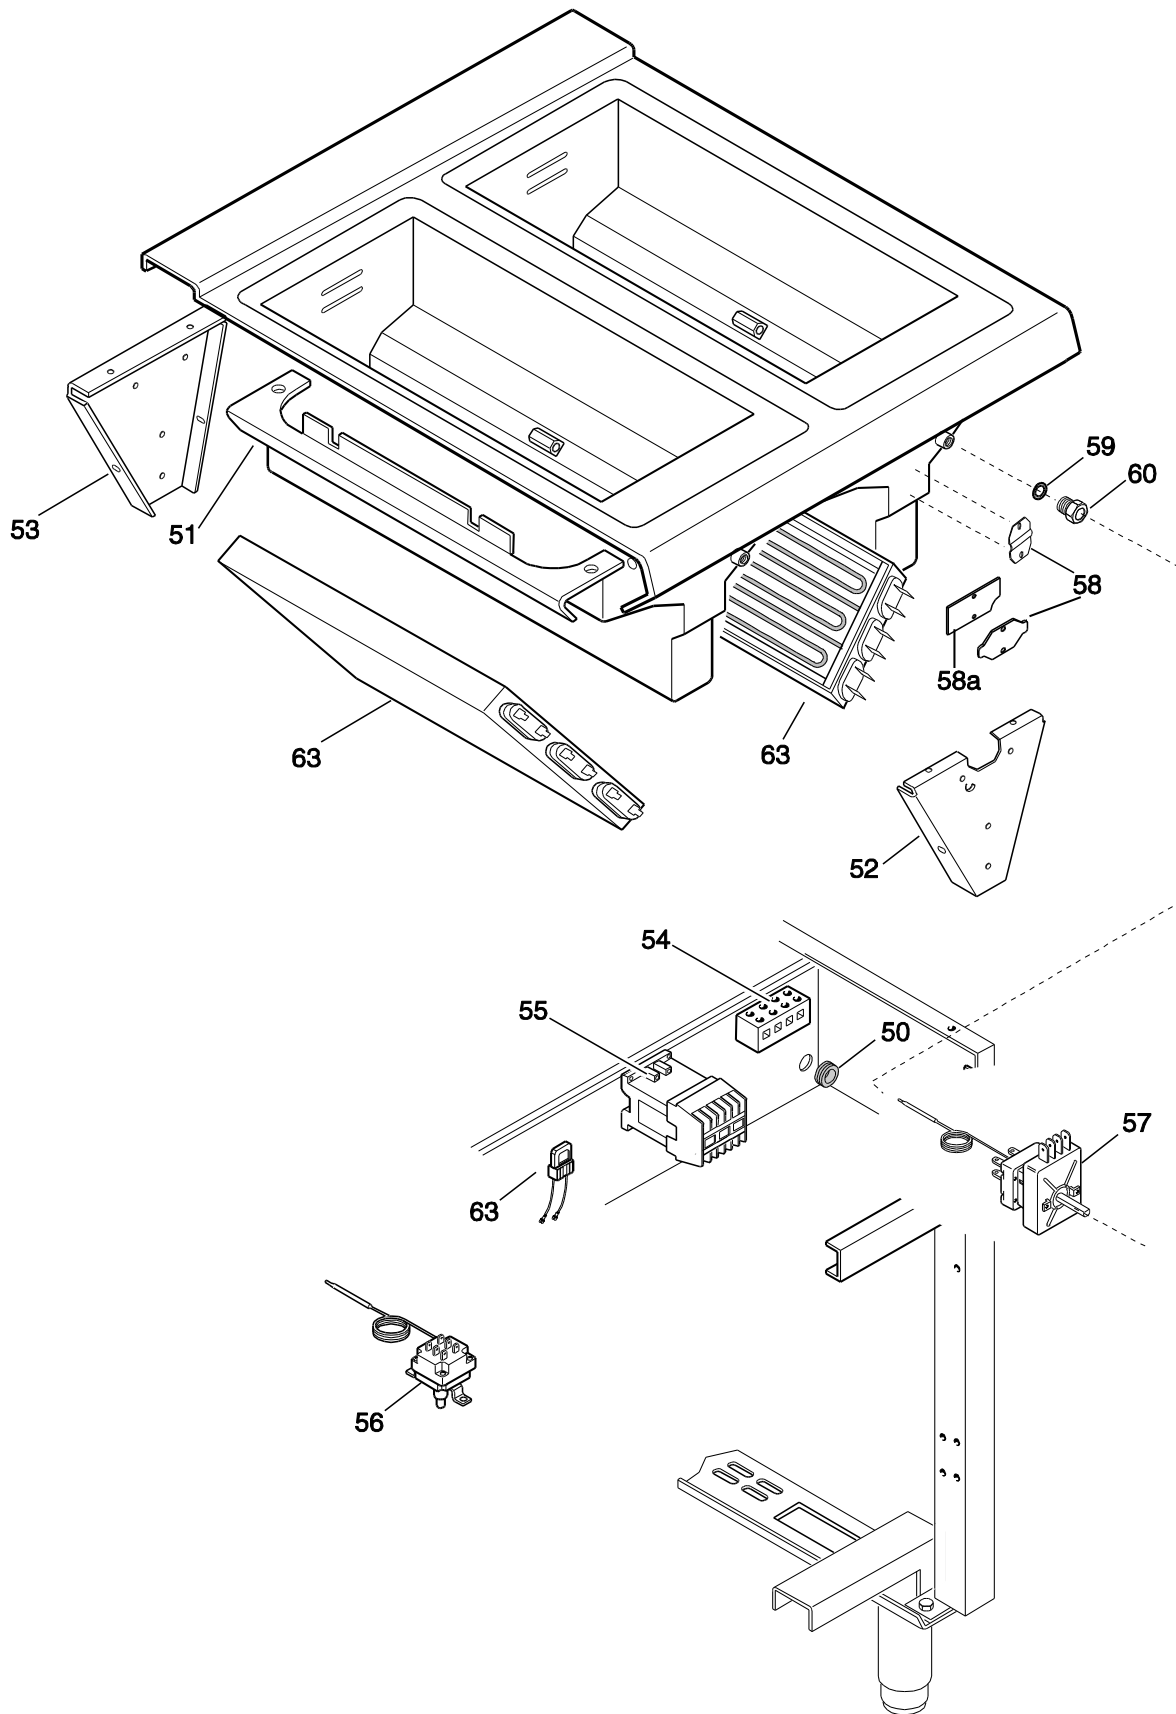

FRIGGITRICI ELETTRICHE 15L E700XP
ELECTRIC FRYERS 15L E700XP

<i>Pos</i>	<i>Factory Code</i>	<i>Spare Part Code</i>	<i>Descrizione</i>	<i>Description</i>	<i>Ref./Note</i>
1	0835856900	0C0204	PIEDE	FOOT	
1A	0508898900	0C0122	PIASTRA DI RINFORZO PER PIEDE	PLATE FOR FOOT	
2	085089FD00	*	RIVESTIMENTO LATERALE 400MM	EXTERNAL PANEL 400MM	ELX
2	085089FH00	*	RIVESTIMENTO LATERALE 400MM	EXTERNAL PANEL 400MM	ZAN, OEM
2	085089FF00	*	RIVESTIMENTO LATERALE 800MM	EXTERNAL PANEL 800MM	ELX
2	085089FJ00	*	RIVESTIMENTO LATERALE 800MM	EXTERNAL PANEL 800MM	ZAN, OEM
4	0219293205	0C0477	COPIGLIA	COTTER	
8	085589BJ00	0C7752	RIPIANO / VASCA 400mm	WORKTOP / TANK 400mm	ELX
8	087089LM00	0C7790	RIPIANO / VASCA 400mm	WORKTOP / TANK 400mm	ZAN, OEM
8	085589BQ00	0C7758	RIPIANO / VASCA 800mm	WORKTOP / TANK 800mm	ELX
8	087089LN00	0C7791	RIPIANO / VASCA 800mm	WORKTOP / TANK 800mm	ZAN, OEM
9	0527850500	0C0156	PIASTRA FISSAGGIO FIANCHI	SIDE PANEL JOINTING PLATE	
10	0835848600	005927	VALVOLA SCARICO	DRAIN VALVE	
11	0511851M00	0CB294	RACCORDO SCARICO	DRAIN CONNECTION	
14	085589AK00	0C7740	CRUSCOTTO 400mm	CONTROL PANEL 400mm	ELX
14	087089J600	0C7517	CRUSCOTTO 400mm	CONTROL PANEL 400mm	ZAN
14	050389N800	0C7523	CRUSCOTTO 400mm	CONTROL PANEL 400mm	OEM
14	085589AL00	0C7741	CRUSCOTTO 800mm	CONTROL PANEL 800mm	ELX
14	087089J100	0C7516	CRUSCOTTO 800mm	CONTROL PANEL 800mm	ZAN
14	050389N900	0C7524	CRUSCOTTO 800mm	CONTROL PANEL 800mm	OEM
15	0543821900	0C2496	GUARNIZIONE X CRUSCOTTO	GASKET, CONTROL PANEL	
16	543821900	0C2496	MANIGLIA	HANDLE	ELX
16	54887A800	0C8190	MANIGLIA	HANDLE	ZAN
16	511819000	0C0614	MANIGLIA	HANDLE	OEM
17	0543821900	0C2496	CERNIERA	HINGE, DOOR	
18	0516860901	0C0139	CERNIERA	HINGE, DOOR	
19	050389G300	0C7157	PORTA	DOOR	ELX, ZAN
19	050389MB01	*	PORTA	DOOR	OEM
20	050489CQ00	0C7158	CONTROPORTA	INNER DOOR	
*	085589CT01	0C7163	ASSIEME PORTA	DOOR ASSEMBLY	ELX
*	085589CU02	0C7165	ASSIEME PORTA	DOOR ASSEMBLY	ZAN
*	085589CV00	0C7627	ASSIEME PORTA	DOOR ASSEMBLY	OEM
21	0830898200	0C0201	MAGNETE PER PORTA	MAGNET, DOOR	
22	0830822500	005932	GRIGLIA DI FONDO	GRATE FOR BOTTOM	
23	0502898403	005922	BACINELLA PER OLIO	BASIN FOR BASIN	
25	0516843003	005923	MANIGLIA	LEFT HANDLE	
26	0522893500	0C2697	COPERCHIO	LID	
27	0511819000	0C0614	MANIGLIA COPERCHIO	HANDLE, LID	
28	0516862900	0C0640	SUPPORTO PER CESTELLO	SUPPORT; BASKET	
29	0830822600	005933	CESTELLO	BASKET	
30	050389LP00	0C7333	GRIGLIA CAMINO	GRID, LITTLE CHIMNEY	
31	0541813800	0C6171	MOLLA PER MARCHIO	SPRING, BRAND	
32	0548877L00	0C7481	GHIERA	RING, KNOB	ELX
32	0548879W00	0C7485	GHIERA	RING, KNOB	ZAN, OEM
33	0218912211	069567	MOLLA PER GHIERA	SPRING, RING KNOB	
34	0511850G01	0C6670	MANOPOLA	KNOB	ELX
34	0548878201	0C7232	MANOPOLA	KNOB	ZAN, OEM
34	0548876X00	0C6747	MANOPOLA	KNOB	KIP
35	0214590701	025245	MOLLETTA PER MANOPOLA	SPRING, KNOB	
36	0543821000	053816	GUARNIZIONE PER MANOPOLA	GASKET, KNOB	
37	0516860700	0C0137	PIASTRA GIUNZIONE APPARECC.	JOINTING REAR PLATE	
40	0548877V00	0C7345	ADATTATORE MANOPOLA	KNOB, ADAPTER	ELX
41					
42	0522893000	0C2695	PANNELLO FRONTALE 400MM	FRONTAL PANEL 400MM	
42	0522893100	0C2696	PANNELLO FRONTALE 800MM	FRONTAL PANEL 800MM	
43	0876800002	005010	LAMPADA SPIA VERDE	GREEN LAMP	
44	0876800102	005011	LAMPADA SPIA GIALLA	YELLOW LAMP