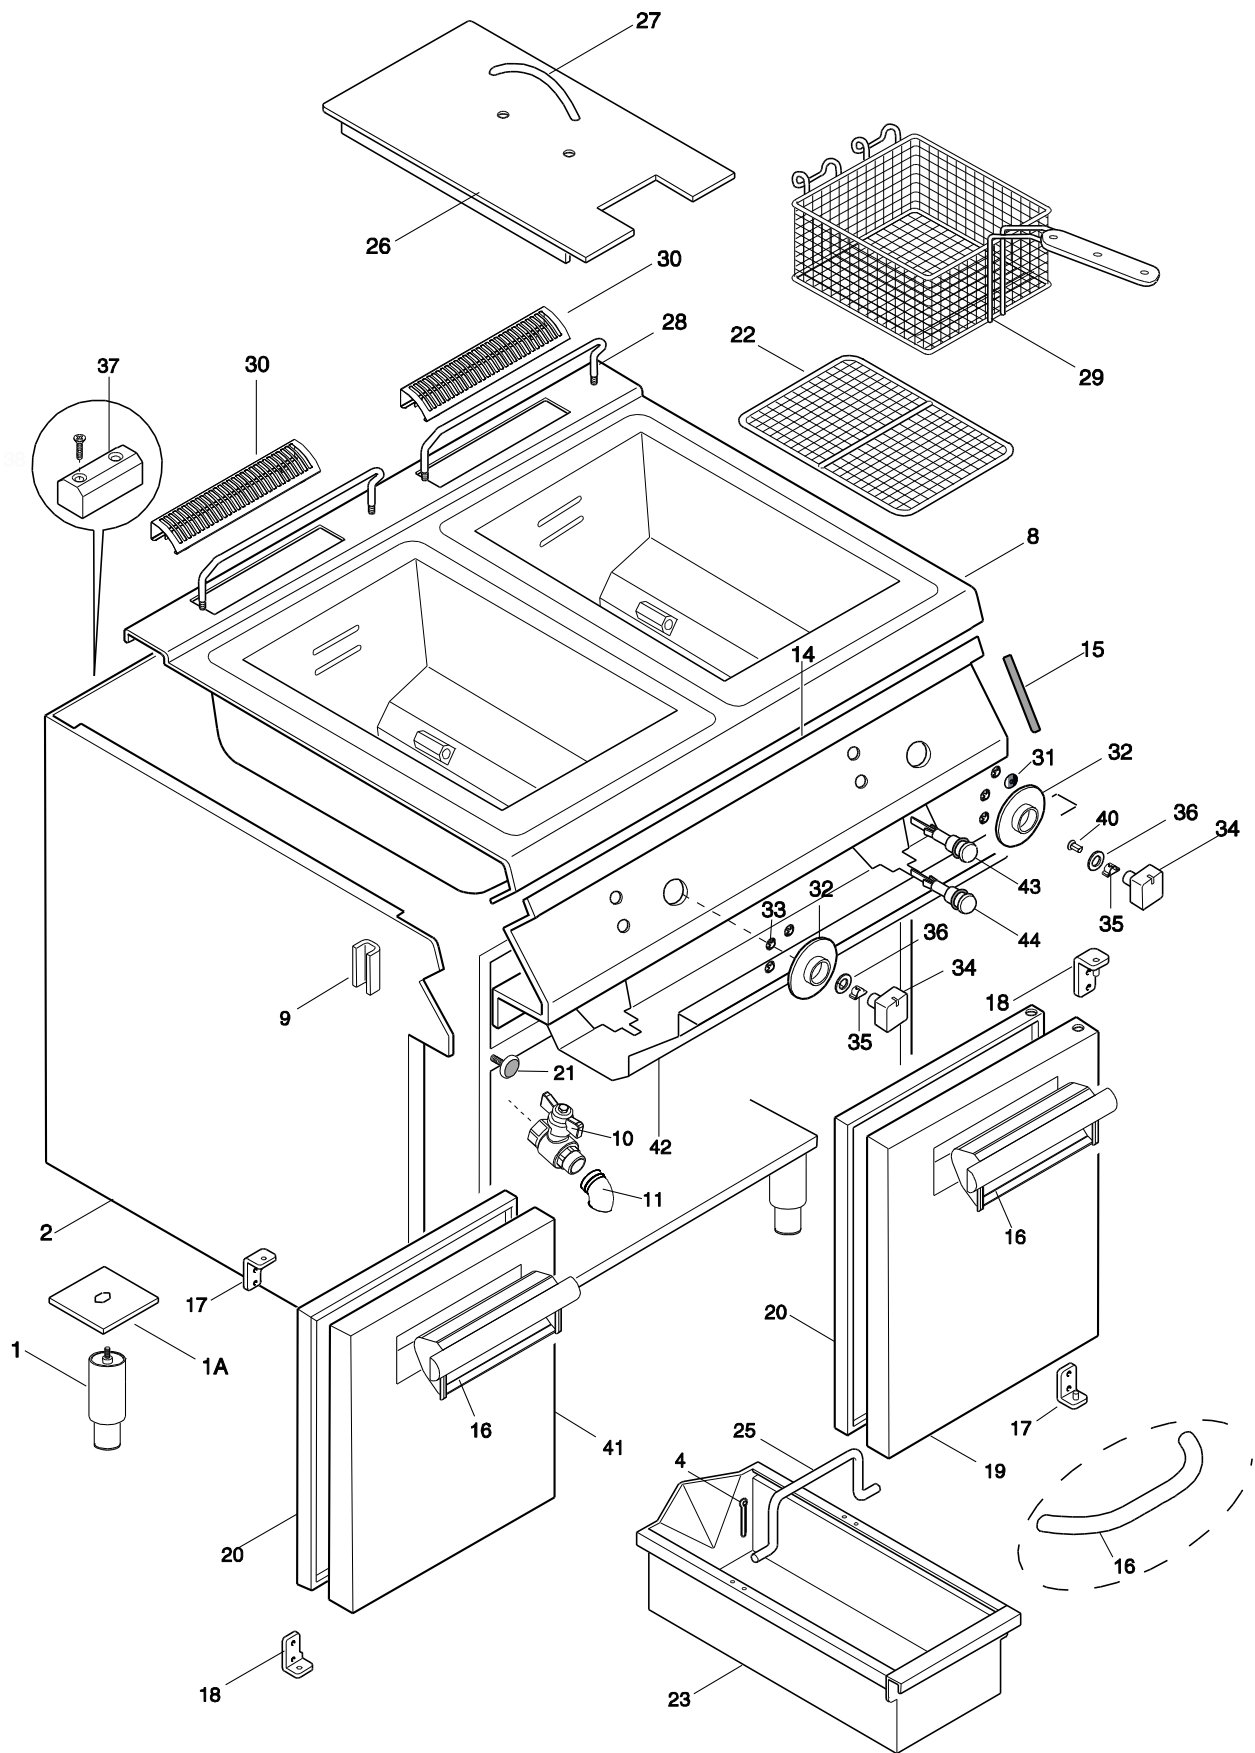

FRIGGITRICI ELETTRICHE 15L E700XP
ELECTRIC FRYERS 15L E700XP

PNC	Model	Ref	Brand	Version	Notes
371081	E7FRED1GF0	a	ELX	EL	15 LITRE 400 MM
371082	E7FREH2GF0	b	ELX	EL	2 X15 LITRE 800 MM
372081	Z7FRED1GF0	c	ZAN	EL	15 LITRE 400 MM
372082	Z7FREH2GF0	d	ZAN	EL	2 X15 LITRE 800 MM
373081	A7FRED1GF0	e	OEM	EL	15 LITRE 400 MM
373082	A7FREH2GF0	f	OEM	EL	2 x15 LITRE 400 MM
373231	A7FRED1GFK	G	KIP	EL	15 LITRE 400 MM

Pag	Index	Indice	Note
2	General components	Componenti struttura	
3	Electric components	Componenti Elettrici	
4,5	Spare parts list	Lista ricambi	

Brand/Marchio: All
Factory code: 9PDX

FRIGGITRICI ELETTRICHE 15L E700XP
ELECTRIC FRYERS 15L E700XP