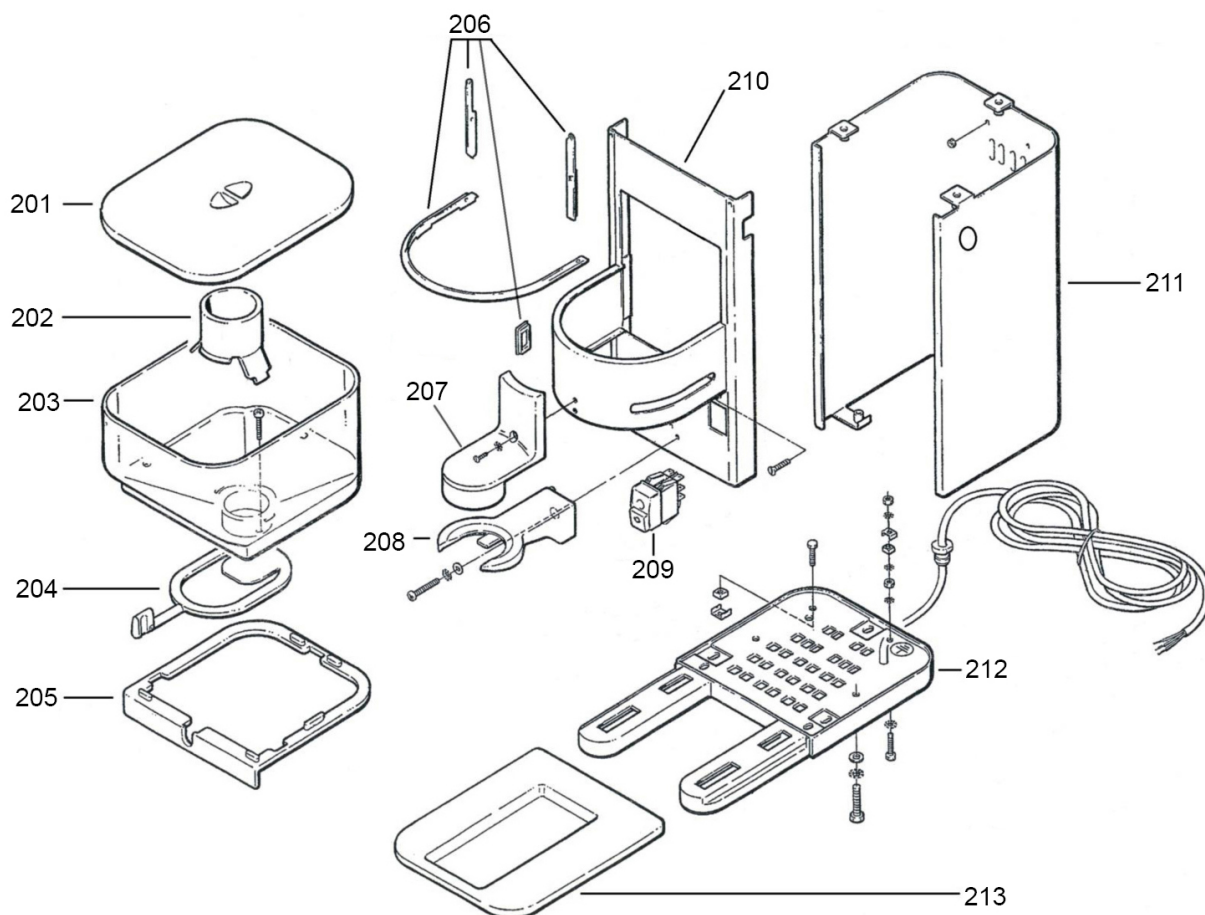

MOINHO CAFÉ MCF 128 A/128 K

GRINDER MCF 128A/128K

LISTA DE COMPONENTES E ACESSÓRIOS

Spare parts list

ITEM Nº	CÓDIGO	DESIGNAÇÃO	DESIGNATION
201	5.0.056.0002	TAMPA TREMONHA MCF64/128	HOPPER LID
202	5.0.056.0004	PROTECÇÃO DEDOS MCF64/128	FINGER PROTECTION
203	5.0.056.0001	TREMONHA MCF64/128	1,4KG HOPPER WITH COUPLING
204	5.0.056.0003	FECHO TREMONHA MCF64/128	HOPPER SHUTTER
205	5.0.056.0005	SUPORTE TREMONHA MCF64/128	HOPPER COLLAR
206	5.0.056.0031	JUNTAS DOSEADOR MCF64/128	DOSER GASKET KIT
207	5.0.056.0032	CALCADOR MCF64/128	PLASTIC FIXED TAMPER
208	5.0.056.0034	FORQUILHA MCF64/128	FILTER-HOLDER BRACKET
209	5.0.056.0035	INTERRUPTOR C/ BOBINE MCF64/128	RESET POWER SWITCH
210	5.0.056.0030	PAINEL FRONTAL MCF64/128 - ESMERILADO	COMPLETE 320mm SATINIZED FRONTAL
211	5.0.056.0023	CARROÇARIA MCF64/128 - ESMERILADA	320mm SATINIZED BODY
212	5.0.056.0022	BASE MCF64/128	BASE WITH RUBBER FEET
213	5.0.056.0021	PRATO RECUPERAÇÃO CAFÉ MCF64/128	COFFEE TRAY