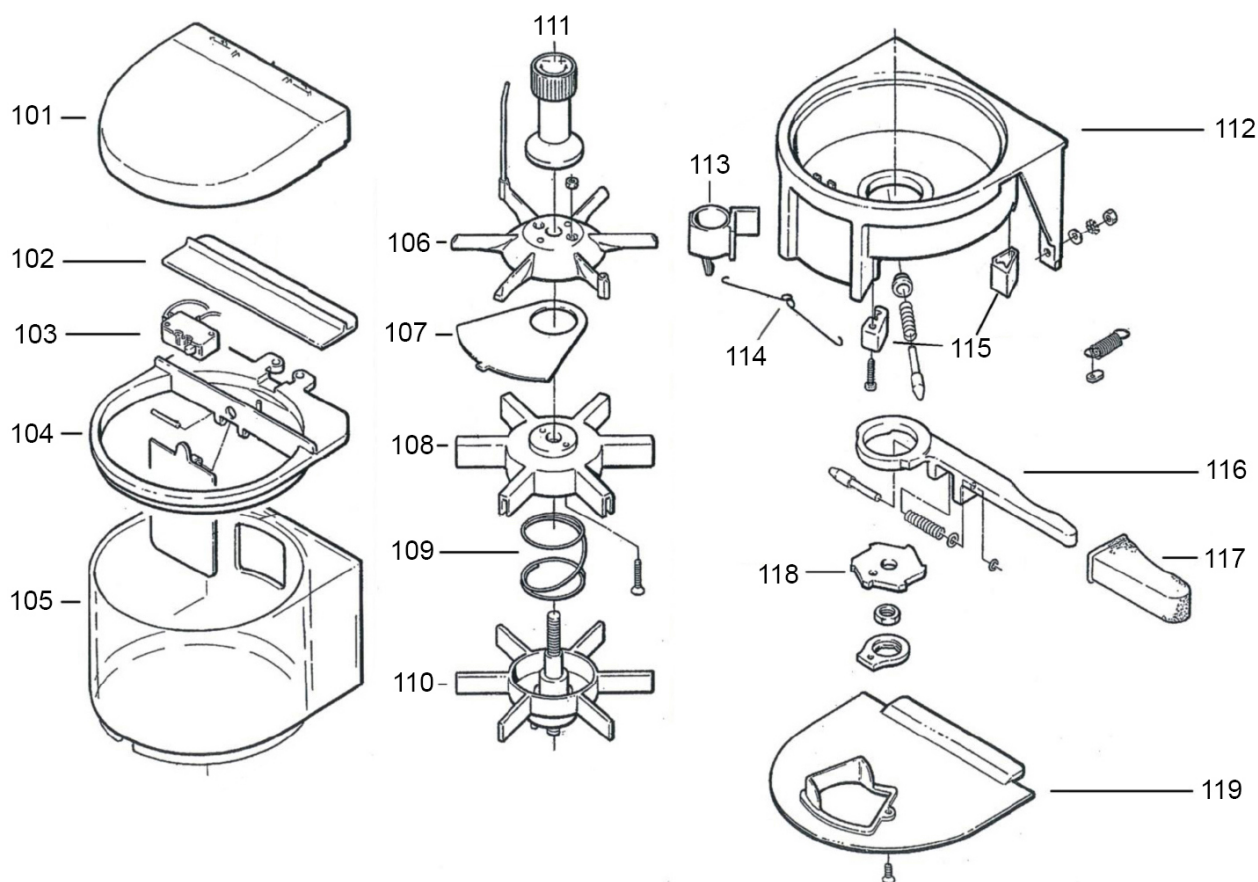

**MOINHO CAFÉ****GRINDERS****MOINHO CAFÉ MCF 128 A - 6.0.056.0004***GRINDER MCF 128A***MOINHO CAFÉ MCF 128 K - 6.0.056.0006***GRINDER MCF 128K***POTÊNCIA (MCF 128A/128K) ..... 300/350 W**  
*POWER***TENSÃO DE ALIMENTAÇÃO ..... 230V-50Hz**  
*POWER SUPPLY***PRODUTIVIDADE (MCF 128A/128K) .....12/14 kg/h**  
*GROUPS***CAPACIDADE DA TREMONHA ..... 1,5 kg**  
*HOPPER CAPACITY***ROTAÇÕES POR MINUTO ..... 1400 rpm**  
*ROTATIONS PER MINUTE***DIÂMETRO DAS MÓS ..... 64 mm**  
*BLADE DIAMETER***PESO LIQUIDO ..... 15 kg**  
*NET WEIGHT***PESO BRUTO ..... 17 kg**  
*GROSS WEIGHT***DIMENSÕES (LxPxH) ..... 225 x 360 x 515 mm**  
*DIMENSIONS***DIMENSÕES DA EMBALAGEM (LxPxH) ..... 285 x 510 x 600 mm**  
*PACKAGE DIMENSIONS*

## LISTA DE COMPONENTES E ACESSÓRIOS