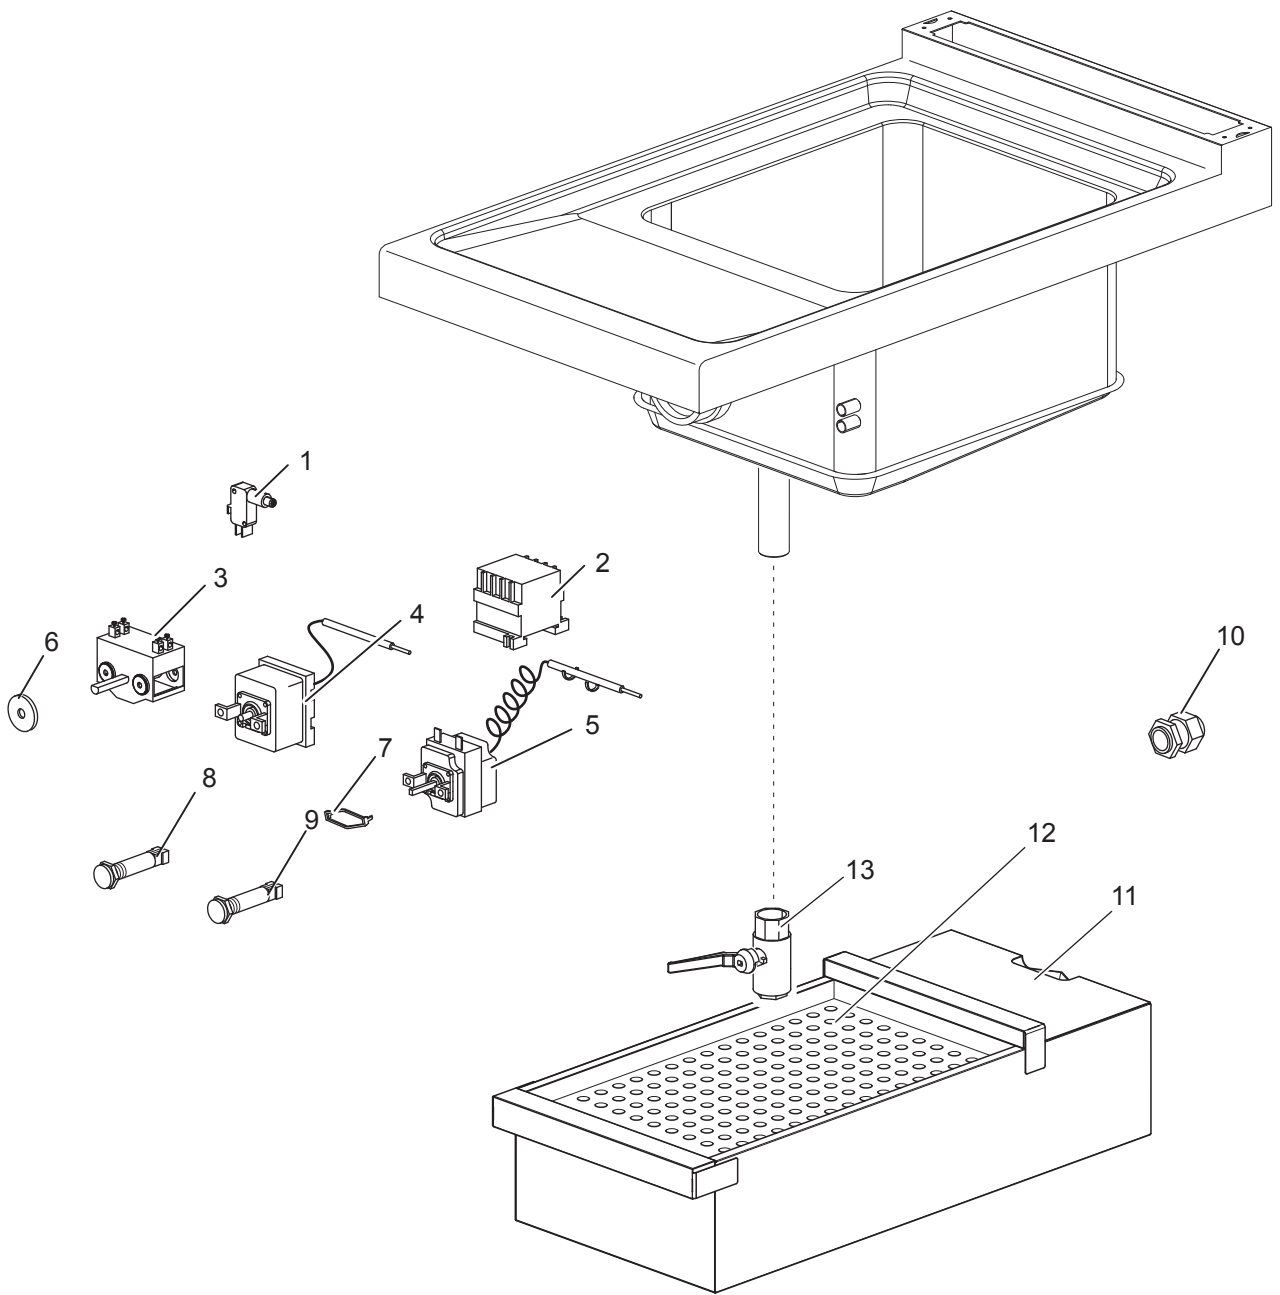

Nr.	Code	Title	Recommended
1.	175286	MICROSWITCH -UL-	S
2.	177040	RELAIS	S
3.	RTCU900110	COMMUTATEUR THERM.EF46 4921015300	S
4.	182100	THERMOSTAT DE SECURITE T232°C	
5.	180498	WORKING THERMOSTAT 180°C - 5MM BULB	S
6.	RTCU800185	JOINT BARRE COMMUTATEUR	S
7.	RTCU900112	ETRIER, HAUT COMM/THERM 617079	S
8.	166465	LAMPE-TEMOIN VERT SL-CO27500	S
9.	166466	LAMPE-TEMOIN ORANGE SL-CO27500	S
10.	RTBF800138	CABLE PG21 53015050+D53019050C	N
11.	166626	OIL TANK	N
12.	173272	OIL TANK FILTRE	N
13.	177037	OIL DRAIN TAP	N