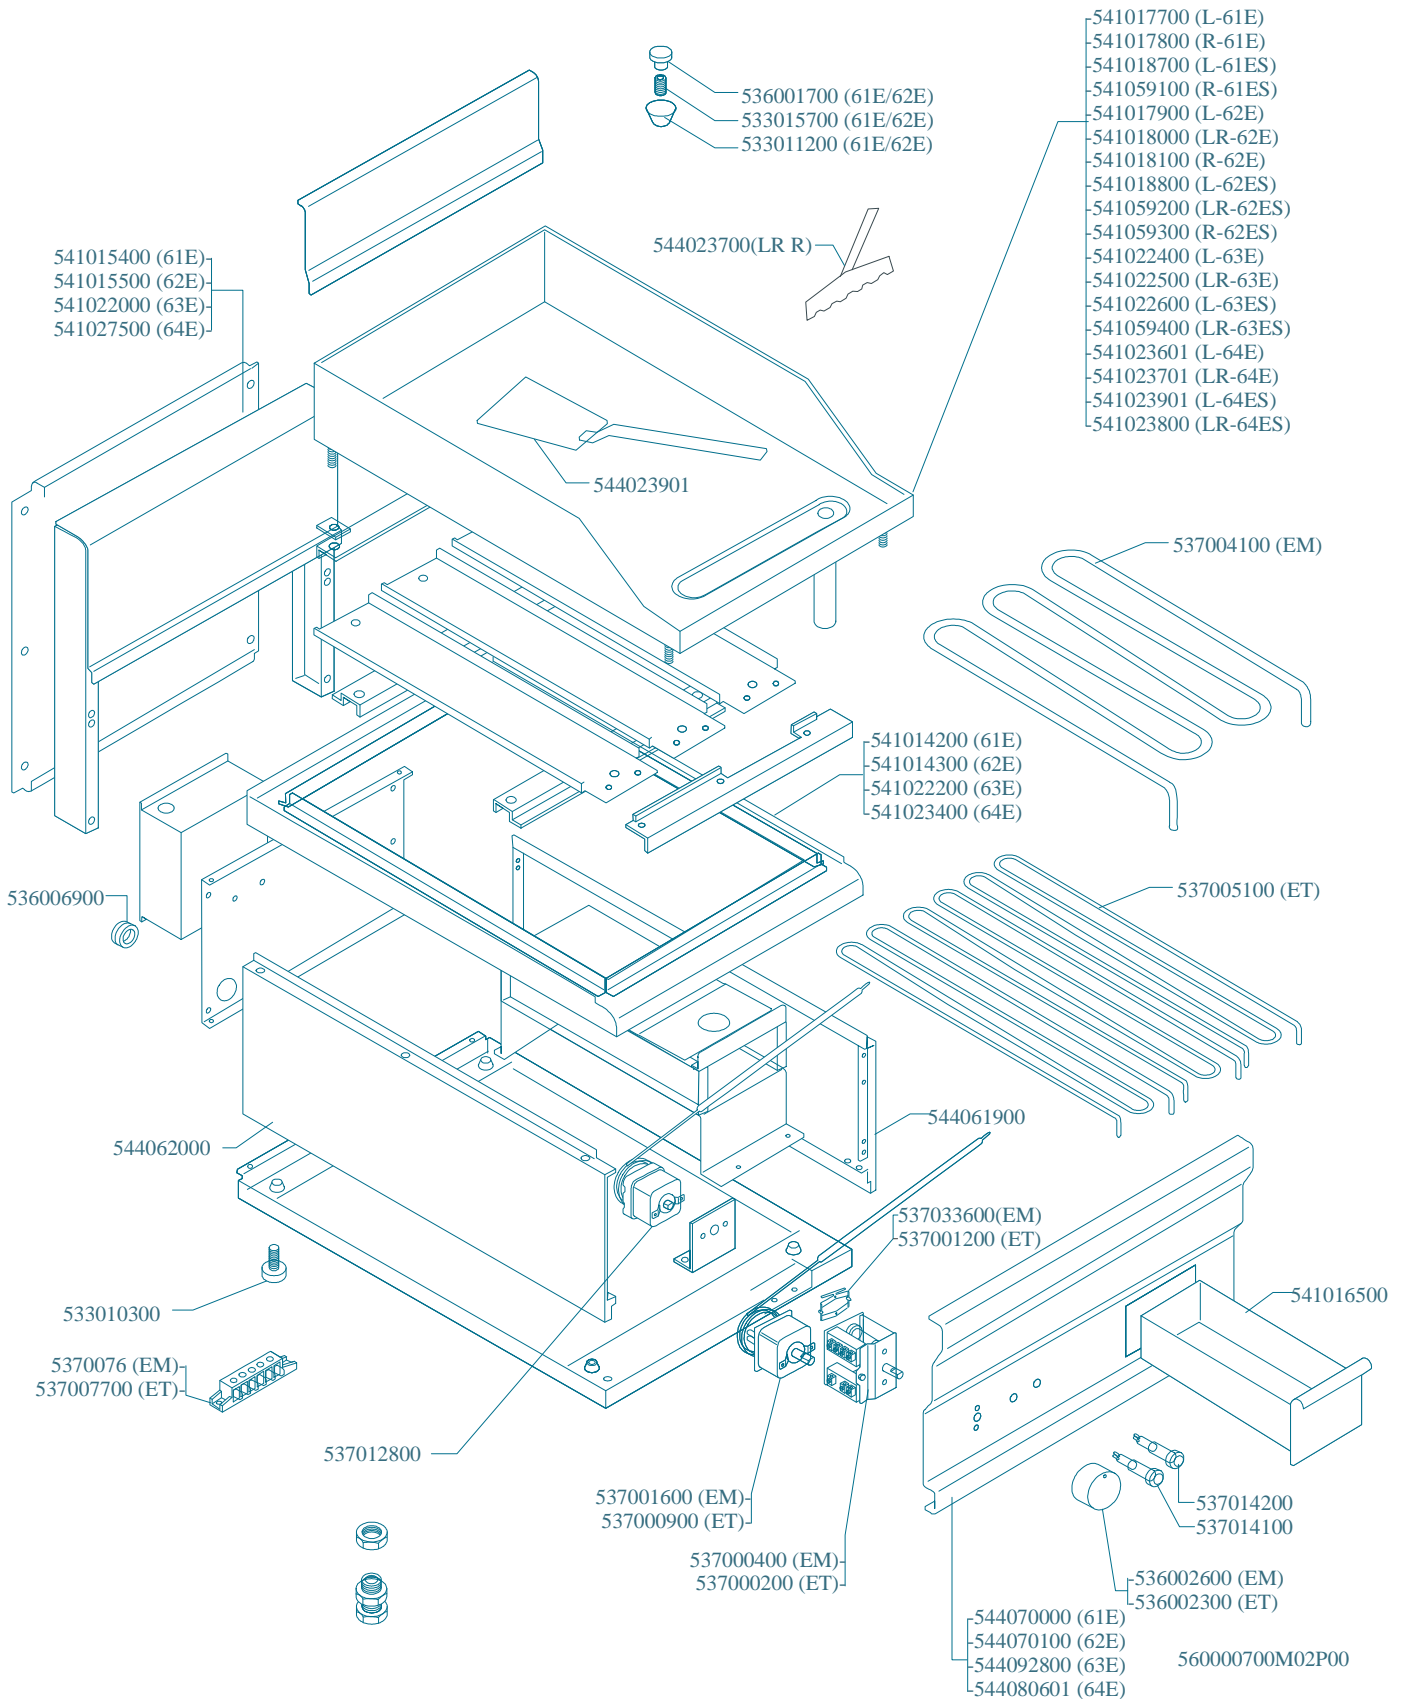

MAGIC SNACK 60

ELETTRICO / ELECTRIC / ELEKTRO / ELECTRIQUE

FT...-61E... FT...-62E... FT...-63E... FT...-64E...

Page	Pos	Code	Description
001		536001700	GRIP D.25*19*M6
001		533015700	HEADLESS SCREW M6*20
001		533011200	SCREW PLUG FOR DRAIN FT-61
001		541017800	GROOVED PLATE FTR-61E
001		544023901	SPATTLE FOR FRY-TOP
001		537004100	HEATING ELEMENT W2653 V230 FT
001		541014200	UPPER PLATE FT-61E
001		536006900	RUBBER CABLE GUIDE D.25MM.HOLE 16MM
001		544061900	RIGHT SIDE PANEL 60 LINE
001		544062000	LEFT SIDE PANEL 60 LINE
001		537033600	FIXING BRACKET FOR THERMOSTAT/COMM.
001		533010300	ADJUSTABLE FOOT M10*20 D.23
001		537012800	SAFETY THERMOSTAT 420°C THREEPHASE
001		5370076	
001		537001600	THERMOSTAT 50-320°C SINGLEPHASE
001		537000400	COMMUTATOR 1POS.SINGLEPHASE S49 16A
001		537014200	GREEN WARNING LIGHT 250V
001		537014100	WHITE WARNING LIGHT 250V
001		536002600	KNOB 50-300°C SINGLEPHASE
001		544070000	CONTROL PANEL FT-61E