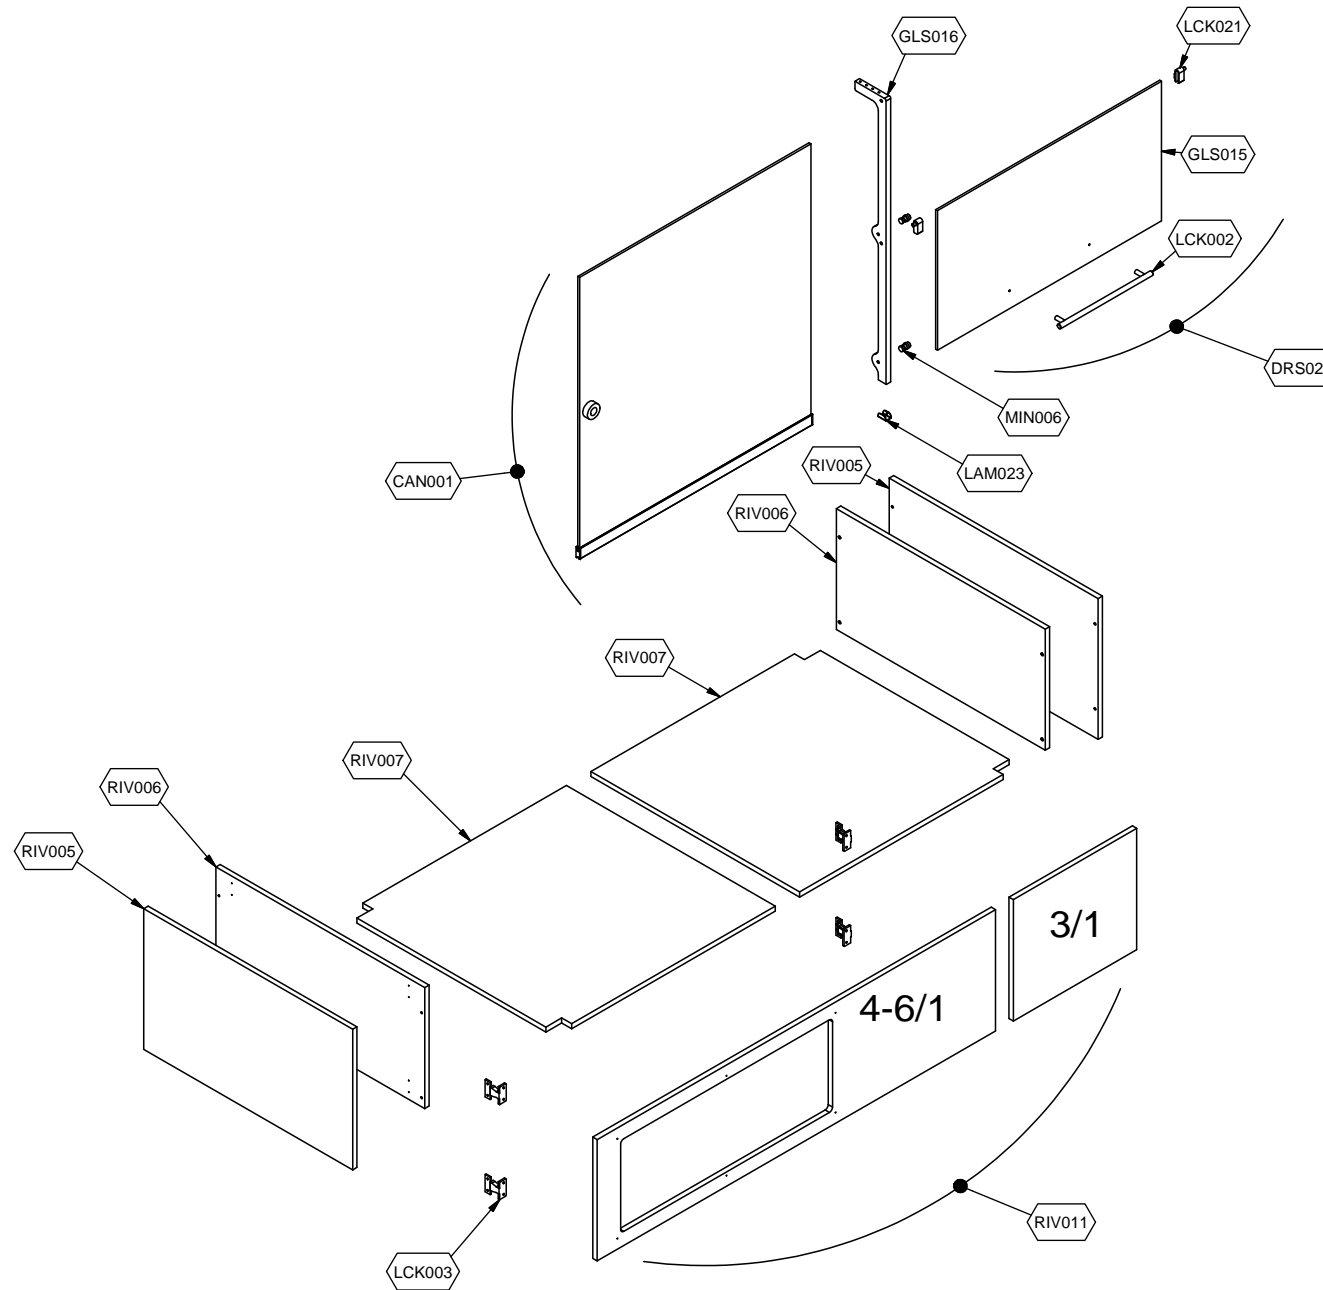

cookmax+

start!

Kühlung Self-Service-Kühlvitrine Front offen

Artikel-Nr.
651174 (9BESS3FIFCA25 / SER-BLUE PLAT 3C DA)

Explosionszeichnung / Ersatzteile

Bitte bei Ersatzteilbestellung immer Artikelnummer und Seriennummer mit angeben!

Exploded View

Validity: 08/04/2016

9BESS3FIFCA25	ESSENCE 3I VASCA REF.VENT L.CHERRY PLATI
ESP822	ESSENCE BLUE PLATINUM 3-1

Ref. Drawing	Code	Description
AEV001	73688952	ASS.EVAP.VETRINA RINF.DROP-IN 3/1
AUM001	74837151	FILTRO ARIA EVAP.VENT RINF.DROP-IN 3/1
AUM004	74700708	SERBATOIO VERT.L.0,58(65/204VS00)
CMP001	74865634	COMPR.NT6226GK MBP CSCR 230V/50HZ R404A
CND001	74837117	CONDENS.400X108XH286 11TX5R3/8"PA3.2MM
DRS001	73668622	ASS.PORTA VETRO VETRINA+MAGNETE 3-1
ECP001	74867018	PARTI ELETTR.COMPR. NT6226GK
EVA001	74839122	EVAP.VENT.DROP-IN 3-4/1
FAN001	74845180	VENTIL.FMI WE5G25A23M451E+GRIGLIA
FAN003	74845038	VEN.EMMEVI TGA 60/3-300/40 055V 230V 51W
GLS001	74776782	CR.DRITTO SUP.P.S.VETRINA DROP-IN 3/1
GLS004	74776292	CR.DRITTO FIANCO P.S.VETRINA DROP-IN
GLS006	74776642	CR.MENSOLA PIANO SUP. VETR. DROP-IN 3-1
GLS007	74776632	CR.MENSOLA PIANO MED. VETR. DROP-IN 3-1
GLS008	74776662	CONVOGLIATORE ARIA VETRINA DROP-IN 3/1
GRD001	74845182	GRIGLIA FE.A CESTELLO X VENT.D.250
GRD002	74847181	GRIGLIA EVAP.VENT.RINF.DROP-IN 3/1
INT001	74742008	INT.NERO ON-OFF 16A SH JS-608FA-O-B-6
INT002	74742017	INTERR.ARANC.LAMP 16A B418C1H1X0000 MOLV
INT004	75956088	RELE FINDER 30A 65-31 230V 50-60HZ
LAM001	72539780	LAM.SUPP.UCE BA VENT.RINF.3/1 DROP-IN
LAM002	72539782	GRIGLIA AEREAZ.BA VENT.RINF.3/1 DROP-IN
LAM003	72556044	LAM.SUPP.VASCH.GRBF 151 530*20
LAM005	72539391	LAM.COP.EVAP.RINF.DROP-IN 3/1
LAM006	72538682	CONVOGLI.ARIA POST.VET.RINF.DROP-IN 3/1
LAM007	72538672	CONVOGLI.ARIA ANT.VET.RINF.DROP-IN 3/1
LAM008	74707262	VASSOIO VASCA VENTILATA DROP-IN