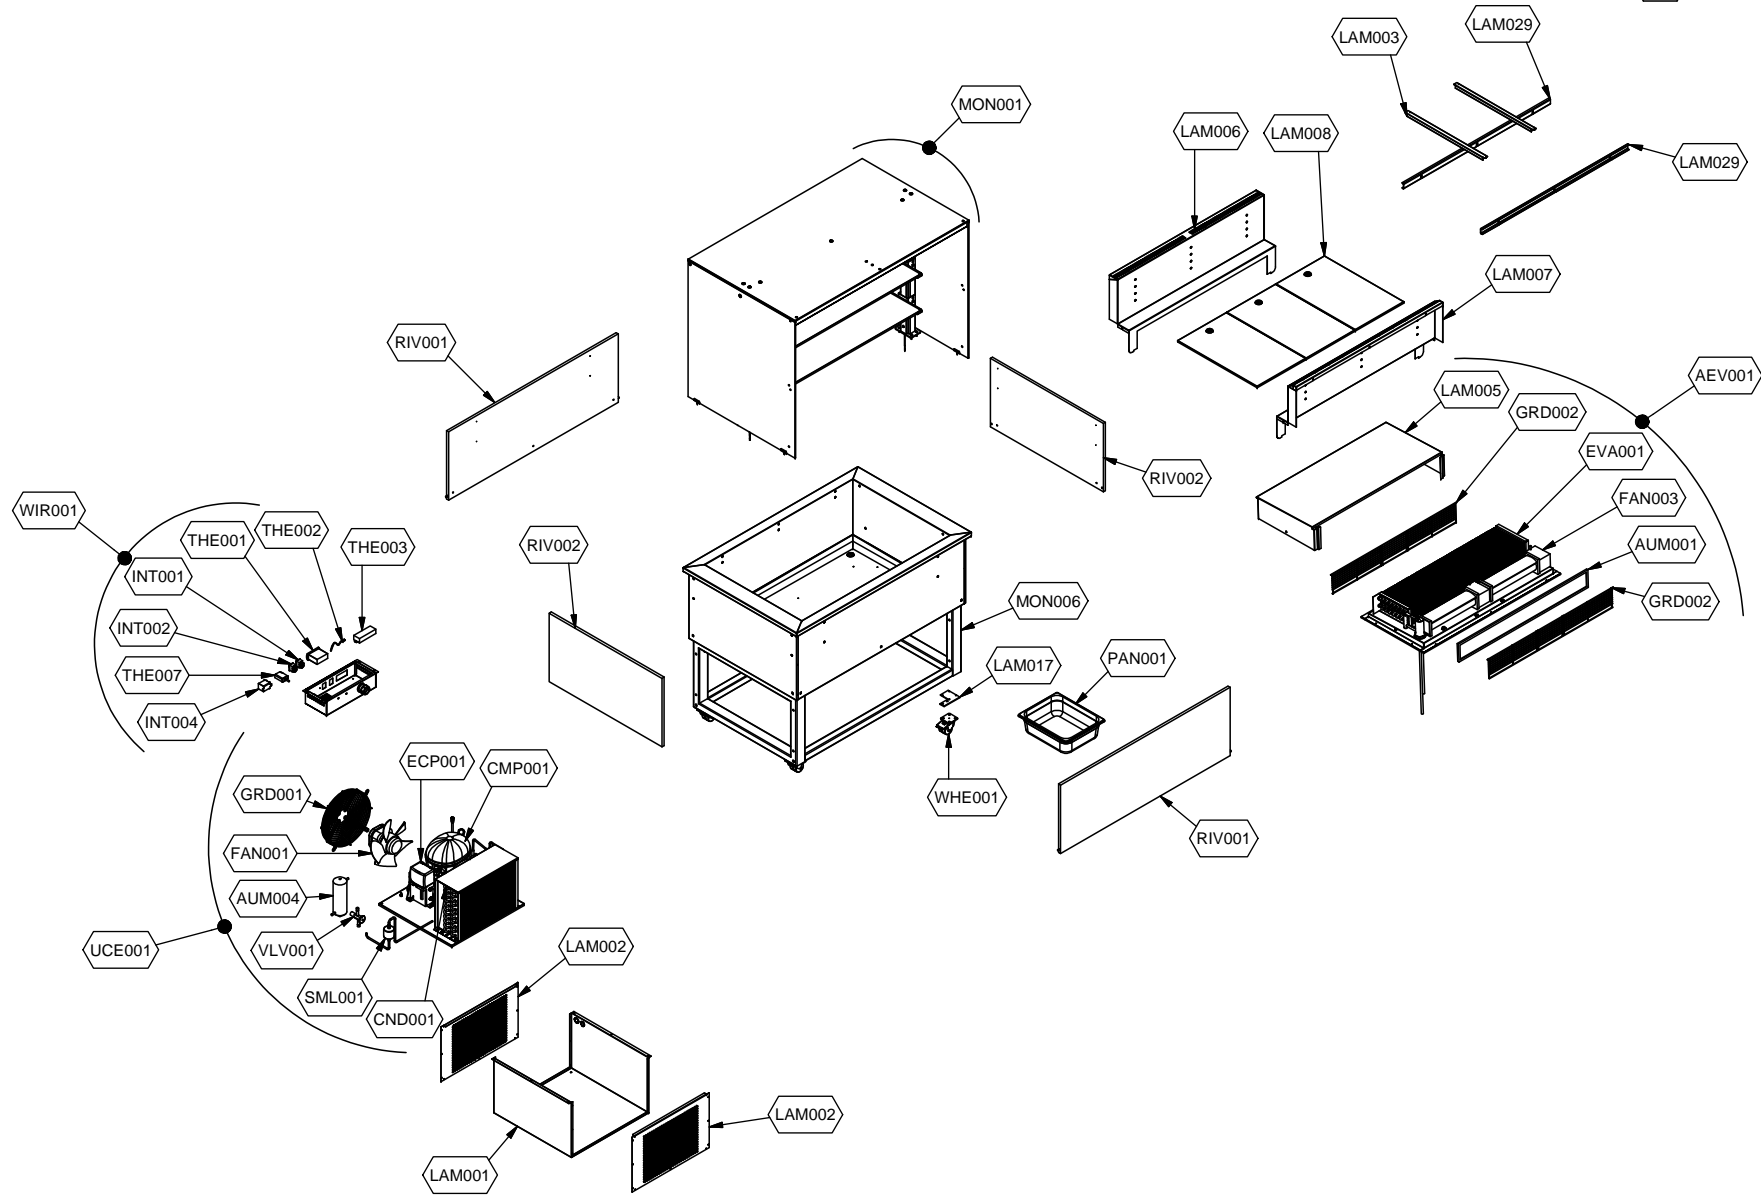

cookmax+

start!

Kühlung Self-Service-Kühlvitrine Front offen

Artikel-Nr.
651174 (9BESS3FIFCA25 / SER-BLUE PLAT 3C DA)

Explosionszeichnung / Ersatzteile

Bitte bei Ersatzteilbestellung immer Artikelnummer und Seriennummer mit angeben!

	PARAM.	OPTIONAL
⚡	SCE001	OPT
	TAR001	

	PARAM.	OPTIONAL
		
SCE001	TAR001	OPT

Cod. OPT020

Denominazione: ESPLOSO ACCESSORI PLATINUM

Data: 16/06/14

INDICE DI MODIFICA: 00

	PARAM.	OPTIONAL
		
SCE001	TAR001	OPT