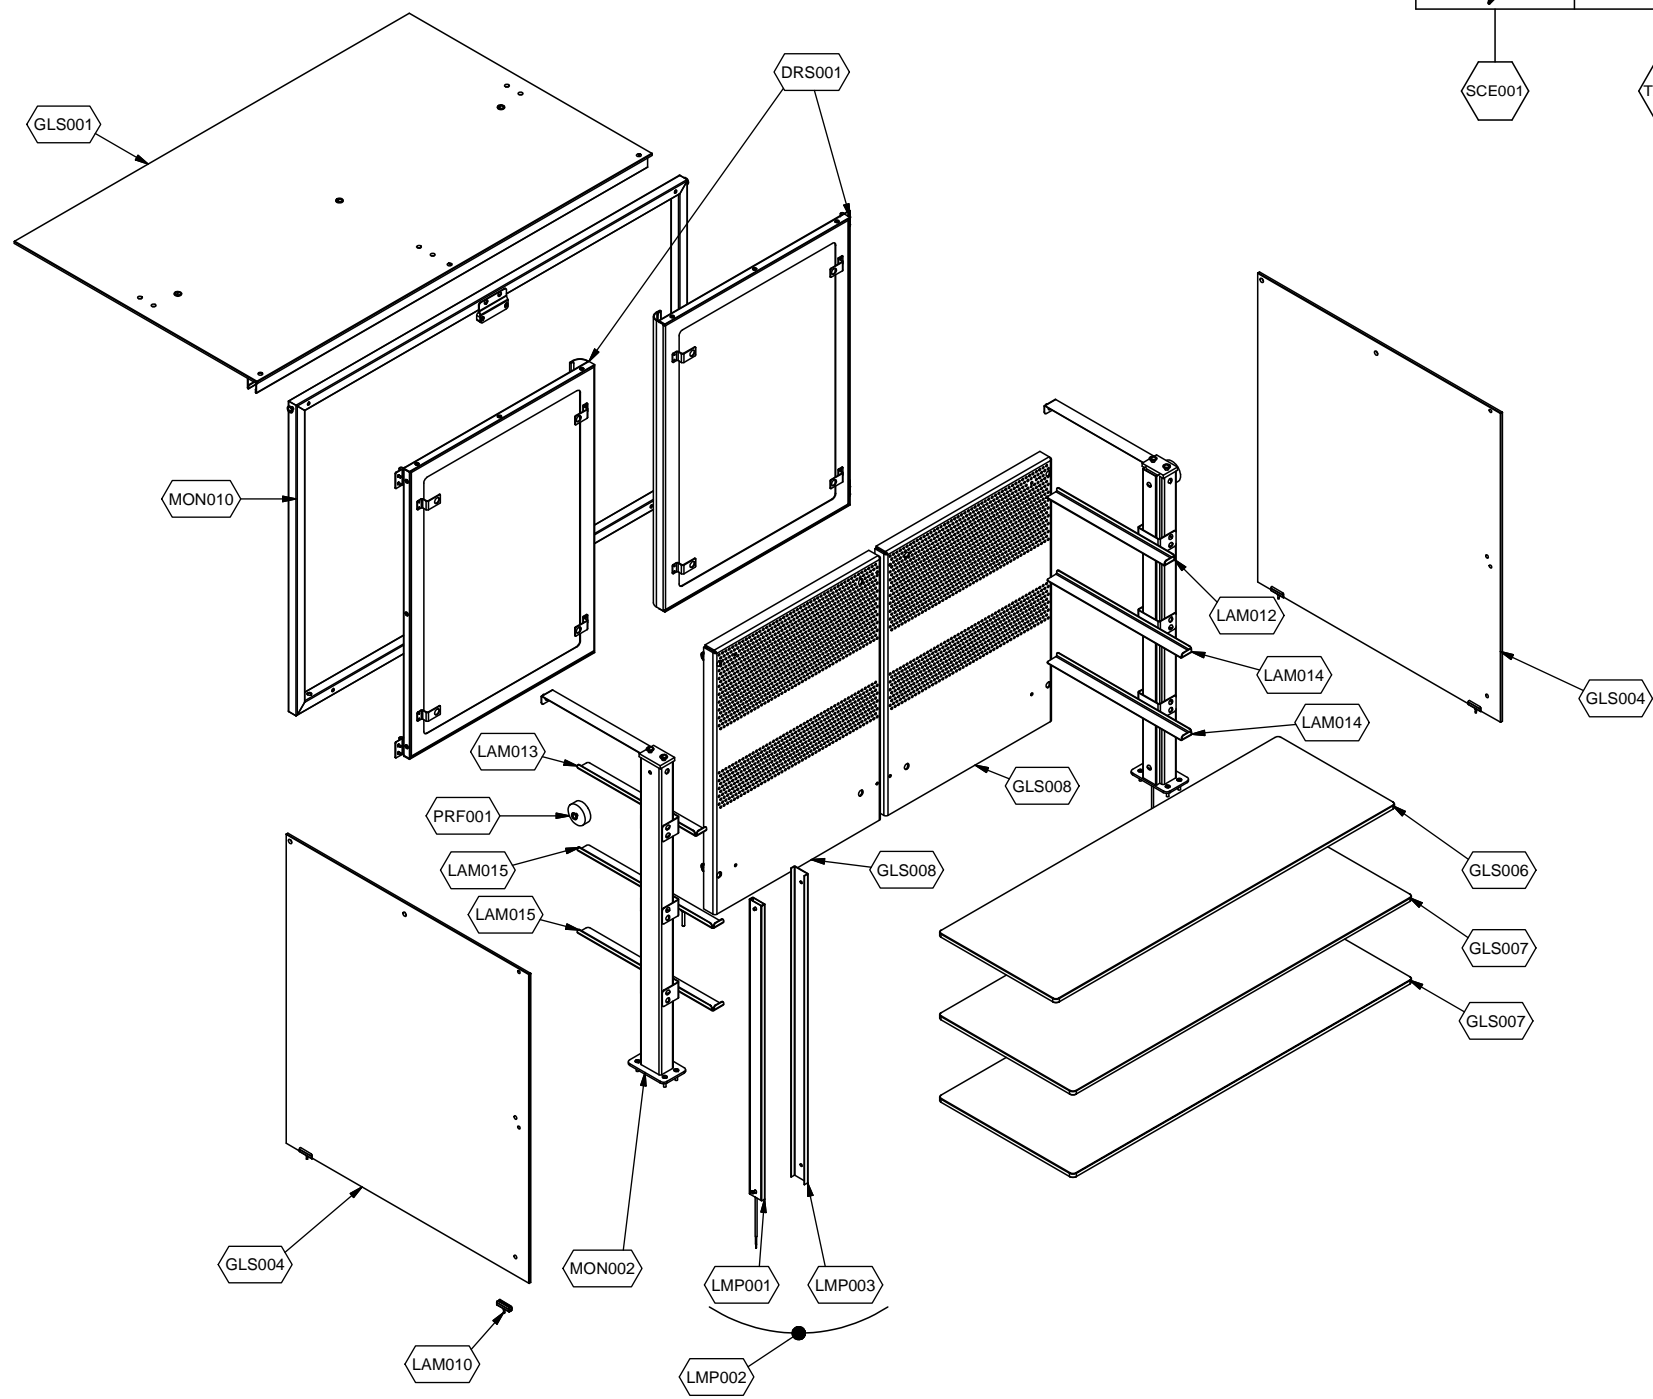

cookmax+

start!

Kühlung Self-Service-Kühlvitrine Front offen

Artikel-Nr.
651174 (9BESS3FIFCA25 / SER-BLUE PLAT 3C DA)

Explosionszeichnung / Ersatzteile

Bitte bei Ersatzteilbestellung immer Artikelnummer und Seriennummer mit angeben!

	PARAM.	OPTIONAL
⚡	SCE001	OPT
	TAR001	

	PARAM.	OPTIONAL
		
SCE001	TAR001	OPT

Cod. OPT020

Denominazione: ESPLOSO ACCESSORI PLATINUM

Data: 16/06/14

INDICE DI MODIFICA: 00

	PARAM.	OPTIONAL
		
SCE001	TAR001	OPT