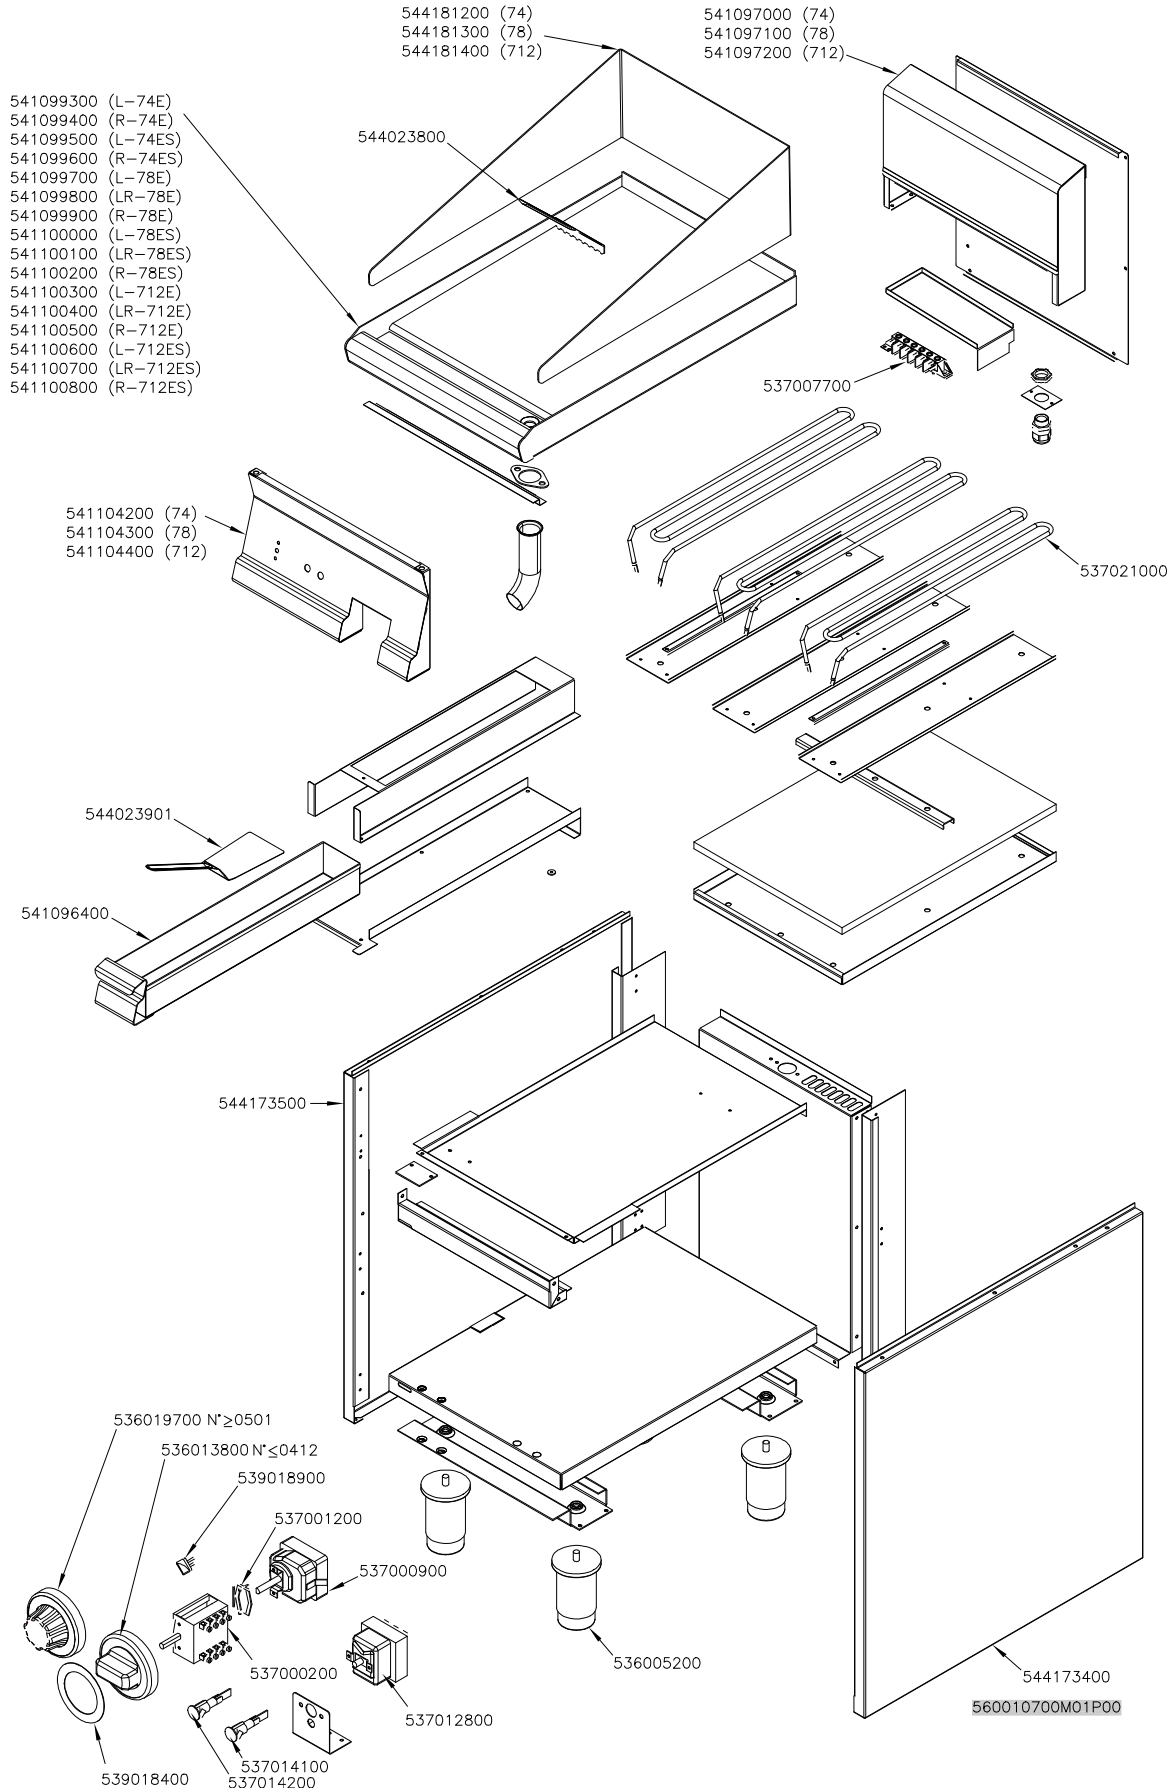

SUPERLOTUS 70≤0601

ELETTRICO / ELECTRIC / ELEKTRO / ELECTRIQUE

FT..-74ET FT..-78ET FT..-712ET

Page	Pos	Code	Description
001		544181400	SPLASH GUARD FT-712
001		541097200	NEUTRAL SPACER 712
001		544023800	
001		537007700	TERMINAL BLOCK THREEPHASE 40A
001		537021000	HEATING ELEMENT 1500W 230V FT S.70
001		541100500	UPPER PLATE FTR-712E
001		541104400	CONTROL PANEL FT-712E
001		544023901	SPATTLE FOR FRY-TOP
001		541096400	DRIP TRAY FT S.70
001		544173500	LEFT SIDE PANEL S.70
001		536019700	BLACK KNOB §70 PIN §6*5
001		536013800	KNOB D.70 BLACK 6*5 WITH SPRING
001		539018900	INDEX FOR KNOB
001		537001200	FIXING BRACKET FOR THERMOSTAT/COMM.
001		537000900	THERMOSTAT 50-320°C THREEPHASE
001		536005200	INOX LEG 2" 120-180 M10
001		537012800	SAFETY THERMOSTAT 420°C THREEPHASE
001		537000200	COMMUTATOR 1 POS. 3PHASE S.49 16A
001		537014100	WHITE WARNING LIGHT 250V
001		537014200	GREEN WARNING LIGHT 250V
001		539018400	ADHESIVE GRADUATED DISC FOR KNOB
001		544173400	RIGHT SIDE PANEL S.70