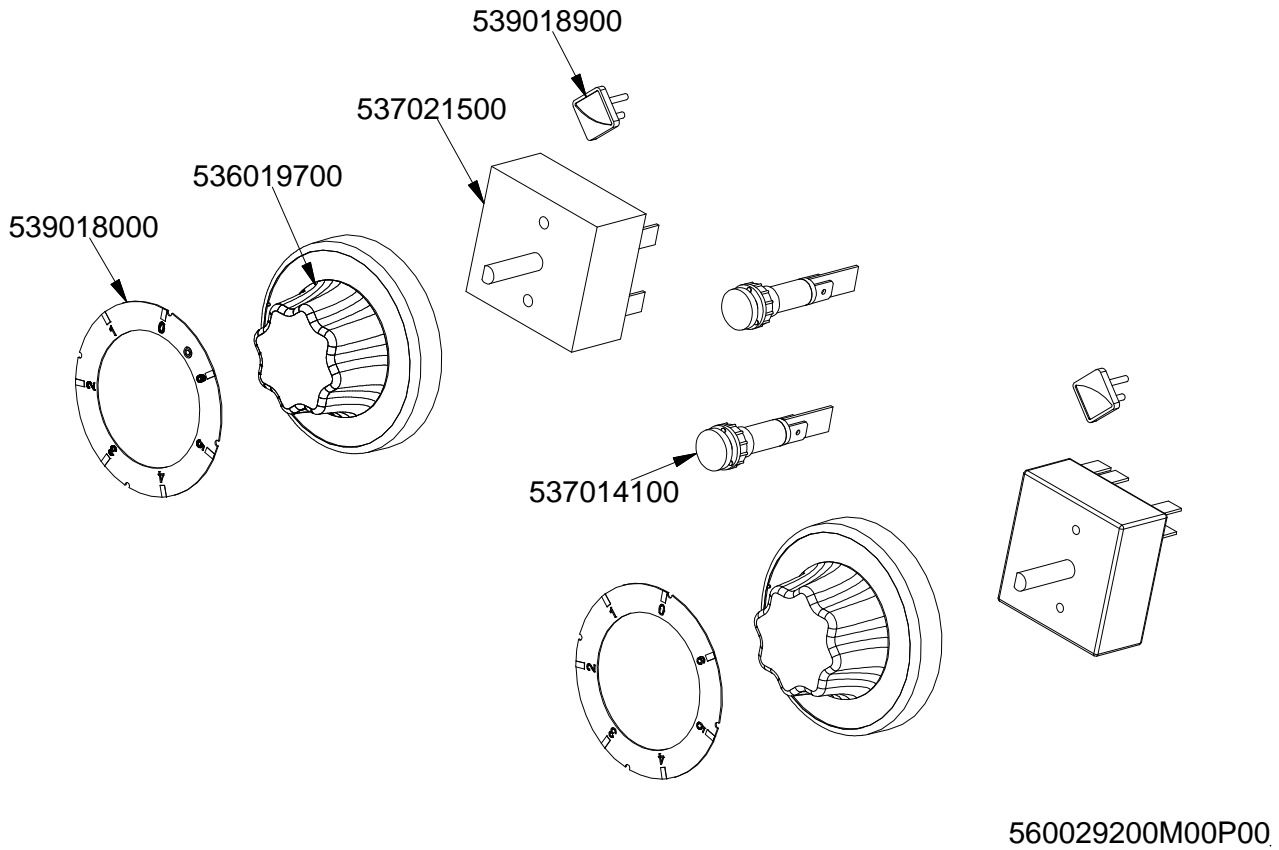

IPERLOTUS 90 TOP
ELETRICO / ELECTRIC / ELEKTRO / ELECTRIQUE

PCCT-94ET PCCT-98ET

	1
Vedi Pagina See Page Siehe Seite Voir Page Ver Página	173

560064100M00P00

PCCT-E

Page	Pos	Code	Description
001		537013601	REMAINING HEAT WARN.LIGHT W/CABLES
001		541103900	CONTROL PANEL PC-74E
001		541126600	UPPER PLATE PCC-94E WITH GLASS
001		532004100	FLUE GRID L=370 70LINE (RAF)
001		537026401	PLATE PCC D300 1500+1900W
001		537007700	
001		537031700	ELECTRO BOARD 2 RELAI
001		533010500	LEG M10*25 D.40
001		544446800	
001		544446900	
002		539018900	INDEX FOR KNOB
002		537021500	REGULATOR FOR EL.PLATE 2CIRC.230V
002		536019700	BLACK KNOB §70 PIN §6*5
002		539018000	ADHESIVE GRAD.DISC 7POS.DOUBLE RED
002		537014100	WHITE WARNING LIGHT 250V