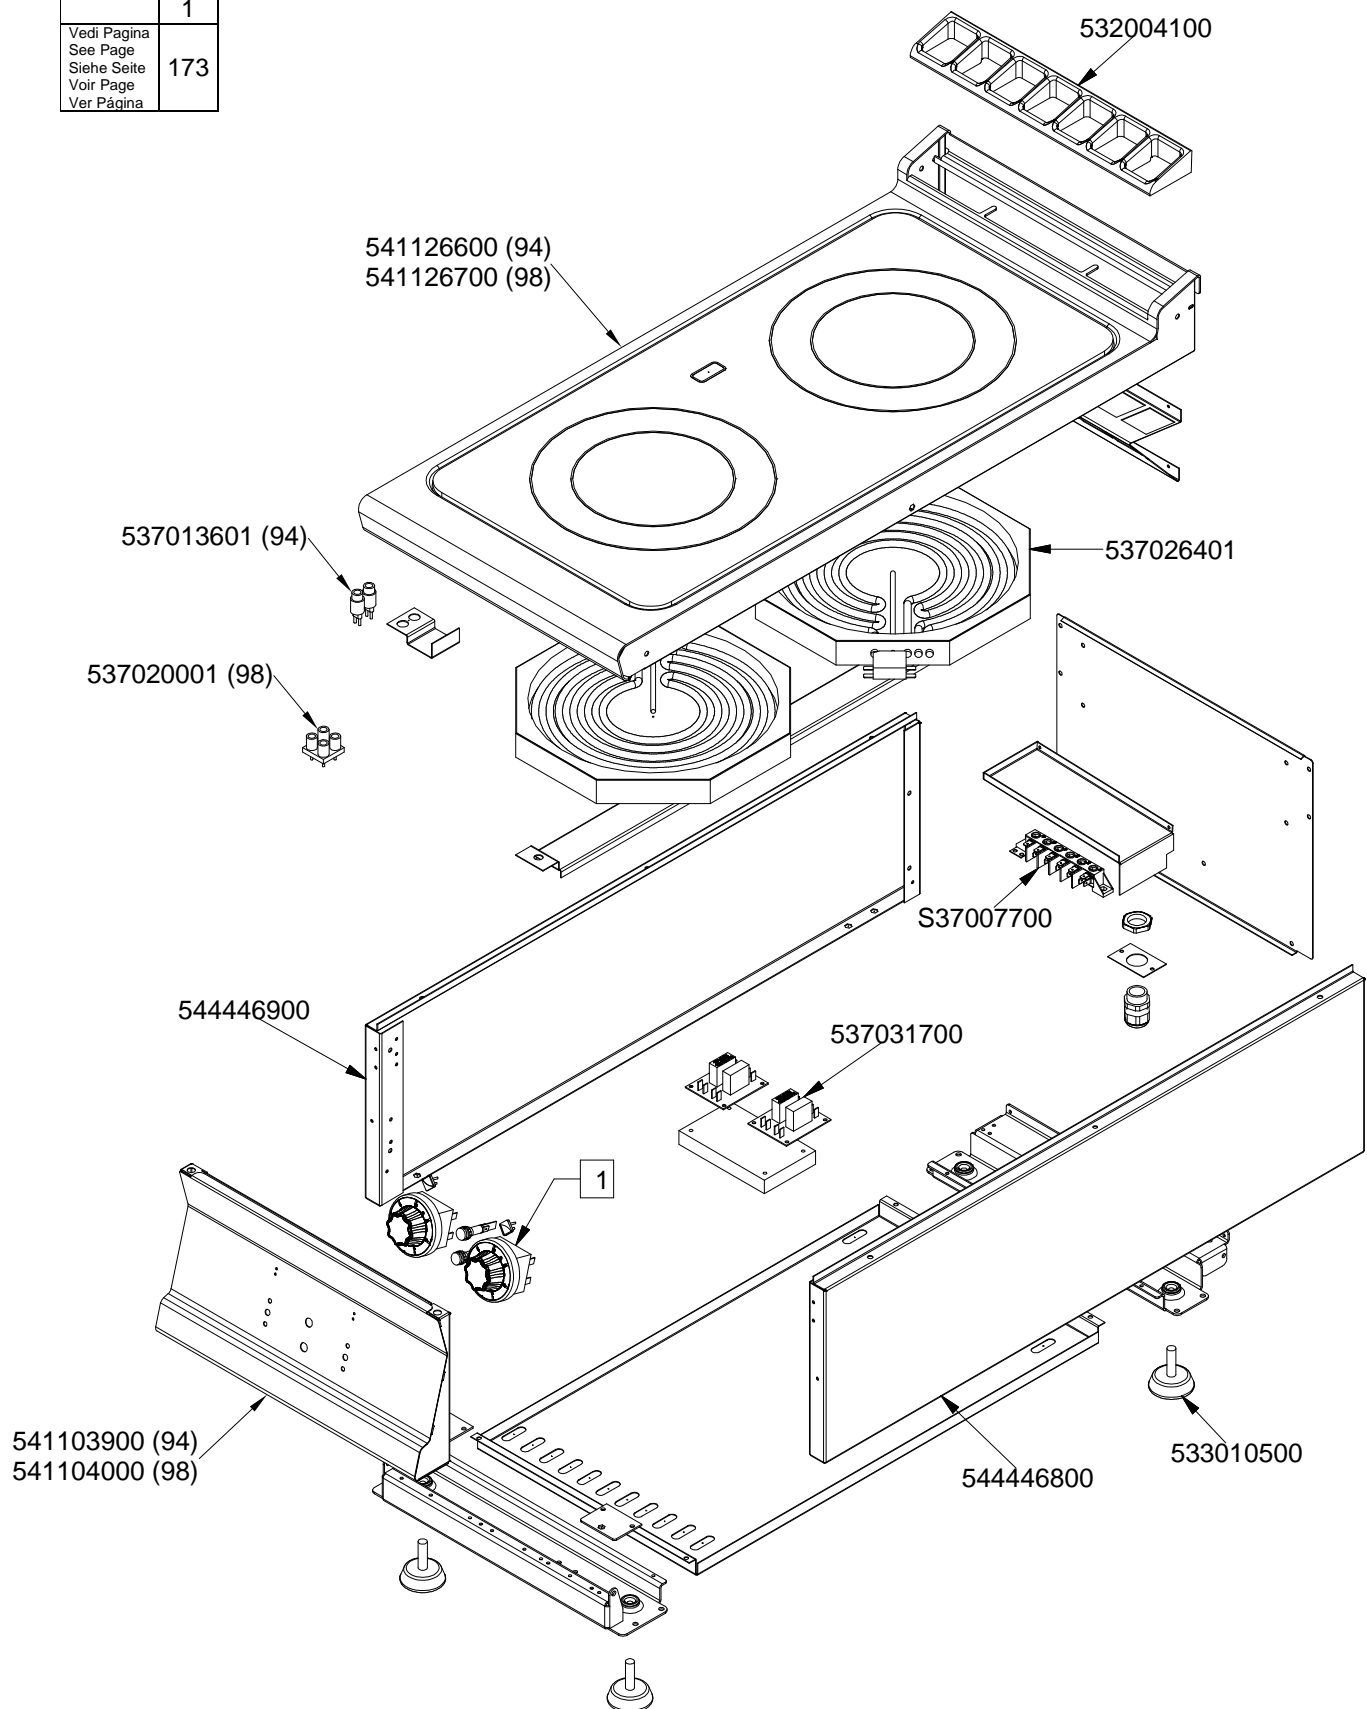

IPERLOTUS 90 TOP
ELETRICO / ELECTRIC / ELEKTRO / ELECTRIQUE

PCCT-94ET PCCT-98ET

	1
Vedi Pagina See Page Siehe Seite Voir Page Ver Página	173

560064100M00P00

PCCT-E

Page	Pos	Code	Description
001		537013601	REMAINING HEAT WARN.LIGHT W/CABLES
001		541103900	CONTROL PANEL PC-74E
001		541126600	UPPER PLATE PCC-94E WITH GLASS
001		532004100	FLUE GRID L=370 70LINE (RAF)
001		537026401	PLATE PCC D300 1500+1900W
001		537007700	
001		537031700	ELECTRO BOARD 2 RELAI
001		533010500	LEG M10*25 D.40
001		544446800	
001		544446900	
002		539018900	INDEX FOR KNOB
002		537021500	REGULATOR FOR EL.PLATE 2CIRC.230V
002		536019700	BLACK KNOB §70 PIN §6*5
002		539018000	ADHESIVE GRAD.DISC 7POS.DOUBLE RED
002		537014100	WHITE WARNING LIGHT 250V