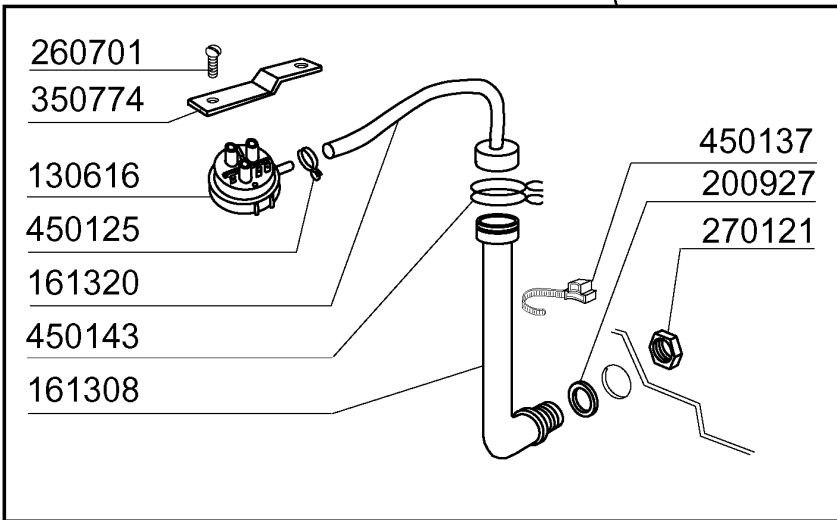

530238

351422

351777

260706
260510
332307

200429
342257
320534

351421

Kode	Bezeichnung	Preis
110226	Heizkoerper 3000w 230/400v	0
130616	Druckschalter 190/90 C95-155-165	0
160201	Kniestueck F.tankzulauf Moplen	0
161123	Heizkoerperschutz H42 Snl	0
161308	Luftfalle C95-155	0
161320	Schlauch Für Luftfalle	0
180102	Gewinding F.ablaufst.1"1/2 F45-55	0
180248	Ansaugwanne	0
180249	Mutter	0
180728	Standrohr	0
200412	Dichtung Ablauf1 1/2" 45x33x3	0
200721	Ablaufschlauch 28x35 2mt.	0
200807	O-ring 3,53 X 110,72	0
200815	O-ring F.heizkörper	0
200927	Dichtung Für Luftfalle C95-c155	0
200950	Viton Dichtung	0
260701	Schraube 3,5x9,5	0
270101	Sechswinkl.gegenmutter.1/2"	0
270121	Gegenmutter	0
323465	Filterhalterung	0
332068	Filter	0
332090	Filter Rechts	0
332091	Filter Links	0
342257	Tank	0
350774	Winckel	0
450107	Schelle Fe Zn 38-50 H=12,2	0
450125	Elastische Schelle D.10,4x9,8	0
450137	Bundverschluss Mit Fuss 31900	0
450143	Schelle 39,7x37,7	0
450516	Schutzhuelle Fuer 2 Thermostaten	0
460502	Asbestdichtung 30x21x2 C34-r	0

Kode	Bezeichnung	Preis
130628	Druckschalter	0
150841	Kabeldurchgang	0
160121	Schlauch Epdm D. 5 X 9	0
160737	Pfropfen Heyco D.34,9	0
180313	"t"-nippel	0
190149	Verstärkerung Für Griffhalter.c165	0
190607	Griffsbuchse C30-70	0
191013	Gelenk F. Griff C30 - C70	0
191014	Flansch F. Griff C30-70	0
250206	Befestigungsdübel D.6	0
260219	Rostf.st Tcp-schraube6x35a2 Uni6107	0
260228	Rostfr.st. Sonderschraube 6x42 304	0
260404	Rostfr.stahlern.muetter D6 Uni 5588	0
260406	Mutter 8ma	0
260415	Rostfr.stahl.selbstsicher.mutter 8m	0
260505	Rostfr.st.flachscheibe D8 Uni 6592	0
260512	Rostfr.st.growerschiebe D6	0
260537	Rostfr.st.flachscheibe D13x20x0,8	0
260701	Schraube 3,5x9,5	0
330239	Zugstange	0
331037	Griff C95-155-165 Doppelwandiger	0
331083	Griff	0
340493	Stift F. Gelenk C30	0
350774	Winckel	0
391316	Feder Fuer Griff C85/140-g75	0
450125	Elastische Schelle D.10,4x9,8	0