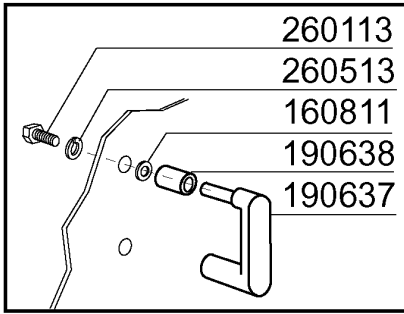

C 1000 E BT

C 1300 E BT

9/02

C1000EBT - Seite 1 - Karosserie Legende

Kode	Bezeichnung	Preis
120348	Magn.schalter (schliesser)	0
160811	Gleitring F2 18x8,5 X1 Algof	0
160907	Anschluss Zu Tische C95-155	0
180642	Fuehrung	0
190637	Führung Für "c"-tür	0
190638	Rolle Für C-türführung	0
190806	Magnetgehaeuse	0
200429	Moosgummi 16x2 Selbstkleber	0
200925	Dichtung	0
200957	Dichtung	0
260113	Rostfr.st.te-schraube8x20 A2uni5739	0
260202	Schraube Tcp 3x16	0
260219	Rostf.st Tcp-schraube6x35a2 Uni6107	0
260223	Rostfr.st Sonderschraube Tb5x12 304	0
260224	Tb-schraube 6x15 B23-10-11-12	0
260312	Schraube Tsp 4x16	0
260404	Rostfr.stahlern.muetter D6 Uni 5588	0
260418	Selbst-sichernde Mutter M4	0
260502	Flachscheibe D.4	0
260504	Rostfr.st.flachschiebe D6	0
260510	Growerschiebe D.4	0
260511	Growerscheibe D.5	0
260512	Rostfr.st.growerschiebe D6	0
260513	Growerscheibe D.8	0
260538	Schiebe 18x6x1,5 Stahl	0
260543	Schiebe D.6	0
260706	Scharaube 3,9x13 Stahl	0
320534	Untere Rahmen	0
324016	Winkel Fuer Mikroschalter	0
331835	Winkel Für Magnet C165	0
332307	Halterung	0
342257	Tank	0
342497	Kaube	0
342498	Schall- Warmisolierte Haube	0
351421	Seitliche Tafel Rechts	0
351422	Seitliche Tafel Links	0
351767	Fronttafel	0
351777	Fronttafel	0
361076	Rahmen	0
390182	Hintere Tafel	0
411002	Dauermagnet 24x12	0
440211	Fuss	0
530238	Halterung	0