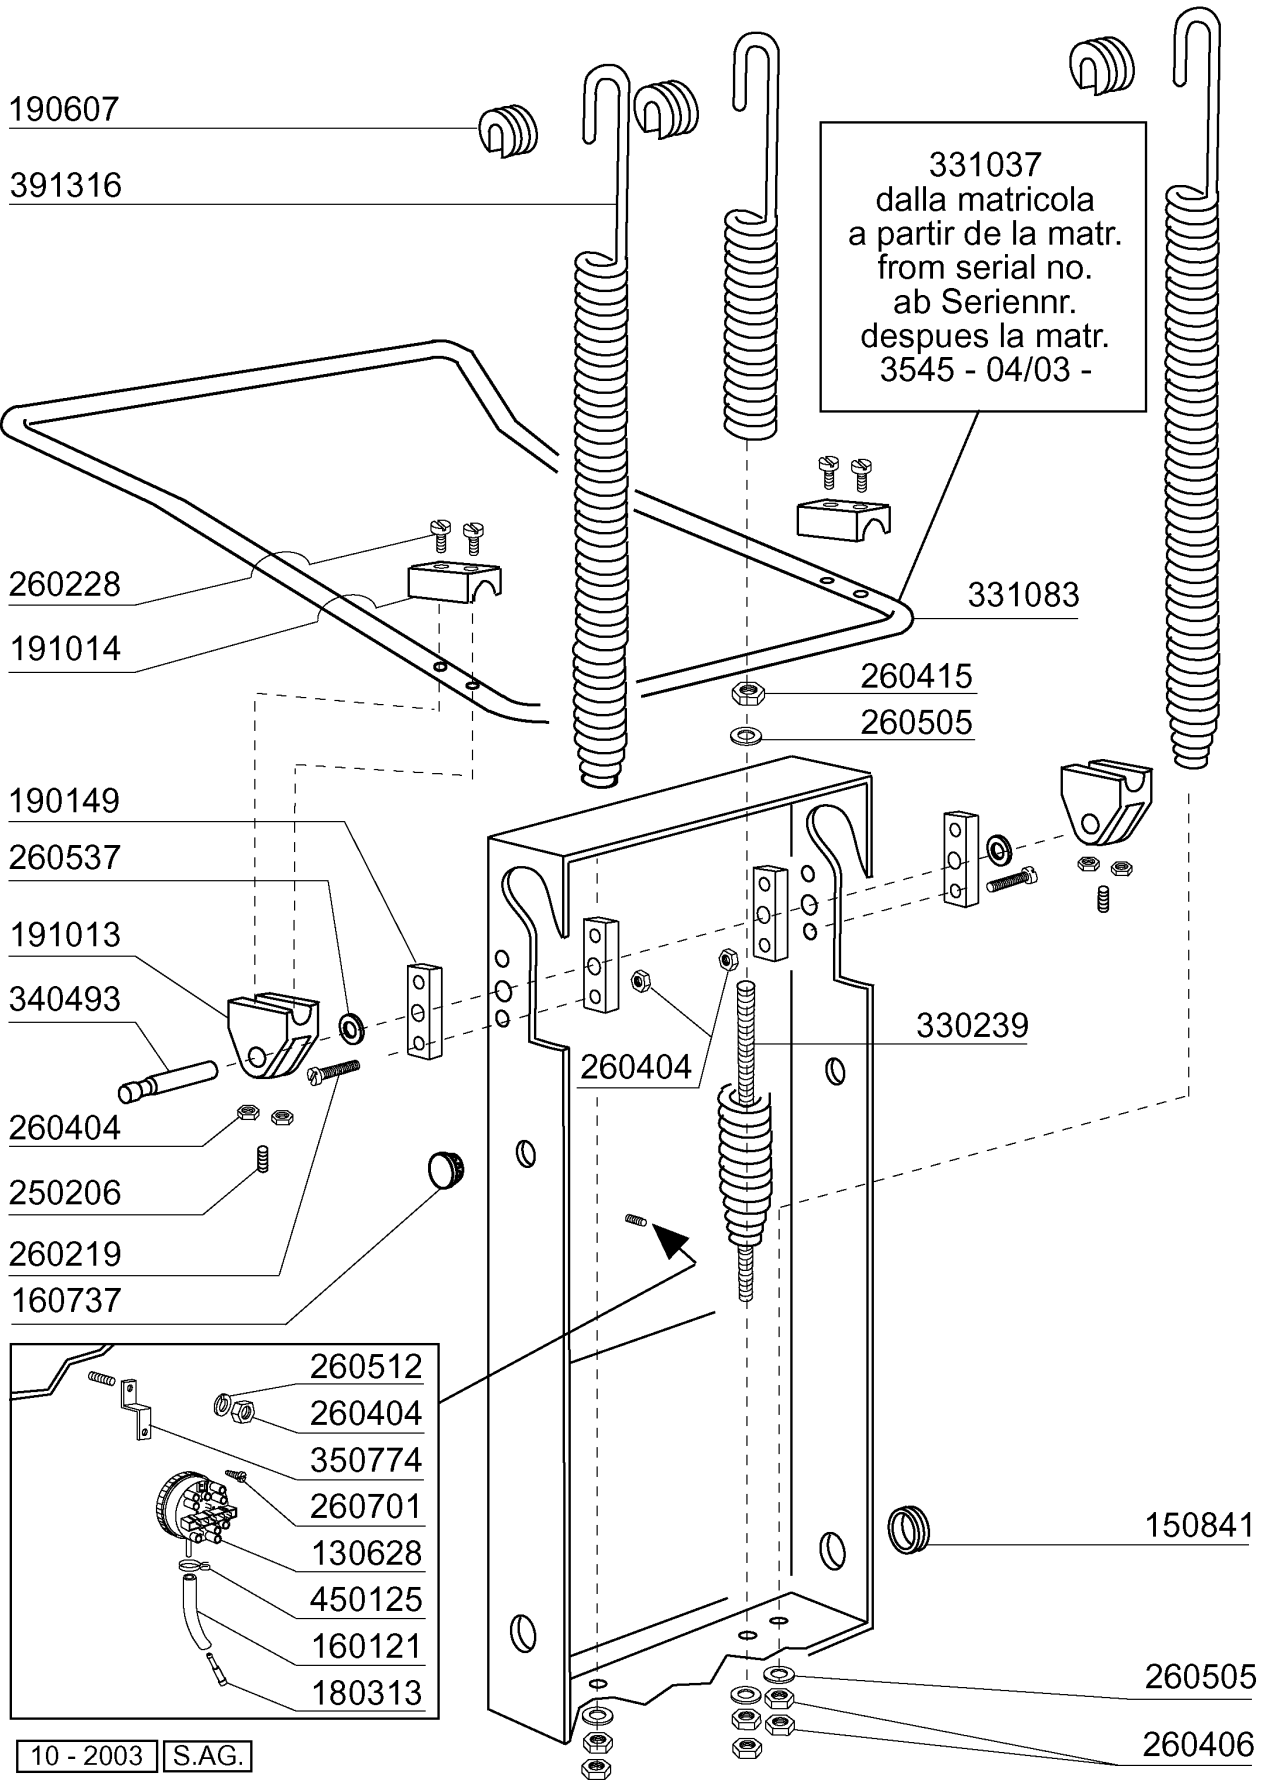

530238

351422

351777

260706
260510
332307

200429
342257
320534

351421

Kode	Bezeichnung	Preis
110226	Heizkoerper 3000w 230/400v	0
130616	Druckschalter 190/90 C95-155-165	0
160201	Kniestueck F.tankzulauf Moplen	0
161123	Heizkoerperschutz H42 Snl	0
161308	Luftfalle C95-155	0
161320	Schlauch Für Luftfalle	0
180102	Gewinding F.ablaufst.1"1/2 F45-55	0
180248	Ansaugwanne	0
180249	Mutter	0
180728	Standrohr	0
200412	Dichtung Ablauf1 1/2" 45x33x3	0
200721	Ablaufschlauch 28x35 2mt.	0
200807	O-ring 3,53 X 110,72	0
200815	O-ring F.heizkörper	0
200927	Dichtung Für Luftfalle C95-c155	0
200950	Viton Dichtung	0
260701	Schraube 3,5x9,5	0
270101	Sechswinkl.gegenmutter.1/2"	0
270121	Gegenmutter	0
323465	Filterhalterung	0
332068	Filter	0
332090	Filter Rechts	0
332091	Filter Links	0
342257	Tank	0
350774	Winckel	0
450107	Schelle Fe Zn 38-50 H=12,2	0
450125	Elastische Schelle D.10,4x9,8	0
450137	Bundverschluss Mit Fuss 31900	0
450143	Schelle 39,7x37,7	0
450516	Schutzhuelle Fuer 2 Thermostaten	0
460502	Asbestdichtung 30x21x2 C34-r	0

Kode	Bezeichnung	Preis
130628	Druckschalter	0
150841	Kabeldurchgang	0
160121	Schlauch Epdm D. 5 X 9	0
160737	Pfropfen Heyco D.34,9	0
180313	"t"-nippel	0
190149	Verstärkerung Für Griffhalter.c165	0
190607	Griffsbuchse C30-70	0
191013	Gelenk F. Griff C30 - C70	0
191014	Flansch F. Griff C30-70	0
250206	Befestigungsdübel D.6	0
260219	Rostf.st Tcp-schraube6x35a2 Uni6107	0
260228	Rostfr.st. Sonderschraube 6x42 304	0
260404	Rostfr.stahlern.muetter D6 Uni 5588	0
260406	Mutter 8ma	0
260415	Rostfr.stahl.selbstsicher.mutter 8m	0
260505	Rostfr.st.flachscheibe D8 Uni 6592	0
260512	Rostfr.st.growerschiebe D6	0
260537	Rostfr.st.flachscheibe D13x20x0,8	0
260701	Schraube 3,5x9,5	0
330239	Zugstange	0
331037	Griff C95-155-165 Doppelwandiger	0
331083	Griff	0
340493	Stift F. Gelenk C30	0
350774	Winckel	0
391316	Feder Fuer Griff C85/140-g75	0
450125	Elastische Schelle D.10,4x9,8	0