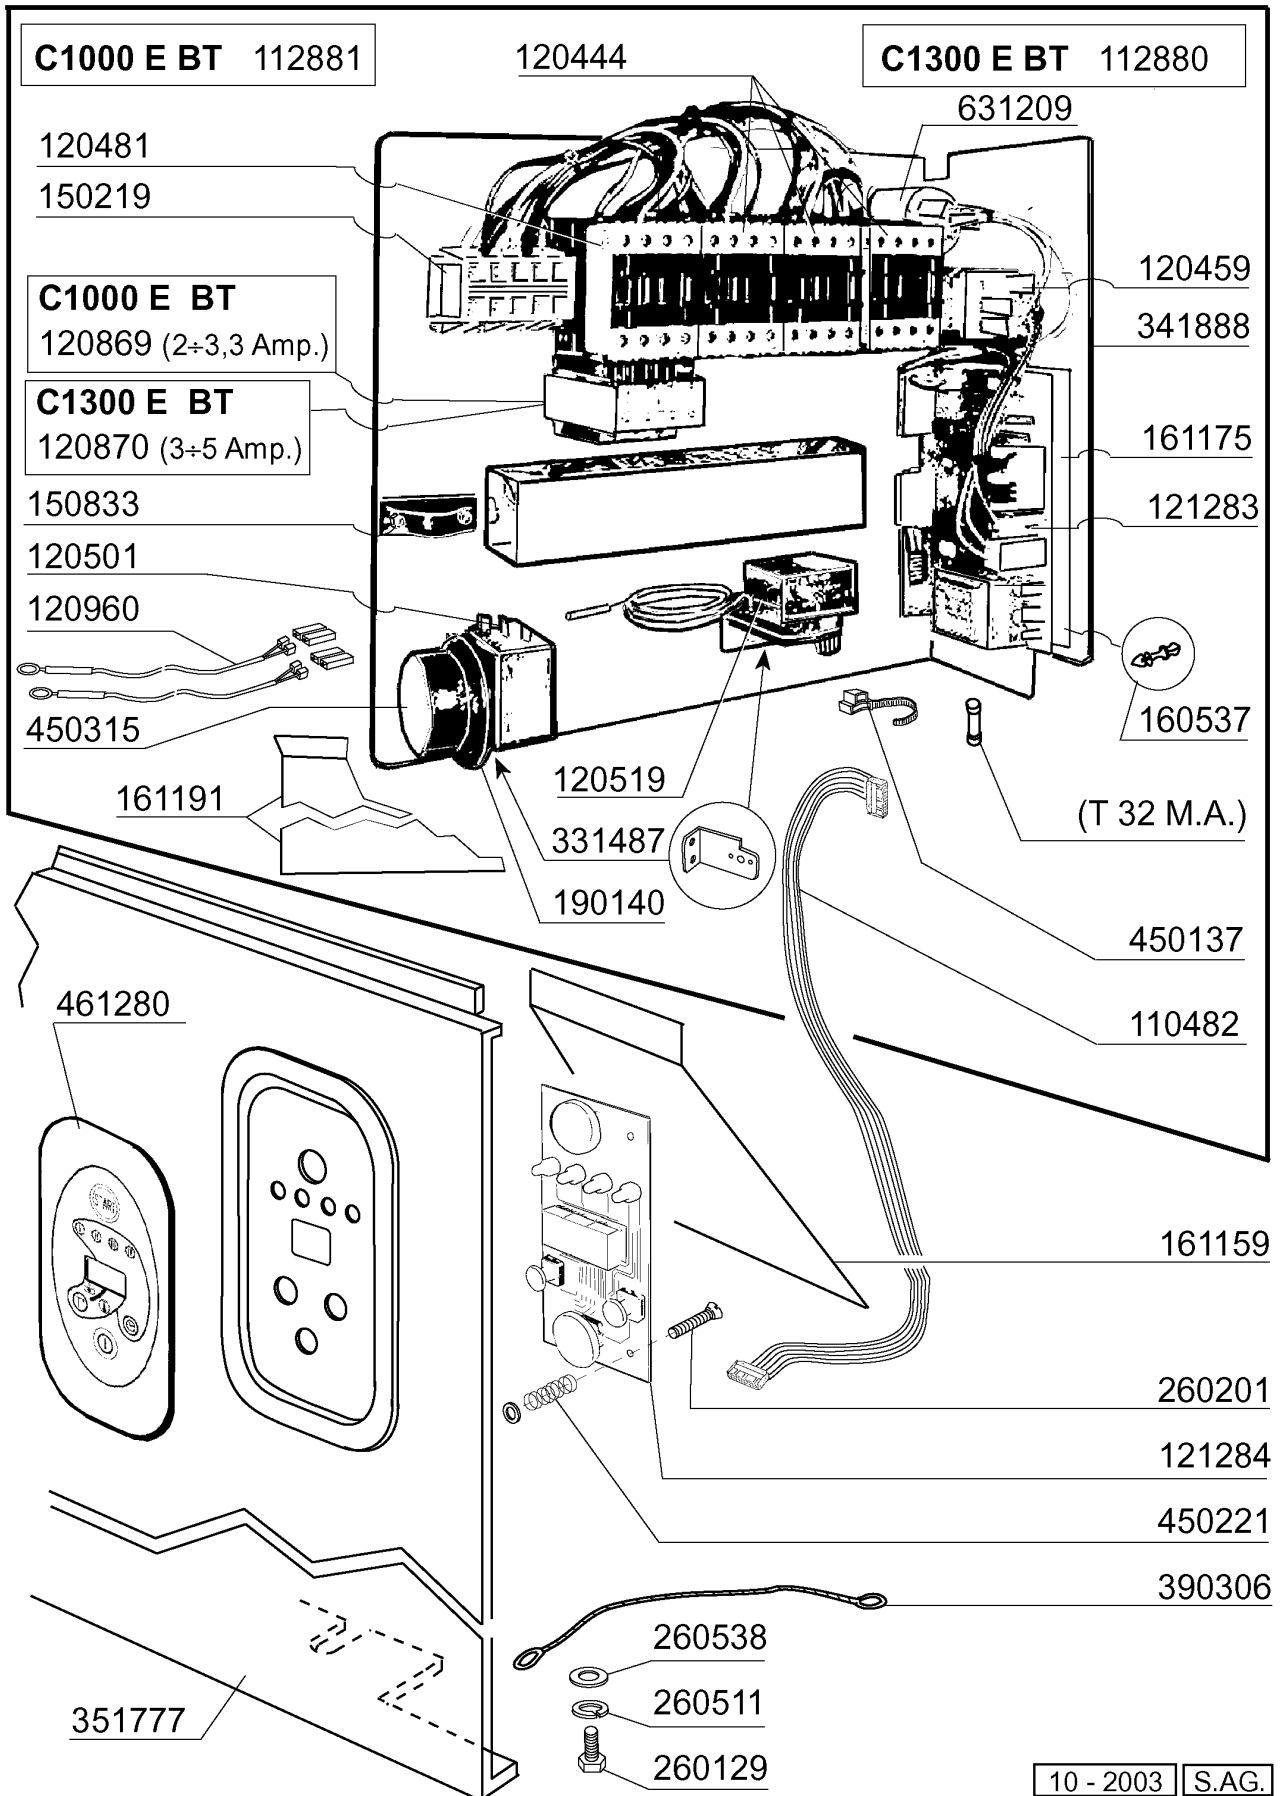

631698

630427

630136

631216
6,3 µF

100802

230V
50 Hz - HP 1
kW 0,2 (ZF131 DX)

C1000EBT - Seite 8 - Schalttafel Legende

Kode	Bezeichnung	Preis
110482	Kabel Fuer E-tafel	0
112880	Verdraht.c1300e Bt	0
112881	Verdraht.c1000e Bt	0
120444	Schütz 9a 220v 50hz Hr0901nm	0
120459	Hilfsrelais 16a 220v C95-155-bchr	0
120481	Schuetz 9a - 230v	0
120501	Thermostat 30/90°Mt 1 Tr/2	0
120519	Thermostat 110-130° Sic.ls1 C-g-s	0
120869	Thermoauslöser 2/3,3	0
120870	Thermoauslöser 3/5	0
120960	Fühler	0
121283	E-tafel "c-ge"	0
121284	Elektronische Tafel C-ge	0
150219	Klemmenleiste 5p Mmq165vd26	0
150833	Kebeldurchgang Br/bc	0
160537	Abstandstück F. Elektr.lochkarte	0
161159	Abdeckung Für Steuerkarte C166	0
161175	Abdeckung	0
161191	Schütz Für E-tafel	0
190140	Graue Halterung F.drucktaste Br-bc	0
260129	Schraube Te M 5x20	0
260201	Schraube Tcp 3x10	0
260511	Growerscheibe D.5	0
260538	Schiebe 18x6x1,5 Stahl	0
331487	Halterung Für 1 Thermostat	0
341888	Halterung F.e-tafel	0
351777	Fronttafel	0
390306	Seil	0
450137	Bundverschluss Mit Fuss 31900	0
450221	Feder Für Elektr.platine	0
450315	Knebel F.thermostat 90°	0
461280	Schalttafel	0
631209	Entstörfilter	0