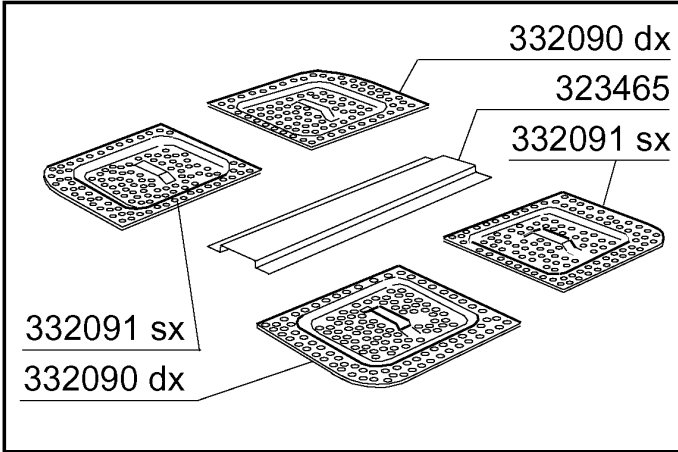

530238

351422

351777

260706
260510
332307

200429
342257
320534

351421

Kode	Bezeichnung	Preis
110226	Heizkoerper 3000w 230/400v	0
130616	Druckschalter 190/90 C95-155-165	0
160201	Kniestueck F.tankzulauf Moplen	0
161123	Heizkoerperschutz H42 Snl	0
161308	Luftfalle C95-155	0
161320	Schlauch Für Luftfalle	0
180102	Gewinding F.ablaufst.1"1/2 F45-55	0
180248	Ansaugwanne	0
180249	Mutter	0
180728	Standrohr	0
200412	Dichtung Ablauf1 1/2" 45x33x3	0
200721	Ablaufschlauch 28x35 2mt.	0
200807	O-ring 3,53 X 110,72	0
200815	O-ring F.heizkörper	0
200927	Dichtung Für Luftfalle C95-c155	0
200950	Viton Dichtung	0
260701	Schraube 3,5x9,5	0
270101	Sechswinkl.gegenmutter.1/2"	0
270121	Gegenmutter	0
323465	Filterhalterung	0
332068	Filter	0
332090	Filter Rechts	0
332091	Filter Links	0
342257	Tank	0
350774	Winckel	0
450107	Schelle Fe Zn 38-50 H=12,2	0
450125	Elastische Schelle D.10,4x9,8	0
450137	Bundverschluss Mit Fuss 31900	0
450143	Schelle 39,7x37,7	0
450516	Schutzhuelle Fuer 2 Thermostaten	0
460502	Asbestdichtung 30x21x2 C34-r	0