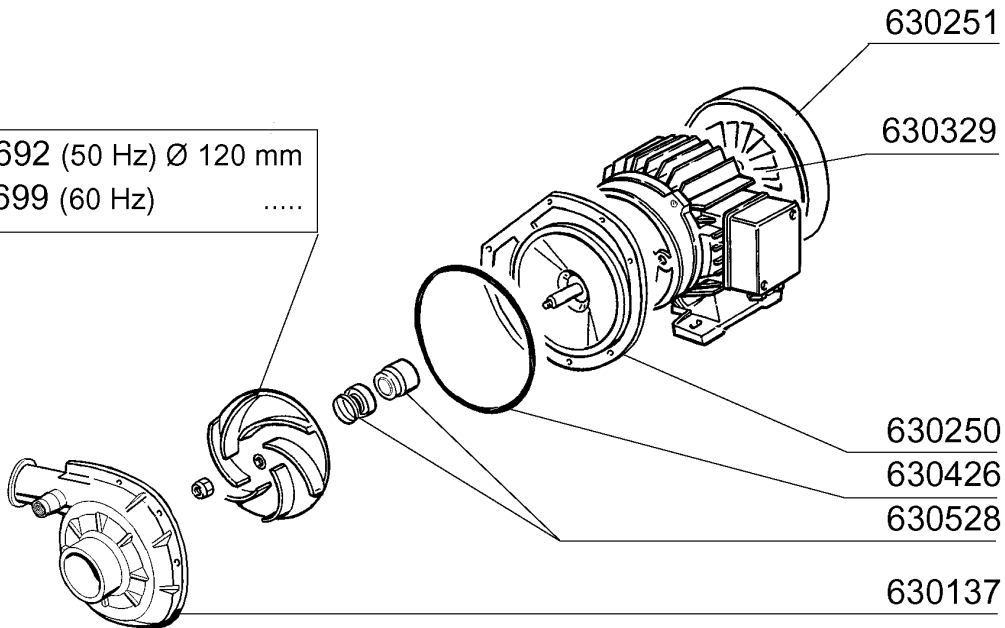

C1000 E BT

100798

HP 1,5 - Kw 1.1
V. 230 - 400/3 50 Hz
(ZF 650 DX - 1612)

100796

C1300 E BT

HP 2 - Kw 1.5
V. 230 - 400/3 50 Hz
(ZF 800 DX - 1611)

631692 (50 Hz) Ø 120 mm
631699 (60 Hz)

630533