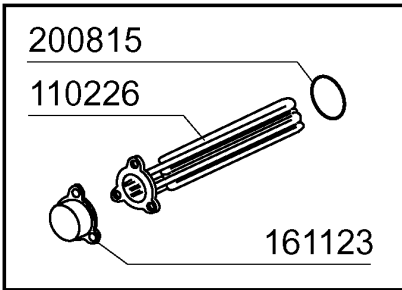

530238

351422

351777

260706
260510
332307

200429
342257
320534

351421

Kode	Bezeichnung	Preis
110226	Heizkoerper 3000w 230/400v	0
130616	Druckschalter 190/90 C95-155-165	0
160201	Kniestueck F.tankzulauf Moplen	0
161123	Heizkoerperschutz H42 Snl	0
161308	Luftfalle C95-155	0
161320	Schlauch Für Luftfalle	0
180102	Gewinding F.ablaufst.1"1/2 F45-55	0
180248	Ansaugwanne	0
180249	Mutter	0
180728	Standrohr	0
200412	Dichtung Ablauf1 1/2" 45x33x3	0
200721	Ablaufschlauch 28x35 2mt.	0
200807	O-ring 3,53 X 110,72	0
200815	O-ring F.heizkörper	0
200927	Dichtung Für Luftfalle C95-c155	0
200950	Viton Dichtung	0
260701	Schraube 3,5x9,5	0
270101	Sechswinkl.gegenmutter.1/2"	0
270121	Gegenmutter	0
323465	Filterhalterung	0
332068	Filter	0
332090	Filter Rechts	0
332091	Filter Links	0
342257	Tank	0
350774	Winckel	0
450107	Schelle Fe Zn 38-50 H=12,2	0
450125	Elastische Schelle D.10,4x9,8	0
450137	Bundverschluss Mit Fuss 31900	0
450143	Schelle 39,7x37,7	0
450516	Schutzhuelle Fuer 2 Thermostaten	0
460502	Asbestdichtung 30x21x2 C34-r	0