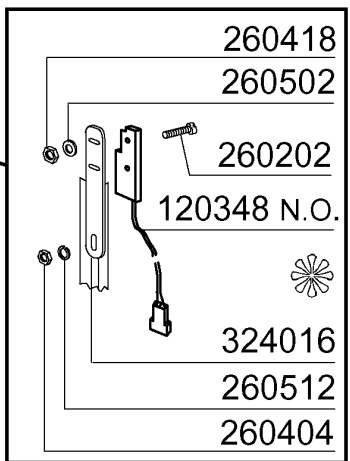

530238

351422

351777

260706
260510
332307

200429
342257
320534

351421

Kode	Bezeichnung	Preis
110226	Heizkoerper 3000w 230/400v	0
130616	Druckschalter 190/90 C95-155-165	0
160201	Kniestueck F.tankzulauf Moplen	0
161123	Heizkoerperschutz H42 Snl	0
161308	Luftfalle C95-155	0
161320	Schlauch Für Luftfalle	0
180102	Gewinding F.ablaufst.1"1/2 F45-55	0
180248	Ansaugwanne	0
180249	Mutter	0
180728	Standrohr	0
200412	Dichtung Ablauf1 1/2" 45x33x3	0
200721	Ablaufschlauch 28x35 2mt.	0
200807	O-ring 3,53 X 110,72	0
200815	O-ring F.heizkörper	0
200927	Dichtung Für Luftfalle C95-c155	0
200950	Viton Dichtung	0
260701	Schraube 3,5x9,5	0
270101	Sechswinkl.gegenmutter.1/2"	0
270121	Gegenmutter	0
323465	Filterhalterung	0
332068	Filter	0
332090	Filter Rechts	0
332091	Filter Links	0
342257	Tank	0
350774	Winckel	0
450107	Schelle Fe Zn 38-50 H=12,2	0
450125	Elastische Schelle D.10,4x9,8	0
450137	Bundverschluss Mit Fuss 31900	0
450143	Schelle 39,7x37,7	0
450516	Schutzhuelle Fuer 2 Thermostaten	0
460502	Asbestdichtung 30x21x2 C34-r	0

Kode	Bezeichnung	Preis
130628	Druckschalter	0
150841	Kabeldurchgang	0
160121	Schlauch Epdm D. 5 X 9	0
160737	Pfropfen Heyco D.34,9	0
180313	"t"-nippel	0
190149	Verstärkerung Für Griffhalter.c165	0
190607	Griffsbuchse C30-70	0
191013	Gelenk F. Griff C30 - C70	0
191014	Flansch F. Griff C30-70	0
250206	Befestigungsdübel D.6	0
260219	Rostf.st Tcp-schraube6x35a2 Uni6107	0
260228	Rostfr.st. Sonderschraube 6x42 304	0
260404	Rostfr.stahlern.muetter D6 Uni 5588	0
260406	Mutter 8ma	0
260415	Rostfr.stahl.selbstsicher.mutter 8m	0
260505	Rostfr.st.flachscheibe D8 Uni 6592	0
260512	Rostfr.st.growerschiebe D6	0
260537	Rostfr.st.flachscheibe D13x20x0,8	0
260701	Schraube 3,5x9,5	0
330239	Zugstange	0
331037	Griff C95-155-165 Doppelwandiger	0
331083	Griff	0
340493	Stift F. Gelenk C30	0
350774	Winckel	0
391316	Feder Fuer Griff C85/140-g75	0
450125	Elastische Schelle D.10,4x9,8	0