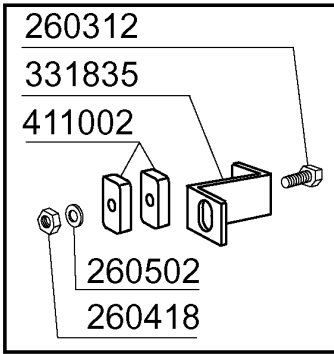

342498 (Coibentata - Isolee
Insulate Isoliert - Aislamiento)

342497 200957
180642
260219

260223

260511
260538
390182
260404
260512
260504

✻ Dalla matricola
A partir da la matr.
From serial no.
Ab Seriennr.
Despues la matr.
1343/02/2003

530238