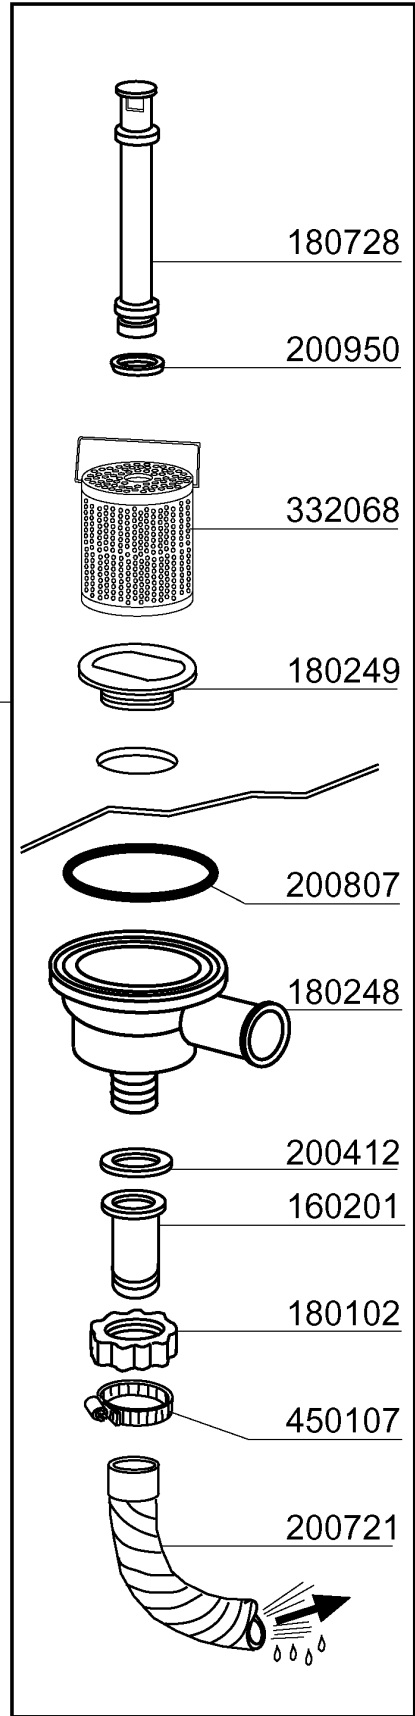

**C1000EBT - Korb - Durchschubmaschinen
Tafelliste**

1	Karosserie
2	Tank
3	Griff
4	Wasch-und Nachspülsäule
5	Spülarm
6	Nachspülgruppe / Break Tank
7	Waschpumpe
8	Schalttafel
9	Klarspülpumpe

PARTI DI RICAMBIO
PIECES DETACHEES
SPARE PARTS
ERSATZTEILE
LISTA DE RECAMBIOS

530238

351422

351777

260706
260510
332307

200429
342257
320534

351421

Kode	Bezeichnung	Preis
110226	Heizkoerper 3000w 230/400v	0
130616	Druckschalter 190/90 C95-155-165	0
160201	Kniestueck F.tankzulauf Moplen	0
161123	Heizkoerperschutz H42 Snl	0
161308	Luftfalle C95-155	0
161320	Schlauch Für Luftfalle	0
180102	Gewinding F.ablaufst.1"1/2 F45-55	0
180248	Ansaugwanne	0
180249	Mutter	0
180728	Standrohr	0
200412	Dichtung Ablauf1 1/2" 45x33x3	0
200721	Ablaufschlauch 28x35 2mt.	0
200807	O-ring 3,53 X 110,72	0
200815	O-ring F.heizkörper	0
200927	Dichtung Für Luftfalle C95-c155	0
200950	Viton Dichtung	0
260701	Schraube 3,5x9,5	0
270101	Sechswinkl.gegenmutter.1/2"	0
270121	Gegenmutter	0
323465	Filterhalterung	0
332068	Filter	0
332090	Filter Rechts	0
332091	Filter Links	0
342257	Tank	0
350774	Winckel	0
450107	Schelle Fe Zn 38-50 H=12,2	0
450125	Elastische Schelle D.10,4x9,8	0
450137	Bundverschluss Mit Fuss 31900	0
450143	Schelle 39,7x37,7	0
450516	Schutzhuelle Fuer 2 Thermostaten	0
460502	Asbestdichtung 30x21x2 C34-r	0