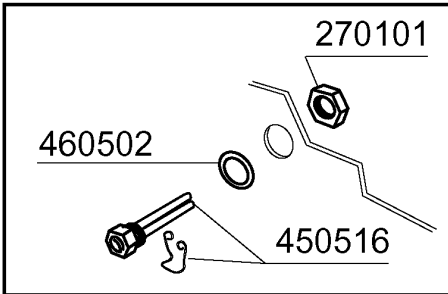

530238

351422

351777

260706
260510
332307

200429
342257
320534

351421

Kode	Bezeichnung	Preis
110226	Heizkoerper 3000w 230/400v	0
130616	Druckschalter 190/90 C95-155-165	0
160201	Kniestueck F.tankzulauf Moplen	0
161123	Heizkoerperschutz H42 Snl	0
161308	Luftfalle C95-155	0
161320	Schlauch Für Luftfalle	0
180102	Gewinding F.ablaufst.1"1/2 F45-55	0
180248	Ansaugwanne	0
180249	Mutter	0
180728	Standrohr	0
200412	Dichtung Ablauf1 1/2" 45x33x3	0
200721	Ablaufschlauch 28x35 2mt.	0
200807	O-ring 3,53 X 110,72	0
200815	O-ring F.heizkörper	0
200927	Dichtung Für Luftfalle C95-c155	0
200950	Viton Dichtung	0
260701	Schraube 3,5x9,5	0
270101	Sechswinkl.gegenmutter.1/2"	0
270121	Gegenmutter	0
323465	Filterhalterung	0
332068	Filter	0
332090	Filter Rechts	0
332091	Filter Links	0
342257	Tank	0
350774	Winckel	0
450107	Schelle Fe Zn 38-50 H=12,2	0
450125	Elastische Schelle D.10,4x9,8	0
450137	Bundverschluss Mit Fuss 31900	0
450143	Schelle 39,7x37,7	0
450516	Schutzhuelle Fuer 2 Thermostaten	0
460502	Asbestdichtung 30x21x2 C34-r	0