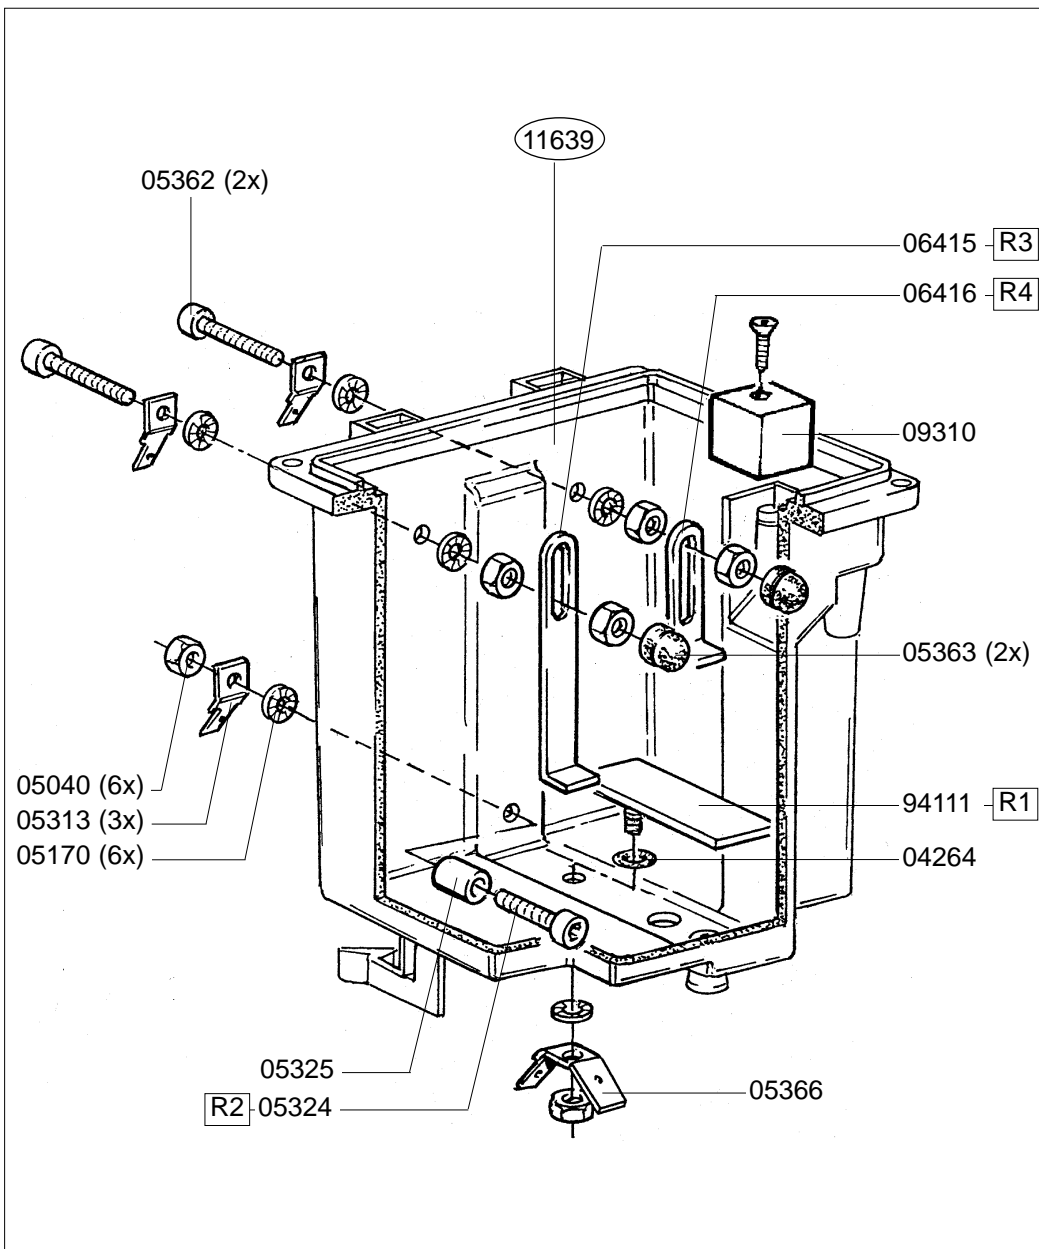

See next page

- Zie Stroomkring schema / Onderdelenlijst
- See Circuit scheme / Sparepartlist
- Voir Circuit schéma / Liste des pieces de rechanges
- Sieh Stromkreis schema / Ersatzteilliste

Type : A 200W	From mach.nr. : 3G22653	Page : 1-2
Artikel : 10241	Date : 09/97	Rev. : 11 09-09-97
		Drawer : A.V.
		Date : 27-10-93

Rated voltage : 1N~220V-240V 50/60Hz	Spare Part Info	***** Animo ***** Assen - Holland
--------------------------------------	------------------------	---

Type : A 200W	From mach.nr. : 3G22653	Page : 2-2	Drawer : A.V.
Artikel : 10241	Date : 09/97	Rev. : 11 09-09-97	Date : 27-10-93
Rated voltage : 1N~220V-240V 50/60Hz	Spare Part Info	***** Animo ***** Assen - Holland	