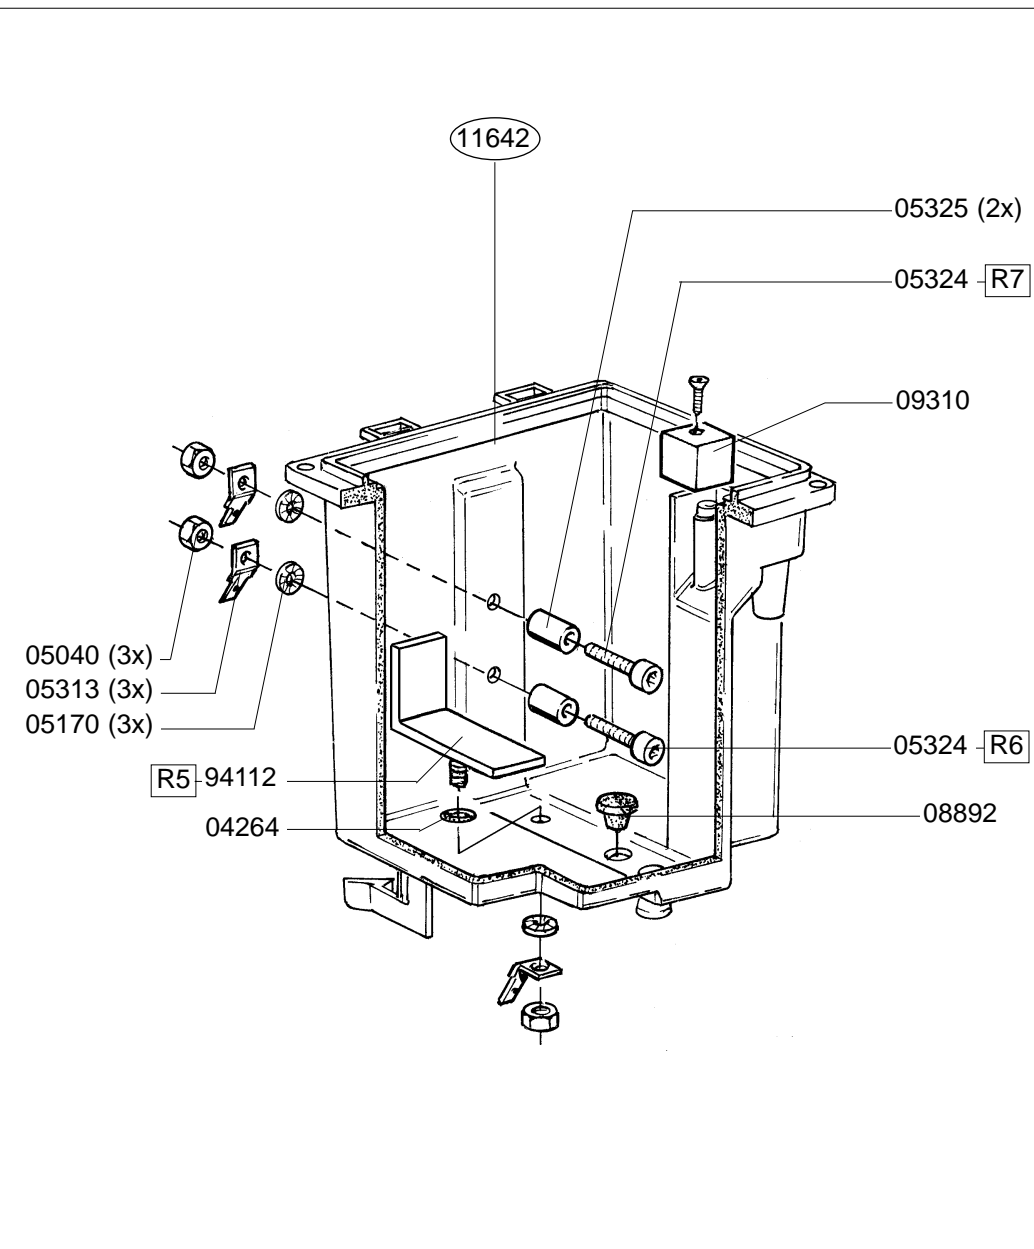

See next page

- Zie Stroomkring schema / Onderdelenlijst
- See Circuit scheme / Sparepartlist
- Voir Circuit schéma / Liste des pieces de rechanges
- Sieh Stromkreis schema / Ersatzteilliste

Type : A 200W	From mach.nr. : 3G22653	Page : 1-2
Artikel : 10241	Date : 09/97	Rev. : 11 09-09-97
		Drawer : A.V.
		Date : 27-10-93

Rated voltage : 1N~220V-240V 50/60Hz	Spare Part Info	***** Animo ***** Assen - Holland
--------------------------------------	------------------------	---

Type : A 200W	From mach.nr. : 3G22653	Page : 2-2	Drawer : A.V.
Artikel : 10241	Date : 09/97	Rev. : 11 09-09-97	Date : 27-10-93
Rated voltage : 1N~220V-240V 50/60Hz	Spare Part Info	***** Animo ***** Assen - Holland	