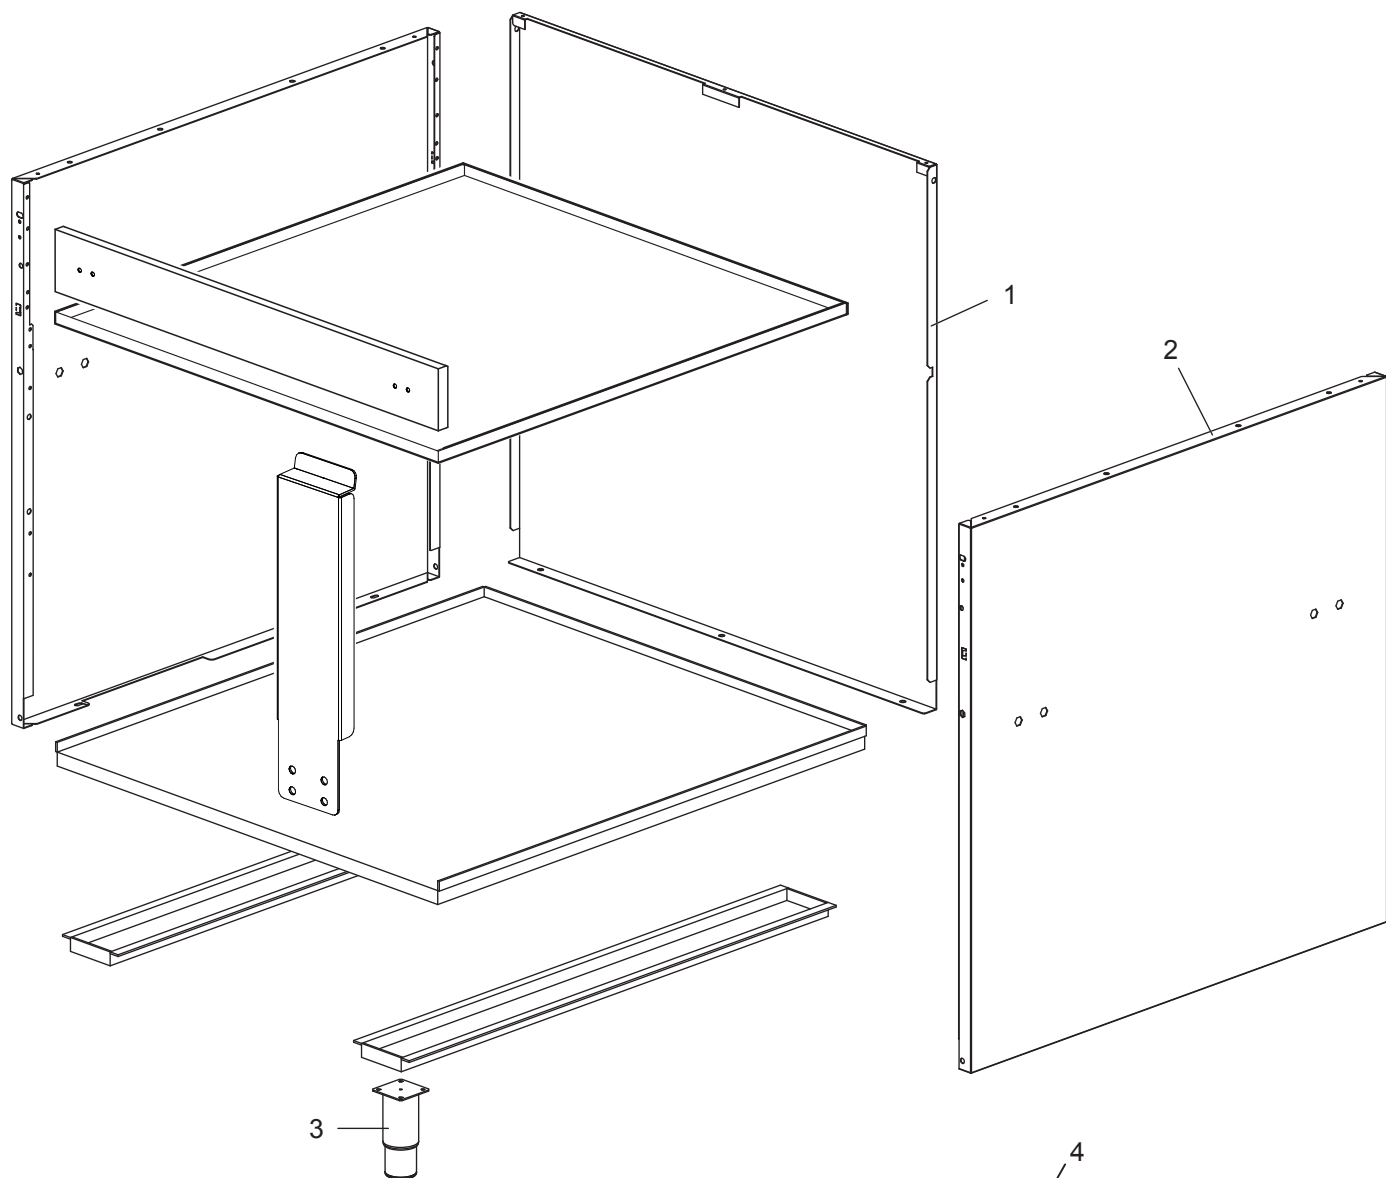

As Informações e desenhos podem estar um pouco diferente da realidade e são puramente indicativas. O fabricante pode modificar estas informações a qualquer momento sem aviso prévio.

Nr.	Code	Title	Recommended
1.	184977	GRILLE POUR CHEMINÉE	
2.	184458	PLAN DE CUISSON	
3.	RIC0004752	RESISTANCE 2,25KW	S
4.	163603	BOUCHON FIX.PLAQUE DOMINA	N
5.	171602	CONTROL PANEL	N
6.	176318	ELASTIC METAL CLIP -WASHER DIAM 4 MM	S
7.	171439	GAS VALVE KNOB HOUSING G4S11	S
9.	171436	COMMUTATOR KNOB	S
10.	174822	THERMOSTAT RING	S