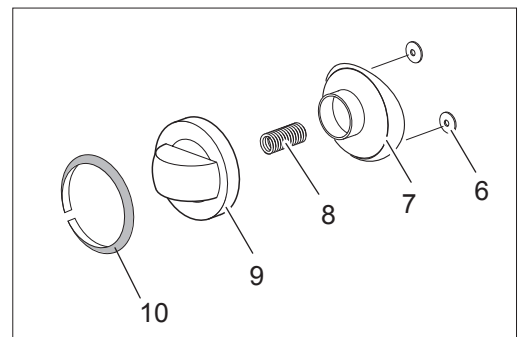

As Informações e desenhos podem estar um pouco diferente da realidade e são puramente indicativas. O fabricante pode modificar estas informações a qualquer momento sem aviso prévio.

Nr.	Code	Title	Recommended
1.	184977	GRILLE POUR CHEMINÉE	
2.	184458	PLAN DE CUISSON	
3.	RIC0004752	RESISTANCE 2,25KW	S
4.	163603	BOUCHON FIX.PLAQUE DOMINA	N
5.	171602	CONTROL PANEL	N
6.	176318	ELASTIC METAL CLIP -WASHER DIAM 4 MM	S
7.	171439	GAS VALVE KNOB HOUSING G4S11	S
9.	171436	COMMUTATOR KNOB	S
10.	174822	THERMOSTAT RING	S