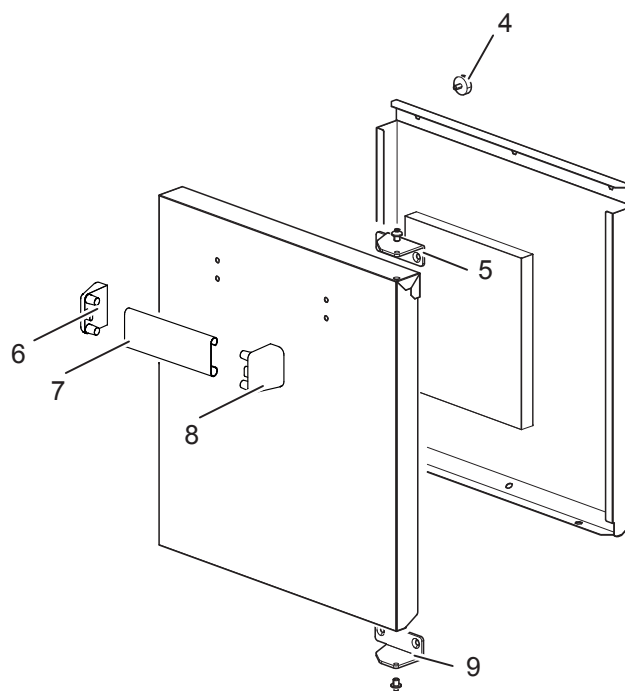

As Informações e desenhos podem estar um pouco diferente da realidade e são puramente indicativas. O fabricante pode modificar estas informações a qualquer momento sem aviso prévio.

Nr.	Code	Title	Recommended
1.	184977	GRILLE POUR CHEMINÉE	
2.	184458	PLAN DE CUISSON	
3.	RIC0004752	RESISTANCE 2,25KW	S
4.	163603	BOUCHON FIX.PLAQUE DOMINA	N
5.	171602	CONTROL PANEL	N
6.	176318	ELASTIC METAL CLIP -WASHER DIAM 4 MM	S
7.	171439	GAS VALVE KNOB HOUSING G4S11	S
9.	171436	COMMUTATOR KNOB	S
10.	174822	THERMOSTAT RING	S