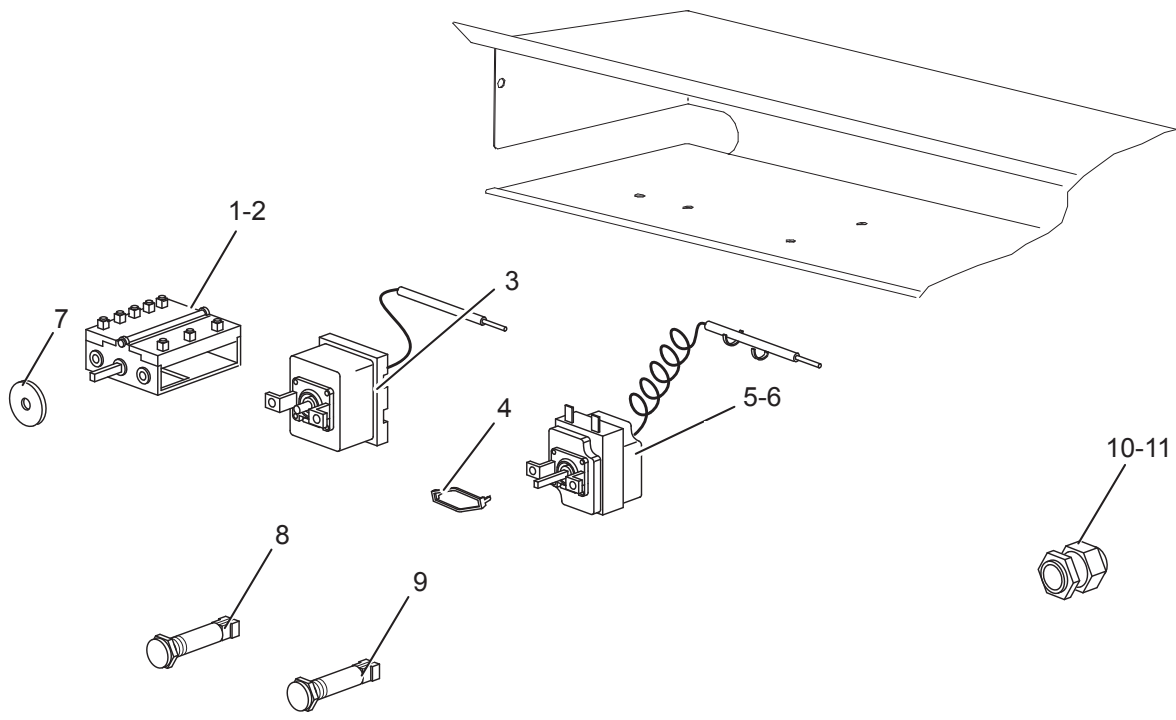

Nr.	Code	Title	Recommended
1.	RTBF900007	COMMUTATEUR EFT47/46 4941015300	S
4.	RTCU900112	ETRIER, HAUT COMM/THERM 617079	S
5.	RIC0004643	ET99 THERMOSTAT	S
7.	RTCU800185	JOINT BARRE COMMUTATEUR	S
8.	166465	LAMPE-TEMOIN VERT SL-CO27500	S
9.	166466	LAMPE-TEMOIN ORANGE SL-CO27500	S
10.	RTBF800138	CABLE PG21 53015050+D53019050C	N