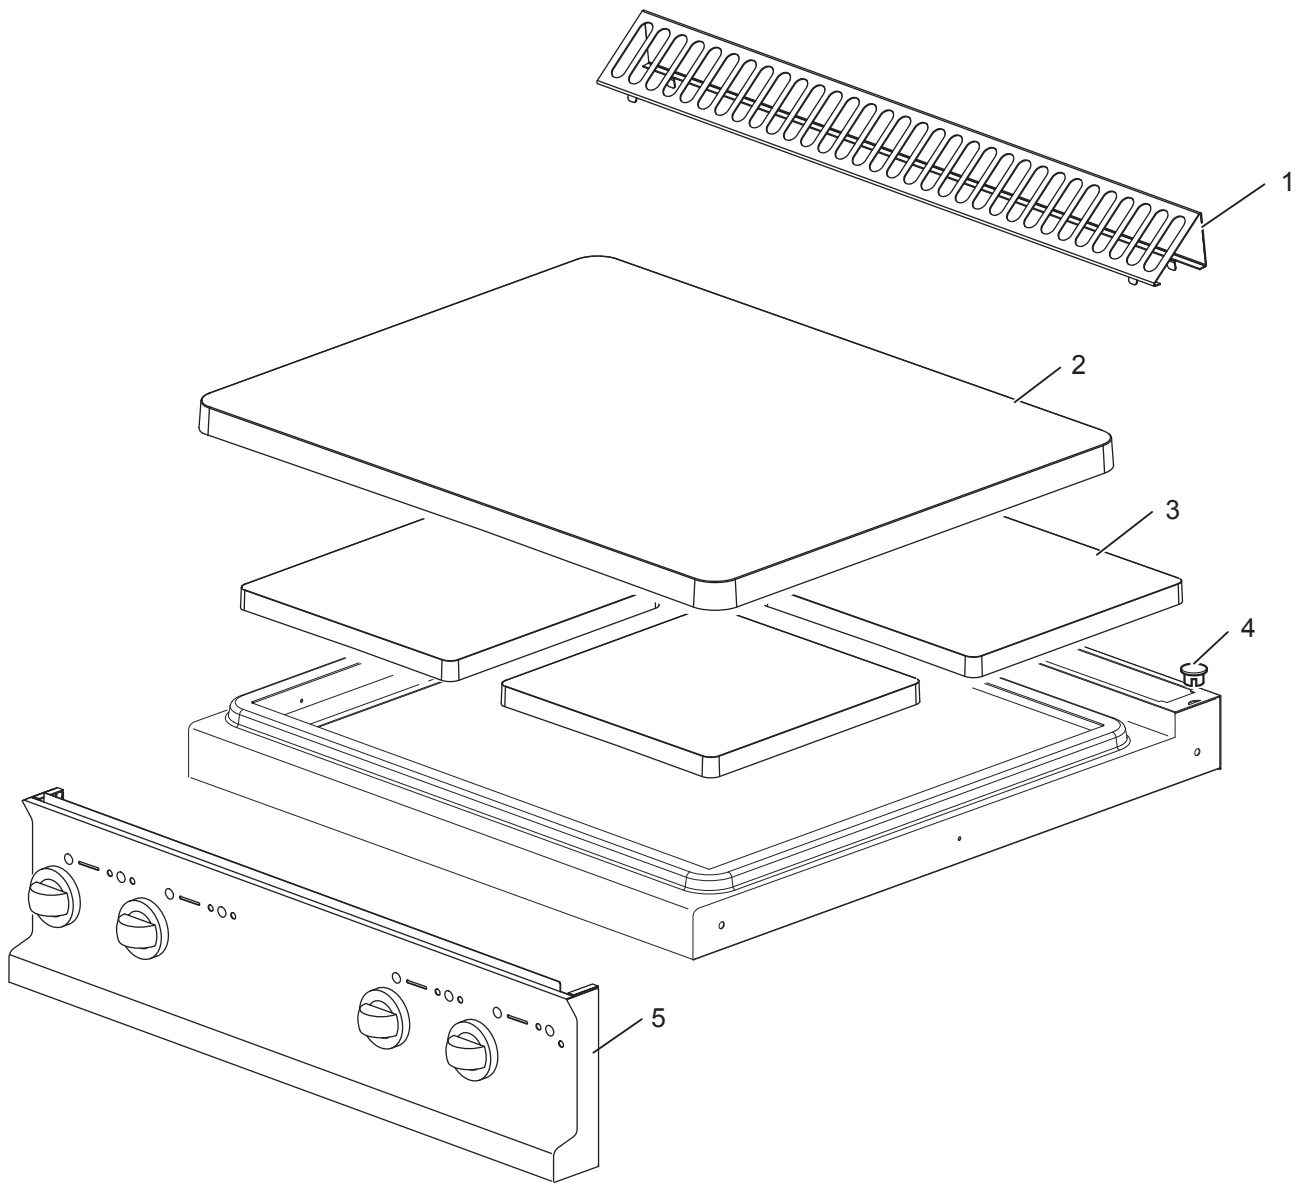

As Informações e desenhos podem estar um pouco diferente da realidade e são puramente indicativas. O fabricante pode modificar estas informações a qualquer momento sem aviso prévio.

Nr.	Code	Title	Recommended
1.	184977	GRILLE POUR CHEMINÉE	
2.	184458	PLAN DE CUISSON	
3.	RIC0004752	RESISTANCE 2,25KW	S
4.	163603	BOUCHON FIX.PLAQUE DOMINA	N
5.	171602	CONTROL PANEL	N
6.	176318	ELASTIC METAL CLIP -WASHER DIAM 4 MM	S
7.	171439	GAS VALVE KNOB HOUSING G4S11	S
9.	171436	COMMUTATOR KNOB	S
10.	174822	THERMOSTAT RING	S