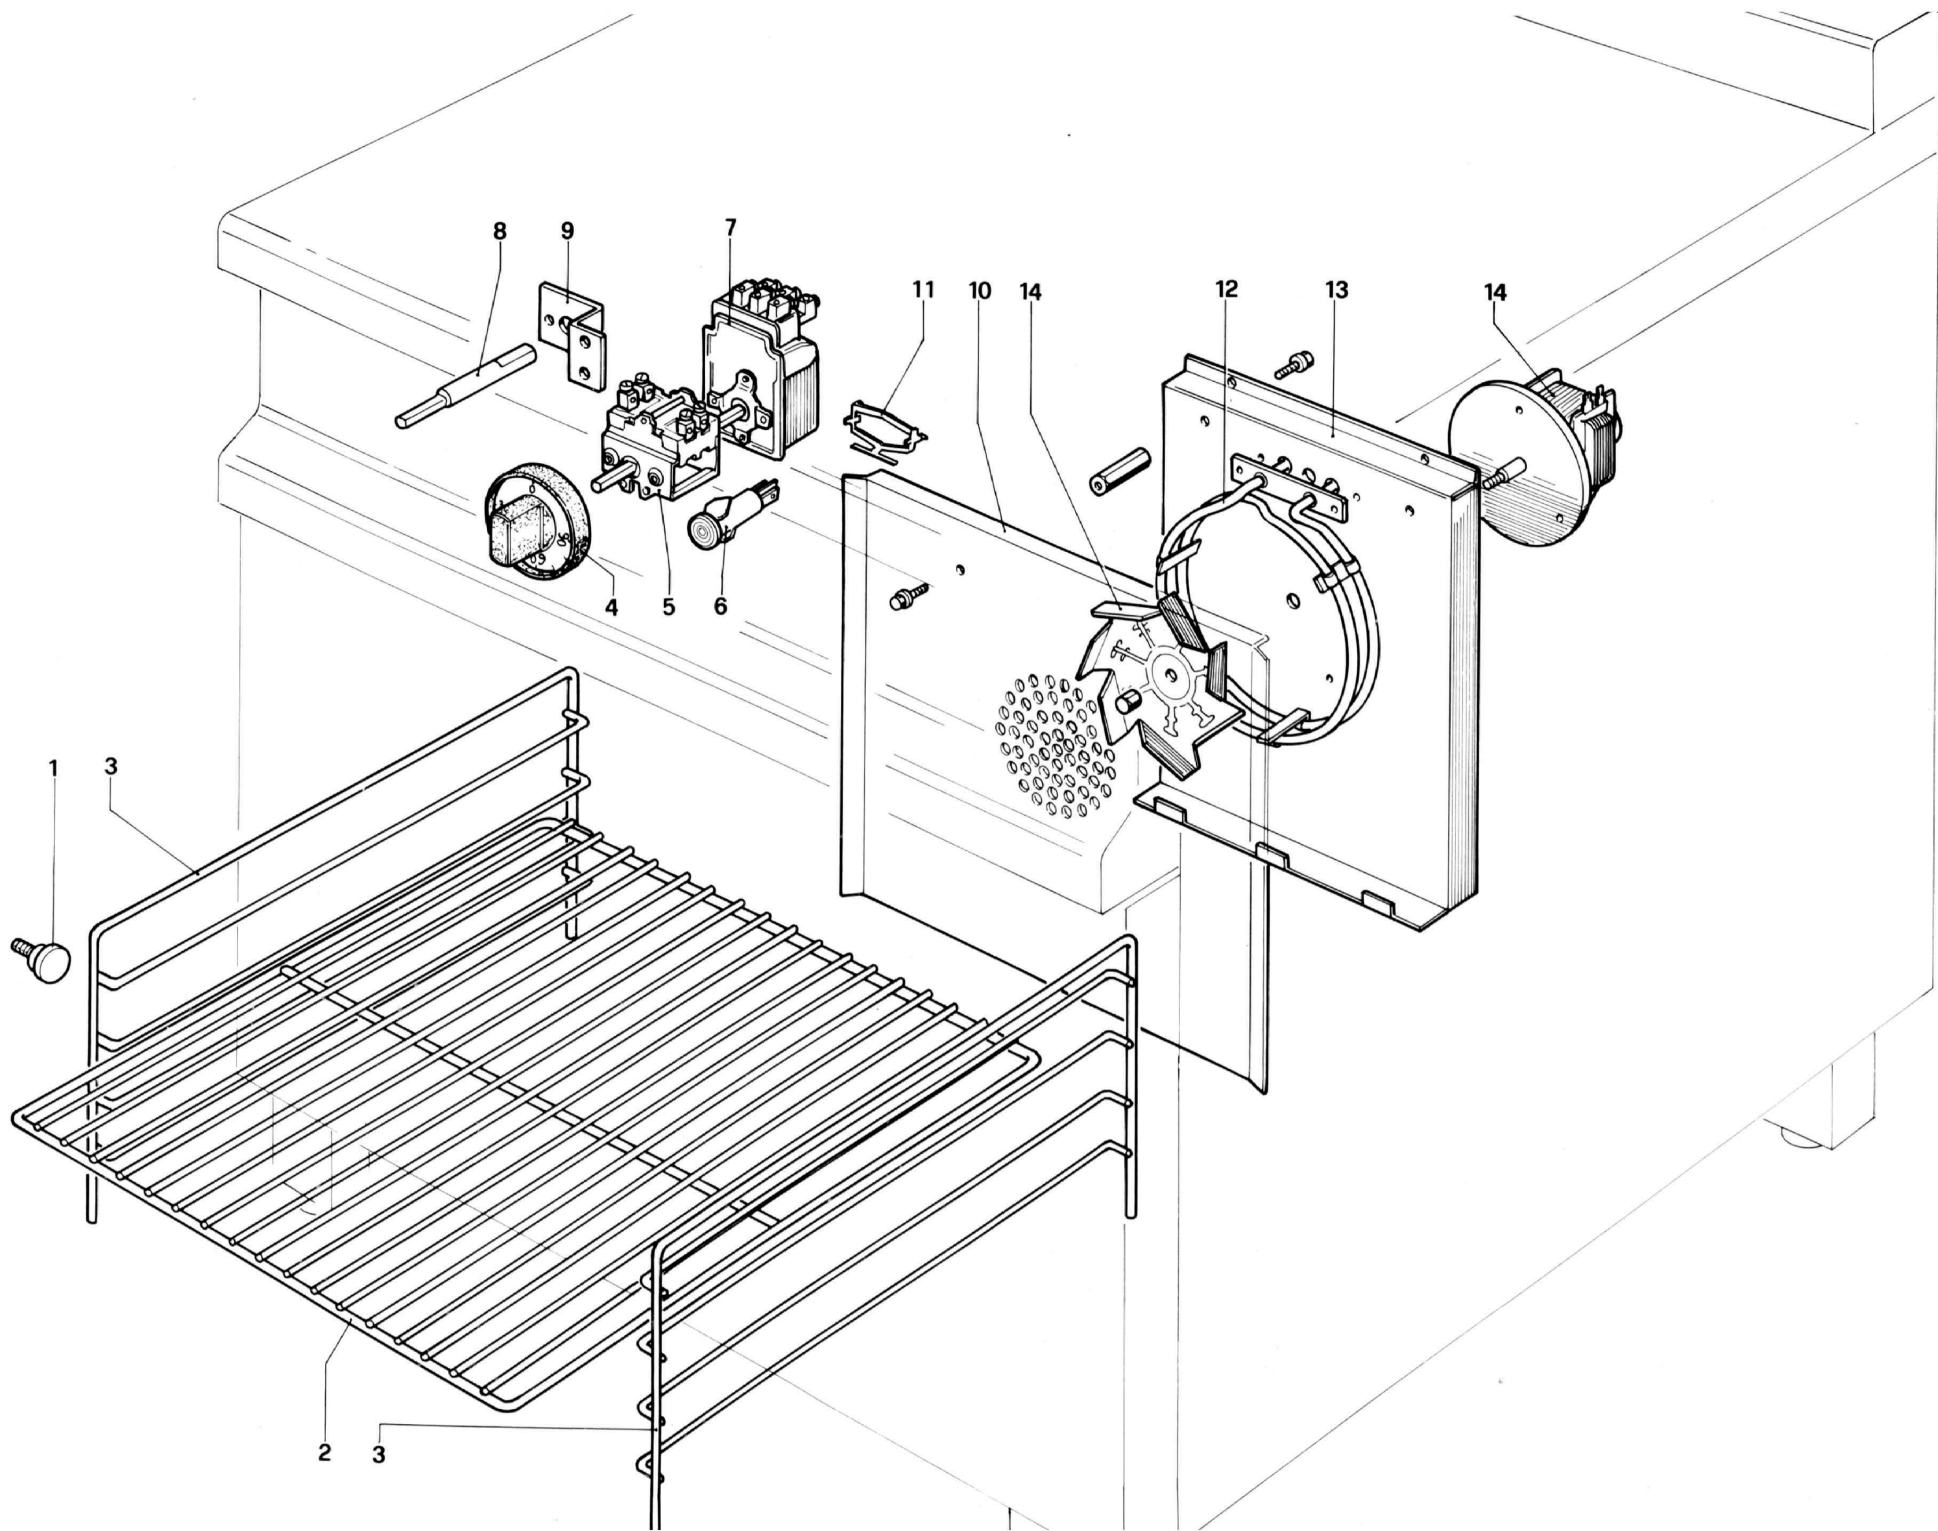

3 4 5

2 1

1

2

6 7

3 5 4

TAV. 61		IMPIANTO ELETTRICO E2A/R	EQUIPMENTS ÉLECTRIQUE	ELECTRIC SYSTEM	ELEKTRISCHE ANLAGE	E2A	E2AR
	Codice	Denominazione	Denominaton	Denominaton	Bezeichnung		
1	RTCU800115	Piastra elettrica 3 KW 240V	Plaque électrique 3 KW 240 V	Electric plate 3 KW 240 V	Elektrische Platte 3 KW 240 V	X	X
2	PACU800356	Coperchio piastra	Couvercle de la plaque	Plate cover	Plattenabdeckung	X	X
3	RTCU800059	Monopola commutatore	Bouton du commutateur	Commutator knob	Kommutatorkugelgriff	X	X
4	RTCU900290	Lampada spia verde	Lampe témoin verte	Green warning light	Grüne Kontrolleuchtenbirne	X	X
5	RTCU700078	Commutatore piastra	Commutateur de la plaque	Plate commutator	Elektroplatten-Kommutator	X	X
6	RTBF900045	Morsettiera 6 poli	Groupe de connection des cable 6 pôles	Terminal bloc 6 poles	Klemmenbrett 6 polig	X	X
7	PABF800120	Squadretta per morsettiera	Bicone Ø 4	Bicone Ø 4	Zweikegel Ø 4	X	X