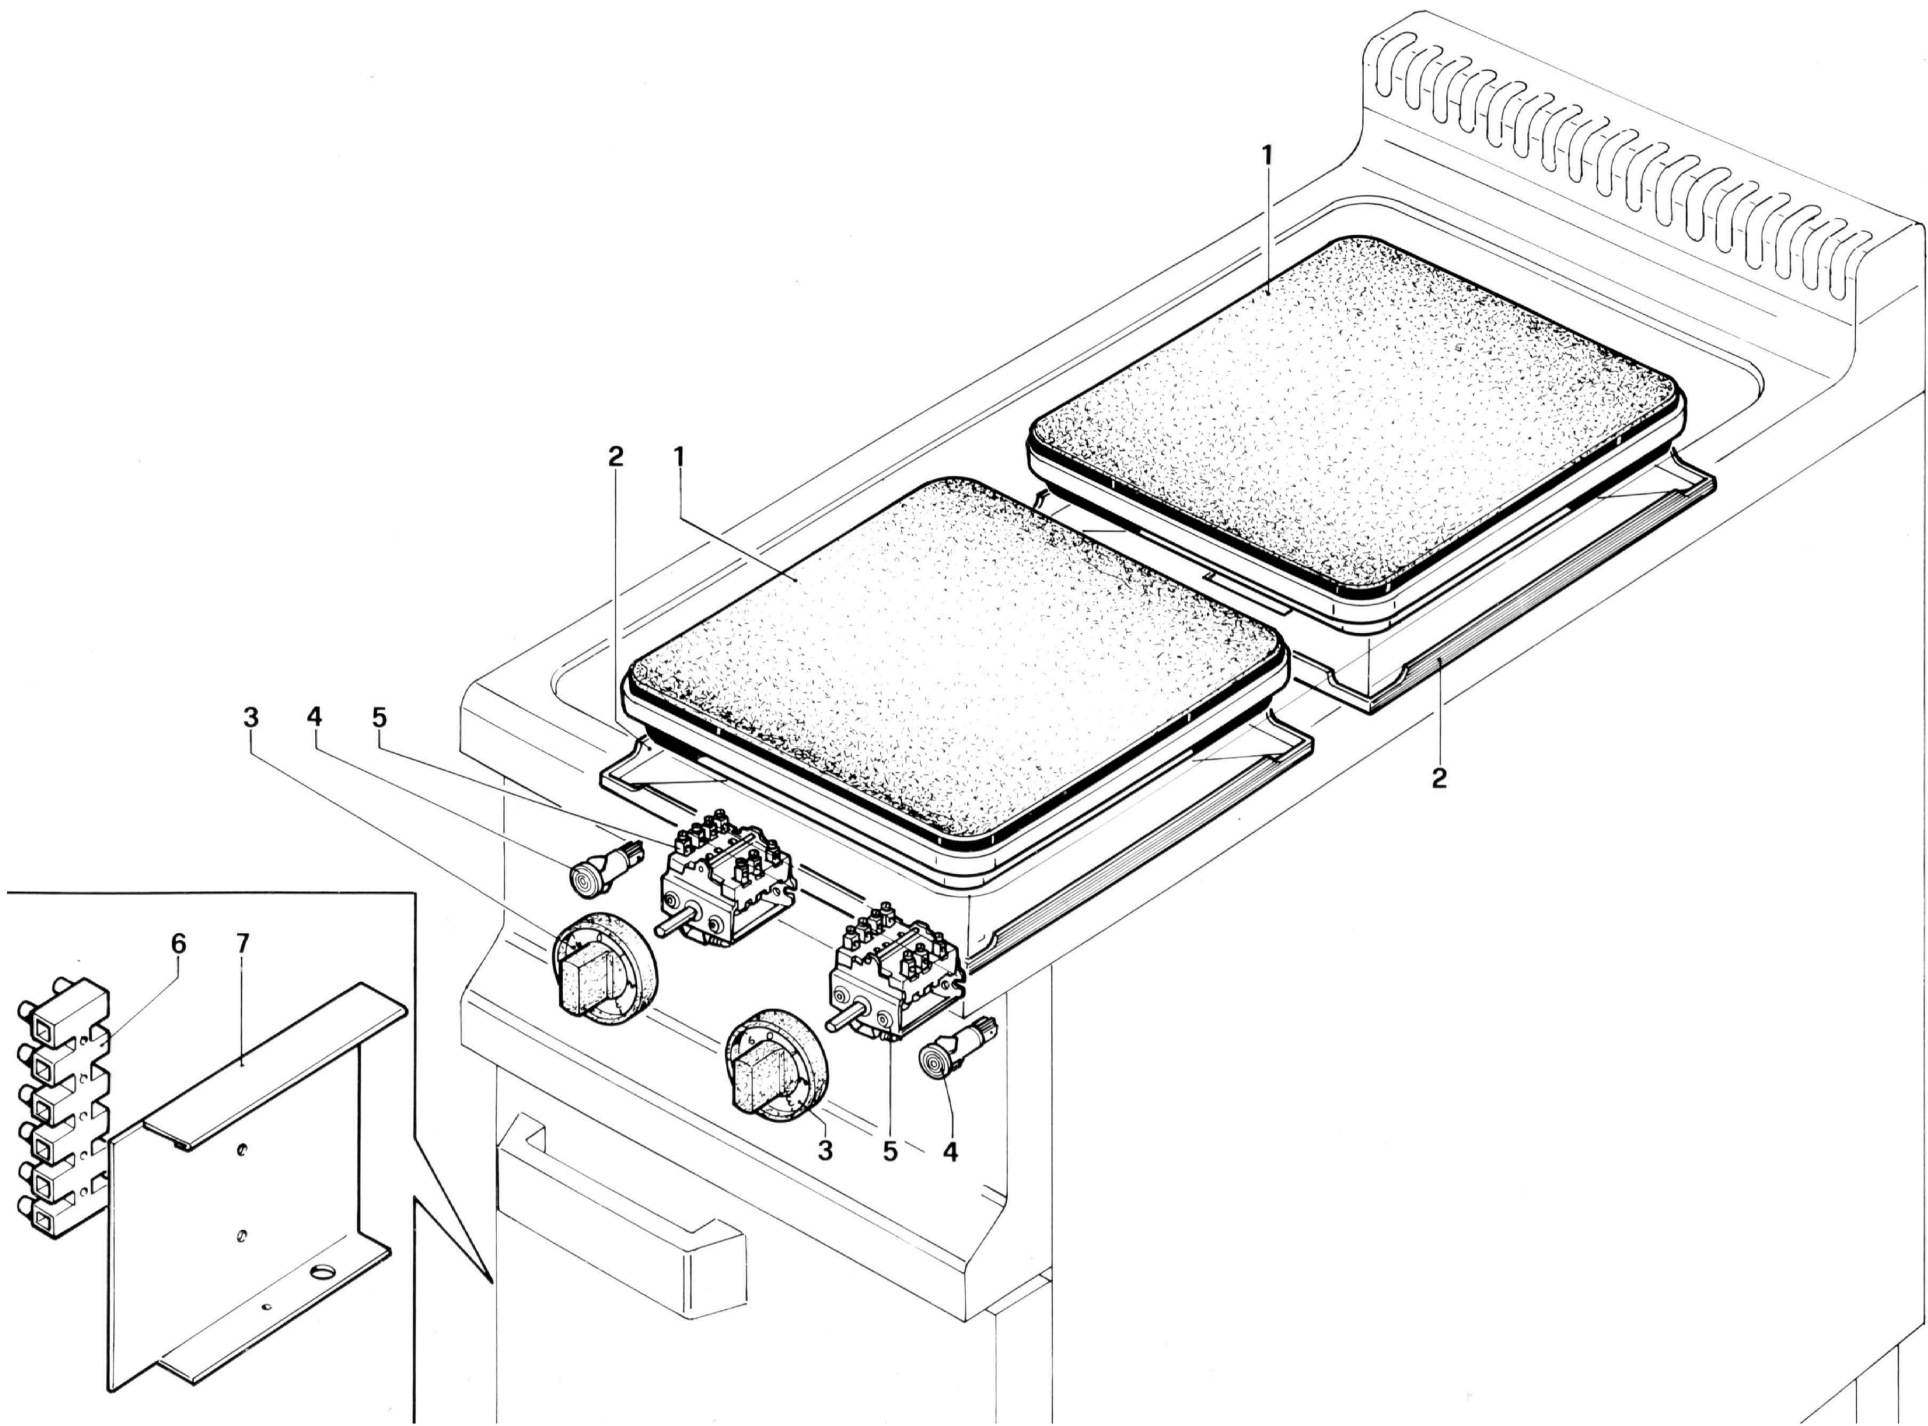

TAV. 60		STRUTTURA E2A/R	STRUCTURE	STRUCTURE	STRUKTUR	E2A	E2AR
	Codice	Denominazione	Denominaton	Denominaton	Bezeichnung		
1	RTCU800001	Terminale maniglia	Términale de la poignée	Handle terminal	Griffanschluß	X	X
2	PACU800122	Maniglia porta armadio	Poignée porte armoire	Cupboard handle	Türgriff	X	X
3	PACU800067	Porta armadio	Porte de l'armoire	Cupboard door	Schranktür	X	X
4	MPLAN40N00	Lana S/clima	Laine s/clima	S/clima wool	Isoliermaterial	X	X
5	PACU800157	Contoporta	Contre porte	Counter door	Gegentür	X	X
6	RTBF800016	Attacco magnetico	Attaque magnetique	Magnetic connection	Magnetanschluß	X	X
7	RTBF800021	Gommino porta	Bouchon de la porte	Door rubber cap	Türgummi	X	X
8	RTCU700051	Bussola porta	Douille de la porte	Door bush	Türbuchse	X	X
9	PABF900104	Cerniera inferior	Charnière inférieure	Lower hinge	Untere Türangel	X	X
10	GACU800037	Cerniera superiore	Charnière supérieure	Upper hinge	Rechte Türangel	X	X
11	PACU700194	Piastrina fissaggio cerniera	Egierre pour fixer la charnière	Hinge fixing bracket	Scharnierbefestigungsplät	X	X
12	RTCU800029	Griglia armadio	Grille d l'armoire	Cupboard shelf	Schrankrost	X	X
13	RTBF800017	Griglia laterale armadio	Grille latérale armoire	Lateral cupboard grate	Seitenrost	X	X
14	RTCU700002	Attacco laterale	Attaque latéral	Lateral connection	Seitenanschluß	X	X
15	GACU800105	Cruscotto	Panneau de contrôle	Control panel	Stirnbrett		X
15	GACU800106	Cruscotto	Panneau de contrôle	Control panel	Stirnbrett	X	
16	PACU800360	Fianco sinistro	Côté gauche	Left side	Linke Seite	X	X
17	GACU800113	Placca	Plan de cuisson	Cooking plate	Platte	X	X
18	GACU800013	Griglia caminetto	Grille de la cheminée	Chimney grate	Schornsteinrost	X	X
19	PACU800024	Posteriore inox	Panneau postérieur	Back panel	Inox-Rückwand	X	X
20	PABF800103	Cielo armadio	Ciel de l'armoire	Cupboard ceiling	Schrankdecke		X
21	PACU800349	Schienale intero	Panneau intérieur	Internal panel	Innenriemchen		X
21	PACU800350	Schienale intero	Panneau intérieur	Internal panel	Innenriemchen	X	
22	RTTAV00006	Supporto regolatore	Régulateur du pied	Foot regulator	Reglerhalterung	X	X
23	PACU800103	Piedino inox	Pied inox	Stainless steel foot	Inox-Fuß	X	X
24	RTCU800022	Regolatore piedino	Régulateur du pied	Foot regulator	Fussregler	X	X
25	GACU800053	Basamento	Soubassement	Base	Untergestell	X	X
26	GACU800033	Cassone armadio	Chassis armoire	Cupboard body	Schrankschublade	X	X
27	PACU800009	Fianco destro	Côté droite	Right side	Rechte Seite	X	X
28	PACU800355	Controcruscotto	Contre panneau de contrôle	Counter dash board	Gegenstirnbrett	X	X