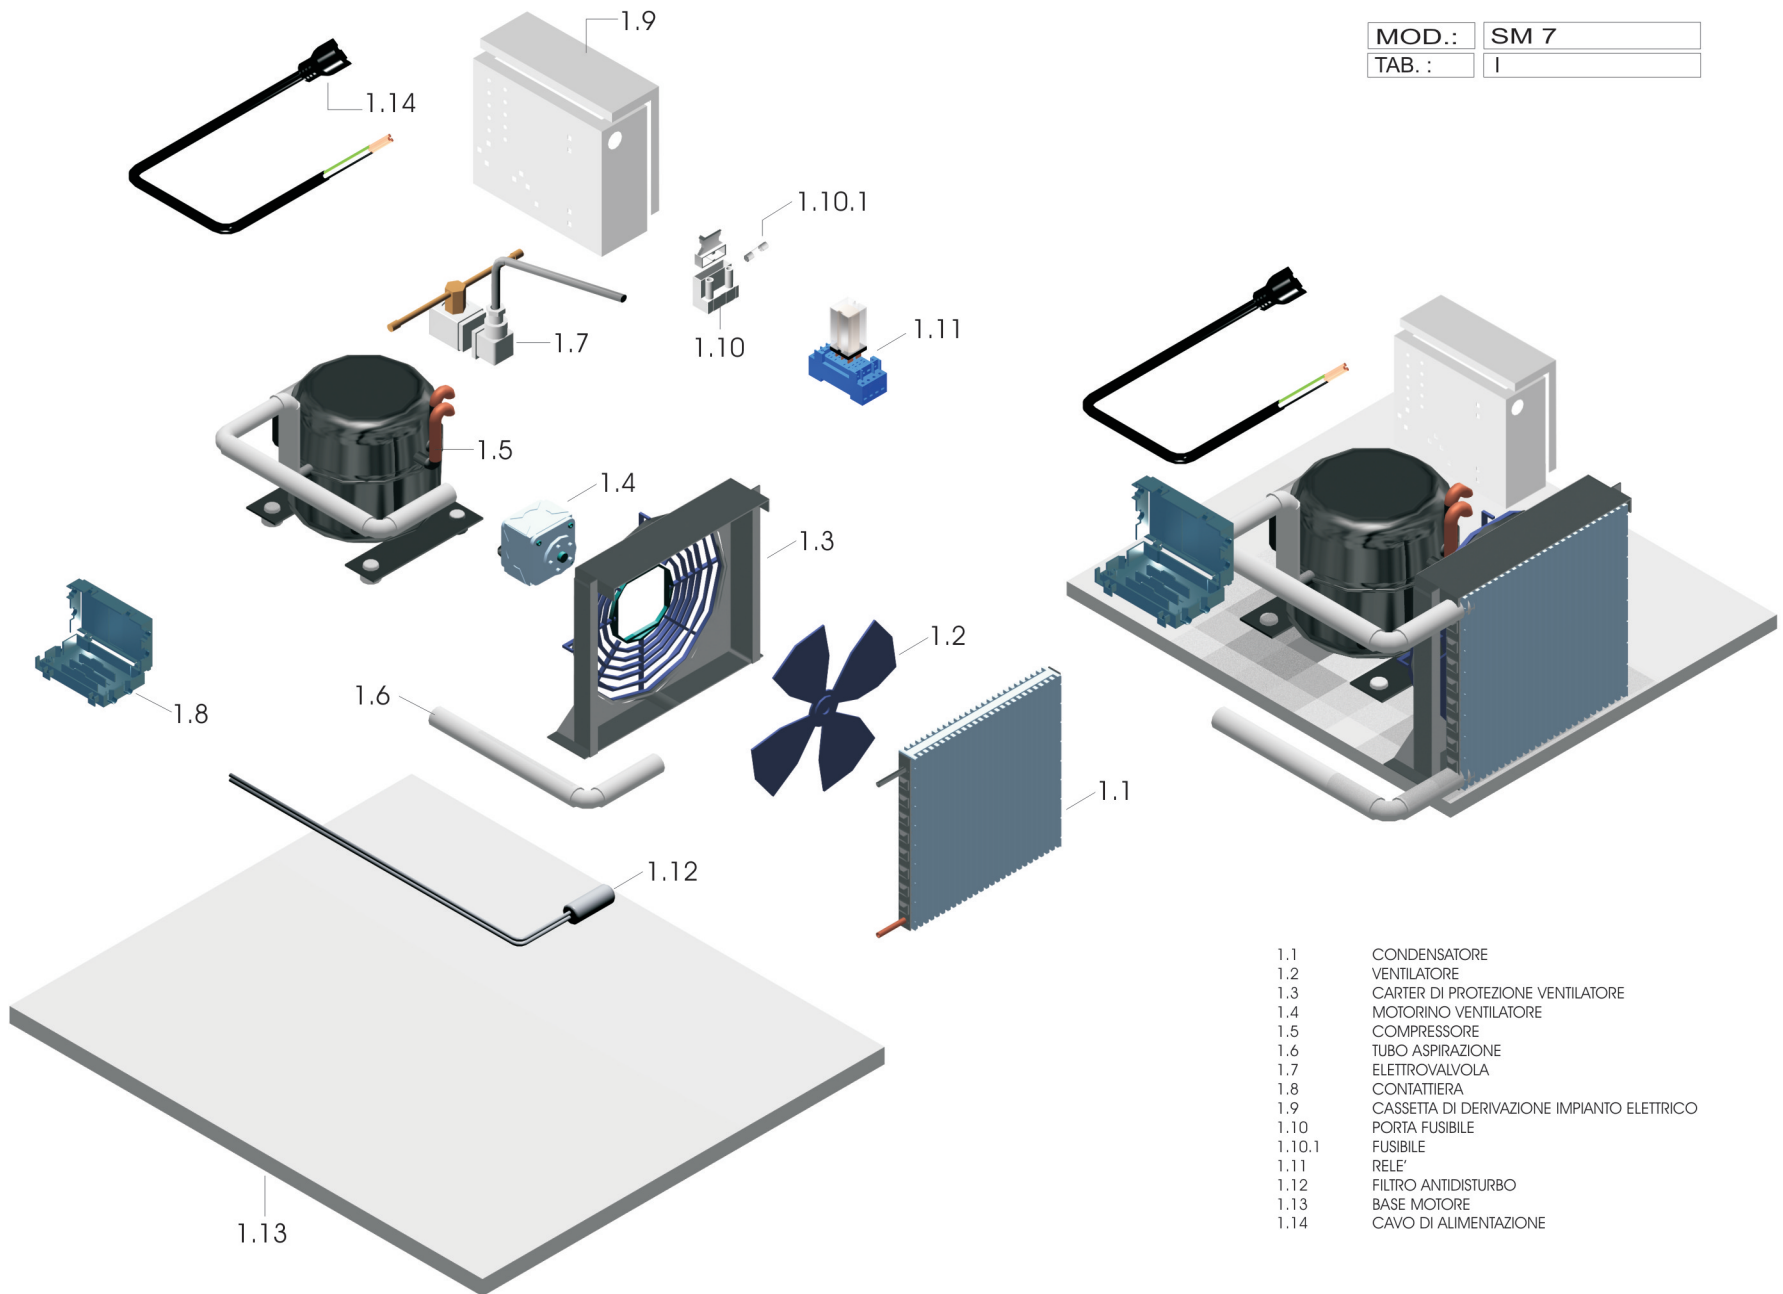

**Kühlung  
Kühlschränke**

Artikel-Nr. 621022 (CEI-M70)

---

**Explosionszeichnung / Ersatzteile**

---

Bitte bei Ersatzteilbestellung immer Seriennummer mit angeben!

MOD.:	SM 7
TAB.:	I

- 1.1 CONDENSATORE
- 1.2 VENTILATORE
- 1.3 CARTER DI PROTEZIONE VENTILATORE
- 1.4 MOTORINO VENTILATORE
- 1.5 COMPRESSORE
- 1.6 TUBO ASPIRAZIONE
- 1.7 ELETTROVALVOLA
- 1.8 CONTATTIERA
- 1.9 CASSETTA DI DERIVAZIONE IMPIANTO ELETTRICO
- 1.10 PORTA FUSIBILE
- 1.10.1 FUSIBILE
- 1.11 RELE'
- 1.12 FILTRO ANTIDISTURBO
- 1.13 BASE MOTORE
- 1.14 CAVO DI ALIMENTAZIONE

MOD.:	SM 7
TAB.:	II

- 2.1 VASCHETTA RACCOLTA ACQUA DI CONDENZA MANUALE
- 2.1.1 GUIDE PER VASCHETTA RACCOLTA ACQUA DI CONDENZA
- 2.2 GRIGLIA PLASTIFICATA
- 2.2.1 GUIDA REGGIGRIGLIA
- 2.3 CREMAGLIERA ANTERIORE
- 2.4 CREMAGLIERA POSTERIORE
- 2.5 PIEDE REGOLABILE IN PVC
- 2.6 RUOTA GIREVOLE CON FRENO
- 2.7 RUOTA FISSA

MOD.:	SM 7
TAB.:	III

- 3.1 FRONTE PORTASTRUMENTI
- 3.1.1 TAPPO COPRIFORO SERRATURA
- 3.2 SERRATURA (OPTIONAL)
- 3.3 CENTRALINA ELETTRONICA ID 974 (ID232)
- 3.3.1 SONDA NTC
- 3.4 CENTRALINA ELETTRONICA XR 60 C
- 3.5 INTERRUOTORE BIBOLARE
- 3.6 EVAPORATORE
- 3.7 MOTORINO VENTILATORE
- 3.8 PALA VENTILATORE
- 3.9 PROTEZIONE EVAPORATORE
- 3.10 TUBI RAME MANDATA / ASPIRAZIONE
- 3.11 GUAINA TERMICA ARMAFLEX
- 3.12 MICROINTERRUTTORE
- 3.13 COPRI MICROINTERRUTTORE
- 3.14 MASCHERINA EVAPORATORE

MOD.:	SM 7
TAB.:	IV

- 4.1 PORTA CON MANIGLIA INCASSATA
- 4.1.1 GUARNIZIONE PORTA
- 4.2 STAFFA IN ALLUMINIO SUPERIORE
- 4.3 PERNO ADATTATORE SUPERIORE
- 4.4 BOCCOLA IN NYLON
- 4.5 PERNO ADATTATORE INFERIORE
- 4.6 BOCCOLA FERMA PORTA
- 4.7 STAFFA IN ALLUMINIO INFERIORE