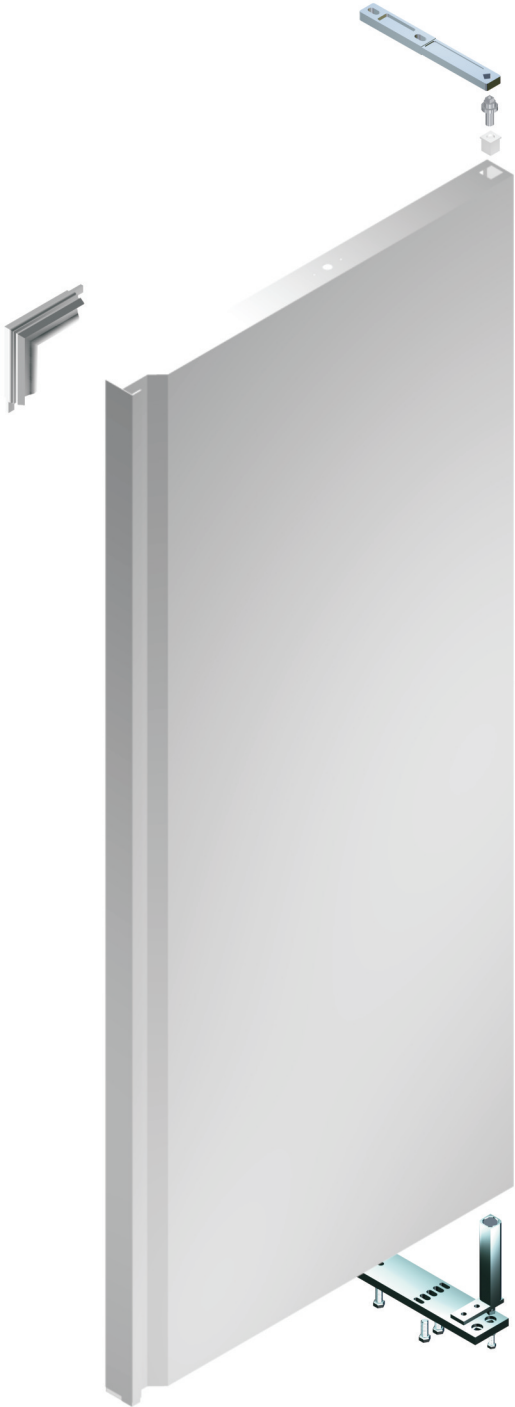

**Kühlung  
Kühlschränke**

Artikel-Nr. 621022 (CEI-M70)

---

**Explosionszeichnung / Ersatzteile**

---

Bitte bei Ersatzteilbestellung immer Seriennummer mit angeben!

MOD.:	SM 7
TAB.:	I

- 1.1 CONDENSATORE
- 1.2 VENTILATORE
- 1.3 CARTER DI PROTEZIONE VENTILATORE
- 1.4 MOTORINO VENTILATORE
- 1.5 COMPRESSORE
- 1.6 TUBO ASPIRAZIONE
- 1.7 ELETTROVALVOLA
- 1.8 CONTATTIERA
- 1.9 CASSETTA DI DERIVAZIONE IMPIANTO ELETTRICO
- 1.10 PORTA FUSIBILE
- 1.10.1 FUSIBILE
- 1.11 RELE'
- 1.12 FILTRO ANTIDISTURBO
- 1.13 BASE MOTORE
- 1.14 CAVO DI ALIMENTAZIONE

MOD.:	SM 7
TAB.:	II

- 2.1 VASCHETTA RACCOLTA ACQUA DI CONDENZA MANUALE
- 2.1.1 GUIDE PER VASCHETTA RACCOLTA ACQUA DI CONDENZA
- 2.2 GRIGLIA PLASTIFICATA
- 2.2.1 GUIDA REGGIGRIGLIA
- 2.3 CREMAGLIERA ANTERIORE
- 2.4 CREMAGLIERA POSTERIORE
- 2.5 PIEDE REGOLABILE IN PVC
- 2.6 RUOTA GIREVOLE CON FRENO
- 2.7 RUOTA FISSA

MOD.:	SM 7
TAB.:	III

- 3.1 FRONTE PORTASTRUMENTI
- 3.1.1 TAPPO COPRIFORO SERRATURA
- 3.2 SERRATURA (OPTIONAL)
- 3.3 CENTRALINA ELETTRONICA ID 974 (ID232)
- 3.3.1 SONDA NTC
- 3.4 CENTRALINA ELETTRONICA XR 60 C
- 3.5 INTERRUOTORE BIBOLARE
- 3.6 EVAPORATORE
- 3.7 MOTORINO VENTILATORE
- 3.8 PALA VENTILATORE
- 3.9 PROTEZIONE EVAPORATORE
- 3.10 TUBI RAME MANDATA / ASPIRAZIONE
- 3.11 GUAINA TERMICA ARMAFLEX
- 3.12 MICROINTERRUTTORE
- 3.13 COPRI MICROINTERRUTTORE
- 3.14 MASCHERINA EVAPORATORE

MOD.:	SM 7
TAB.:	IV

- 4.1 PORTA CON MANIGLIA INCASSATA
- 4.1.1 GUARNIZIONE PORTA
- 4.2 STAFFA IN ALLUMINIO SUPERIORE
- 4.3 PERNO ADATTATORE SUPERIORE
- 4.4 BOCCOLA IN NYLON
- 4.5 PERNO ADATTATORE INFERIORE
- 4.6 BOCCOLA FERMA PORTA
- 4.7 STAFFA IN ALLUMINIO INFERIORE