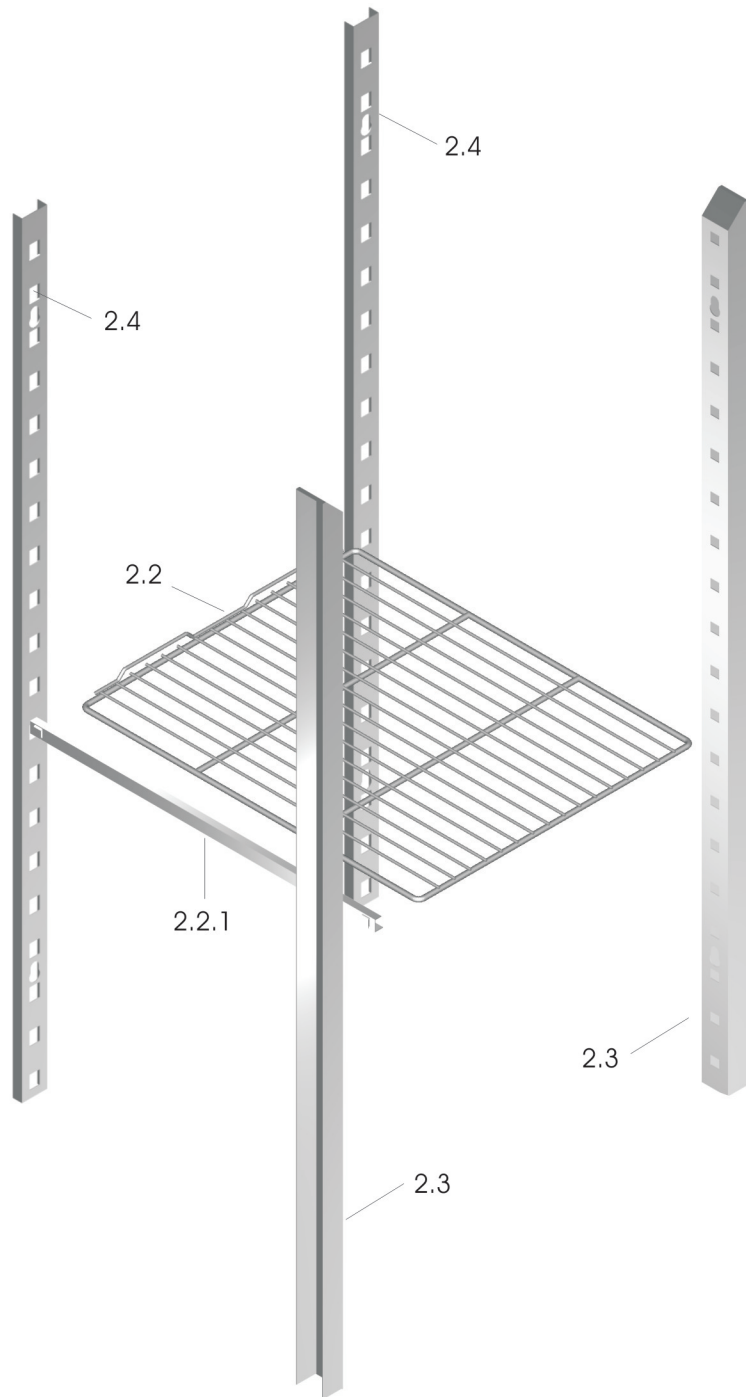

**Kühlung  
Kühlschränke**

Artikel-Nr. 621022 (CEI-M70)

---

**Explosionszeichnung / Ersatzteile**

---

Bitte bei Ersatzteilbestellung immer Seriennummer mit angeben!

MOD.:	SM 7
TAB.:	I

- 1.1 CONDENSATORE
- 1.2 VENTILATORE
- 1.3 CARTER DI PROTEZIONE VENTILATORE
- 1.4 MOTORINO VENTILATORE
- 1.5 COMPRESSORE
- 1.6 TUBO ASPIRAZIONE
- 1.7 ELETTROVALVOLA
- 1.8 CONTATTIERA
- 1.9 CASSETTA DI DERIVAZIONE IMPIANTO ELETTRICO
- 1.10 PORTA FUSIBILE
- 1.10.1 FUSIBILE
- 1.11 RELE'
- 1.12 FILTRO ANTIDISTURBO
- 1.13 BASE MOTORE
- 1.14 CAVO DI ALIMENTAZIONE

MOD.:	SM 7
TAB.:	II

- 2.1 VASCHETTA RACCOLTA ACQUA DI CONDENZA MANUALE
- 2.1.1 GUIDE PER VASCHETTA RACCOLTA ACQUA DI CONDENZA
- 2.2 GRIGLIA PLASTIFICATA
- 2.2.1 GUIDA REGGIGRIGLIA
- 2.3 CREMAGLIERA ANTERIORE
- 2.4 CREMAGLIERA POSTERIORE
- 2.5 PIEDE REGOLABILE IN PVC
- 2.6 RUOTA GIREVOLE CON FRENO
- 2.7 RUOTA FISSA

MOD.:	SM 7
TAB.:	III

- 3.1 FRONTE PORTASTRUMENTI
- 3.1.1 TAPPO COPRIFORO SERRATURA
- 3.2 SERRATURA (OPTIONAL)
- 3.3 CENTRALINA ELETTRONICA ID 974 (ID232)
- 3.3.1 SONDA NTC
- 3.4 CENTRALINA ELETTRONICA XR 60 C
- 3.5 INTERRUOTORE BIBOLARE
- 3.6 EVAPORATORE
- 3.7 MOTORINO VENTILATORE
- 3.8 PALA VENTILATORE
- 3.9 PROTEZIONE EVAPORATORE
- 3.10 TUBI RAME MANDATA / ASPIRAZIONE
- 3.11 GUAINA TERMICA ARMAFLEX
- 3.12 MICROINTERRUTTORE
- 3.13 COPRI MICROINTERRUTTORE
- 3.14 MASCHERINA EVAPORATORE

MOD.:	SM 7
TAB.:	IV

- 4.1 PORTA CON MANIGLIA INCASSATA
- 4.1.1 GUARNIZIONE PORTA
- 4.2 STAFFA IN ALLUMINIO SUPERIORE
- 4.3 PERNO ADATTATORE SUPERIORE
- 4.4 BOCCOLA IN NYLON
- 4.5 PERNO ADATTATORE INFERIORE
- 4.6 BOCCOLA FERMA PORTA
- 4.7 STAFFA IN ALLUMINIO INFERIORE