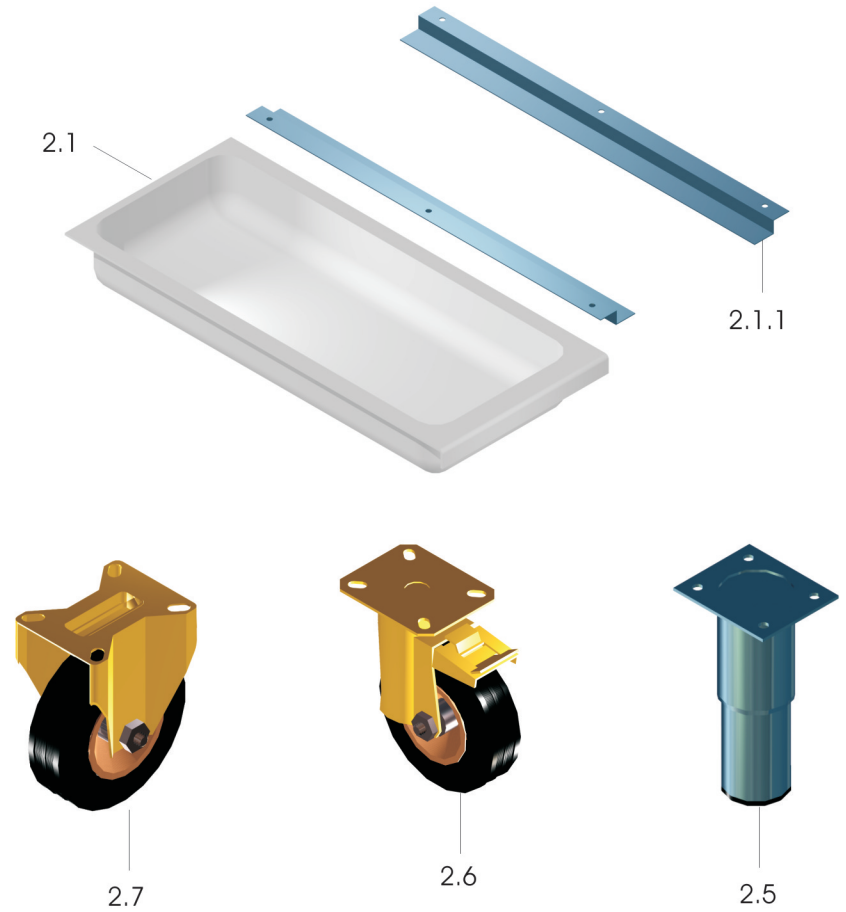

**Kühlung  
Kühlschränke**

Artikel-Nr. 621022 (CEI-M70)

---

**Explosionszeichnung / Ersatzteile**

---

Bitte bei Ersatzteilbestellung immer Seriennummer mit angeben!

MOD.:	SM 7
TAB.:	I

- 1.1 CONDENSATORE
- 1.2 VENTILATORE
- 1.3 CARTER DI PROTEZIONE VENTILATORE
- 1.4 MOTORINO VENTILATORE
- 1.5 COMPRESSORE
- 1.6 TUBO ASPIRAZIONE
- 1.7 ELETTROVALVOLA
- 1.8 CONTATTIERA
- 1.9 CASSETTA DI DERIVAZIONE IMPIANTO ELETTRICO
- 1.10 PORTA FUSIBILE
- 1.10.1 FUSIBILE
- 1.11 RELE'
- 1.12 FILTRO ANTIDISTURBO
- 1.13 BASE MOTORE
- 1.14 CAVO DI ALIMENTAZIONE

MOD.:	SM 7
TAB.:	II

- 2.1 VASCHETTA RACCOLTA ACQUA DI CONDENZA MANUALE
- 2.1.1 GUIDE PER VASCHETTA RACCOLTA ACQUA DI CONDENZA
- 2.2 GRIGLIA PLASTIFICATA
- 2.2.1 GUIDA REGGIGRIGLIA
- 2.3 CREMAGLIERA ANTERIORE
- 2.4 CREMAGLIERA POSTERIORE
- 2.5 PIEDE REGOLABILE IN PVC
- 2.6 RUOTA GIREVOLE CON FRENO
- 2.7 RUOTA FISSA

MOD.:	SM 7
TAB.:	III

- 3.1 FRONTE PORTASTRUMENTI
- 3.1.1 TAPPO COPRIFORO SERRATURA
- 3.2 SERRATURA (OPTIONAL)
- 3.3 CENTRALINA ELETTRONICA ID 974 (ID232)
- 3.3.1 SONDA NTC
- 3.4 CENTRALINA ELETTRONICA XR 60 C
- 3.5 INTERRUOTORE BIBOLARE
- 3.6 EVAPORATORE
- 3.7 MOTORINO VENTILATORE
- 3.8 PALA VENTILATORE
- 3.9 PROTEZIONE EVAPORATORE
- 3.10 TUBI RAME MANDATA / ASPIRAZIONE
- 3.11 GUAINA TERMICA ARMAFLEX
- 3.12 MICROINTERRUTTORE
- 3.13 COPRI MICROINTERRUTTORE
- 3.14 MASCHERINA EVAPORATORE

MOD.:	SM 7
TAB.:	IV

- 4.1 PORTA CON MANIGLIA INCASSATA
- 4.1.1 GUARNIZIONE PORTA
- 4.2 STAFFA IN ALLUMINIO SUPERIORE
- 4.3 PERNO ADATTATORE SUPERIORE
- 4.4 BOCCOLA IN NYLON
- 4.5 PERNO ADATTATORE INFERIORE
- 4.6 BOCCOLA FERMA PORTA
- 4.7 STAFFA IN ALLUMINIO INFERIORE