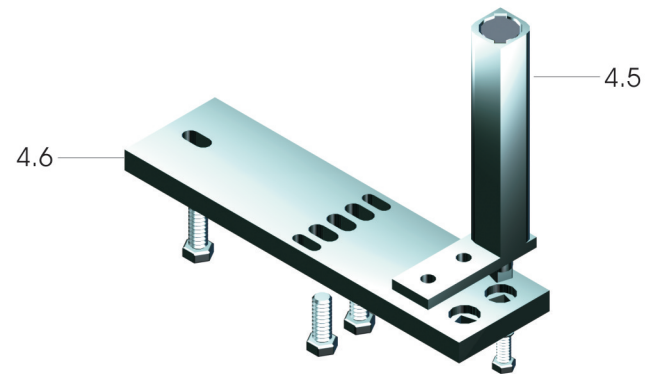

**Kühlung  
Kühlschränke**

Artikel-Nr. 621022 (CEI-M70)

---

**Explosionszeichnung / Ersatzteile**

---

Bitte bei Ersatzteilbestellung immer Seriennummer mit angeben!

MOD.:	SM 7
TAB.:	I

- 1.1 CONDENSATORE
- 1.2 VENTILATORE
- 1.3 CARTER DI PROTEZIONE VENTILATORE
- 1.4 MOTORINO VENTILATORE
- 1.5 COMPRESSORE
- 1.6 TUBO ASPIRAZIONE
- 1.7 ELETTROVALVOLA
- 1.8 CONTATTIERA
- 1.9 CASSETTA DI DERIVAZIONE IMPIANTO ELETTRICO
- 1.10 PORTA FUSIBILE
- 1.10.1 FUSIBILE
- 1.11 RELE'
- 1.12 FILTRO ANTIDISTURBO
- 1.13 BASE MOTORE
- 1.14 CAVO DI ALIMENTAZIONE

MOD.:	SM 7
TAB.:	II

- 2.1 VASCHETTA RACCOLTA ACQUA DI CONDENZA MANUALE
- 2.1.1 GUIDE PER VASCHETTA RACCOLTA ACQUA DI CONDENZA
- 2.2 GRIGLIA PLASTIFICATA
- 2.2.1 GUIDA REGGIGRIGLIA
- 2.3 CREMAGLIERA ANTERIORE
- 2.4 CREMAGLIERA POSTERIORE
- 2.5 PIEDE REGOLABILE IN PVC
- 2.6 RUOTA GIREVOLE CON FRENO
- 2.7 RUOTA FISSA

MOD.:	SM 7
TAB.:	III

- 3.1 FRONTE PORTASTRUMENTI
- 3.1.1 TAPPO COPRIFORO SERRATURA
- 3.2 SERRATURA (OPTIONAL)
- 3.3 CENTRALINA ELETTRONICA ID 974 (ID232)
- 3.3.1 SONDA NTC
- 3.4 CENTRALINA ELETTRONICA XR 60 C
- 3.5 INTERRUOTORE BIBOLARE
- 3.6 EVAPORATORE
- 3.7 MOTORINO VENTILATORE
- 3.8 PALA VENTILATORE
- 3.9 PROTEZIONE EVAPORATORE
- 3.10 TUBI RAME MANDATA / ASPIRAZIONE
- 3.11 GUAINA TERMICA ARMAFLEX
- 3.12 MICROINTERRUTTORE
- 3.13 COPRI MICROINTERRUTTORE
- 3.14 MASCHERINA EVAPORATORE

MOD.:	SM 7
TAB.:	IV

- 4.1 PORTA CON MANIGLIA INCASSATA
- 4.1.1 GUARNIZIONE PORTA
- 4.2 STAFFA IN ALLUMINIO SUPERIORE
- 4.3 PERNO ADATTATORE SUPERIORE
- 4.4 BOCCOLA IN NYLON
- 4.5 PERNO ADATTATORE INFERIORE
- 4.6 BOCCOLA FERMA PORTA
- 4.7 STAFFA IN ALLUMINIO INFERIORE