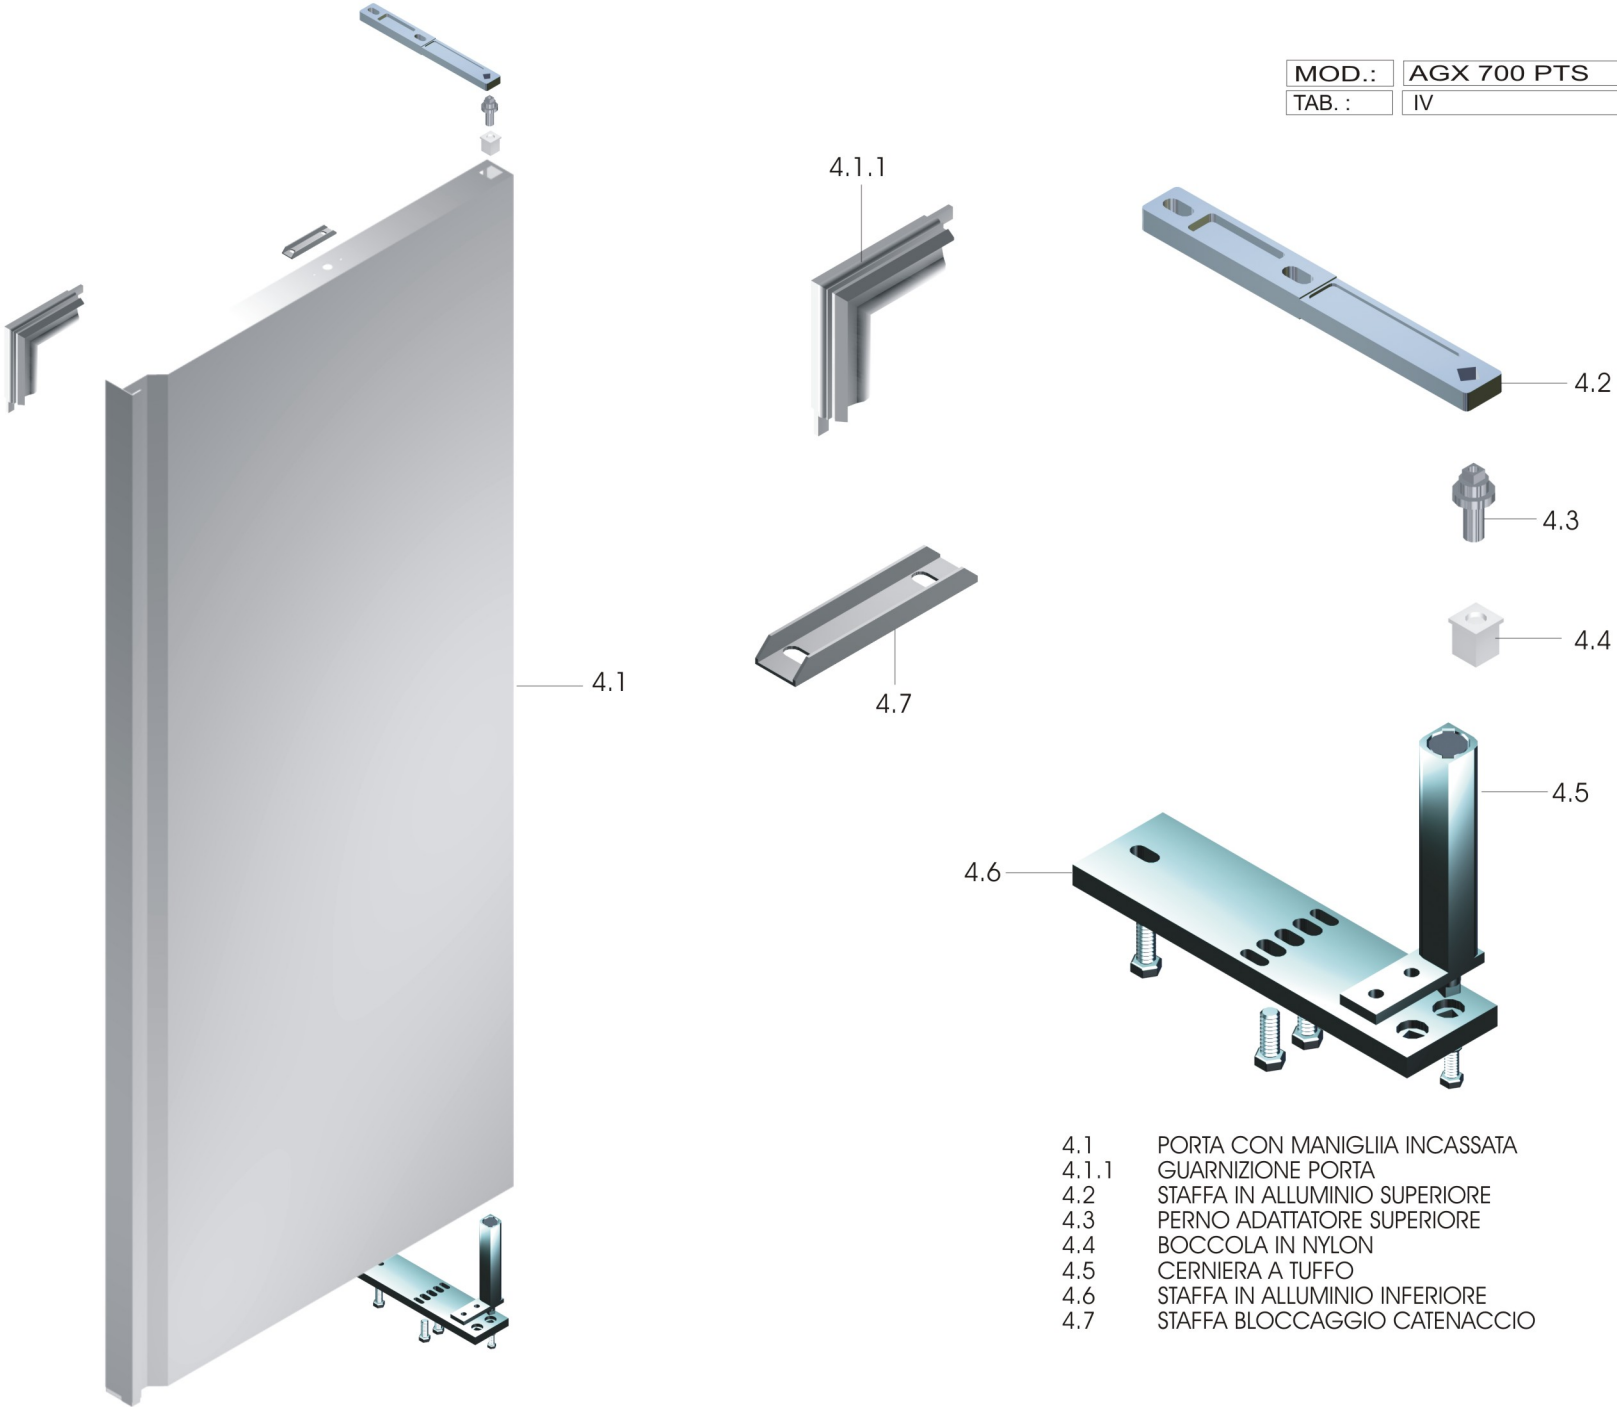

MOD.:	AGX 700 PTS
TAB.:	IV

- 4.1 PORTA CON MANIGLIA INCASSATA
- 4.1.1 GUARNIZIONE PORTA
- 4.2 STAFFA IN ALLUMINIO SUPERIORE
- 4.3 PERNO ADATTATORE SUPERIORE
- 4.4 BOCCOLA IN NYLON
- 4.5 CERNIERA A TUFFO
- 4.6 STAFFA IN ALLUMINIO INFERIORE
- 4.7 STAFFA BLOCCAGGIO CATENACCIO