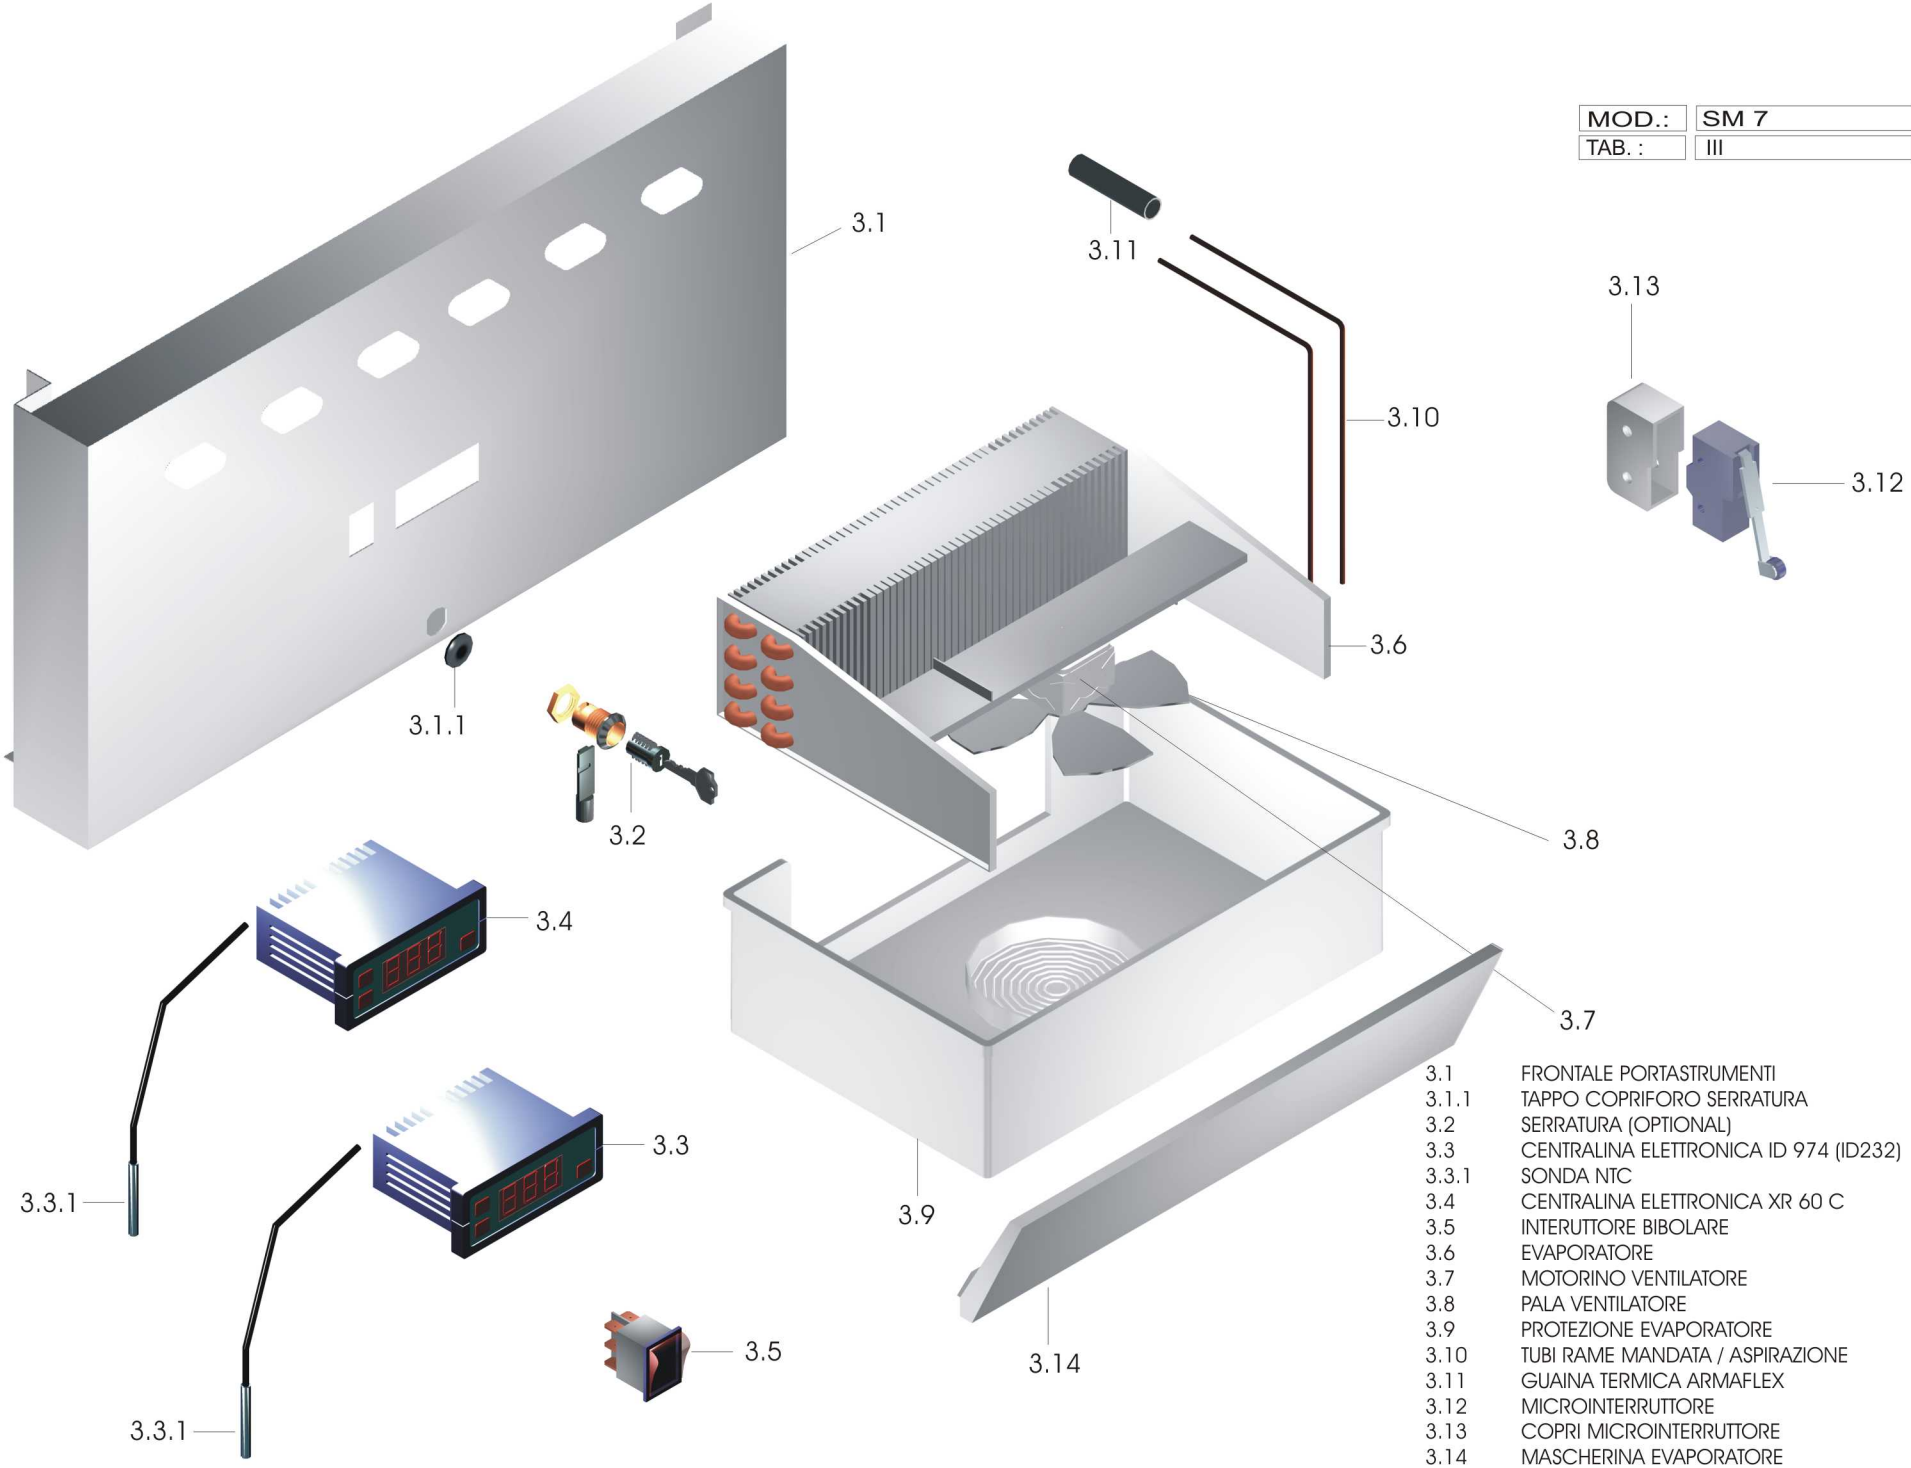

**Kühlung  
Kühlschränke**

Artikel-Nr. 621022 (CEI-M70)

---

**Explosionszeichnung / Ersatzteile**

---

Bitte bei Ersatzteilbestellung immer Seriennummer mit angeben!

MOD.:	SM 7
TAB.:	I

- 1.1 CONDENSATORE
- 1.2 VENTILATORE
- 1.3 CARTER DI PROTEZIONE VENTILATORE
- 1.4 MOTORINO VENTILATORE
- 1.5 COMPRESSORE
- 1.6 TUBO ASPIRAZIONE
- 1.7 ELETTROVALVOLA
- 1.8 CONTATTIERA
- 1.9 CASSETTA DI DERIVAZIONE IMPIANTO ELETTRICO
- 1.10 PORTA FUSIBILE
- 1.10.1 FUSIBILE
- 1.11 RELE'
- 1.12 FILTRO ANTIDISTURBO
- 1.13 BASE MOTORE
- 1.14 CAVO DI ALIMENTAZIONE

MOD.:	SM 7
TAB.:	II

- 2.1 VASCHETTA RACCOLTA ACQUA DI CONDENZA MANUALE
- 2.1.1 GUIDE PER VASCHETTA RACCOLTA ACQUA DI CONDENZA
- 2.2 GRIGLIA PLASTIFICATA
- 2.2.1 GUIDA REGGIGRIGLIA
- 2.3 CREMAGLIERA ANTERIORE
- 2.4 CREMAGLIERA POSTERIORE
- 2.5 PIEDE REGOLABILE IN PVC
- 2.6 RUOTA GIREVOLE CON FRENO
- 2.7 RUOTA FISSA

MOD.:	SM 7
TAB.:	III

- 3.1 FRONTE PORTASTRUMENTI
- 3.1.1 TAPPO COPRIFORO SERRATURA
- 3.2 SERRATURA (OPTIONAL)
- 3.3 CENTRALINA ELETTRONICA ID 974 (ID232)
- 3.3.1 SONDA NTC
- 3.4 CENTRALINA ELETTRONICA XR 60 C
- 3.5 INTERRUOTORE BIBOLARE
- 3.6 EVAPORATORE
- 3.7 MOTORINO VENTILATORE
- 3.8 PALA VENTILATORE
- 3.9 PROTEZIONE EVAPORATORE
- 3.10 TUBI RAME MANDATA / ASPIRAZIONE
- 3.11 GUAINA TERMICA ARMAFLEX
- 3.12 MICROINTERRUTTORE
- 3.13 COPRI MICROINTERRUTTORE
- 3.14 MASCHERINA EVAPORATORE

MOD.:	SM 7
TAB.:	IV

- 4.1 PORTA CON MANIGLIA INCASSATA
- 4.1.1 GUARNIZIONE PORTA
- 4.2 STAFFA IN ALLUMINIO SUPERIORE
- 4.3 PERNO ADATTATORE SUPERIORE
- 4.4 BOCCOLA IN NYLON
- 4.5 PERNO ADATTATORE INFERIORE
- 4.6 BOCCOLA FERMA PORTA
- 4.7 STAFFA IN ALLUMINIO INFERIORE