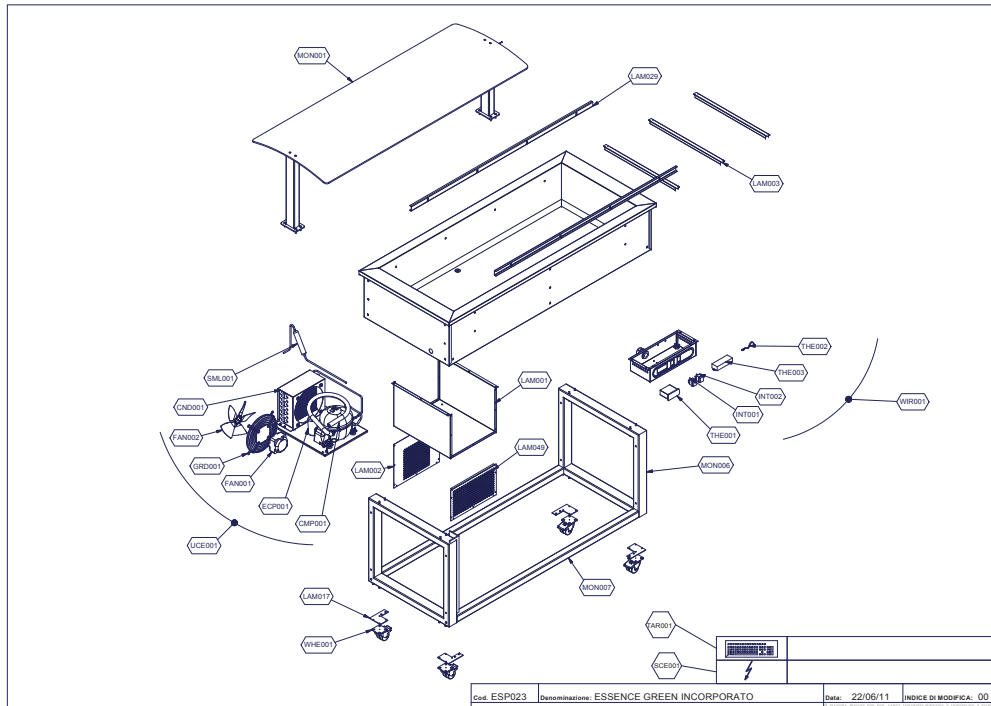

Kühlung Büffet-Element

Artikel-Nr. 651034 (9BESS6FIFCA06 / ES-GREEN 6C+RIPINFC6)

Explosionszeichnung / Ersatzteile

Bitte bei Ersatzteilbestellung immer Artikelnummer und Seriennummer mit angeben!

Code	Description	Notes
9BESS6FIFCA06E	EXPLODED VIEW 1	
9BESS6FIFCA06E	EXPLODED VIEW 2	
9BESS6FIFCA06E	EXPLODED VIEW 3	
74865720	COMPRESSOR	
74837032	CONDENSER	5
74867011	COMPRESSOR ELECTRICAL PARTS	2
74848101	FAN	2
74848156	FAN BLADE	2
72539098	SUPERSTRUCTURE TOP GLASS	
74845144	FAN GRID	
74742008	MAIN ON/OFF SWITCH	2
74742017	LIGHT ON/OFF SWITCH	2
72539510	CONDENSING UNIT SUPPORT	
72539512	CONDENSING UNIT GRID	
72556044	PAN SUPPORT	
72539088	LED LIGHTING COVERING	
72539674	FRAME FIXING KIT	
72539488	PANS SUPPORTS	
72539514	PROTECTION GRID	
72539048	LED LIGHTING	
73669608	SUPERSTRUCTURE	
72539070	SUPERSTRUCTURE SIDE SUPPORT	
72539680	SIDE FRAME	
72539698	FRONT BOTTOM FRAME	
72546374	FOOD ISLAND TOP LONGER SIDE PANEL	
72546304	FOOD ISLAND TOP SIDE PANEL	
SC850	ELECTRICAL WIRING	
73670236	DRIER FILTER	2
RIF.TAR.B01	CONTROLLER PRESETTING SERVICE	1
74700881	UNSETTED ELECTRONIC CONTROLLER	1
74700916	PROBE	1
74700892	LED POWER PACK	1
74861324	FULL CONDENSING UNIT	
74708007	CASTOR/FEET	

9BESS6FIFCA06-ESSENCE GREEN W/CONDENSING UNIT

Code	Description
73669900	POWER BOX

Notes

9BESS6FIFCA06-ESSENCE GREEN W/CONDENSING UNIT