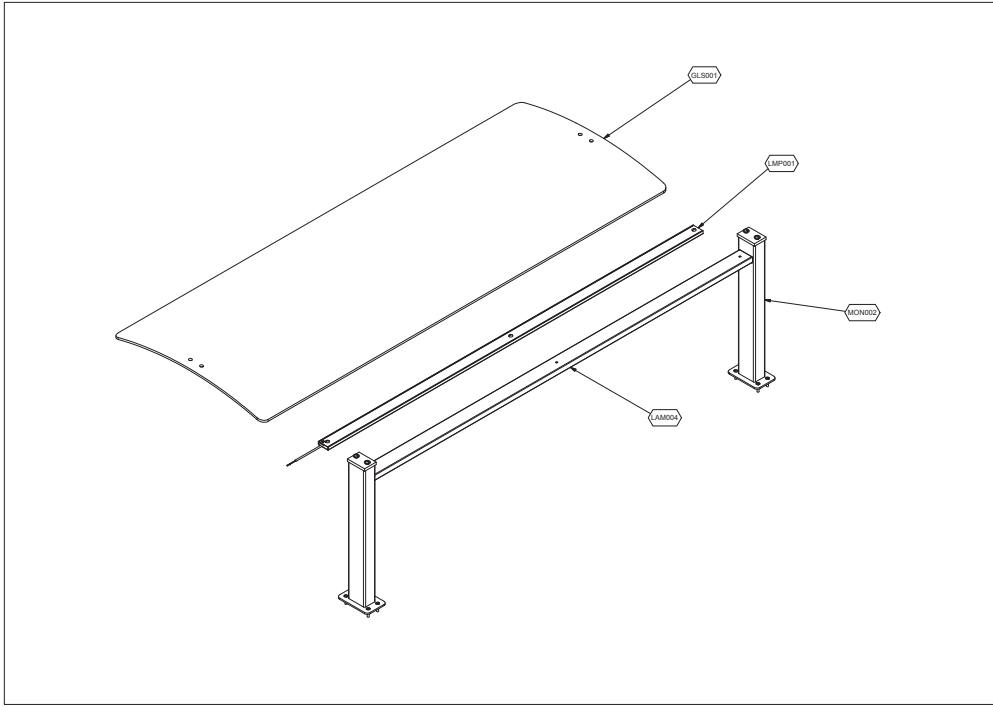

Kühlung Büffet-Element

Artikel-Nr. 651034 (9BESS6FIFCA06 / ES-GREEN 6C+RIPINFC6)

Explosionszeichnung / Ersatzteile

Bitte bei Ersatzteilbestellung immer Artikelnummer und Seriennummer mit angeben!

Code	Description	Notes
9BESS6FIFCA06E	EXPLODED VIEW 1	
9BESS6FIFCA06E	EXPLODED VIEW 2	
9BESS6FIFCA06E	EXPLODED VIEW 3	
74865720	COMPRESSOR	
74837032	CONDENSER	5
74867011	COMPRESSOR ELECTRICAL PARTS	2
74848101	FAN	2
74848156	FAN BLADE	2
72539098	SUPERSTRUCTURE TOP GLASS	
74845144	FAN GRID	
74742008	MAIN ON/OFF SWITCH	2
74742017	LIGHT ON/OFF SWITCH	2
72539510	CONDENSING UNIT SUPPORT	
72539512	CONDENSING UNIT GRID	
72556044	PAN SUPPORT	
72539088	LED LIGHTING COVERING	
72539674	FRAME FIXING KIT	
72539488	PANS SUPPORTS	
72539514	PROTECTION GRID	
72539048	LED LIGHTING	
73669608	SUPERSTRUCTURE	
72539070	SUPERSTRUCTURE SIDE SUPPORT	
72539680	SIDE FRAME	
72539698	FRONT BOTTOM FRAME	
72546374	FOOD ISLAND TOP LONGER SIDE PANEL	
72546304	FOOD ISLAND TOP SIDE PANEL	
SC850	ELECTRICAL WIRING	
73670236	DRIER FILTER	2
RIF.TAR.B01	CONTROLLER PRESETTING SERVICE	1
74700881	UNSETTED ELECTRONIC CONTROLLER	1
74700916	PROBE	1
74700892	LED POWER PACK	1
74861324	FULL CONDENSING UNIT	
74708007	CASTOR/FEET	