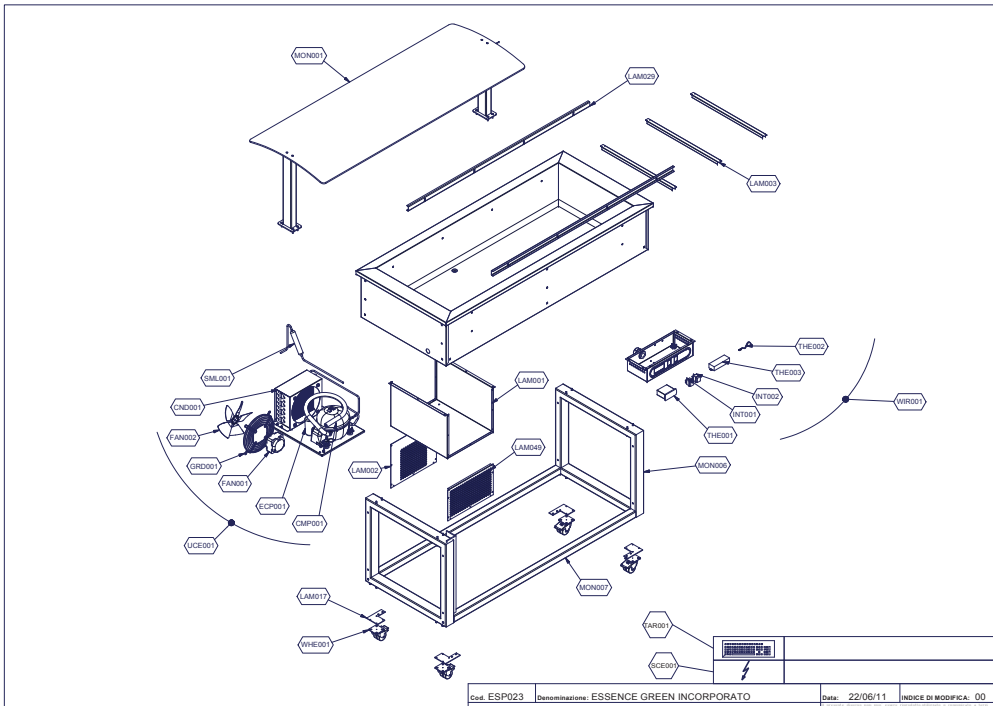

Kühlung Büffet-Element

Artikel-Nr. 651034 (9BESS6FIFCA06 / ES-GREEN 6C+RIPINFC6)

Explosionszeichnung / Ersatzteile

Bitte bei Ersatzteilbestellung immer Artikelnummer und Seriennummer mit angeben!

Code	Description	Notes
9BESS6FIFCA06E	EXPLODED VIEW 1	
9BESS6FIFCA06E	EXPLODED VIEW 2	
9BESS6FIFCA06E	EXPLODED VIEW 3	
74865720	COMPRESSOR	
74837032	CONDENSER	5
74867011	COMPRESSOR ELECTRICAL PARTS	2
74848101	FAN	2
74848156	FAN BLADE	2
72539098	SUPERSTRUCTURE TOP GLASS	
74845144	FAN GRID	
74742008	MAIN ON/OFF SWITCH	2
74742017	LIGHT ON/OFF SWITCH	2
72539510	CONDENSING UNIT SUPPORT	
72539512	CONDENSING UNIT GRID	
72556044	PAN SUPPORT	
72539088	LED LIGHTING COVERING	
72539674	FRAME FIXING KIT	
72539488	PANS SUPPORTS	
72539514	PROTECTION GRID	
72539048	LED LIGHTING	
73669608	SUPERSTRUCTURE	
72539070	SUPERSTRUCTURE SIDE SUPPORT	
72539680	SIDE FRAME	
72539698	FRONT BOTTOM FRAME	
72546374	FOOD ISLAND TOP LONGER SIDE PANEL	
72546304	FOOD ISLAND TOP SIDE PANEL	
SC850	ELECTRICAL WIRING	
73670236	DRIER FILTER	2
RIF.TAR.B01	CONTROLLER PRESETTING SERVICE	1
74700881	UNSETTED ELECTRONIC CONTROLLER	1
74700916	PROBE	1
74700892	LED POWER PACK	1
74861324	FULL CONDENSING UNIT	
74708007	CASTOR/FEET	

9BESS6FIFCA06-ESSENCE GREEN W/CONDENSING UNIT

Code	Description
73669900	POWER BOX

Notes

9BESS6FIFCA06-ESSENCE GREEN W/CONDENSING UNIT