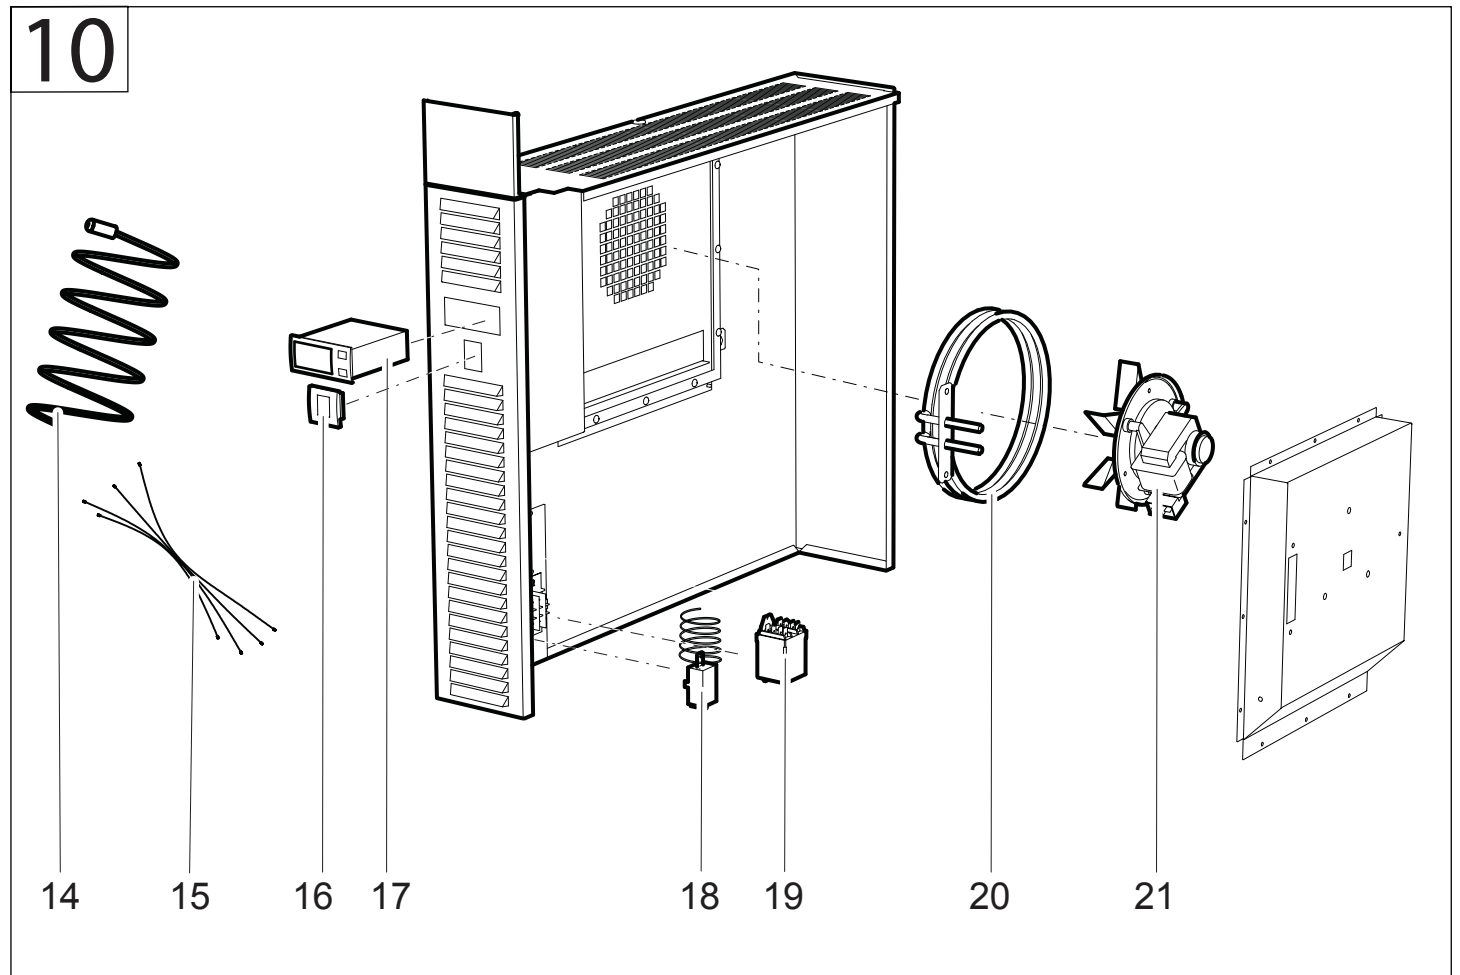

**Indice:
Index:**

Pag:	2	Disegni	Drawings
Pag:	3	Codici ricambio	Spare part list
Pag:	4	Codici di prodotto	Product number codes

1	
2	
3	
4	
8	

SPARE PART CODES LIST - LISTA RICAMBI PER CODICE

NUM.	1	2	3	4	5	6	7	8	9	10	11	12	13		
Descrizione	Rotellina porta sinistra senza freno	Rotellina porta destra senza freno	Rotellina porta destra con freno	Paracolpi a fungo nero	Porta scorrevole sinistra	Porta scorrevole destra	Porta battente destra o sinistra	Cerniera	Ripano	Ripano	Camera calda	Camera calda	Piedone	Ruota ø 125 mm	Ruota ø 125 mm con freno
Description	Wheel for left door without break	Wheel for right door without break	Wheel for right door with break	Black shock absorber	Left sliding door	Right sliding door	Left or right wing door	Door hinge	Shelf	Shelf	Hot chamber	Hot chamber	Foot	Wheel ø 125 mm	Wheel ø 125 mm with break
P (mm)	-	-	-	-	-	-	-	-	600	700	600	700	-	-	-
L (mm)	H (mm)	850	850	850	850	850	850	850	850	850	850	850	850	850	850
800							0830355400		0855366800	0855355800					
1000					0855360500	0855359400	0830355600		0855357000	0855355900					
1100					0855360600	0855359500	-		0855357100	0855356000					
1200					0855360700	0855359600	0830355800		0855357200	0855356100					
1300					0855360800	0855359700	-		0855357300	0855356200					
1400					0855360900	0855359800	-		0855357400	0855356300					
1500	0855309701	0855309601	0855358100	0140403100	0855361000	0855359900	-	0511304900	0855357500	0855356400	0855366401	0830353401	0805318400	0961300001	0961300101
1600					0855361100	0855360000	-		0855357600	0855356500					
1700					0855361200	0855360100	-		0855357700	0855356600					
1800					0855361300	0855360200	-		0855357800	0855356700					
1900					0855361400	0855360300	-		0855357900	0855356800					
2000					0855361500	0855360400	-		0855358000	0855356900					