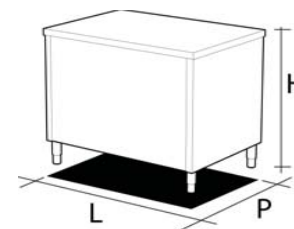

**Indice:
Index:**

Pag:	2	Disegni	Drawings
Pag:	3	Codici ricambio	Spare part list
Pag:	4	Codici di prodotto	Product number codes

1	
2	
3	
4	
8	

SPARE PART CODES LIST - LISTA RICAMBI PER CODICE

NUM.	1	2	3	4	5	6	7	8	9	10	11	12	13		
Descrizione	Rotellina porta sinistra senza freno	Rotellina porta destra senza freno	Rotellina porta destra con freno	Paracolpi a fungo nero	Porta scorrevole sinistra	Porta scorrevole destra	Porta battente destra o sinistra	Cerniera	Ripano	Ripano	Camera calda	Camera calda	Piedone	Ruota ø 125 mm	Ruota ø 125 mm con freno
Description	Wheel for left door without break	Wheel for right door without break	Wheel for right door with break	Black shock absorber	Left sliding door	Right sliding door	Left or right wing door	Door hinge	Shelf	Shelf	Hot chamber	Hot chamber	Foot	Wheel ø 125 mm	Wheel ø 125 mm with break
P (mm)	-	-	-	-	-	-	-	-	600	700	600	700	-	-	-
L (mm)	H (mm)	850	850	850	850	850	850	850	850	850	850	850	850	850	850
800							0830355400		0855366800	0855355800					
1000					0855360500	0855359400	0830355600		0855357000	0855355900					
1100					0855360600	0855359500	-		0855357100	0855356000					
1200					0855360700	0855359600	0830355800		0855357200	0855356100					
1300					0855360800	0855359700	-		0855357300	0855356200					
1400					0855360900	0855359800	-		0855357400	0855356300					
1500	0855309701	0855309601	0855358100	0140403100	0855361000	0855359900	-	0511304900	0855357500	0855356400	0855366401	0830353401	0805318400	0961300001	0961300101
1600					0855361100	0855360000	-		0855357600	0855356500					
1700					0855361200	0855360100	-		0855357700	0855356600					
1800					0855361300	0855360200	-		0855357800	0855356700					
1900					0855361400	0855360300	-		0855357900	0855356800					
2000					0855361500	0855360400	-		0855358000	0855356900					