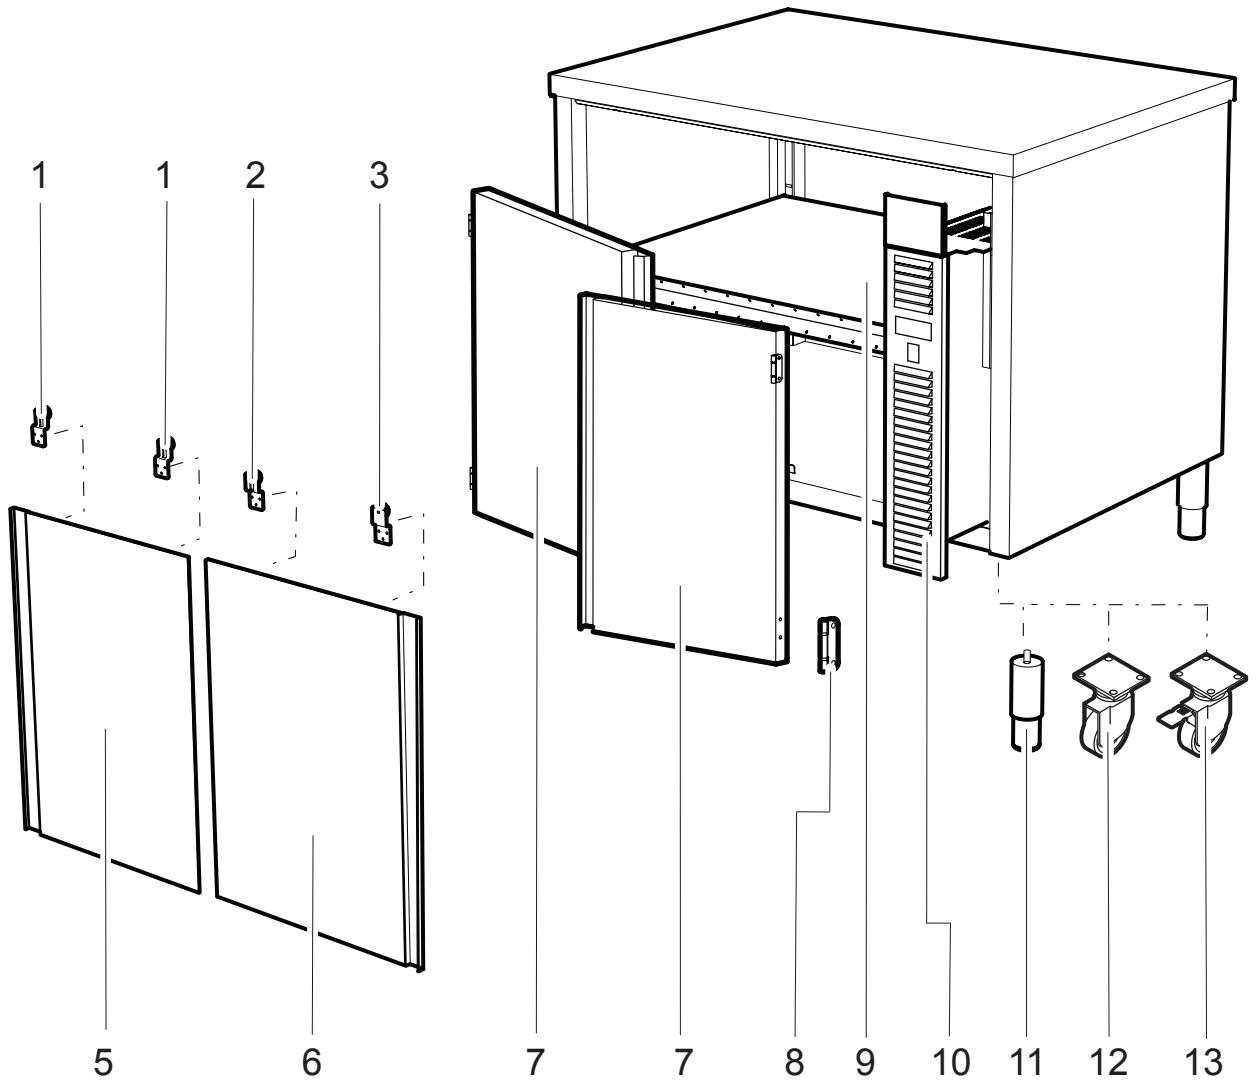

**Indice:
Index:**

Pag:	2	Disegni	Drawings
Pag:	3	Codici ricambio	Spare part list
Pag:	4	Codici di prodotto	Product number codes

1	
2	
3	
4	
8	

SPARE PART CODES LIST - LISTA RICAMBI PER CODICE

NUM.	1	2	3	4	5	6	7	8	9	10	11	12	13		
Descrizione	Rotellina porta sinistra senza freno	Rotellina porta destra senza freno	Rotellina porta destra con freno	Paracolpi a fungo nero	Porta scorrevole sinistra	Porta scorrevole destra	Porta battente destra o sinistra	Cerniera	Ripano	Ripano	Camera calda	Camera calda	Piedone	Ruota ø 125 mm	Ruota ø 125 mm con freno
Description	Wheel for left door without break	Wheel for right door without break	Wheel for right door with break	Black shock absorber	Left sliding door	Right sliding door	Left or right wing door	Door hinge	Shelf	Shelf	Hot chamber	Hot chamber	Foot	Wheel ø 125 mm	Wheel ø 125 mm with break
P (mm)	-	-	-	-	-	-	-	-	600	700	600	700	-	-	-
L (mm)	H (mm)	850	850	850	850	850	850	850	850	850	850	850	850	850	850
800							0830355400		0855366800	0855355800					
1000					0855360500	0855359400	0830355600		0855357000	0855355900					
1100					0855360600	0855359500	-		0855357100	0855356000					
1200					0855360700	0855359600	0830355800		0855357200	0855356100					
1300					0855360800	0855359700	-		0855357300	0855356200					
1400					0855360900	0855359800	-		0855357400	0855356300					
1500	0855309701	0855309601	0855358100	0140403100	0855361000	0855359900	-	0511304900	0855357500	0855356400	0855366401	0830353401	0805318400	0961300001	0961300101
1600					0855361100	0855360000	-		0855357600	0855356500					
1700					0855361200	0855360100	-		0855357700	0855356600					
1800					0855361300	0855360200	-		0855357800	0855356700					
1900					0855361400	0855360300	-		0855357900	0855356800					
2000					0855361500	0855360400	-		0855358000	0855356900					