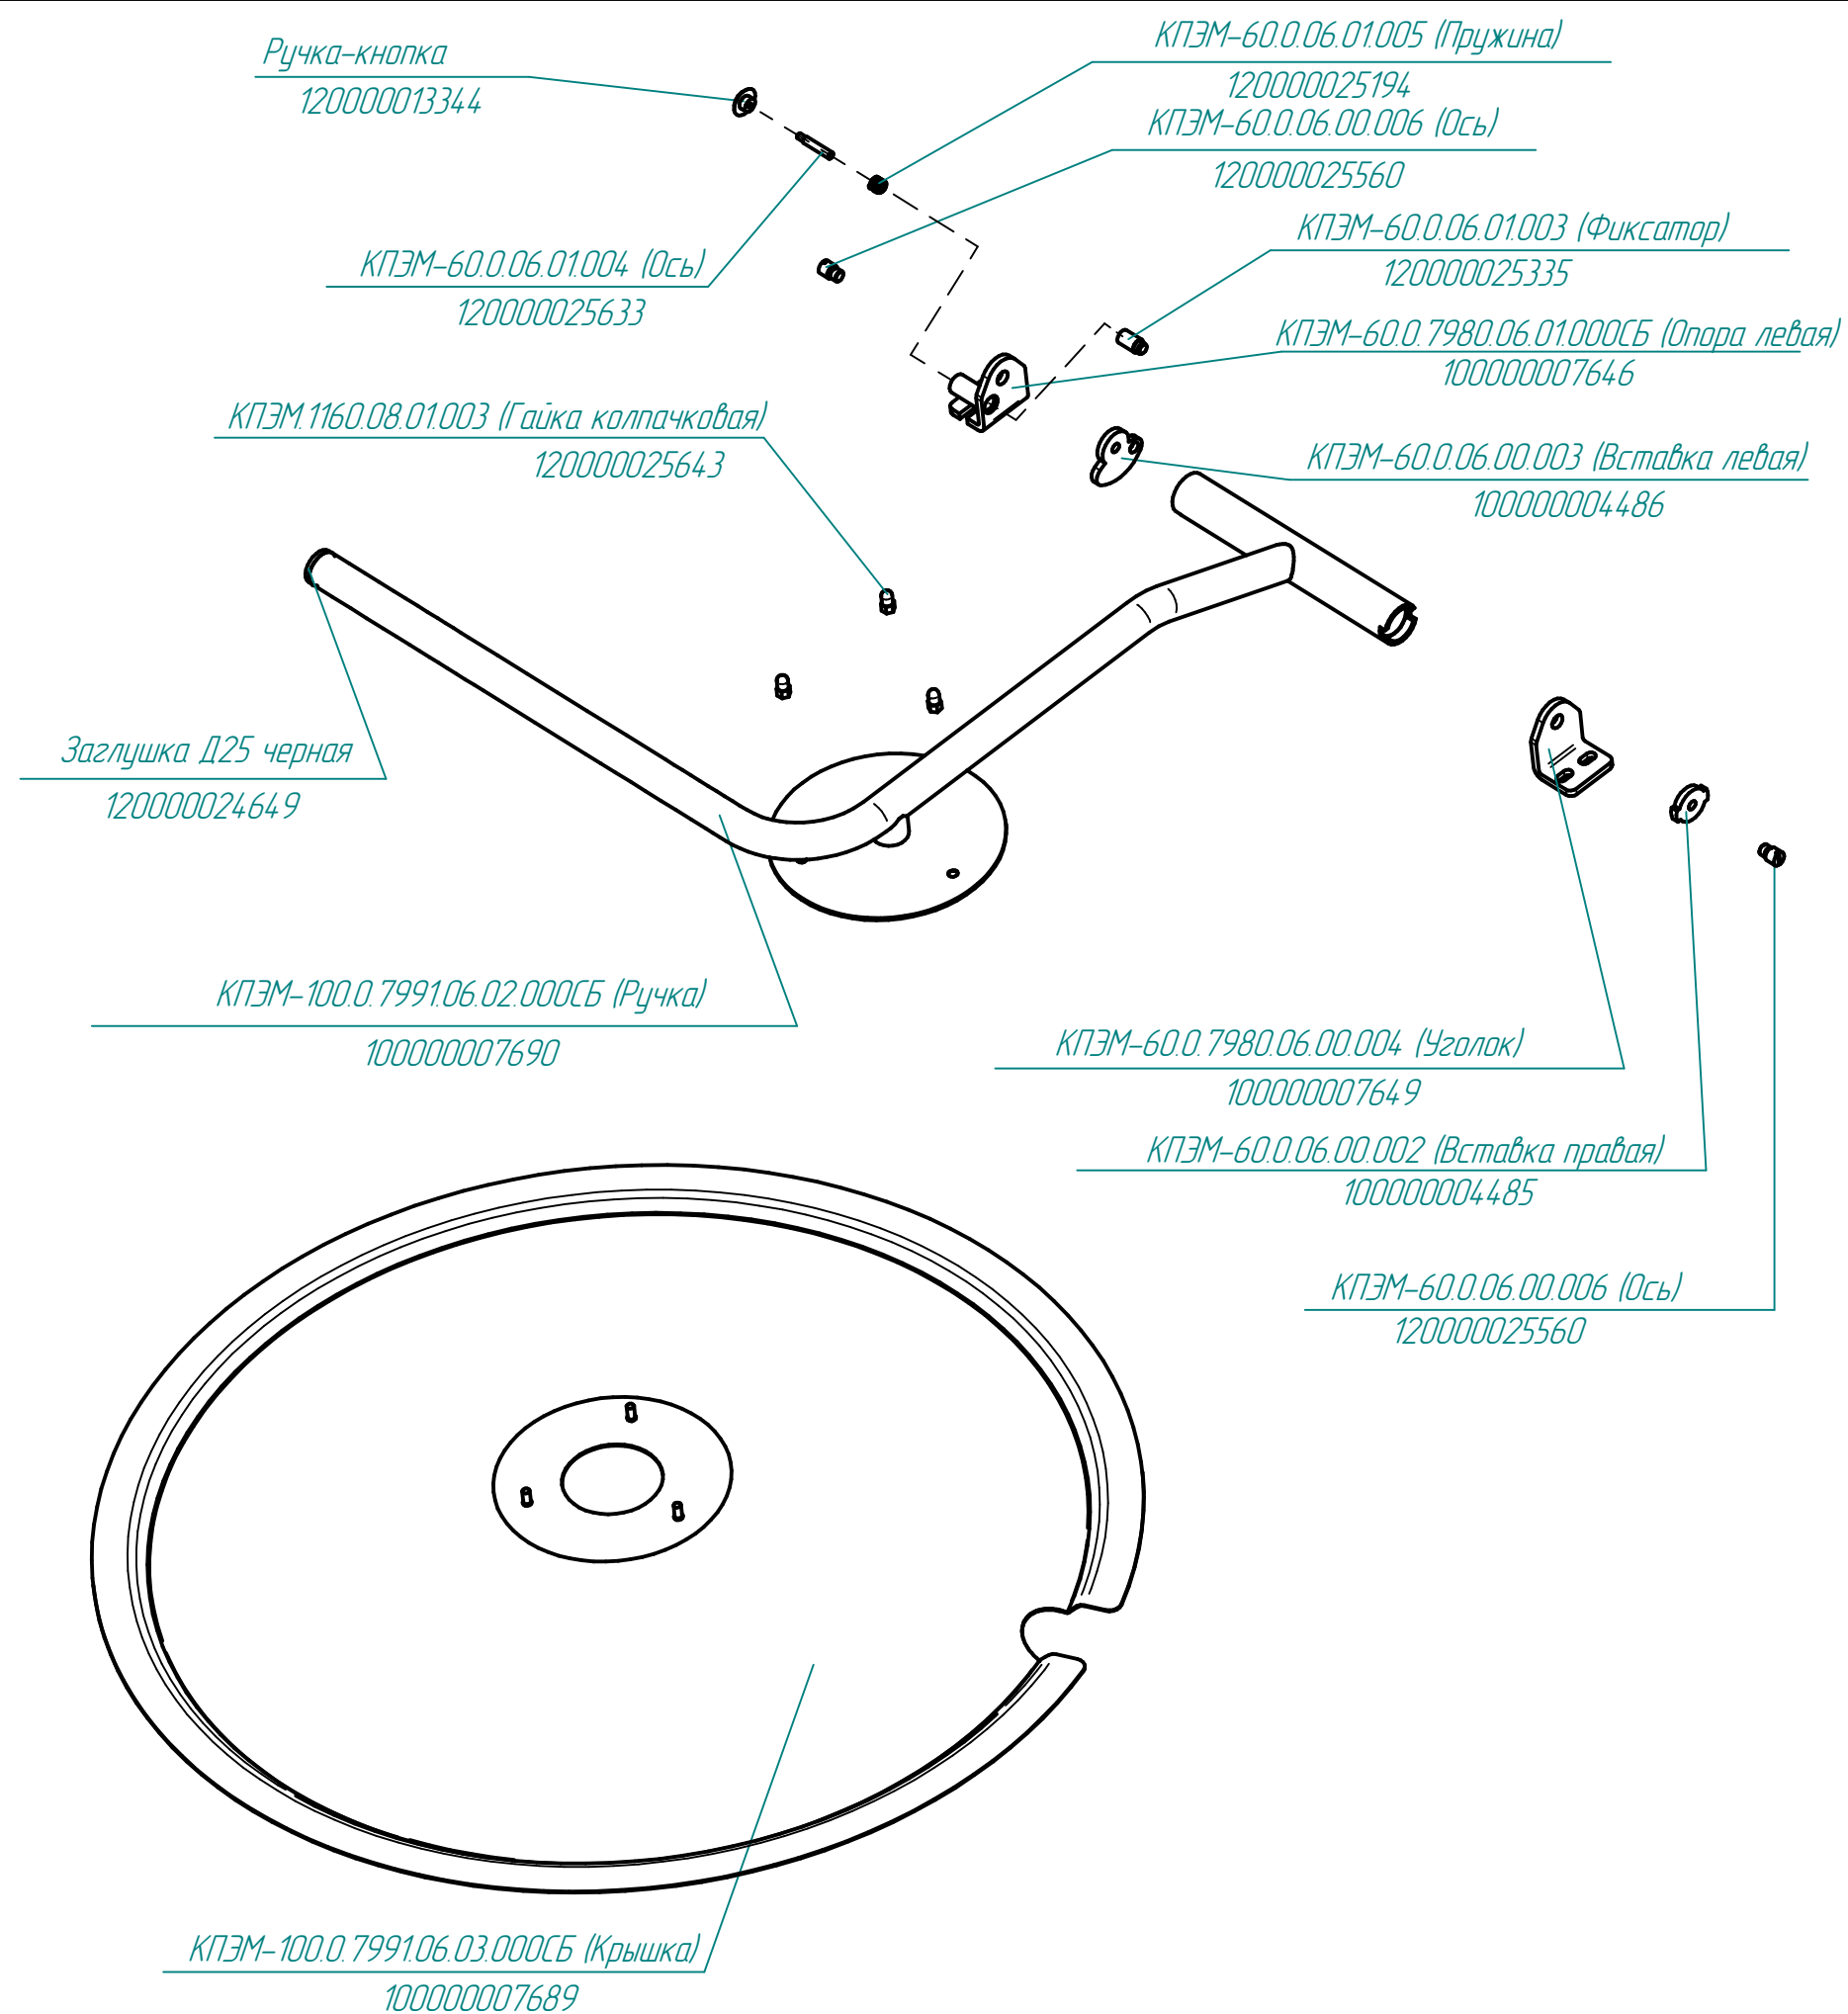

Заглушка G1/2"
120000002414

КПЭМ-160-ОР.19159.003РС
Котлы пищеварочные с ручным
опрокидыванием (160л)

КПЭМ-60.0.7980.09.00.000СБ (Устройство предохранительное)

КПЭМ-100.0.7991.06.00.000СБ (Крышка в сборе)