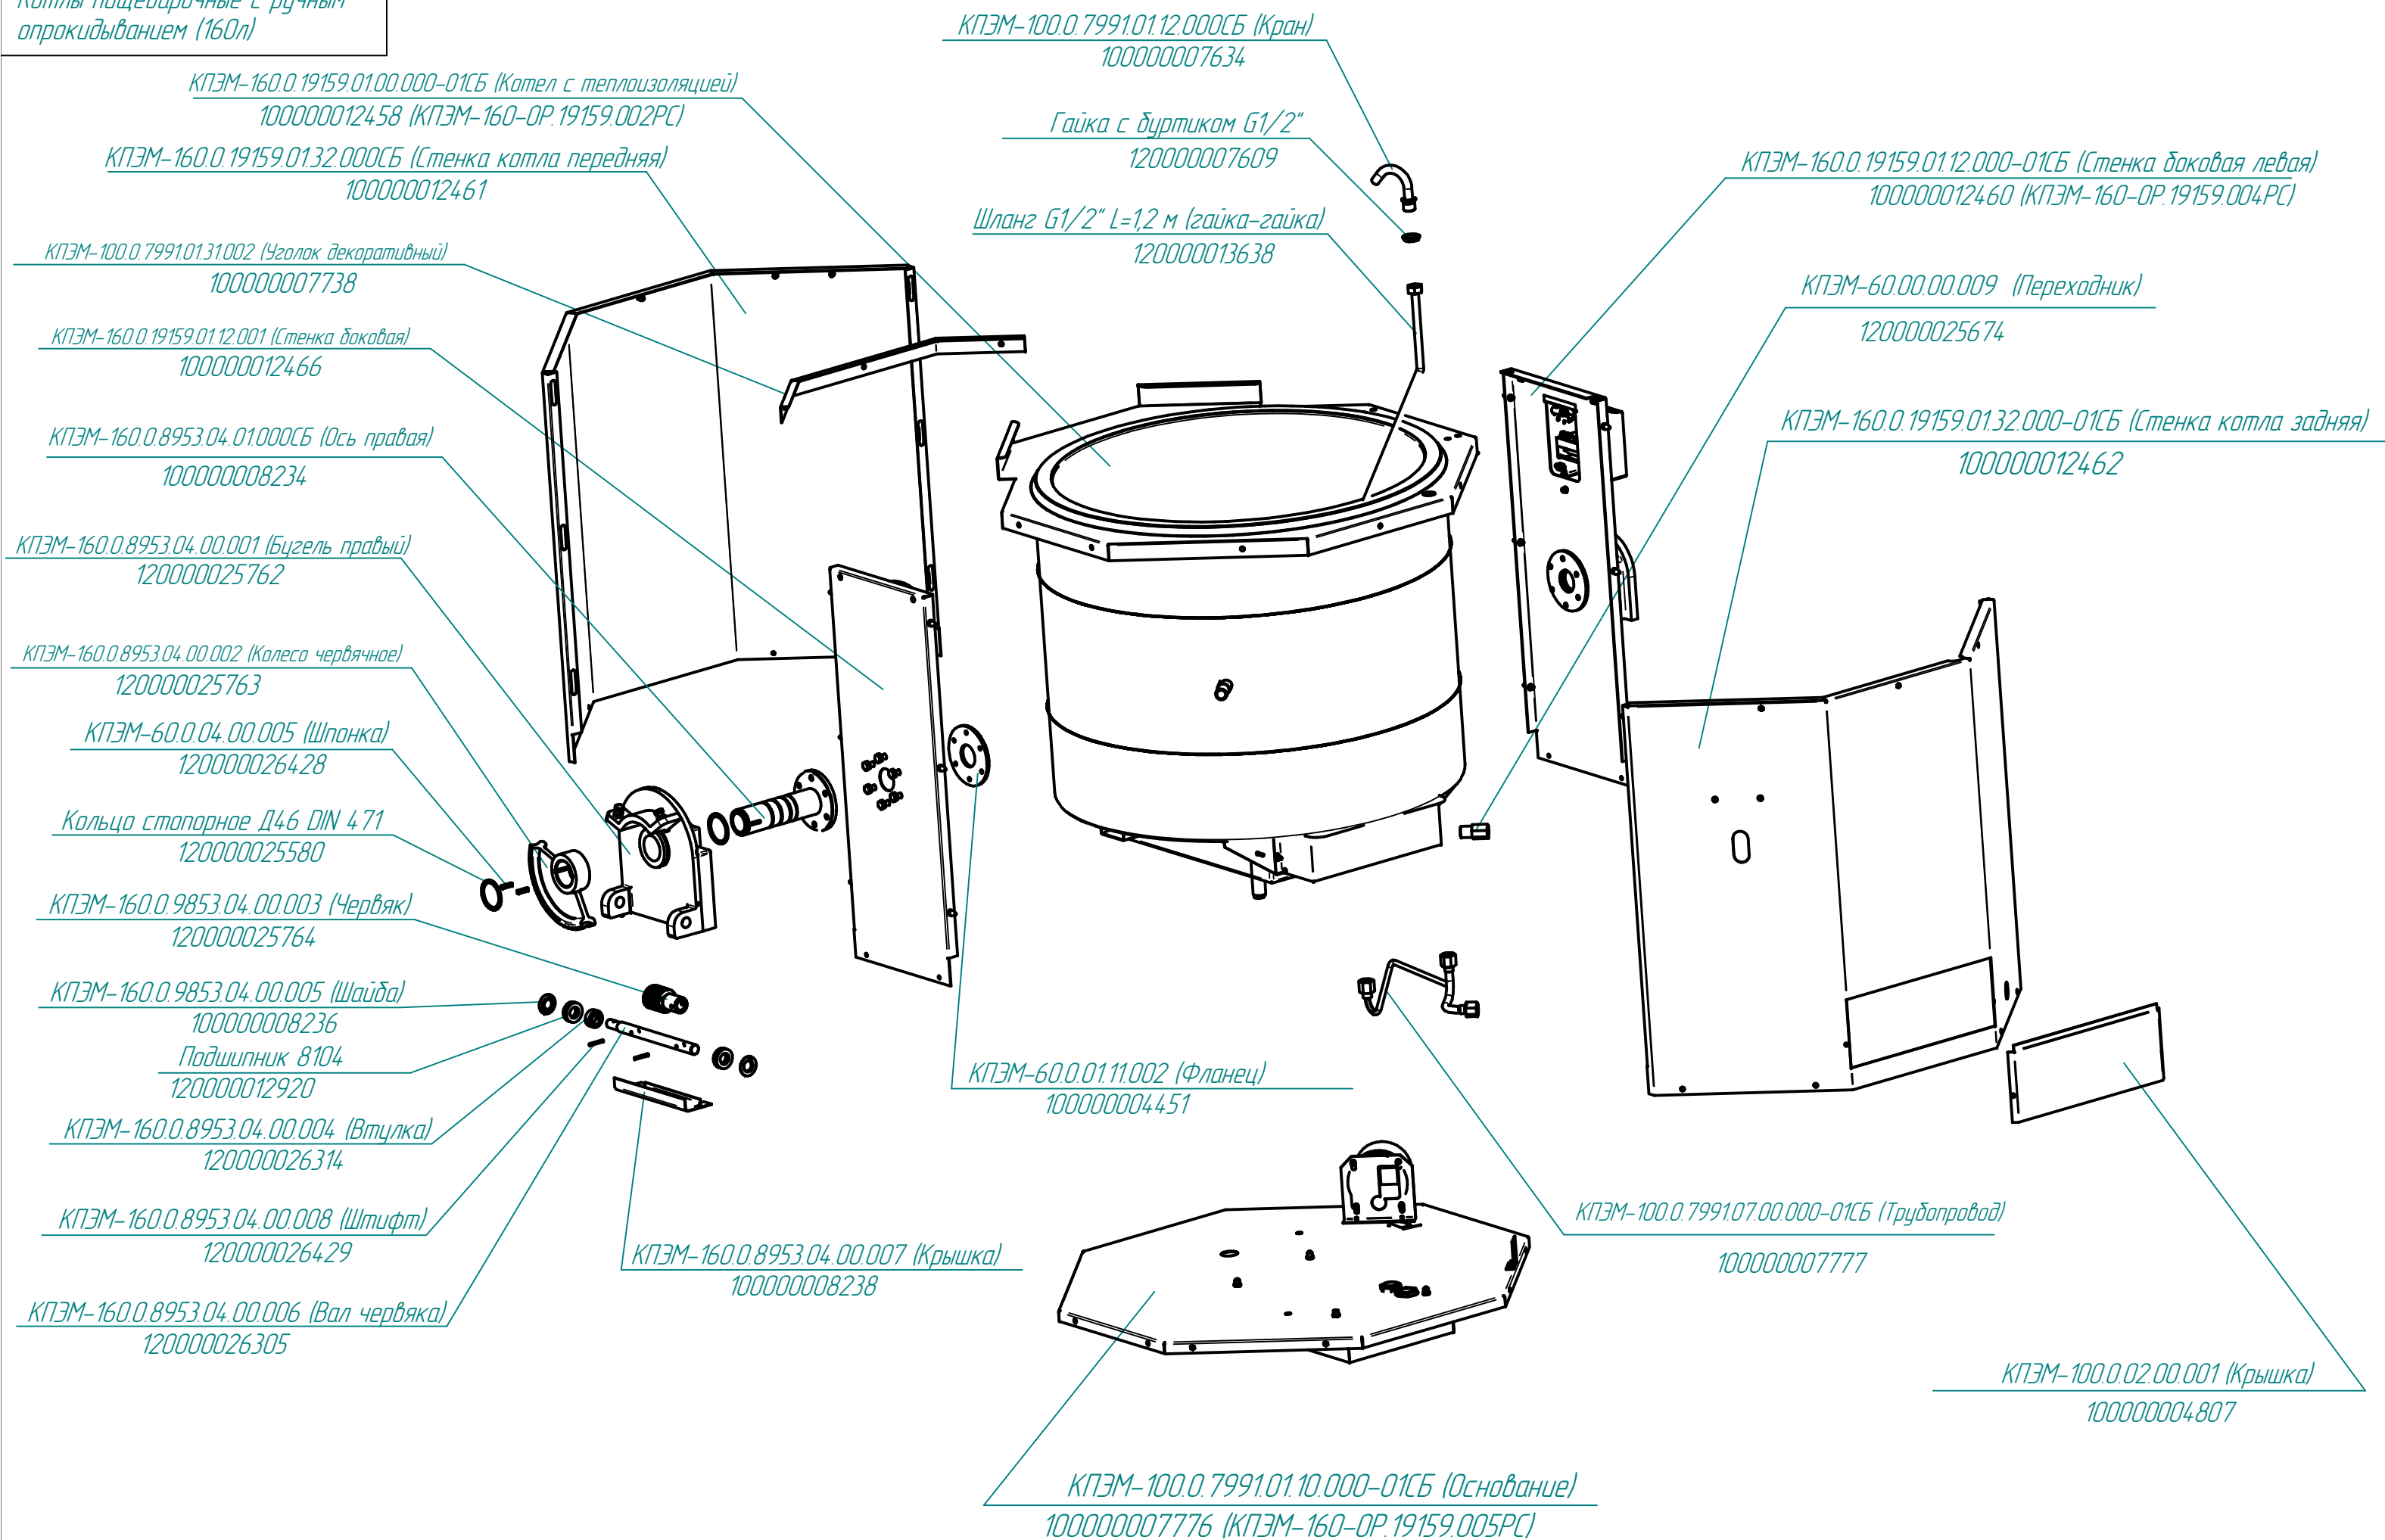

КПЭМ-160-ОР.19159.001РС
Котлы пищеварочные с ручным
опрокидыванием (160л)

КПЭМ-160-ОР.19159.002РС
Котлы пищеварочные с ручным
опрокидыванием (160л)

КПЭМ-100.12.00.000СБ (Коробка)
000001008361

ТЭН ВЗ-245А 8,5/9,0 Р 230
120000060750