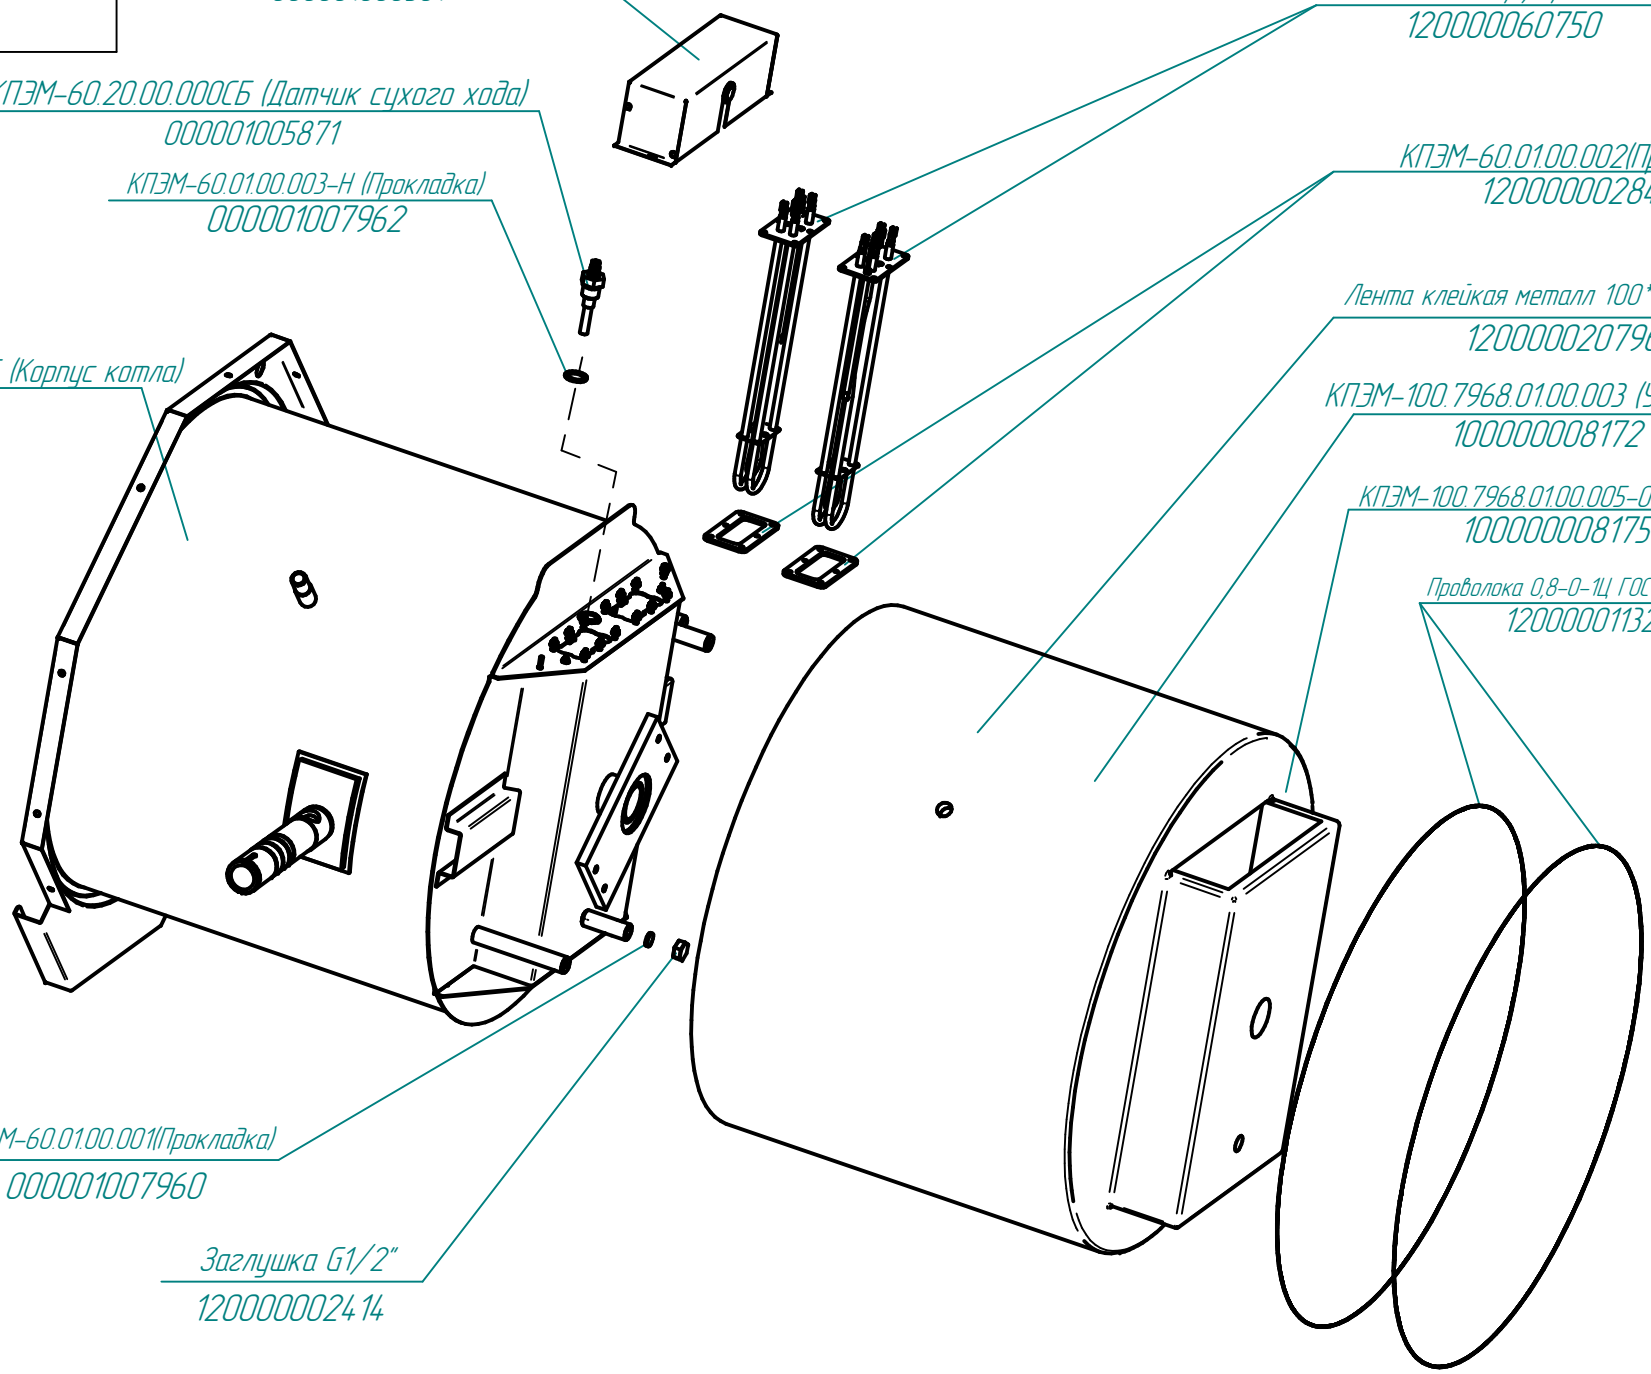

КПЭМ-160-ОР.19159.002РС
Котлы пищеварочные с ручным
опрокидыванием (160л)

КПЭМ-100.12.00.000СБ (Коробка)
000001008361

ТЭН ВЗ-245А 8,5/9,0 Р 230
120000060750

КПЭМ-60.20.00.000СБ (Датчик сухого хода)
000001005871

КПЭМ-60.01.00.003-Н (Прокладка)
000001007962

КПЭМ-60.01.00.002(Прокладка)
120000002848

Лента клейкая металл 100*50 AVIORA PROFFI
120000020796

КПЭМ-100.7968.01.00.003 (Утеплитель)
100000008172

КПЭМ-100.7968.01.00.005-01 (Утеплитель)
100000008175

Проволока 0,8-0-1Ц ГОСТ 3282-74 L=2,9м
120000011328

КПЭМ-160.0.19159.01.01.000-01СБ (Корпус котла)
100000012463

КПЭМ-60.01.00.001(Прокладка)
000001007960

Заглушка G1/2"
120000002414