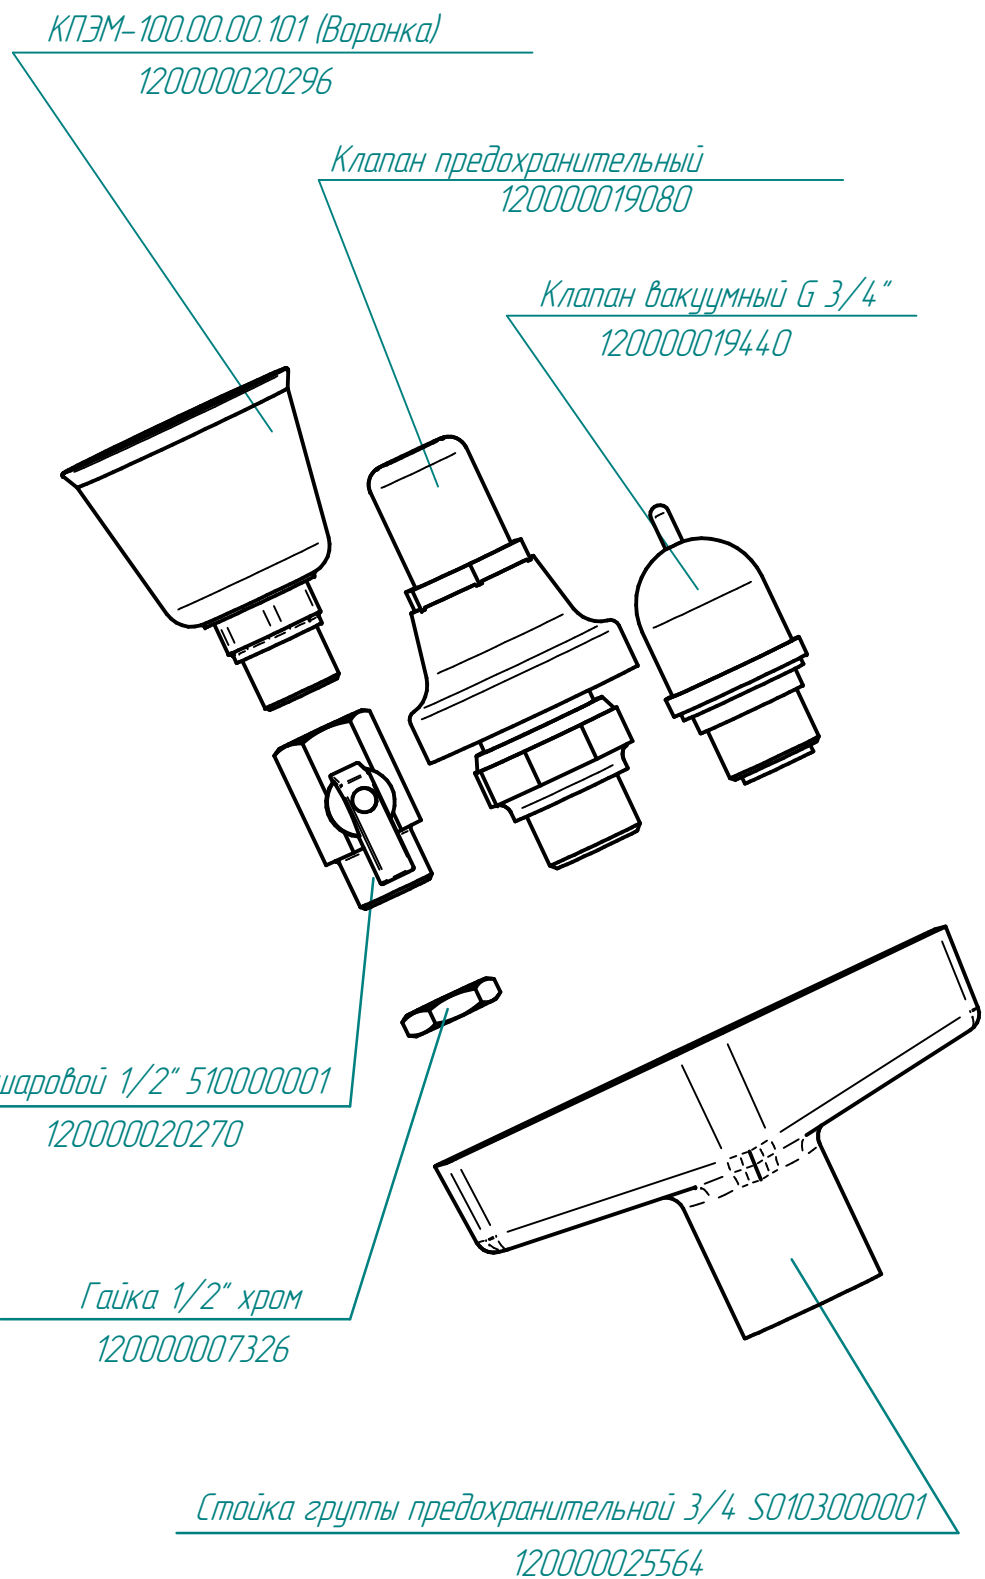

Заглушка G1/2"
120000002414

КПЭМ-160-ОР.19159.003РС
Котлы пищеварочные с ручным
опрокидыванием (160л)

КПЭМ-60.0.7980.09.00.000СБ (Устройство предохранительное)

КПЭМ-100.0.7991.06.00.000СБ (Крышка в сборе)