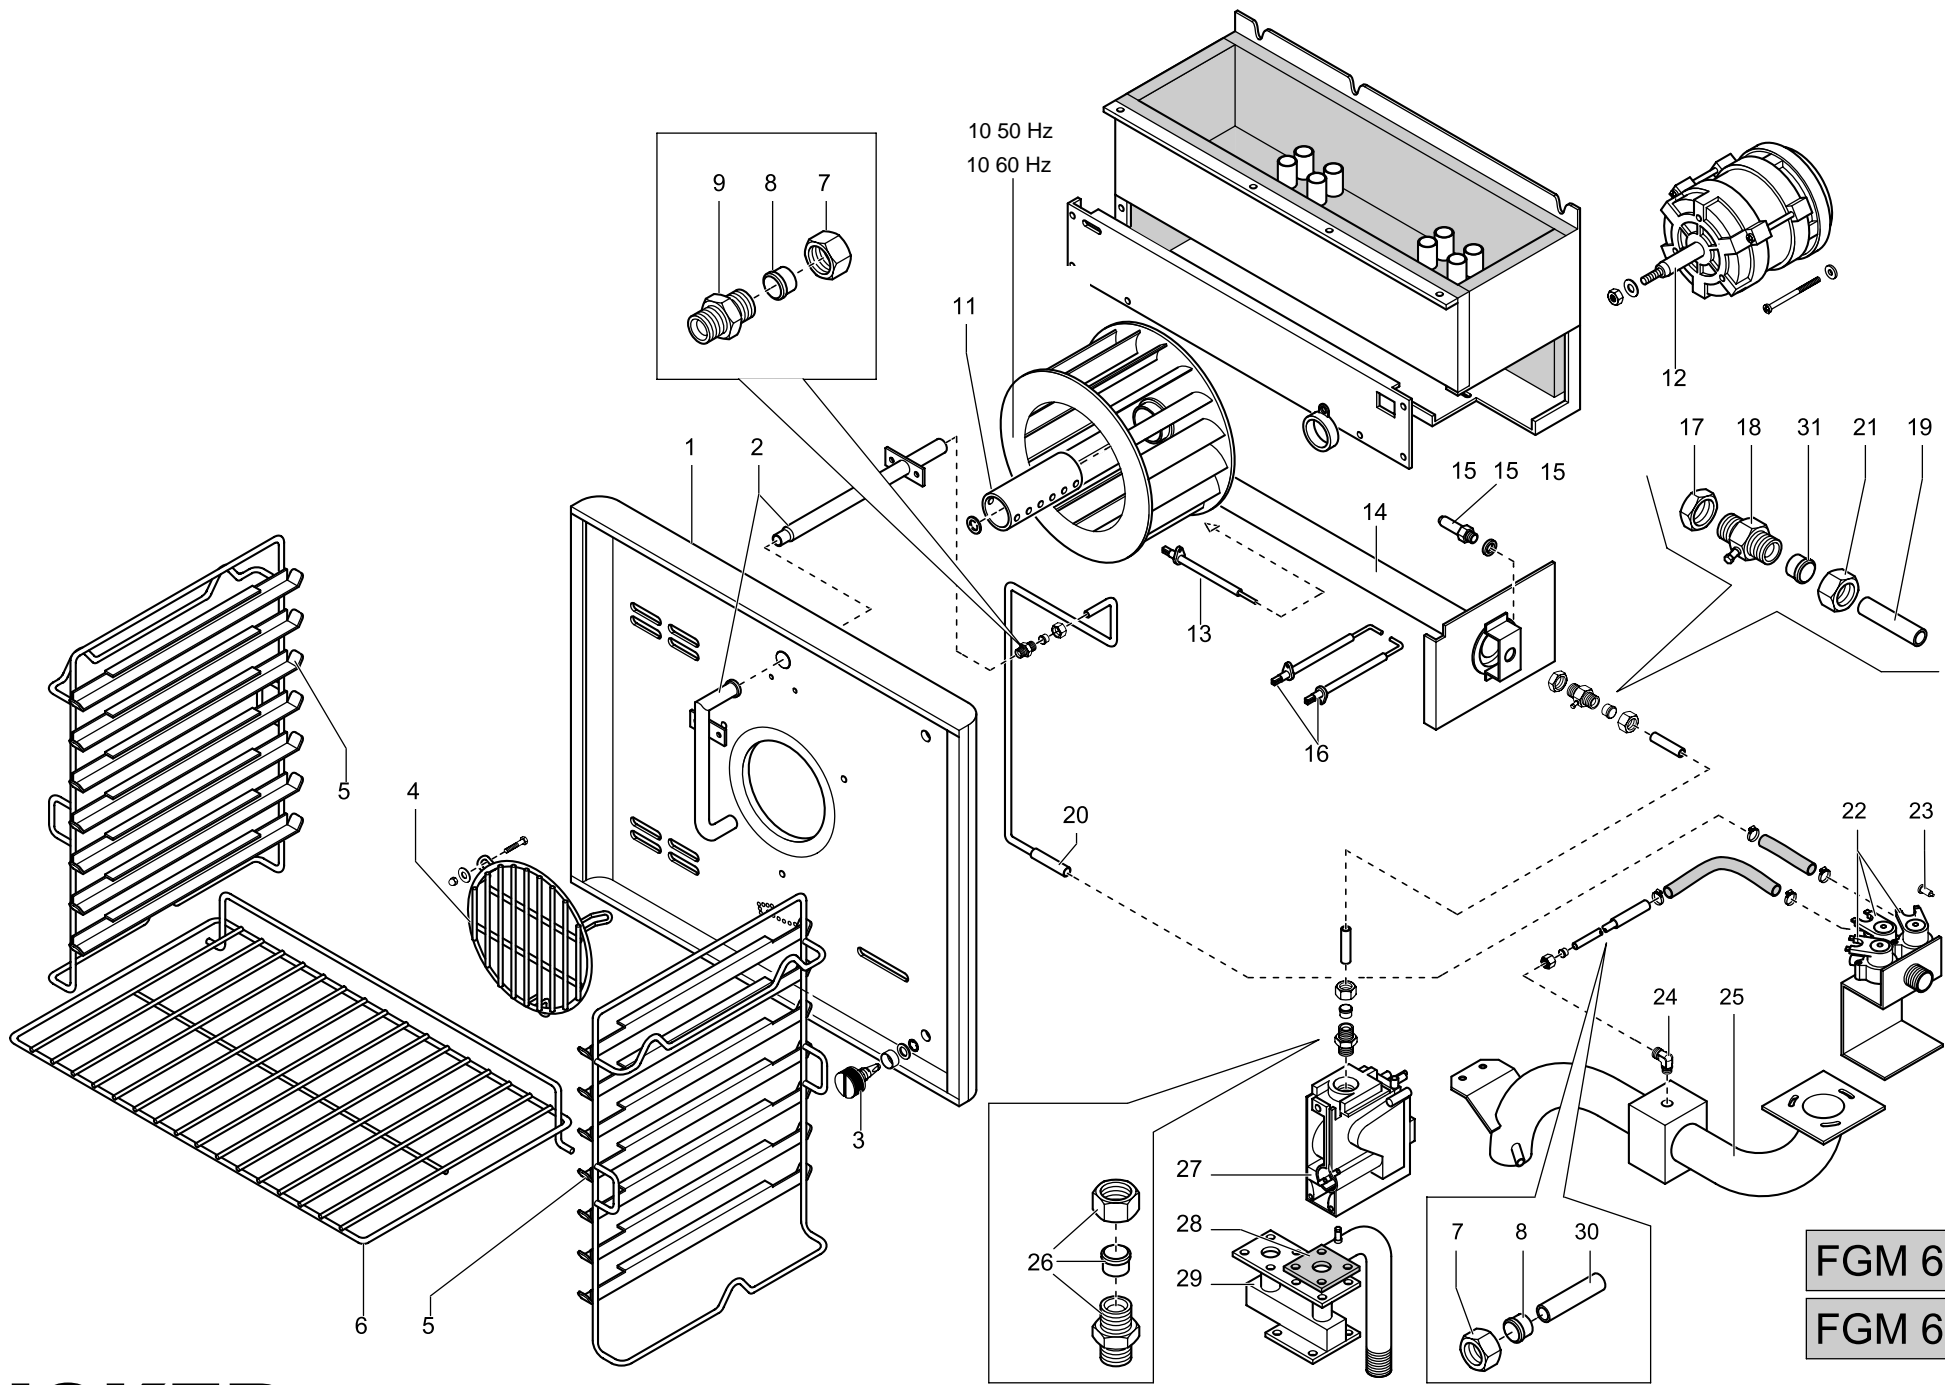

JOKER

FGM 67 SC

TAV. 671

FORNI TAV. 671	1	PAFOC00394	CERN.INF.P.F.SX FCV	CHARNIÈRE INFÉRIEUR GAUCHE PORTE DU FOUR	INGE PIN INFER.LEFT	TÜRANGEL UNTENLINKS
FORNI TAV. 671	1	PAFOC00583	CERN.INF.P.F.DX FCV	CHARNIÈRE INFÉRIEUR DROITE PORTE DU FOUR	INGE PIN INF. RIGHT	TÜRANGEL INF. RECHTS
FORNI TAV. 671	2	GAFOC00209	AS.PORTA F.DX FEC060/1	PORTE DU FOUR DROITE	OVEN DOOR RIGHT	OFENTÜR RECHTS
FORNI TAV. 671	2	GAFOC00176	AS.PORTA F.SX FEC060/1	PORTE DU FOUR GAUCHE	OVEN DOOR LEFT	OFENTÜR LINKS
FORNI TAV. 671	3	MPGOM03P00	GUARNIZIONE VETRO	GARNITURE VERRE	GASKET GLASS	GLASDICHTUNG
FORNI TAV. 671	4	RTFOC00360	MANIGLIA	POIGNÉE	HANDLE	HANDGRIFF
FORNI TAV. 671	5	RTFOC00338	ANELLO EST.MAN.P.F.FCV.	ANNEAU EXT. POIGNÉE PORTE DU FOUR	OUTWARD RING OVEN DOOR HANDLE	HANDGRIFF
FORNI TAV. 671	6	RTFOC00401	BASETTA MANIGLIA	EPAISSEUR POIGNÉE	HANDLE	HANDGRIFF
FORNI TAV. 671	7	RTFOC00337	ANELLO INT.GRADINO MAN.P.F.FCV	ANNEAU INTERIEUR EPAISSEUR	INNER RING	INNENRING
FORNI TAV. 671	8	RTFOC00470	CRISTALLO P.F.FEC060 C/VALV.	VERRE CHAUFFE	GLASS CHAMBER	GLAS KAMMER
FORNI TAV. 671	9	GAFOC00205	AS.C/PORTA F.DX FEC060/1	C/PORTE DU FOUR DROITE	C/OVEN DOOR RIGHT	C/OFENTÜR RECHTS
FORNI TAV. 671	9	GAFOC00182	C/PORTA FORNO SX	C/PORTE DU FOUR GAUCHE	C/OVEN DOOR LEFT	C/OFENTÜR LINKS
FORNI TAV. 671	10	RTFOC00721	GUARNIZ.P.F.FEC060 GIUNTATA	GARNITURE PORTE	GASKET DOOR	TÜRDICHTUNG
FORNI TAV. 671	11	GRFOC00185	*GRUPPO PORTA FORNO DESTRA FEC60	GROUPE PORTE DU FOUR DROITE	UNIT OVEN DOOR RIGHT	GRUPPE OFENTÜR RECHTS
FORNI TAV. 671	11	GRFOC00182	*GRUPPO PORTA FUOCO SINISTRA FEC060	GROUPE PORTE DU FOUR GAUCHE	UNIT OVEN DOOR LEFT	GRUPPE OFENTÜR LINKS
FORNI TAV. 671	12	GAFOC00250	AS.CASSETTO DX FEC060/1	BASSIN DROITE	TRAY RIGHT	SCHUBLADE RECHTS
FORNI TAV. 671	12	GAFOC00180	AS.CASSETTO SX FEC060/1	BASSIN GAUCHE	TRAY LEFT	SCHUBLADE LINKS
FORNI TAV. 671	13	RTFOC00413	PIEDINO+T.OTTAG.FGC065/87,5	PIED	FOOT	FUSS
FORNI TAV. 671	14	RTFOC00711	MICROINT.FCV. RMP UNIPOL.30907	MICRO-INTERRUPTEUR PORTE DU FOUR	MICRO OVEN DOOR	MIKRO OFENTÜR
FORNI TAV. 671	15	GAFOC00242	AS.CRUSCOTTO FGM67	PANNEAU DE CONTRÔLE	CONTROL PANEL	STIRNBRETT
FORNI TAV. 671	16	PAFOC00540	FIANCO DX FGM060/1	CÔTÉ DROITE	RIGHT SIDE	RECHTE SEITE
FORNI TAV. 671	17	PAFOC00614	POSTERIORE INOX FGM69/1	PANNEAU POSTERIEUR	BACK PANEL	HINTEN
FORNI TAV. 671	18	GAFOC00192	AS.COPERCHIO FGM060/1	COUVERCLE	COVER	ABDECKUNG
FORNI TAV. 671	19	PAFOC00541	FIANCO SX FGM060/1	CÔTÉ GAUCHE	LEFT SIDE	LINKE SEITE
FORNI TAV. 671	20	GAFOC00213	AS.CERN.SUP.DX P.F.FCV	CHARNIÈRE SUPÉRIEURE DROITE	INGE PIN SUP. RIGHT	TÜRANGEL RECHTS
FORNI TAV. 671	20	GAFOC00030	AS.CERN.SUP.SX P.F.FCV.	CHARNIÈRE SUPÉRIEURE GAUCHE	INGE PIN SUPER.LEFT	TÜRANGEL OBEN LINKS
FORNI TAV. 671	21	GAFOC00027	AS.C/FORO CASS.FCV.	COUVRE TROU	PLUG	LOCHABDECKUNGSPFROPFEN
FORNI TAV. 671	22	RTFOC00555	AT.GRIGLIA LAT.F.FCV	ATTAQUE GRILLE LATÉRALE	GRILL CONNECTION SIDE	GRILLAUFPLAGE SEITE
FORNI TAV. 671	23	AFC0000830	CAMINO ANTIVENTO	CHEMINÉE ANTIVENT	CHIMNEY	KAMIN WINDSCHUTZ
FORNI TAV. 671	24	RTFOC00201	*VETRO P/LAMPADA FCV.	VERRE DU PORTELAMPE	GLASS P/LAMP	GLAS P/LAMPE
FORNI TAV. 671	25	RTFOC00202	GUARNIZIONE P/LAMPADA	GARNITURE DU PORTELAMPE	GASKET P/LAMP	DICHTUNG P/LAMPE
FORNI TAV. 671	26	RTFOC00382	*CORNICI FIS.VETRO P/LAMP.FCV	CADRE DU PORTELAMPE	MOULDING P/LAMP	UMRAHMUNG P/LAMPE
FORNI TAV. 671	27	RTFOC00037	LAMPADA	LAMPE	LAMP	LAMPE
FORNI TAV. 671	28	RTFOC00036	PORTA LAMPADA	PORTELAMPE	DOOR LAMP	PORTA LAMPE
FORNI TAV. 671	29	PAFOC00680	DISCO INF.SCARICO COND.FEMD100	DISQUE INFÉRIEUR DÉCHARGÉ	DISC INFER. OUTLET	SCHEIBE UNTEN AUSGANG
FORNI TAV. 671	30	RTFOC00361	MANOPOLA	BOUTON	KNOB	DREHGRIFF
FORNI TAV. 671	31	RTFOC00507	ASTA ANT.SCA.COND.FGC060/1 NIC	BARRE ANTÉRIEUR	ROD ANTERIOUR	STAB VORNE
FORNI TAV. 671	32	RTFOC00476	ASTA TRAS.SCA.COND.FEC060/1NIC	BARRE TRANSVERSAL	ROD TRANSVERS.	STAB
FORNI TAV. 671	33	RTFOC00057	ZOCCOLO CENTRALE	GODET CENTRAL	CENTRAL BASE	SOCKEL ZENTRAL
FORNI TAV. 671	34	RTFOC00005	ZOCCOLO ESTERNO	GODET EXTÉRIEUR	OUTWARD BASE	SOCKEL AUSSEN
FORNI TAV. 671	35	RTFOC00009	GANCIO	CROCHET	HOOK	HAKEN
FORNI TAV. 671	36	GAFOC00005	SERRATURA	SERRURE	LOCK	SCHLOSS