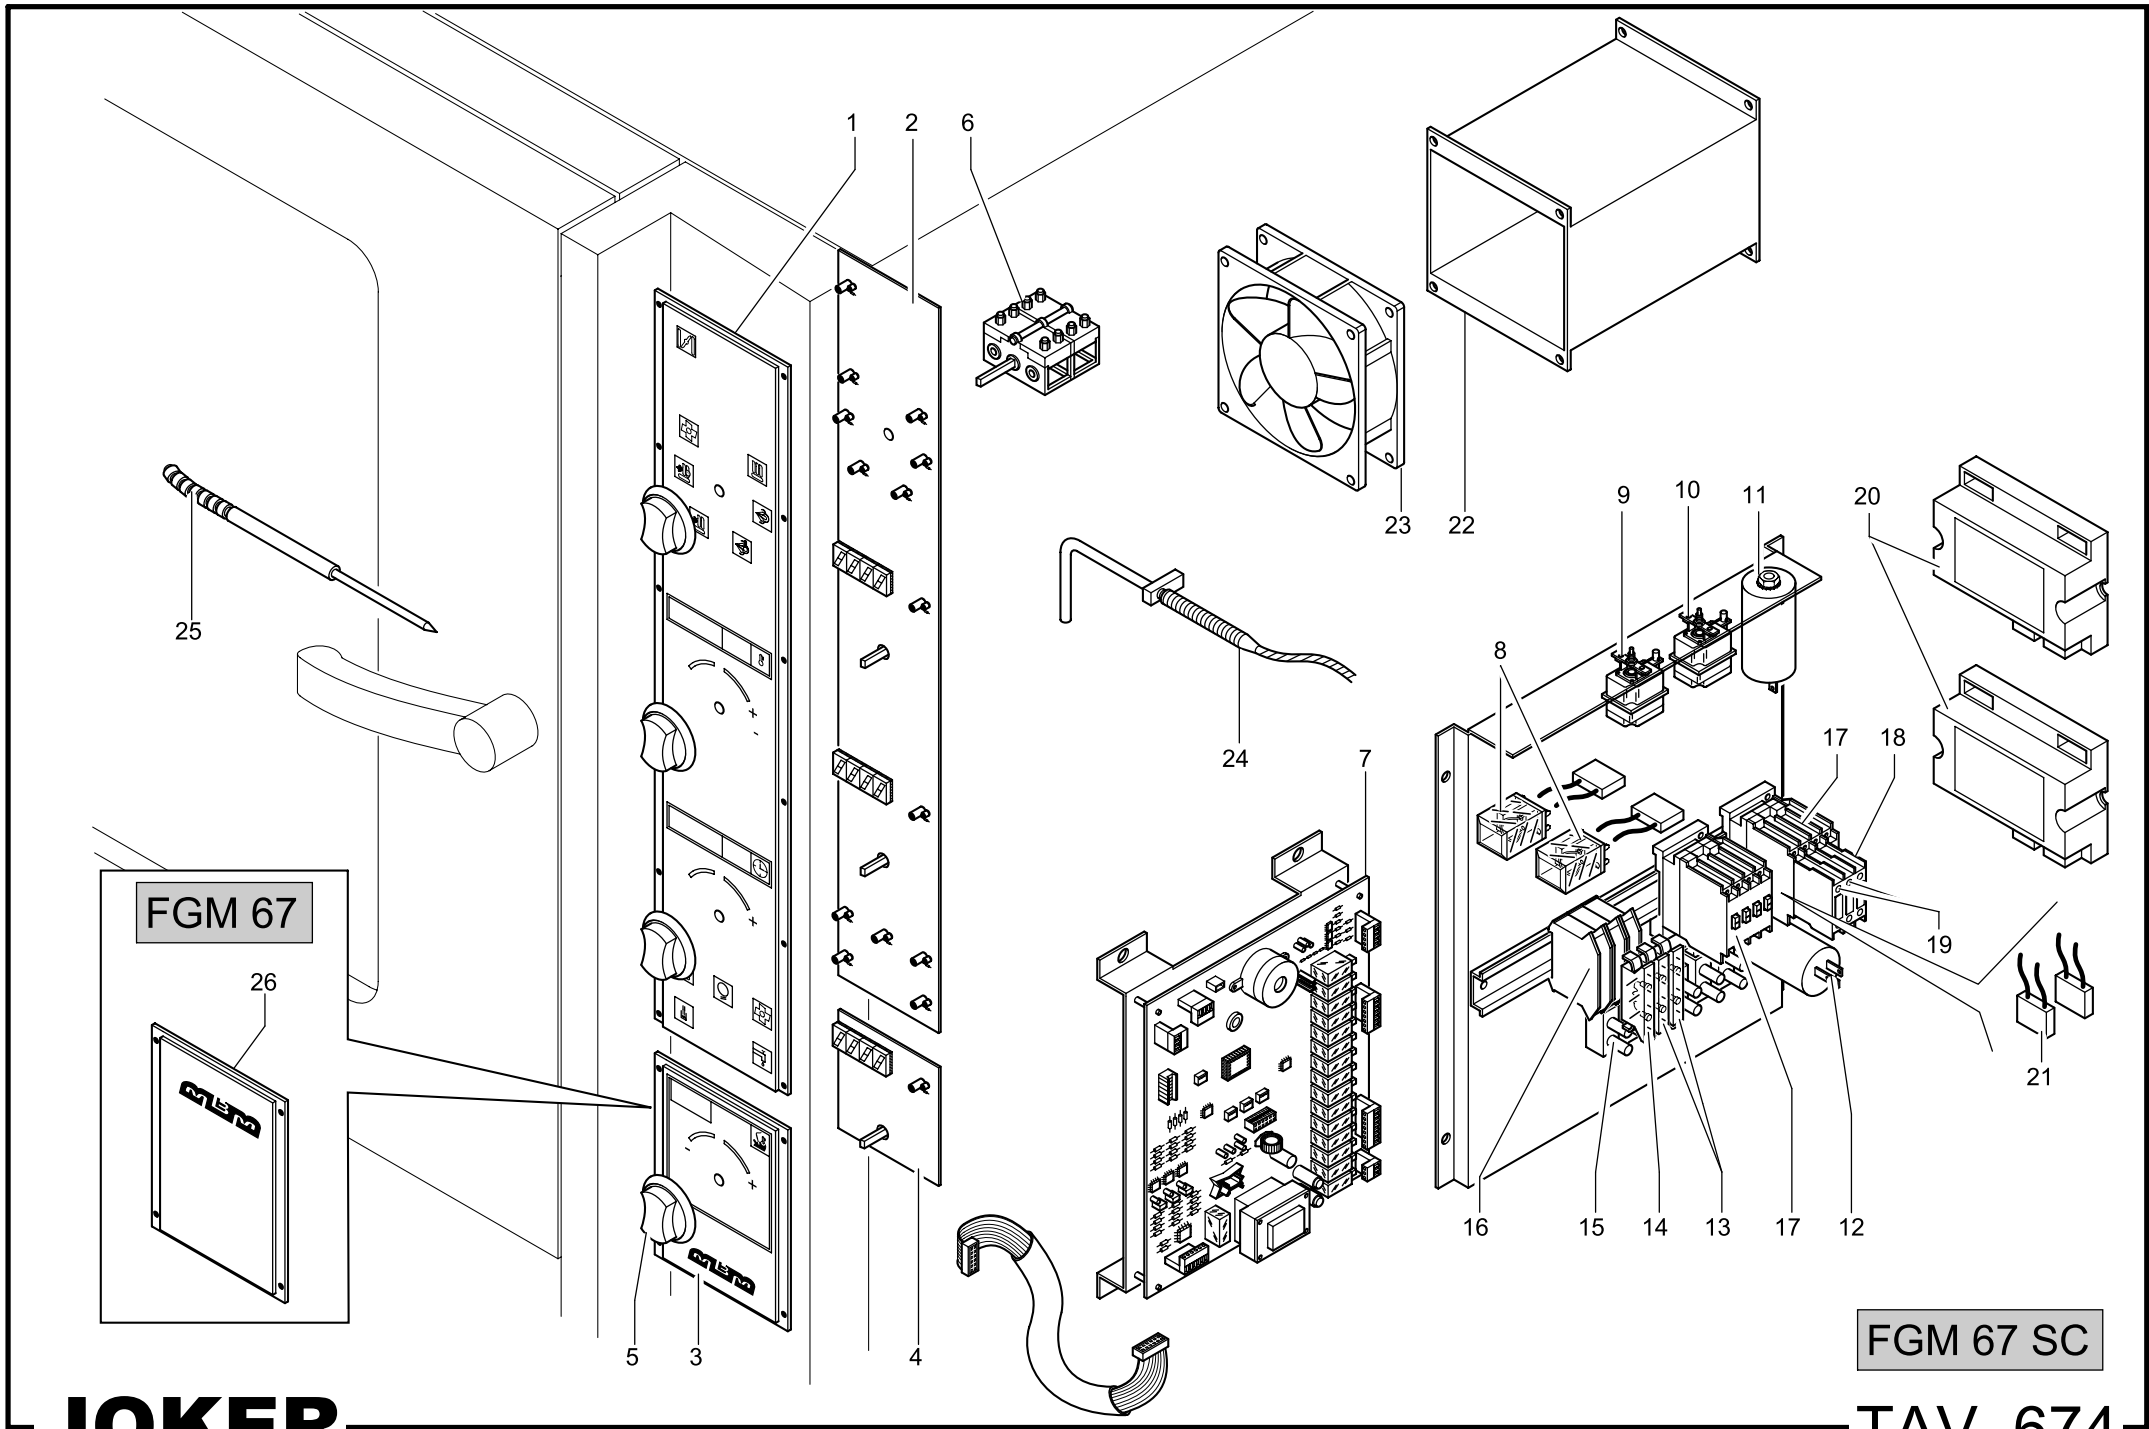

FGM 67 SC

JOKER

TAV. 674

FORNI TAV. 674	1	RTFOC00506	MASCHER.CRUS.FGMD067 FRONT.	MASQUE FRONTAL	COVER FRONTAL	ABDECKUNGVORNE
FORNI TAV. 674	2	RTFOC00672	SCHEDA DISPLAY FGMD107 98X3	CARTE DISPLAY	SCHEME DISPLAY	SCHALTPLAN DISPLAY
FORNI TAV. 674	3	RTFOC00665	MASCHER.CRUS.FGMD067SC SONDA	MASQUE SONDEUSE	COVER PROBE	ABDECKUNGSONDE
FORNI TAV. 674	4	RTFOC00673	SCHEDA SONDA FGMD107 98X2	SCHEDA EL. SONDE	SCHEME EL. PROBE	SCHALTPLAN EL. SONDE
FORNI TAV. 674	5	RTFOC00361	MANOPOLA	BOUTON	KNOB	DREHGRIF
FORNI TAV. 674	6	RTFOC00669	COMM.FGMD067 4647866823	COMMUTATEUR	COMMUTATOR	KOMMUTATORGRIF
FORNI TAV. 674	7	RTFOC00671	SCHEDA POTENZA FGMD107 050998	CARTE DE PUISSANCE	POWER SCHEME	SCHALTPLAN POTENZ
FORNI TAV. 674	8	RTFOC00144	RELAIS FCVM.BOYLER 60638230000	RELAIS VAPEUR	RELAY VAPOUR	RELAIS DAMPF
FORNI TAV. 674	9	RTFOC00231	T.L.FGM101/T300 5510552804	THERMOSTAT LIMITEUR BOILER	THERMOSTAT LIMIT BOILER	THERMOSTAT BOILER
FORNI TAV. 674	10	RTFOC00483	T.L.FCV/1T350 5510562800	THERMOSTAT LIMITEUR	THERMOSTAT LIMIT. OVEN	LIMIT THERMOSTAT
FORNI TAV. 674	11	RTFOC00053	CONDENSATORE FCV 16152220MF450	CONDENSATEUR	CONDENS. MOTOR	CONDENS. MOTOR
FORNI TAV. 674	12	RTFOC00309	A/DISTURBO FGC060 411105082	ANTI-PERTURBATION	ANTIJAMMING FILTER	FILTER A/STÖRUNG
FORNI TAV. 674	13	RTFOC00575	FUSIBILE FCV.5X20/3,15A	FUSIBLE 3,15 A	FUSIBLE 3,15 A	SICHERUNG 3,15 A
FORNI TAV. 674	14	RTFOC00284	FUSIBILE 6,3 A	FUSIBLE 6,3 A	FUSIBLE 6,3 A	SICHERUNG 6,3 A
FORNI TAV. 674	15	RTBF900045	MORSETTIERA C4EF+SIMB/1-6	GROUPE DE CONNECTION 6 POLES	TERMINAL BLOCK 6 POLES	KLEMMBRETT 6 POLIG
FORNI TAV. 674	16	RTFOC00048	P/FUSIBILE+PIAS.FCV.VL04+VS0PT	PORTE-FUSIBLES	FUSE HOLDER	SICHERUNGSHALTER
FORNI TAV. 674	17	RTFOC00465	RELAIS FCV.3TF3000-0AL2	RELAIS	RELAY	RELAIS
FORNI TAV. 674	18	RTFOC00468	CONTATTI A.FCV.3TX4010-2A	AUXILIARIE CONTACT	AUXILIARY CONTACT	HILFSANSCHLÜSSE
FORNI TAV. 674	19	RTFOC00469	CONTATTI A.FCV.3TX4001-2A	AUXILIARIE CONTACT	AUXILIARY CONTACT	HILFSANSCHLÜSSE
FORNI TAV. 674	20	RTFOC00305	CENTRALINA ACC.FGM109 20653005	DISTRIBUTEUR ALLUMAGE	ELECTRIC BOARD	SCHALTKASTEN
FORNI TAV. 674	21	RTFOC00023	A/DISTURBO FCV.F43LN3100ZF00K	ANTI-PERTURBATION	ANTIJAMMING FILTER	FILTER A/STÖRUNG
FORNI TAV. 674	22	GAFOC00118	AS.CONV.CALORE FEM109	CONVOYEUR CHALEUR	HEAT CONVEYOR	WÄRMEUMWÄLZER
FORNI TAV. 674	23	RTFOC00254	VENT.CALORE FEM109	VENTILATEUR CHALEUR	HEATFAN	WÄRMEVENTILATOR
FORNI TAV. 674	24	RTFOC00321	T/COPPIA 52 FCV.MBM00001	THERMOCOUPLE	THERMOELEMENT	THERMOELEMENT
FORNI TAV. 674	25	RTFOC00464	SONDA C/CM.42 FCVM MBM00007	SONDE	PROBE	SONDE
FORNI TAV. 674	26	RTFOC00666	MASCHER.CRUS.FGMD067 NEUTRA	MASQUE NEUTRE	COVER NEUTRA	ABDECKUNG NEUTRAL