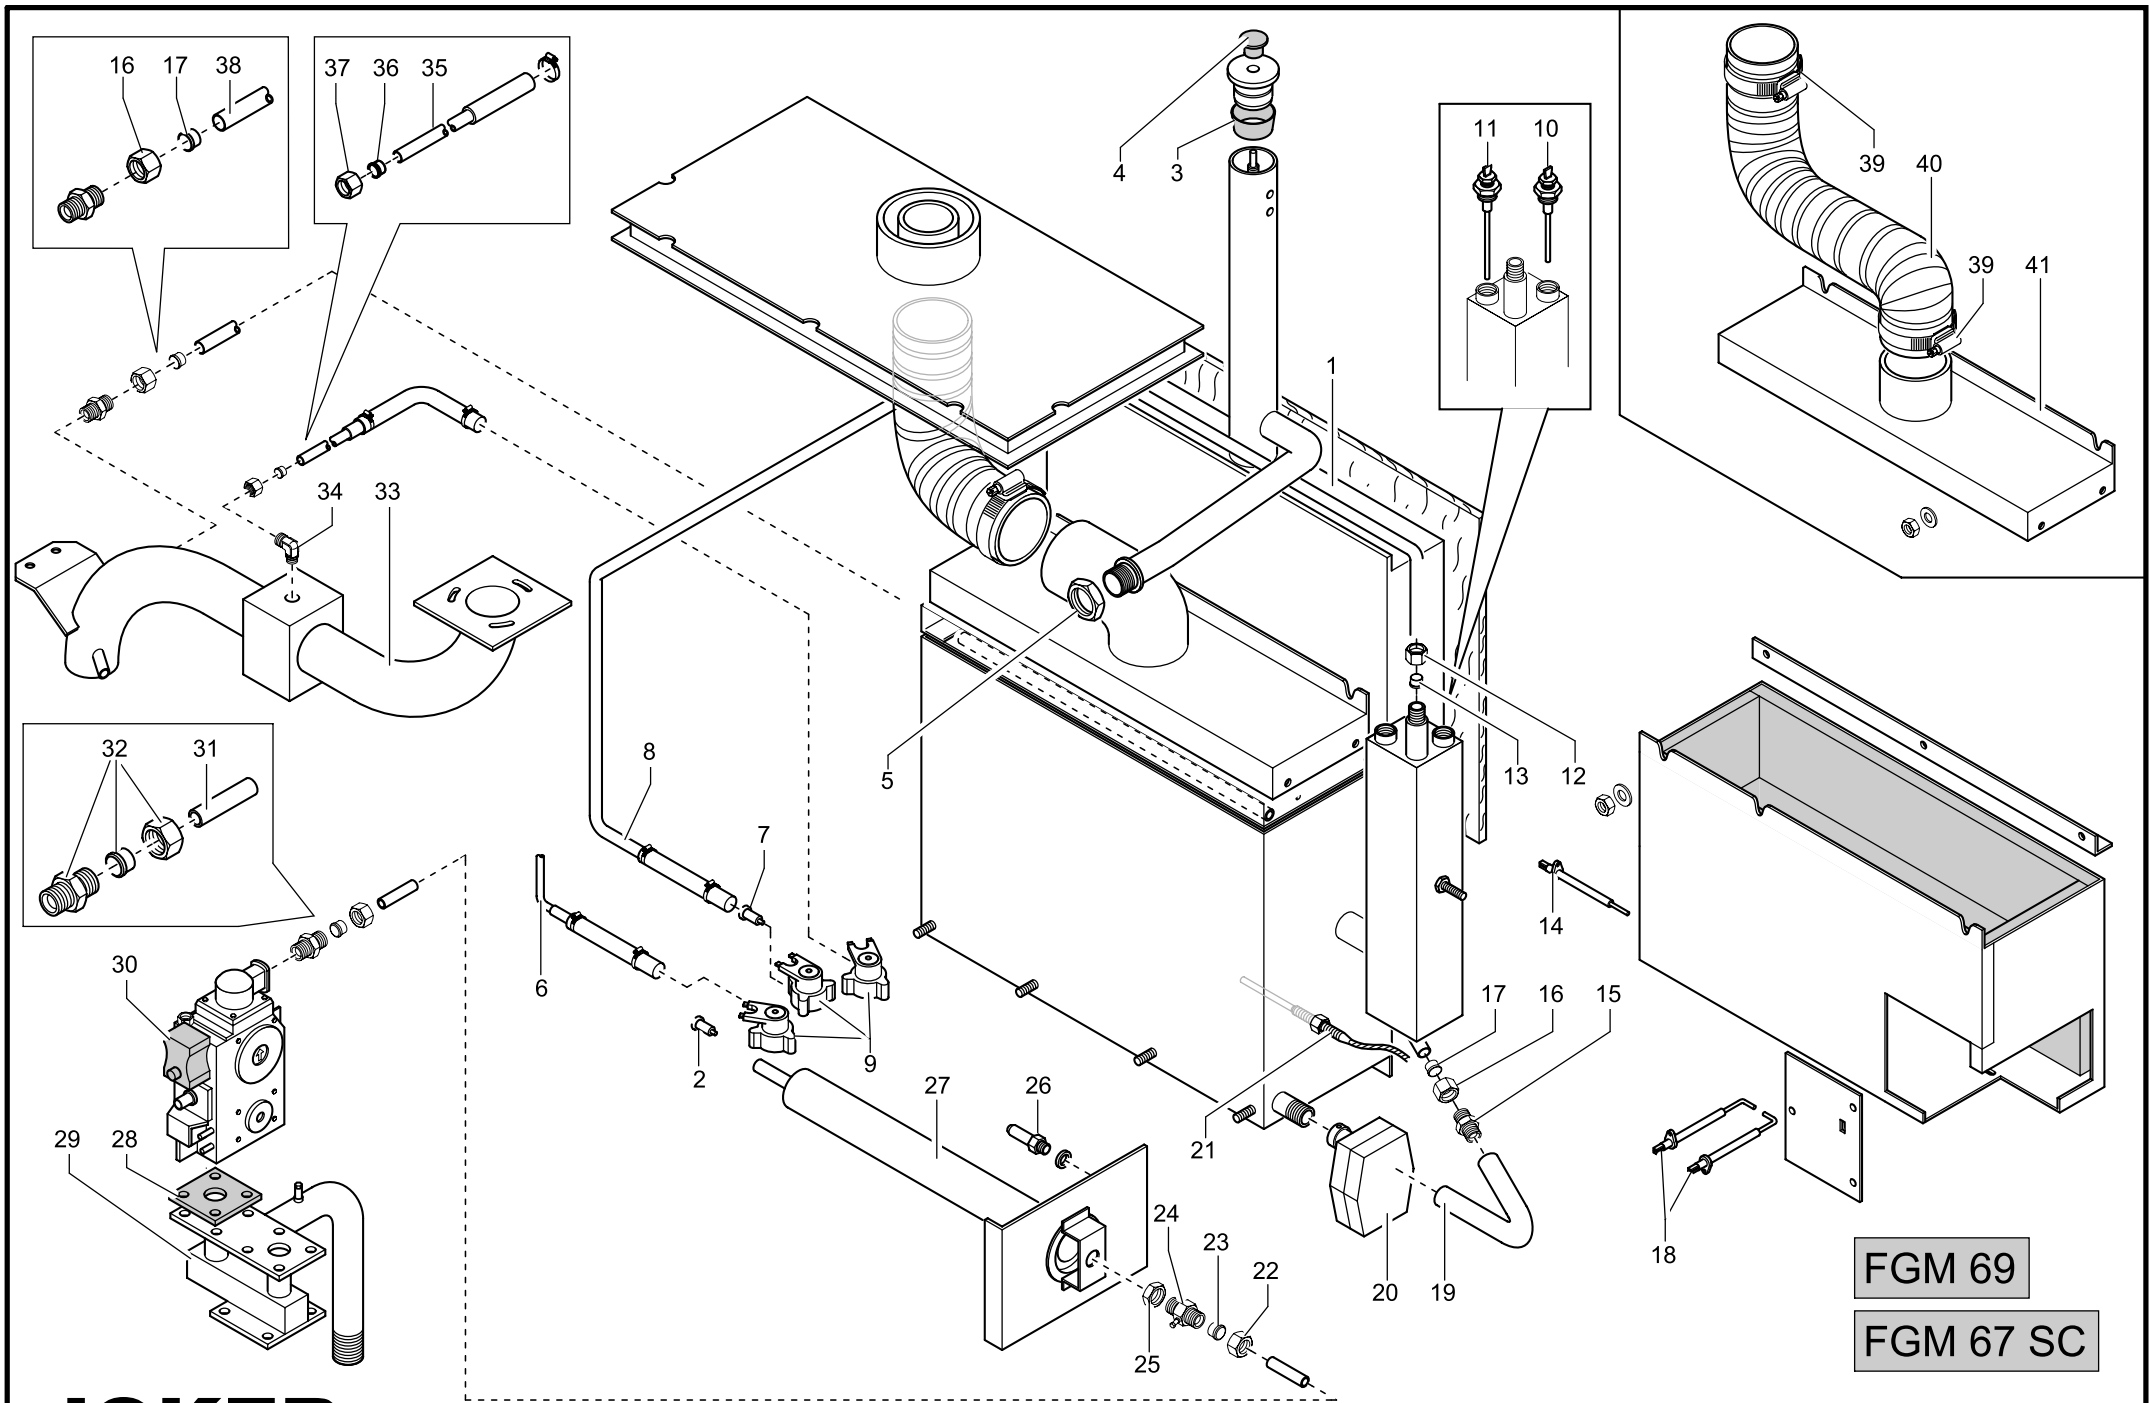

FGM 69

FGM 67 SC

JOKER

TAV. 673

FORNI TAV. 673	1	RTFOC00554	BOILER G.FGM061/1	BOILER	BOILER	BOILER
FORNI TAV. 673	2	RTFOC00120	REGOLAT.E/VALV.FCV.ROSSO/0,25	REGULATEUR DE PORTÉE	FLOWREGULATOR	DURCHSTRÖMUNGSREGLER
FORNI TAV. 673	3	RTFOC00213	GUARNIZ.	GARNITURE	GASKET	DICHTUNG
FORNI TAV. 673	4	RTFOC00392	MANOP.COND.FCV.TURCH.EKK25B	BOUTON	KNOB	DREHGRIF
FORNI TAV. 673	5	RTFOC00186	DADO 3/4"ES.INOX FCVM	ECROU3/4"	NUT 3/4"	MUTTER 3/4"
FORNI TAV. 673	6	RTFOC00479	TU.AL.ACQ.UMIDIF.FGC100/1	TUBE HUMIDIFICATEUR	PIPE HUMIDIFIER	ROHR BEFEUCHTER
FORNI TAV. 673	7	RTFOC00145	REGOL. DI PORTATA BOILER	REGULATEUR DE PORTÉE BOILER	BOILER FLOW REGULATOR	DURCHFLUSSREGLER BOILER
FORNI TAV. 673	8	RTFOC00535	TU.AL.ACQ.BOILER FGM060/1	TUBO CARICO ACQUA BOIL.	PIPE WATERINLET BOIL.	ROHR WASSERZUFUSS BOIL.
FORNI TAV. 673	9	RTFOC00520	E/VALVOLA FCV.3V. 209035	SOUPAPE 3 VIE	ELECTRIC VALVE 3 VIE	ELEKTROVENTIL 3 WEG
FORNI TAV. 673	10	RTFOC00709	SONDA LIVELLO BOILER FGM L 120	S.LIVELLO ACQUA L=90	WATERLEVEL L=90	WASSERSTAND L=90
FORNI TAV. 673	11	RTFOC00710	SONDA LIVELLO BOILER FGM L 90	SONDE DE NIVEAU L=120	LEVEL PROBE L=120	WASSERSTANDSANZEIGER L=120
FORNI TAV. 673	12	RTC900013	CALOTTA D.10	ECROU	NUT	MUTTER
FORNI TAV. 673	13	RTC900012	BICONO D.10	BICONE POUR TUYAU Ø 10	BICONE Ø10	ZWEIKEGEL Ø10
FORNI TAV. 673	14	PAFOC00250	CAND. RIL BRUC.BOILER FGM109/108	ELECTRODE DÉTECTION	SPARK PLUG	ZÜNDKERZE
FORNI TAV. 673	15	RTCP900087	NIPLES CP OT/M/1/2"XM20/D.14	NIPLES 1/2" X M20	NIPLES 1/2" X M20	NIPPEL 1/2" X M20
FORNI TAV. 673	16	RTCP900089	CALOTTA OT.D.14 CP	ECROU	NUT	MUTTER
FORNI TAV. 673	17	RTCP900088	BICONO D.14 CP	BICONE	DOUBLE CONE	DOPPELKONUS
FORNI TAV. 673	17	RTCP900088	BICONO D.14 CP	BICONE	DOUBLE CONE	DOPPELKONUS
FORNI TAV. 673	18	RTFOC00251	MANOP.COM.SFCEAR 8335612010	ELECTRODE	SPARK PLUG	ZÜNDKERZE
FORNI TAV. 673	19	RTCP900034	GOMITO FE.MF.1/2"ZINC.	COURBE M-FG 1/2"	ELBOW M-FG 1/2"	KNIESTÜCK 1/2"
FORNI TAV. 673	20	RTFOC00550	VALV.MOTORIZ.FCVM/1 TCR1/2	SOUPAPE MOTORIZE	MOTORIZED VALVE	MOTORGESTEUERTES VENTIL
FORNI TAV. 673	21	RTFOC00034	TERMOCOPPIA	THERMOCOUPLE	THERMOCOPIA	WAERMEPAAR
FORNI TAV. 673	22	RTBF800015	CALOTTA D.14 ART.181 GBR	ECROU D.14	NUT D.14	MUTTER D.14
FORNI TAV. 673	23	RTBF800137	BICONO D.14 ART.182 GBR	BICONE D.14	DOUBLE CONE D.14	DOPPELKONUS D.14
FORNI TAV. 673	24	RTCP800012	SUPPORTO INIET.1/2"BRUC.GBR	SUPPORTO INJECTEUR	SUPPORT INJECTOR 1/2"	HALTERUNG EINSPRITZER
FORNI TAV. 673	25	RTCP800013	DADO 1/2" ESAGONALE 27 X 7	ECROU1/2"	NUT 1/2"	MUTTER 1/2"
FORNI TAV. 673	27	GAFOC00108	AS.BRUC.BOILER FGM061	BRÛLEUR	BURNER	BRENNER
FORNI TAV. 673	28	RTFOC00100	GUARNIZ.AS.RAMPA FGC060	GARNITURE RAMPE DU GAZ	GASKET RAMP GAS	DICHTUNG RAMPE GAS
FORNI TAV. 673	28	RTFOC00100	GUARNIZ.AS.RAMPA FGC060	GARNITURE RAMPE DU GAZ	GASKET RAMP GAS	DICHTUNG RAMPE GAS
FORNI TAV. 673	29	RTFOC00350	AS.RAMPA FGM100 ZINC.	RAMPE DU GAZ	RAMP GAS	RAMPE GAS
FORNI TAV. 673	30	RTFOC00258	CORPO V.FGM69/0822112	VALVE GAS	VALVE GAS	VENTIL GAS
FORNI TAV. 673	31	RTFOC00691	TU.AL.BRUC.BOILER FGM69	TUBO ALLACC. BRUC	PIPE	ROHR
FORNI TAV. 673	32	RTBF800140	GOMITO COMP.OT.D.14 01091421	RACCORD	FITTING	KNIESTÜCK
FORNI TAV. 673	33	RTFOC00521	RAMPA SC.COND.FGM100/1	RAMPE DU DÉCHARGEMENT CONDENSE	RAMP OUTLET COND.	DUNSTHAUBE
FORNI TAV. 673	34	RTFOC00528	INIET.AB.VAP.6G 1/8GGA-2.8W	INJECTEUR DÉTACHEMENT VAPEUR	INIETT. VAPOUR	EINSPRITZER DAMPF
FORNI TAV. 673	35	RTFOC00574	TU.AB.VAPORI FCVM	TUYAU DÉTACHEMENT VAPEUR	PIPE STEAM	ROHR DAMPF
FORNI TAV. 673	36	RTC900183	BICONO D.6 G4SF SIT0957010	BICONE D.6	DOUBLE CONE D.6	DOPPELKONUS D.6
FORNI TAV. 673	37	RTFOC00020	CALOTTA UMIDIF.FCV.	ECROU	NUT	MUTTER
FORNI TAV. 673	38	RTFOC00538	TU.SCARICO ACQ.BOY.FGM100/1	TUBE DE DECHARGE DE L'EAU BOIL.	PIPE WATEROUTLET BOIL.	ROHR WASSERABFLUSS BOIL.
FORNI TAV. 673	39	RTMIN00249	FASCETTA	BANDE	CLAMP	SHELLE
FORNI TAV. 673	39	RTMIN00249	FASCETTA	BANDE	CLAMP	SHELLE
FORNI TAV. 673	40	RTFOC00216	TU.FLES.PRES.BIANCO/75 0106300	TUYAU	PIPE FLEXIBLE	ROHR FLEXIBEL
FORNI TAV. 673	41	GAFOC00115	AS.CAMERA COMB.BOILER FGM061	CHEMINÉE BOILER	CHIMNEY BOILER	KAMIN BOILER