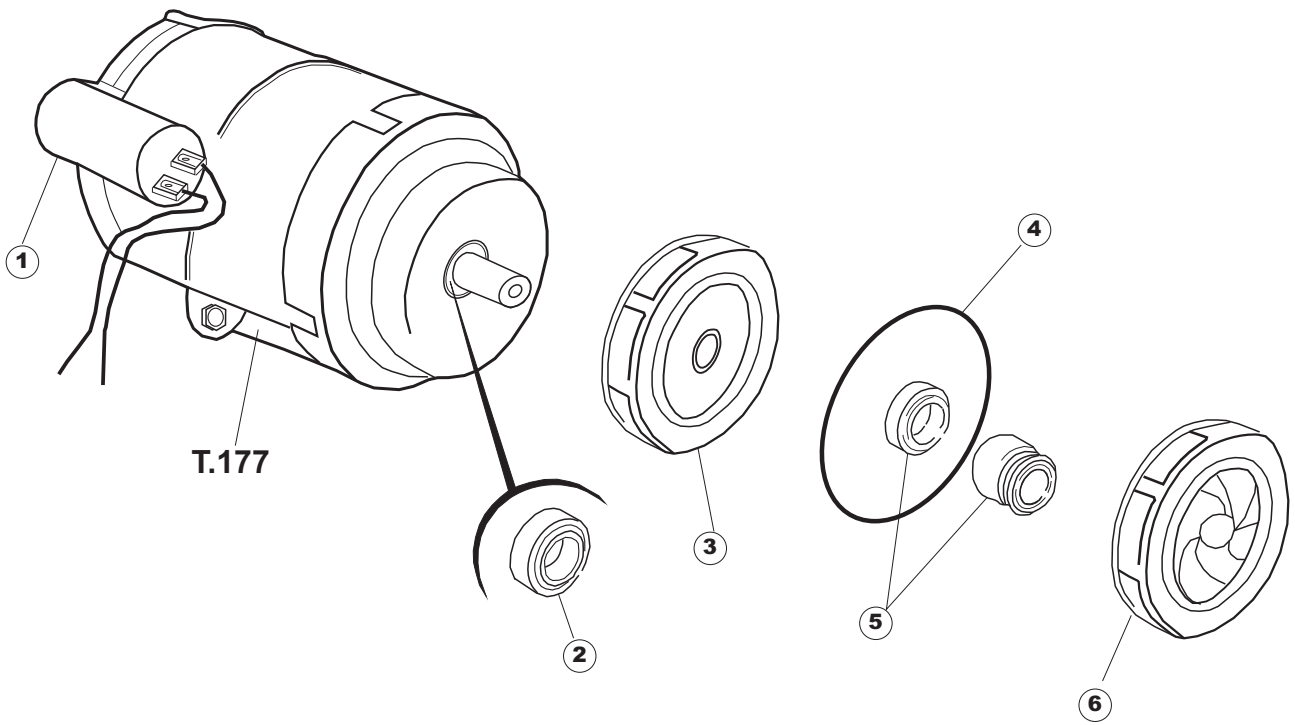

(*) Ricambio consigliato.

Pagina	Posizione	Codice ricambio	Vecchio codice	Descrizione
1	1	004230		CAPPELLO 403
1	2	028078	REB028078	PIASTRINA BATTUTA SPORTELLO PER LAVA- BICCHIERI
1	3	307005	REB307005	BATTUTA ASTA SPORTELLO
1	4	311009	REB311009	CERNIERA SINISTRA PER SPORTELLO LAVA- BICCHIERI
1	5	311008	REB311008	CERNIERA DESTRA SPORTELLO PER LAVA- BICCHIERI
1	6	325034	REB325034	PERNO PER CERNIERA SPORTELLO PER LAVA-
1	7	022128	REB022128	PANNELLO POSTERIORE
1	8	029714		PORTA
1	9	437058	REB437058	GUARNIZIONE SPORTELLO PER LAVABICCHIERI
1	10	033294	REB033294	SQUADRA PER GUARNIZIONE SPORTELLO PER LAVABICCHIERI
1	11	449036	REB449036	MOLLA PER SERRATURA SPORTELLO
1	12	329012	REB329012	SERRATURA PER SPORTELLO LAVABICCHIERI
1	13	015039	REB015039	GUIDA CESTELLO SINISTRA
1	14	015038	REB015038	GUIDA CESTELLO DESTRA
1	15	459006	REB459006	PASSACAVO D INT 9 D EST 16
1	16	461031		PIEDINO ESAGONALE PER LAVABICCHIERI
1	17	012188	REB012188	PANNELLO ANTERIORE
2	1	026463		INTERFACCIA ADESIVA DI CONTROLLO
2	3	208010	REB208010	INTERRUTTORE DOPPIO
2	4	226071	REB226071	PULSANTE DOPPIO CONTATTO
2	5	216025	REB216025	SPIA ARANCIO
2	6	226125		CORPO PULSANTE
2	7	227077		TASTO ELLITTICO 11X21 CROMATO
2	8	224004	REB224004	PRESSOSTATO 35/17
2	9	143013	REB143013	TUBO PVC VERDE 4X7
2	10	459018		FISSACAVO ITW ELETTRGIBI
2	11	299040	REB299040	SPINA SCHUKO 90° CABL. 1=2,5MT
2	12	80871		MICRO MAGNETICO
2	13	984005	REB984005	GRUPPO TRAPPOLA D'ARIA
2	14	468029	REB468029	RACCORDO TRAPPOLA ARIA PRESSOSTATO
2	15	456020	REB456020	guarnizione o-ring
2	16	437019	REB437019	GUARNIZIONE TRAPPOLA ARIA PRESSOSTATO