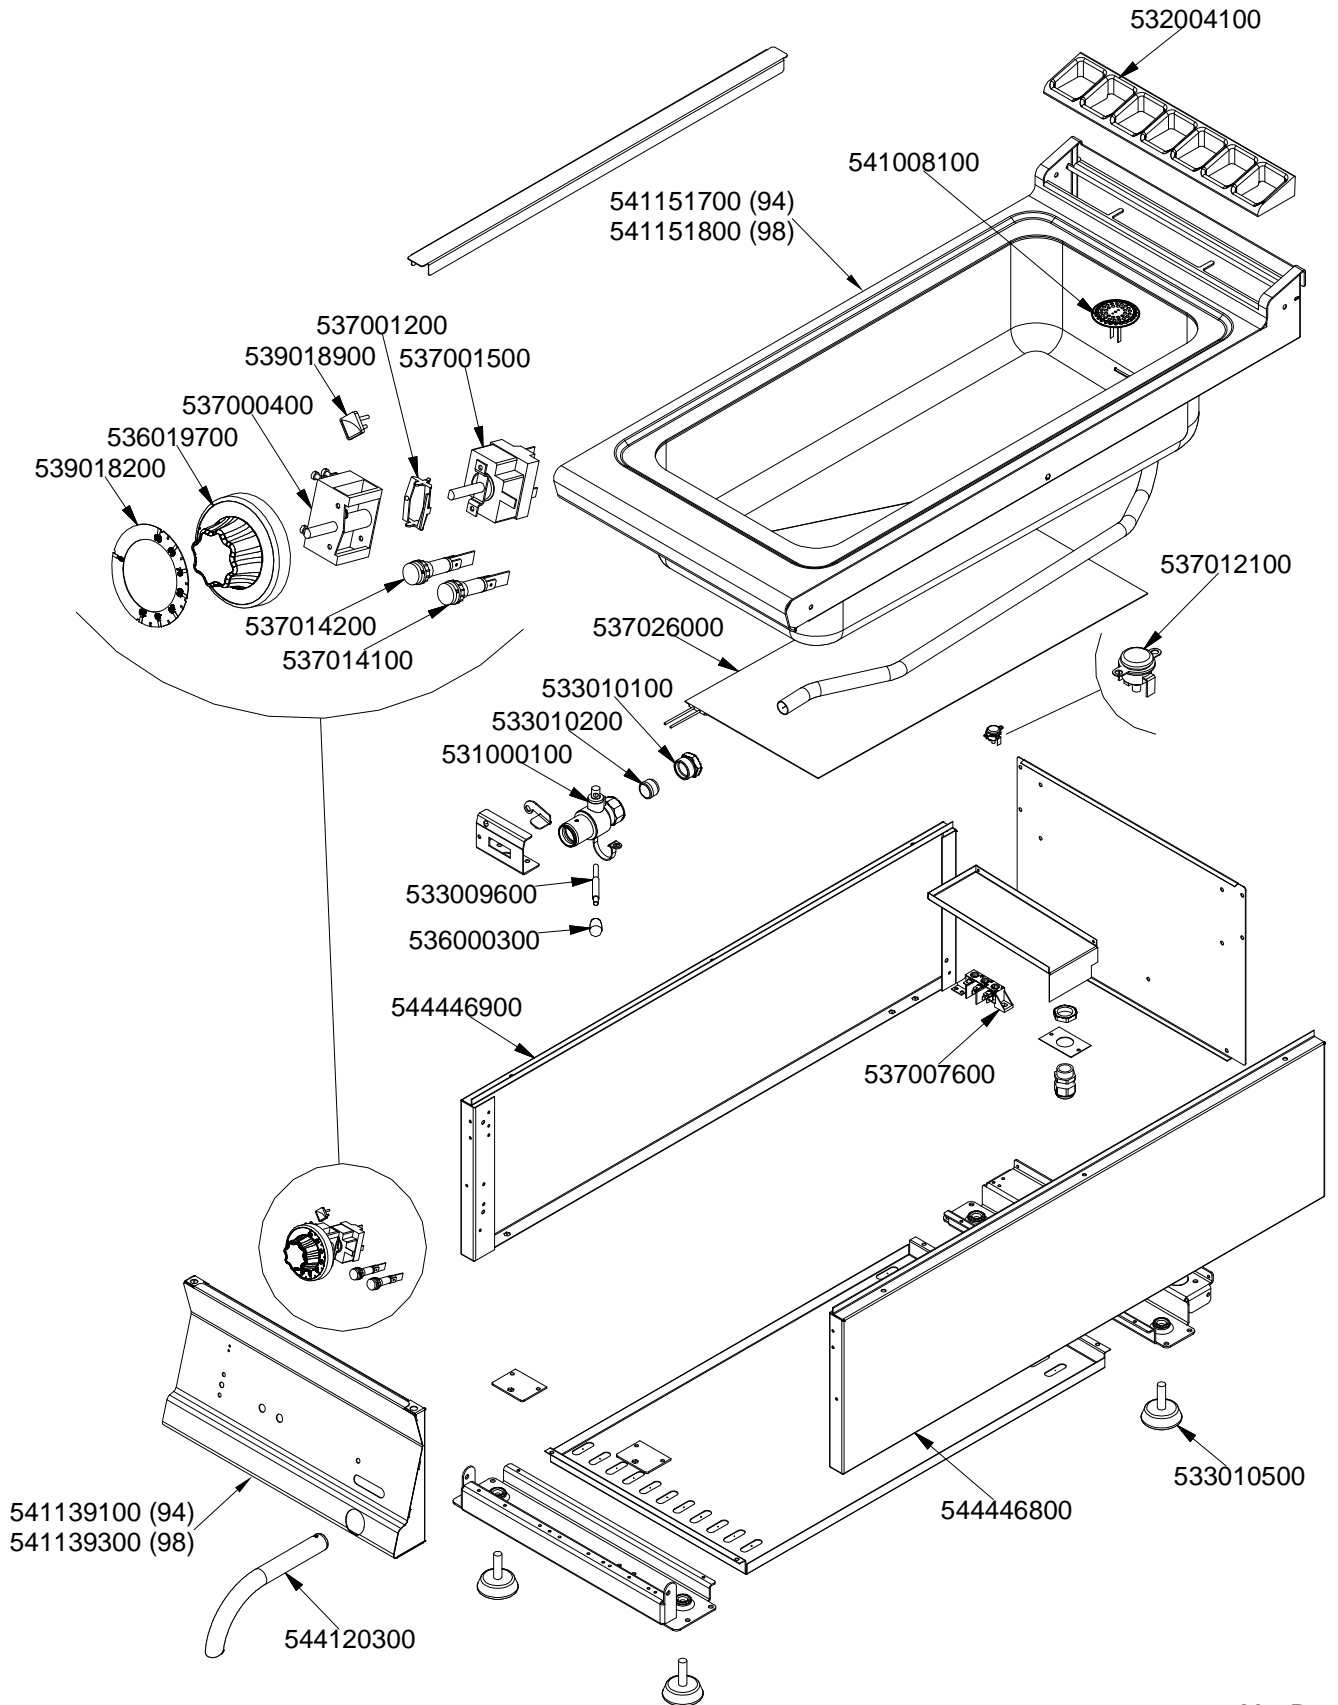

**IPERLOTUS 90 TOP**  
**ELETRICO / ELECTRIC / ELEKTRO / ELECTRIQUE**

**BMT-94EM BMT-98EM**

560063500M00P00

Page	Pos	Code	Description
001		541151800	UPPER PLATE BMT-98E
001		537026000	HEATING EL.ICE-FOIL 1500W 230V BM90
001		531000100	DRAIN COCK 3/4"
001		533009600	DRAIN COCK HANDLE
001		536000300	FIXED GRIP D.15*25*M6
001		539018200	ADHESIVE GRADUATED DISC FOR KNOB
001		536019700	BLACK KNOB §70 PIN §6*5
001		537000400	COMMUTATOR 1POS.SINGLEPHASE S49 16A
001		539018900	INDEX FOR KNOB
001		537001200	FIXING BRACKET FOR THERMOSTAT/COMM.
001		537001500	THERMOSTAT 30-90°C SINGLEPHASE
001		537014200	GREEN WARNING LIGHT 250V
001		537014100	WHITE WARNING LIGHT 250V
001		544446900	
001		533010200	BICONE 18S
001		533010100	3/4 D. 18 PIPE UNION
001		541139300	CONTROL PANEL S70/90 BMT-78/98E CP
001		537007600	TERMINAL BLOCK SINGLEPHASE 40A
001		532004100	FLUE GRID L=370 70LINE (RAF)
001		541008100	DRAIN FILTER TANK CP 700LINE
001		537012100	TEMPERATURE LIMITING DEVICE 165°C
001		544446800	
001		533010500	LEG M10*25 D.40
001		544120300	DRAIN PIPE 22 FOR COCK 3/4"G