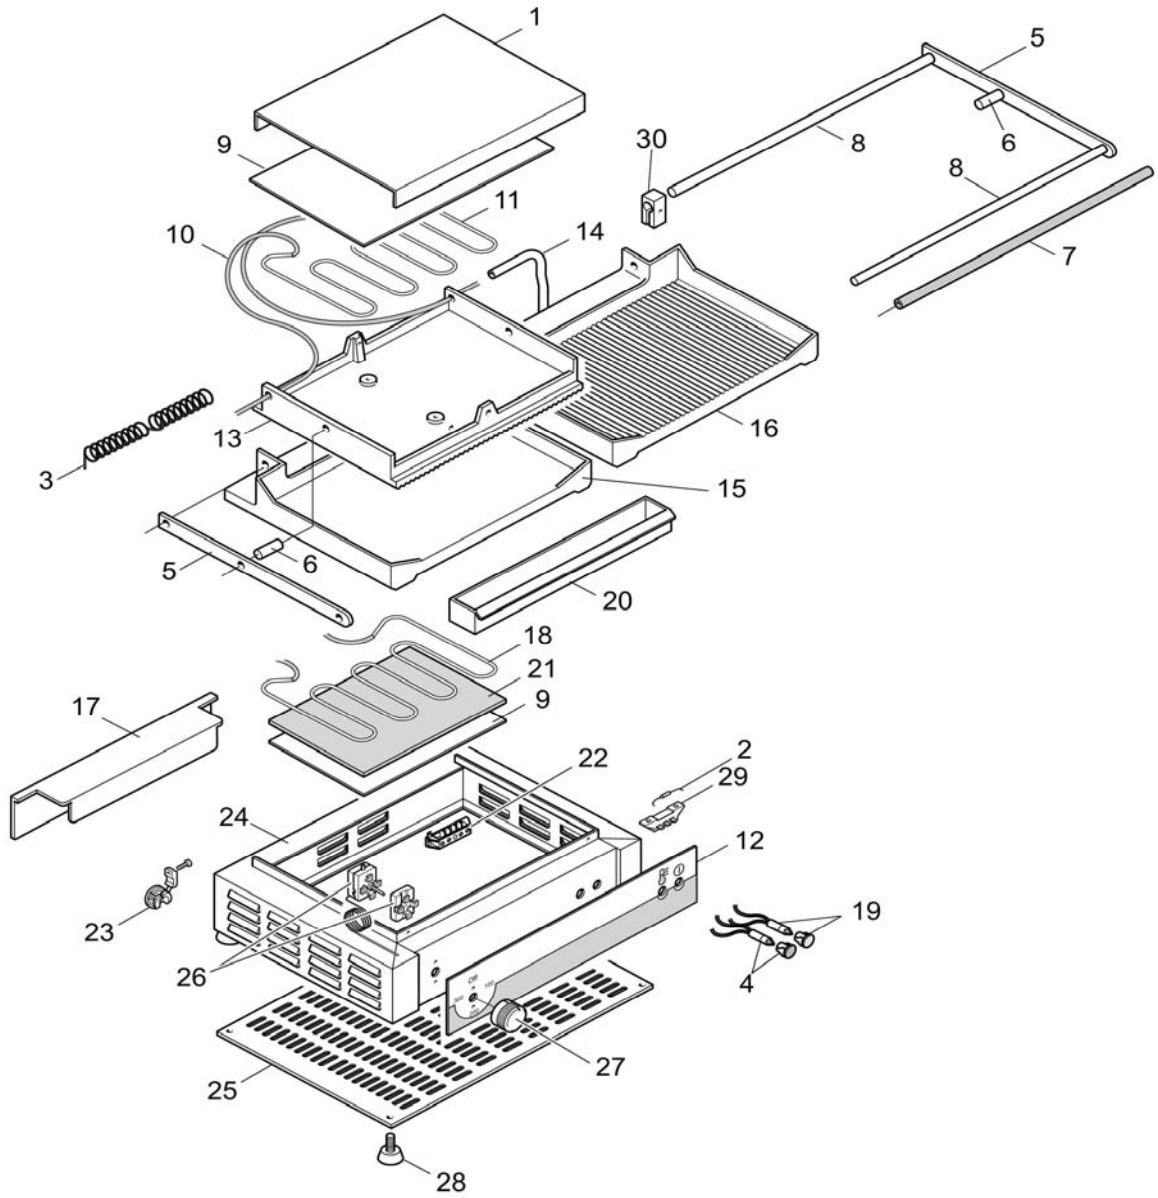

Piastra elettrica mod.PE35R-L
Electric contact grill mod.PE35R-L

PIASTRA ELETTRICA MOD.PE35R-L
ELECTRIC CONTACT GRILL MOD.PE35R-L

Rif No	Codice Code	Caratteristiche Characteristics	Descrizione Description
1	CO4429		Copertura Covering
2	CO4401		Fusibile Fuse
3	CO4430		Molla Spring
4	CO1948	230V 2W	Lampada Lamp
5	CO4403		Leva Lever
6	CO4404		Perno Pivot
7	CO4428		Maniglia Handle
8	CO4431		Perno Pivot
9	CO4432		Protezione Protection
10	CO4408		Tubo Tube
11	CO4433	230V/1N/50-60Hz	Resistenza Resistance
12	CO4434		Etichetta Label
13	CO4435	Cast iron	Coperchio Cover
14	CO4412		Raccordo Nipple
15	CO4436	(R) Cast iron	Piastra Plate
16	CO4441	(L) Cast iron	Piastra Plate
17	CO4437		Protezione Protection
18	CO4438	230V/1N/50-60Hz	Resistenza Resistance
19	32W2970	230V 2W	Lampada Lamp
20	CO4439		Cassetto Tray
21	CO4440		Isolante Insulating material
22	CO4425		Morsettiera Electric joint
23	32D0360		Pressacavo Cable clamp
24	CO4442		Carcassa Housing
25	CO4443		Fondo Bottom
26	CO4421		Termostato Thermostat
27	CO4422		Pomello Knob
28	CO4423		Piedino Foot
29	CO4424		Morsettiera Electric joint
30	CO4462		Blocchetto Pad

(*): fuori produzione / out of production