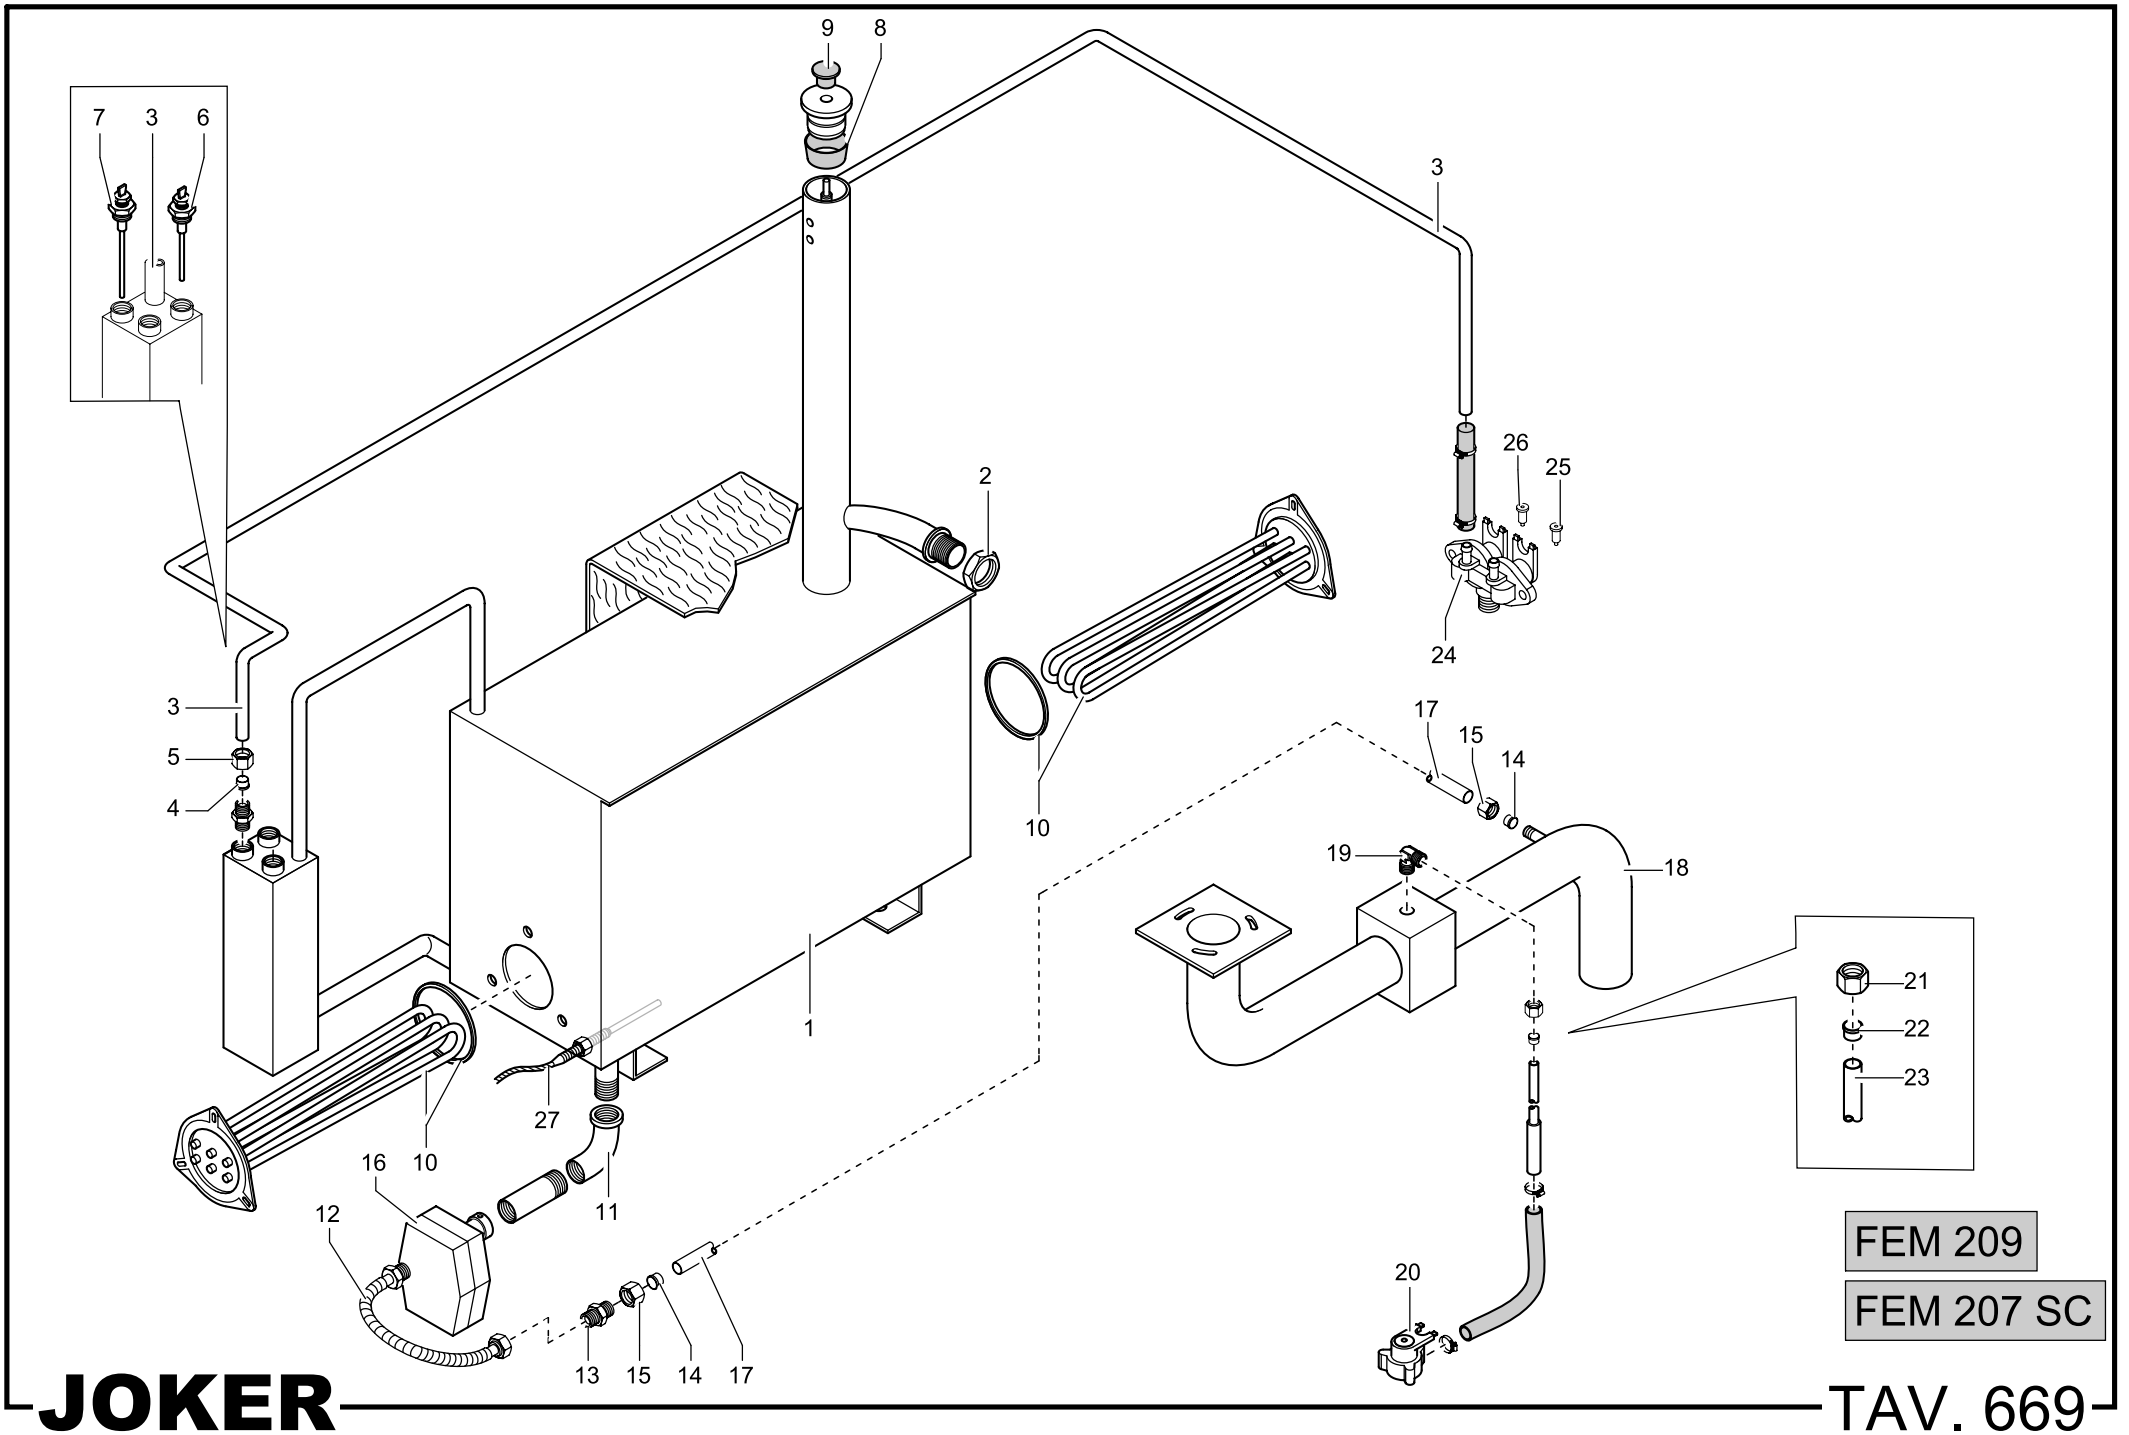

VERS. PAST

VERS. GN 2/1

FEM 209

FEM 207 SC

JOKER

TAV. 668

FORNI TAV. 668	1	RTFOC00066	MOTORE VENT.FEC100 M8035E31761	MOTEUR	MOTOR	MOTOR
FORNI TAV. 668	2	RTFOC00156	NEBULIZZATORE FGC200	NÉBULISATEUR	DISTRIBUTOR	ZERSTÄUBER
FORNI TAV. 668	3	RTFOC00314	GIRANTE VENT.FEC200 D.350	MOBILE 50HZ	IMPELLER 50HZ	LAUFRAD 50HZ
FORNI TAV. 668	4	RTFOC00307	R.FEC200 21,6KW 1GIK3F933001	RESISTANCE ELET.	RESISTANCE ELET.	WIEDERSTAND ELET.
FORNI TAV. 668	5	RTFOC00118	V.FIS.GIRANTE FCV.M8X31,5/SX	VITE FISSAGGIO GIRANTE	FIXINGSCREW IMPELLER	BEFESATIGUNGSSCHRAUBE LAUFRAD
FORNI TAV. 668	6	RTFOC00323	GRIGLIA PROT.VENT.FCV20G.INOX	GRILLE DE PROTECTION	GRILL IMPELLER PROTECTION	SCHUTZGITTERSCHORNSTEIN
FORNI TAV. 668	7	RTFOC00020	CALOTTA UMIDIF.FCV.	ECROU	NUT	MUTTER
FORNI TAV. 668	7	RTFOC00020	CALOTTA UMIDIF.FCV.	ECROU	NUT	MUTTER
FORNI TAV. 668	8	RTCU900018	BICONO D.6 PEL0905	BICONE POUR TUBE Ø 6	BICONE FOR PIPE Ø 6	ZWEIKEGEL Ø 6
FORNI TAV. 668	8	RTCU900018	BICONO D.6 PEL0905	BICONE POUR TUBE Ø 6	BICONE FOR PIPE Ø 6	ZWEIKEGEL Ø 6
FORNI TAV. 668	9	RTFOC00557	INIET.UMIDIF.FCV D.1.5	INJECTEUR HUMIDIFICATEUR	INJECTOR HUMIDIFIER	EINSPRITZER BEFEUCHTER
FORNI TAV. 668	10	RTFOC00313	TU.UMIDIFICATORE FEC200	HUMIDIFICATEUR	HUMIDIFIER	BEFEUCHTER
FORNI TAV. 668	11	PAFOC00289	CONV.ARIA FEC200	CONVOYEUR AIR	AIR CONVEYOR	LUFTFÖRDERER
FORNI TAV. 668	12	RTFOC00334	AT.RAPIDO K1610/TA16/C16X	ATTAQUE RAPIDE	CONNECTION	SCHNELLANSCHLUSS
FORNI TAV. 668	13	RTFOC00621	RAMPA SC.COND.FGM200/1	RAMPE DE DÉCHARGEMENT CONDENSE	RAMP SC.COND.	RAMPE
FORNI TAV. 668	14	RTFOC00529	INIET.AB.VAP.10G 1/8GGA-4.3W	INJECTEUR DÉTACHEMENT VAPEUR	INIETT. VAPOUR	EINSPRITZER DAMPF
FORNI TAV. 668	15	RTFOC00310	TU.AL.ACQ.UMIDIF.FEC200	TUBE HUMIDIFICATEUR	PIPE HUMIDIFIER	ROHR BEFEUCHTER
FORNI TAV. 668	16	RTFOC00203	ELETTROVALVOLA	SOUPAPE	ELECTRIC VALVE	ELEKTROVENTIL
FORNI TAV. 668	17	RTFOC00120	REGOLAT.E/VALV.FCV.ROSSO/0,25	RÉGULATEUR DE PORTÉE	FLOWREGULATOR	DURCHSTRÖMUNGSREGLER
FORNI TAV. 668	18	RTFOC00145	REGOL. DI PORTATA BOILER	RÉGULATEUR DE PORTÉE BOILER	BOILER FLOW REGULATOR	DURCHFLUSSREGLER BOILER
FORNI TAV. 668	19	RTFOC00702	TUBO ABBATTIMENTO VAPORE	TUYAU DÉTACHEMENT VAPEUR	PIPE STEAM	ROHR DAMPF
FORNI TAV. 668	20	RTFOC00022	ELETTROVALVOLA	SOUPAPE	ELECTRIC VALVE	ELEKTROVENTIL
FORNI TAV. 668	21	RTFOC00383	GABBIA P/TEGLIE+MANIGL.FEP160	CAGE PÂTISSERIE	CAGE PASTRY	KÄFIG GEBÄCK
FORNI TAV. 668	22	RTFOC00285	GRIGLIA F.FCVP/16G CROM.	GRILLE PÂTISSERIE	GRILL PASTRY	GRILL GEBÄCK
FORNI TAV. 668	23	RTFOC00287	GRIGLIA FORNO GN 2/1	GRILLE DU FOUR GN 2/1	GRILL OVEN GN 2/1	GRILL HERD GN 2/1
FORNI TAV. 668	24	RTFOC00318	GABBIA P/TEGLIE+MANIG.FCV/20GN	CAGE GN 2/1	CAGE GN 2/1	KÄFIG GN 2/1
FORNI TAV. 668	25	GAFOC00133	AS.GUIDA P/GABBIA SX FCV2	GUIDE GAUCHE	LEFT GUIDE	FHRUNG LINKS
FORNI TAV. 668	26	GAFOC00131	AS.GUIDA P/GABBIA DX FCV2	GUIDE DROITE	RIGHT GUIDE	FHRUNG RECHTS
FORNI TAV. 668	27	RTFOC00316	DISTANZ.GUIDA P/GABBIA FEC200	ENTRTOISE	SPACER	DISTANZSTÜCK