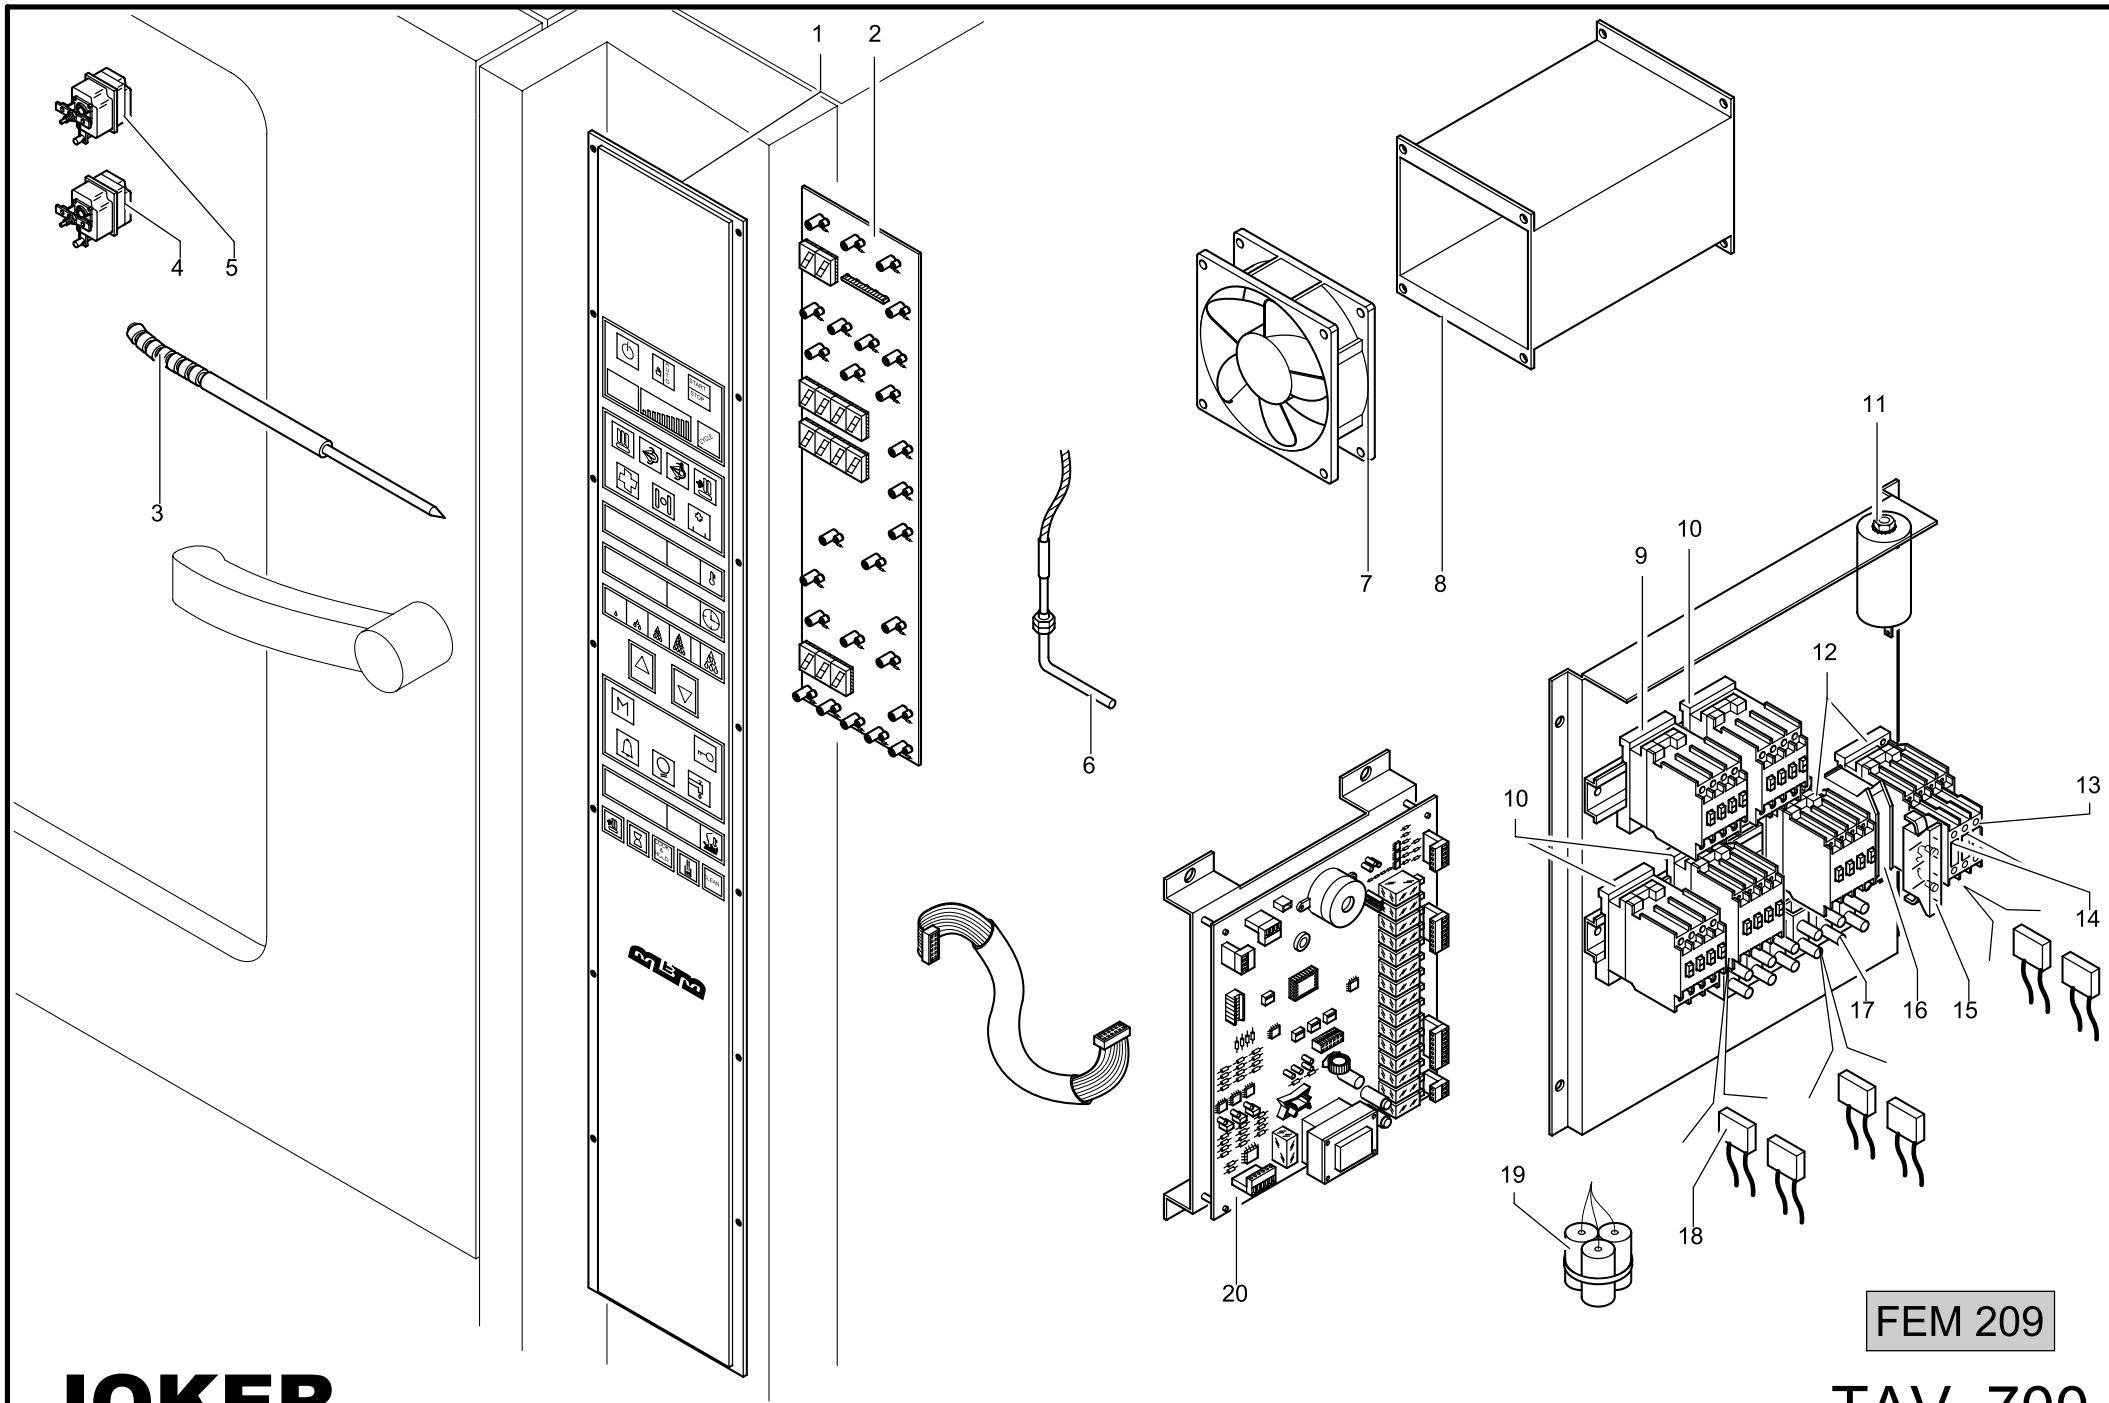

JOKER

FEM 209

TAV. 700

FORNI TAV. 700	1	RTFOC00549	MASCHER.CRUS.FEM109/1	MASQUE FRONTAL	COVER FRONT.	ABDECKUNGFRONT.
FORNI TAV. 700	2	RTFOC00546	SCHEDA EL.COMANDI FEM69/1	CARTE DE COMMANDE	ELECTRIC SCHEME	SCHALTPLAN
FORNI TAV. 700	3	RTFOC00464	SONDA C/CM.42 FCVM MBM00007	SONDE	PROBE	SONDE
FORNI TAV. 700	4	RTFOC00173	T.L.FEM061/T120 5510522835	THERMOSTAT LIMITATEUR	THERMOSTAT LIMIT.	TERMOSTAT
FORNI TAV. 700	5	RTFOC00483	T.L.FCV/1T350 5510562800	THERMOSTAT LIMITATEUR	THERMOSTAT LIMIT. OVEN	LIMIT THERMOSTAT
FORNI TAV. 700	7	RTFOC00254	VENT.CALORE FEM109	VENTILATEUR CHALEUR	HEATFAN	WÄRMEVENTILATOR
FORNI TAV. 700	8	GAFOC00119	AS.CONV.CALORE FEM69	CONVOYER CHALEUR	HEAT CONVEYOR	WÄRMEFÖRDERER
FORNI TAV. 700	9	RTFOC00466	RELAIS FCV 3TF3200-0AL2	RELAIS	RELAY	RELAIS
FORNI TAV. 700	10	RTFOC00465	RELAIS FCV.3TF3000-0AL2	RELAIS	RELAY	RELAIS
FORNI TAV. 700	11	RTFOC00053	CONDENSATORE FCV 16152220MF450	CONDENSATEUR	CONDENS. MOTOR	CONDENS. MOTOR
FORNI TAV. 700	12	RTFOC00598	RELAIS FCV 3TF3411-0AL2	RELAIS	RELAY	RELAIS
FORNI TAV. 700	13	RTFOC00468	CONTATTI A.FCV.3TX4010-2A	AUXILIARIE CONTACT	AUXILIARY CONTACT	HILFSANSCHLÜSSE
FORNI TAV. 700	14	RTFOC00469	CONTATTI A.FCV.3TX4001-2A	AUXILIARIE CONTACT	AUXILIARY CONTACT	HILFSANSCHLÜSSE
FORNI TAV. 700	15	RTFOC00284	FUSIBILE 6,3 A	FUSIBLE 6,3 A	FUSIBLE 6,3 A	SICHERUNG 6,3 A
FORNI TAV. 700	16	RTFOC00048	P/FUSIBILE+PIAS.FCV.VL04+VS0PT	PORTE-FUSIBLES	FUSE HOLDER	SICHERUNGSHALTER
FORNI TAV. 700	17	RTBF900045	MORSETTIERA C4EF+SIMB/1-6	GROUPE DE CONNECTION 6 POLES	TERMINAL BLOCK 6 POLES	KLEMMBRETT 6 POLIG
FORNI TAV. 700	18	RTFOC00023	A/DISTURBO FCV.F43LN3100ZF00K	ANTI-PERTURBATION	ANTIJAMMING FILTER	FILTER A/STÖRUNG
FORNI TAV. 700	19	RTFOC00312	A/DISTURBO FEC060 411132210	ANTI-PERTURBATION	ANTIJAMMING FILTER	FILTER A/STÖRUNG
FORNI TAV. 700	20	RTFOC00547	SCHEDA EL.CONTROLLO FEM69/1	CARTE DE CONTRÔLE	CONTROL SCHEME	SCHALTPLAN