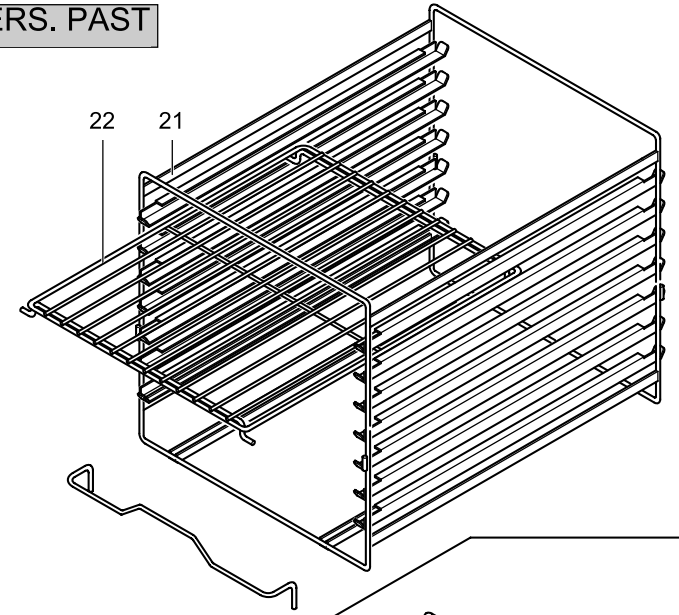

VERS. PAST

VERS. GN 2/1

FEM 209

FEM 207 SC

JOKER

TAV. 668

FORNI TAV. 668	1	RTFOC00066	MOTORE VENT.FEC100 M8035E31761	MOTEUR	MOTOR	MOTOR
FORNI TAV. 668	2	RTFOC00156	NEBULIZZATORE FGC200	NÉBULISATEUR	DISTRIBUTOR	ZERSTÄUBER
FORNI TAV. 668	3	RTFOC00314	GIRANTE VENT.FEC200 D.350	MOBILE 50HZ	IMPELLER 50HZ	LAUFRAD 50HZ
FORNI TAV. 668	4	RTFOC00307	R.FEC200 21,6KW 1GIK3F933001	RESISTANCE ELET.	RESISTANCE ELET.	WIEDERSTAND ELET.
FORNI TAV. 668	5	RTFOC00118	V.FIS.GIRANTE FCV.M8X31,5/SX	VITE FISSAGGIO GIRANTE	FIXINGSCREW IMPELLER	BEFESATIGUNGSSCHRAUBE LAUFRAD
FORNI TAV. 668	6	RTFOC00323	GRIGLIA PROT.VENT.FCV20G.INOX	GRILLE DE PROTECTION	GRILL IMPELLER PROTECTION	SCHUTZGITTERSCHORNSTEIN
FORNI TAV. 668	7	RTFOC00020	CALOTTA UMIDIF.FCV.	ECROU	NUT	MUTTER
FORNI TAV. 668	7	RTFOC00020	CALOTTA UMIDIF.FCV.	ECROU	NUT	MUTTER
FORNI TAV. 668	8	RTCU900018	BICONO D.6 PEL0905	BICONE POUR TUBE Ø 6	BICONE FOR PIPE Ø 6	ZWEIKEGEL Ø 6
FORNI TAV. 668	8	RTCU900018	BICONO D.6 PEL0905	BICONE POUR TUBE Ø 6	BICONE FOR PIPE Ø 6	ZWEIKEGEL Ø 6
FORNI TAV. 668	9	RTFOC00557	INIET.UMIDIF.FCV D.1.5	INJECTEUR HUMIDIFICATEUR	INJECTOR HUMIDIFIER	EINSPRITZER BEFEUCHTER
FORNI TAV. 668	10	RTFOC00313	TU.UMIDIFICATORE FEC200	HUMIDIFICATEUR	HUMIDIFIER	BEFEUCHTER
FORNI TAV. 668	11	PAFOC00289	CONV.ARIA FEC200	CONVOYEUR AIR	AIR CONVEYOR	LUFTFÖRDERER
FORNI TAV. 668	12	RTFOC00334	AT.RAPIDO K1610/TA16/C16X	ATTAQUE RAPIDE	CONNECTION	SCHNELLANSCHLUSS
FORNI TAV. 668	13	RTFOC00621	RAMPA SC.COND.FGM200/1	RAMPE DE DÉCHARGEMENT CONDENSE	RAMP SC.COND.	RAMPE
FORNI TAV. 668	14	RTFOC00529	INIET.AB.VAP.10G 1/8GGA-4.3W	INJECTEUR DÉTACHEMENT VAPEUR	INIETT. VAPOUR	EINSPRITZER DAMPF
FORNI TAV. 668	15	RTFOC00310	TU.AL.ACQ.UMIDIF.FEC200	TUBE HUMIDIFICATEUR	PIPE HUMIDIFIER	ROHR BEFEUCHTER
FORNI TAV. 668	16	RTFOC00203	ELETTROVALVOLA	SOUPAPE	ELECTRIC VALVE	ELEKTROVENTIL
FORNI TAV. 668	17	RTFOC00120	REGOLAT.E/VALV.FCV.ROSSO/0,25	RÉGULATEUR DE PORTÉE	FLOWREGULATOR	DURCHSTRÖMUNGSREGLER
FORNI TAV. 668	18	RTFOC00145	REGOL. DI PORTATA BOILER	RÉGULATEUR DE PORTÉE BOILER	BOILER FLOW REGULATOR	DURCHFLUSSREGLER BOILER
FORNI TAV. 668	19	RTFOC00702	TUBO ABBATTIMENTO VAPORE	TUYAU DÉTACHEMENT VAPEUR	PIPE STEAM	ROHR DAMPF
FORNI TAV. 668	20	RTFOC00022	ELETTROVALVOLA	SOUPAPE	ELECTRIC VALVE	ELEKTROVENTIL
FORNI TAV. 668	21	RTFOC00383	GABBIA P/TEGLIE+MANIGL.FEP160	CAGE PÂTISSERIE	CAGE PASTRY	KÄFIG GEBÄCK
FORNI TAV. 668	22	RTFOC00285	GRIGLIA F.FCVP/16G CROM.	GRILLE PÂTISSERIE	GRILL PASTRY	GRILL GEBÄCK
FORNI TAV. 668	23	RTFOC00287	GRIGLIA FORNO GN 2/1	GRILLE DU FOUR GN 2/1	GRILL OVEN GN 2/1	GRILL HERD GN 2/1
FORNI TAV. 668	24	RTFOC00318	GABBIA P/TEGLIE+MANIG.FCV/20GN	CAGE GN 2/1	CAGE GN 2/1	KÄFIG GN 2/1
FORNI TAV. 668	25	GAFOC00133	AS.GUIDA P/GABBIA SX FCV2	GUIDE GAUCHE	LEFT GUIDE	FHRUNG LINKS
FORNI TAV. 668	26	GAFOC00131	AS.GUIDA P/GABBIA DX FCV2	GUIDE DROITE	RIGHT GUIDE	FHRUNG RECHTS
FORNI TAV. 668	27	RTFOC00316	DISTANZ.GUIDA P/GABBIA FEC200	ENTRTOISE	SPACER	DISTANZSTÜCK