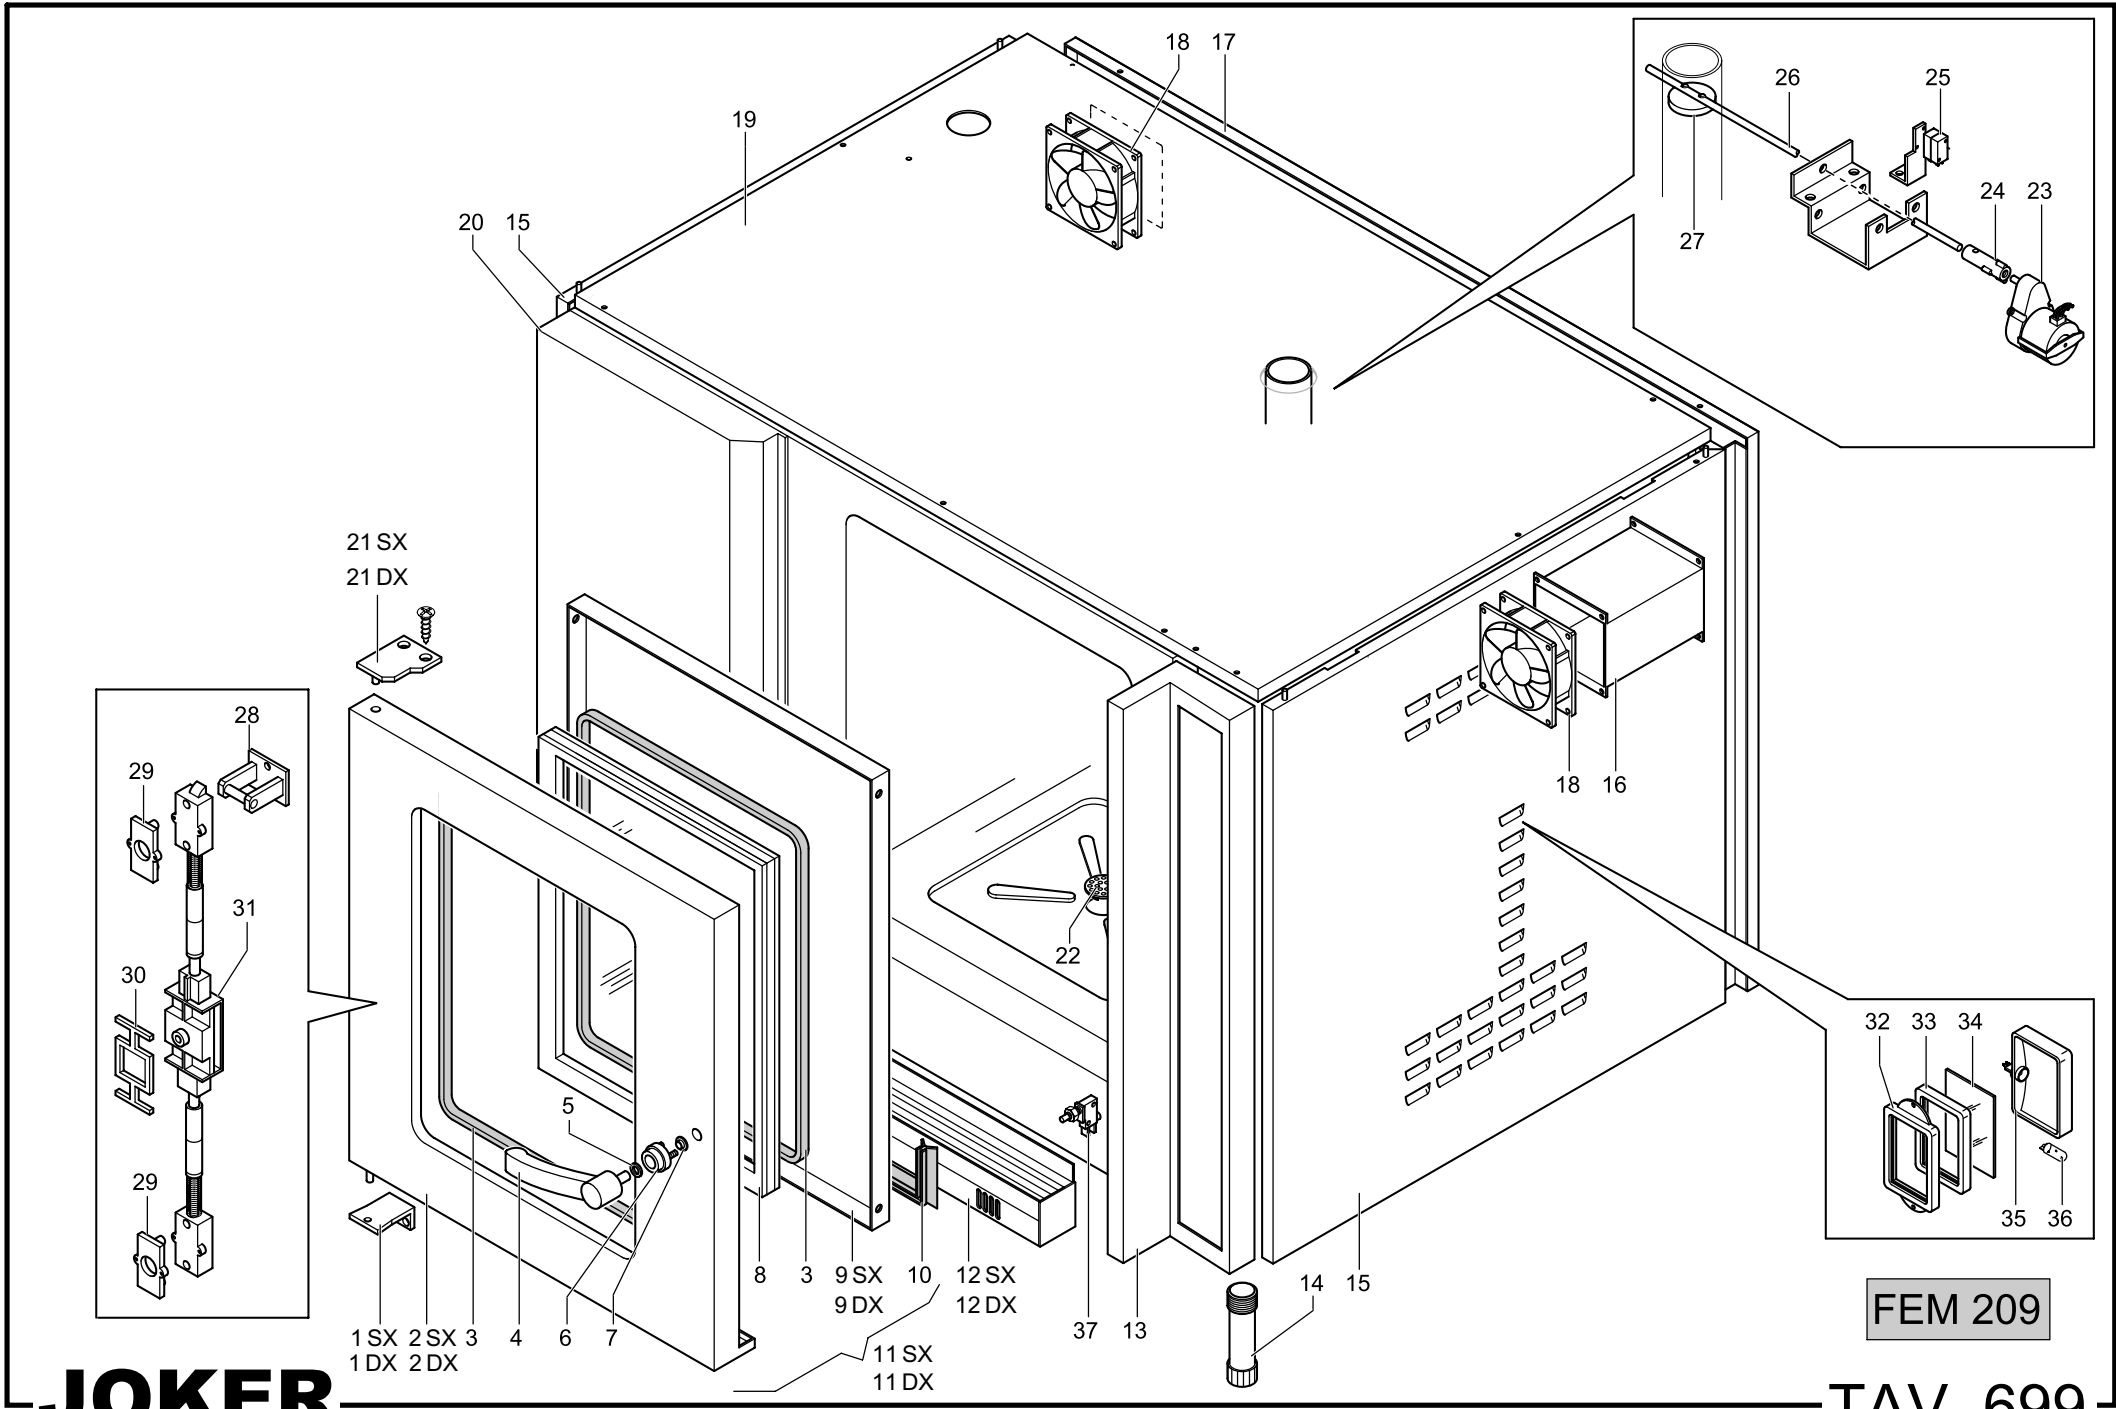

JOKER

FEM 209

TAV. 699

FORNI TAV. 699	1	RTFOC00739	CERNIERA INFER.DX P.F.	CHARNIÈRE INFÉRIEUR DROITE PORTE DU FOUR	INGE PIN INFER.RIGHT	TÜRANGEL UNTENRECHTS
FORNI TAV. 699	2	GAFOC00226	AS.PORTA F.SX FCV2/1	PORTE DU FOUR GAUCHE	OVEN DOOR LEFT	OFENTÜR LINKS
FORNI TAV. 699	2	GAFOC00227	AS.PORTA F.DX FCV2/1	PORTE DU FOUR DROITE	OVEN DOOR RIGHT	OFENTÜR RECHTS
FORNI TAV. 699	3	MPGOM03P00	GUARNIZIONE VETRO	GARNITURE VERRE	GASKET GLASS	GLASDICHTUNG
FORNI TAV. 699	4	RTFOC00360	MANIGLIA	POIGNÉE	HANDLE	HANDGRIFF
FORNI TAV. 699	5	RTFOC00338	ANELLO EST.MAN.P.F.FCV.	ANNEAU EXT. POIGNÉE PORTE DU FOUR	OUTWARD RING OVEN DOOR HANDLE	HANDGRIFF
FORNI TAV. 699	6	RTFOC00401	BASETTA MANIGLIA	EPAISSEUR POIGNÉE	HANDLE	HANDGRIFF
FORNI TAV. 699	7	RTFOC00337	ANELLO INT.GRADINO MAN.P.F.FCV	ANNEAU INTERIEUR EPAISSEUR	INNER RING	INNENRING
FORNI TAV. 699	8	RTFOC00471	CRISTALLO P.F.FEC100 C/VALV.	VERRE CHAUFFE	GLASS CHAMBER	GLAS KAMMER
FORNI TAV. 699	9	GAFOC00228	AS.C/PORTA F.SX FCV2/1	C/PORTE DU FOUR GAUCHE	C/OVEN DOOR LEFT	C/OFENTÜR LINKS
FORNI TAV. 699	9	GAFOC00229	AS.C/PORTA F.DX FCV2/1	C/PORTE DU FOUR DROITE	C/OVEN DOOR RIGHT	C/OFENTÜR RECHTS
FORNI TAV. 699	10	RTFOC00722	GUARNIZ.P.F.FEC100 GIUNTATA	GARNITURE PORTE	GASKET DOOR	TÜRDICHTUNG
FORNI TAV. 699	11	GRFOC00215	*GRUPPO PORTA FORNO SX FCV2/1	GROUPE PORTE DU FOUR GAUCHE	UNIT OVEN DOOR LEFT	GRUPPE OFENTÜR LINKS
FORNI TAV. 699	12	GAFOC00224	AS.CASSETTO SX FCV2/1	BASSIN GAUCHE	TRAY LEFT	SCHUBLADE LINKS
FORNI TAV. 699	12	GAFOC00253	AS.CASSETTO DX FCV2/1	BASSIN DROITE	TRAY RIGHT	SCHUBLADE RECHTS
FORNI TAV. 699	13	GAFOC00222	AS.CRUSCOTTO FGM202/1	PANNEAU DE CONTRÔLE	DASH BOARD	STIRNBRETT
FORNI TAV. 699	14	RTFOC00556	PIEDINO+T.FGC200/185 1"1/2	PIED	FOOT	FUSS
FORNI TAV. 699	15	PAFOC00284	FIANCO FEC200	CÔTÉ DROITE-GAUCHE	SIDEPANEL RIGHT-LEFT	SEITENTEIL RECHTS-LINKES
FORNI TAV. 699	16	GAFOC00119	AS.CONV.CALORE FEM69	CONVOYER CHALEUR	HEAT CONVEYOR	WÄRMEFÖRDERER
FORNI TAV. 699	17	PAFOC00283	POSTERIORE INOX FEC200	ARRIÈRE	POSTERIOUR	HINTEN
FORNI TAV. 699	18	RTFOC00254	VENT.CALORE FEM109	VENTILATEUR CHALEUR	HEATFAN	WÄRMEVENTILATOR
FORNI TAV. 699	19	GAFOC00143	AS.COPERCHIO FEM200	COUVERCLE EXT.	COVER EXT.	ABDECKUNG
FORNI TAV. 699	20	PAFOC00641	PAN.EST.FEC200/1	PANNEAU EXTÉRIEUR	EXTERNAL PANEL	ÄUSSERE TAFEL
FORNI TAV. 699	21	GAFOC00255	*AS.CERN.SUP.DX P.F.FCV2	CHARNIÈRE SUPÉRIEURE DROITE	INGE PIN SUPER.RIGHT	TÜRANGEL OBEN RECHTS
FORNI TAV. 699	22	GAFOC00027	AS.C/FORO CASS.FCV.	COUVRE TROU	PLUG	LOCHABDECKUNGSPFROPFEN
FORNI TAV. 699	23	RTFOC00197	MOTORID.SCA.FEM69 CRU82524421	DÉMARREUR	MOTOR	MOTOR
FORNI TAV. 699	24	RTFOC00192	ALBERO SCA.COND.FEM69	ARBRE	SHAFT	WELLE
FORNI TAV. 699	25	RTFOC00198	MICROINT.SC.COND.FEM69 NR1 K5	MICRO-INTERRUPTEUR	MICROSWITCH	MIKROSCHALTER
FORNI TAV. 699	26	RTFOC00553	ASTA TRAS.SCA.COND.FEM109/1NIC	BARRE TRANSVERSAL	ROD TRANSVERS.	STAB
FORNI TAV. 699	27	PAFOC00680	DISCO INF.SCARICO COND.FEMD100	DISQUE INFÉRIEUR DÉCHARGÉ	DISC INFER. OUTLET	SCHEIBE UNTEN AUSGANG
FORNI TAV. 699	28	RTFOC00009	GANCIO	CROCHET	HOOK	HAKEN
FORNI TAV. 699	29	RTFOC00005	ZOCOLO ESTERNO	GODET EXTÉRIEUR	OUTWARD BASE	SOCKEL AUSSEN
FORNI TAV. 699	30	RTFOC00057	ZOCOLO CENTRALE	GODET CENTRAL	CENTRAL BASE	SOCKEL ZENTRAL
FORNI TAV. 699	31	GAFOC00051	SERRATURA	SERRURE	LOCK	SCHLOSS
FORNI TAV. 699	32	RTFOC00382	*CORNICI FIS.VETRO P/LAMP.FCV	CADRE DU PORTELAMPE	MOULDING P/LAMP	UMRAHMUNG P/LAMPE
FORNI TAV. 699	33	RTFOC00202	GUARNIZIONE P/LAMPADA	GARNITURE DU PORTELAMPE	GASKET P/LAMP	DICHTUNG P/LAMPE
FORNI TAV. 699	34	RTFOC00201	*VETRO P/LAMPADA FCV.	VERRE DU PORTELAMPE	GLASS P/LAMP	GLAS P/LAMPE
FORNI TAV. 699	35	RTFOC00036	PORTA LAMPADA	PORTELAMPE	DOOR LAMP	PORTA LAMPE
FORNI TAV. 699	36	RTFOC00037	LAMPADA	LAMPE	LAMP	LAMPE
FORNI TAV. 699	37	RTFOC00035	MICRO PORTA FORNO	MICRO-INTERRUPTEUR PORTE DU FOUR	MICRO OVEN DOOR	MIKRO OFENTÜR