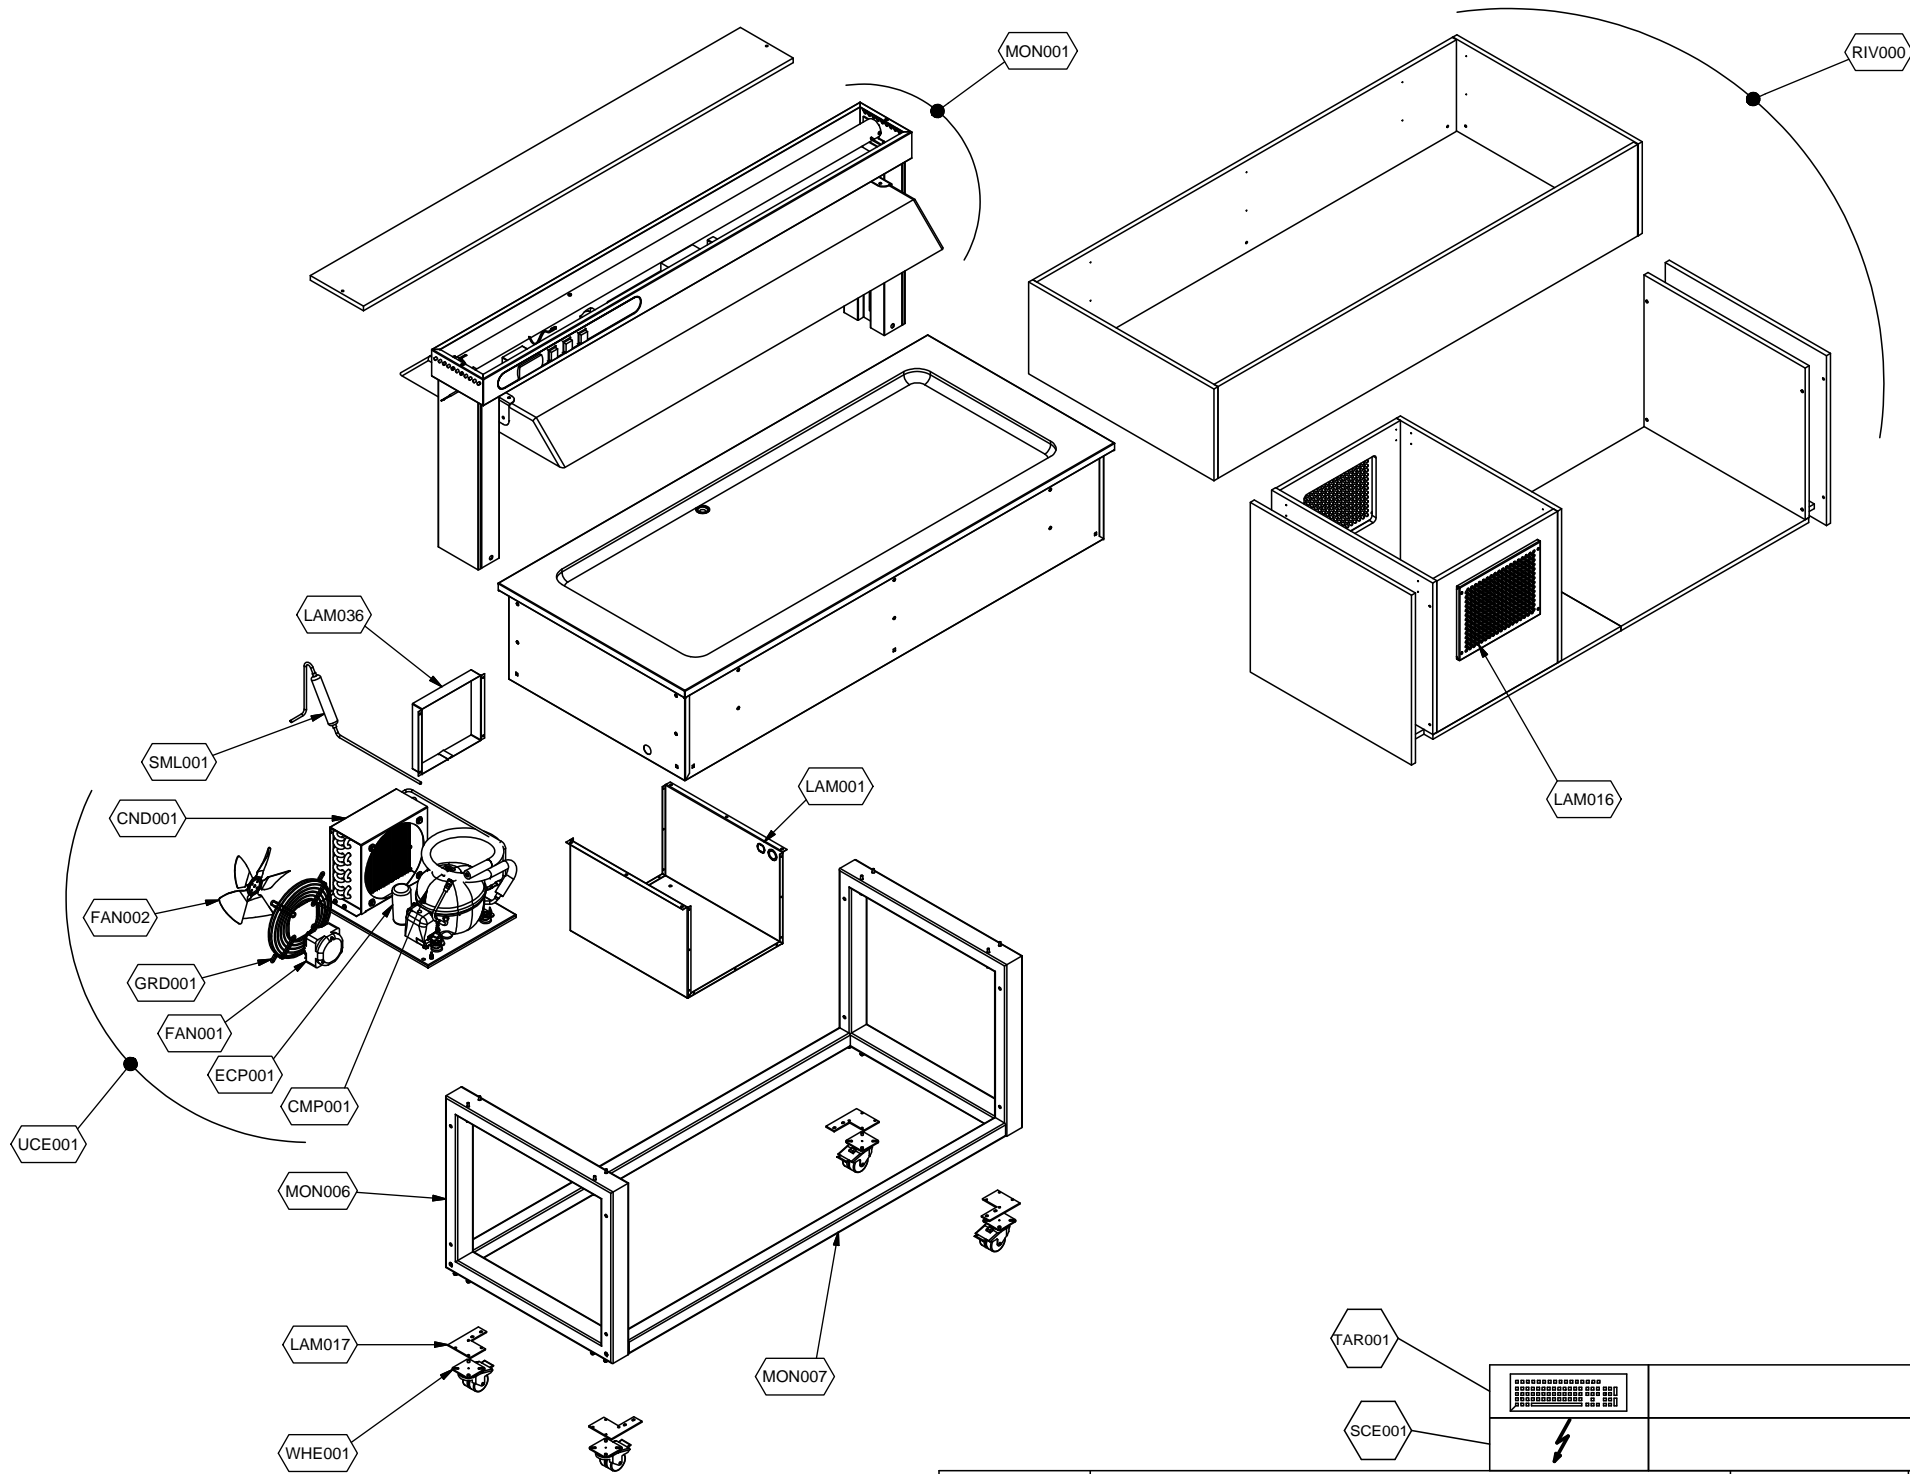

cookmax+

start!

Kühlung Büfett-Insel, gekühlte Platte, Vollverkleidung

Artikel-Nr.
90651135 (9BTIS3FIMWA02 / TR-LIME3W)

Explosionszeichnung / Ersatzteile

Bitte bei Ersatzteilbestellung immer Artikelnummer und Seriennummer mit angeben!

Exploded View

Validity: 08/04/2016

9BTIS3FIMWA02	TRADITION 3I PIANO REF.STAT WENGE
ESP072-01	TRADITION LIME

Ref. Drawing	Code	Description
AUM003	72539336	FUNE INOX D=2.5 L=446.5 MM
CAN002	72539352	CAPPOTTINA PLEXIGLASS DROP-IN 3-1
CAN004	72539318	PATTINO PEHD SOVR.MOB. SQUARE 8-1
CMP001	74865722	COMPR. EMT6152GK CSIR 230V/50HZ R404A
CND001	74837032	CONDENS. 8TX3R 230*210*110 FIJI 4/1
ECP001	74867008	PARTI ELETTR.COMPR.EMT6152GK CSIR
ENG001	72539324	MOTORE TUBOLARE 120 W
FAN001	74848151	VENT.10W 230V L=1500 FISSAGGIO GRIGLIA E
FAN002	74848156	PALA.ASP.DIAM.200\34°
GRD001	74845144	GRIGLIA FE.A CESTELLO PER PALA 200-34°
INT001	74742008	INT.NERO ON-OFF 16A SH JS-608FA-O-B-6
INT002	74742017	INTERR.ARANC.LAMP 16A B418C1H1X0000 MOLV
INT007	74742009	INT.NERO ON-OFF-ON 16A SH JS-608FG-O-B-4
LAM001	72539511	LAM.SUPP.UCE ZINC.
LAM016	72539518	GRIGLIA ESTERNA UCE
LAM017	72539674	LAM.UNIONE GAMBA+TRAVERSO DROP-IN
LAM023	72539306	STAF.FISSAG.MON.VERT.SOV.MOB.SQUARE 8-1
LAM024	72539316	STAFFA X PLEXIGLASS SOV.MOB.SQUARE 8-1
LAM025	72539342	STAF.FIS.MOT.TUBOL.SOV.MOB.LED DROP-IN
LAM036	72539716	LAM.CONV.ARIA DROP-IN
LBL001	70709220	ADESIVO TRADITION (PVC 0,2)
LCK003	74702072	GIUNTO AGGANCIO PER PANNELLI ARUBA
LMP001	72539042	LAMPADA A LED SOVRAS.LIGHT 3-1 DROP-IN
MON001	73669712	ASS.SOVRAST.TRADITION DROP-IN 3-1
MON006	72539680	TELAIO GAMBA DROP-IN
MON007	72539692	TRAVERSO TELAIIO GAMBA 3/1 DROP-IN
RIV001	72546346	FIANCO SUP.WENGE' DROP-IN 3/1