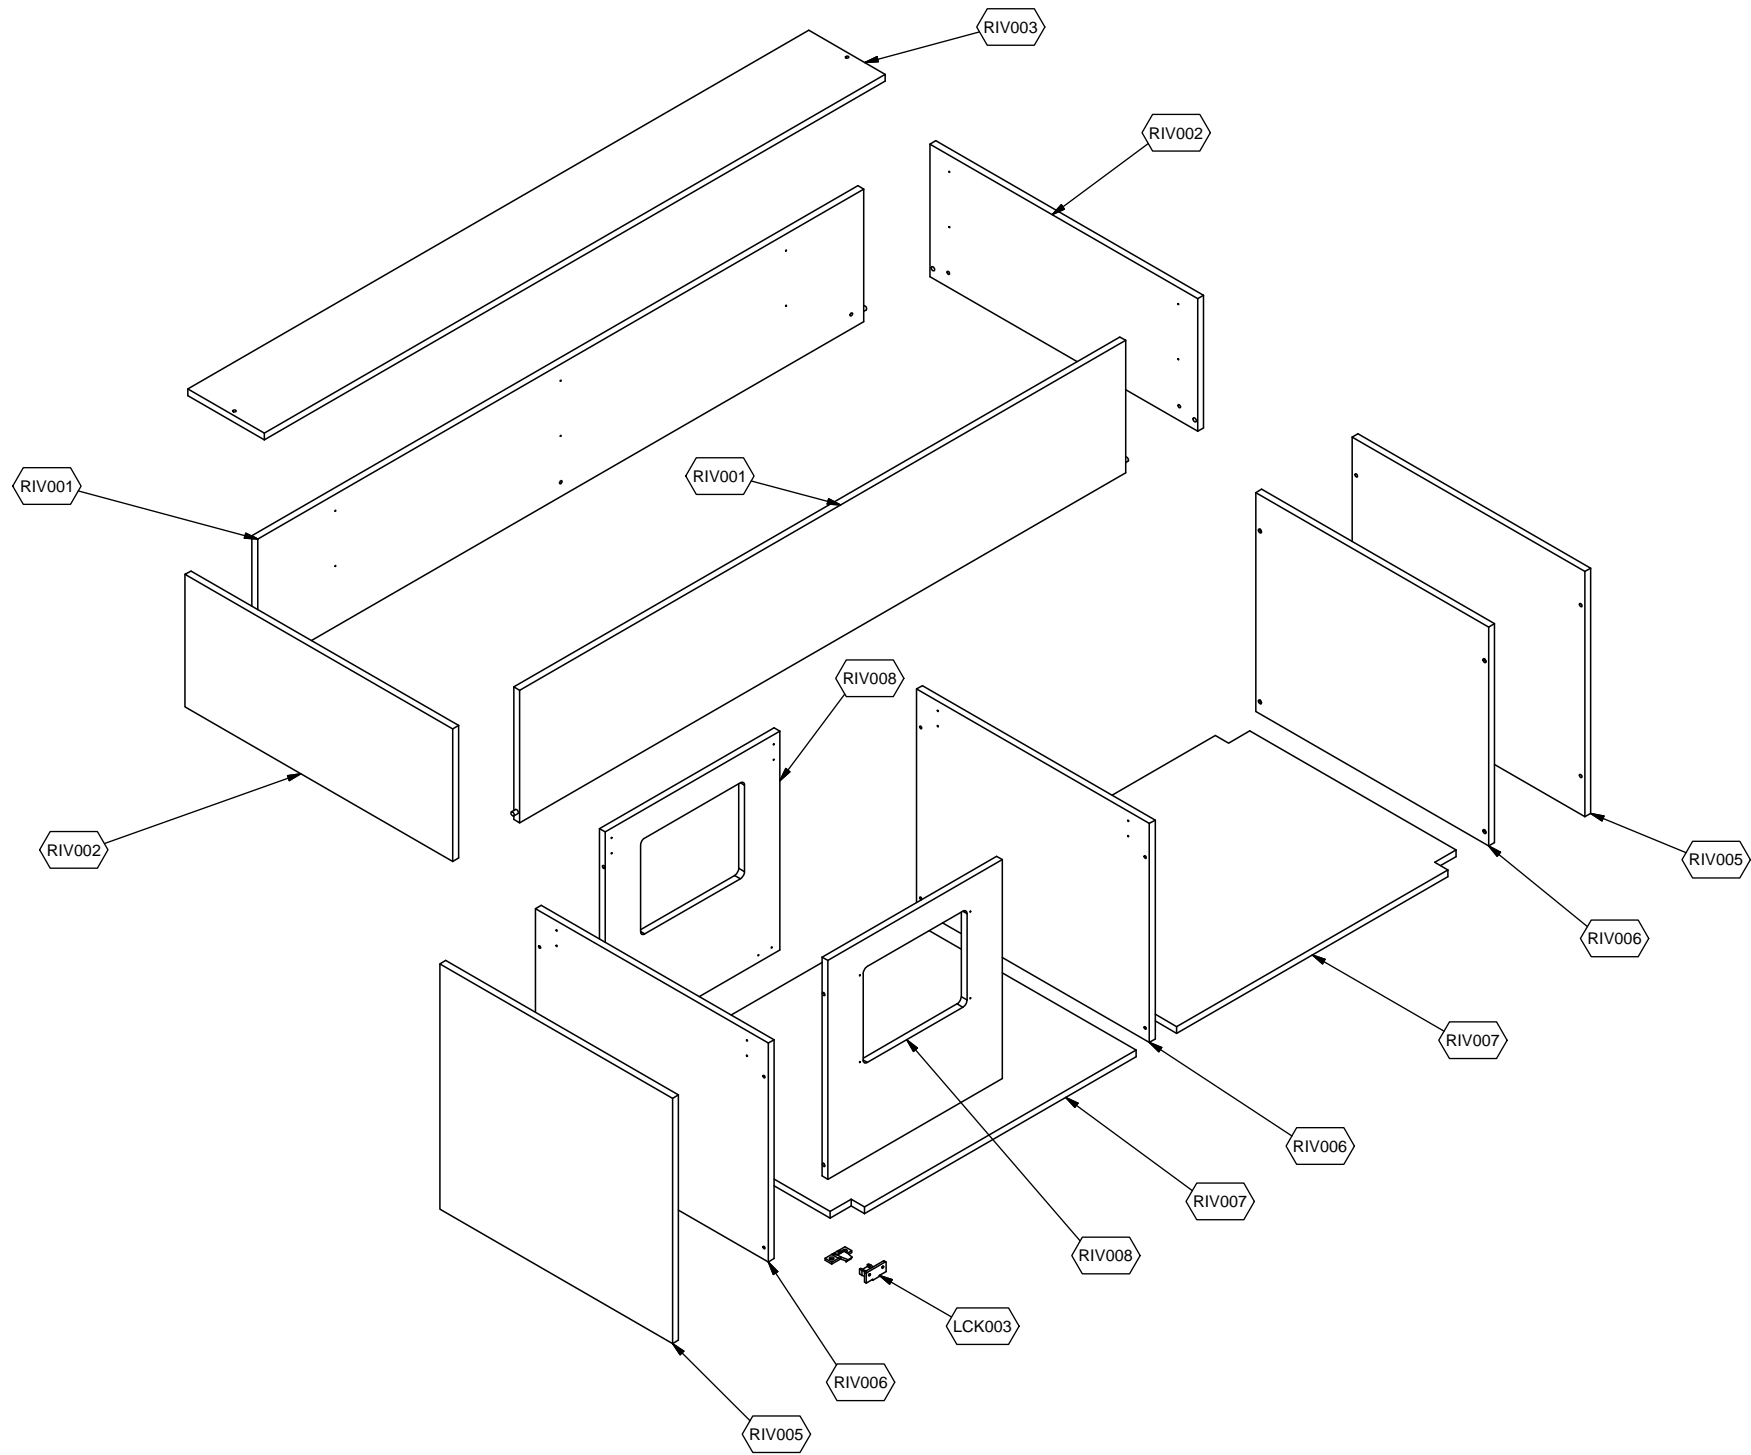

cookmax+

start!

Kühlung Büfett-Insel, gekühlte Platte, Vollverkleidung

Artikel-Nr.
90651135 (9BTIS3FIMWA02 / TR-LIME3W)

Explosionszeichnung / Ersatzteile

Bitte bei Ersatzteilbestellung immer Artikelnummer und Seriennummer mit angeben!

Exploded View

Validity: 08/04/2016

9BTIS3FIMWA02	TRADITION 3I PIANO REF.STAT WENGE
ESP072-01	TRADITION LIME

Ref. Drawing	Code	Description
AUM003	72539336	FUNE INOX D=2.5 L=446.5 MM
CAN002	72539352	CAPPOTTINA PLEXIGLASS DROP-IN 3-1
CAN004	72539318	PATTINO PEHD SOVR.MOB. SQUARE 8-1
CMP001	74865722	COMPR. EMT6152GK CSIR 230V/50HZ R404A
CND001	74837032	CONDENS. 8TX3R 230*210*110 FIJI 4/1
ECP001	74867008	PARTI ELETTR.COMPR.EMT6152GK CSIR
ENG001	72539324	MOTORE TUBOLARE 120 W
FAN001	74848151	VENT.10W 230V L=1500 FISSAGGIO GRIGLIA E
FAN002	74848156	PALA.ASP.DIAM.200\34°
GRD001	74845144	GRIGLIA FE.A CESTELLO PER PALA 200-34°
INT001	74742008	INT.NERO ON-OFF 16A SH JS-608FA-O-B-6
INT002	74742017	INTERR.ARANC.LAMP 16A B418C1H1X0000 MOLV
INT007	74742009	INT.NERO ON-OFF-ON 16A SH JS-608FG-O-B-4
LAM001	72539511	LAM.SUPP.UCE ZINC.
LAM016	72539518	GRIGLIA ESTERNA UCE
LAM017	72539674	LAM.UNIONE GAMBA+TRAVERSO DROP-IN
LAM023	72539306	STAF.FISSAG.MON.VERT.SOV.MOB.SQUARE 8-1
LAM024	72539316	STAFFA X PLEXIGLASS SOV.MOB.SQUARE 8-1
LAM025	72539342	STAF.FIS.MOT.TUBOL.SOV.MOB.LED DROP-IN
LAM036	72539716	LAM.CONV.ARIA DROP-IN
LBL001	70709220	ADESIVO TRADITION (PVC 0,2)
LCK003	74702072	GIUNTO AGGANCIO PER PANNELLI ARUBA
LMP001	72539042	LAMPADA A LED SOVRAS.LIGHT 3-1 DROP-IN
MON001	73669712	ASS.SOVRAST.TRADITION DROP-IN 3-1
MON006	72539680	TELAIO GAMBA DROP-IN
MON007	72539692	TRAVERSO TELAIIO GAMBA 3/1 DROP-IN
RIV001	72546346	FIANCO SUP.WENGE' DROP-IN 3/1