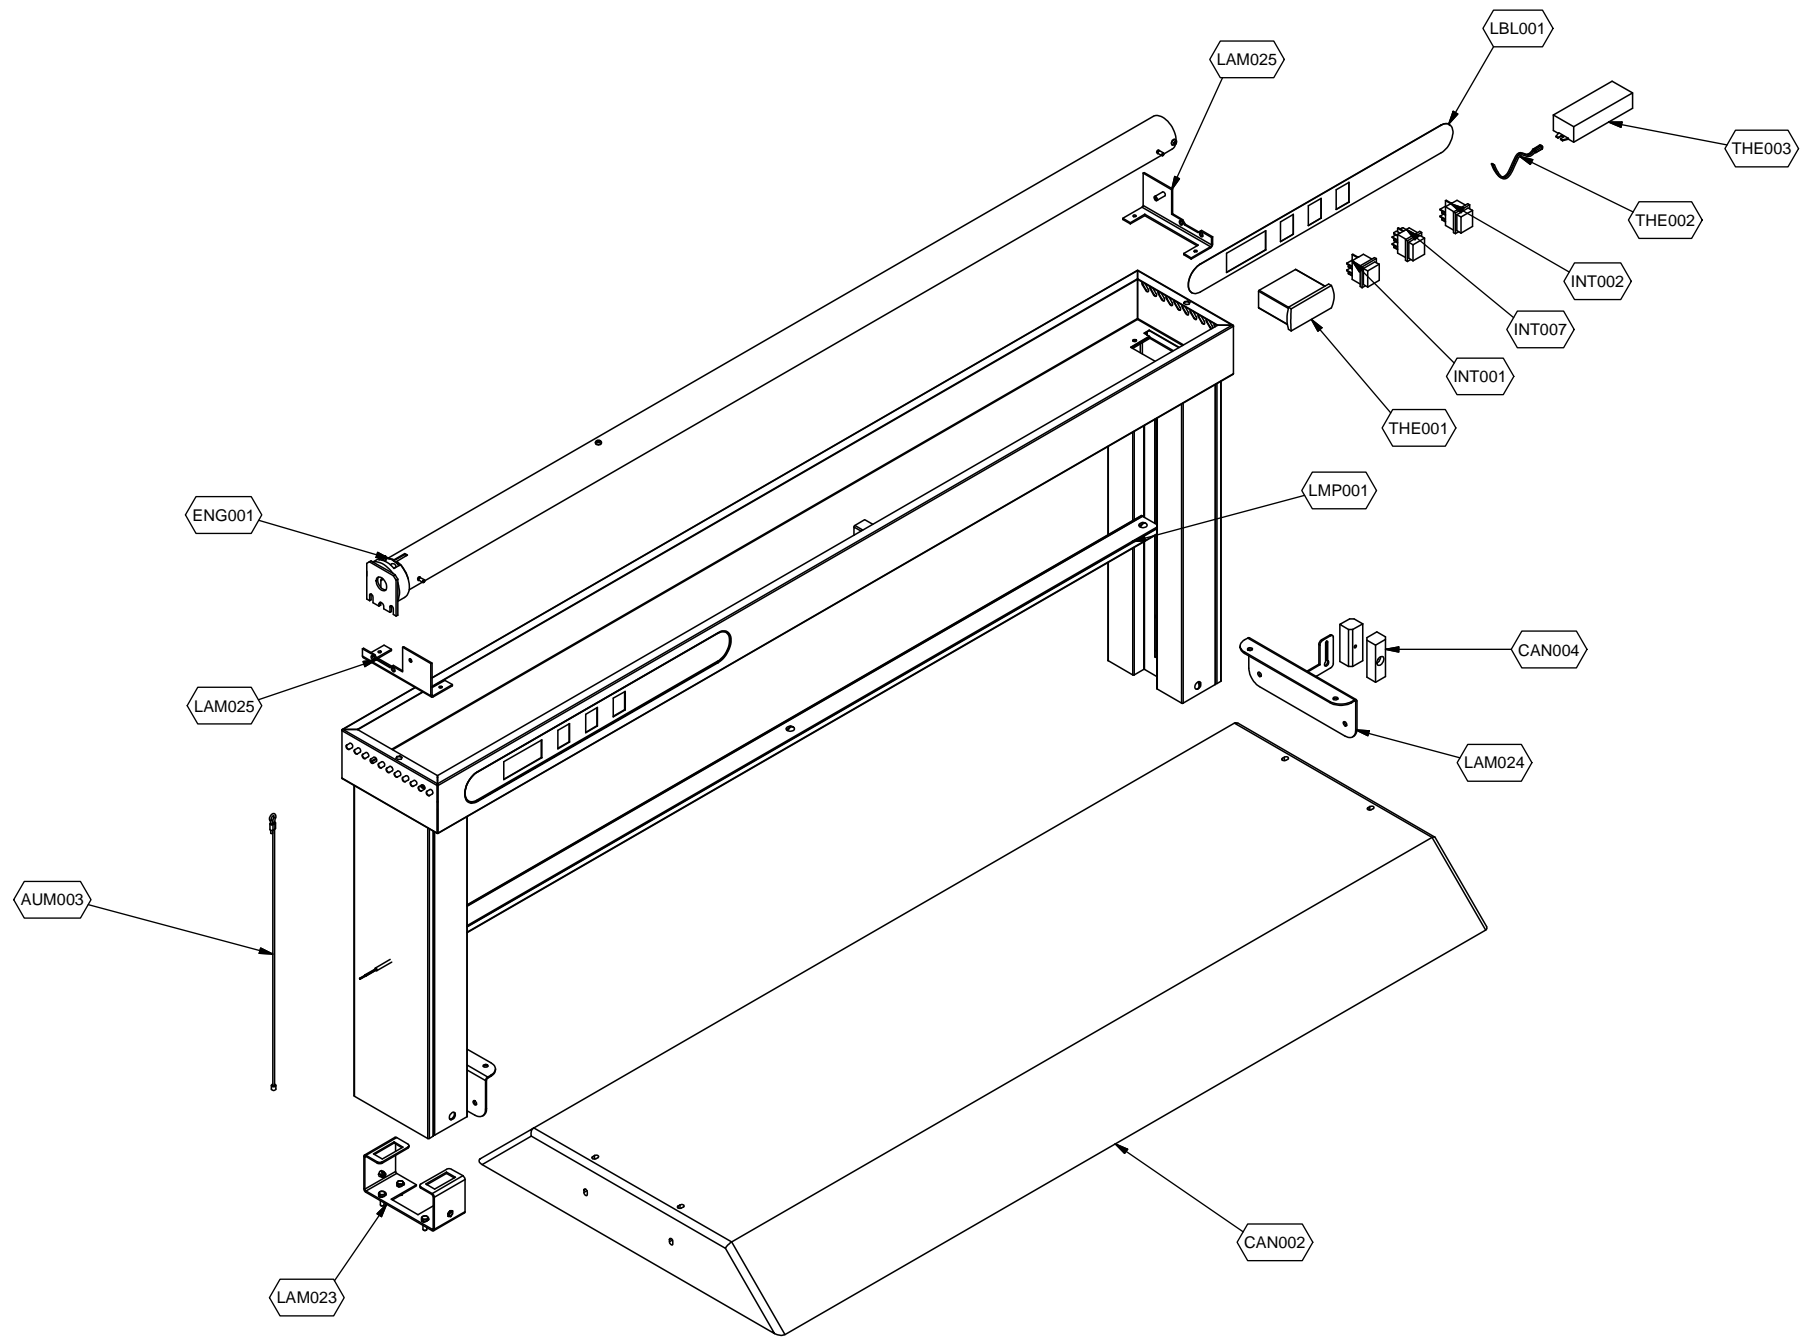

cookmax+

start!

Kühlung Büfett-Insel, gekühlte Platte, Vollverkleidung

Artikel-Nr.
90651135 (9BTIS3FIMWA02 / TR-LIME3W)

Explosionszeichnung / Ersatzteile

Bitte bei Ersatzteilbestellung immer Artikelnummer und Seriennummer mit angeben!

Exploded View

Validity: 08/04/2016

9BTIS3FIMWA02	TRADITION 3I PIANO REF.STAT WENGE
ESP072-01	TRADITION LIME

Ref. Drawing	Code	Description
AUM003	72539336	FUNE INOX D=2.5 L=446.5 MM
CAN002	72539352	CAPPOTTINA PLEXIGLASS DROP-IN 3-1
CAN004	72539318	PATTINO PEHD SOVR.MOB. SQUARE 8-1
CMP001	74865722	COMPR. EMT6152GK CSIR 230V/50HZ R404A
CND001	74837032	CONDENS. 8TX3R 230*210*110 FIJI 4/1
ECP001	74867008	PARTI ELETTR.COMPR.EMT6152GK CSIR
ENG001	72539324	MOTORE TUBOLARE 120 W
FAN001	74848151	VENT.10W 230V L=1500 FISSAGGIO GRIGLIA E
FAN002	74848156	PALA.ASP.DIAM.200\34°
GRD001	74845144	GRIGLIA FE.A CESTELLO PER PALA 200-34°
INT001	74742008	INT.NERO ON-OFF 16A SH JS-608FA-O-B-6
INT002	74742017	INTERR.ARANC.LAMP 16A B418C1H1X0000 MOLV
INT007	74742009	INT.NERO ON-OFF-ON 16A SH JS-608FG-O-B-4
LAM001	72539511	LAM.SUPP.UCE ZINC.
LAM016	72539518	GRIGLIA ESTERNA UCE
LAM017	72539674	LAM.UNIONE GAMBA+TRAVERSO DROP-IN
LAM023	72539306	STAF.FISSAG.MON.VERT.SOV.MOB.SQUARE 8-1
LAM024	72539316	STAFFA X PLEXIGLASS SOV.MOB.SQUARE 8-1
LAM025	72539342	STAF.FIS.MOT.TUBOL.SOV.MOB.LED DROP-IN
LAM036	72539716	LAM.CONV.ARIA DROP-IN
LBL001	70709220	ADESIVO TRADITION (PVC 0,2)
LCK003	74702072	GIUNTO AGGANCIO PER PANNELLI ARUBA
LMP001	72539042	LAMPADA A LED SOVRAS.LIGHT 3-1 DROP-IN
MON001	73669712	ASS.SOVRAST.TRADITION DROP-IN 3-1
MON006	72539680	TELAIO GAMBA DROP-IN
MON007	72539692	TRAVERSO TELAIIO GAMBA 3/1 DROP-IN
RIV001	72546346	FIANCO SUP.WENGE' DROP-IN 3/1