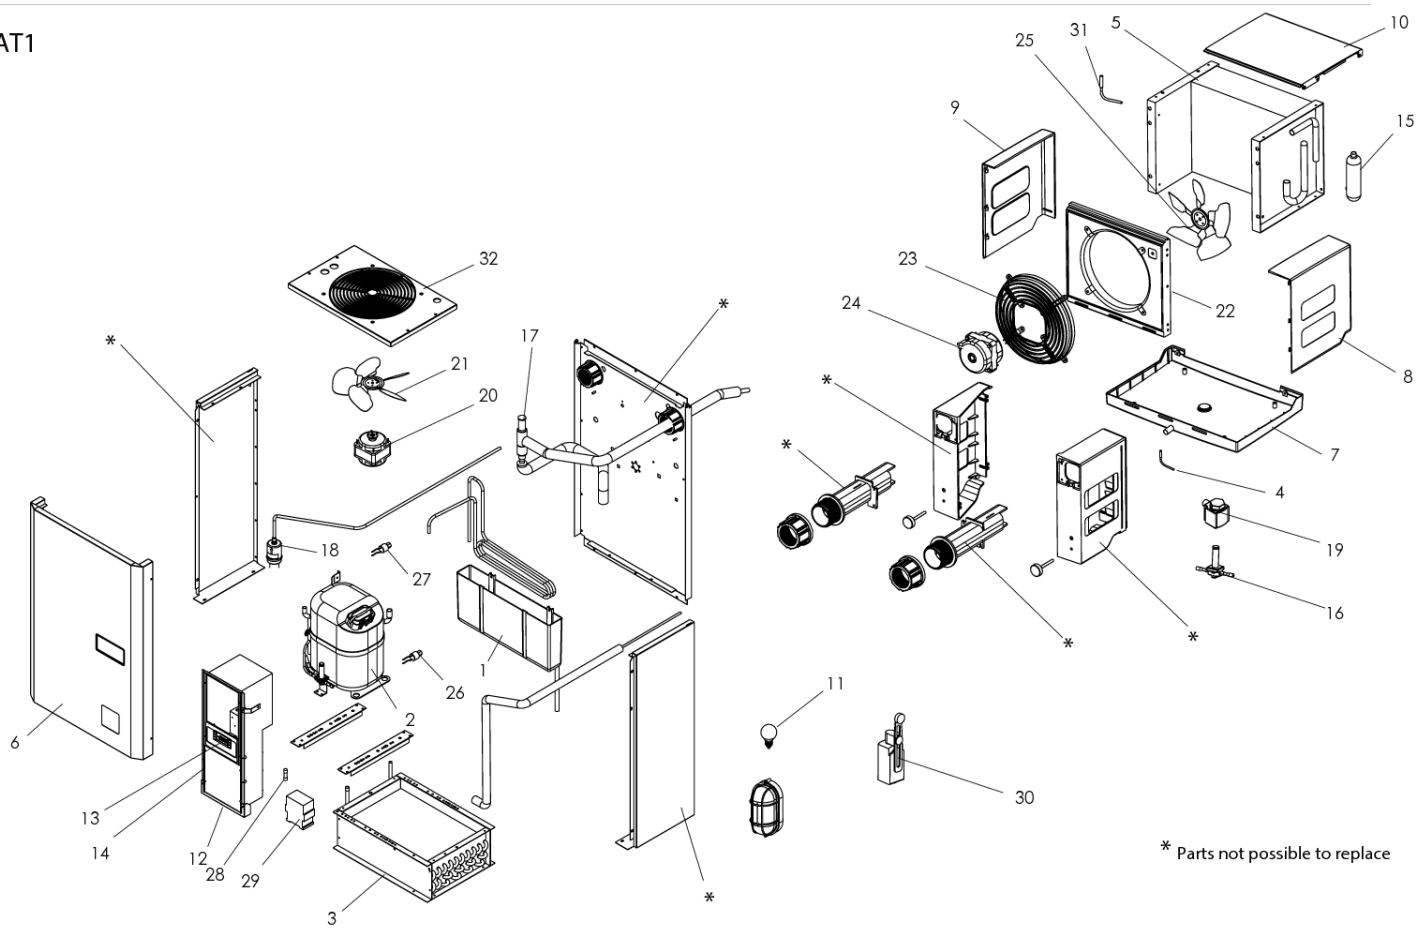

Kühlung Kühl-Huckepackaggregat

Artikel-Nr.
665014 (ATN1050)

Explosionszeichnung / Ersatzteile

Bitte bei Ersatzteilbestellung immer Artikelnummer und
Seriennummer mit angeben!

AT1

ATN1050A2202_A

Pos.	Code	Description	Qta	UM	Note
1	(3CMVP011	CONDENSATE TRAY	1		
2	3CMP2065	COMPRESSOR	1		
3	3CND448	CONDENSER	1		
4	3RST196	DRAIN HEATER	1		
5	3EVP416	EVAPORATOR	1		
6	(2VT01852P	FRONTAL PANEL	1		
7	(3CMVP01508	EVAPORATOR DRAIN TRAY	1		
8	(3CMVP12503	EVAPORATOR LEFT SIDE	1		
9	(3CMVP12504	EVAPORATOR RIGHT SIDE	1		
10	(3CMVP12508	EVAPORATOR REAR COVER	1		
11	3LMP047	LAMP	1		
12	3QAT0AAA13	ELECTRIC PANEL	1		
13	3CTL199	CONTROL PANEL	1		
14	3PNP077	CONTROL PANEL FOIL	1		
15	(4ACLC001	LIQUID SEPARATOR	1		
16	3VLS001	SOLENOID VALVE	1		
18	3FLT200	FILTER	1		
19	3CVS001	SOLENOID COIL	1		
20	3MVN027	FAN MOTOR	1		
21	3VNT053	EVAPORATOR FAN BLADE	1		
22	(3CMVP12507	FAN MOTOR SUPPORT PANEL	1		
23	(3CMVP12523	FAN GRILLE	1		
24	3MVN028	FAN MOTOR	1		
25	3VNT054	EVAPORATOR FAN BLADE	1		
26	3PRS027	HIGH PRESSURE SWITCH	1		
27	3PRS044	LOW PRESSURE SWITCH	1		
28	3FSB017	FUSE	1		

ATN1050A2202_A

Pos.	Code	Description	Qta	UM	Note
30	3MCT014	DOOR MICROSWITCH	1		
31	3SNS085	TEMPERATURE PROBE	2		
32	(3CMVP01001	FAN MOTOR SUPPORT PANEL	1		