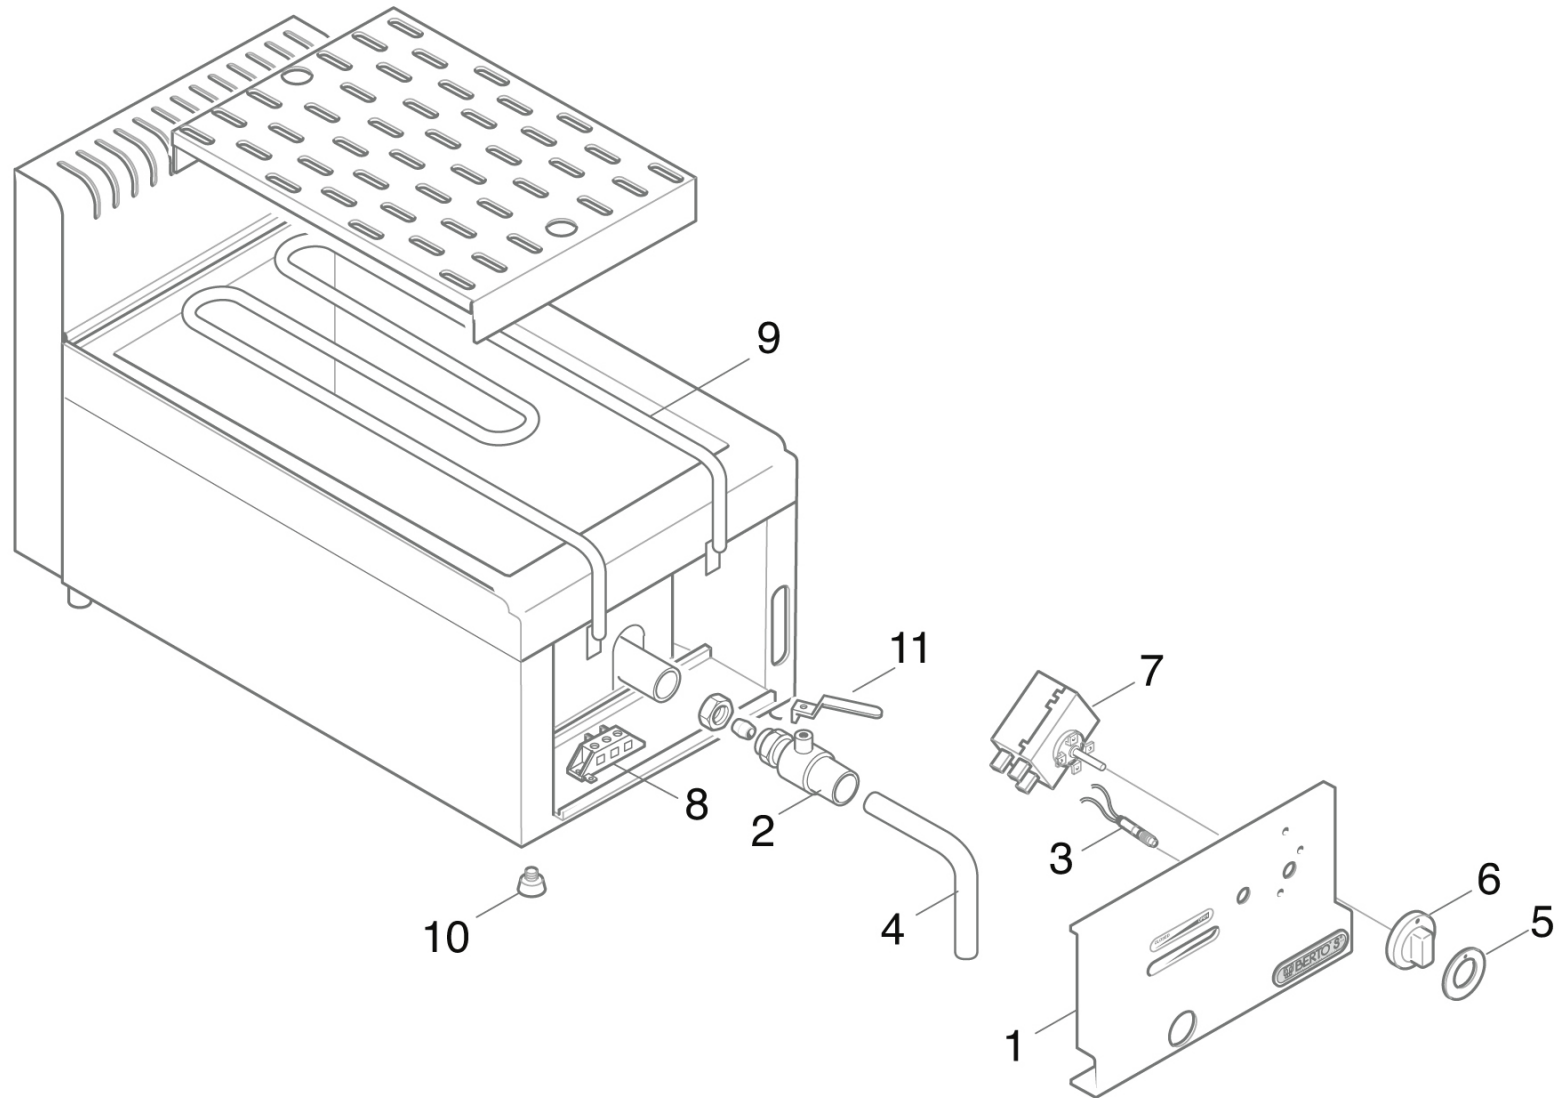

E6BM6B

E6BM6B

Pos. Item	Codice Code	Descrizione	Item Description	Designation articles	Artikelbeschreibung	Decripción articulos	N° pezzi - No. pieces											
1	32685400	Rubinetto scarico frontale completo	Frontal outlet tap	Robinet de vidange frontal	Abflusshahn	Grifo de descarga frontal											E6BM6B	1
2	23170300	Spia verde a 90° 250vinn. later.	Green lamp 90° (from mod.07.97)	TÉmoin vert (depuis mod.07.97)	Rote anzei. (von mod.07.97)	Indicador verde 90°												1
4	22698100	Gomito scarico olio/acqua	Outlet elbow	Coude de vidange	Abfluss-winkelstuk	Codo de descarga												1
5	31953600	Serig.rossa manop. frytop/vtr	Knob serigraphy	Serigraphie de la manette	Drehknopfserigraphie	Serigrafía roja mando												1
6	35877300	Man. rossa p. 6x4,6 a 180°ral3000	Red knob p. 6x4,6 a 180°ral3000	Ma. rouge p. 6x4,6 a 180°ral3000	Drehknopf p. 6x4,6 a 180°ral3000	Mando rojo p. 6x4,6 a 180°ral3000												1
6	35876300	Manopola rossa p. 6x4,6 a 180°	Red knob 6x4,6 180° c	Manette rouge 6x4,6 180° c	Drehknopf 6x4,6 180° c	Mando rojo 6x4,6 180° c												1
7	27114900	Regolatore di energia (240 v)	Programmer (240 v)	Programmateur (240 v)	Programmierer (240 v)	Programador (240 v)												1
8	30183800	Morsettiera a 3 poli fv 110 b	Terminal board 3 poles	Bornier 3 poles	Klemmenleiste	Bornera 3 polos												1
9	36038700	ele. resistenza 900w-230v e6bm3	900w-230v heating element	RÉsistance 900w-230v	Widerstand 900w-230v	Resistencia 900w-230v												-
9A	35038900	Elemento res.1500w-230v e9bm4m	1500w-230v heating element	Resistance 1500w-230v	Widerstand 1500w-230v	Resistencia 1500w-230v												1
10	30684100	Piedi. d.30xm8condado basso h.6mm	Foot h.6mm	Pied h.6mm	Fuss h.6mm	Pata h.6mm												4