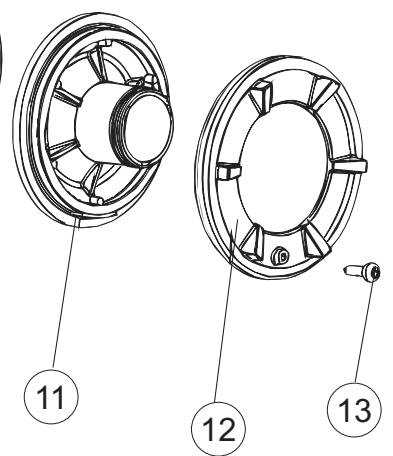

5

6

(*) Ricambio consigliato.

Pagina	Posizione	Codice ricambio	Vecchio codice	Descrizione
1	1	004256		PANNELLO SUPERIORE
1	2	022159		PANNELLO POSTERIORE
1	3	035113		STAFFA ASSEMBLAGGIO PANNELLI
1	4	437081	REB437081	GUARNIZIONE SPORTELLO 50/505
1	5	994012	DWS30	SERRATURA PER SPORTELLO PER LAVASTOVI-
1	6	417041	REB417041	DADO BATTUTA SPORTELLO
1	7	307003	REB307003	BATTUTA DADO ASTA SPORTELLO
1	8	029718		PORTA
1	9	325066	REB325066	PIOLO SERRATURA SPORTELLO
1	10	311019	REB311019	CERNIERA PORTA D18/G25
1	11	325036	REB325036	PERNO PER CERNIERA SPORTELLO PER
1	12	304021	REB304021	ASTA TIRANTE SPORTELLO PER LAVASTOVIGLIE
1	13	035112		PANNELLO COMPONENTI ELETTRICI
1	14	012338		PANNELLO ANTERIORE
1	15	030195		PROTEZIONE INFERIORE PER ZOCCOLO PER LAVABICCHIERI
1	16	040123		BASE TELAIO LA500
1	17	461019	REB461019	PIEDINO ESAGONALE REGOLABILE PER LAVA-
1	18	480153		TAPPO
1	19	459006	REB459006	PASSACAVO D INT 9 D EST 16
1	20	459004	REB459004	PASSACAVO PER POMPA DI SCARICO
2	1	224004	REB224004	PRESSOSTATO 35/17
2	2	224029		PRESSOSTATO
2	3	035031	REB035031	TUBO Y -COLLEGAMENTO PRESSOSTATO
2	4	143013	REB143013	TUBO PVC VERDE 4X7
2	5	220011	REB220011	MORSETTIERA
2	6	299040	REB299040	SPINA SCHUKO 90° CABL. 1=2,5MT
2	7	459005	REB459005	SERRACAVO
2	8	230118		RESISTENZA VASCA 2100W-230V
2	9	437086	REB437086	GUARNIZIONE RESISTENZA VASCA
2	10	236047	REB236047	TERMOSTATO 95°C
2	11	236052		TERMOSTATO 90°+/-3°C
2	12	456002	REB456002	guarnizione o-ring