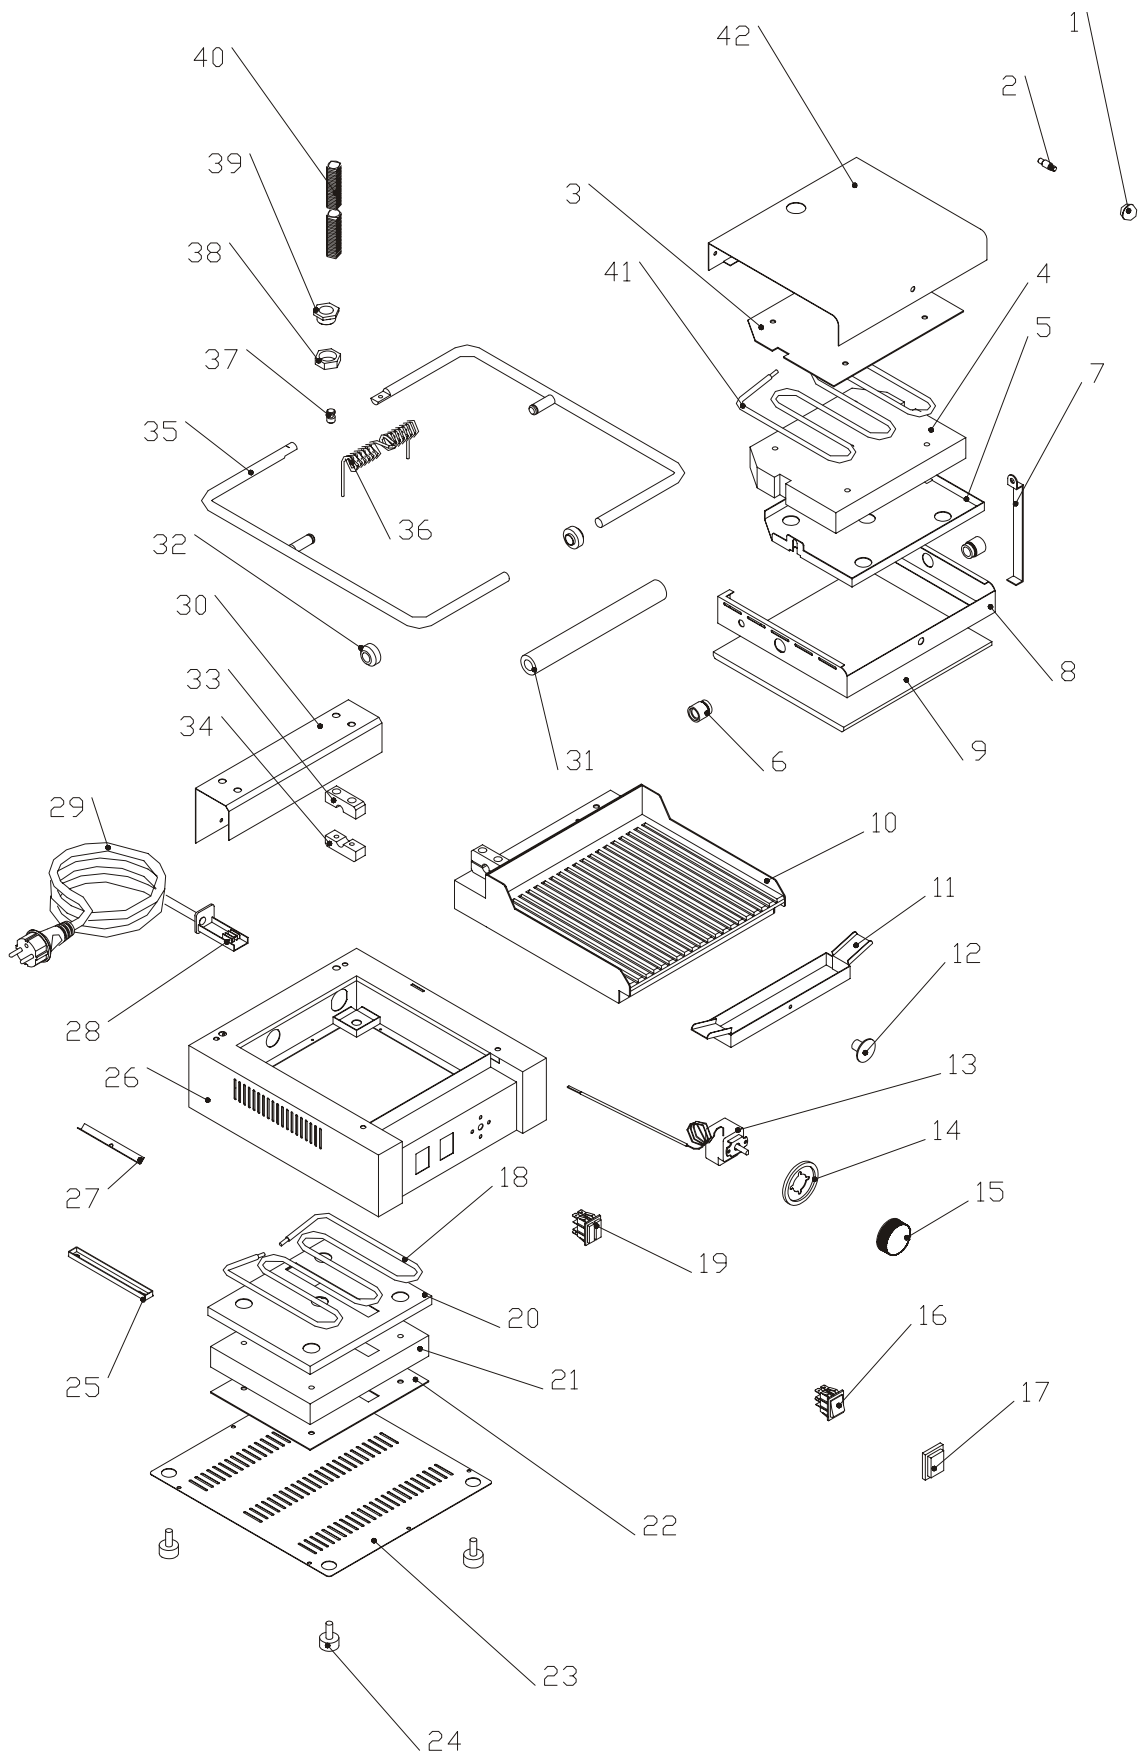

PS-2010R

	CODE		CODE		CODE		CODE
1	407803200	14	402595000	27	451008700	40	408702400
2	408701500	15	402593000	28	402085500	41	401031200
3	452202080	16	401500500	29	402010500	42	452202040
4	407502125	17	401509000	30	452202130		
5	452202070	18	401031800	31	408015020		
6	408701800	19	401510000	32	408701700		
7	452202170	20	452202050	33	408702300		
8	452202090	21	407502124	34	408702350		
9	503001180	22	452202060	35	408015000		
10	503001050	23	452202030	36	408702500		
11	503001160	24	407810500	37	408701600		
12	407803050	25	451008600	38	408702200		
13	402503000	26	503001200	39	408701900		