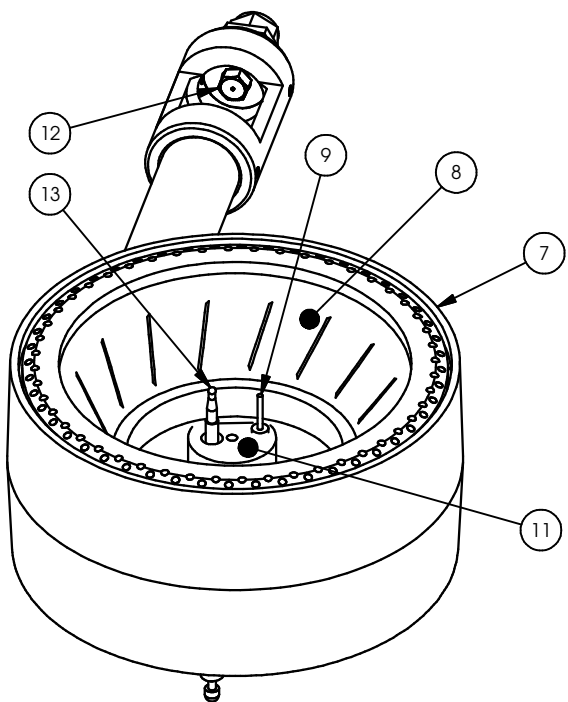

# TAVOLA / DRAWING 4002

## MOD. FBG662

FORNELLONE GAS 18 kw

COD. 311175

GAS STOCK POT STOVE 18 kw

COD. 311175

1	401151	RUBINETTO GAS COMPL.RACC.22S S.900	GAS VALVE
2	401402	MANOPOLA COMPLETA RUB.GAS 22S 900S	KNOB FOR GAS TAP 21S
3	4401001	GRIGLIA FORNELLONE 12KW	IRON GRID
4	4503305	PANNELLO LATERALE FORNELLONE 12KW	SIDE PANEL FBG 12 KW
5	4503309	PANNELLO COMANDI FORNELLONE 18KW	FRONT PANEL FBG 18KW
6	835925	ACCENSIONE A PILA 72606505000	SWITCHING TO BATTERY
7	837411	CORPO BRUCIATORE	BURNER BODY
8	837415	SPARTIFIAMMA	BURNER CAP
9	837421	CANDELETTA ACC.ATT.DA 2,4 93.P3CAN	PIEZO SPARK PLUG
10	837427	CAVO TESSILE X CANDEL.2,4 93.P3WI10	IGNITION CABLE
11	837445	CORPO PILOTA WOK 18 KW 92.PW18 CO3	PILOT BURNER
12	837523	UGELLO METANO DIAM.3,20 65.J-3,20	NATURAL GAS BURNER INJECTOR
12	837529	UGELLO GPL DIAM.2,10 65.J-2,10	GPL BURNER INJECTOR
13	837551	TERMOCOPPIA FBG 12KW 1.065.014.1	THERMOCOUPLE CM 75
14	844329	PUNTALE FILET.M10 TUBO 40X40X1,2	SQUARE END-CAP 40
15	844351	PIEDINO REGOL.NERO D.40X10M 40153N	LEVELLING ELEMENT D40