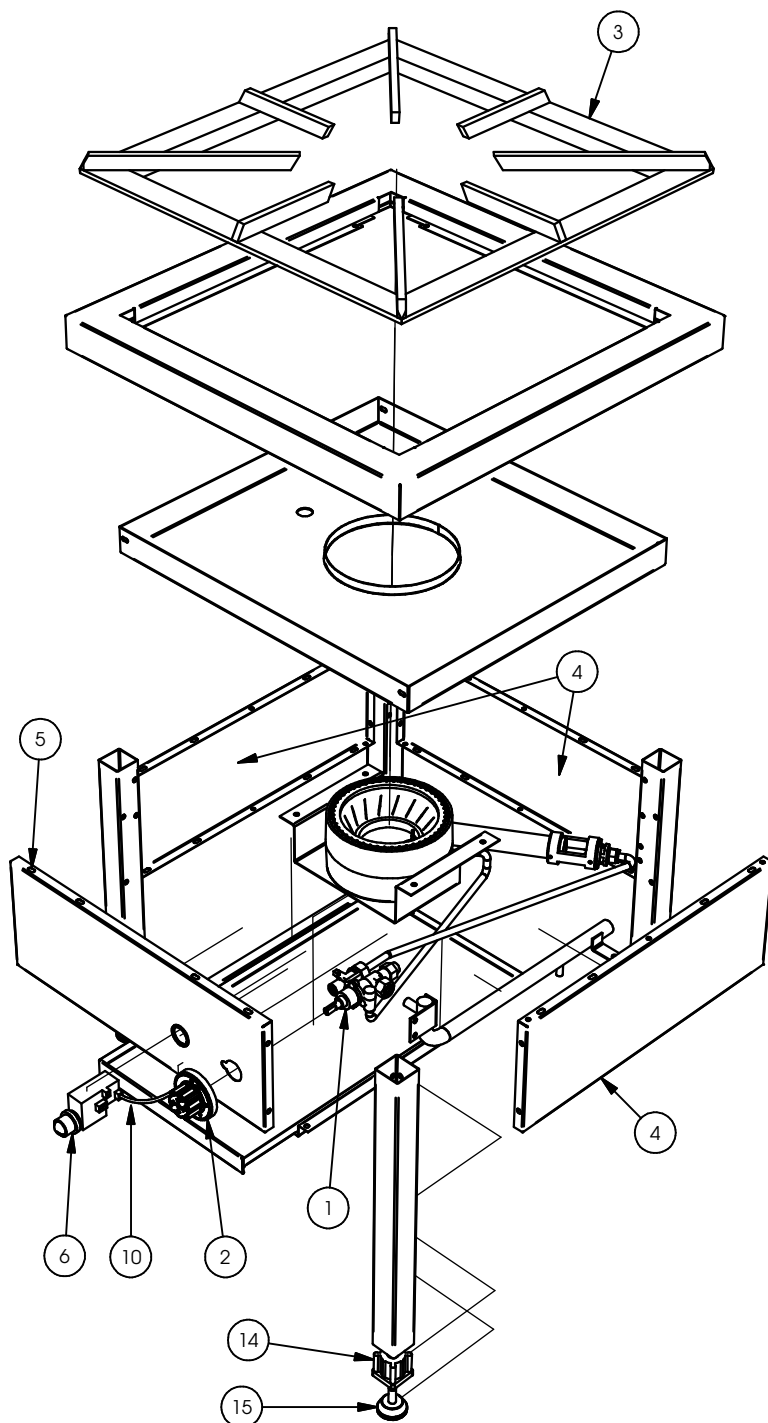

# TAVOLA / DRAWING 4002

## MOD. FBG662

FORNELLONE GAS 18 kw

COD. 311175

GAS STOCK POT STOVE 18 kw

COD. 311175

1	401151	RUBINETTO GAS COMPL.RACC.22S S.900	GAS VALVE
2	401402	MANOPOLA COMPLETA RUB.GAS 22S 900S	KNOB FOR GAS TAP 21S
3	4401001	GRIGLIA FORNELLONE 12KW	IRON GRID
4	4503305	PANNELLO LATERALE FORNELLONE 12KW	SIDE PANEL FBG 12 KW
5	4503309	PANNELLO COMANDI FORNELLONE 18KW	FRONT PANEL FBG 18KW
6	835925	ACCENSIONE A PILA 72606505000	SWITCHING TO BATTERY
7	837411	CORPO BRUCIATORE	BURNER BODY
8	837415	SPARTIFIAMMA	BURNER CAP
9	837421	CANDELETTA ACC.ATT.DA 2,4 93.P3CAN	PIEZO SPARK PLUG
10	837427	CAVO TESSILE X CANDEL.2,4 93.P3WI10	IGNITION CABLE
11	837445	CORPO PILOTA WOK 18 KW 92.PW18 CO3	PILOT BURNER
12	837523	UGELLO METANO DIAM.3,20 65.J-3,20	NATURAL GAS BURNER INJECTOR
12	837529	UGELLO GPL DIAM.2,10 65.J-2,10	GPL BURNER INJECTOR
13	837551	TERMOCOPPIA FBG 12KW 1.065.014.1	THERMOCOUPLE CM 75
14	844329	PUNTALE FILET.M10 TUBO 40X40X1,2	SQUARE END-CAP 40
15	844351	PIEDINO REGOL.NERO D.40X10M 40153N	LEVELLING ELEMENT D40