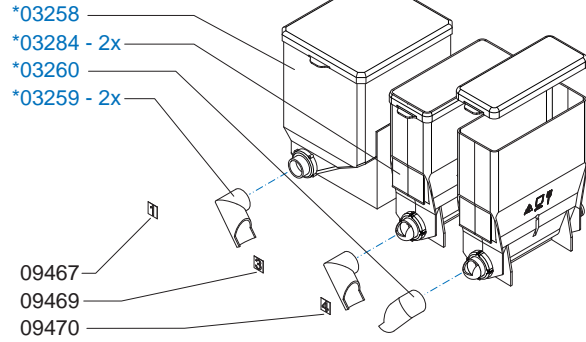

* Recommended Spare Part

Type : OptiVend 3 TS - Model 2009 -
Artikelnummer : 10490

From mach. nr. : 1S 10906
Date : 03-2009

Page : 3 - 4
Rev. : 2

Drawer : RLF
Date : 06-04-2009

Rated voltage : 1N~ 220-240V 50-60Hz 3275W

Spare Parts Info

www.animo.eu