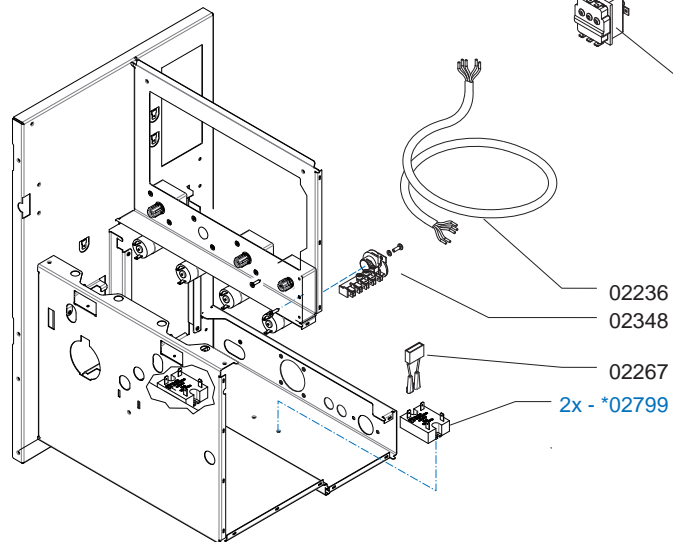

Spare Parts Info

Animo®

www.animo.eu

* Recommended Spare Part

Type : Optivend Coin System NRI
 Artikelnummer : MPR 99860

From mach. nr. : 1S 09911
 Date : 03-09

Page : 1 -1
 Rev. : 1

Drawer : W.B
 Date : 18-03-2009

Rated voltage : -

Spare Parts Info

Animo®

www.animo.eu

Optivend Choco, 1 & 2

Optivend 3 & 4

Optivend Choco, 1 & 2

Optivend 3 & 4