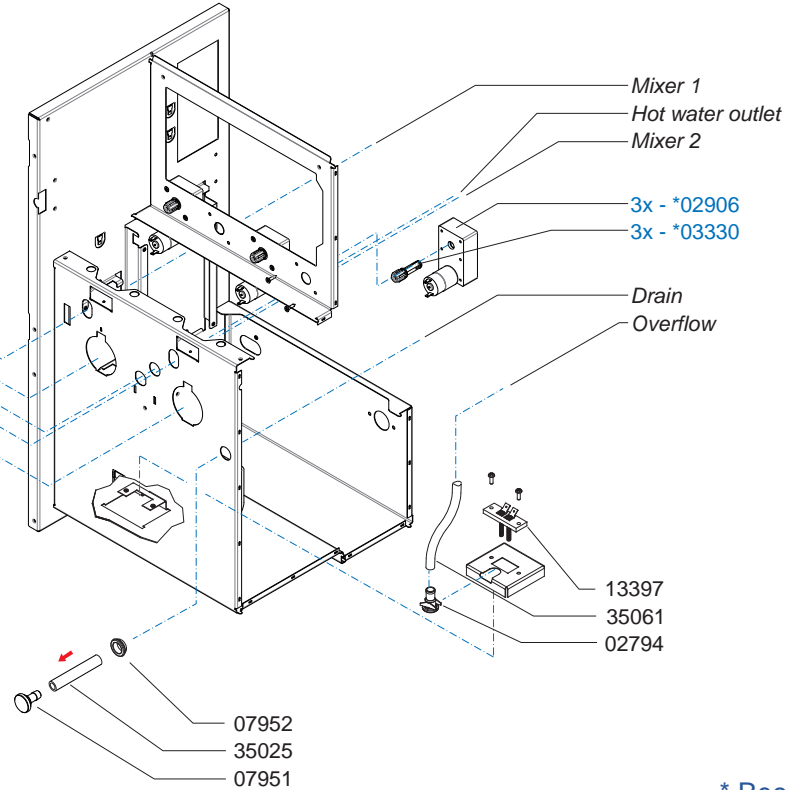

* Recommended Spare Part

Type : OptiVend 3 TS - Model 2009 -
Artikelnummer : 10490

From mach. nr. : 1S 10906
Date : 03-2009

Page : 3 - 4
Rev. : 2

Drawer : RLF
Date : 06-04-2009

Rated voltage : 1N~ 220-240V 50-60Hz 3275W

Spare Parts Info

www.animo.eu