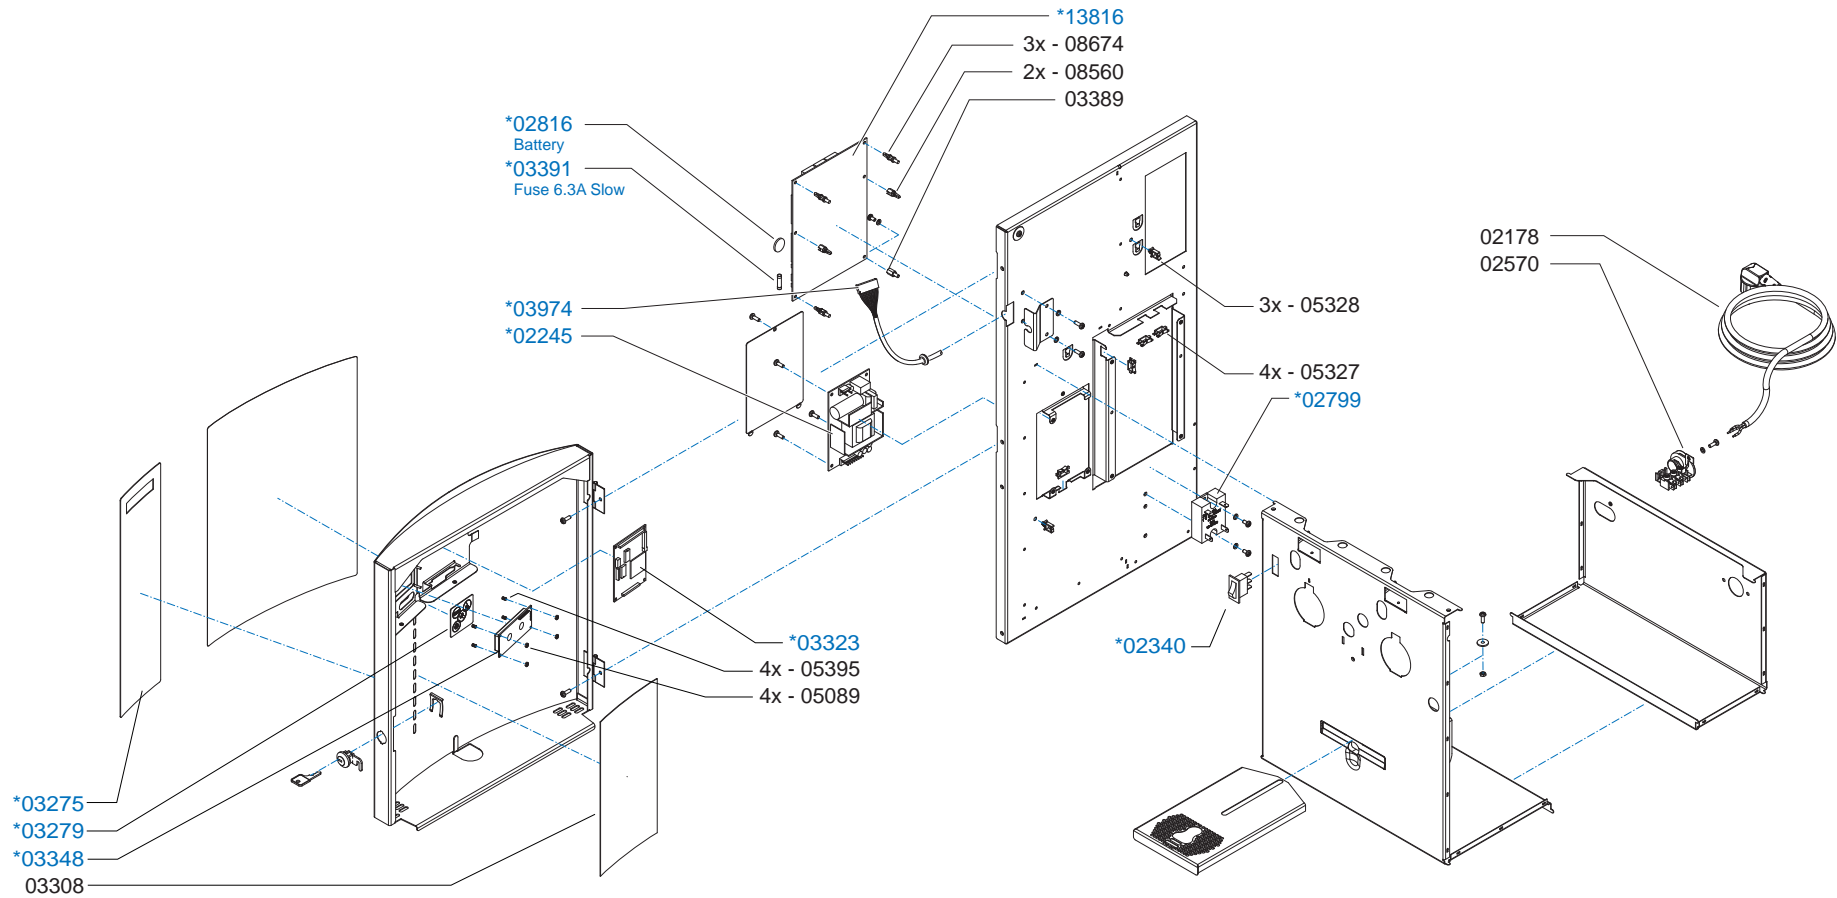

* Recommended Spare Part

Type : OptiVend 3 TS - Model 2009 -
Artikelnummer : 10490

From mach. nr. : 1S 10906
Date : 03-2009

Page : 2 - 4
Rev. : 2

Drawer : RLF
Date : 06-04-2009

Rated voltage : 1N~ 220-240V 50-60Hz 3275W

Spare Parts Info

Animo®

www.animo.eu