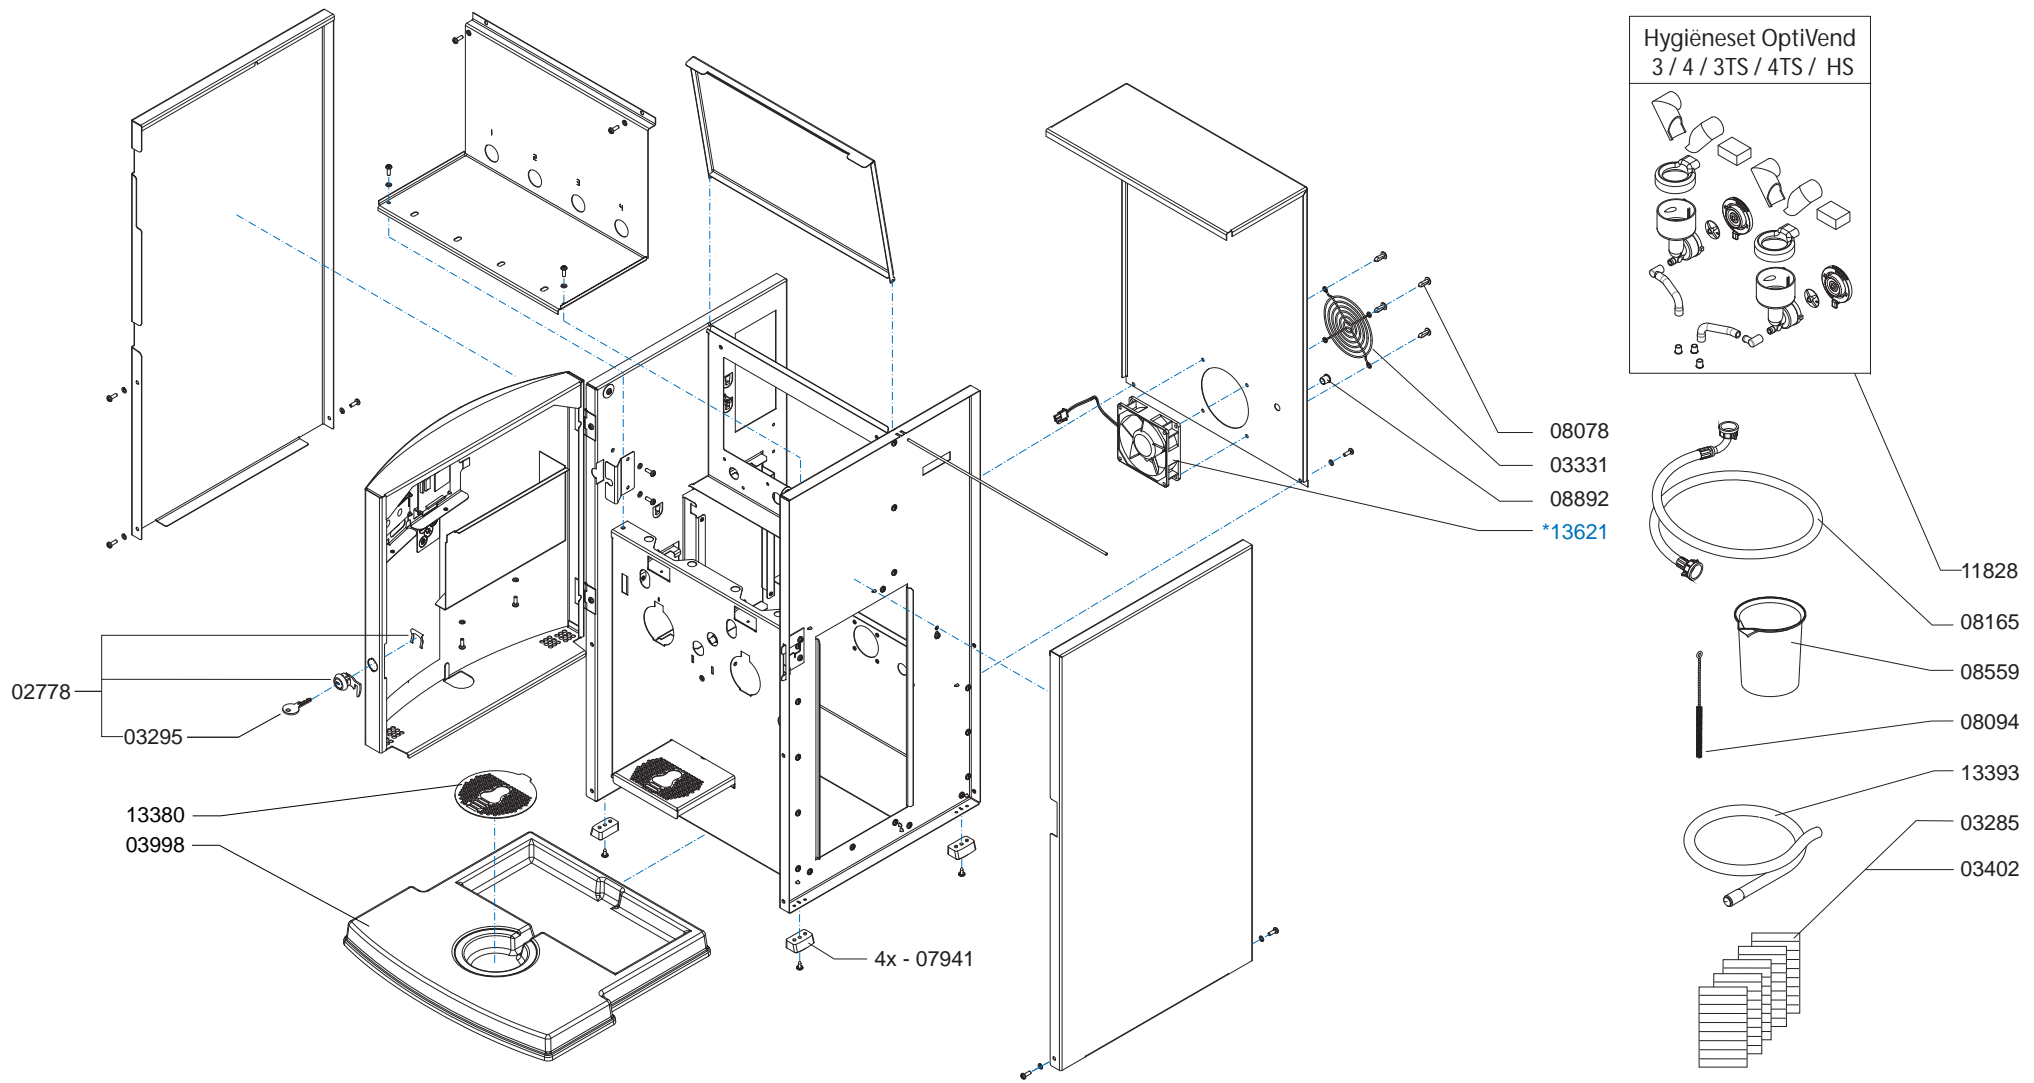

Drawer : RLF
 Date : 06-04-2009

Rated voltage : 1N~ 220-240V 50-60Hz 3275W

Spare Parts Info

Animo®

www.animo.eu

* Recommended Spare Part

Type : OptiVend 3 TS H&C - Model 2009 -
 Artikelnummer : 10491

From mach. nr. : 2S 17380
 Date : 06-09