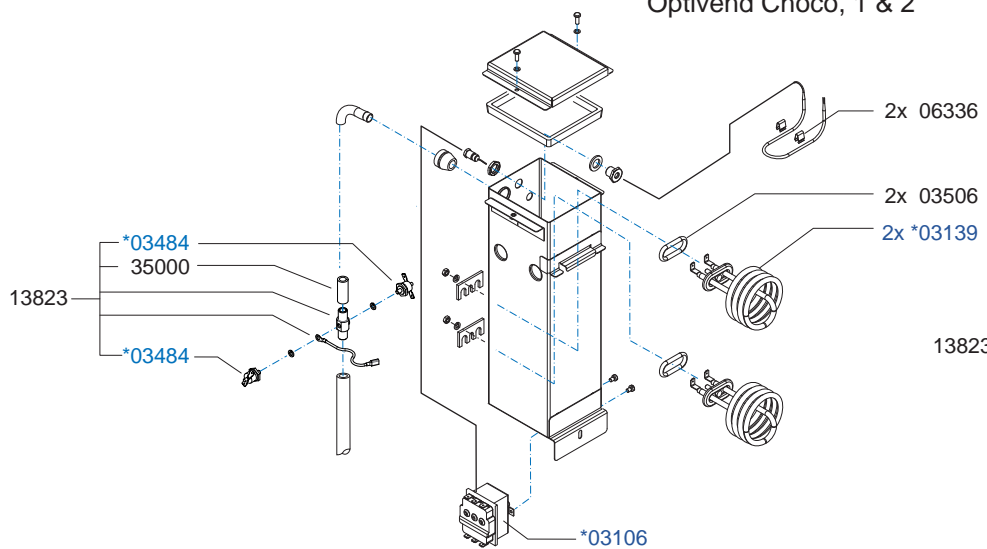

Optivend Choco, 1 & 2