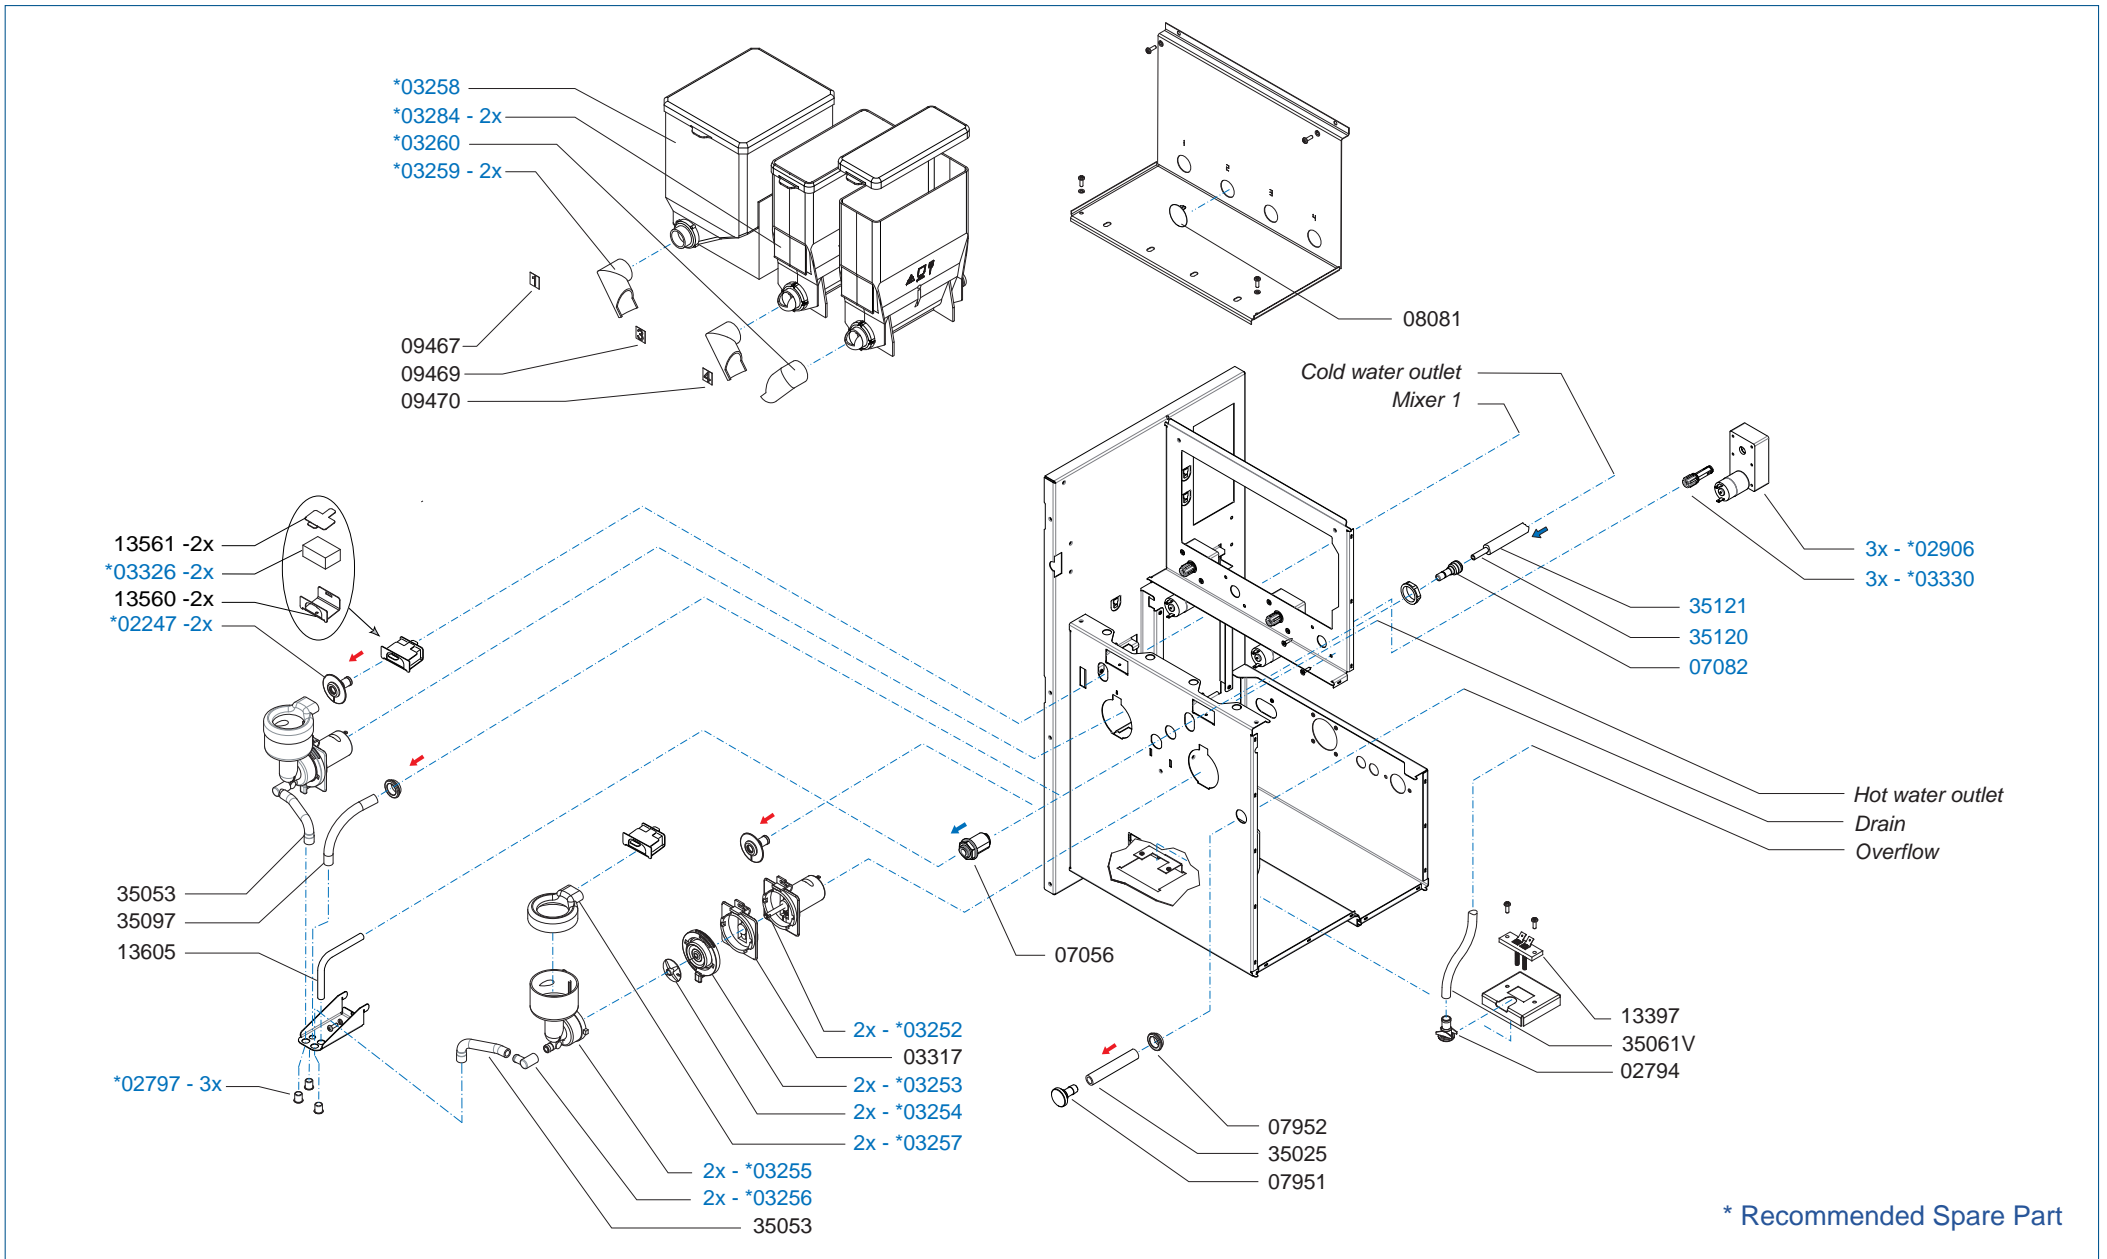

From mach. nr. : 2S 17380
 Date : 06-09

Page : 2 - 4
 Rev. : 1

Drawer : W.B
 Date : 18-03-2009

Rated voltage : 1N~ 220-240V 50Hz 3500W

Spare Parts Info

Animo®

www.animo.eu

Type : OptiVend 3 TS H&C - Model 2009 - Artikelnummer : 10491	From mach. nr. : 2S 17380 Date : 06-09	Page : 3 - 4 Rev. : 1	Drawer : W.B Date : 18-03-2009
Rated voltage : 1N~ 220-240V 50Hz 3500W	Spare Parts Info	Animo®	www.animo.eu