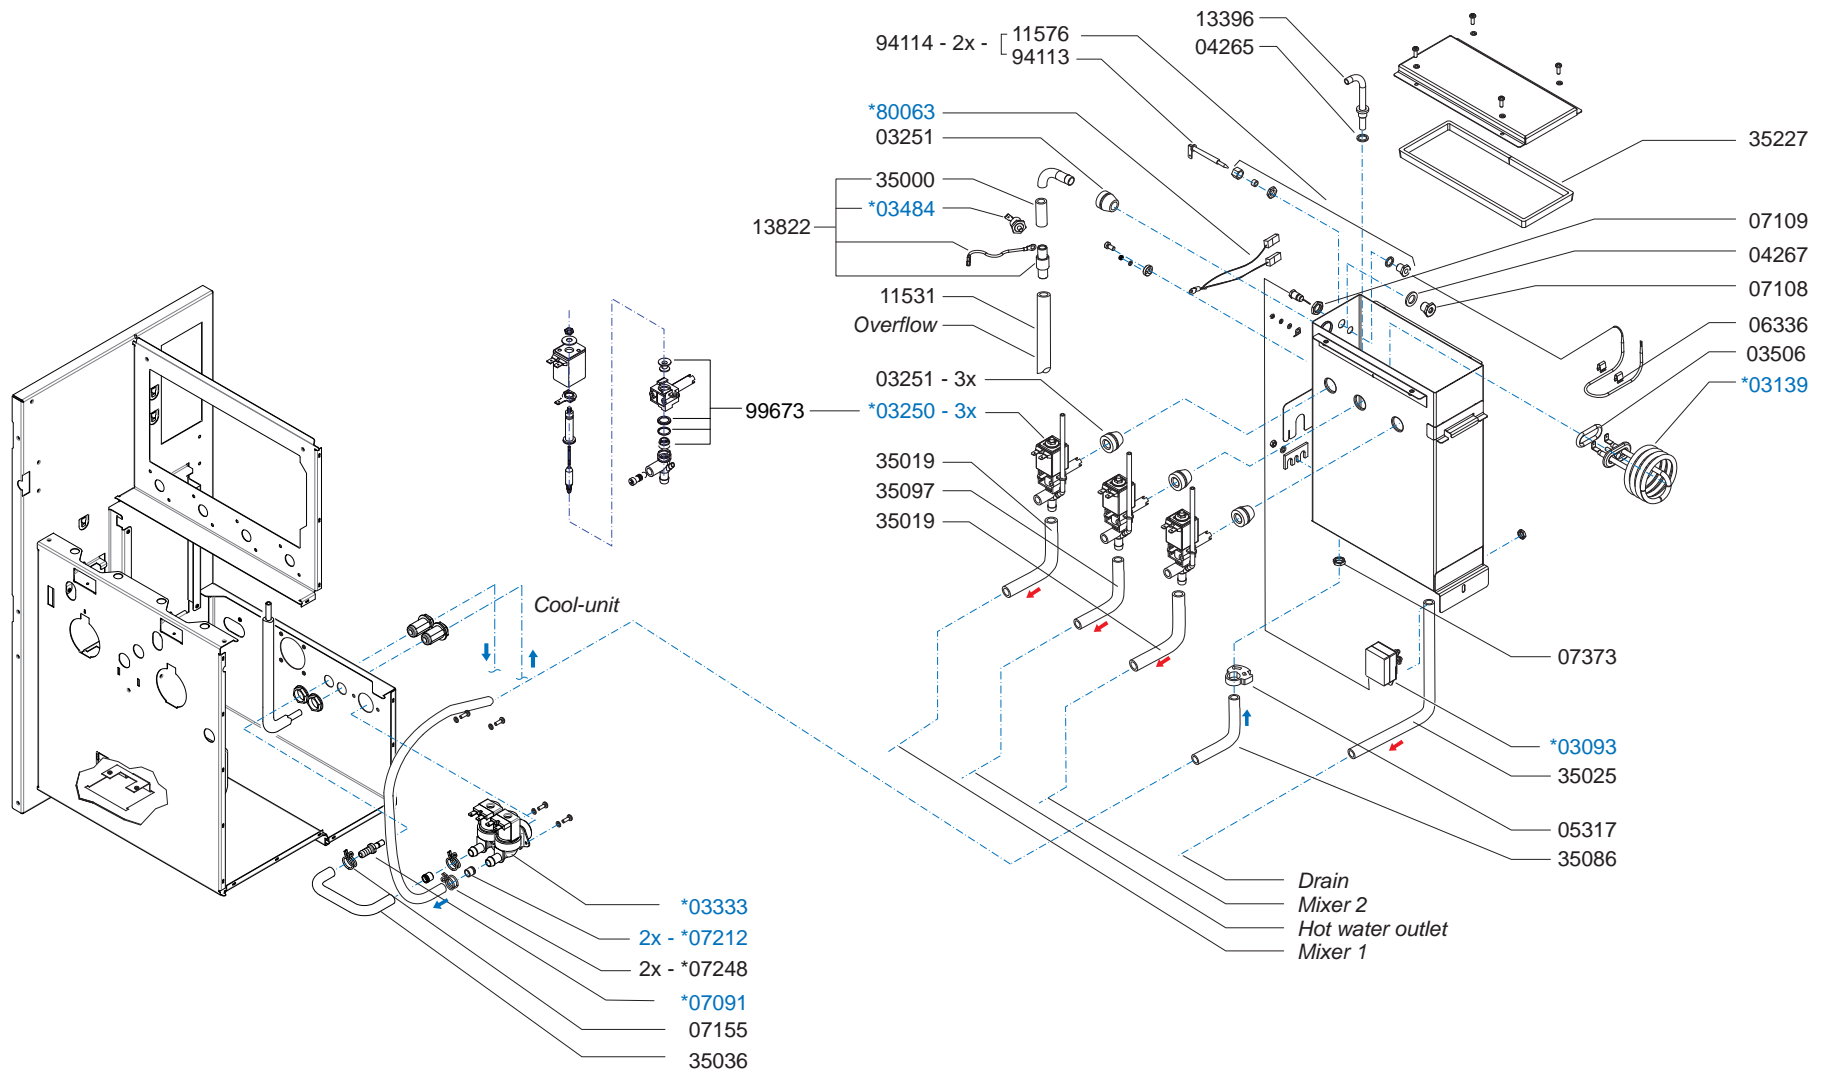

* Recommended Spare Part

Type : OptiVend 3 TS H&C - Model 2009 -
Artikelnummer : 10491

From mach. nr. : 2S 17380
Date : 06-09

Page : 4 - 4
Rev. : 1

Drawer : W.B
Date : 18-03-2009

Rated voltage : 1N~ 220-240V 50Hz 3500W

Spare Parts Info

Animo®

www.animo.eu