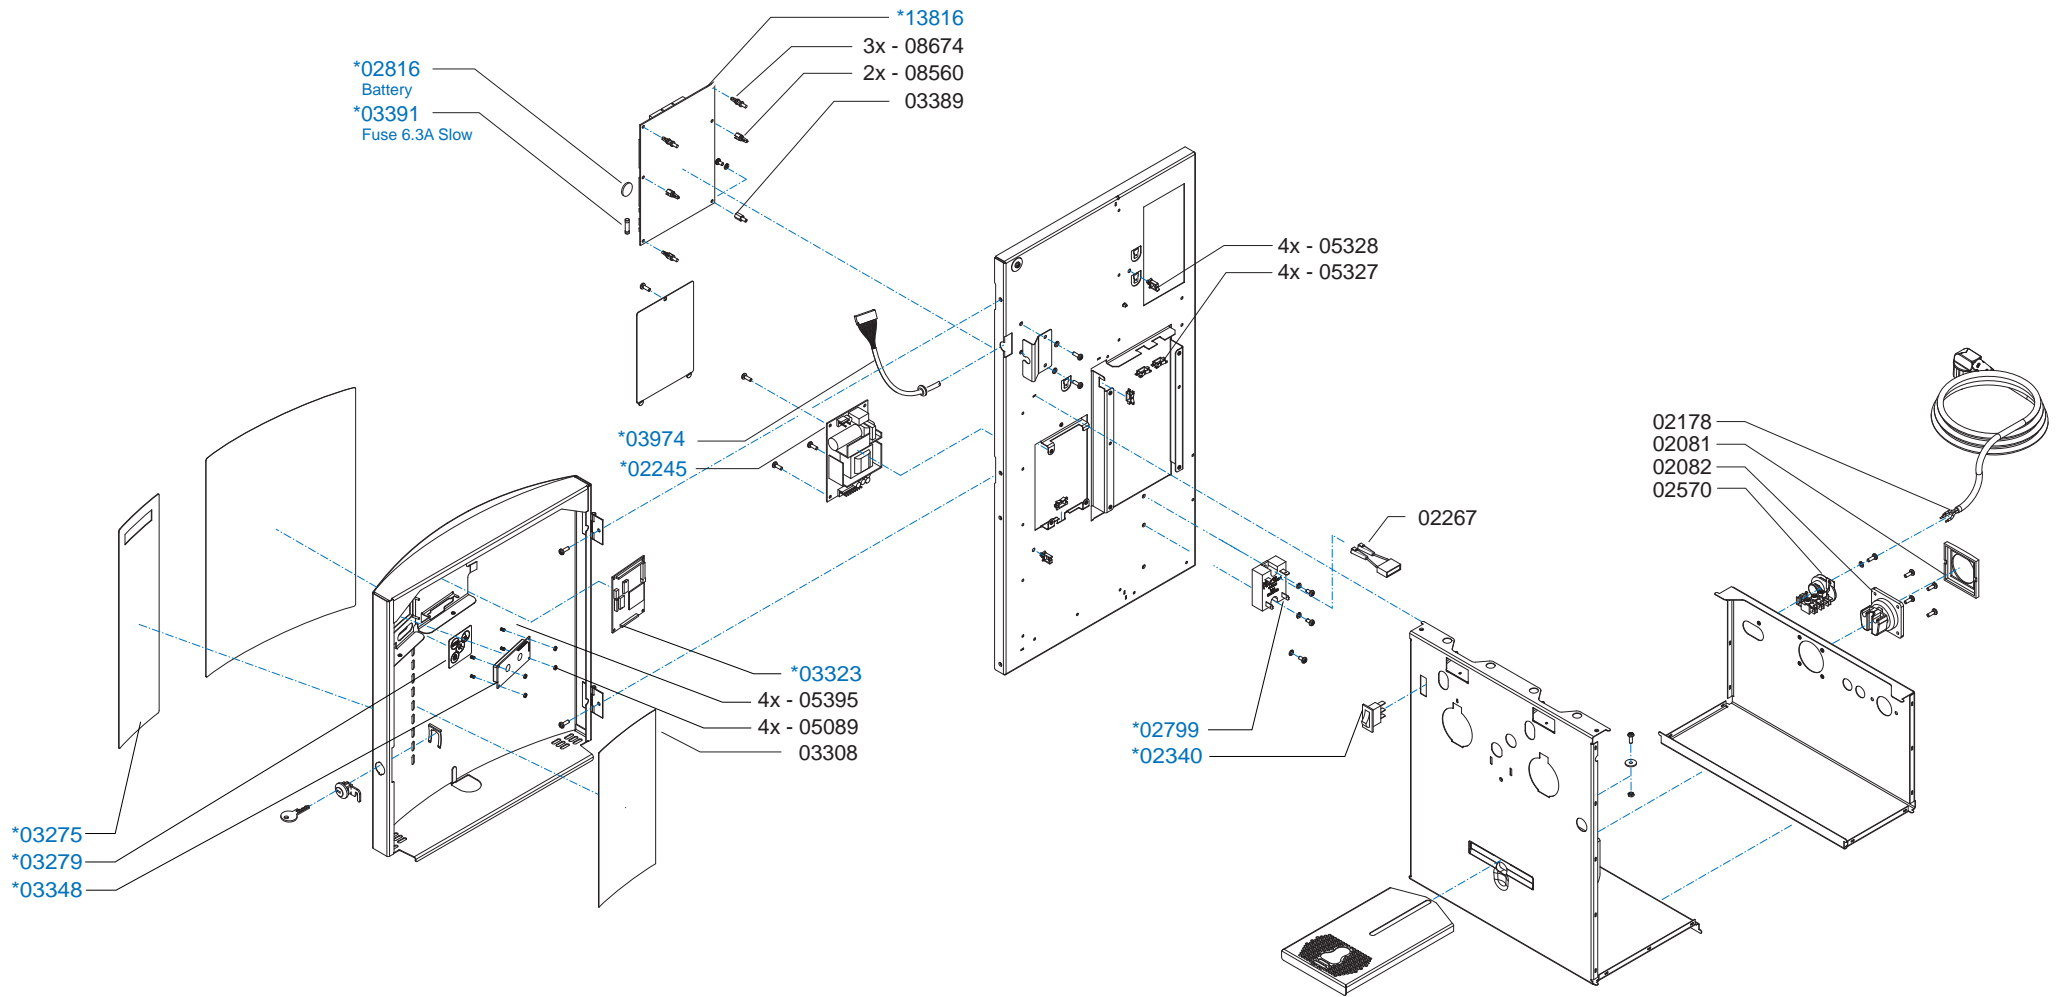

Page : 1 - 4
 Rev. : 1

Drawer : W.B
 Date : 18-03-2009

Rated voltage : 1N~ 220-240V 50Hz 3500W

Spare Parts Info

www.animo.eu

* Recommended Spare Part

Type : OptiVend 3 TS H&C - Model 2009 -
 Artikelnummer : 10491