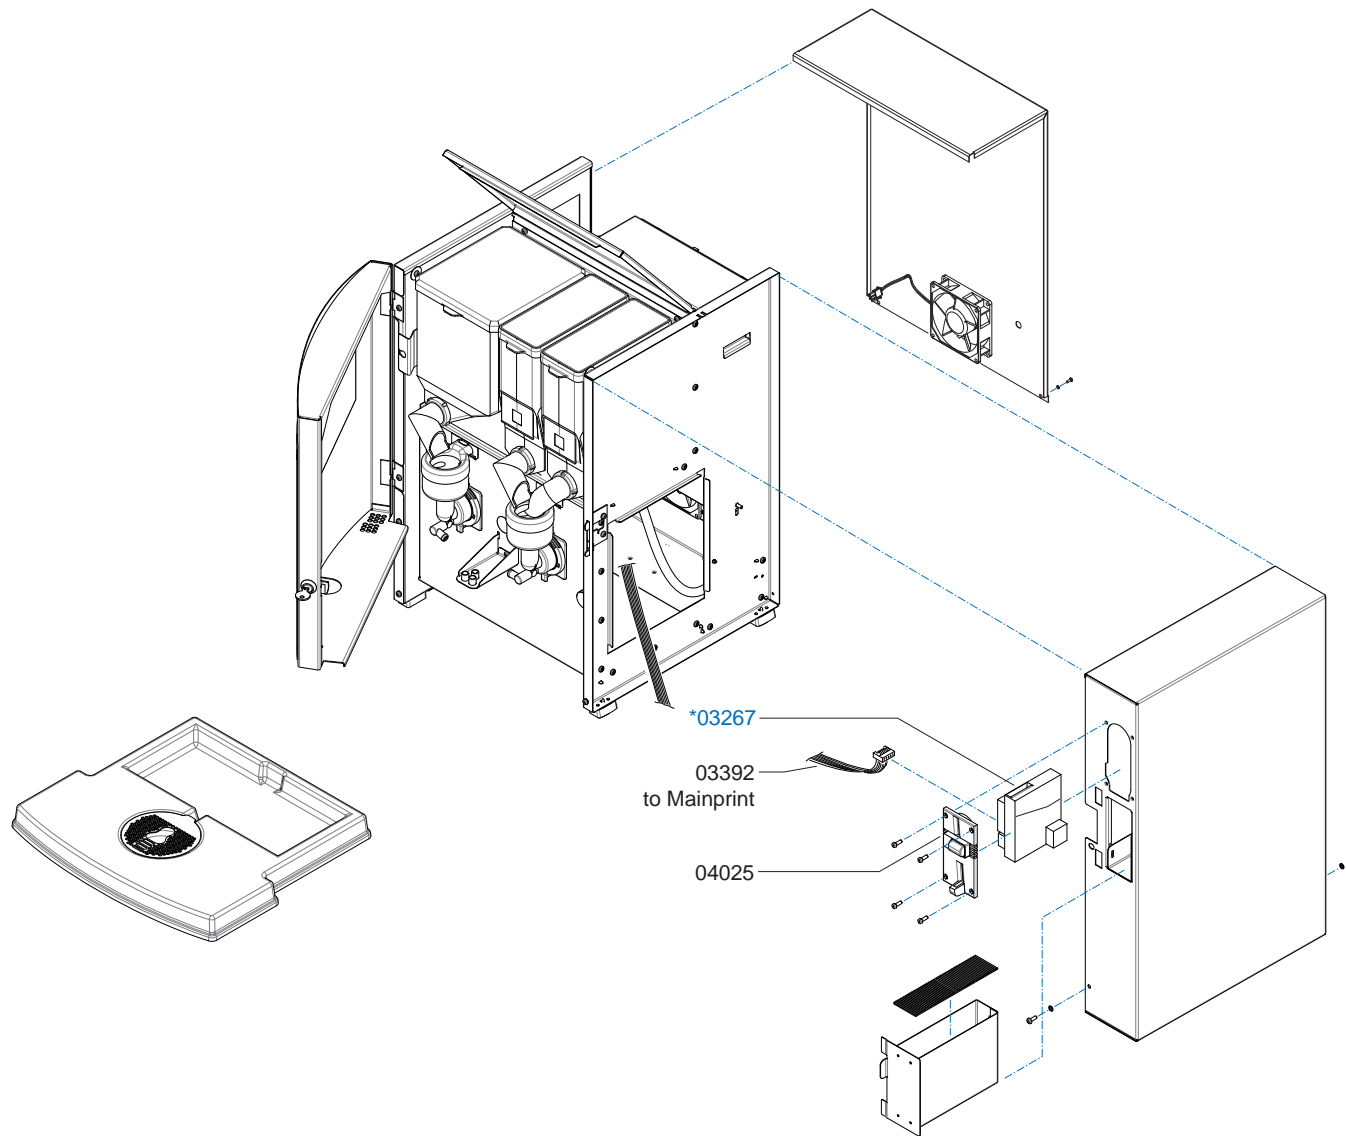

Spare Parts Info

Animo®

www.animo.eu

* Recommended Spare Part

Type : Optivend Coin System NRI
 Artikelnummer : MPR 99860

From mach. nr. : 1S 09911
 Date : 03-09

Page : 1 -1
 Rev. : 1

Drawer : W.B
 Date : 18-03-2009