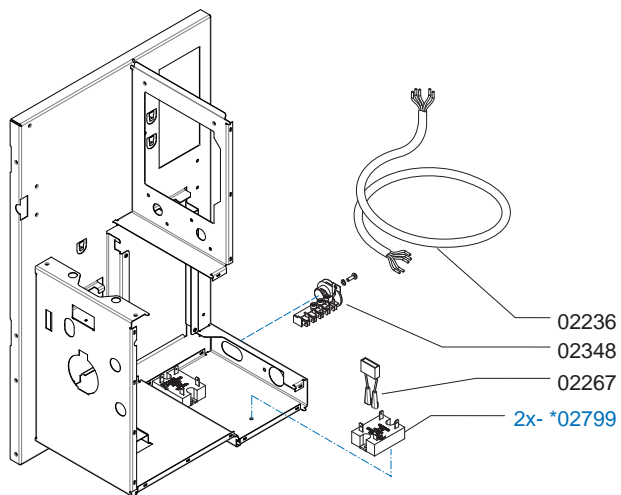

Spare Parts Info

Animo®

www.animo.eu

* Recommended Spare Part

Type : Optivend Coin System NRI
 Artikelnummer : MPR 99860

From mach. nr. : 1S 09911
 Date : 03-09

Page : 1 -1
 Rev. : 1

Drawer : W.B
 Date : 18-03-2009

Rated voltage : -

Spare Parts Info

Animo®

www.animo.eu

Optivend Choco, 1 & 2

Optivend 3 & 4

Optivend Choco, 1 & 2

Optivend 3 & 4