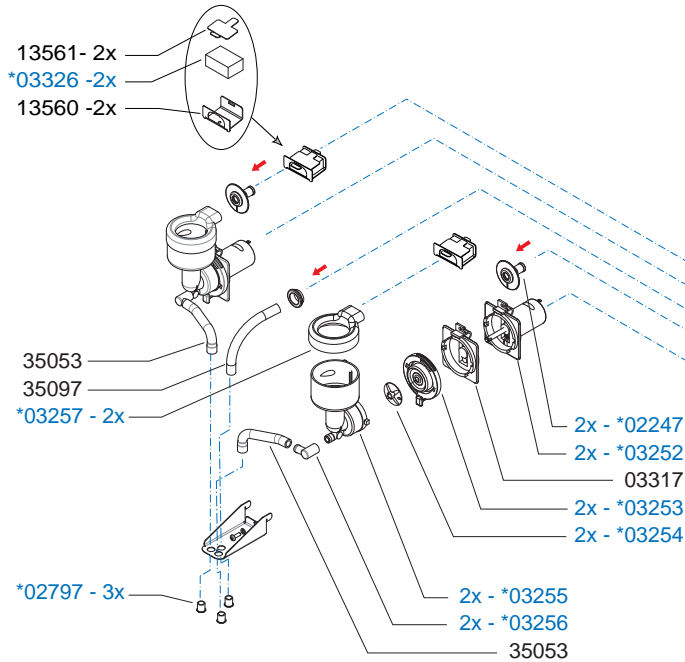

Animo®

www.animo.eu

* Recommended Spare Part

Type : OptiVend 3 TS - Model 2009 -
 Artikelnummer : 10490

From mach. nr. : 1S 10906
 Date : 03-2009

Page : 2 - 4
 Rev. : 2

Drawer : RLF
 Date : 06-04-2009

Rated voltage : 1N~ 220-240V 50-60Hz 3275W

Spare Parts Info

Animo®

www.animo.eu

* Recommended Spare Part

Type : OptiVend 3 TS - Model 2009 -
 Artikelnummer : 10490

From mach. nr. : 1S 10906
 Date : 03-2009

Page : 3 - 4
 Rev. : 2

Drawer : RLF
 Date : 06-04-2009