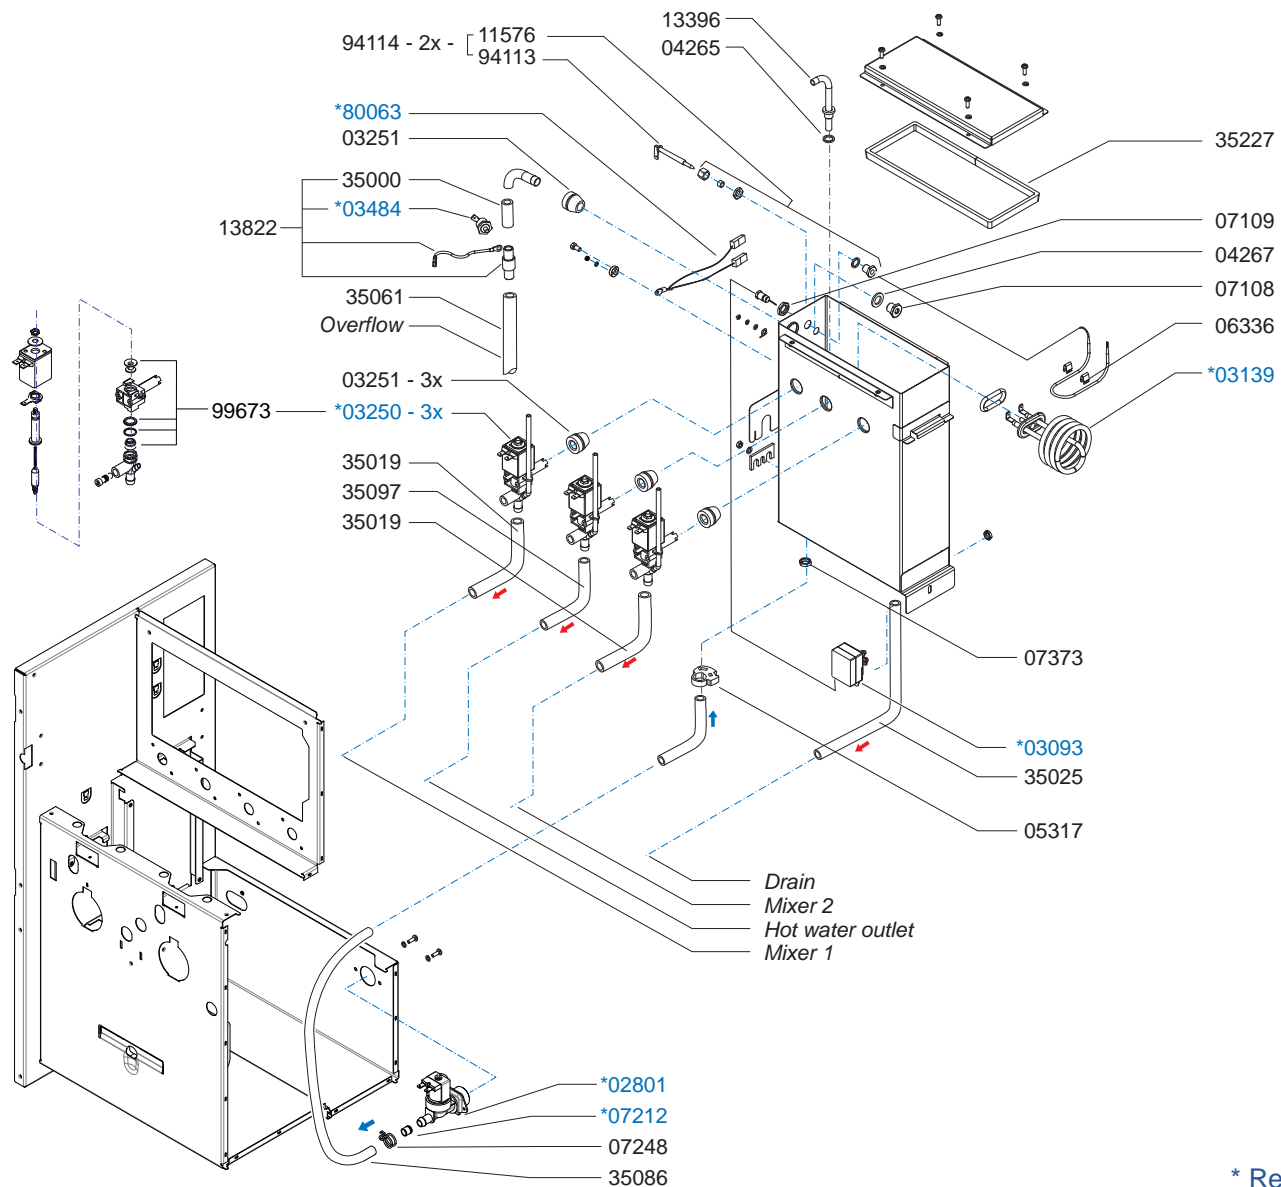

* Recommended Spare Part

Type : OptiVend 3 TS - Model 2009 -
Artikelnummer : 10490

From mach. nr. : 1S 10906
Date : 03-2009

Page : 4 - 4
Rev. : 2

Drawer : RLF
Date : 06-04-2009

Rated voltage : 1N~ 220-240V 50-60Hz 3275W

Spare Parts Info

Animo®

www.animo.eu