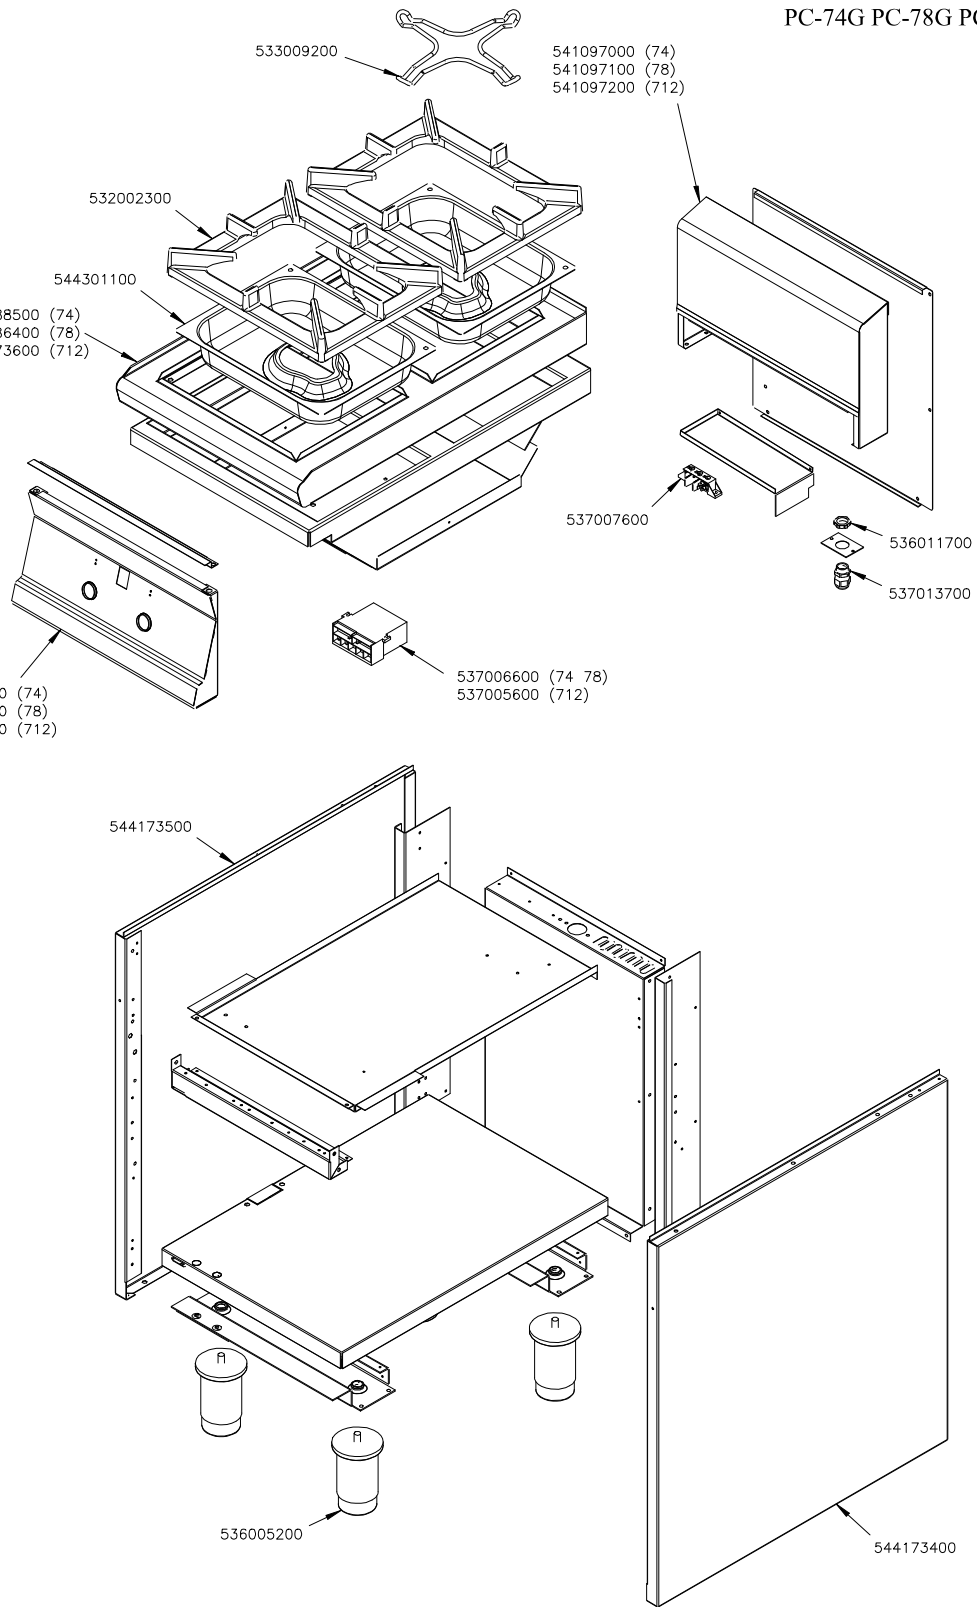

PC-74G PC-78G PC-712G

533009200
541097000 (74)
541097100 (78)
541097200 (712)

532002300

544301100

544188500 (74)
544186400 (78)
544173600 (712)

537007600

536011700
537013700

541102400 (74)
541102500 (78)
541102600 (712)

537006600 (74 78)
537005600 (712)

544173500

536005200

536005200

544173400