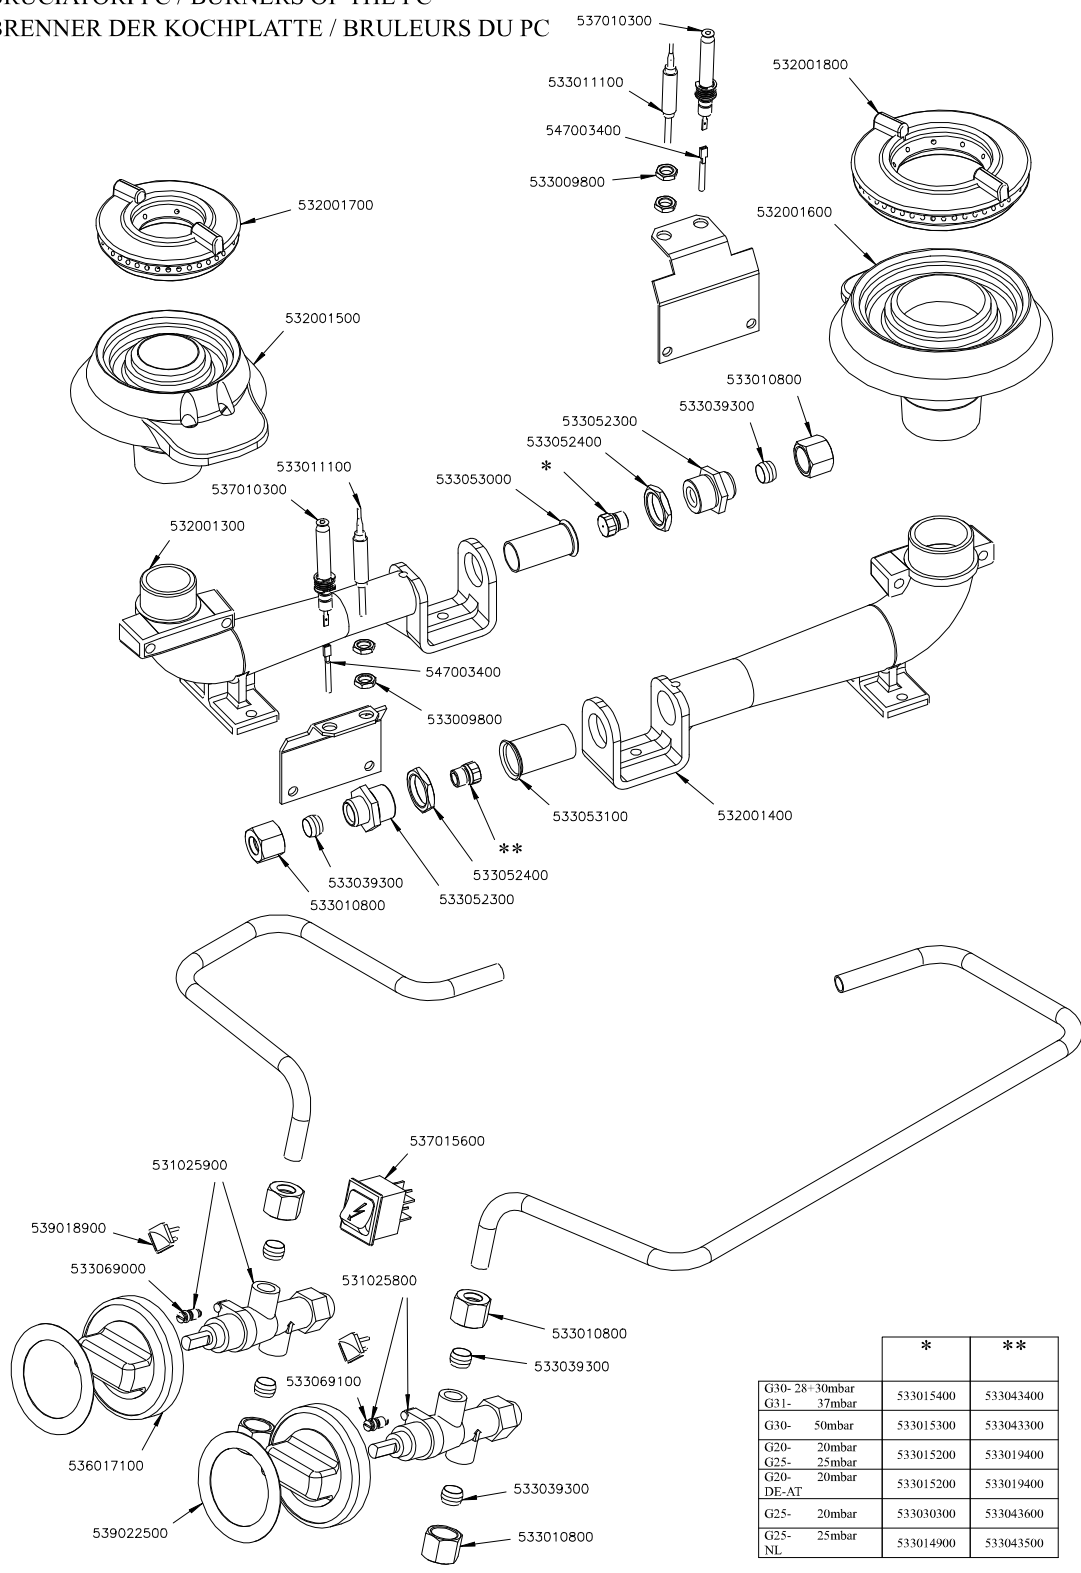

BRUCIATORI PC / BURNERS OF THE PC
BRENNER DER KOCHPLATTE / BRULEURS DU PC

	*	**
G30- 28-30mbar	533015400	533043400
G31- 37mbar		
G30- 50mbar	533015300	533043300
G20- 20mbar	533015200	533019400
G25- 25mbar		
G20- 20mbar	533015200	533019400
DE-AT		
G25- 20mbar	533030300	533043600
G25- 25mbar	533014900	533043500
NL