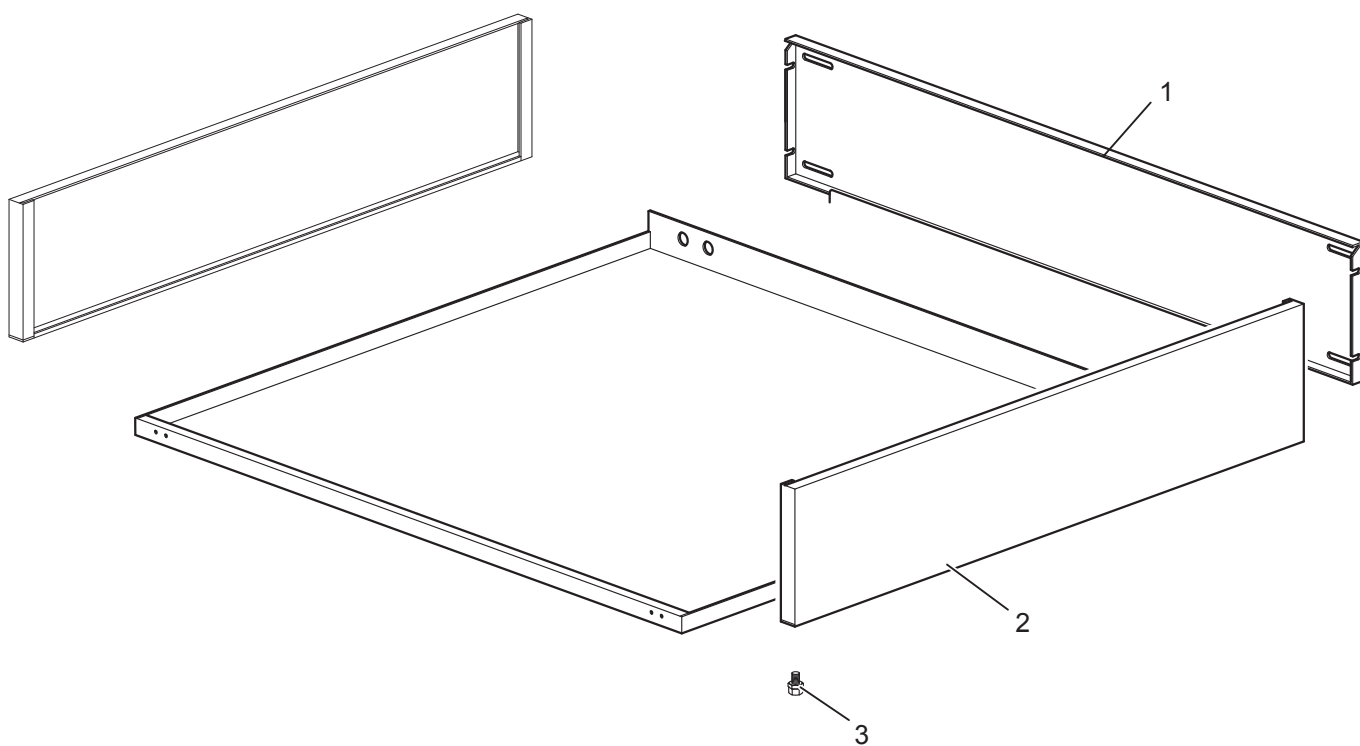

## Listino componenti per pagina 1

1	186161	GRIGLIA CAMINO GRILLE POUR CHEMINÉE KAMINROST CHIMNEY GRILL	
2	RIC0004902	CASSETTO OLIO COMPLETO TIROIR POUR L'HUILE COMPLET KOMPLETTE OELSCHIEBER OIL DRAWER COMPLETE	
3	186967	PIANO COTTURA LISCIO PLAN DE CUISSON LISSE GLATTBRATTPLATTE SMOOTH PLATE	
4	186968	PIANO COTTURA LISCIO CROMATO PLAN DE CUISSON LISSE CHROME' GLATT/VERCHROMEDBRATTPLATTE SMOOTH CHROMED PLATE	
5	186969	PLACCA PLAN DE CUISSON PLATTE WORK PLANE	
8	186710  <i><u>Recommended spare parts</u></i>	ANELLO MANOPOLA TERMOSTATO RING THERMOSTAT KLEBERING KNEBEL THERMOSTAT THERMOSTAT RING	
9	168878  <i><u>Recommended spare parts</u></i>	CORPO MANOPOLA COMMUTATORE POIGNEE COMMUTATEUR UMSCHALTER-KNOPFKOERPER COMMUTATOR KNOB	