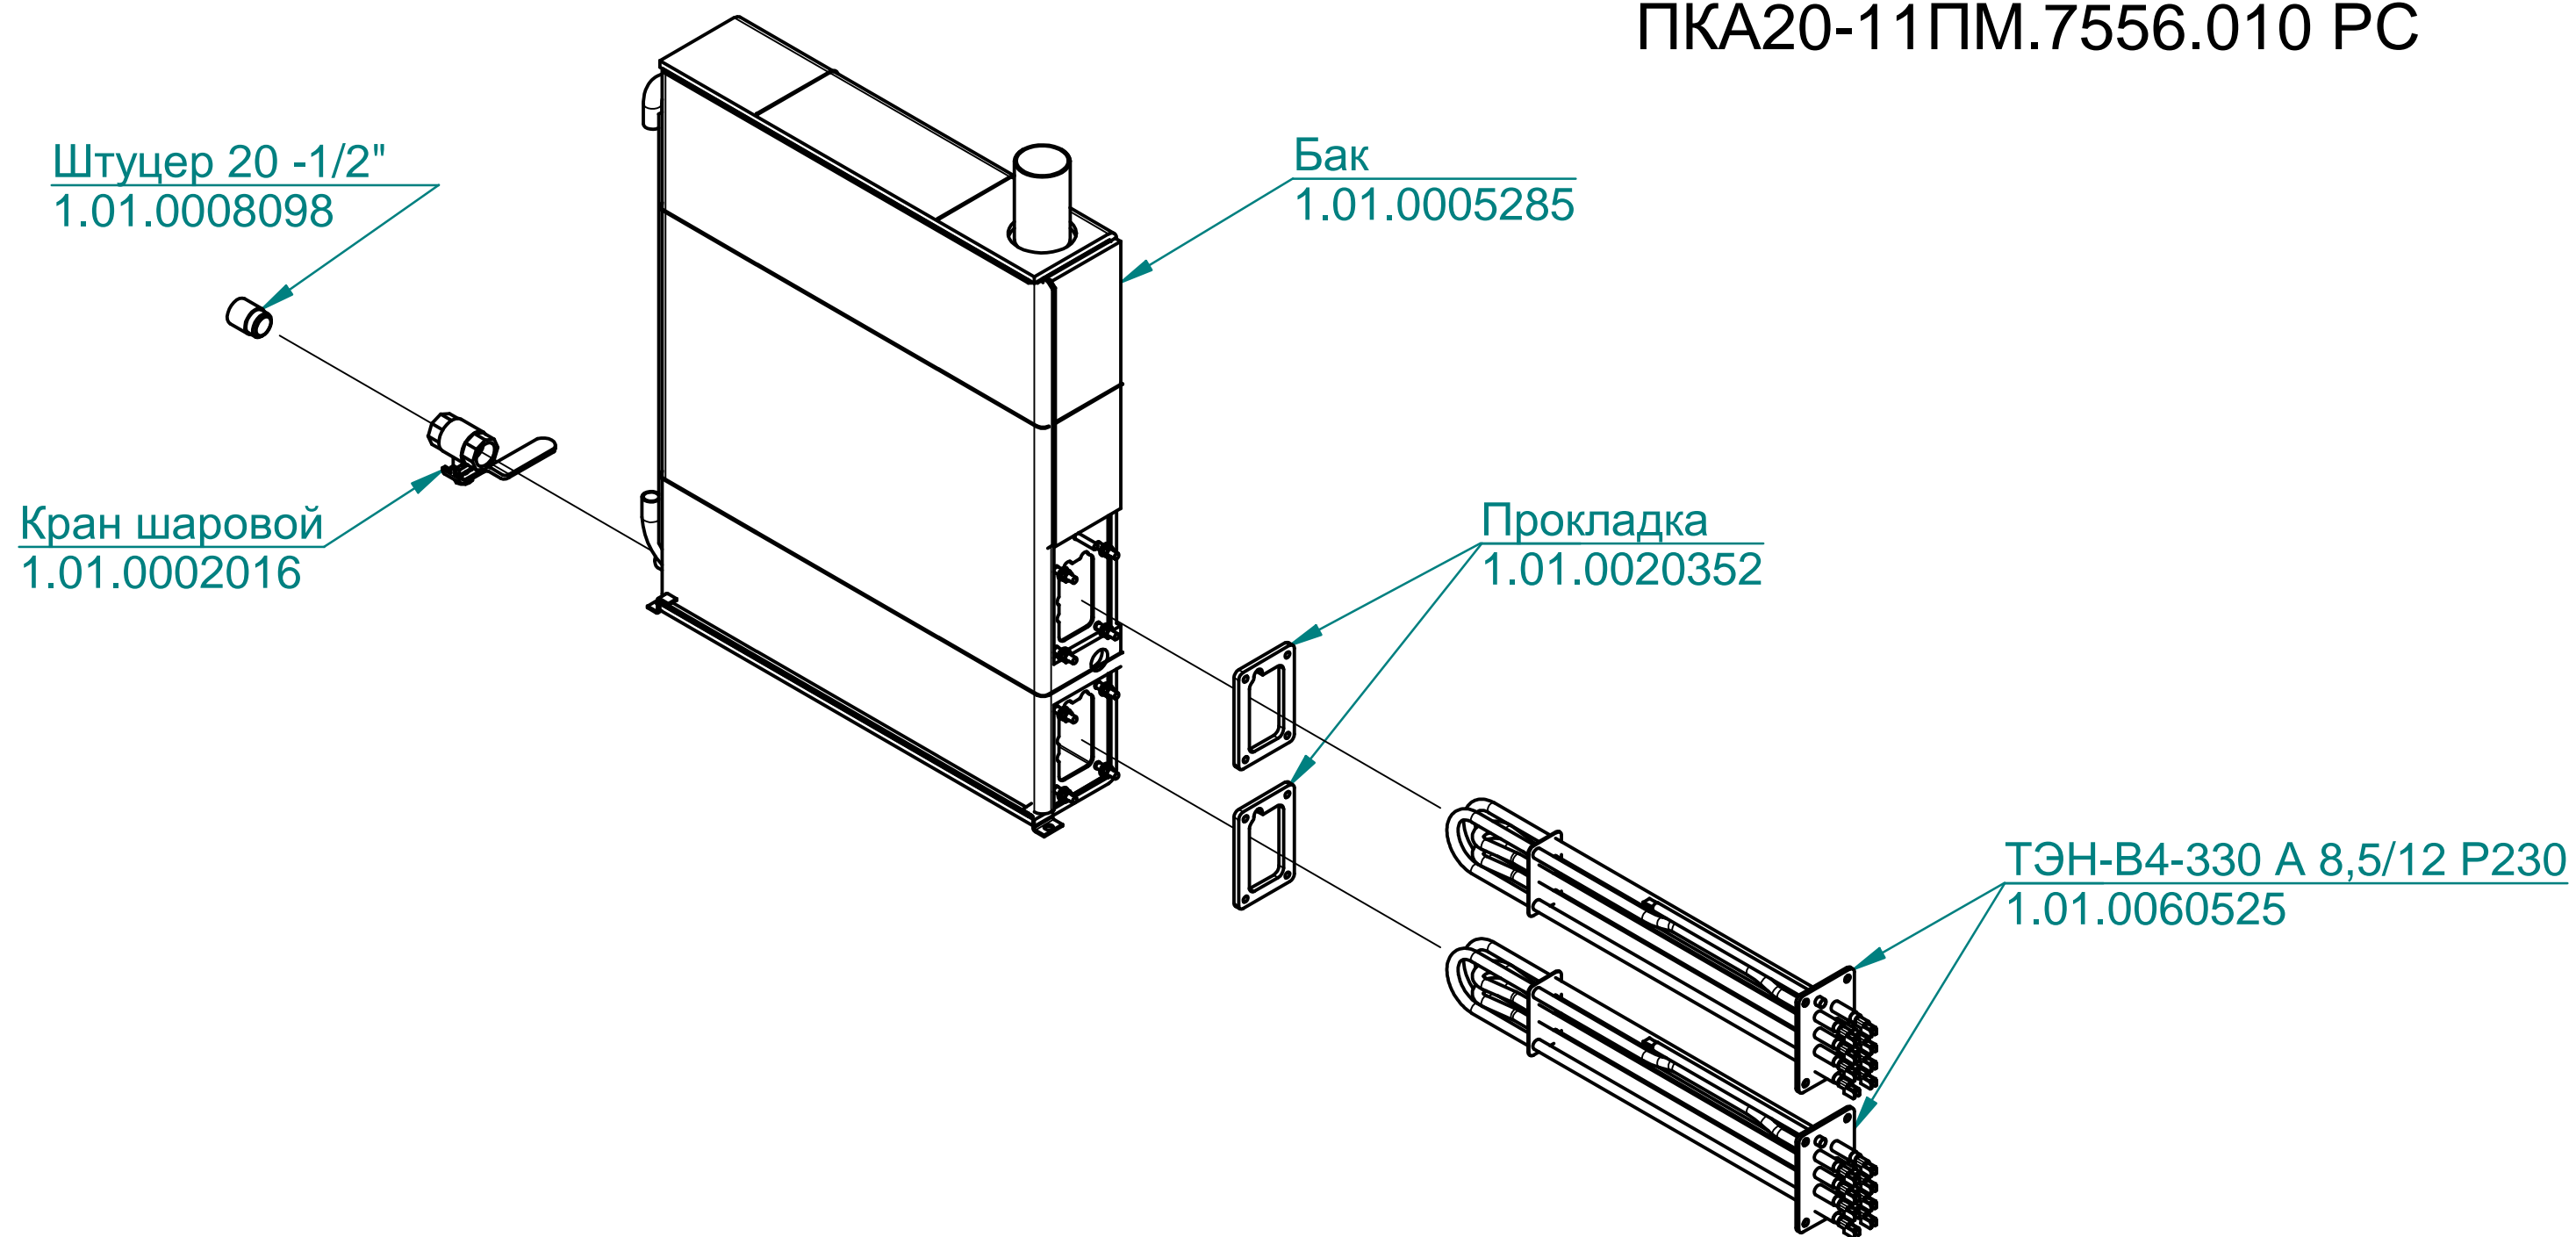

ПКА20-11ПМ.7556.010 РС