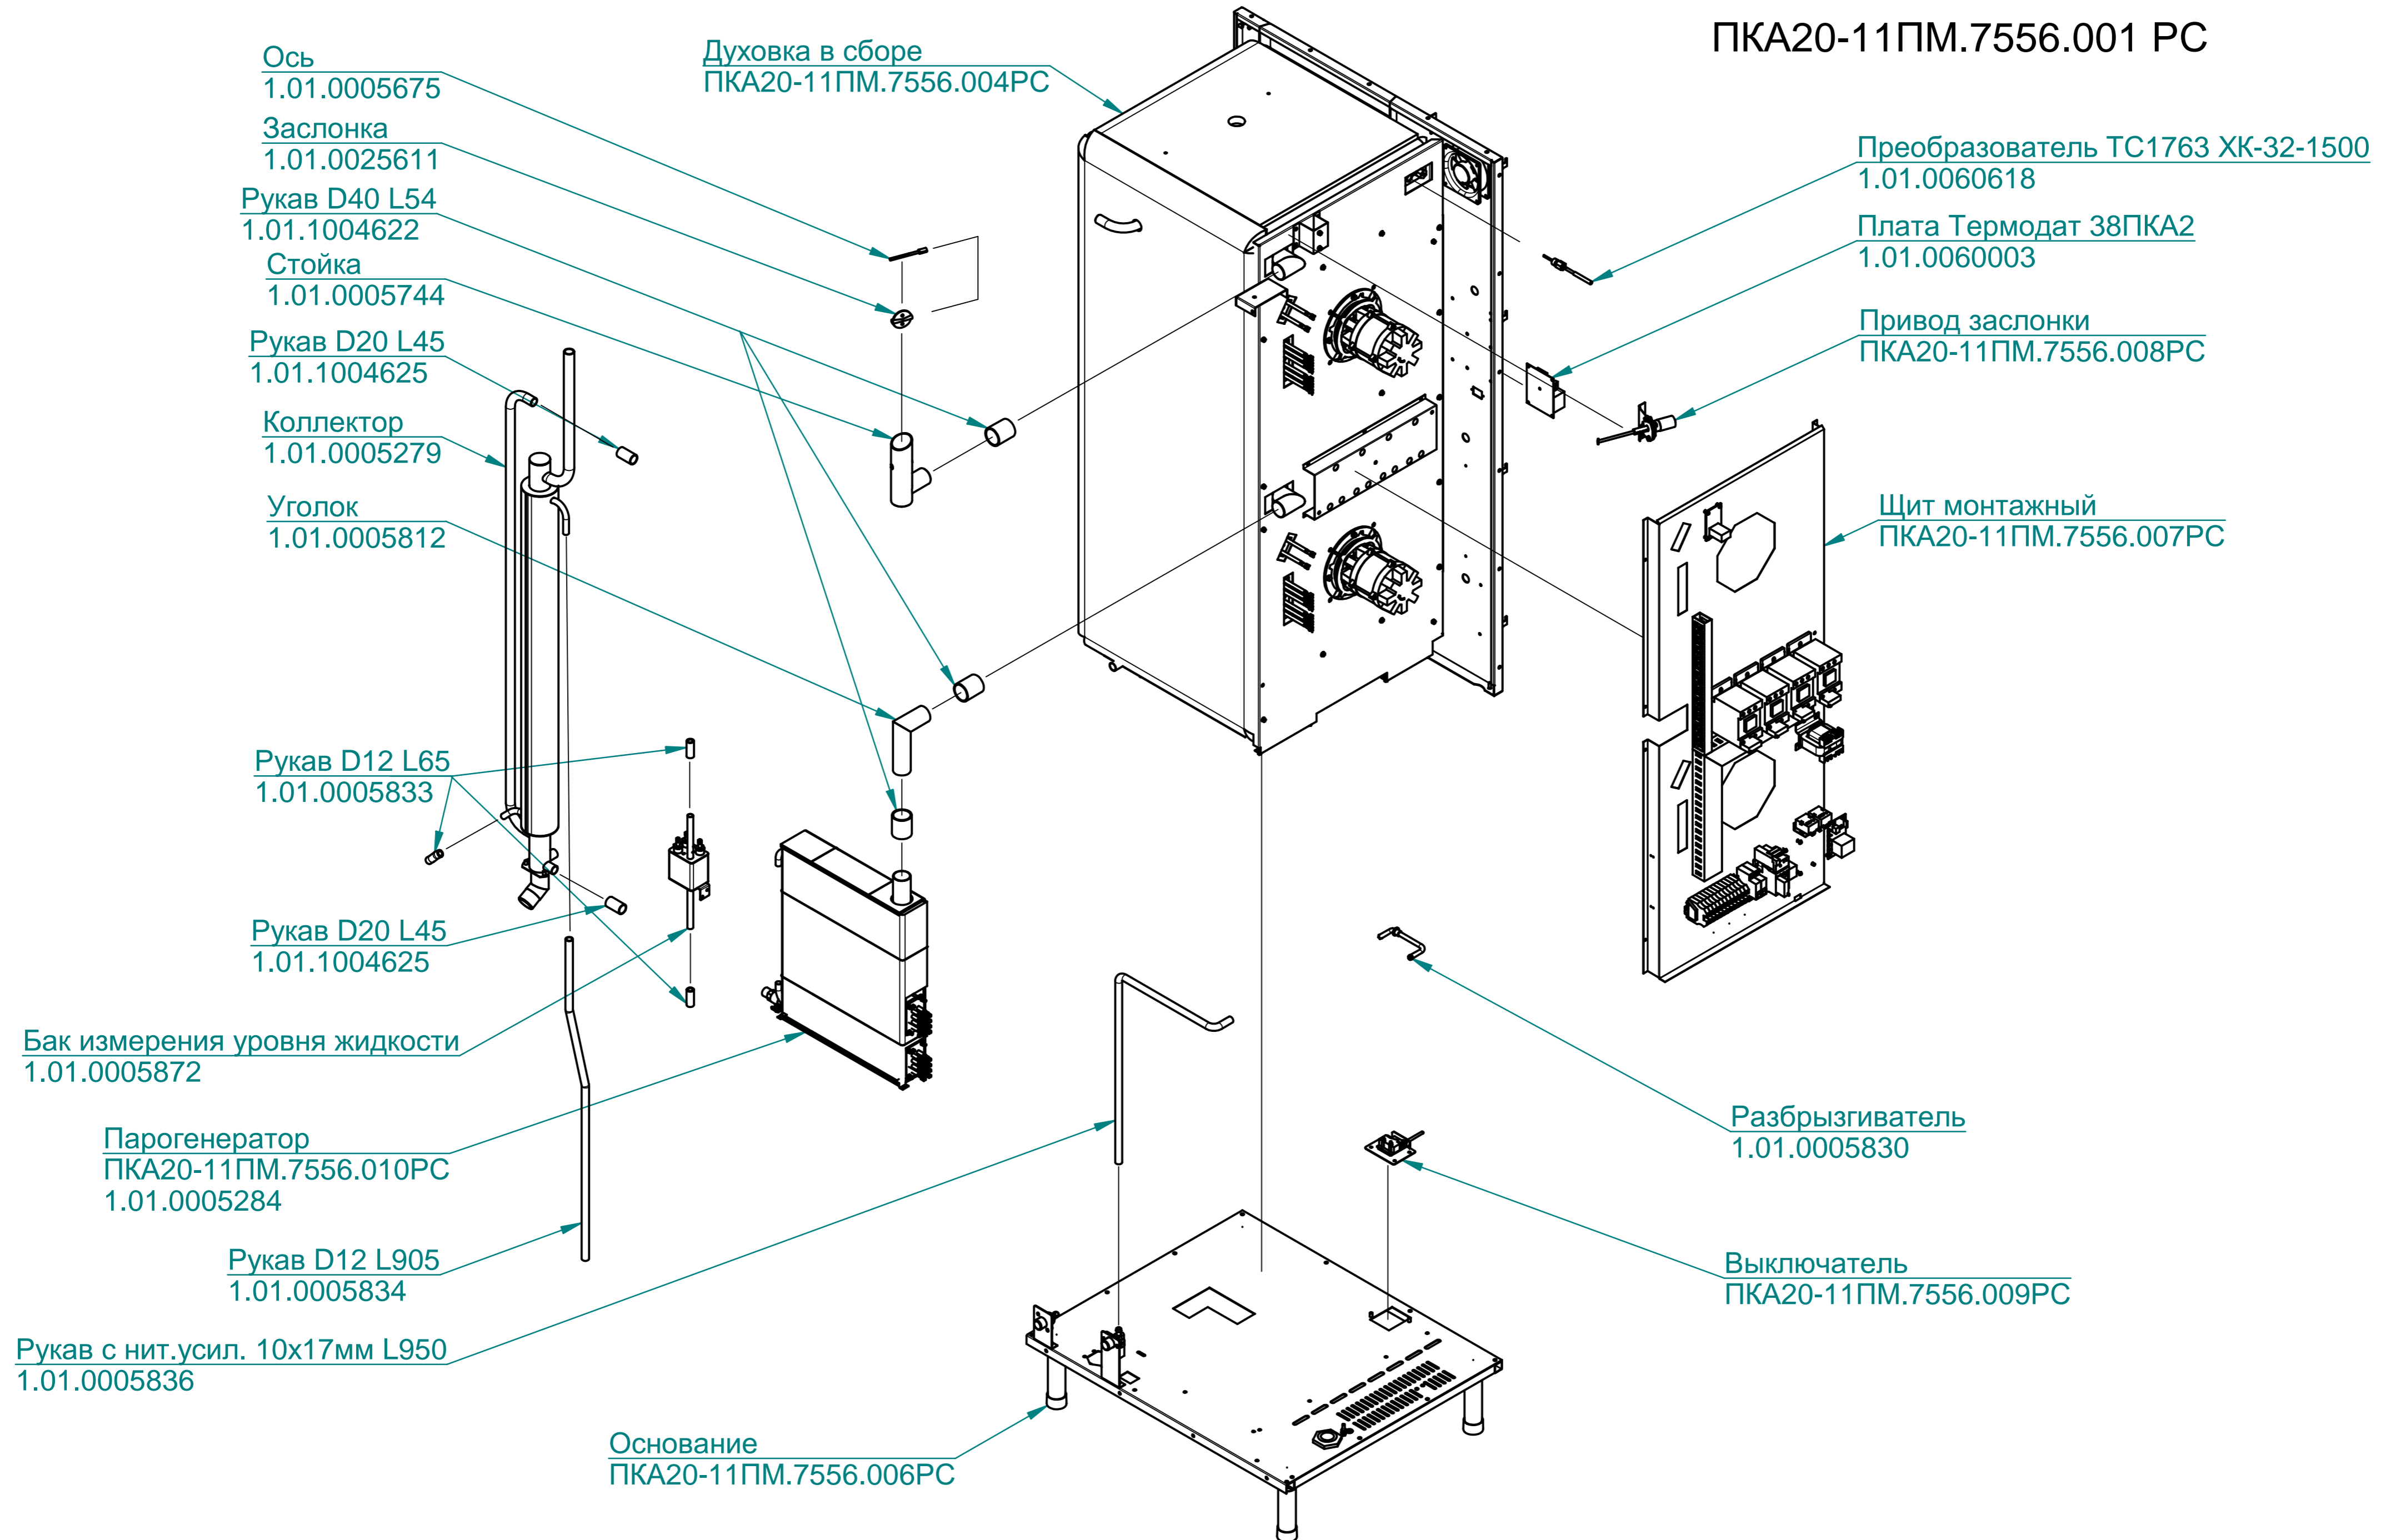

# ПКА20-11ПМ.7556.001 РС

ПКА20-11ПМ.7556.003 РС

ПКА20-11ПМ.7556.004 РС

ПКА20-11ПМ.7556.005 РС

ТЭН 537-С-8,5/5,0К230  
1.01.0060476

ТЭН БЗ-12000W  
1.01.0060113

Заглушка  
1.01.0005849

Духовка с утеплителем  
1.01.0005768

Рамка лампочки  
1.01.0005508

Прокладка лампы освещения  
1.01.0060604

Стекло термостойкое  
1.01.0020235

Светильник-корпус ВJB 77.705.U103.23  
1.01.0060440

Лампочка E14 25W 300 °C 230-240V  
1.01.0060475