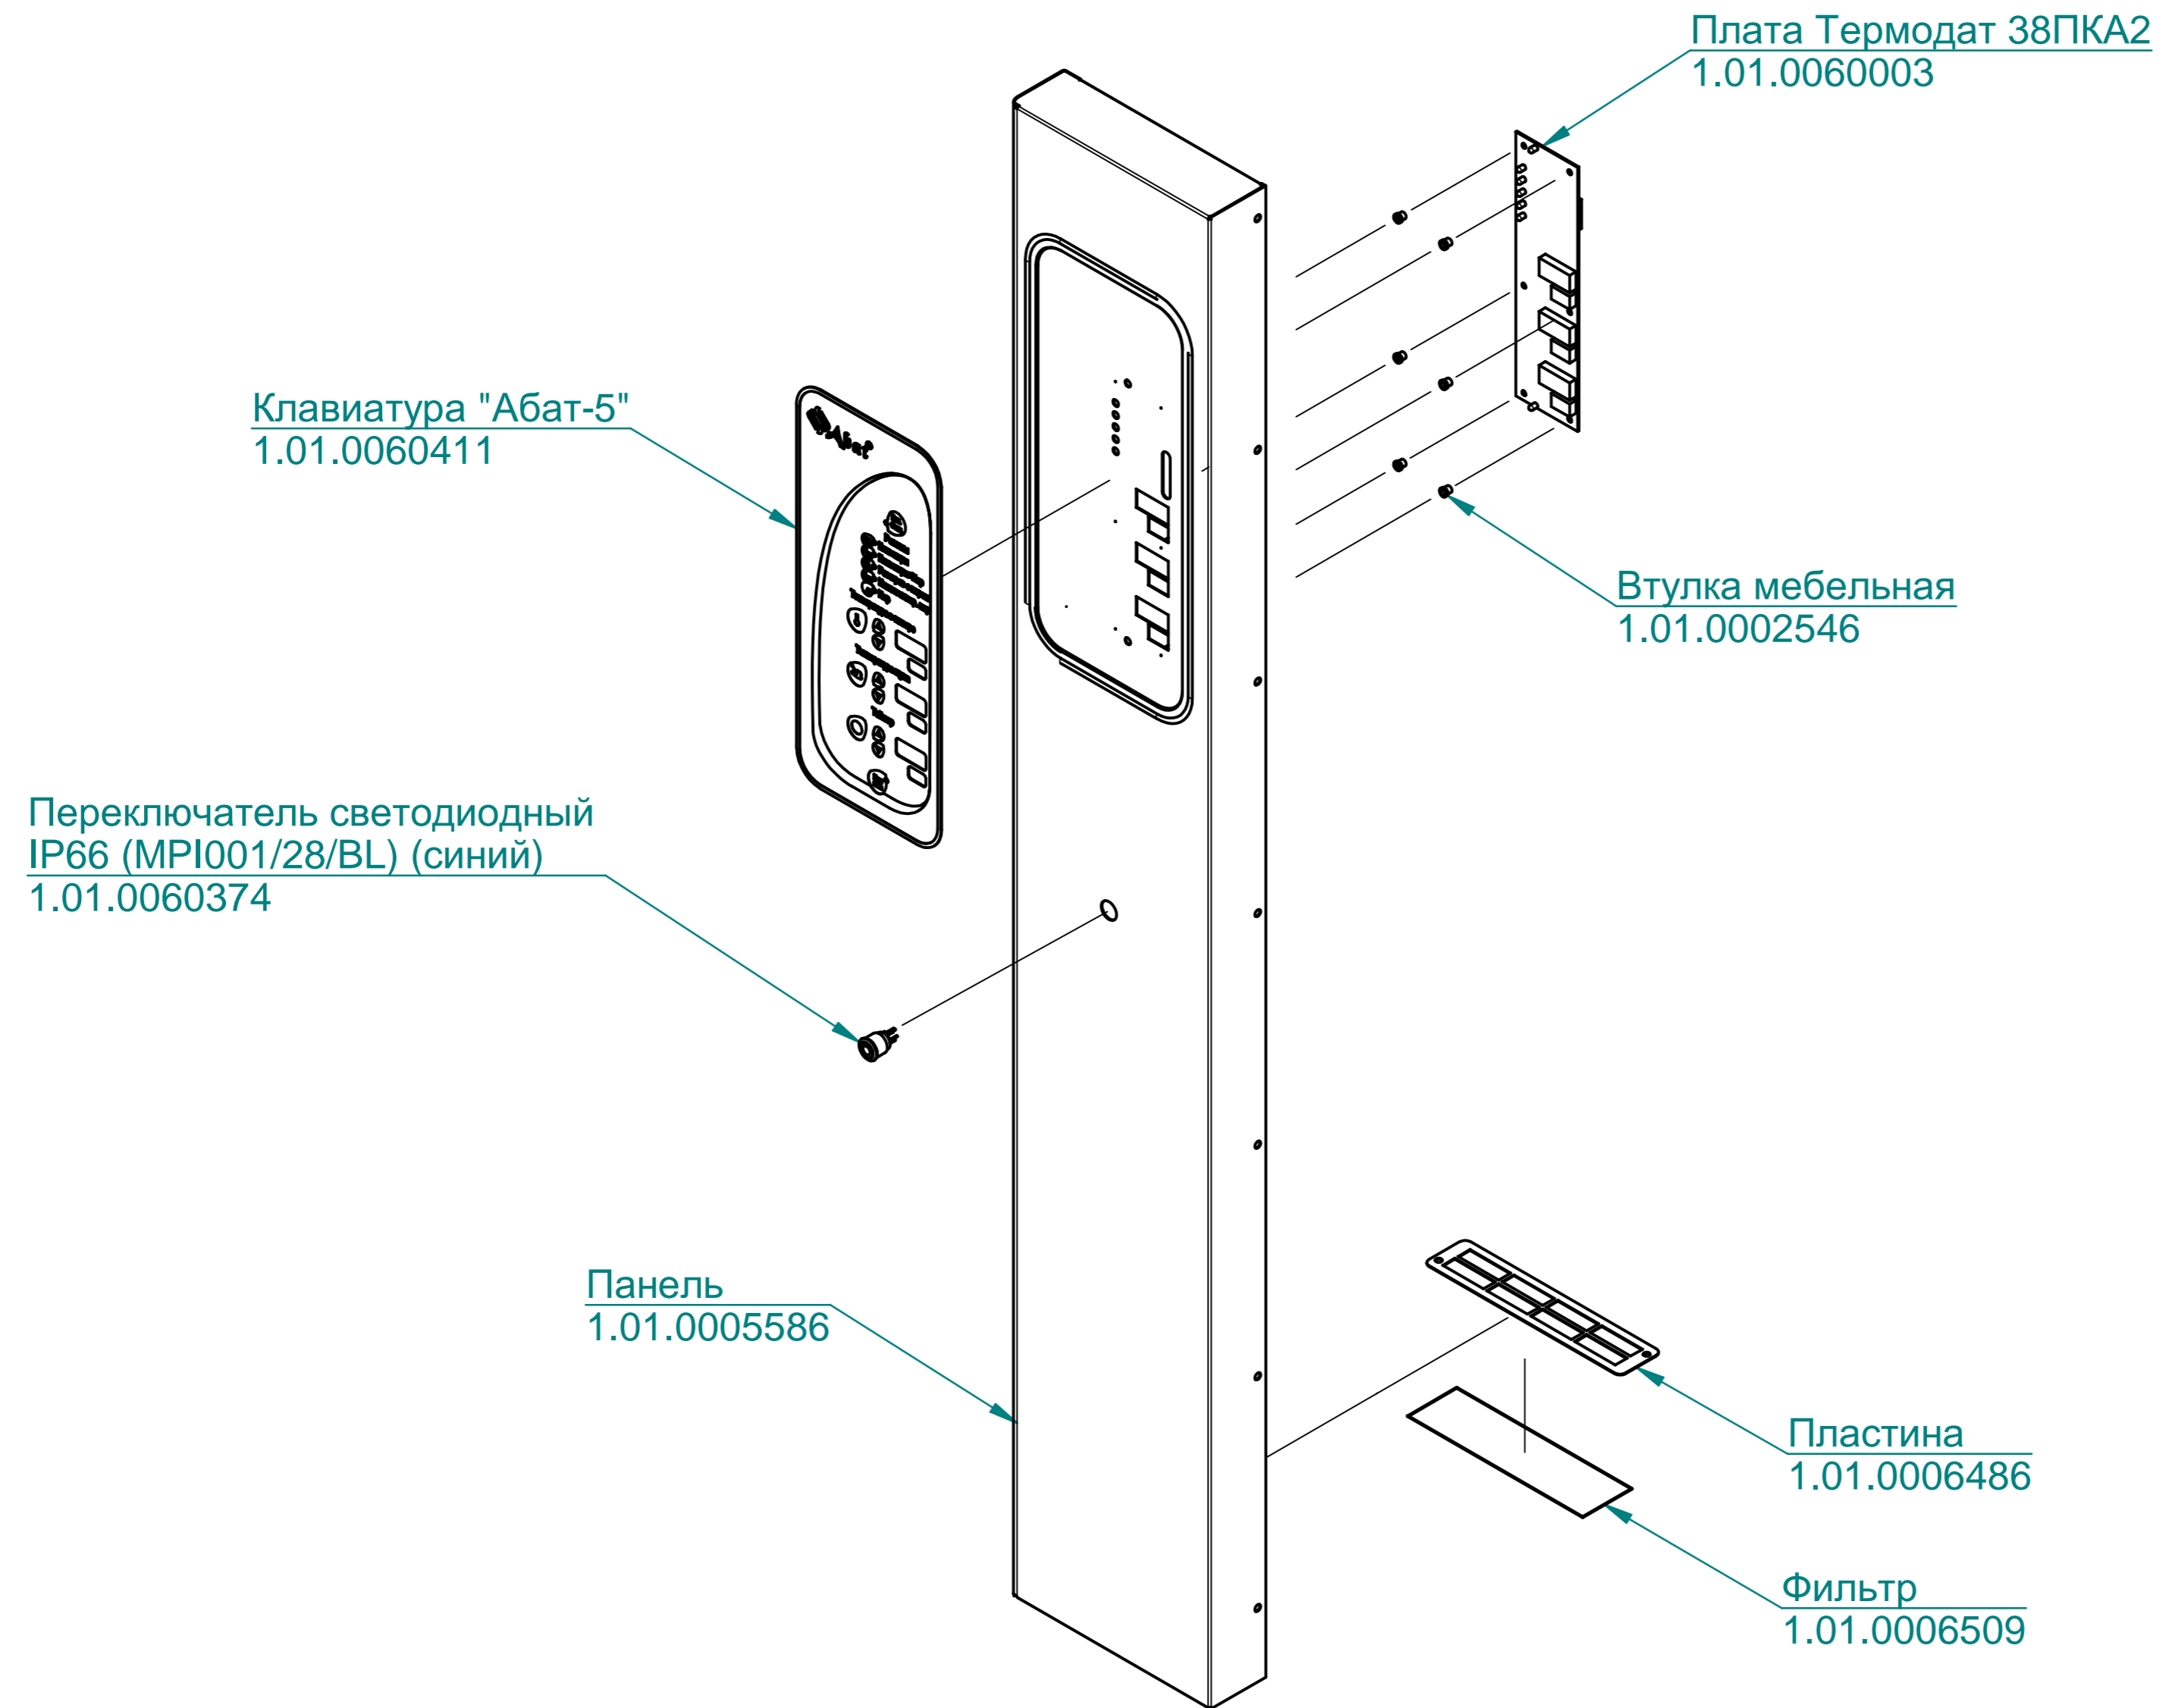

ПКА20-11ПМ.7556.003 РС