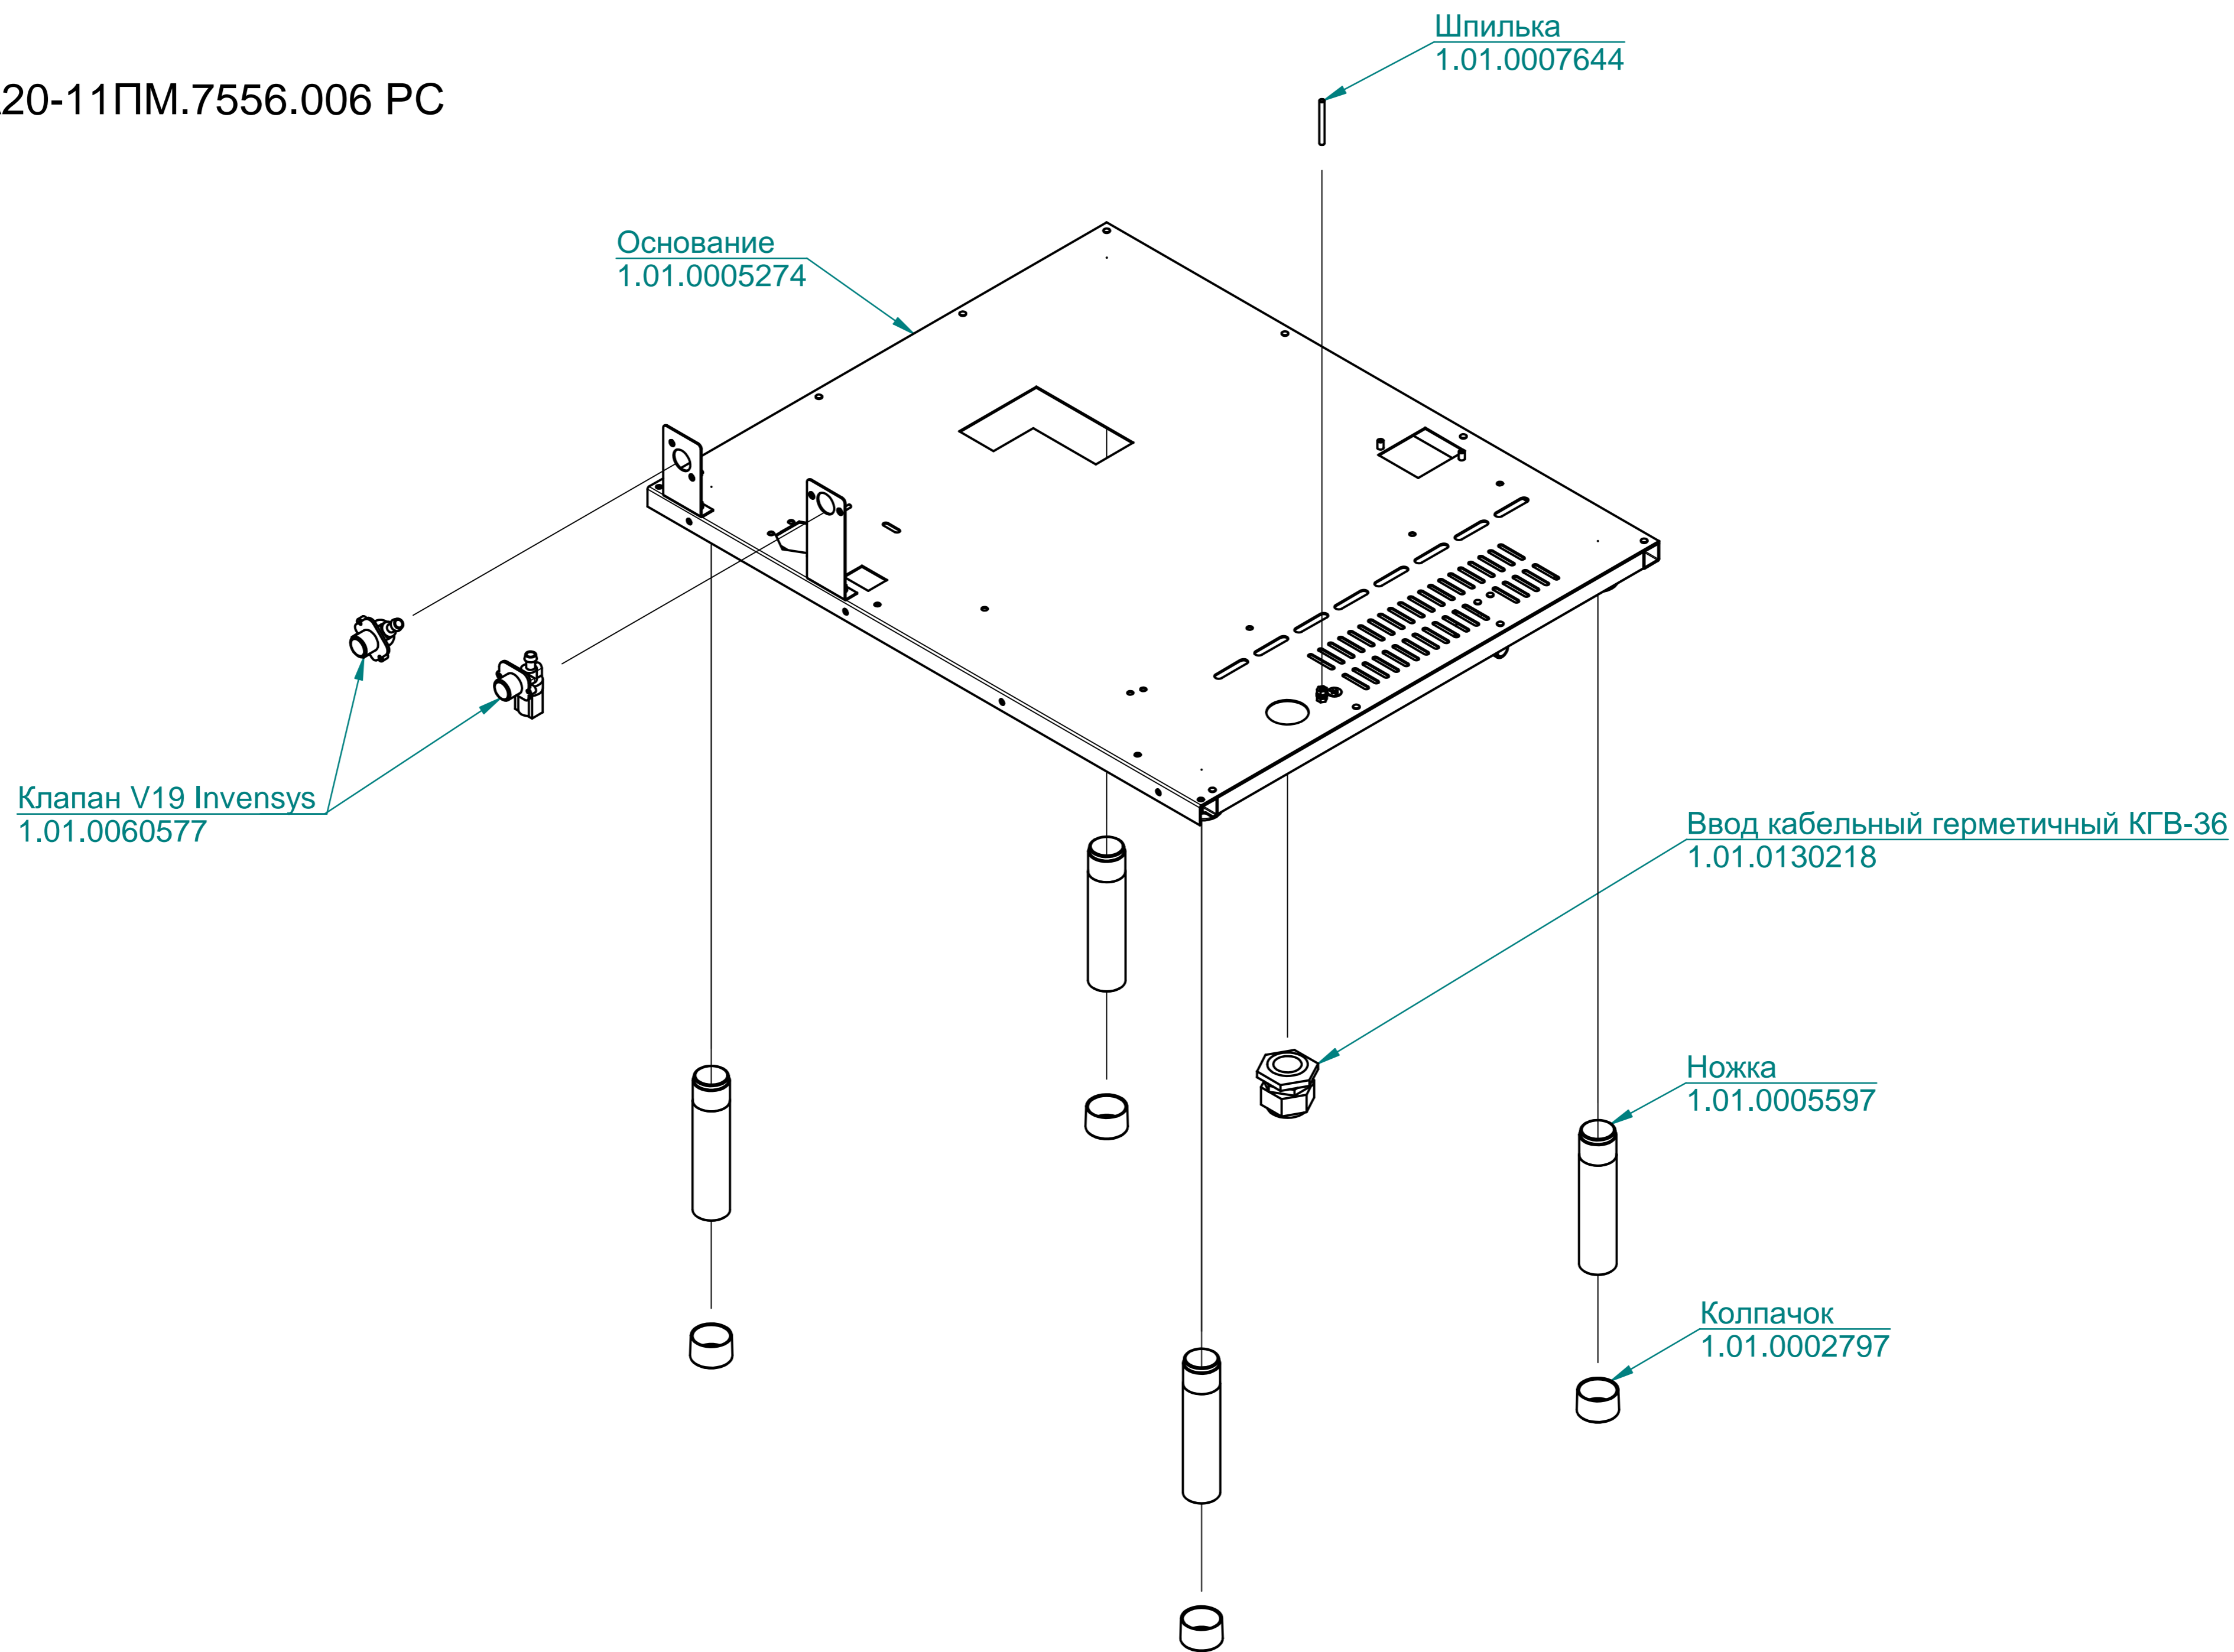

ПКА20-11ПМ.7556.006 РС