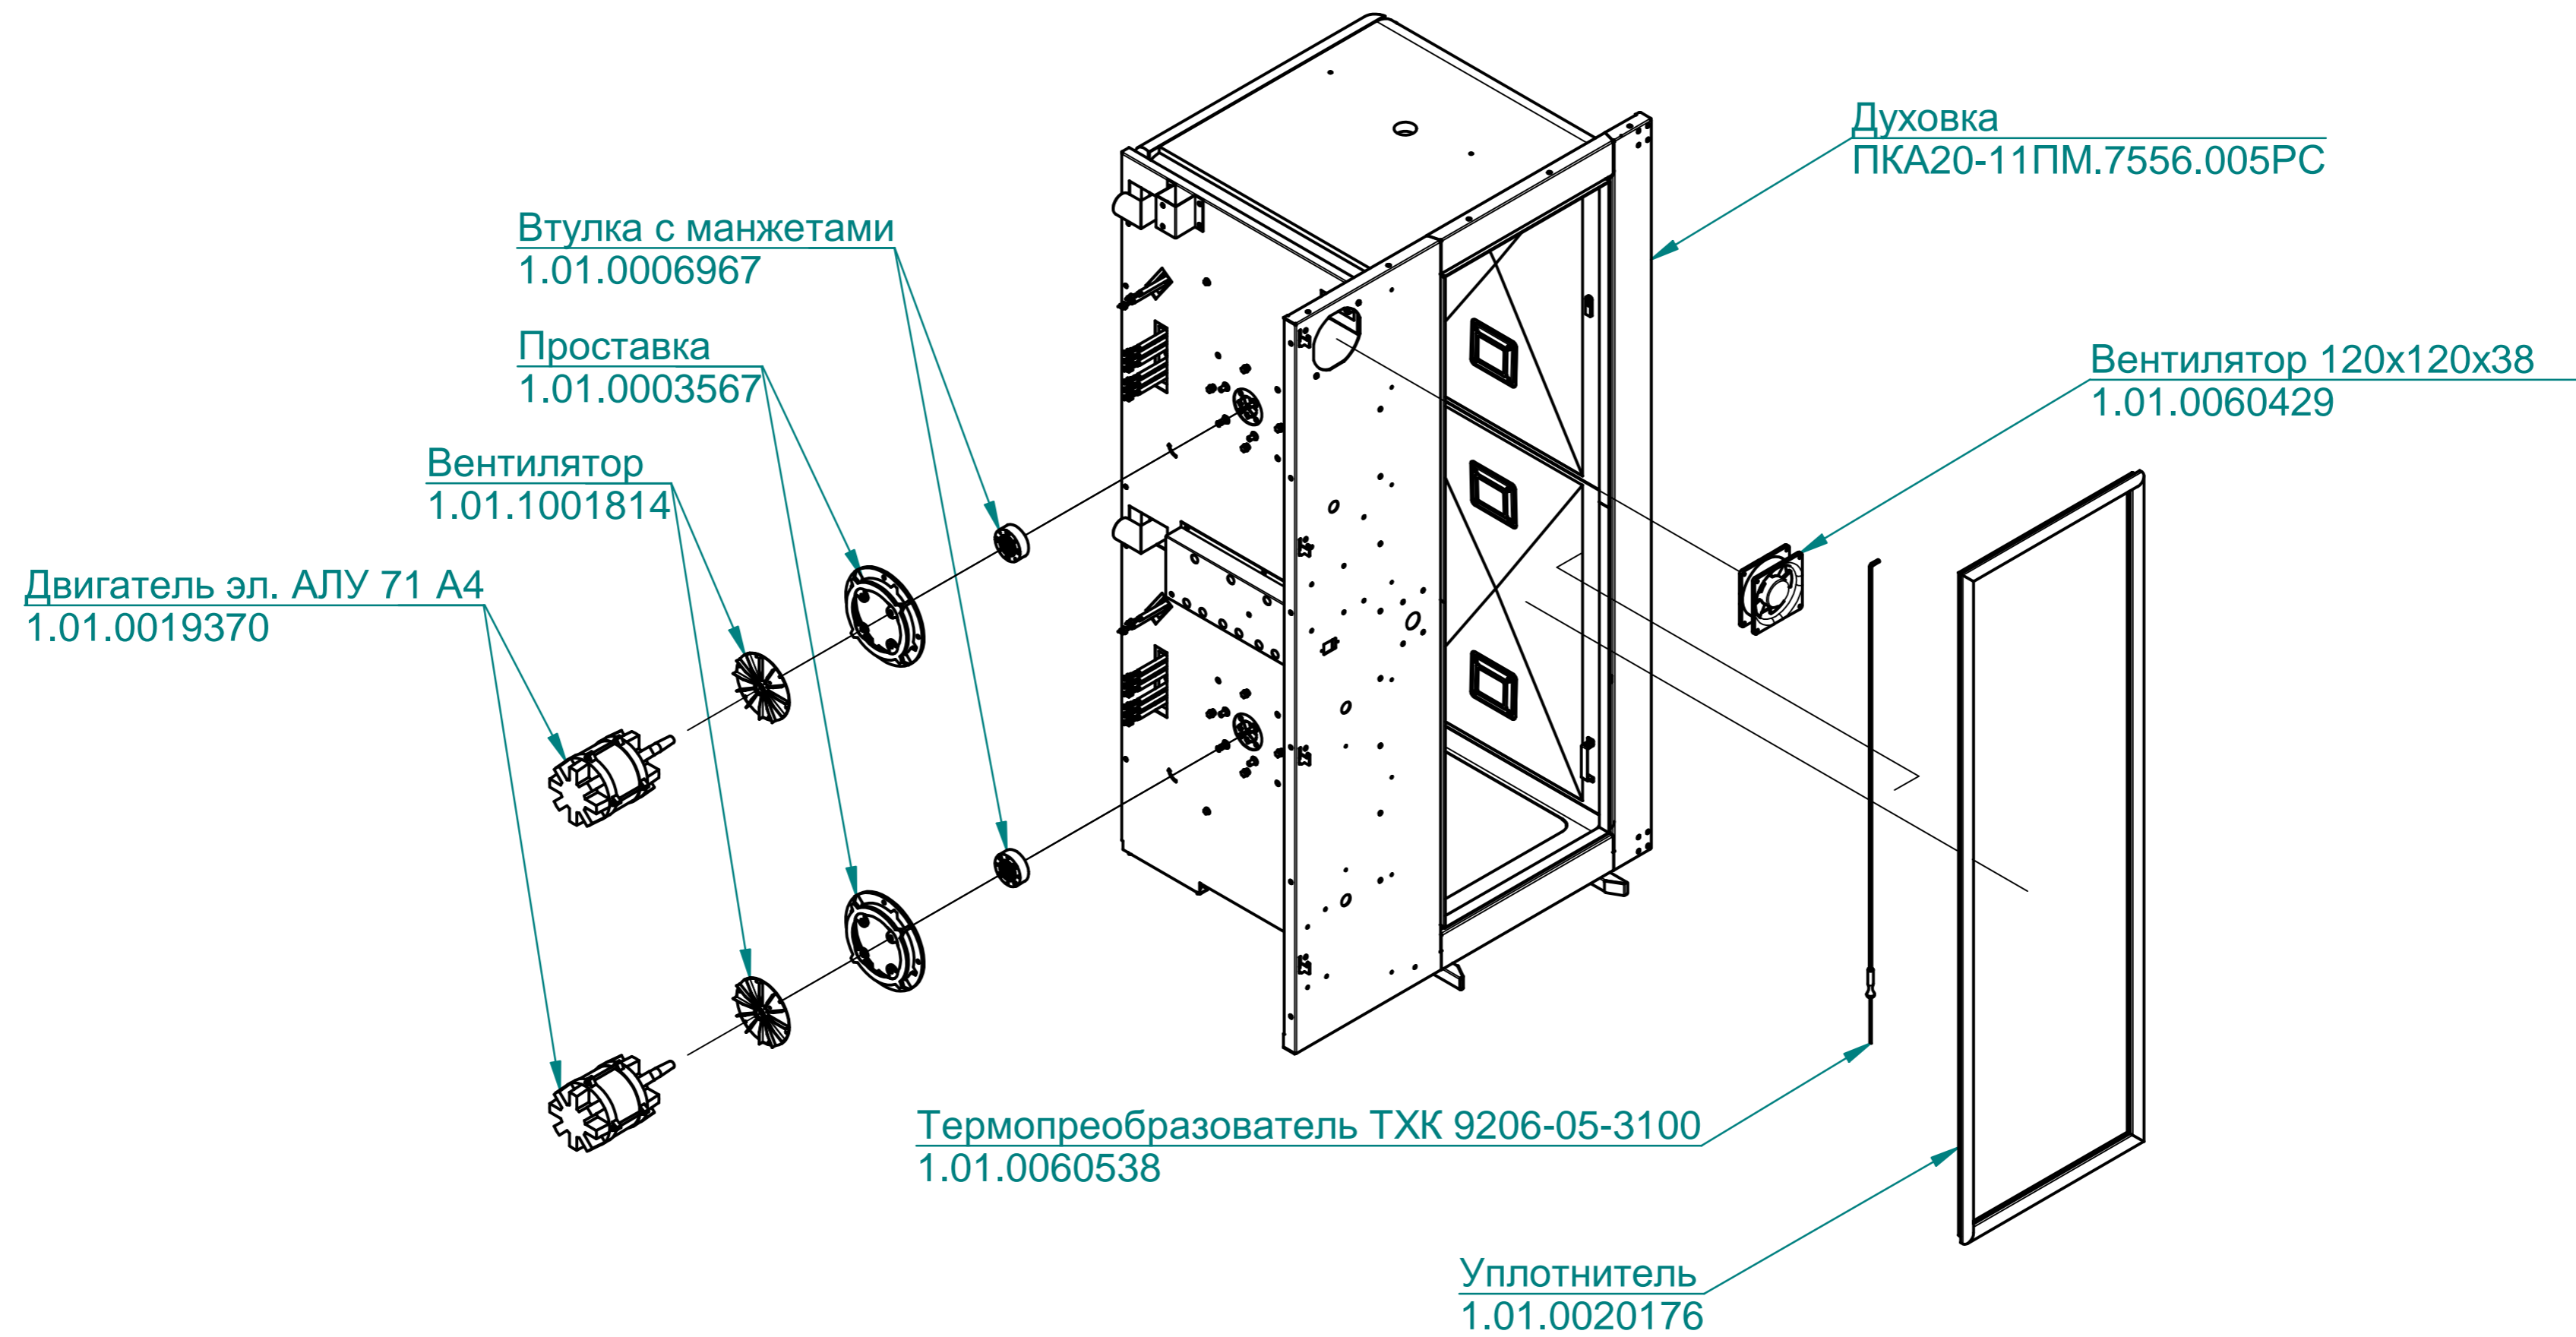

ПКА20-11ПМ.7556.004 РС