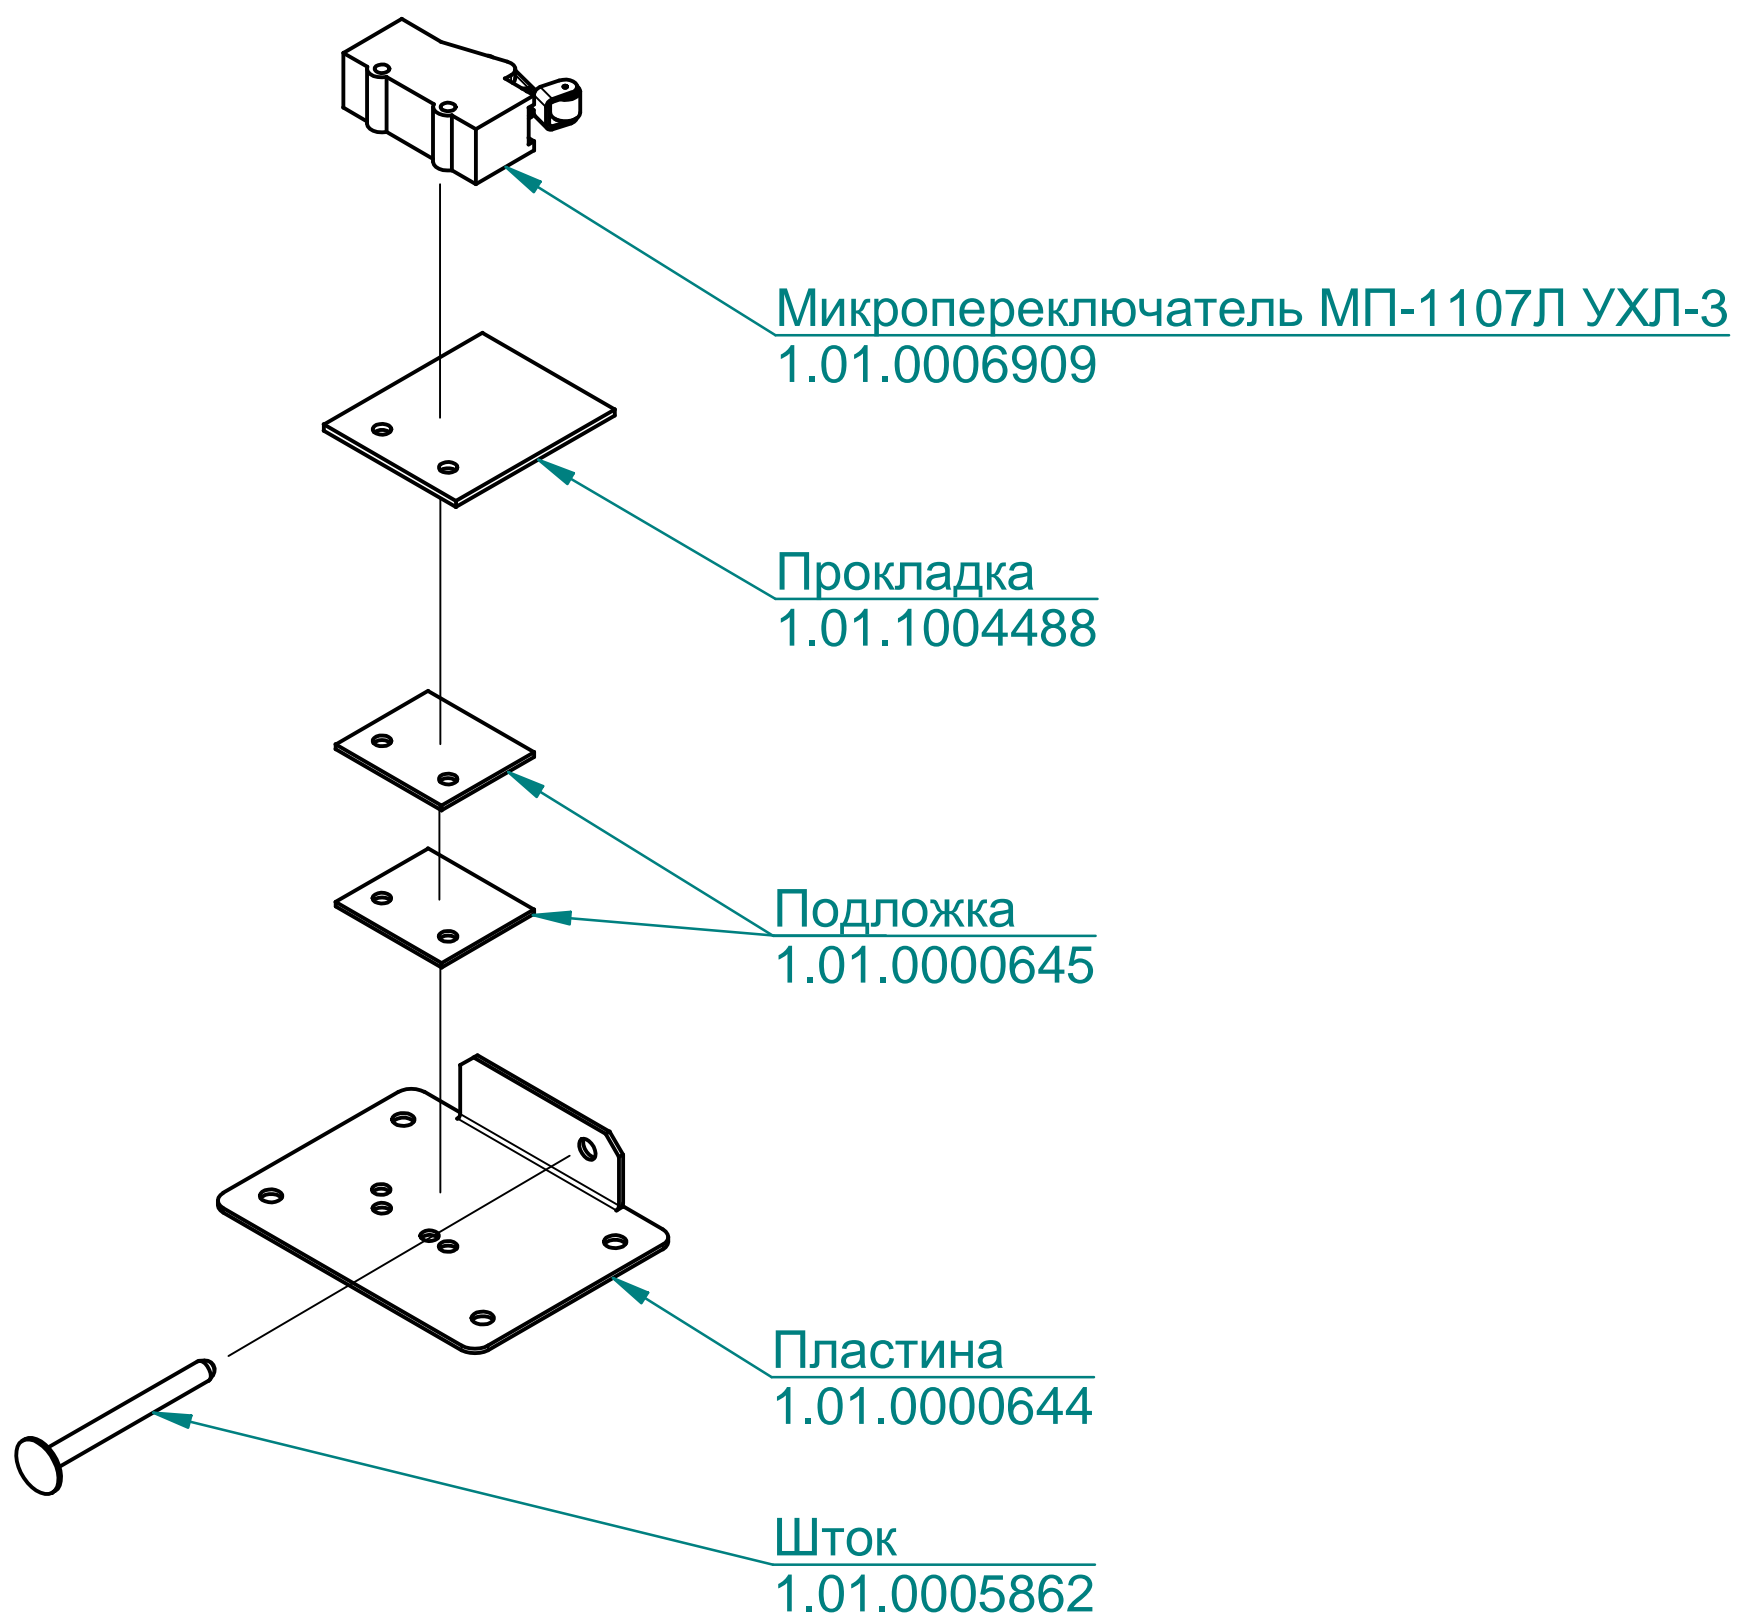

ПКА20-11ПМ.7556.009 РС