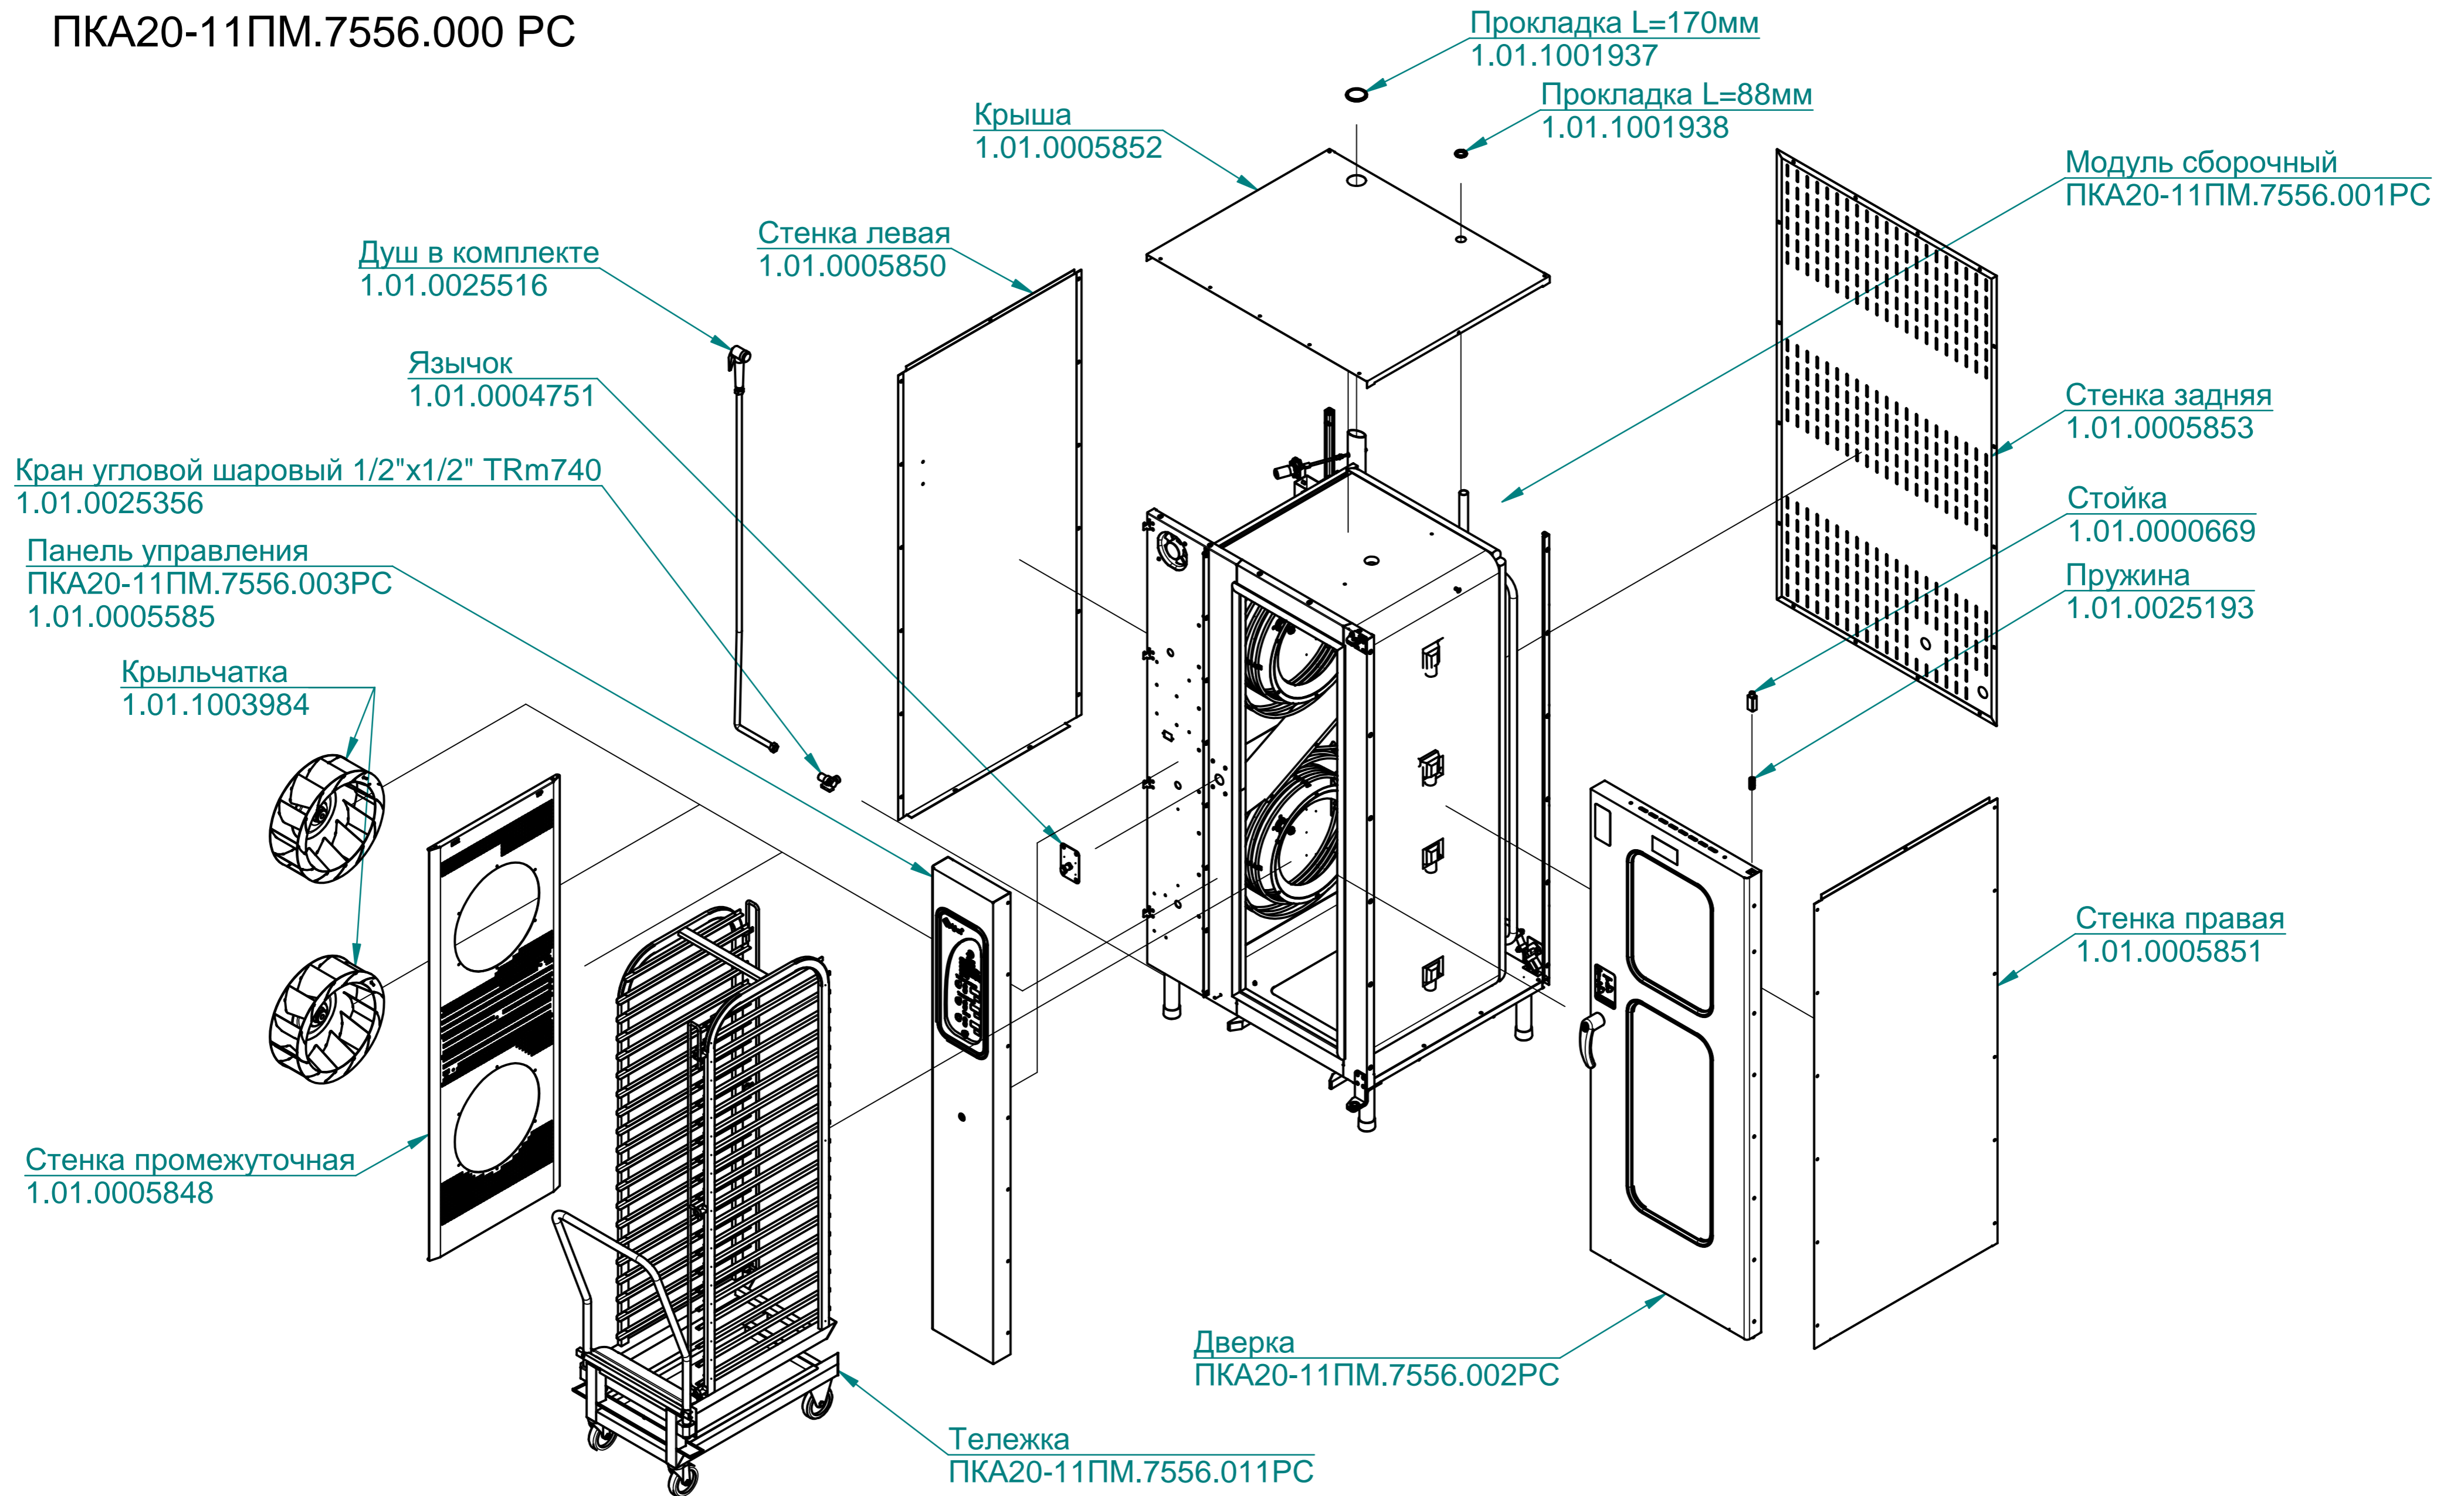

ПКА20-11ПМ.7556.000 РС