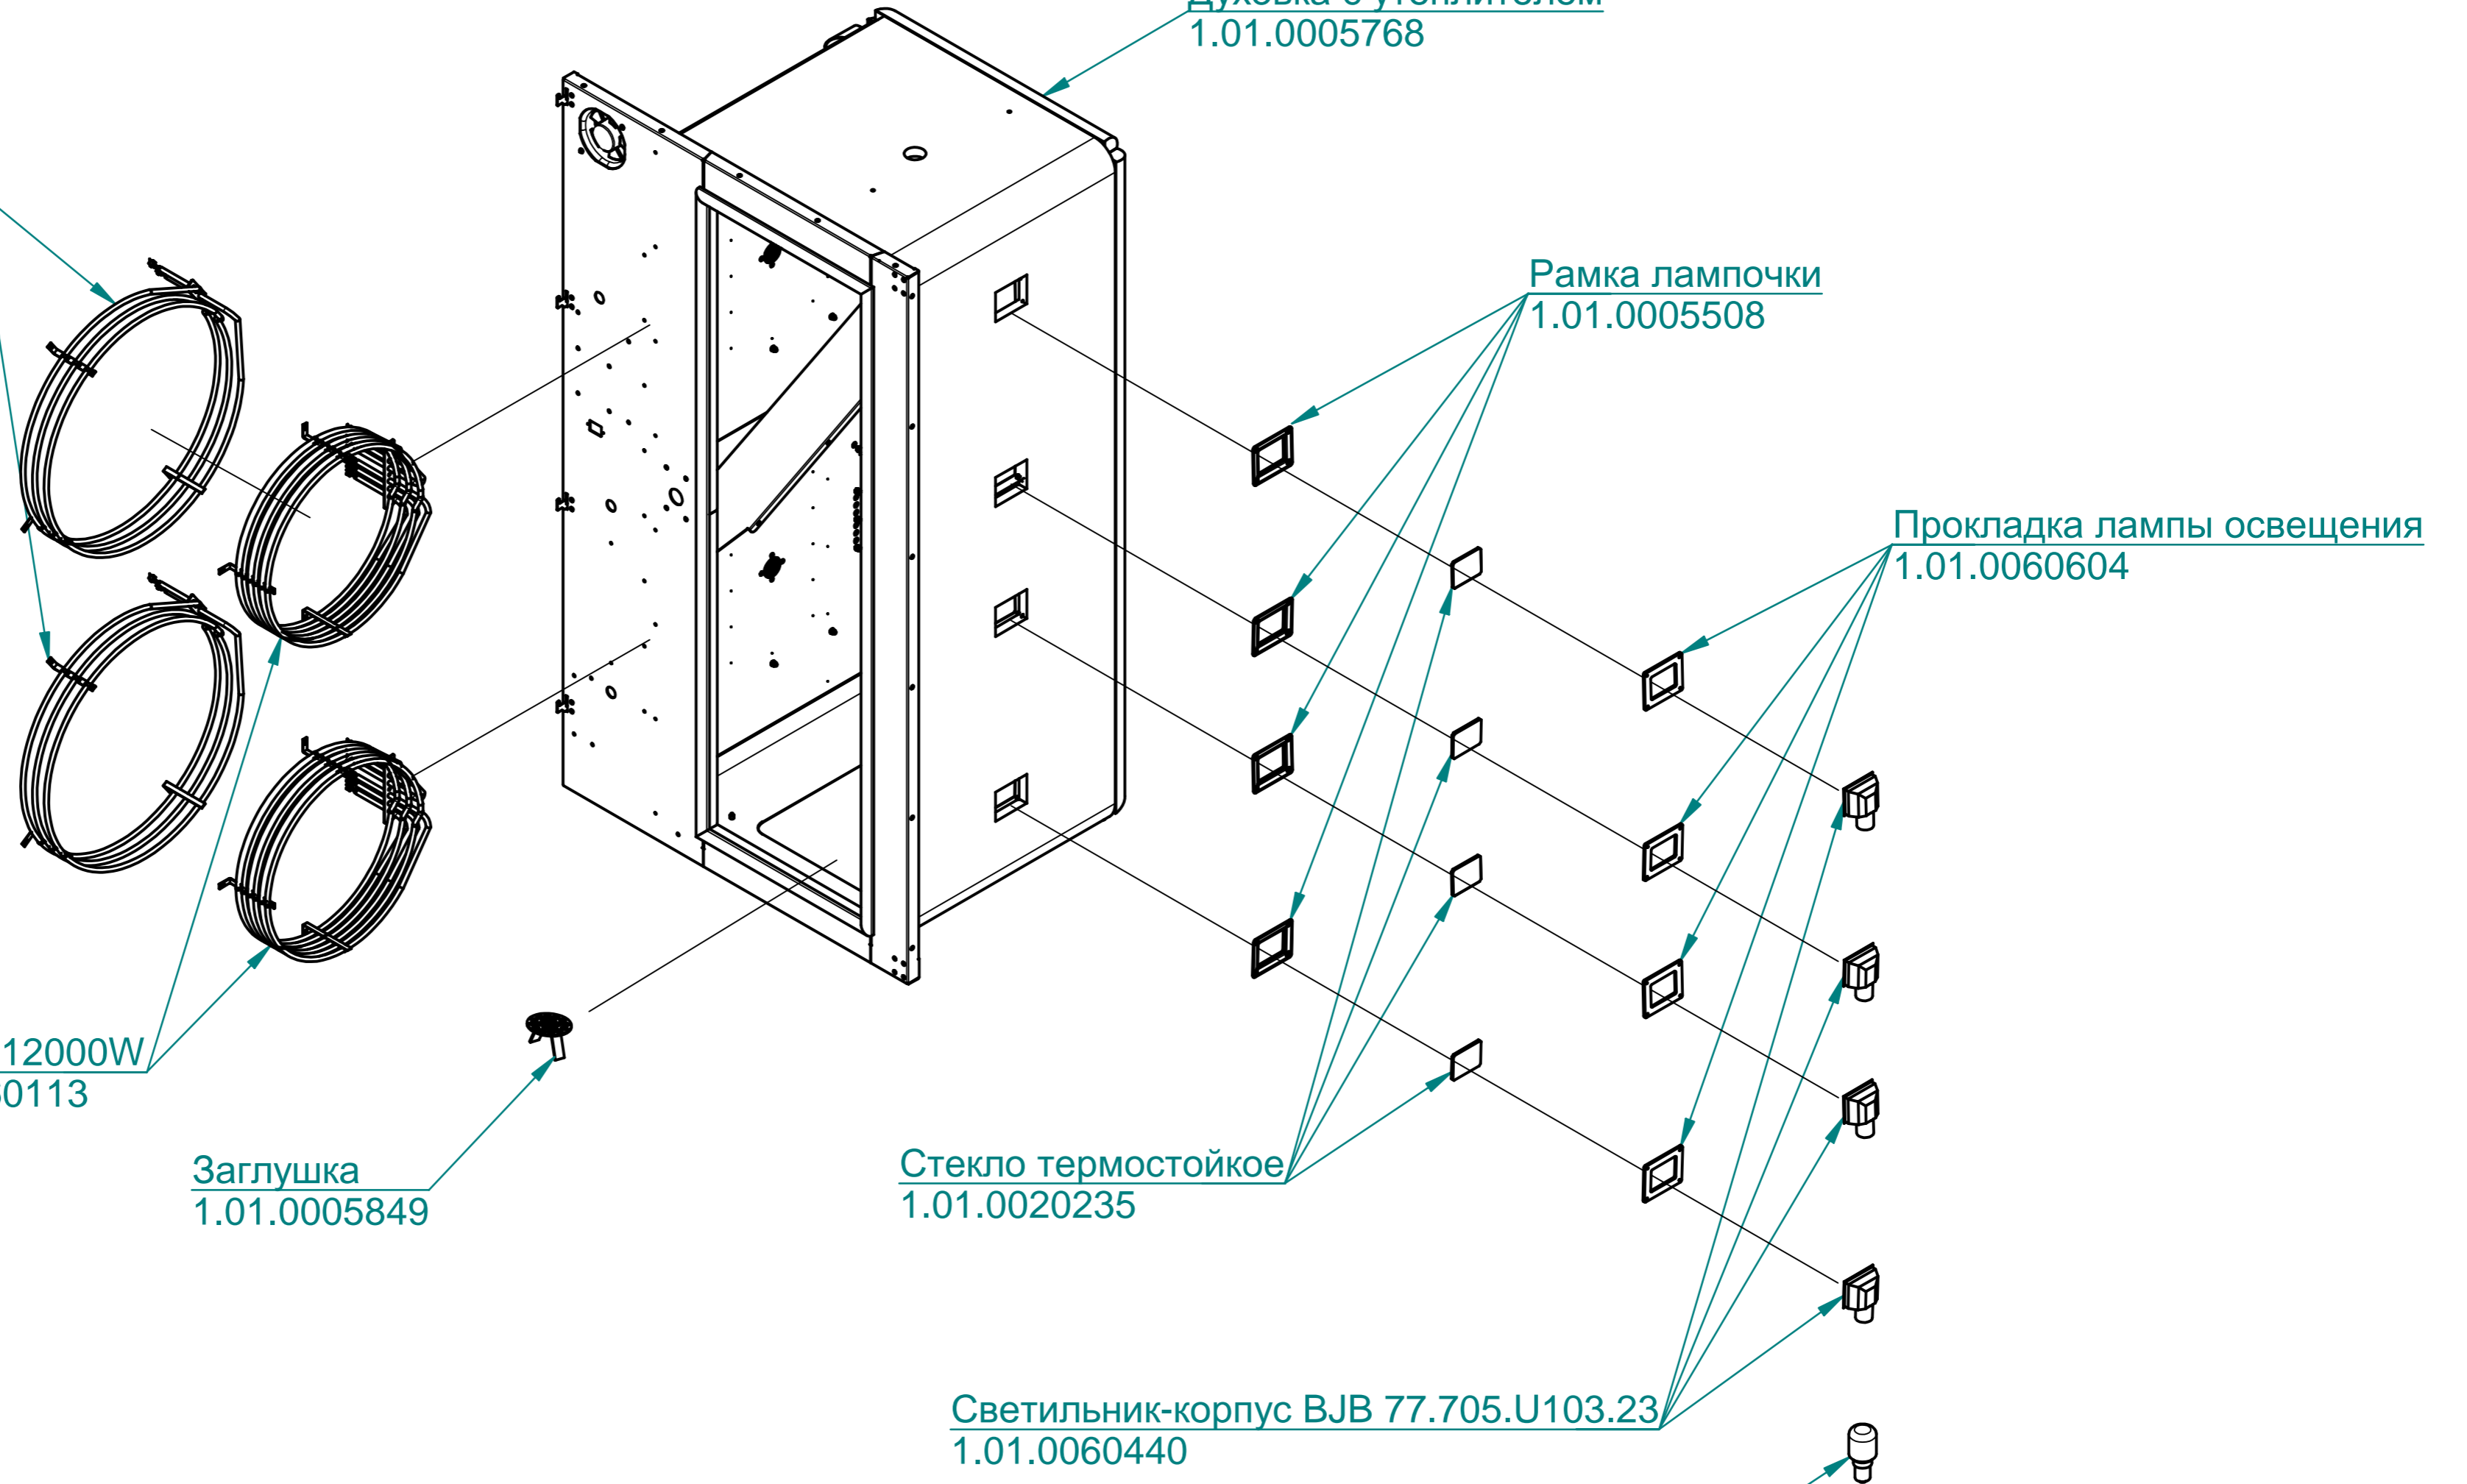

Рамка лампочки  
1.01.0005508

Прокладка лампы освещения  
1.01.0060604

Стекло термостойкое  
1.01.0020235

Светильник-корпус ВJB 77.705.U103.23  
1.01.0060440

Лампочка E14 25W 300 °C 230-240V  
1.01.0060475