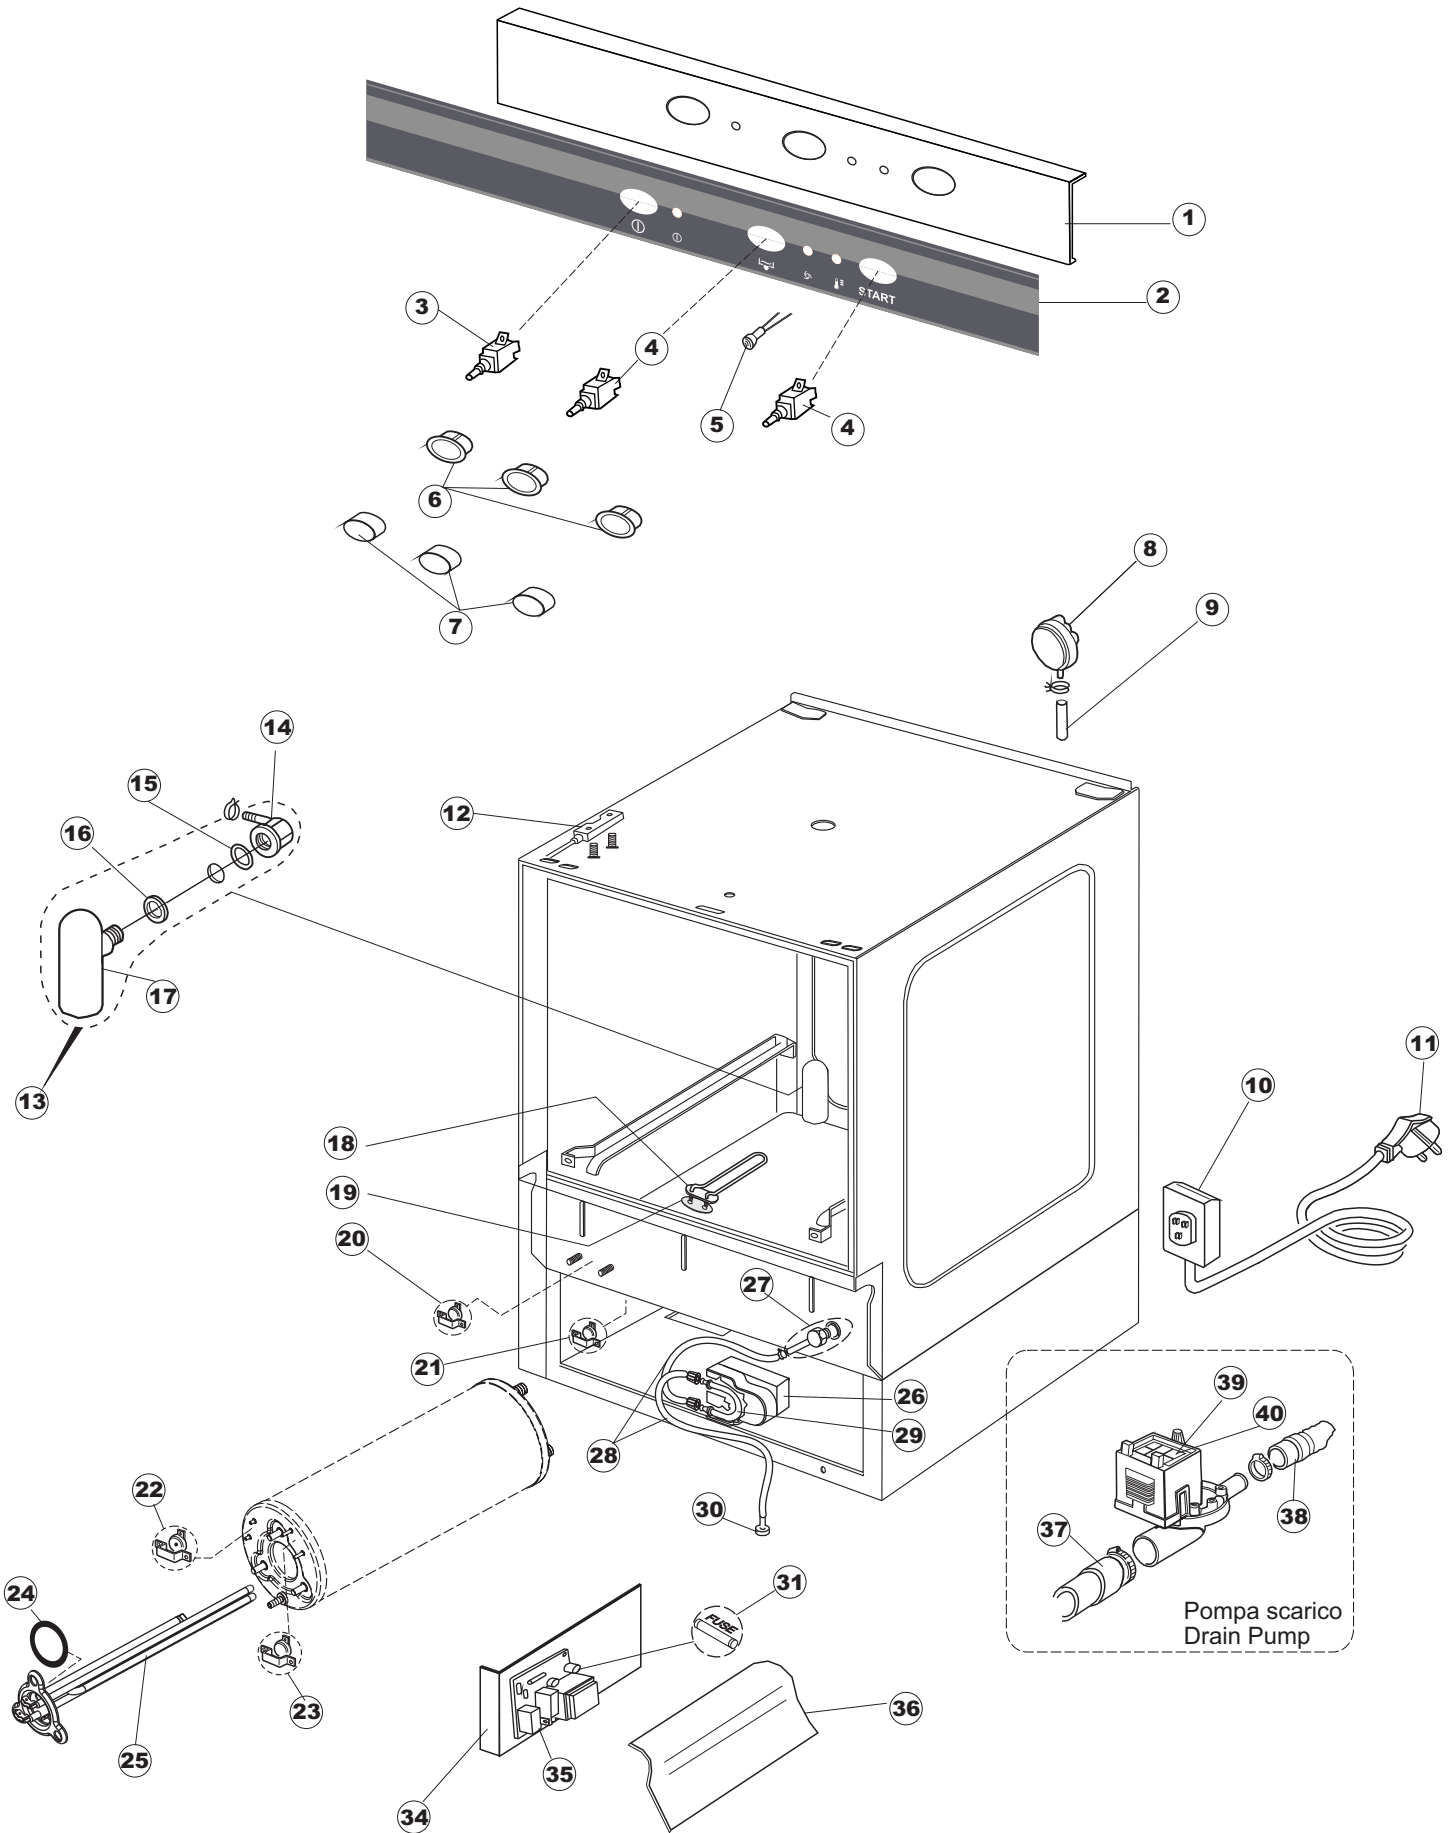

**SPARE PARTS CATALOGUE
ERSATZTEILKATALOG
CATALOGUE PIECES DETACHEES
CATALOGO PARTI RICAMBIO
CATALOGO DE PIEZAS DE RECAMBIO
CATALOGO PEÇAS DE REPOSIÇÃO**

400HP

12-11-2012

1

4

(*) Ricambio consigliato.

Pagina	Posizione	Codice ricambio	Vecchio codice	Descrizione
1	1	004090	REB004090	PANNELLO SUPERIORE
1	2	028078	REB028078	PIASTRINA BATTUTA SPORTELLO PER LAVA- BICCHIERI
1	3	307005	REB307005	BATTUTA ASTA SPORTELLO
1	4	311009	REB311009	CERNIERA SINISTRA PER SPORTELLO LAVA- BICCHIERI
1	5	311008	REB311008	CERNIERA DESTRA SPORTELLO PER LAVA- BICCHIERI
1	6	325034	REB325034	PERNO PER CERNIERA SPORTELLO PER LAVA-
1	7	022137		PANNELLO POSTERIORE
1	8	029678		PORTA
1	9	437058	REB437058	GUARNIZIONE SPORTELLO PER LAVABICCHIERI
1	10	033294	REB033294	SQUADRA PER GUARNIZIONE SPORTELLO PER LAVABICCHIERI
1	11	449036	REB449036	MOLLA PER SERRATURA SPORTELLO
1	12	329012	REB329012	SERRATURA PER SPORTELLO LAVABICCHIERI
1	13	015039	REB015039	GUIDA CESTELLO SINISTRA
1	14	015038	REB015038	GUIDA CESTELLO DESTRA
1	15	459006	REB459006	PASSACAPO D INT 9 D EST 16
1	16	461010	REB461010	PIEDINO ESAGONALE PER LAVABICCHIERI
1	17	012188	REB012188	PANNELLO ANTERIORE
2	1	025989		INTERFACCIA ADESIVA DI CONTROLLO
2	2	026090		NON A LISTINO
2	3	208010	REB208010	INTERRUTTORE DOPPIO
2	4	226071	REB226071	PULSANTE DOPPIO CONTATTO
2	5	216025	REB216025	SPIA ARANCIO
2	6	226121		CORPO PULSANTE
2	7	227067		TASTO ELLITTICO BLUE(112780)
2	8	224004	REB224004	PRESSOSTATO 35/17
2	9	143013	REB143013	TUBO PVC VERDE 4X7
2	10	459018		FISSACAPO ITW ELETTRGIBI
2	11	299040	REB299040	SPINA SCHUKO 90° CABL. 1=2,5MT
2	12	80871		MICRO MAGNETICO
2	13	984005	REB984005	GRUPPO TRAPPOLA D'ARIA
2	14	468029	REB468029	RACCORDO TRAPPOLA ARIA PRESSOSTATO
2	15	456020	REB456020	guarnizione o-ring