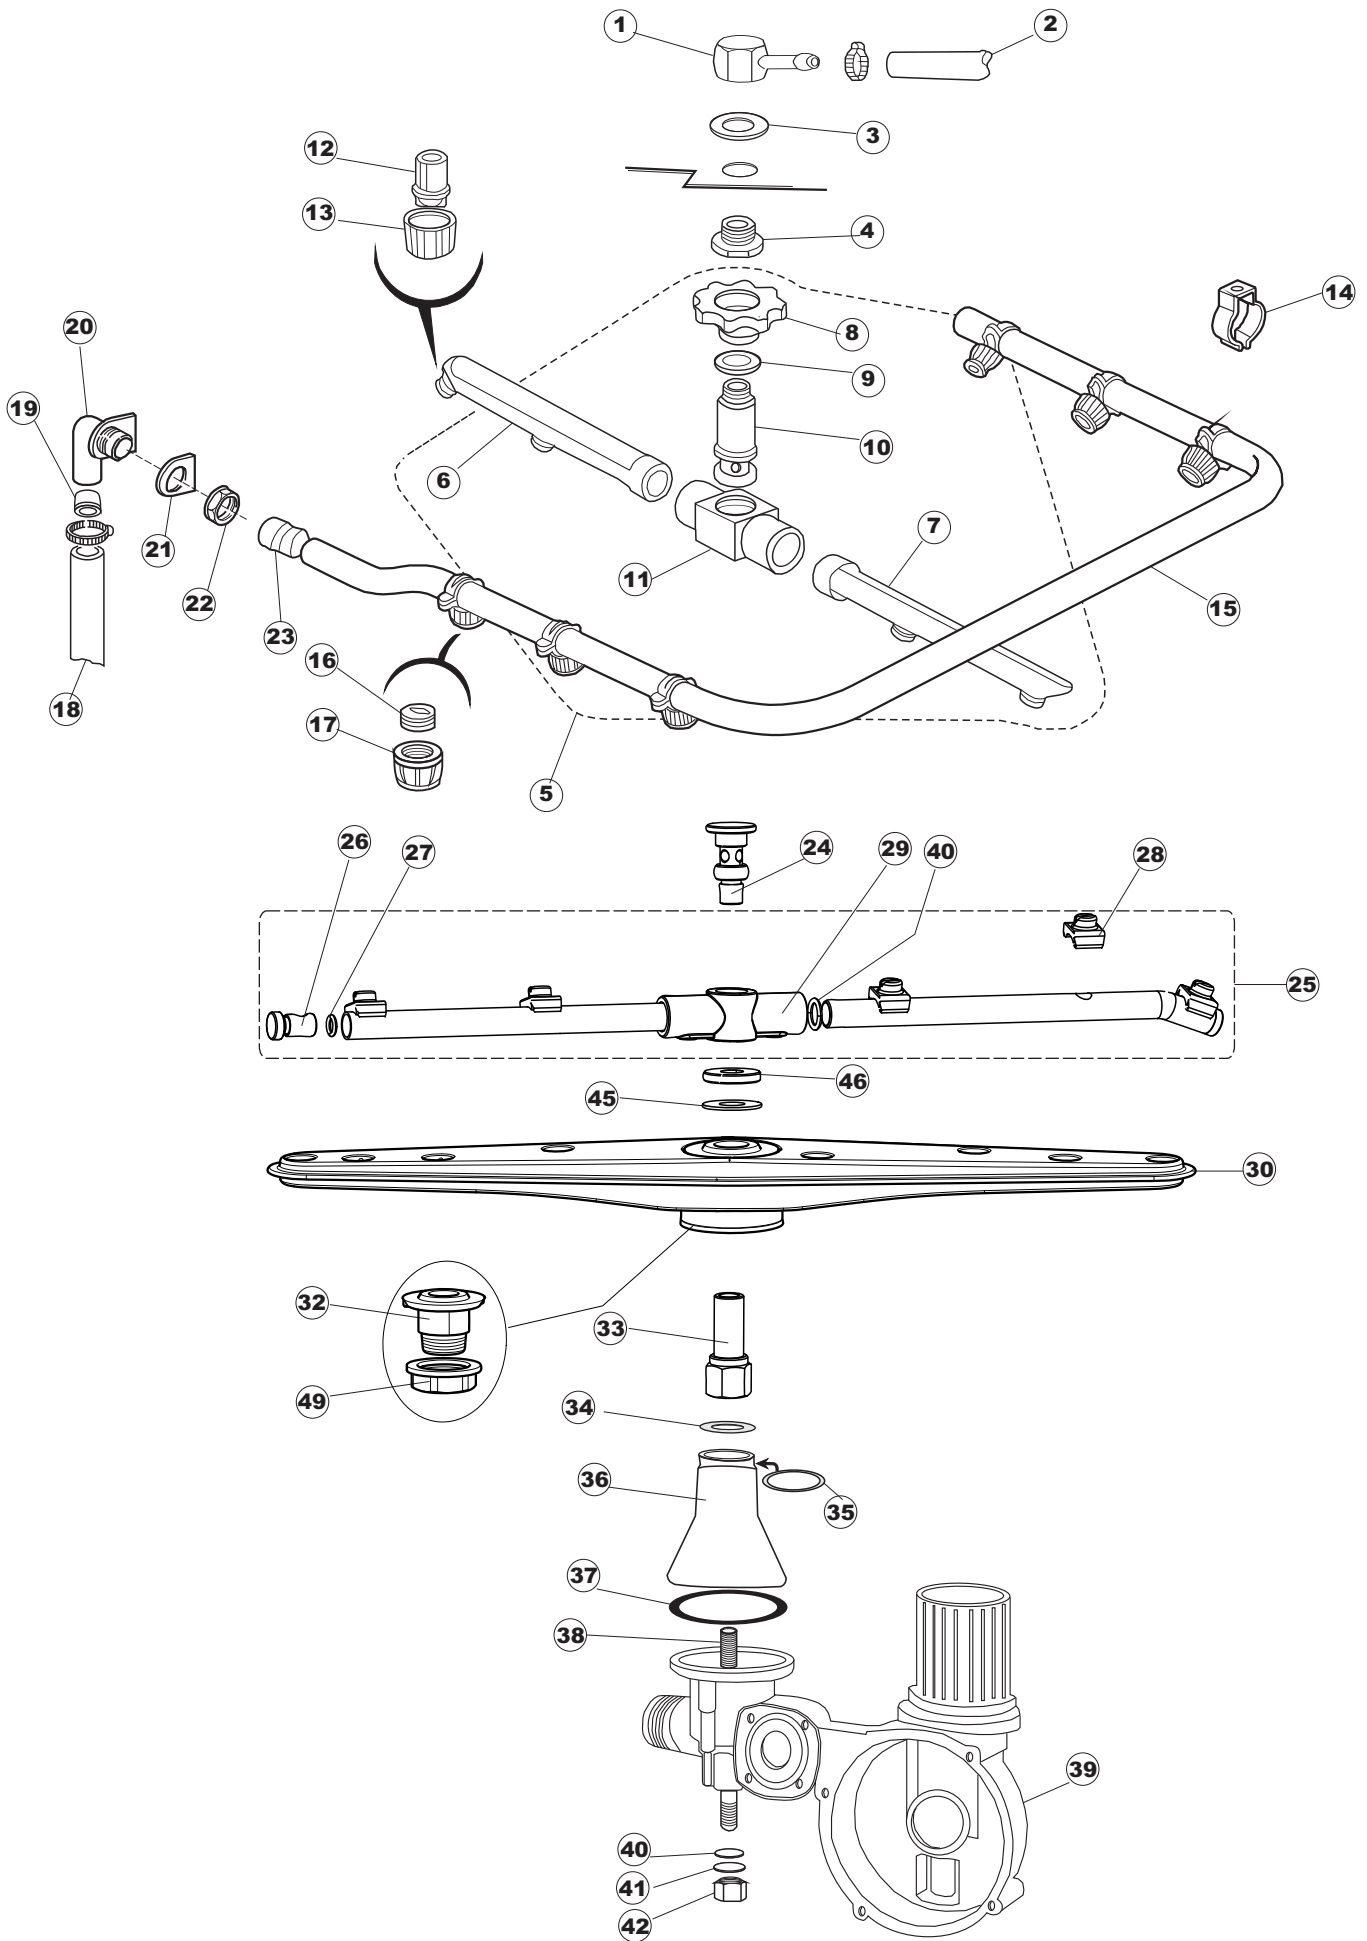

**SPARE PARTS CATALOGUE
ERSATZTEILKATALOG
CATALOGUE PIECES DETACHEES
CATALOGO PARTI RICAMBIO
CATALOGO DE PIEZAS DE RECAMBIO
CATALOGO PEÇAS DE REPOSIÇÃO**

400HP

12-11-2012

1

4

(*) Ricambio consigliato.

Pagina	Posizione	Codice ricambio	Vecchio codice	Descrizione
1	1	004090	REB004090	PANNELLO SUPERIORE
1	2	028078	REB028078	PIASTRINA BATTUTA SPORTELLO PER LAVA- BICCHIERI
1	3	307005	REB307005	BATTUTA ASTA SPORTELLO
1	4	311009	REB311009	CERNIERA SINISTRA PER SPORTELLO LAVA- BICCHIERI
1	5	311008	REB311008	CERNIERA DESTRA SPORTELLO PER LAVA- BICCHIERI
1	6	325034	REB325034	PERNO PER CERNIERA SPORTELLO PER LAVA-
1	7	022137		PANNELLO POSTERIORE
1	8	029678		PORTA
1	9	437058	REB437058	GUARNIZIONE SPORTELLO PER LAVABICCHIERI
1	10	033294	REB033294	SQUADRA PER GUARNIZIONE SPORTELLO PER LAVABICCHIERI
1	11	449036	REB449036	MOLLA PER SERRATURA SPORTELLO
1	12	329012	REB329012	SERRATURA PER SPORTELLO LAVABICCHIERI
1	13	015039	REB015039	GUIDA CESTELLO SINISTRA
1	14	015038	REB015038	GUIDA CESTELLO DESTRA
1	15	459006	REB459006	PASSACAPO D INT 9 D EST 16
1	16	461010	REB461010	PIEDINO ESAGONALE PER LAVABICCHIERI
1	17	012188	REB012188	PANNELLO ANTERIORE
2	1	025989		INTERFACCIA ADESIVA DI CONTROLLO
2	2	026090		NON A LISTINO
2	3	208010	REB208010	INTERRUTTORE DOPPIO
2	4	226071	REB226071	PULSANTE DOPPIO CONTATTO
2	5	216025	REB216025	SPIA ARANCIO
2	6	226121		CORPO PULSANTE
2	7	227067		TASTO ELLITTICO BLUE(112780)
2	8	224004	REB224004	PRESSOSTATO 35/17
2	9	143013	REB143013	TUBO PVC VERDE 4X7
2	10	459018		FISSACAPO ITW ELETTRGIBI
2	11	299040	REB299040	SPINA SCHUKO 90° CABL. 1=2,5MT
2	12	80871		MICRO MAGNETICO
2	13	984005	REB984005	GRUPPO TRAPPOLA D'ARIA
2	14	468029	REB468029	RACCORDO TRAPPOLA ARIA PRESSOSTATO
2	15	456020	REB456020	guarnizione o-ring