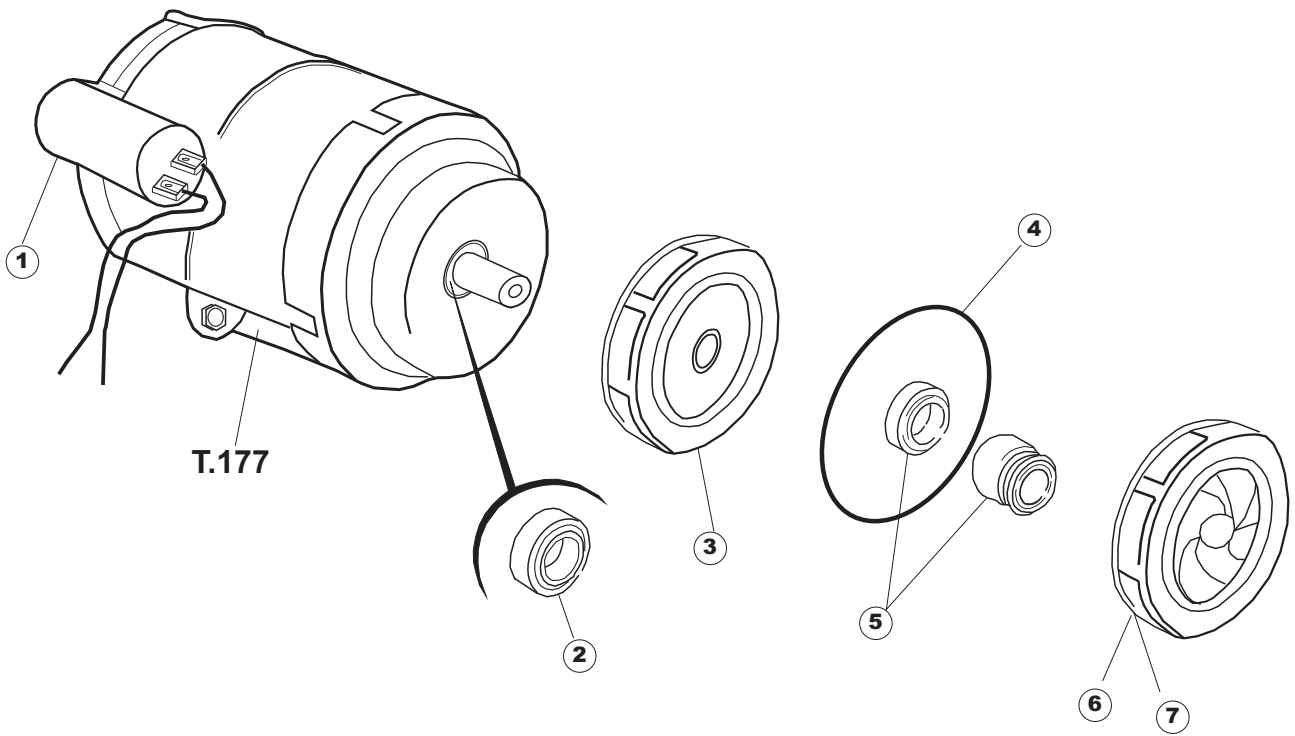

**SPARE PARTS CATALOGUE
ERSATZTEILKATALOG
CATALOGUE PIECES DETACHEES
CATALOGO PARTI RICAMBIO
CATALOGO DE PIEZAS DE RECAMBIO
CATALOGO PEÇAS DE REPOSIÇÃO**

400HP

12-11-2012

1

4

(*) Ricambio consigliato.

Pagina	Posizione	Codice ricambio	Vecchio codice	Descrizione
1	1	004090	REB004090	PANNELLO SUPERIORE
1	2	028078	REB028078	PIASTRINA BATTUTA SPORTELLO PER LAVA- BICCHIERI
1	3	307005	REB307005	BATTUTA ASTA SPORTELLO
1	4	311009	REB311009	CERNIERA SINISTRA PER SPORTELLO LAVA- BICCHIERI
1	5	311008	REB311008	CERNIERA DESTRA SPORTELLO PER LAVA- BICCHIERI
1	6	325034	REB325034	PERNO PER CERNIERA SPORTELLO PER LAVA-
1	7	022137		PANNELLO POSTERIORE
1	8	029678		PORTA
1	9	437058	REB437058	GUARNIZIONE SPORTELLO PER LAVABICCHIERI
1	10	033294	REB033294	SQUADRA PER GUARNIZIONE SPORTELLO PER LAVABICCHIERI
1	11	449036	REB449036	MOLLA PER SERRATURA SPORTELLO
1	12	329012	REB329012	SERRATURA PER SPORTELLO LAVABICCHIERI
1	13	015039	REB015039	GUIDA CESTELLO SINISTRA
1	14	015038	REB015038	GUIDA CESTELLO DESTRA
1	15	459006	REB459006	PASSACAPO D INT 9 D EST 16
1	16	461010	REB461010	PIEDINO ESAGONALE PER LAVABICCHIERI
1	17	012188	REB012188	PANNELLO ANTERIORE
2	1	025989		INTERFACCIA ADESIVA DI CONTROLLO
2	2	026090		NON A LISTINO
2	3	208010	REB208010	INTERRUTTORE DOPPIO
2	4	226071	REB226071	PULSANTE DOPPIO CONTATTO
2	5	216025	REB216025	SPIA ARANCIO
2	6	226121		CORPO PULSANTE
2	7	227067		TASTO ELLITTICO BLUE(112780)
2	8	224004	REB224004	PRESSOSTATO 35/17
2	9	143013	REB143013	TUBO PVC VERDE 4X7
2	10	459018		FISSACAPO ITW ELETTRGIBI
2	11	299040	REB299040	SPINA SCHUKO 90° CABL. 1=2,5MT
2	12	80871		MICRO MAGNETICO
2	13	984005	REB984005	GRUPPO TRAPPOLA D'ARIA
2	14	468029	REB468029	RACCORDO TRAPPOLA ARIA PRESSOSTATO
2	15	456020	REB456020	guarnizione o-ring

(*) Ricambio consigliato.

Pagina	Posizione	Codice ricambio	Vecchio codice	Descrizione
5	7	124051		GIRANTE ELETTROPOMPA