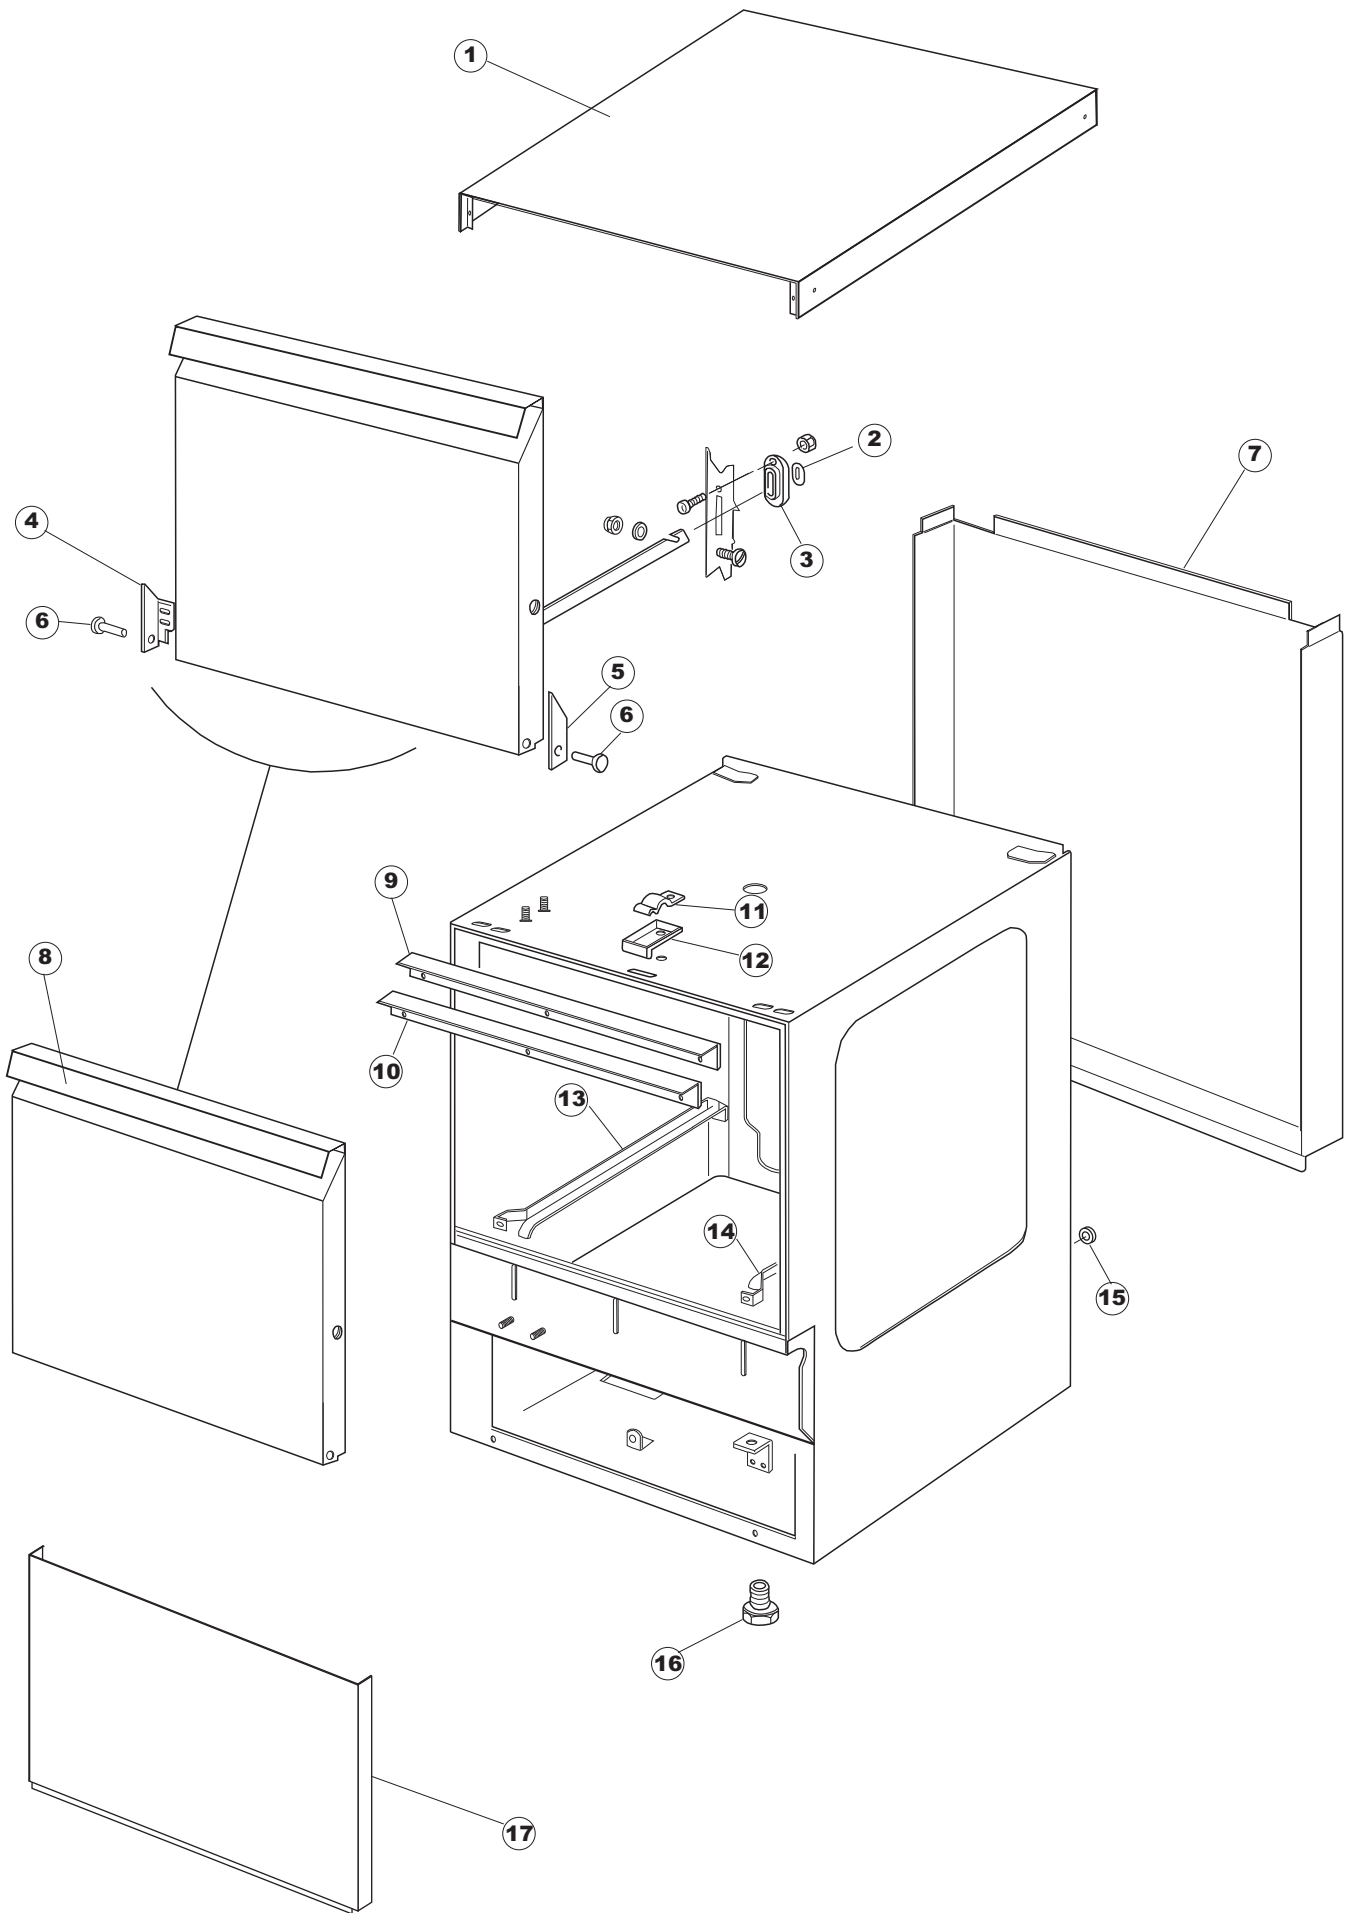

**SPARE PARTS CATALOGUE
ERSATZTEILKATALOG
CATALOGUE PIECES DETACHEES
CATALOGO PARTI RICAMBIO
CATALOGO DE PIEZAS DE RECAMBIO
CATALOGO PEÇAS DE REPOSIÇÃO**

400HP

12-11-2012

1

4

(*) Ricambio consigliato.

Pagina	Posizione	Codice ricambio	Vecchio codice	Descrizione
1	1	004090	REB004090	PANNELLO SUPERIORE
1	2	028078	REB028078	PIASTRINA BATTUTA SPORTELLO PER LAVA- BICCHIERI
1	3	307005	REB307005	BATTUTA ASTA SPORTELLO
1	4	311009	REB311009	CERNIERA SINISTRA PER SPORTELLO LAVA- BICCHIERI
1	5	311008	REB311008	CERNIERA DESTRA SPORTELLO PER LAVA- BICCHIERI
1	6	325034	REB325034	PERNO PER CERNIERA SPORTELLO PER LAVA-
1	7	022137		PANNELLO POSTERIORE
1	8	029678		PORTA
1	9	437058	REB437058	GUARNIZIONE SPORTELLO PER LAVABICCHIERI
1	10	033294	REB033294	SQUADRA PER GUARNIZIONE SPORTELLO PER LAVABICCHIERI
1	11	449036	REB449036	MOLLA PER SERRATURA SPORTELLO
1	12	329012	REB329012	SERRATURA PER SPORTELLO LAVABICCHIERI
1	13	015039	REB015039	GUIDA CESTELLO SINISTRA
1	14	015038	REB015038	GUIDA CESTELLO DESTRA
1	15	459006	REB459006	PASSACAPO D INT 9 D EST 16
1	16	461010	REB461010	PIEDINO ESAGONALE PER LAVABICCHIERI
1	17	012188	REB012188	PANNELLO ANTERIORE
2	1	025989		INTERFACCIA ADESIVA DI CONTROLLO
2	2	026090		NON A LISTINO
2	3	208010	REB208010	INTERRUTTORE DOPPIO
2	4	226071	REB226071	PULSANTE DOPPIO CONTATTO
2	5	216025	REB216025	SPIA ARANCIO
2	6	226121		CORPO PULSANTE
2	7	227067		TASTO ELLITTICO BLUE(112780)
2	8	224004	REB224004	PRESSOSTATO 35/17
2	9	143013	REB143013	TUBO PVC VERDE 4X7
2	10	459018		FISSACAPO ITW ELETTRGIBI
2	11	299040	REB299040	SPINA SCHUKO 90° CABL. 1=2,5MT
2	12	80871		MICRO MAGNETICO
2	13	984005	REB984005	GRUPPO TRAPPOLA D'ARIA
2	14	468029	REB468029	RACCORDO TRAPPOLA ARIA PRESSOSTATO
2	15	456020	REB456020	guarnizione o-ring