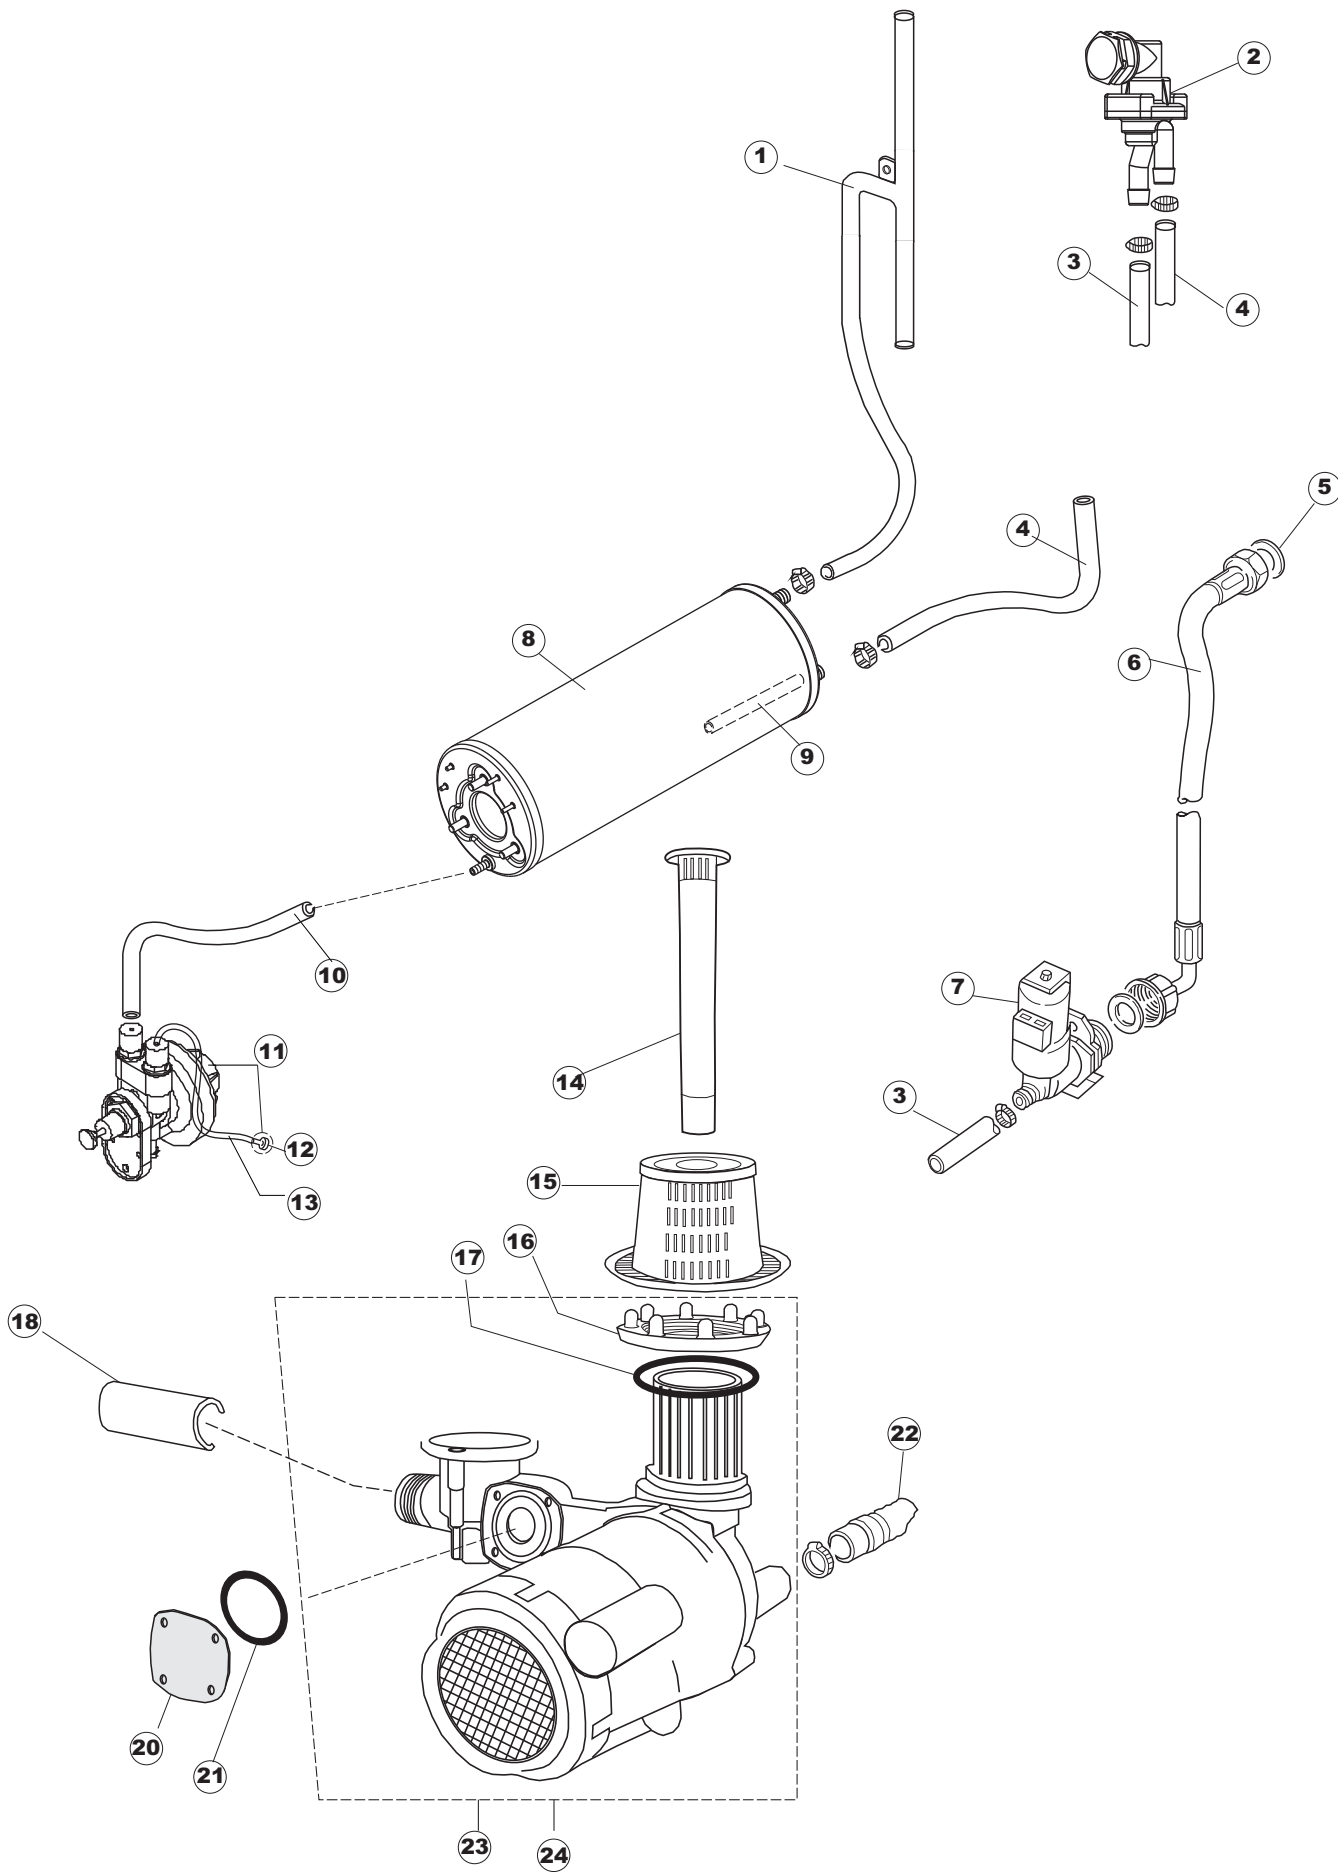

**SPARE PARTS CATALOGUE
ERSATZTEILKATALOG
CATALOGUE PIECES DETACHEES
CATALOGO PARTI RICAMBIO
CATALOGO DE PIEZAS DE RECAMBIO
CATALOGO PEÇAS DE REPOSIÇÃO**

400HP

12-11-2012

1

4

(*) Ricambio consigliato.

Pagina	Posizione	Codice ricambio	Vecchio codice	Descrizione
1	1	004090	REB004090	PANNELLO SUPERIORE
1	2	028078	REB028078	PIASTRINA BATTUTA SPORTELLO PER LAVA- BICCHIERI
1	3	307005	REB307005	BATTUTA ASTA SPORTELLO
1	4	311009	REB311009	CERNIERA SINISTRA PER SPORTELLO LAVA- BICCHIERI
1	5	311008	REB311008	CERNIERA DESTRA SPORTELLO PER LAVA- BICCHIERI
1	6	325034	REB325034	PERNO PER CERNIERA SPORTELLO PER LAVA-
1	7	022137		PANNELLO POSTERIORE
1	8	029678		PORTA
1	9	437058	REB437058	GUARNIZIONE SPORTELLO PER LAVABICCHIERI
1	10	033294	REB033294	SQUADRA PER GUARNIZIONE SPORTELLO PER LAVABICCHIERI
1	11	449036	REB449036	MOLLA PER SERRATURA SPORTELLO
1	12	329012	REB329012	SERRATURA PER SPORTELLO LAVABICCHIERI
1	13	015039	REB015039	GUIDA CESTELLO SINISTRA
1	14	015038	REB015038	GUIDA CESTELLO DESTRA
1	15	459006	REB459006	PASSACAPO D INT 9 D EST 16
1	16	461010	REB461010	PIEDINO ESAGONALE PER LAVABICCHIERI
1	17	012188	REB012188	PANNELLO ANTERIORE
2	1	025989		INTERFACCIA ADESIVA DI CONTROLLO
2	2	026090		NON A LISTINO
2	3	208010	REB208010	INTERRUTTORE DOPPIO
2	4	226071	REB226071	PULSANTE DOPPIO CONTATTO
2	5	216025	REB216025	SPIA ARANCIO
2	6	226121		CORPO PULSANTE
2	7	227067		TASTO ELLITTICO BLUE(112780)
2	8	224004	REB224004	PRESSOSTATO 35/17
2	9	143013	REB143013	TUBO PVC VERDE 4X7
2	10	459018		FISSACAPO ITW ELETTRGIBI
2	11	299040	REB299040	SPINA SCHUKO 90° CABL. 1=2,5MT
2	12	80871		MICRO MAGNETICO
2	13	984005	REB984005	GRUPPO TRAPPOLA D'ARIA
2	14	468029	REB468029	RACCORDO TRAPPOLA ARIA PRESSOSTATO
2	15	456020	REB456020	guarnizione o-ring