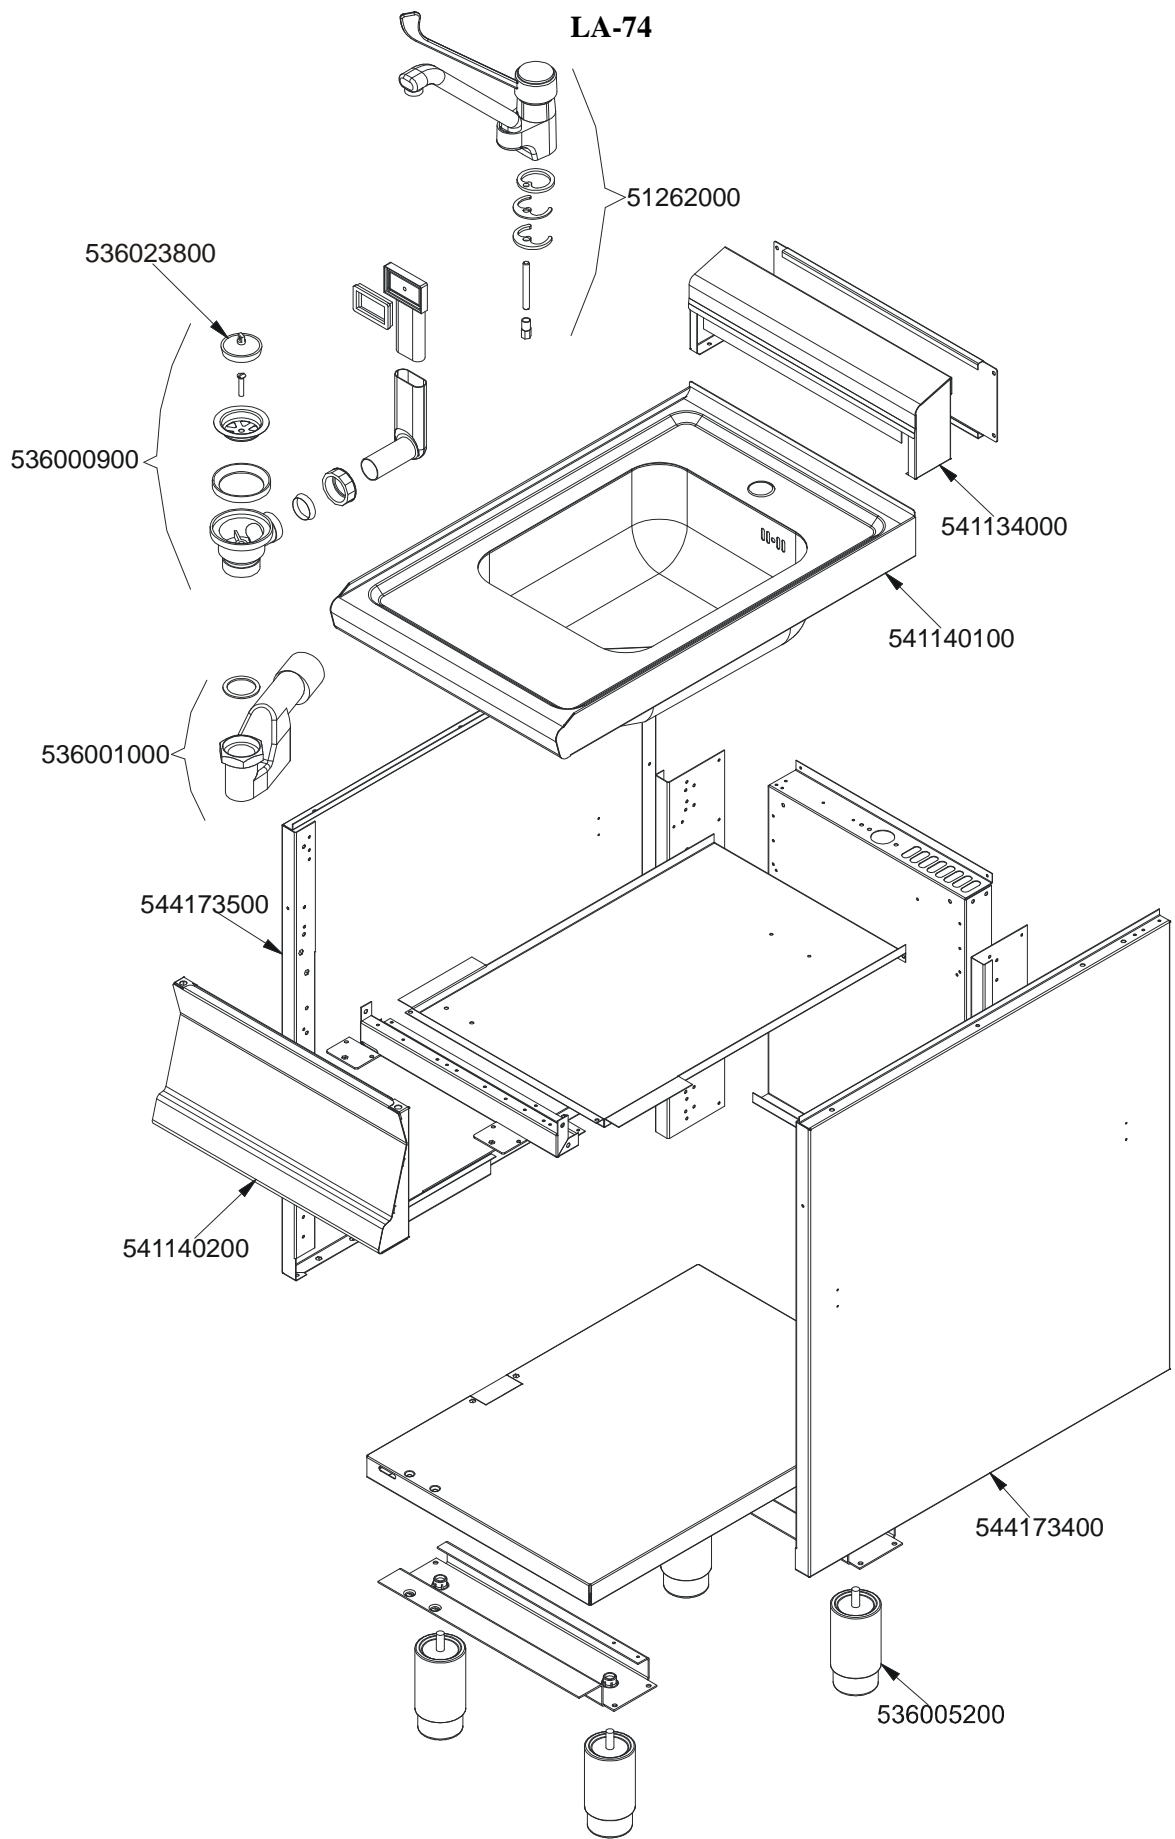

**SUPERLOTUS 70≥0602**  
NEUTRO / NEUTRAL ELEMENTS / NEUTRALE ELEMENTE / ELEMENTES NEUTRES

560041500M00P00

<b>Page</b>	<b>Pos</b>	<b>Code</b>	<b>Description</b>
001		51262000	GD LEVAR TAP FOR SINK
001		536023800	DRAIN CAP 1"1/2
001		536000900	UPPER DRAIN FOR SINK
001		541134000	NEUTRAL LOW SPACER 74
001		541140100	
001		536001000	DRAIN FOR SINK
001		544173500	LEFT SIDE PANEL S.70
001		541140200	CONTROL PANEL S70/90 LA-74 LAT-74
001		544173400	RIGHT SIDE PANEL S.70
001		536005200	INOX LEG 2" 120-180 M10