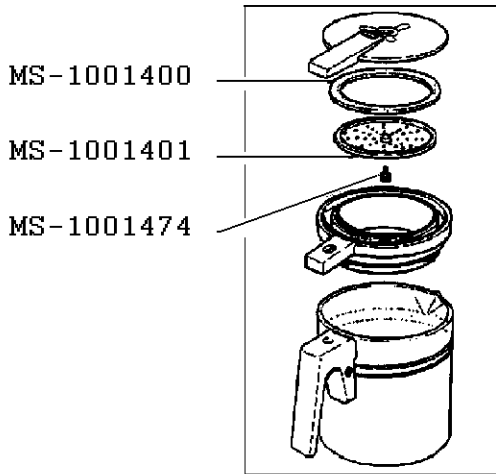

F2654210(B)

- MS-1001400
- MS-1001401
- MS-1001474

Verseuse d'origine
Origin coffee jug

- MS-0058155
- MS-1017633
- MS-0047757
- MS-0907238

- MS-1001510
- MS-1001400
- MS-1003578
- MS-0073427
- MS-1023188