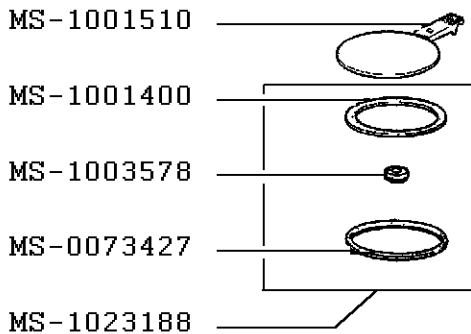

F2654210(B)

- MS-1001400
- MS-1001401
- MS-1001474

Verseuse d'origine
Origin coffee jug

- MS-0058155
- MS-1017633
- MS-0047757
- MS-0907238

- MS-1001510
- MS-1001400
- MS-1003578
- MS-0073427
- MS-1023188