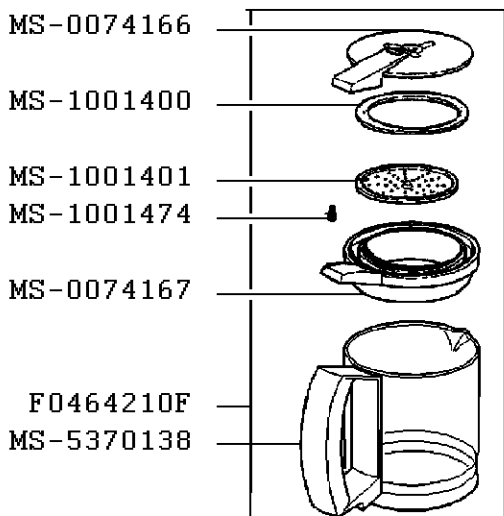

F2654210(B)

- MS-1001400
- MS-1001401
- MS-1001474

Verseuse d'origine
Origin coffee jug

- MS-0058155
- MS-1017633
- MS-0047757
- MS-0907238

- MS-1001510
- MS-1001400
- MS-1003578
- MS-0073427
- MS-1023188

Kit d'adaptation
Adaptation kit

- MS-1003578
- MS-0073427
- MS-0057528
- MS-0054274

- MS-0074166
- MS-1001400
- MS-1001401
- MS-1001474
- MS-0074167
- F0464210F
- MS-5370138

- MS-1044292
- MS-1044282
- MS-0047683
- MS-0047681
- MS-0047682
- MS-0047680
- MS-0053836
- MS-0047685
- MS-0047686
- MS-0057804
- MS-1001390