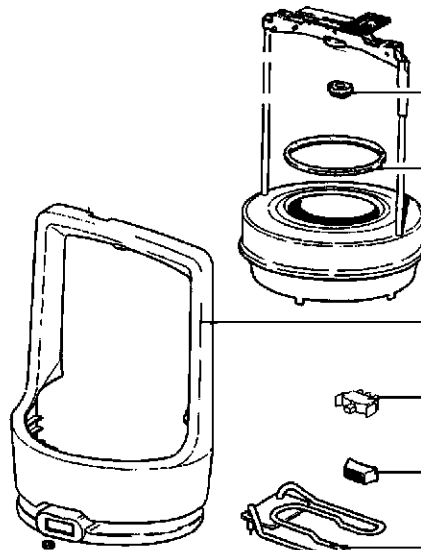

- MS-1003578
- MS-0073427
- MS-0057528
- MS-0054274