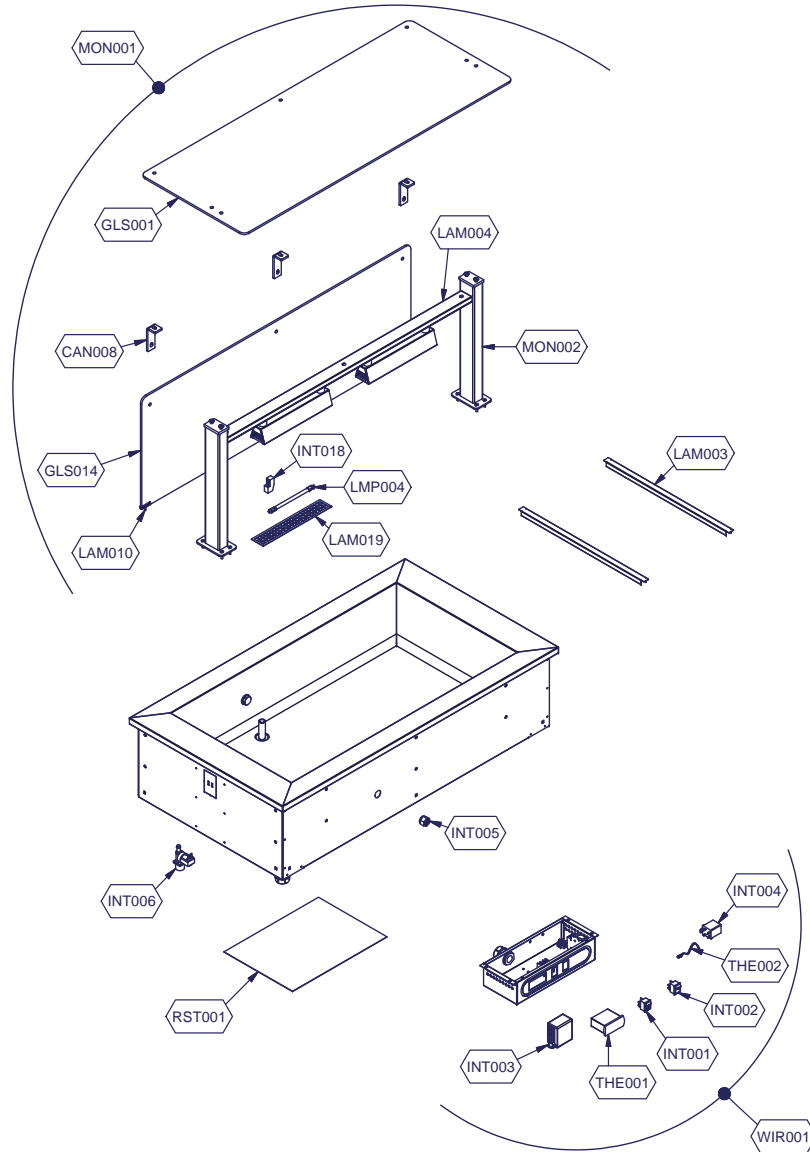

## Kühlung Büffet-Element

Artikel-Nr. 651084 (9DRRE6CEF0A92 / SOUL SERVICE RED 6)

---

### Explosionszeichnung / Ersatzteile

---

Bitte bei Ersatzteilbestellung immer Artikelnummer und Seriennummer mit angeben!

Cod. ESP376

Denominazione: SOUL-SERVICE RED 2-4-6

Data: 02/05/13

INDICE DI MODIFICA: 00

	PARAM.	OPTIONAL
⚡		
SCE001	TAR001	OPT

<b>Code</b>	<b>Description</b>	<b>Notes</b>
74702120	FIXES GLASS	
72538788	SUPERSTRUCTURE TOP GLASS	
72538778	FRONTAL GLASS	
74742008	MAIN ON/OFF SWITCH	2
74742017	LIGHT ON/OFF SWITCH	2
74700350	LEVEL CONTROL	2
74700565	POWER RELAY	2
74700352	LEVEL DETECTOR	2
74873011	ELECTROVALVE	2
74741636	HOLDERLAMP	2
72539592	PAN SUPPORT	
72539088	LED LIGHTING COVERING	
72557114	GLASS SUPPORT	
72591904	LAMP PROTECTION	
74751010	HALOGEN LAMP	1
73669458	SUPERSTRUCTURE	
72539070	SUPERSTRUCTURE SIDE SUPPORT	
70259090	HEATING ELEMENT	2
SC851	ELECTRICAL WIRING	1
RIF.TAR.B04	CONTROLLER PRESETTING SERVICE	1
74700897	UNSETTED ELECTRONIC CONTROLLER	1
74700899	PROBE	1
73669845	POWER BOX	