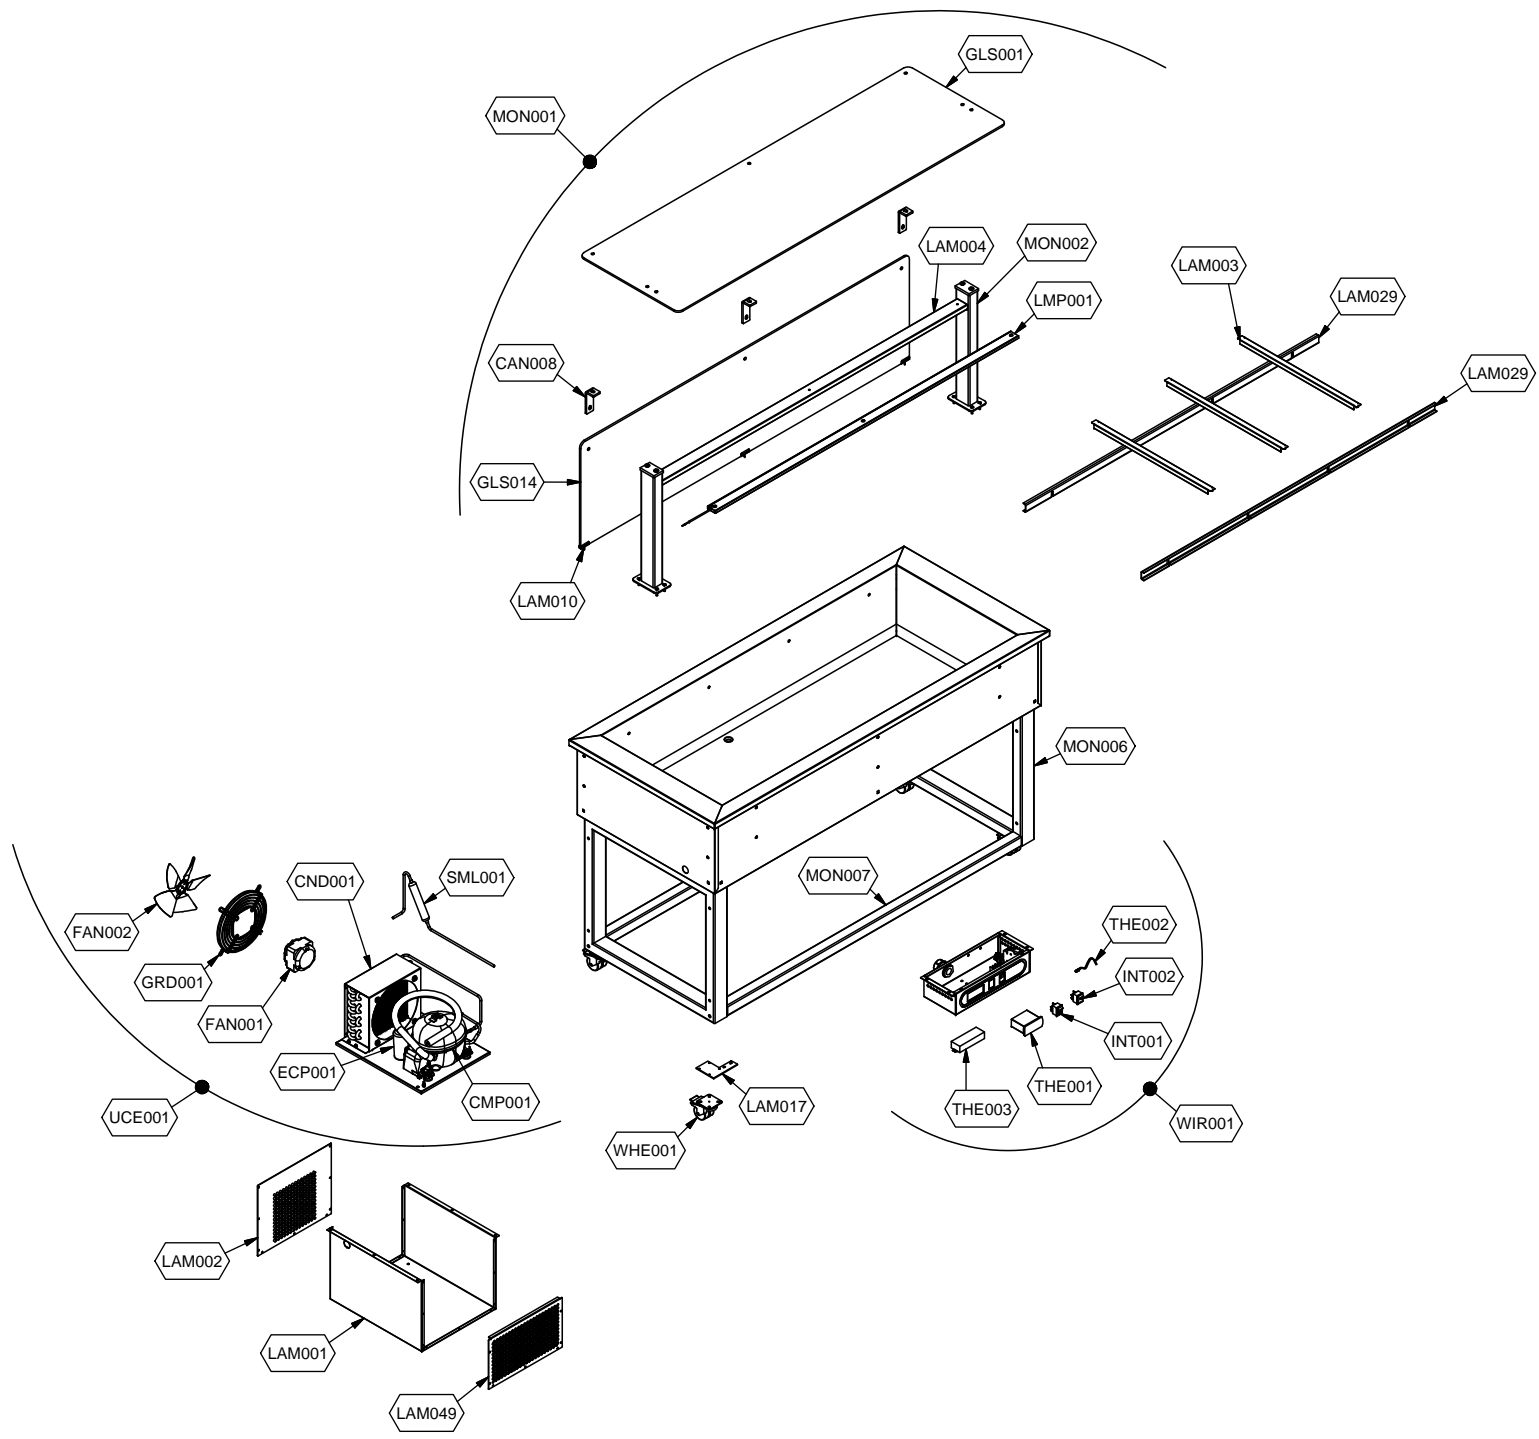

cookmax+

start!

Kühlung Büfett-Element, gekühlte Wannemit mit Untergestell

Artikel-Nr.

90651091 (9BESS6FIF0A90 / SOUL SERVICE STAND GREEN 6)

Explosionszeichnung / Ersatzteile

Bitte bei Ersatzteilbestellung immer Artikelnummer und Seriennummer mit angeben!

	PARAM.	OPTIONAL
⚡		
SCE001	TAR001	OPT

Exploded View

Validity: 08/04/2016

9BESS6FIF0A90 ESSENCE 6I VASCA REF.STAT S.LED.FRO NO R

ESP351 SERVICE-STAND GREEN INCORPORATO

Ref. Drawing	Code	Description
CAN008	74702120	FISSACRIST.SQUADRA PLEXIGLASS
CMP001	74865720	COMPR. EMT6165GK CSIR 230V/50HZ R404A
CND001	74837032	CONDENS. 8TX3R 230*210*110 FIJI 4/1
ECP001	74867011	PARTI ELET.COMPL.EMT6165GK
FAN001	74848151	VENT.10W 230V L=1500 FISSAGGIO GRIGLIA E
FAN002	74848156	PALA.ASP.DIAM.200\34°
GLS001	72538788	CAPPOT.VETRO SOVR.LIGHT 6-1 DROP-IN SPEC
GLS014	72538778	VETRO FRONT.SOVR.LIGHT 6-1 DROP-IN SPEC
GRD001	74845144	GRIGLIA FE.A CESTELLO PER PALA 200-34°
INT001	74742008	INT.NERO ON-OFF 16A SH JS-608FA-O-B-6
INT002	74742017	INTERR.ARANC.LAMP 16A B418C1H1X0000 MOLV
LAM001	72539510	LAM.SUPP.UCE BA
LAM002	72539512	GRIGLIA AERAZIONE BA POST.DROP-IN
LAM003	72556044	LAM.SUPP.VASCH.GRBF 151 530*20
LAM004	72539088	LAM.PLAFONIER.SOVRASTR.LIGHT 6-1 DROP-IN
LAM010	72557114	LAM.SUP.VETRO FRONT.\LATER. VRX TT
LAM017	72539674	LAM.UNIONE GAMBA+TRAVERSO DROP-IN
LAM029	72539488	LAM.SUPPORTO VASCHETTE 6/1 DROP-IN
LAM049	72539514	GRIGLIA AERAZIONE BA ANT.DROP-IN
LMP001	72539048	LAMPADA A LED SOVRAS.LIGHT 6-1 DROP-IN
MON001	73668708	ASS.SOVR.+FRONT.LIGHT DROP-IN 6-1
MON002	72539070	MONTANTE SOVRASTRUTTURA LIGHT DROP-IN
MON006	72539680	TELAIO GAMBA DROP-IN
MON007	72539698	TRAVERSO TELAIIO GAMBA 6/1 DROP-IN
SCE001	SC850	SCHEMA ELETTRICO DROP-IN REFRIG.
SML001	73670236	ASS.FILTRO UCE FIJI QUADRO 4-1
TAR001	RIF.TAR.B01	PARAMETRI DROPIN & BUFFET GREEN