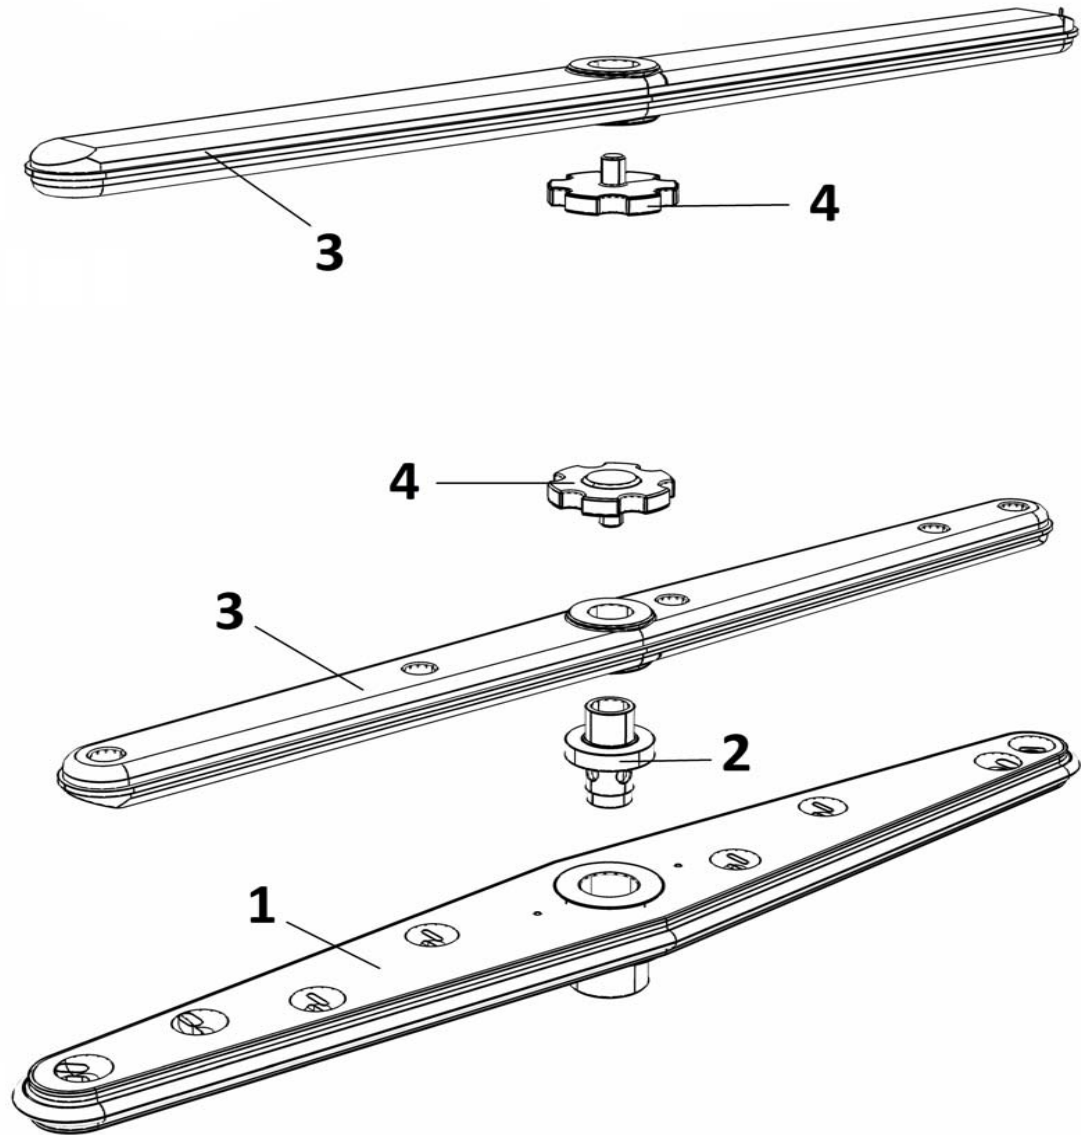

LAV. E35

POS	CODE	DESCRIPTION
1	902258	POMPA 0,17 kW 230/1/50 SERIE S
2	903302	GUARN. ASPIR.MANDATA POMPA SERIE S/E
3	902133	GHIERA INOX 1" 1/2 POMPA SERIE S/E
4	902271	FILTRO FILETTATO CORPO POMPA SERIE S/E
5	902273	FILTRO ASPIRAZIONE SERIE S/E
6	902276	TROPPO PIENO H159 SERIE S/E
7	908100	RACC. GOMITO 1/4" +RACC. D.10
8	903351	GUARN. FIBRA RACCORDO RISCIA. SUP
9	904760	PERNO GIRANTE RISC.INOX
10	904765	PERNO GIRANTE LAV. SUP/INF 32mm
11	902268	MOZZO INF. LAV/RISC.SERIE S/E
12	901745	CONDENSATORE 5 μ f
13	906222	OR VALVOLA ANTIRIFLUSSO_RISCIAQUO
14	903303	GUARN. RISCIAQUO POMPA SERIE S/E
15	904534	DADO ES.17 1/4 INOX
16	907440	TUBO SCARICO \varnothing 24 1500mm
17	906006	RONDELLA \varnothing 23x13.5x2.5 ROMPIG. SERIE S/E
18	906004	RONDELLA \varnothing 30x13.5x0,8 ROMPIGETTO

LAV. E35

POS.	CODE	DESCRIPTION
1	903104	GIRANTE LAV.1 CON MOZZO
2	908771	PERNO GIRANTE RISC. PLASTICA
3	907955	GIRANTE RISC. 1 PPL
4	902880	GHIERA FERMO GIRANTI

LAV. E35

POS	CODE	DESCRIPTION
1	909770	TARGA SERIE E PRIMA 2012
2	907279	TUBO SILICONE 4x7
3	902038	DADO M12 PPL
4	903263	GUARN. M 12 TR. ARIA
5	905266	TRAPPOLA ARIA 45mm BLU NEW
6	905270	PRESSOSTATO 20/40
7	904140	MORSETTIERA 3 POLI
8	904162	MORSETTO BIPOLARE CON SPALLA
9	907128	PORTAFUSIBILE TIMER ELETTRONICO
10	907116	FUSIBILE 4A TIMER ELETTRONICO
11	909290	REED MAGNETICO LAVASTOVIGLIE
12	907258	TIMER TRONIC GICAR
	907259	CAVO TIMER TRONIC GICAR
13	902683	PRESSACAPO PG16
14	908130	CAVO ALIMENTAZ. 3x2,5x3000 H07
15	903715	LAMP. LED Ø 6 VERDE 230V ac
	903718	LENTE LAMP. LED Ø 6 VERDE
16	903717	LAMP. LED Ø 6 BLU 230V ac
	903719	LENTE LAMP. LED Ø 6 BLU
17	905317	INTERRUTTORE/DEVIATORE 3 FASTON INCLIN.
18	905312	PULS. 2 FASTON INCLINATO
19	909036	SUPP. PULSANTE OVALE FAB.
20	909362	TASTO OVALE NERO OPACO
21	903716	LAMP. LED Ø 6 BLU 5Vdc (5mA)
	903719	LENTE LAMP. LED Ø 6 BLU
22	909760	RETROT. E35 PRIMA 2012 COMPLETO