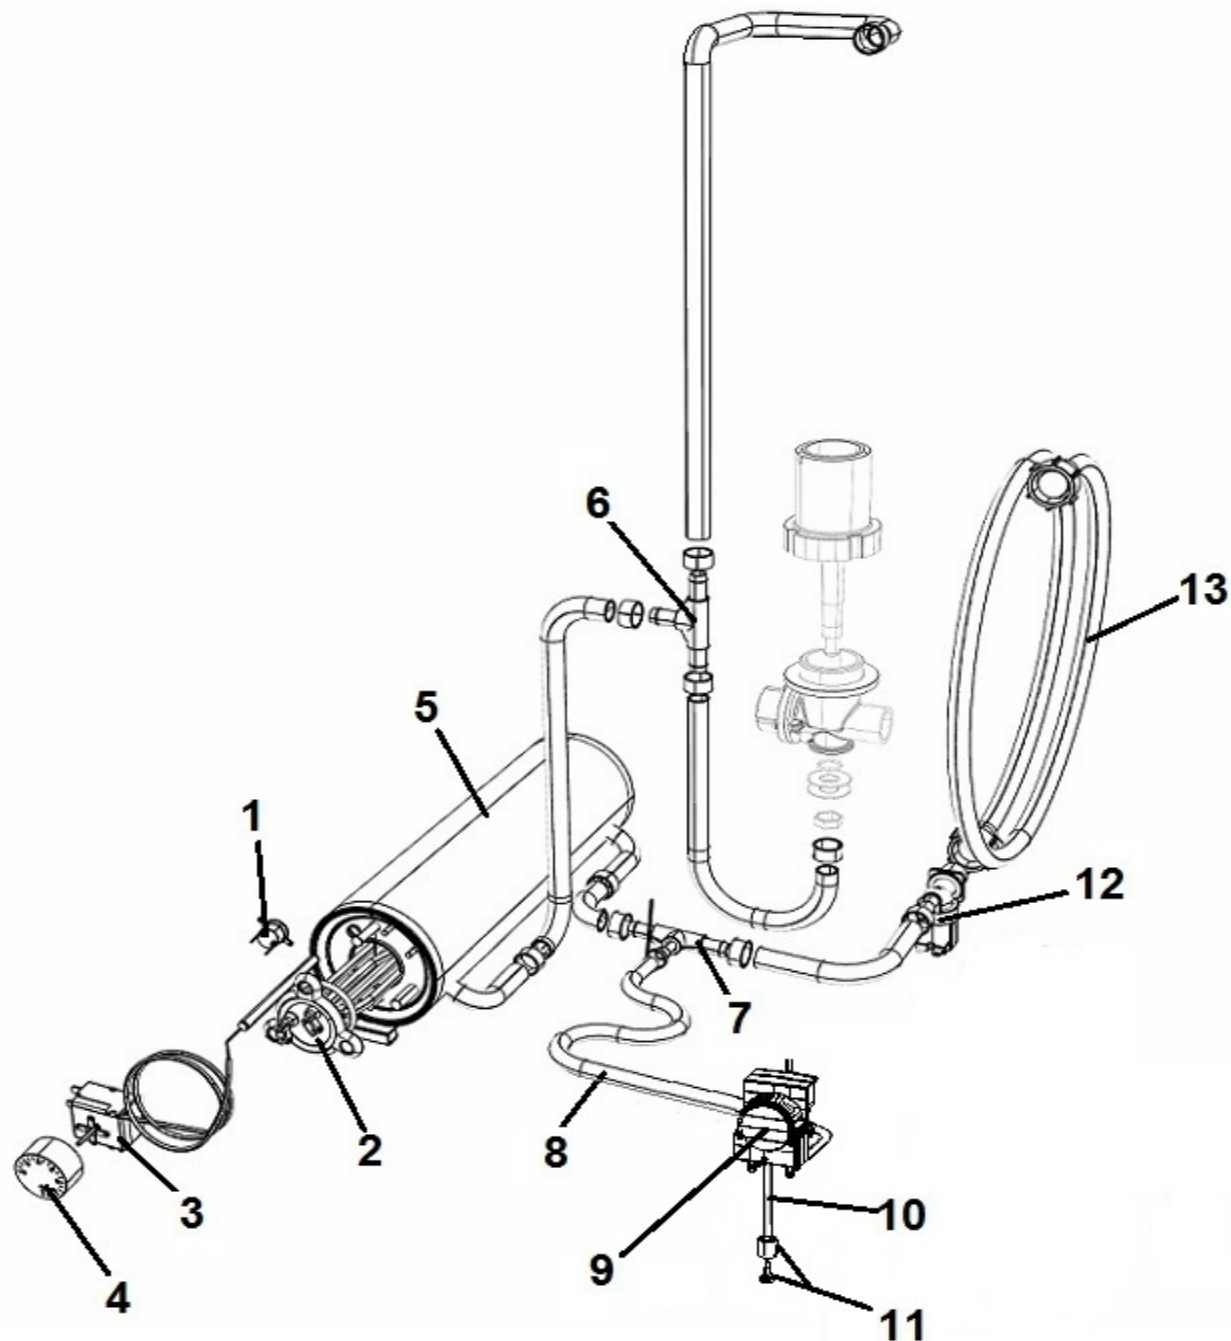

LAV. E35

POS	CODE	DESCRIPTION
1	907245	TERMOSTATO SICUR. 100°
2	905496	RESIST. BOILER 2,6 Kw 230V +OR
3	TR0440	TERMOSTATO BOILER 0/90 LAVASTOVIGLIE
4	903982	MANOPOLA TERMOSTATO 0/90°
5	900368	BOILER 020/N19/N22/N28/E35/E40
6	905382	RACC. 3 VIE RISCIAQUO
7	905434	RACC. 3 VIE DOSATORE SU POMPA
8	907279	TUBO SILICONE 4x7
9	902058	DOSATORE BRILL. PERIST. SEKO+VALVOLA A/R
10	902046	TUBO CRYSTAL TRASP. 4x7
11	906621	PESO+FILTRO POMPETTA DET./BRILL.
12	902390	ELETTROVALVOLA 1 VIA
13	907348	TUBO CARICO 90° 1500mm S 800 HW

LAV. E35

POS	CODE	DESCRIPTION
1	902258	POMPA 0,17 kW 230/1/50 SERIE S
2	903302	GUARN. ASPIR.MANDATA POMPA SERIE S/E
3	902133	GHIERA INOX 1" 1/2 POMPA SERIE S/E
4	902271	FILTRO FILETTATO CORPO POMPA SERIE S/E
5	902273	FILTRO ASPIRAZIONE SERIE S/E
6	902276	TROPPO PIENO H159 SERIE S/E
7	908100	RACC. GOMITO 1/4" +RACC. D.10
8	903351	GUARN. FIBRA RACCORDO RISCIA. SUP
9	904760	PERNO GIRANTE RISC.INOX
10	904765	PERNO GIRANTE LAV. SUP/INF 32mm
11	902268	MOZZO INF. LAV/RISC.SERIE S/E
12	901745	CONDENSATORE 5 μ f
13	906222	OR VALVOLA ANTIRIFLUSSO_RISCIAQUO
14	903303	GUARN. RISCIAQUO POMPA SERIE S/E
15	904534	DADO ES.17 1/4 INOX
16	907440	TUBO SCARICO \varnothing 24 1500mm
17	906006	RONDELLA \varnothing 23x13.5x2.5 ROMPIG. SERIE S/E
18	906004	RONDELLA \varnothing 30x13.5x0,8 ROMPIGETTO

VERSIONE CON POMPA SCARICO

19	907439	TUBO SCARICO \varnothing 19 90° 2000 PS + CURVA
20	902329	POMPA SCARICO MAGNETICA 402
21	903757	TRONCHETTO MANDATA MODELLO B/PS
22	902274	TROPPO PIENO H154 SERIE S/E