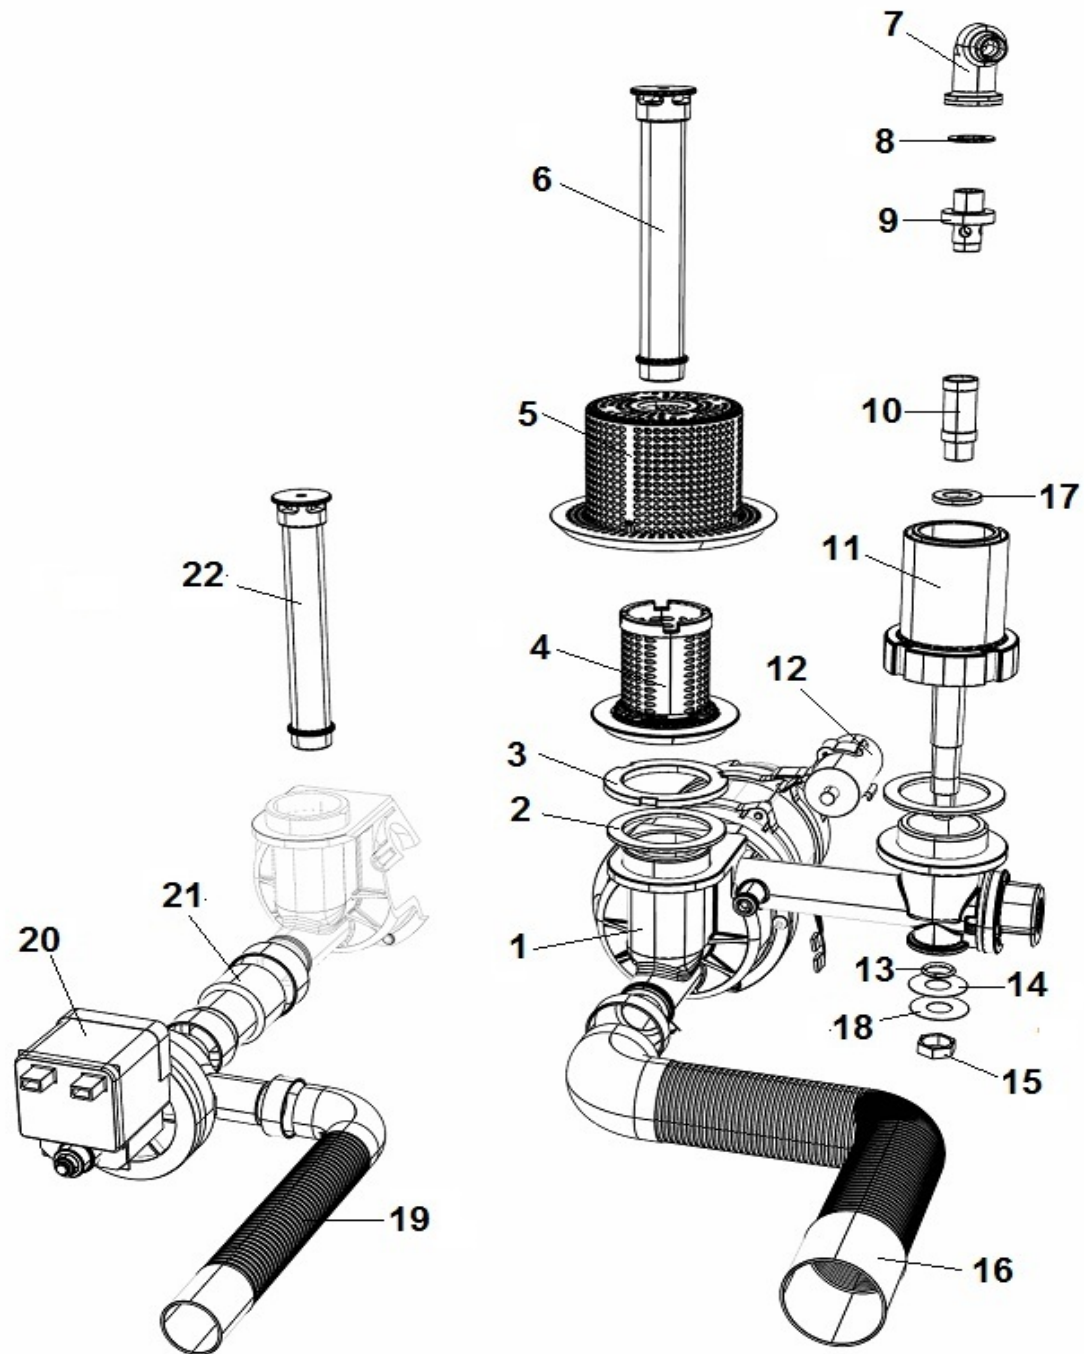

LAV. E35

POS	CODE	DESCRIPTION
1	907245	TERMOSTATO SICUR. 100°
2	905496	RESIST. BOILER 2,6 Kw 230V +OR
3	TR0440	TERMOSTATO BOILER 0/90 LAVASTOVIGLIE
4	903982	MANOPOLA TERMOSTATO 0/90°
5	900368	BOILER 020/N19/N22/N28/E35/E40
6	905382	RACC. 3 VIE RISCIAQUO
7	905434	RACC. 3 VIE DOSATORE SU POMPA
8	907279	TUBO SILICONE 4x7
9	902058	DOSATORE BRILL. PERIST. SEKO+VALVOLA A/R
10	902046	TUBO CRYSTAL TRASP. 4x7
11	906621	PESO+FILTRO POMPETTA DET./BRILL.
12	902390	ELETTROVALVOLA 1 VIA
13	907348	TUBO CARICO 90° 1500mm S 800 HW

LAV. E35

POS	CODE	DESCRIPTION
1	902258	POMPA 0,17 kW 230/1/50 SERIE S
2	903302	GUARN. ASPIR.MANDATA POMPA SERIE S/E
3	902133	GHIERA INOX 1" 1/2 POMPA SERIE S/E
4	902271	FILTRO FILETTATO CORPO POMPA SERIE S/E
5	902273	FILTRO ASPIRAZIONE SERIE S/E
6	902276	TROPPO PIENO H159 SERIE S/E
7	908100	RACC. GOMITO 1/4" +RACC. D.10
8	903351	GUARN. FIBRA RACCORDO RISCIA. SUP
9	904760	PERNO GIRANTE RISC.INOX
10	904765	PERNO GIRANTE LAV. SUP/INF 32mm
11	902268	MOZZO INF. LAV/RISC.SERIE S/E
12	901745	CONDENSATORE 5 μ f
13	906222	OR VALVOLA ANTIRIFLUSSO_RISCIAQUO
14	903303	GUARN. RISCIAQUO POMPA SERIE S/E
15	904534	DADO ES.17 1/4 INOX
16	907440	TUBO SCARICO \varnothing 24 1500mm
17	906006	RONDELLA \varnothing 23x13.5x2.5 ROMPIG. SERIE S/E
18	906004	RONDELLA \varnothing 30x13.5x0,8 ROMPIGETTO

VERSIONE CON POMPA SCARICO

19	907439	TUBO SCARICO \varnothing 19 90° 2000 PS + CURVA
20	902329	POMPA SCARICO MAGNETICA 402
21	903757	TRONCHETTO MANDATA MODELLO B/PS
22	902274	TROPPO PIENO H154 SERIE S/E