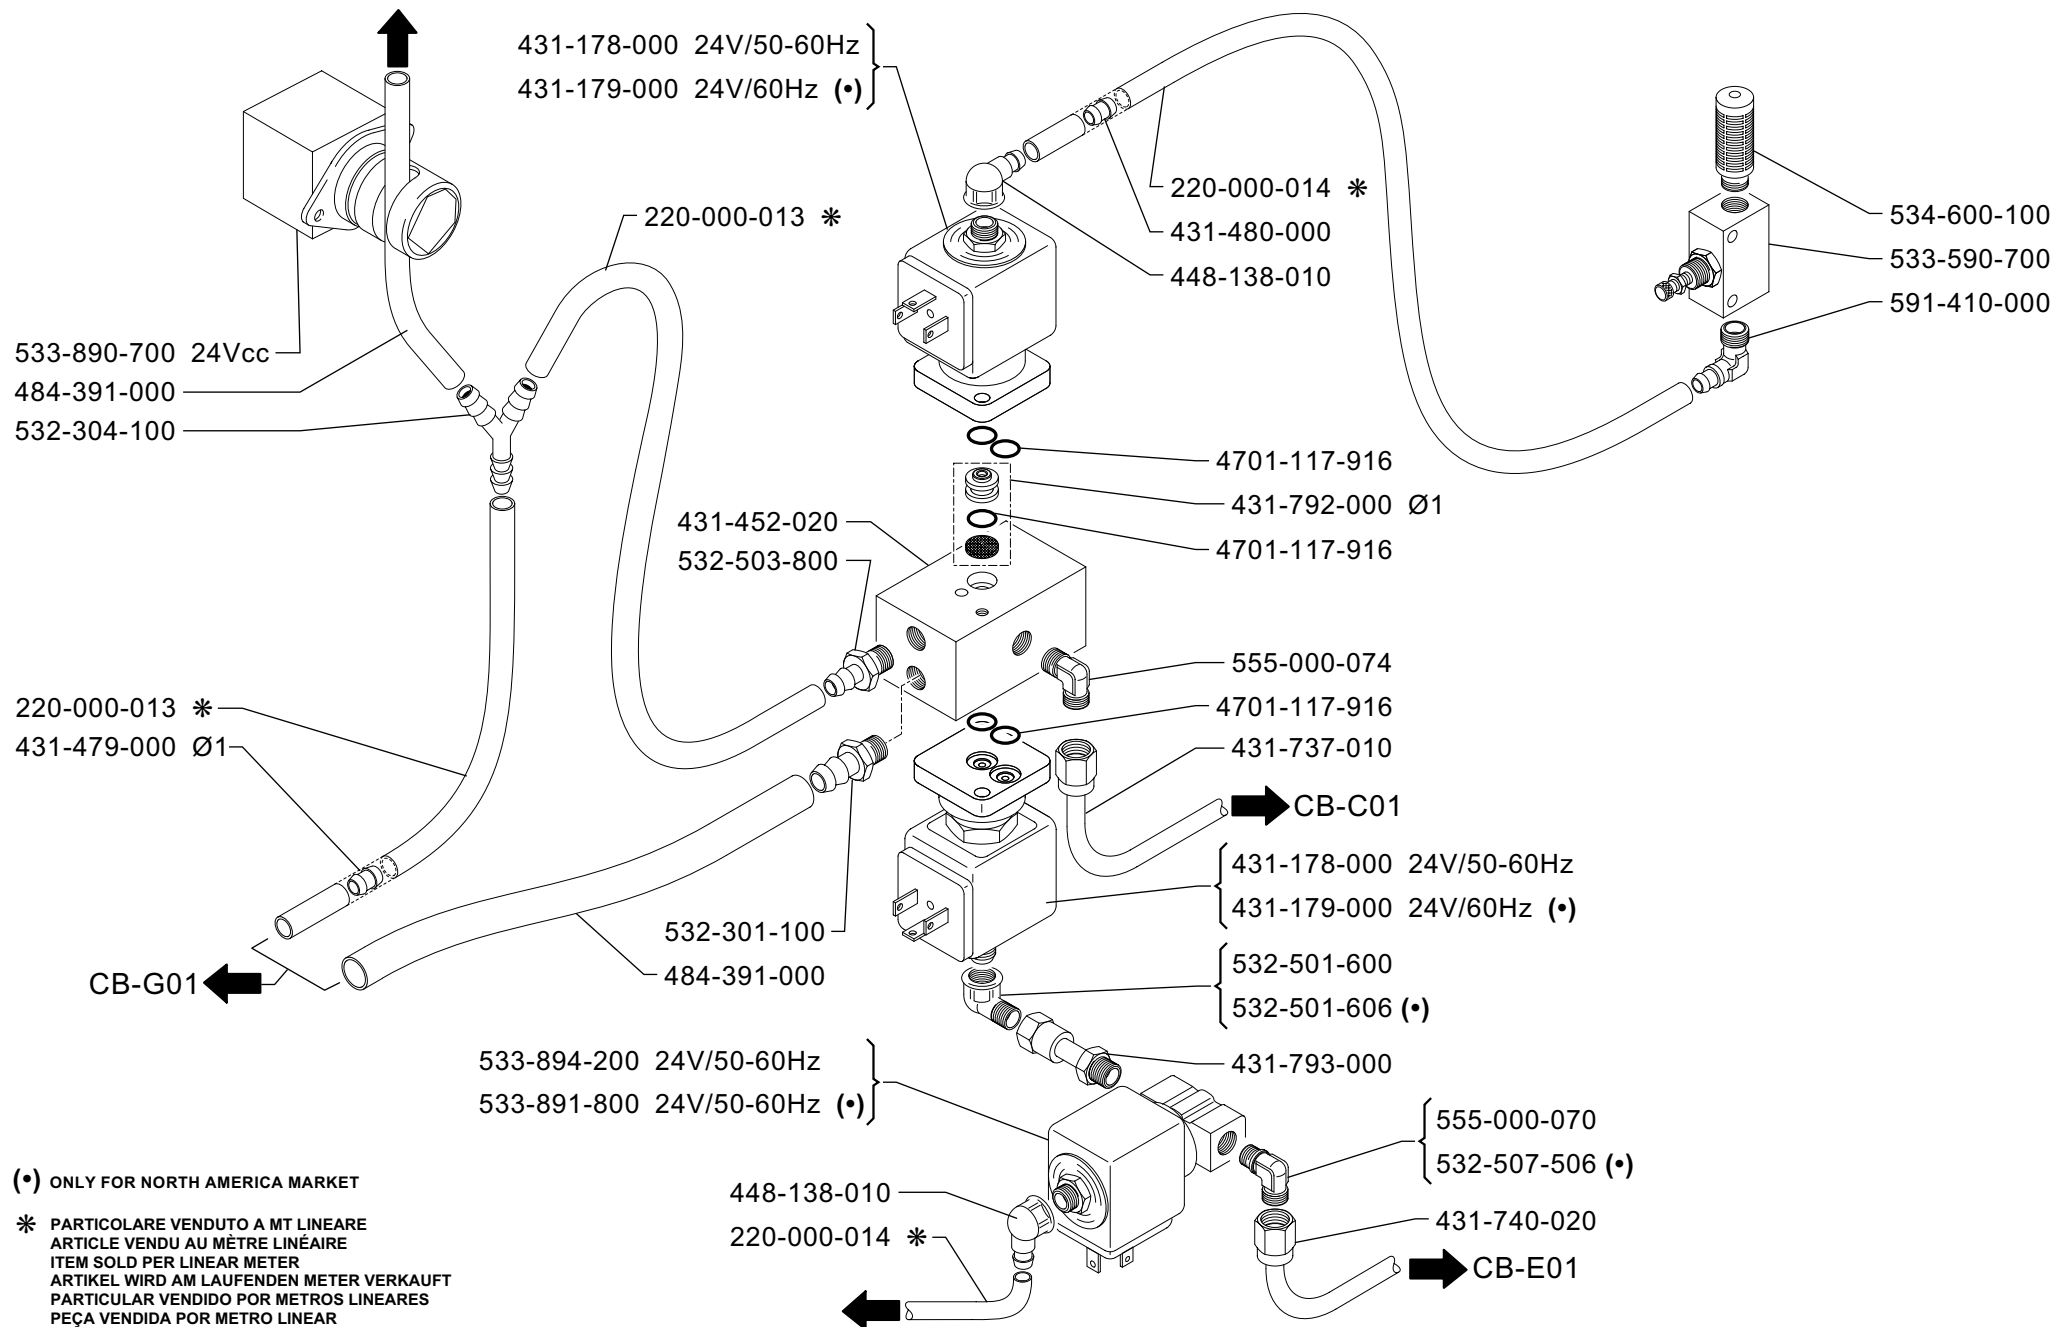

(●) ONLY FOR NORTH AMERICA MARKET

ED. AUSGABE 02-06

TAB. CB-B07

(•) ONLY FOR NORTH AMERICA MARKET

\* PARTICOLARE VENDUTO A MT LINEARE  
ARTICLE VENDU AU MÈTRE LINÉAIRE  
ITEM SOLD PER LINEAR METER  
ARTIKEL WIRD AM LAUFENDEN METER VERKAUFT  
PARTICULAR VENDIDO POR METROS LINEARES  
PEÇA VENDIDA POR METRO LINEAR