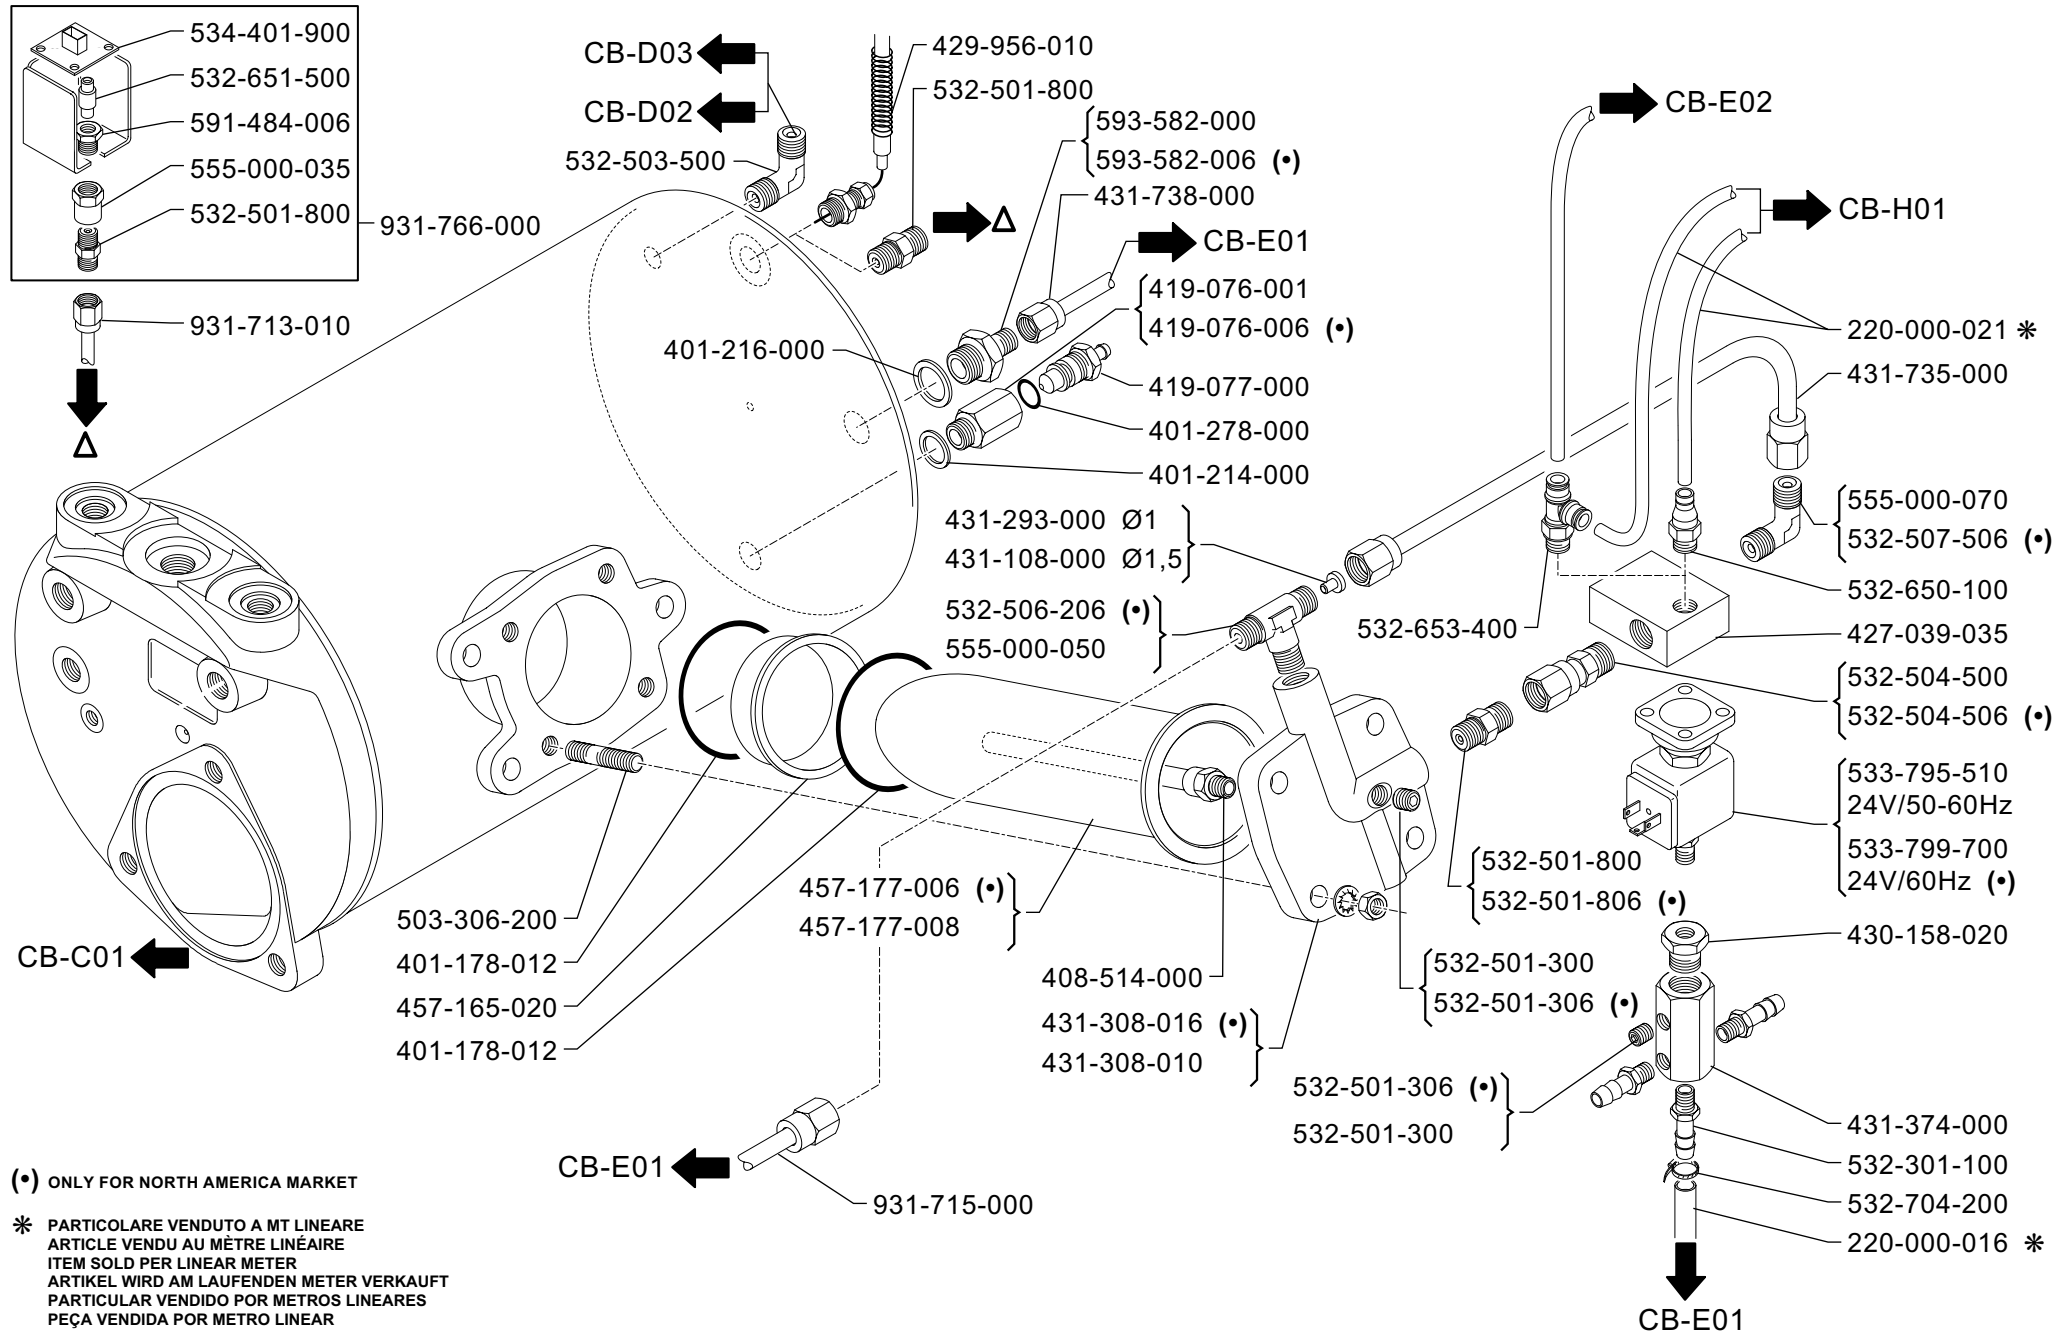

(●) ONLY FOR NORTH AMERICA MARKET

ED. AUSGABE 02-06

TAB. CB-B07

(•) ONLY FOR NORTH AMERICA MARKET

\* PARTICOLARE VENDUTO A MT LINEARE  
ARTICLE VENDU AU MÈTRE LINÉAIRE  
ITEM SOLD PER LINEAR METER  
ARTIKEL WIRD AM LAUFENDEN METER VERKAUFT  
PARTICULAR VENDIDO POR METROS LINEARES  
PEÇA VENDIDA POR METRO LINEAR