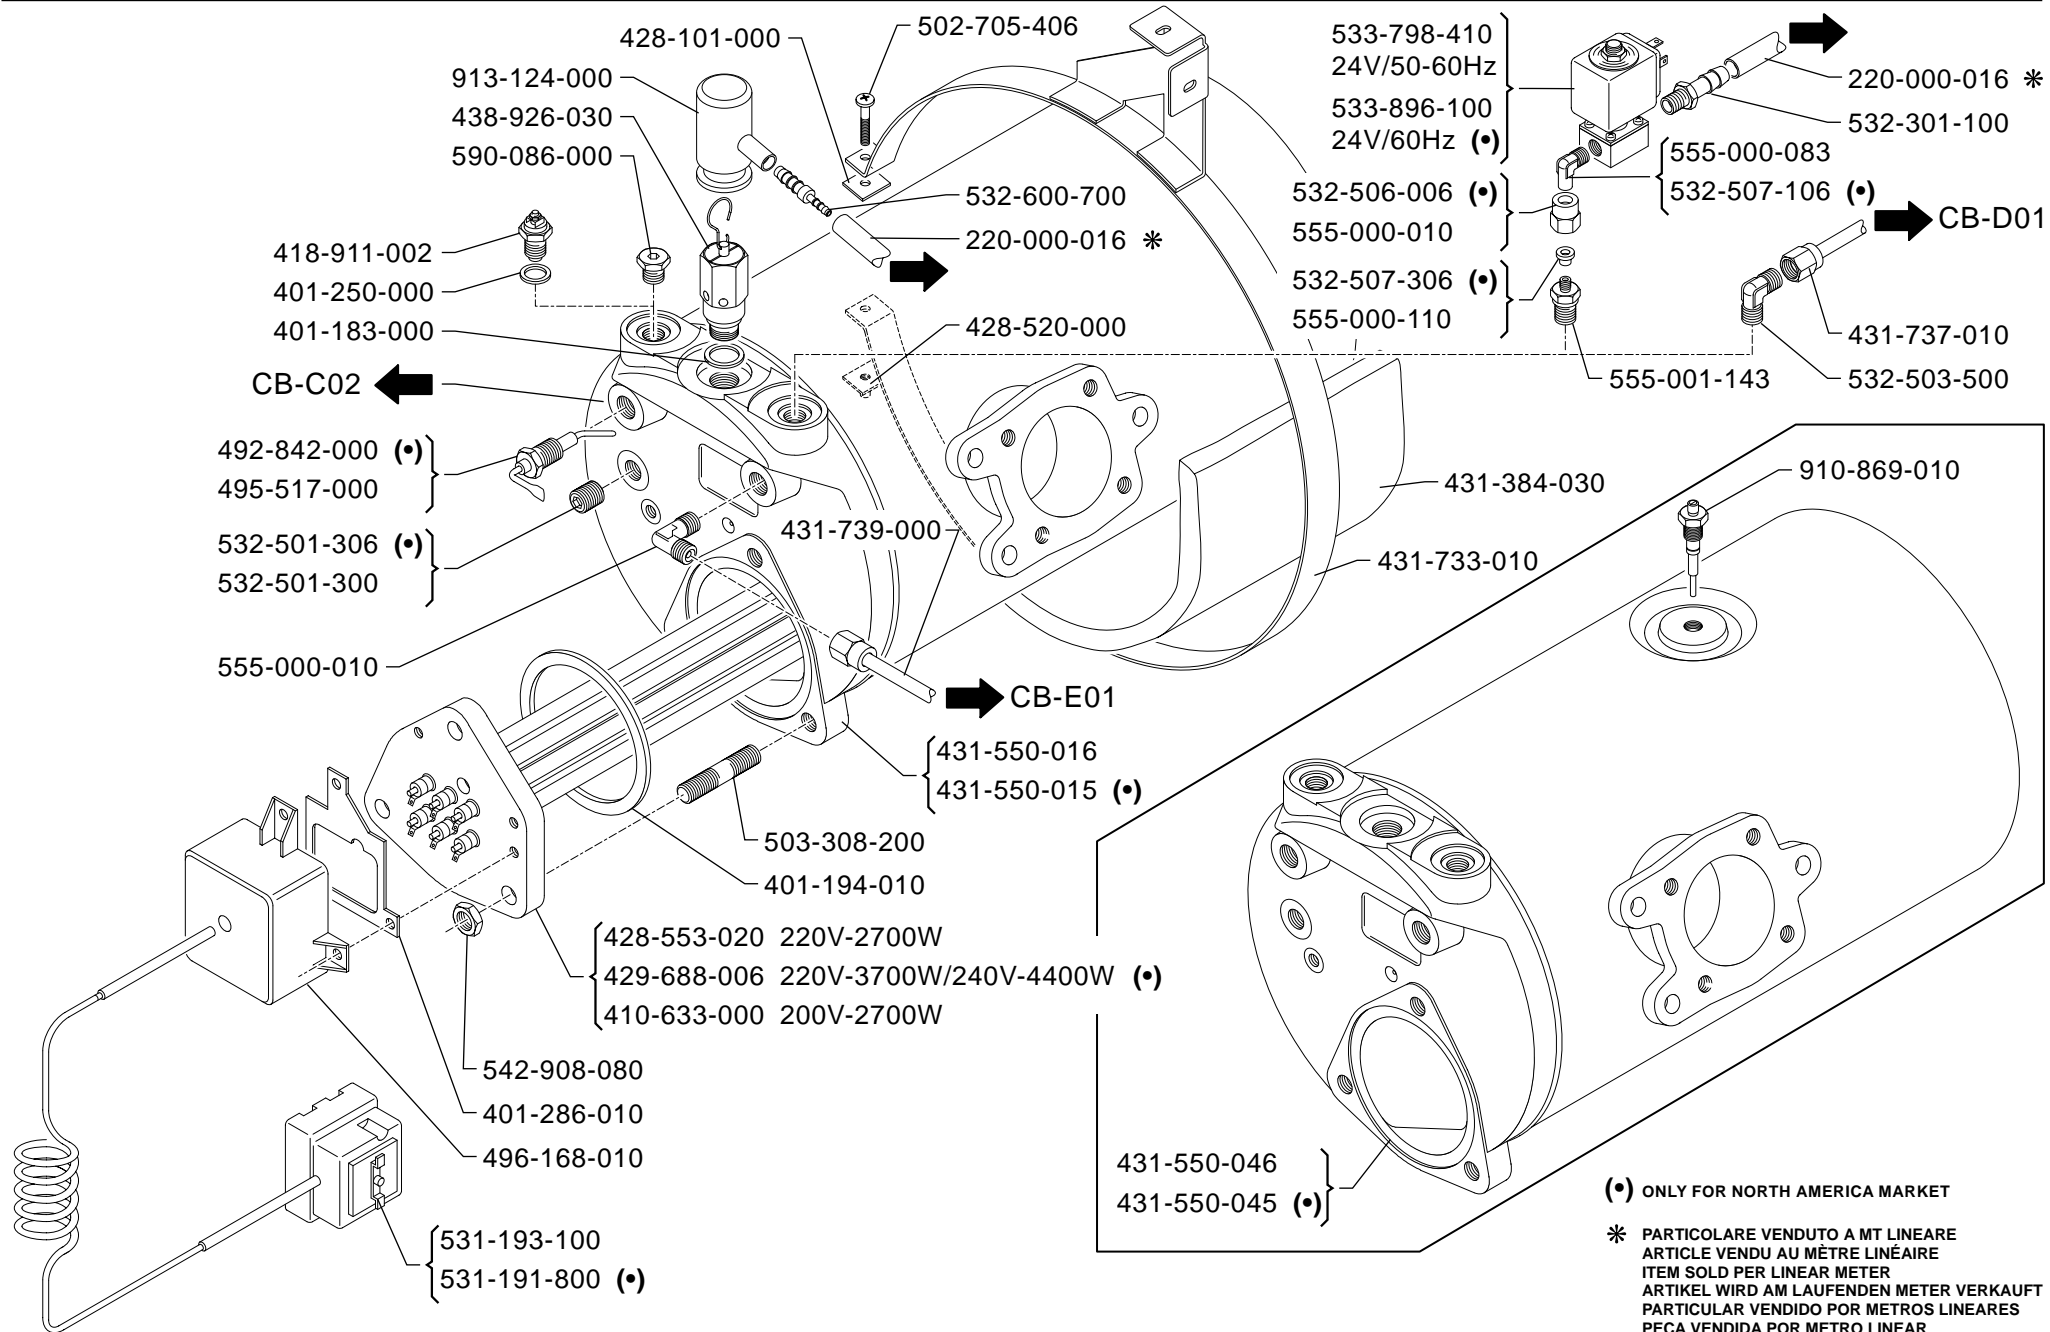

(●) ONLY FOR NORTH AMERICA MARKET

ED. AUSGABE 02-06

TAB. CB-B07

(•) ONLY FOR NORTH AMERICA MARKET

\* PARTICOLARE VENDUTO A MT LINEARE  
ARTICLE VENDU AU MÈTRE LINÉAIRE  
ITEM SOLD PER LINEAR METER  
ARTIKEL WIRD AM LAUFENDEN METER VERKAUFT  
PARTICULAR VENDIDO POR METROS LINEARES  
PEÇA VENDIDA POR METRO LINEAR