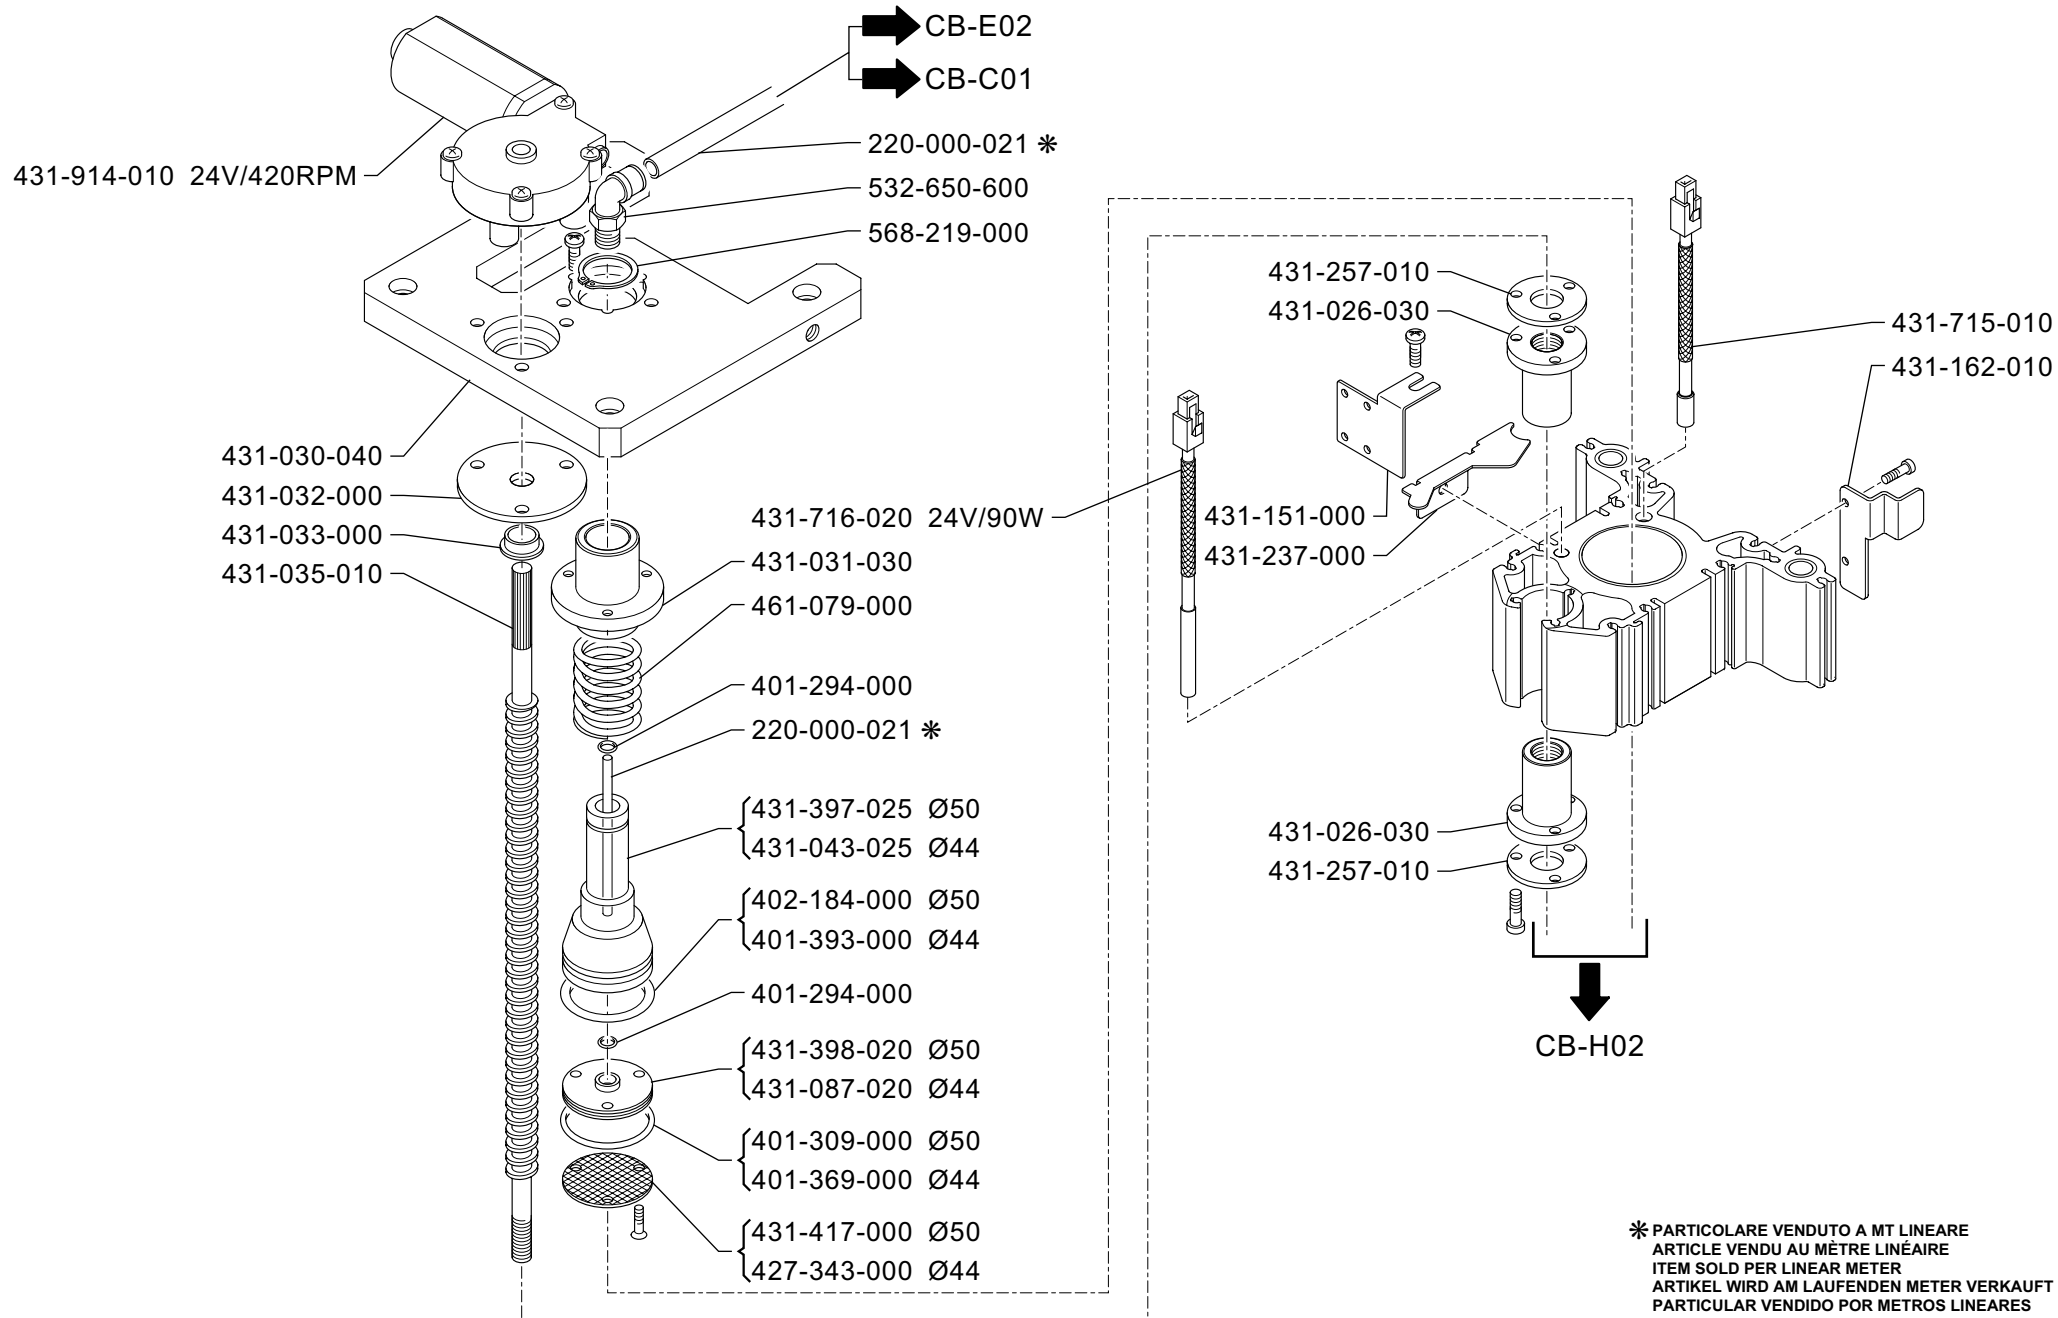

AGUA ANADIDA  
*AGUA ADICIONADA*

WATER AFTER  
*ZUSATZWASSER*

ACQUA AGGIUNTA  
*EAU AJOUTÉE*

ED.  
AUSGABE 11-07

TAB. **CB-E02**

\* PARTICOLARE VENDUTO A MT LINEARE  
ARTICLE VENDU AU MÈTRE LINÉAIRE  
ITEM SOLD PER LINEAR METER  
ARTIKEL WIRD AM LAUFENDEN METER VERKAUFT  
PARTICULAR VENDIDO POR METROS LINEARES  
PEÇA VENDIDA POR METRO LINEAR