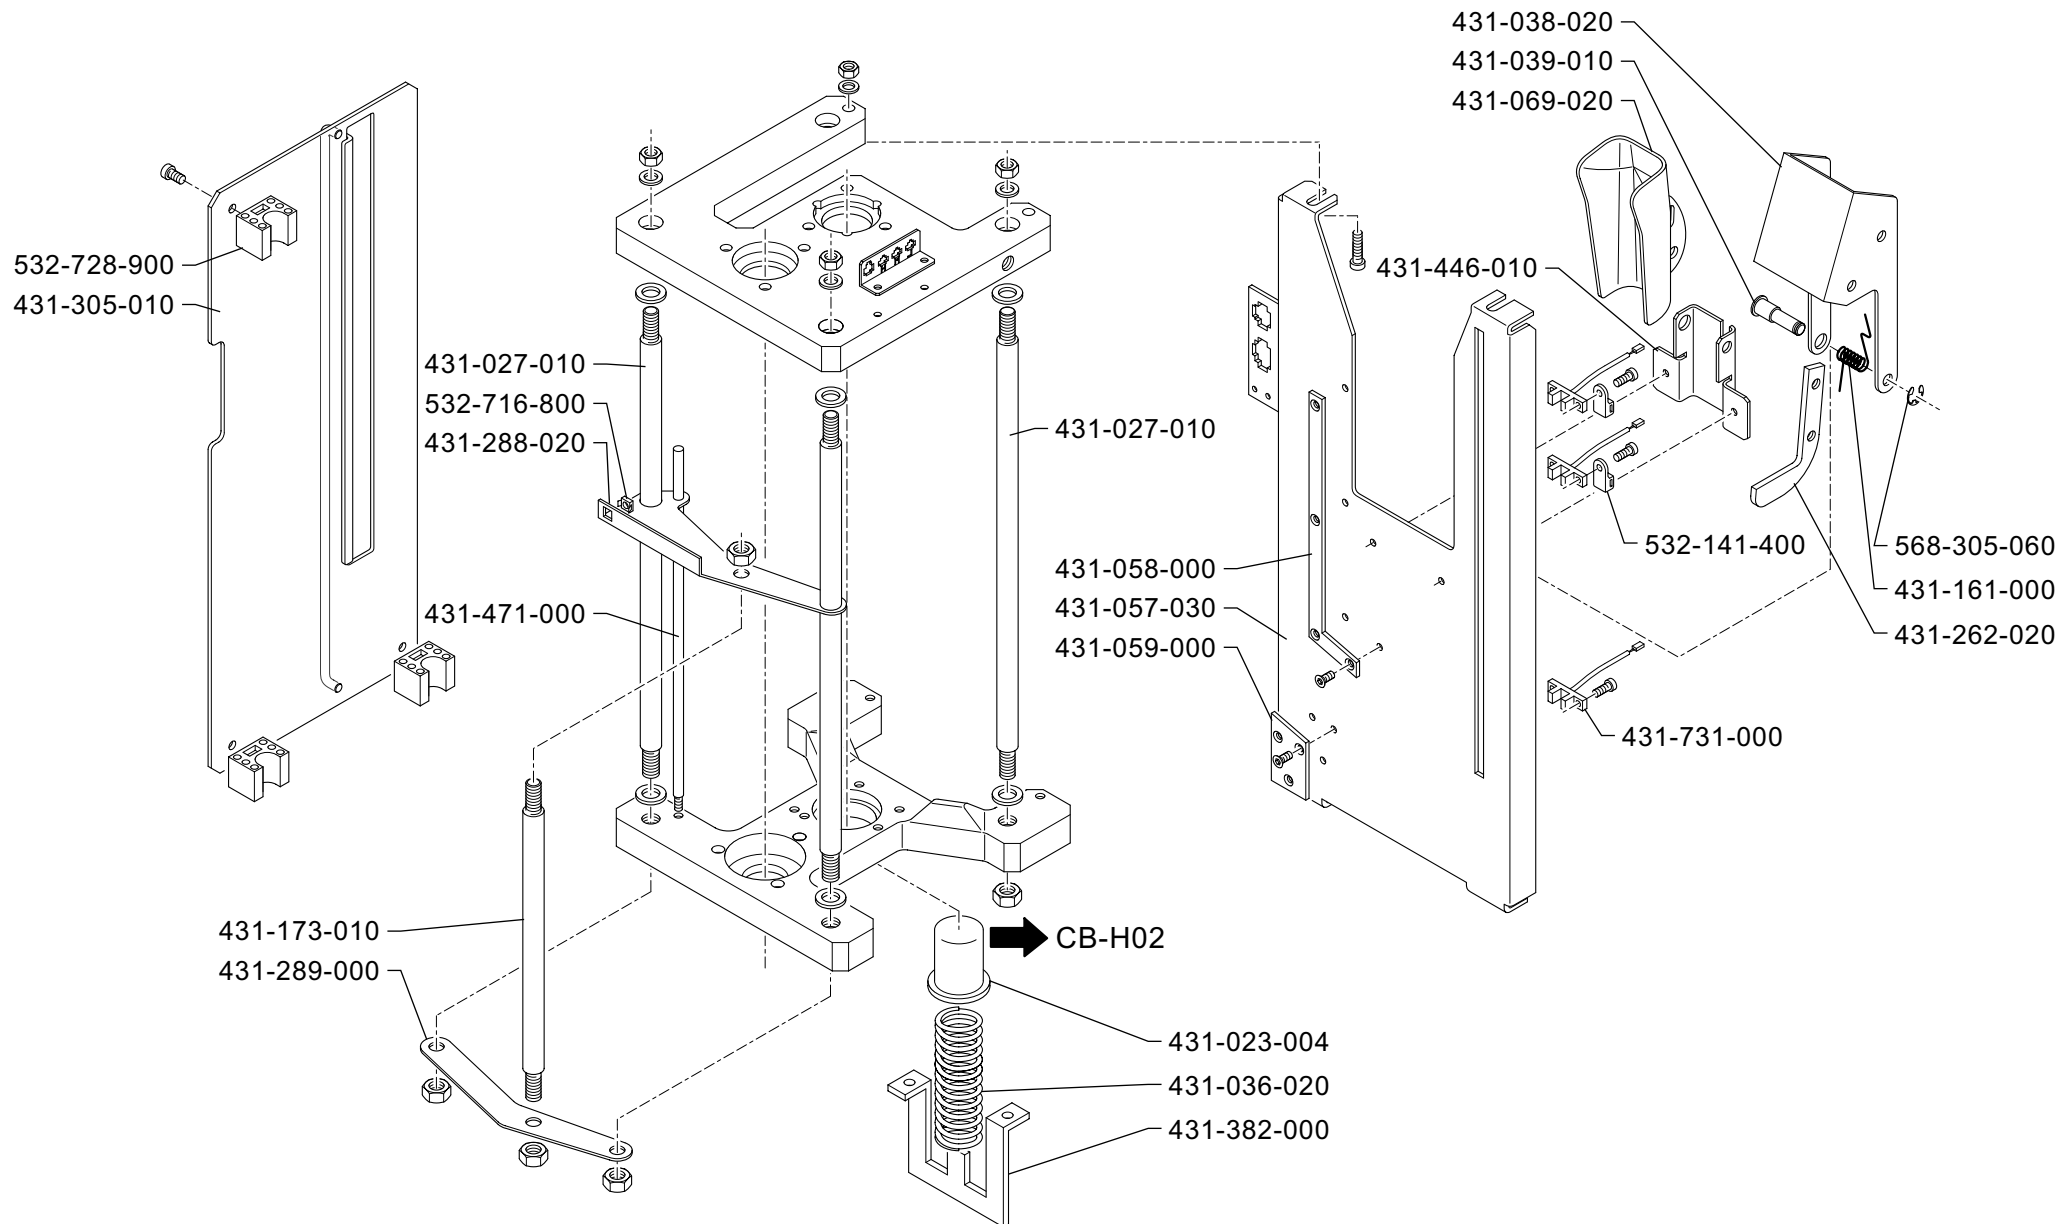

GRUPO EROGADOR  
GRUPO EROGAÇÃO

BREWING GROUP  
AUSGABE GRUPPE

GRUPPO EROGATORE  
GRUPE DEBIT

ED.  
AUSGABE 04-05

TAB. CB-H01

\* PARTICOLARE VENDUTO A MT LINEARE  
ARTICLE VENDU AU MÈTRE LINÉAIRE  
ITEM SOLD PER LINEAR METER  
ARTIKEL WIRD AM LAUFENDEN METER VERKAUFT  
PARTICULAR VENDIDO POR METROS LINEARES  
PEÇA VENDIDA POR METRO LINEAR