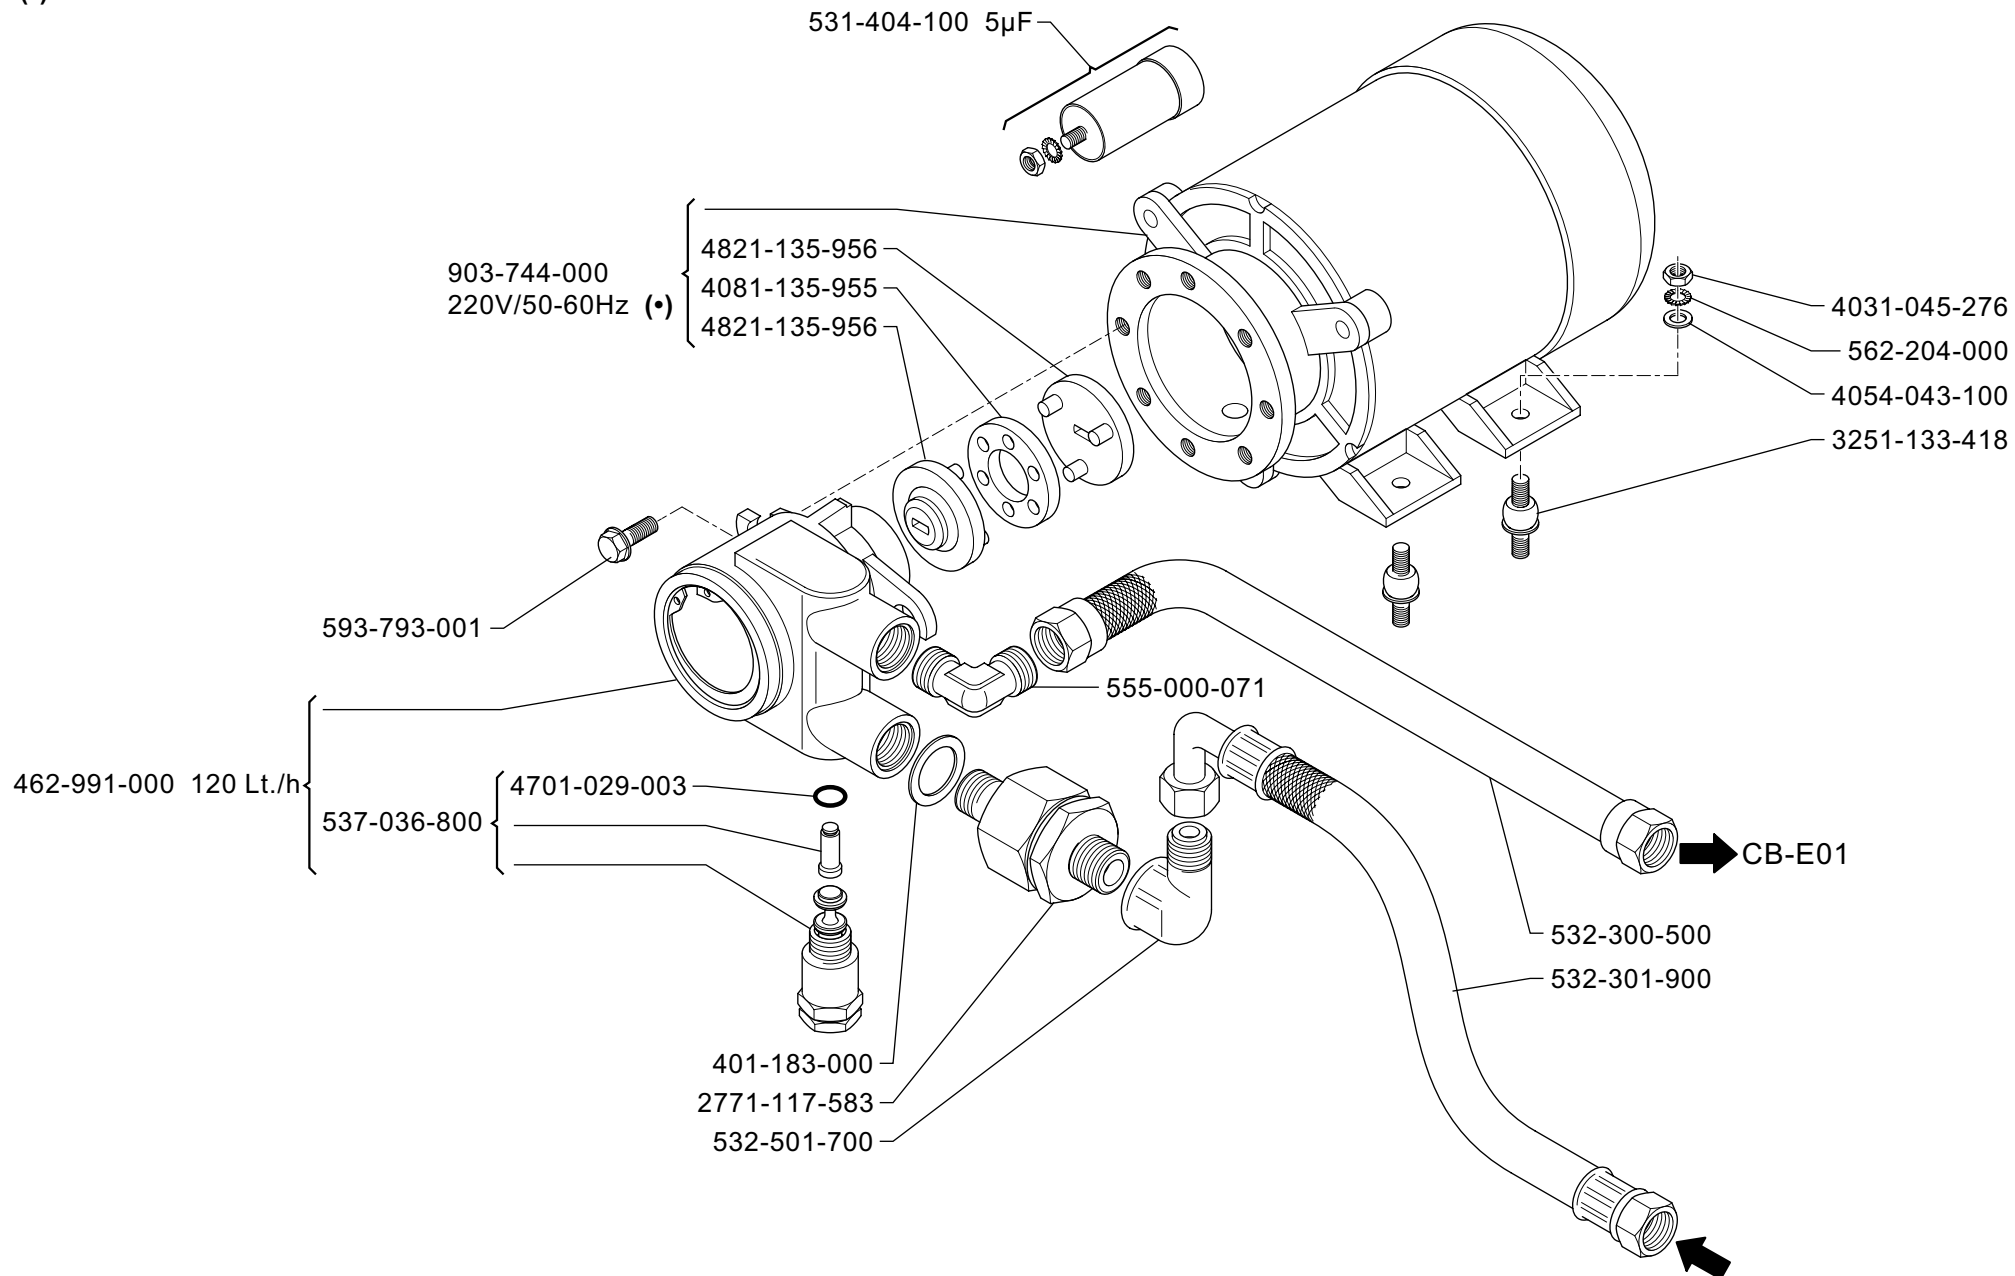

(•) ONLY FOR NORTH AMERICA MARKET

BOMBA VOLUMETRICA
BOMBA VOLUMETRICA

VOLUMETRIC PUMP
VOLUMETRISCHE PUMPE

POMPA VOLUMETRICA
POMPE VOLUMETRIQUE

ED.
AUSGABE 04-05

TAB. CB-J01