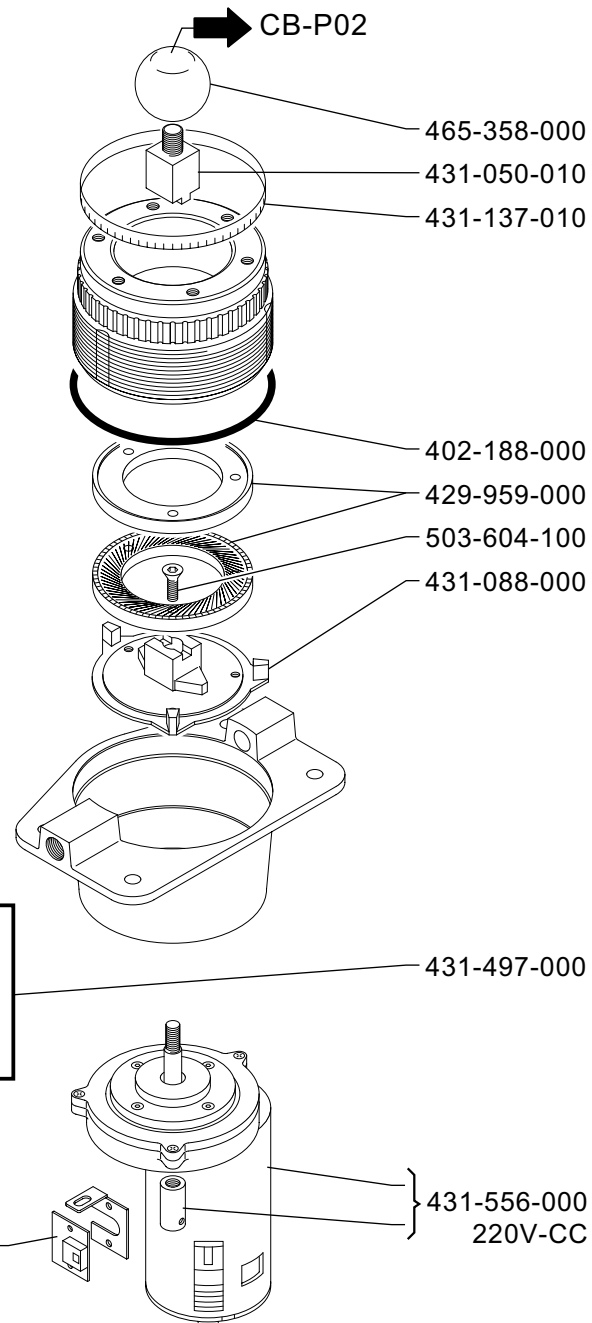

484-336-010