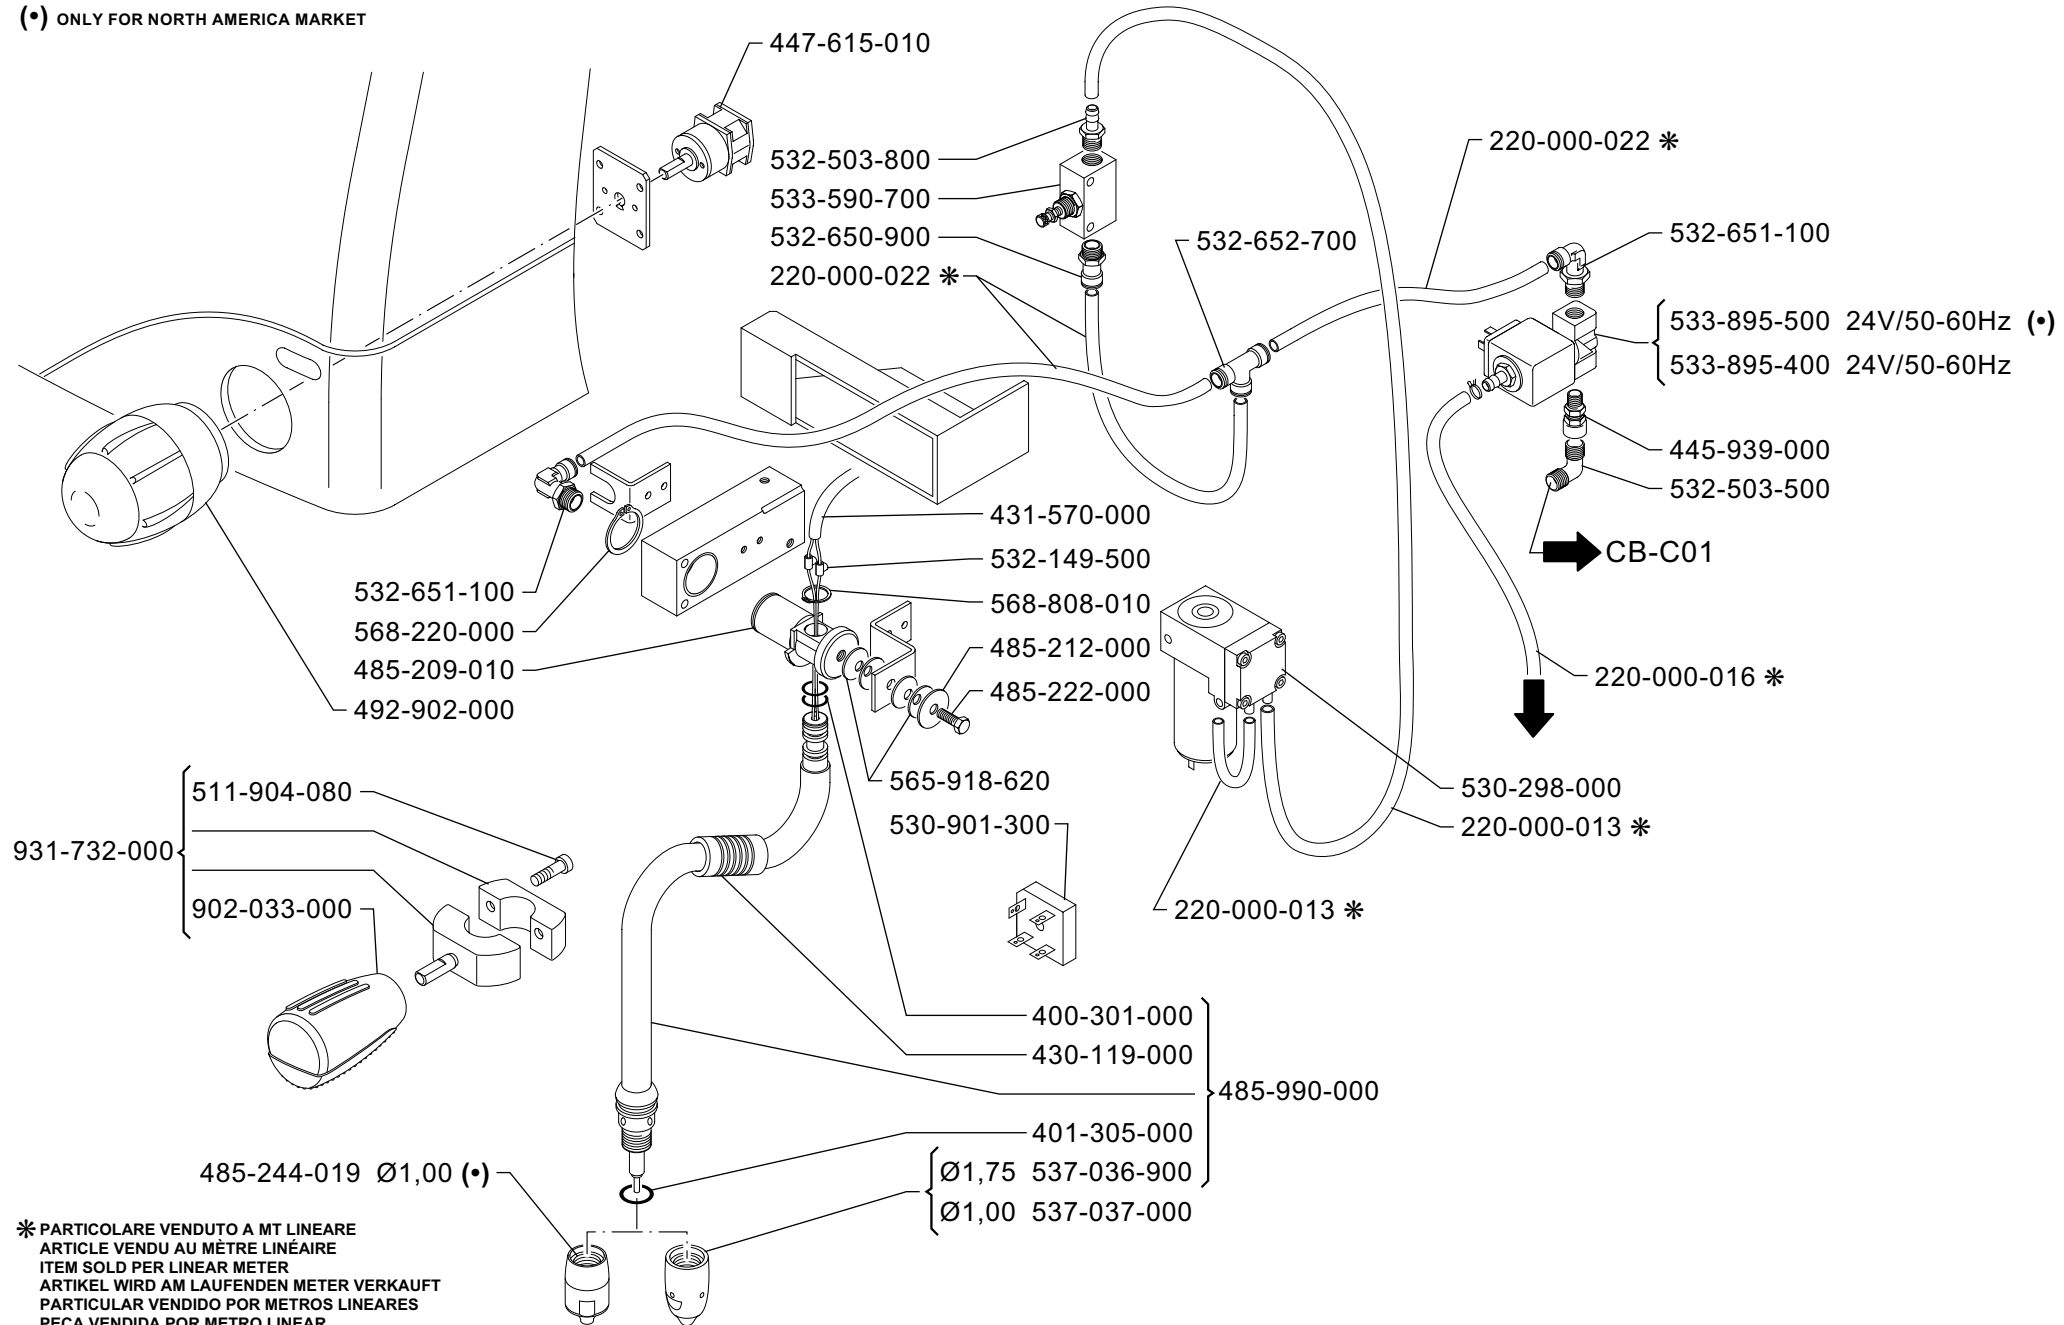

GRIFO DE AGUA Y VAPOR  
TORNEIRA ÁGUA E VAPOR

WATER AND STEAM TAPS  
WASSER-UND DAMPF-HÄHNE

RUBINETTI ACQUA E VAPORE  
ROBINETS EAU ET VAPEUR

ED.  
AUSGABE 04-05

TAB. CB-D02

(•) ONLY FOR NORTH AMERICA MARKET