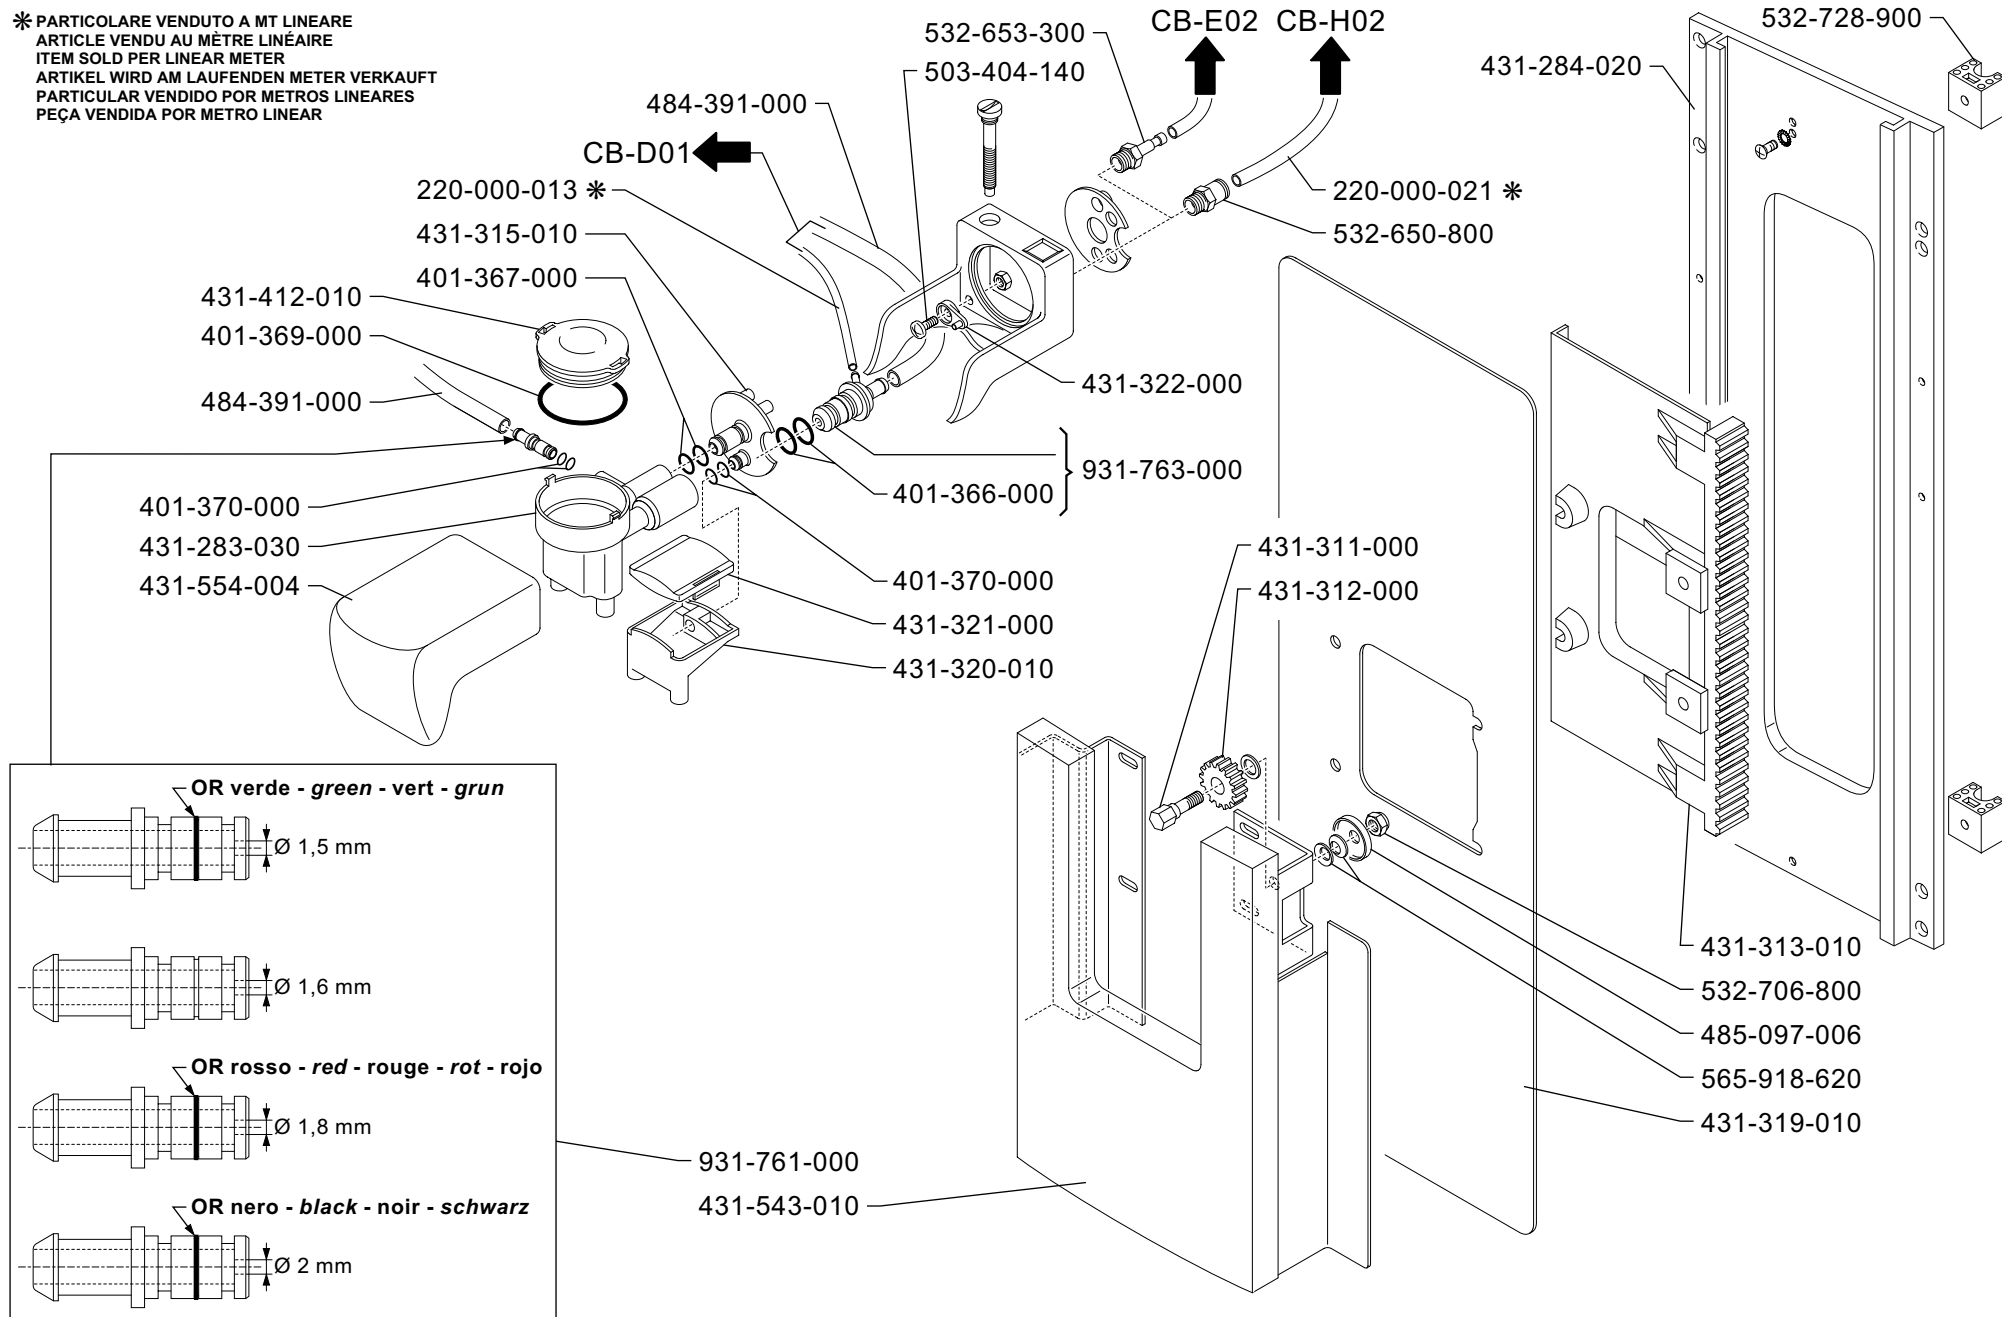

AGUA ANADIDA  
*AGUA ADICIONADA*

WATER AFTER  
*ZUSATZWASSER*

ACQUA AGGIUNTA  
*EAU AJOUTÉE*

ED.  
AUSGABE 11-07

TAB. **CB-E02**

\* PARTICOLARE VENDUTO A MT LINEARE  
ARTICLE VENDU AU MÈTRE LINÉAIRE  
ITEM SOLD PER LINEAR METER  
ARTIKEL WIRD AM LAUFENDEN METER VERKAUFT  
PARTICULAR VENDIDO POR METROS LINEARES  
PEÇA VENDIDA POR METRO LINEAR