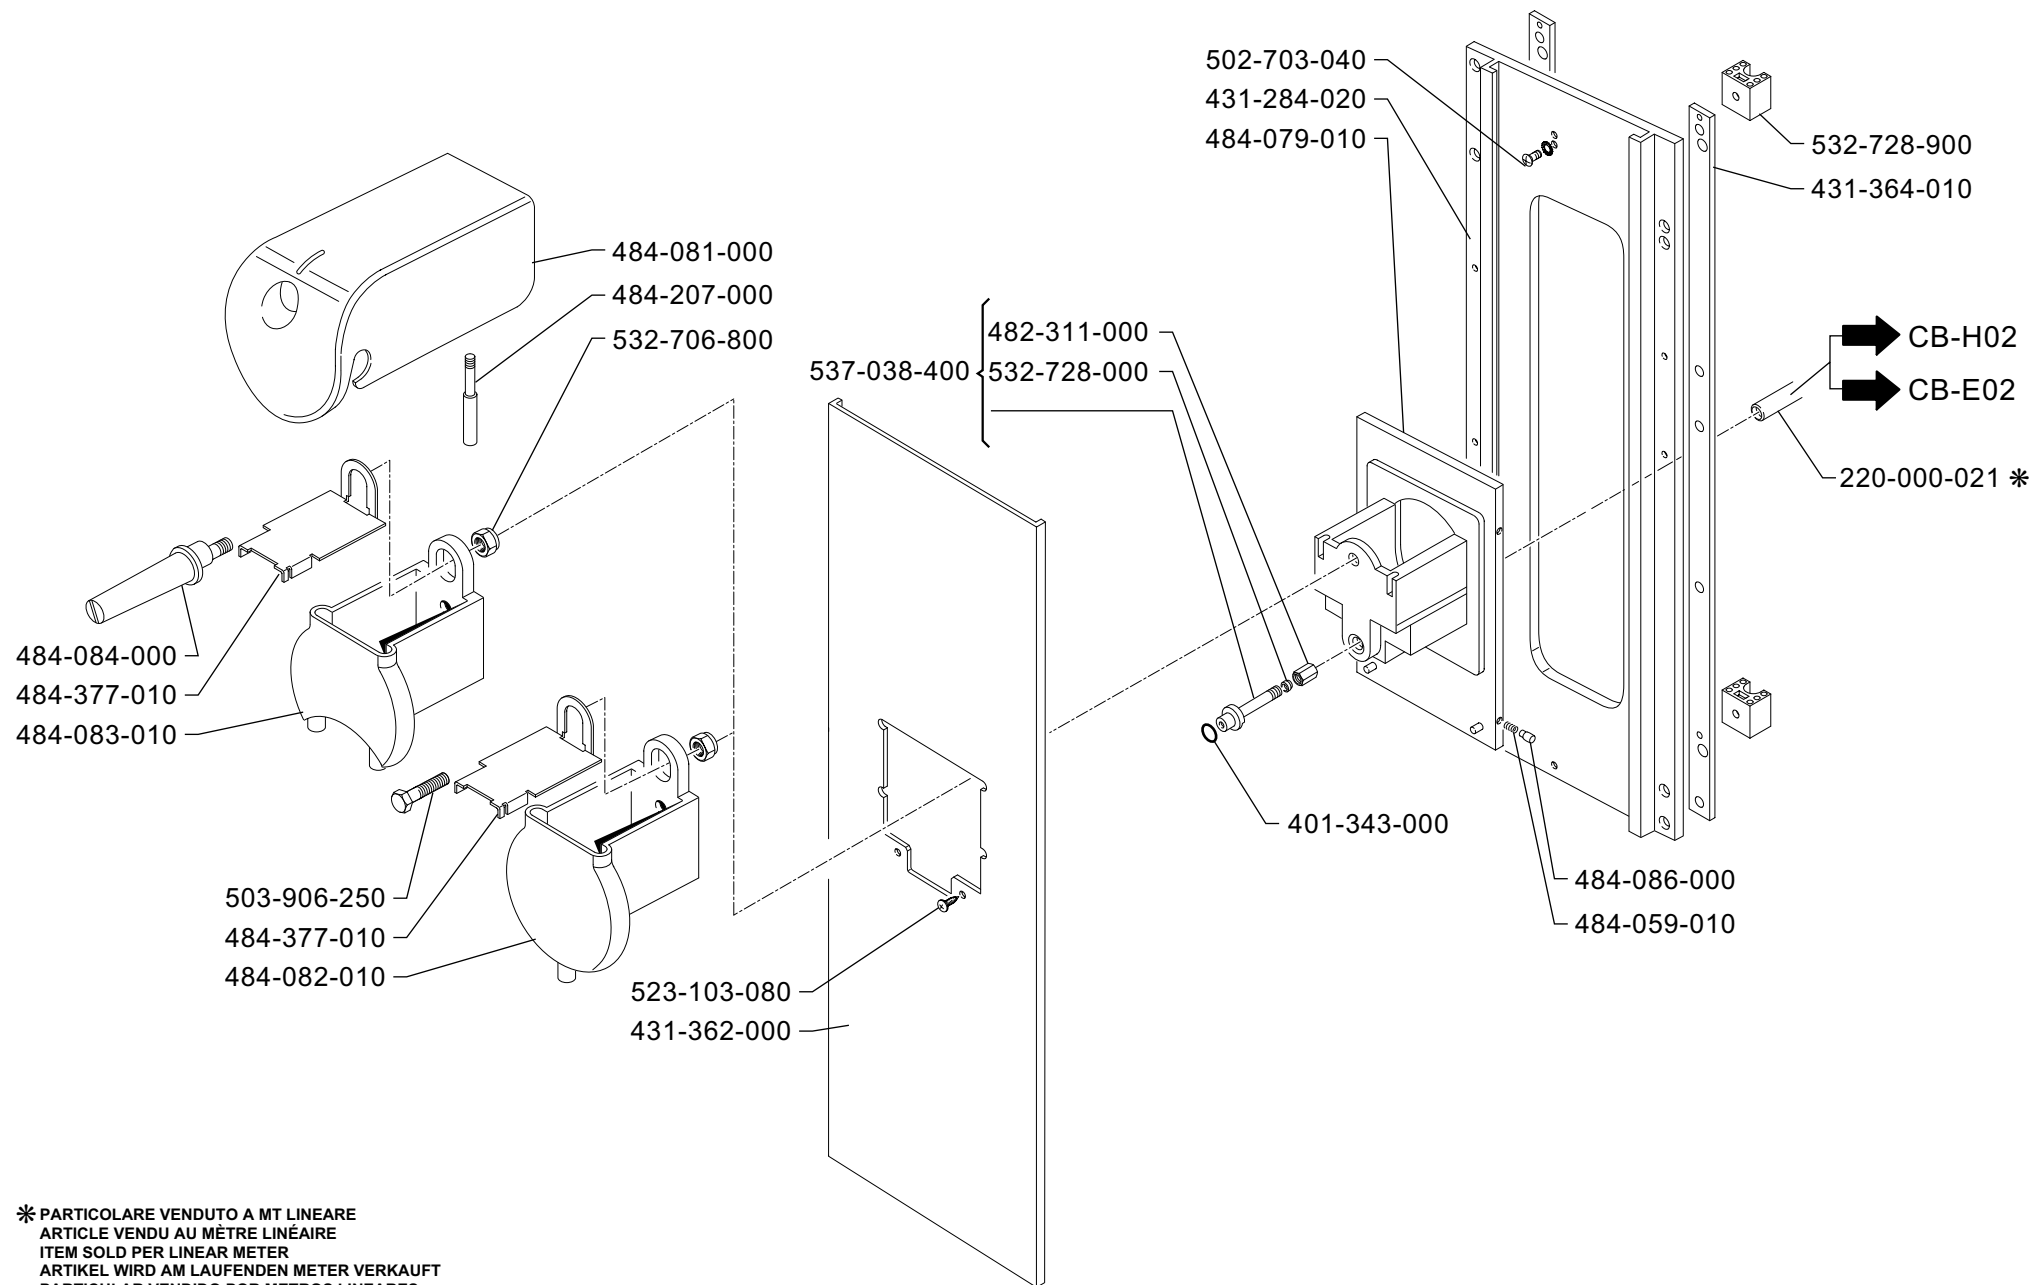

GRUPO EROGADOR  
GRUPO EROGAÇÃO

BREWING GROUP  
AUSGABE GRUPPE

GRUPPO EROGATORE  
GRUPE DEBIT

ED.  
AUSGABE 04-05

TAB. CB-H01

\* PARTICOLARE VENDUTO A MT LINEARE  
ARTICLE VENDU AU MÈTRE LINÉAIRE  
ITEM SOLD PER LINEAR METER  
ARTIKEL WIRD AM LAUFENDEN METER VERKAUFT  
PARTICULAR VENDIDO POR METROS LINEARES  
PEÇA VENDIDA POR METRO LINEAR