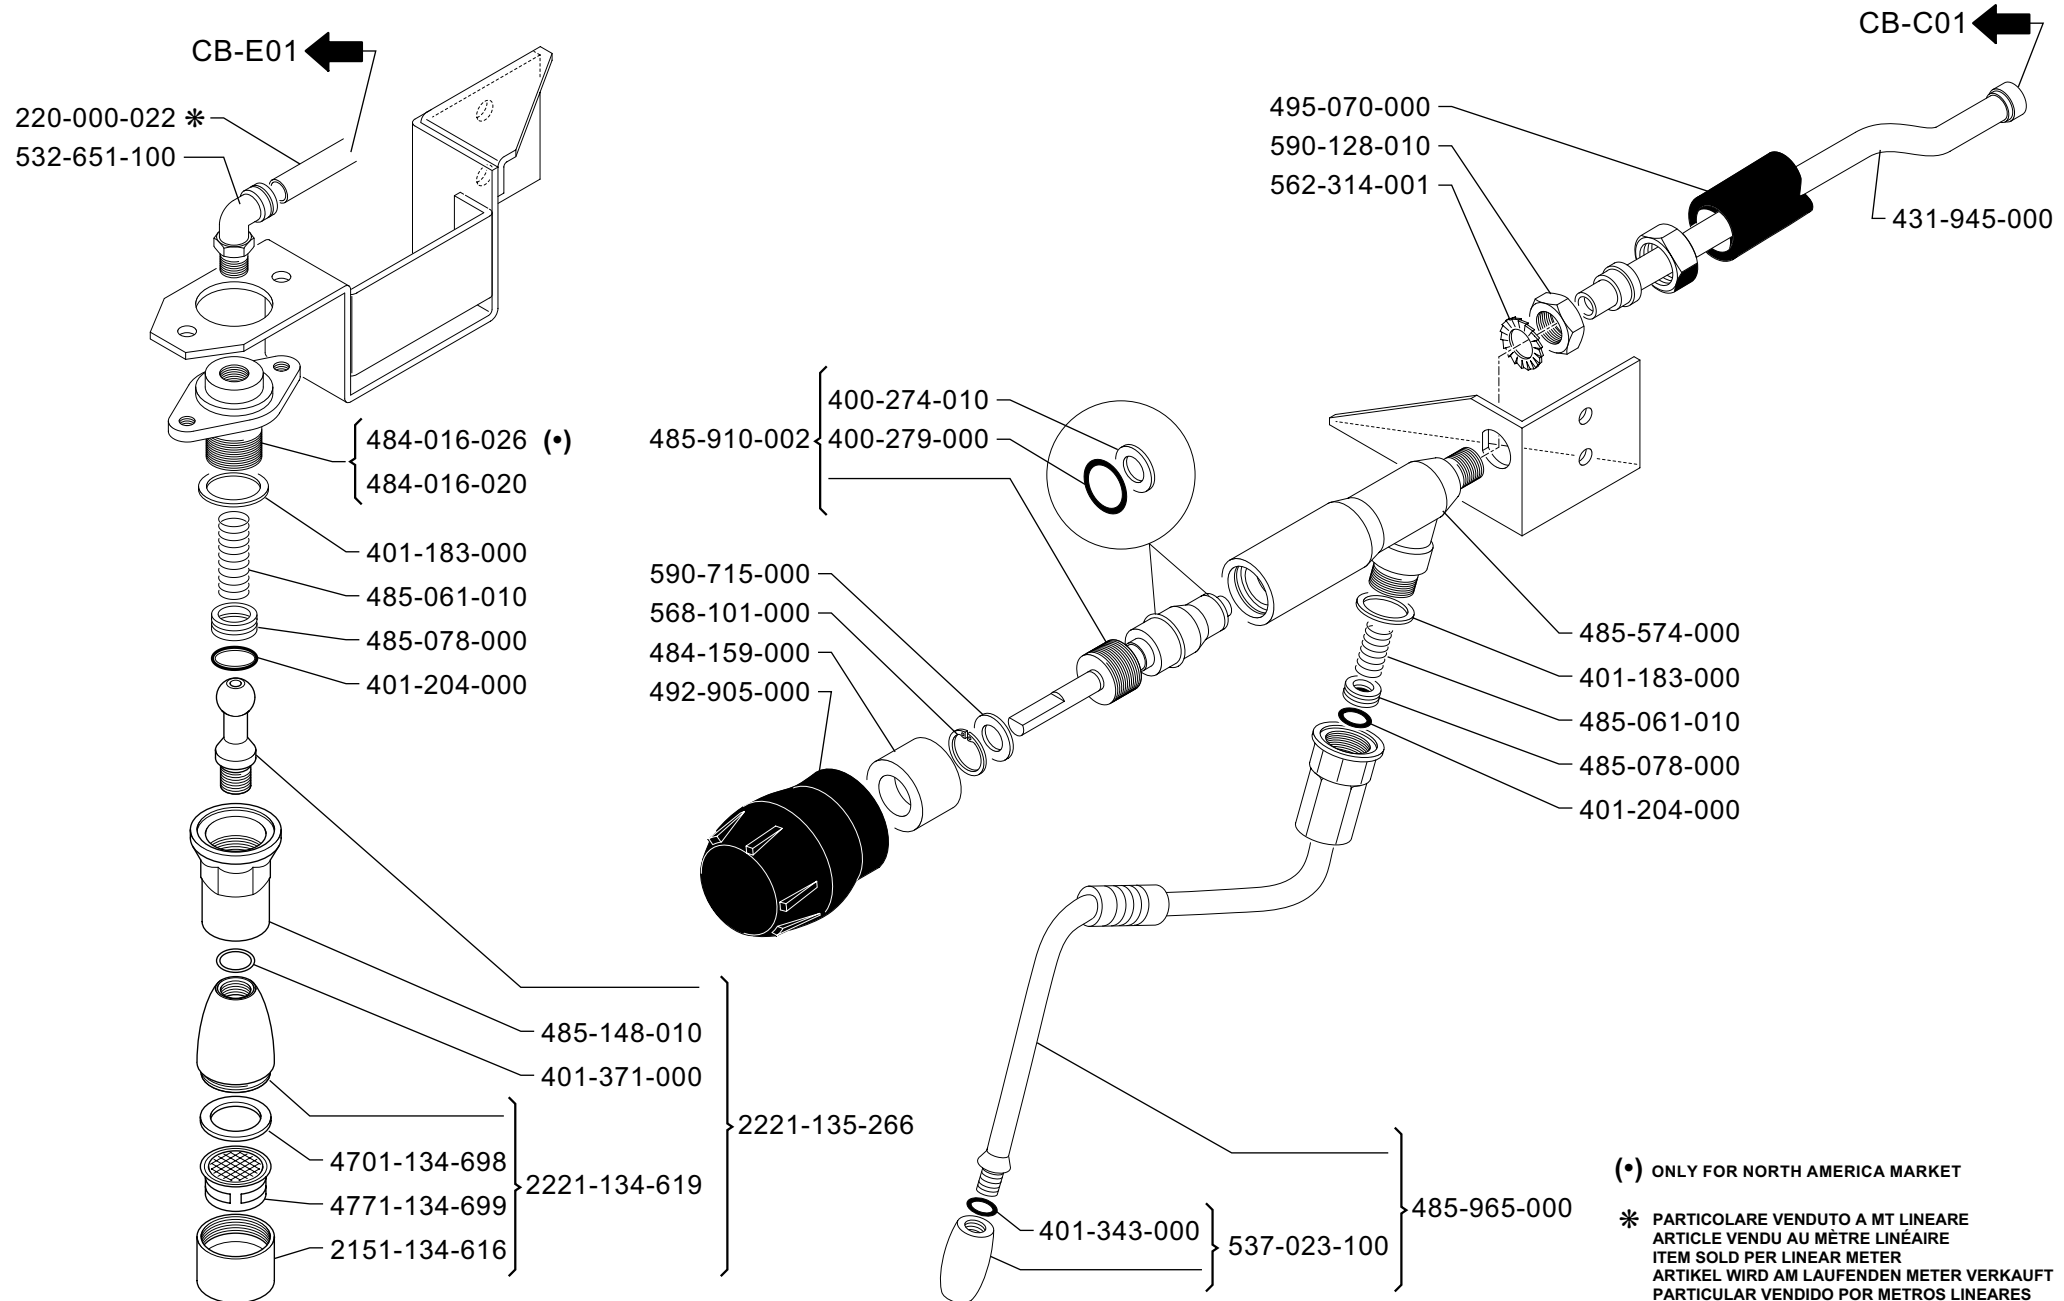

(*) ONLY FOR NORTH AMERICA MARKET

* PARTICOLARE VENDUTO A MT LINEARE
ARTICLE VENDU AU MÈTRE LINÉAIRE
ITEM SOLD PER LINEAR METER
ARTIKEL WIRD AM LAUFENDEN METER VERKAUFT
PARTICULAR VENDIDO POR METROS LINEARES
PEÇA VENDIDA POR METRO LINEAR

GRIFO DE AGUA Y VAPOR
TORNEIRA ÁGUA E VAPOR

WATER AND STEAM TAPS
WASSER-UND DAMPF-HÄHNE

RUBINETTI ACQUA E VAPORE
ROBINETS EAU ET VAPEUR

ED.
AUSGABE 04-05

TAB. CB-D02